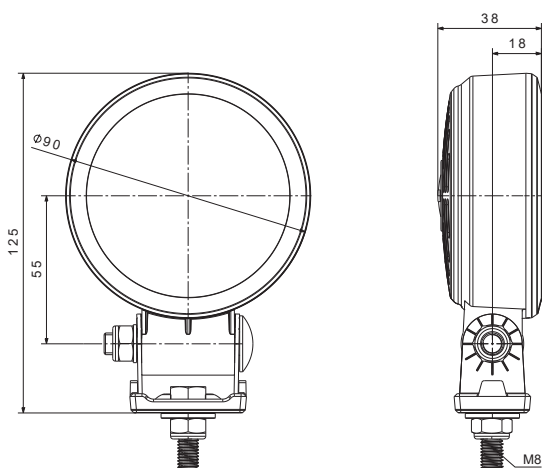

FT-364 LED SLIM FT-365 LED SLIM

Новая серия универсальных рабочих фар.

- **FT-364 LED SLIM** – угол луча **60°**.
Обеспечивает интенсивное освещение ближней рабочей зоны.
- **FT-365 LED SLIM** – угол луча **10°**.
Узкий луч света позволяет точно осветить удаленные участки.

Потребление тока: **12В/24В = 1А/0,5А**
Номинальная мощность: **12 Вт**
Цветовая температура ок. **5700К**
Световой поток после 5 минут **1500 лм**
Фара полностью водонепроницаемая **IP69**

FT-364 LED SLIM

1500 LM

FT-365 LED SLIM

FT-364 LED SLIM	Светодиодная рабочая фара, круглая с широким световым потоком, мощность 1500 лм, кабель 1,5 м.
FT-365 LED SLIM	Светодиодная рабочая фара, круглая со сфокусированным световым потоком, мощность 1500 лм, кабель 1,5 м.