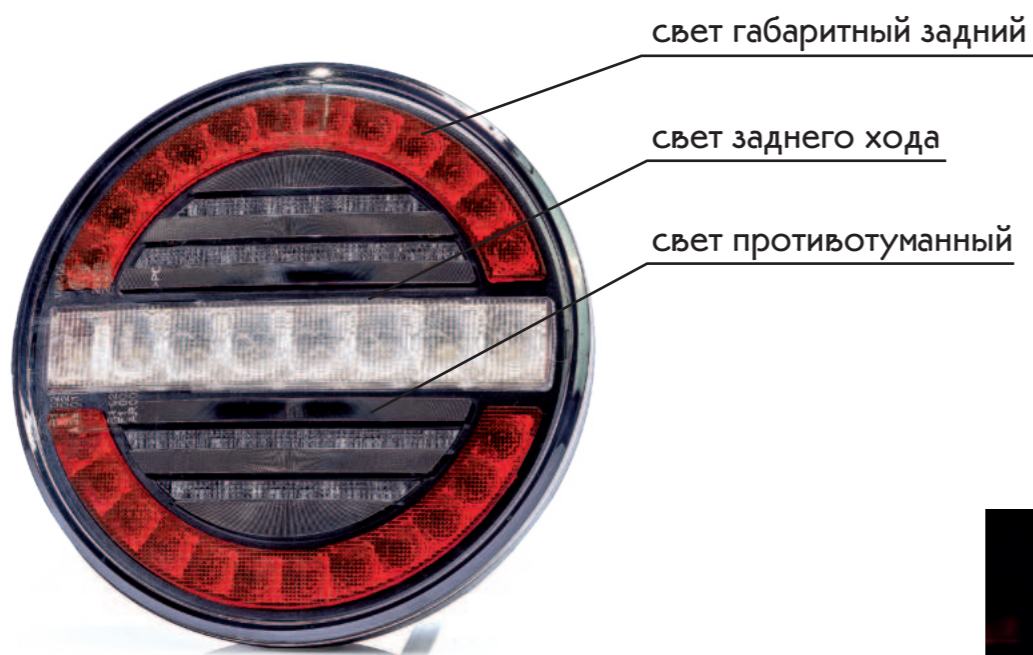

Фонарь 3-функциональный типа LED
– низкий уровень электропотребления
Европейский сертификат E9
Сертификат электромагнитной совместимости – EMC
Конструкция фонаря устойчивая к ударам и механическим повреждениям – стекло PC
Фонарь защищён от переменной полярности питания
Толщина фонаря всего 35 мм
Габаритный кристаллический свет

В этом фонаре использован габаритный свет, имитирующий микрокристаллы. Это решение даёт иллюзию живого света глядя на фонарь под разными углами.

Функции фонаря:

- свет габаритный задний
- свет заднего хода
- свет противотуманный

Параметры фонаря:

- напряжение питания: 12–36В DC
- диапазон рабочих температур окружающей среды от –40°C до +55°C
- фонарь устойчивый к атмосферным воздействиям
- фонарь герметичен
- провод 1 м

Потребление тока:

- свет габаритный задний: 12В/24В = 0,05А/0,05А
- свет заднего хода: 12В/24В = 0,2А/0,12А
- свет противотуманный: 12В/24В = 0,25А/0,15А

Потребляемая мощность (номинальная мощность):

- свет габаритный задний: 12В/24В = 0,6Вт/1,2Вт
- свет заднего хода: 12В/24В = 2,4Вт/3Вт
- свет противотуманный: 12В/24В = 3Вт/3,6Вт

ID/EAN	Фотография	Описание	Индивидуальная упаковка		Сводная упаковка/картон			Сводная упаковка/поддон		
			шт.	кг.	шт.	см.	кг.	шт.	см.	кг.
FT-214 LED 5907556015531		Фонарь универсальный светодиодный 3-функциональный задний 12/24В, круглый, свет габаритный, противотуманный, заднего хода, провод дл. 1 м.	1	0,386	50	59x39x29	20	1000	120x80x165	425,00

Фонарь 1-функциональный типа LED – низкий уровень электропотребления
Европейский сертификат E9
Сертификат электромагнитной совместимости – EMC; R10
Конструкция фонаря устойчивая к ударам и механическим повреждениям – стекло PC
Фонарь защищён от переменной полярности питания

Функции фонаря: