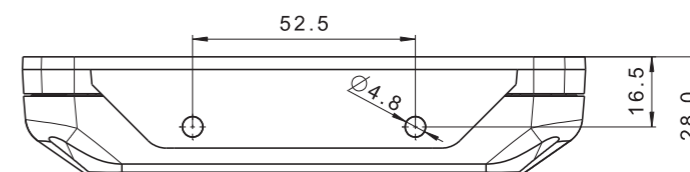

ID/ETK	Фотография	Описание	Индивидуальная упаковка		Сводная упаковка/ картон			Сводная упаковка/ поддон		
			шт.	кг.	шт.	см.	кг.	шт.	см.	кг.
FT-200 LED 5907556012516		Фонарь сигнальный LED жёлтый, 12-36В с кабелем дл. 1 м.	1	0,138	144	59x39x29	19,87	2880	120x80x165	422,44
FT-200 LED DARK 5907556029330		Фонарь сигнальный LED жёлтый, версия "DARK", 12-36В с кабелем дл. 1 м.	1	0,138	144	59x39x29	19,87	2880	120x80x165	422,44
FT-200 C LED 5907556029347		Фонарь сигнальный LED красный, 12-36В с кабелем дл. 1 м.	1	0,138	144	59x39x29	19,87	2880	120x80x165	422,44
FT-200 C LED DARK 5907556029354		Фонарь сигнальный LED красный, версия "DARK", 12-36В с кабелем дл. 1 м.	1	0,138	144	59x39x29	19,87	2880	120x80x165	422,44
FT-200 N LED 5907556012752		Фонарь сигнальный LED синий, 12-36В с кронштейном и кабелем дл. 1 м.	1	0,138	144	59x39x29	19,87	2880	120x80x165	422,44