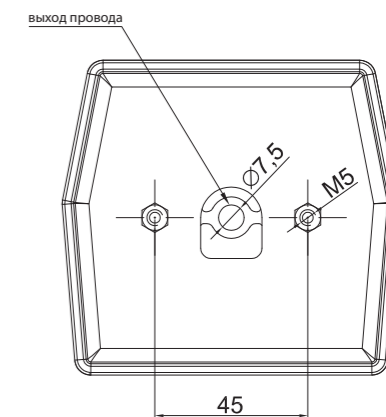

ID/ETK	Фотография	Описание	Индивидуальная упаковка		Сводная упаковка/ картон			Сводная упаковка/ поддон		
			шт.	кг.	шт.	см.	кг.	шт.	см.	кг.
FT-120 LED 5907556007604		Фонарь задний универсальный светодиодный LED 12-36В, 3-функциональный, стекло прозрачное с проводом длиной 1 м. АНАЛОГ ФОНАря ЗАДНЕГО MD-002 ПОД ЛАМПОЧКУ.	1	0,26	108	59x39x29	28,08	2160	120x80x165	586,60
FT-120 LED BAJONET 5907556007611		Фонарь задний универсальный светодиодный LED 12-36В, 3-функциональный, стекло прозрачное с электрическим соединением Bajonet 5PIN. АНАЛОГ ФОНАря ЗАДНЕГО MD-002 ПОД ЛАМПОЧКУ.	1	0,21	108	59x39x29	22,68	2160	120x80x165	478,60
FT-121 LED 5907556007628		Фонарь задний универсальный светодиодный LED 12-36В, 3-функциональный, стекло прозрачное с желтым фильтром указателя поворота с проводом длиной 1 м.	1	0,26	108	59x39x29	28,08	2160	120x80x165	586,60
FT-121 LED BAJONET 5907556007635		Фонарь задний универсальный светодиодный LED 12-36В, 3-функциональный, стекло прозрачное с желтым фильтром указателя поворота с электрическим соединением Bajonet 5PIN. АНАЛОГ ФОНАря ЗАДНЕГО MD-002 ПОД ЛАМПОЧКУ.	1	0,21	108	59x39x29	22,68	2160	120x80x165	478,60
FT-122 LED 5907556007642		Фонарь задний универсальный светодиодный LED 12-36В, 3-функциональный, стекло с желтым фильтром указателя поворота и красным фильтром стоп сигнала, с проводом длиной 1 м. АНАЛОГ ФОНАря ЗАДНЕГО MD-002 ПОД ЛАМПОЧКУ.	1	0,26	108	59x39x29	28,08	2160	120x80x165	586,60
FT-122 LED BAJONET 5907556007659		Фонарь задний универсальный светодиодный LED 12-36В, 3-функциональный, стекло с желтым фильтром указателя поворота и красным фильтром стоп сигнала, с электрическим соединением Bajonet 5PIN. АНАЛОГ ФОНАря ЗАДНЕГО MD-002 ПОД ЛАМПОЧКУ.	1	0,21	108	59x39x29	22,68	2160	120x80x165	478,60