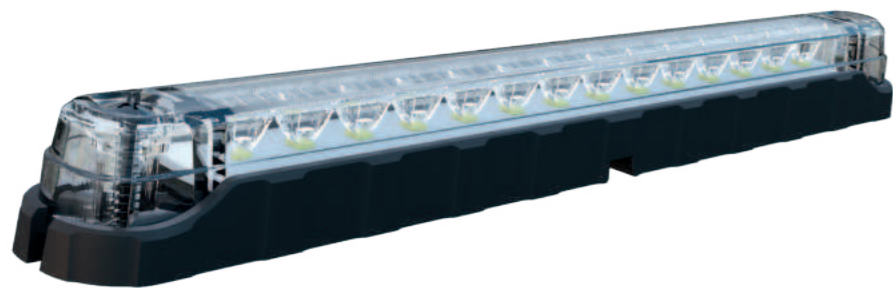

1- функциональный фонарь типа LED
Европейский сертификат E9
Сертификат электромагнитной совместимости – EMC
Конструкция фонаря устойчивая к ударам
и механическим повреждениям – стекло PC
Произвольная поляризация

Функции фонаря:
- свет габаритный

Параметры фонаря:
- напряжение питания: 12–36В DC
- диапазон рабочих температур окружающей среды
от –40°С до +55°С
- фонарь устойчивый к атмосферным воздействиям
- фонарь герметичен

Потребление тока:
- свет габаритный: 12В/24В = 0,09А/0,09А

Потребляемая мощность (номинальная мощность):
- свет габаритный: 12В/24В = 1,1Вт/2,2Вт