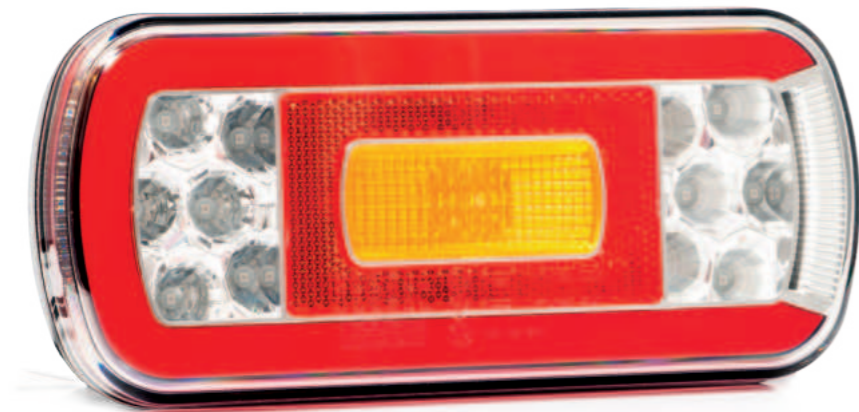

Фонарь 6-функциональный типа LED – низкий уровень электропотребления
Европейский сертификат E9
Сертификат электромагнитной совместимости – EMC
Конструкция фонаря устойчивая к ударам и механическим повреждениям
– стекло PC
Фонарь защищён от переменной полярности питания
Омологация для вертикального или горизонтального монтажа

Функции фонаря:

- свет габаритный задний,
- освещение номерного знака (34,4mm<x<102,2mm)
- версия NT – не имеет функции освещения номерного знака
- стоп сигнал,
- свет указателя поворота,
- свет заднего хода (версия COF) или свет противотуманный (версия PM)
- светоотражатель

Параметры фонаря:

- напряжение питания: 12–36В DC
- диапазон рабочих температур окружающей среды от –40°C до +55°C
- фонарь устойчивый к атмосферным воздействиям
- фонарь герметичен

Потребление тока:

- свет габаритный + освещение номерного знака – 12В/24В = 0,25А/0,21А
- стоп сигнал – 12В/24В = 0,08А/0,08А
- свет указателя поворота – 12В/24В = 0,11А/ 0,11А
- свет заднего хода – 12В/24В = 0,28А/0,14А
- свет противотуманный – 12/24В = 0,12/0,06А

Потребляемая мощность (оминальная мощность):

- свет габаритный + освещение номерного знака – 12В/24В = 3 Вт/5 Вт
- стоп сигнал – 12В/24В = 1Вт/2Вт
- свет указателя поворота – 12В/24В = 1,5/3Вт
- свет заднего хода – 12В/24В = 3,5Вт/3,5Вт
- свет противотуманный – 12В/24В = 1,5Вт/1,5Вт