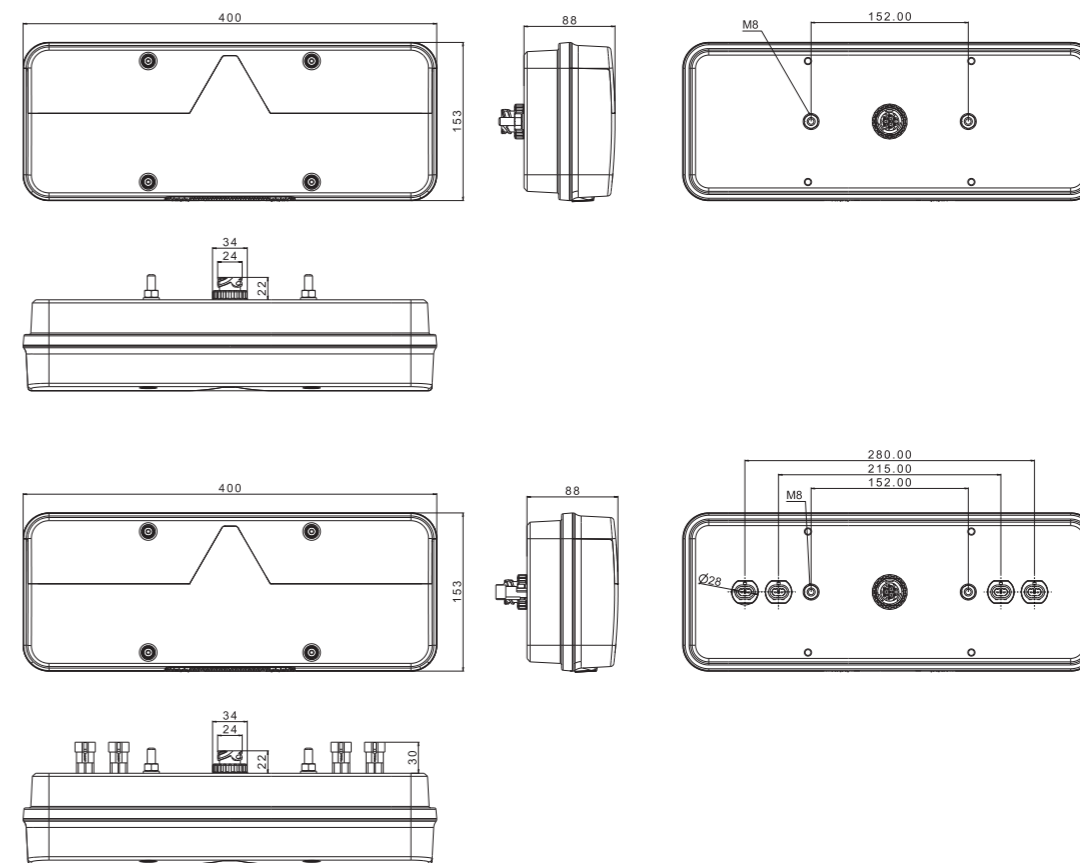

ЛАМПОВЫЕ	1	2	3	4	5	6	7	8
Код/EAN	левый	правый	фонарь габаритный «рог»	освещение номерного знака	провод	соединение AMP	соединение superSeal	сигнал заднего хода
FT-500-15 5907556013285	●				●			
FT-500-145 5907556013261	●			●	●			
FT-500-16 5907556013292	●					●		
FT-500-146 5907556013278	●			●		●		
FT-500-135 5907556013230	●		●		●			
FT-500-136 5907556013247	●		●			●		
FT-500-1346 5907556013223	●		●	●		●		
FT-500-1367 5907556013254	●		●			●	●	
FT-500-25 5907556013346		●			●			
FT-500-26 5907556013353		●				●		
FT-500-235 5907556013308		●	●		●			
FT-500-236 5907556013315		●	●			●		
FT-500-2367 5907556013322		●	●			●	●	
FT-500-23678 5907556013339		●	●			●	●	●