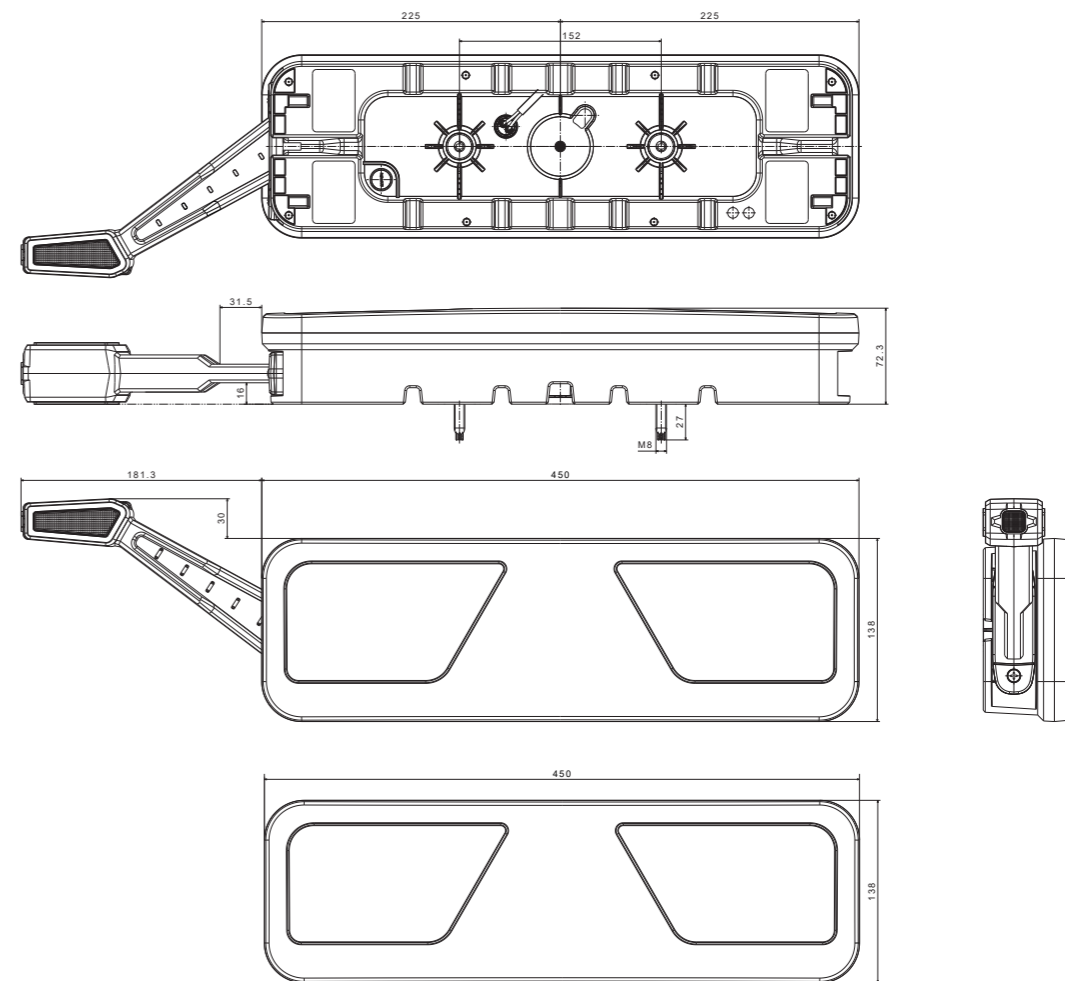

ID/ETK	Фотография	Описание	Индивидуальная упаковка		Сводная упаковка/ картон		Сводная упаковка/ поддон			
			шт.	кг.	шт.	см.	кг.	шт.	см.	кг.
FT-700-066 L LED 5907556016651		Фонарь задний светодиодный универсальный левый 24В, 6-функциональный СТОП / СВЕТ ГАБАРИТНЫЙ / СВЕТ УКАЗАТЕЛЯ ПОВОРОТА / СВЕТ ЗАДНЕГО ХОДА / СВЕТ ПРОТИВОТУМАННЫЙ / ОТРАЖАТЕЛЬНЫЙ ТРЕУГОЛЬНИК, кабель длиной 2,5 м.	1	1,740	6	59x39x29	11,00	120	120x80x165	220,00
FT-700-066 P LED 5907556016668		Фонарь задний светодиодный универсальный правый 24В, 6-функциональный СТОП / СВЕТ ГАБАРИТНЫЙ / СВЕТ УКАЗАТЕЛЯ ПОВОРОТА / СВЕТ ЗАДНЕГО ХОДА / СВЕТ ПРОТИВОТУМАННЫЙ / ОТРАЖАТЕЛЬНЫЙ ТРЕУГОЛЬНИК, кабель длиной 2,5 м.	1	1,740	6	59x39x29	11,00	120	120x80x165	220,00
FT-700-066 L LED AMP 7PIN 5907556017719		Фонарь задний светодиодный универсальный левый 24В, 6-функциональный СТОП / СВЕТ ГАБАРИТНЫЙ / СВЕТ УКАЗАТЕЛЯ ПОВОРОТА / СВЕТ ЗАДНЕГО ХОДА / СВЕТ ПРОТИВОТУМАННЫЙ / ОТРАЖАТЕЛЬНЫЙ ТРЕУГОЛЬНИК и соединением AMP 7PIN.	1	1,740	6	59x39x29	11,00	120	120x80x165	220,00
FT-700-066 P LED AMP 7PIN 5907556017726		Фонарь задний светодиодный универсальный правый 24В, 6-функциональный СТОП / СВЕТ ГАБАРИТНЫЙ / СВЕТ УКАЗАТЕЛЯ ПОВОРОТА / СВЕТ ЗАДНЕГО ХОДА / СВЕТ ПРОТИВОТУМАННЫЙ / ОТРАЖАТЕЛЬНЫЙ ТРЕУГОЛЬНИК и соединением AMP 7PIN.	1	1,740	6	59x39x29	11,00	120	120x80x165	220,00
FT-700-146 L LED 5907556016675		Фонарь задний светодиодный универсальный левый 24В, 6-функциональный СТОП / СВЕТ ГАБАРИТНЫЙ / СВЕТ УКАЗАТЕЛЯ ПОВОРОТА / СВЕТ ЗАДНЕГО ХОДА / СВЕТ ПРОТИВОТУМАННЫЙ / ОТРАЖАТЕЛЬНЫЙ ТРЕУГОЛЬНИК, кабель длиной 2,5 м.	1	2,000	12	65x53x47	24,00	72	120x80x165	144,00
FT-700-146 P LED 5907556016682		Фонарь задний светодиодный универсальный правый 24В, 6-функциональный СТОП / СВЕТ ГАБАРИТНЫЙ / СВЕТ УКАЗАТЕЛЯ ПОВОРОТА / СВЕТ ЗАДНЕГО ХОДА / СВЕТ ПРОТИВОТУМАННЫЙ / ОТРАЖАТЕЛЬНЫЙ ТРЕУГОЛЬНИК, кабель длиной 2,5 м.	1	2,000	12	65x53x47	24,00	72	120x80x165	144,00
FT-700-146 L LED AMP 7PIN 5907556017733		Фонарь задний светодиодный универсальный левый 24В, 6-функциональный СТОП / СВЕТ ГАБАРИТНЫЙ / СВЕТ УКАЗАТЕЛЯ ПОВОРОТА / СВЕТ ЗАДНЕГО ХОДА / СВЕТ ПРОТИВОТУМАННЫЙ / ОТРАЖАТЕЛЬНЫЙ ТРЕУГОЛЬНИК и соединением AMP 7PIN.	1	2,000	12	65x53x47	24,00	72	120x80x165	144,00
FT-700-146 P LED AMP 7PIN 5907556017740		Фонарь задний светодиодный универсальный правый 24В, 6-функциональный СТОП / СВЕТ ГАБАРИТНЫЙ / СВЕТ УКАЗАТЕЛЯ ПОВОРОТА / СВЕТ ЗАДНЕГО ХОДА / СВЕТ ПРОТИВОТУМАННЫЙ / ОТРАЖАТЕЛЬНЫЙ ТРЕУГОЛЬНИК и соединением AMP 7PIN.	1	2,000	12	65x53x47	24,00	72	120x80x165	144,00