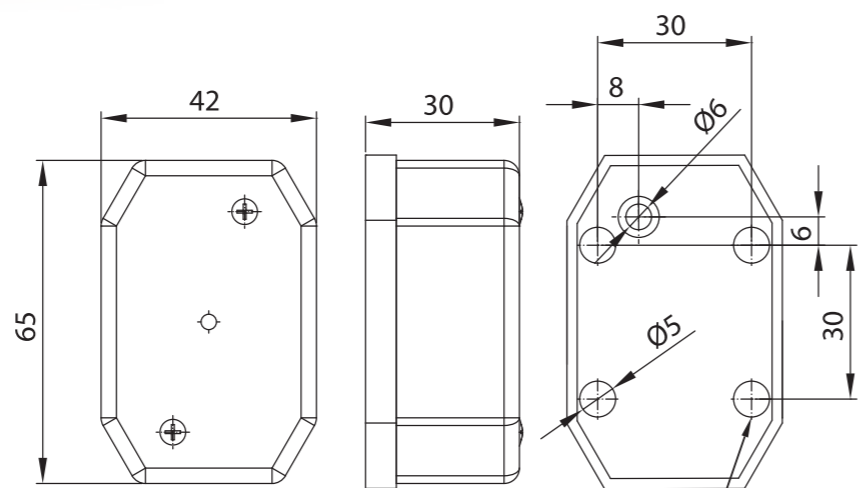

монтажные отверстия на винт или на винт с метрической резьбой

1- функциональный фонарь типа LED со светоотражателем
Европейский сертификат E9
Сертификат электромагнитной совместимости – EMC
Конструкция фонаря устойчивая к ударам
Произвольная поляризация

Функции фонаря:
- свет габаритный

Параметры фонаря:
- напряжение питания: 12–36В DC
- диапазон рабочих температур окружающей среды от –40°С до +55°С
- фонарь устойчивый к атмосферным воздействиям
- фонарь герметичен

Потребление тока:
- свет габаритный жёлтый или красный: 12В/24В = 0,02А/0,02А
- свет габаритный белый: 12В/24В = 0,04А/0,04А

Потребляемая мощность (номинальная мощность):
- свет габаритный жёлтый или красный: 12В/24В = 0,25Вт/0,5Вт
- свет габаритный белый: 12В/24В = 0,5Вт/1Вт