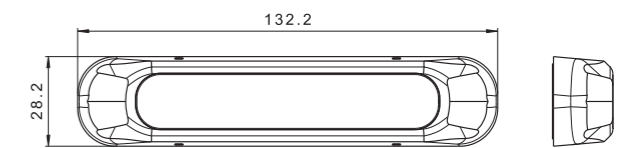

ID/ETK	Фотография	Описание	Индивидуальная упаковка		Сводная упаковка/ картон			Сводная упаковка/ поддон		
			шт.	кг.	шт.	см.	кг.	шт.	см.	кг.
FT-300 LED 5907556012721		Комплект дневных ходовых огней типа LED 12-36В с кабелем длиной 3,5 м.	2	0,50	32	59x39x29	16,00	640	120x80x165	345,00