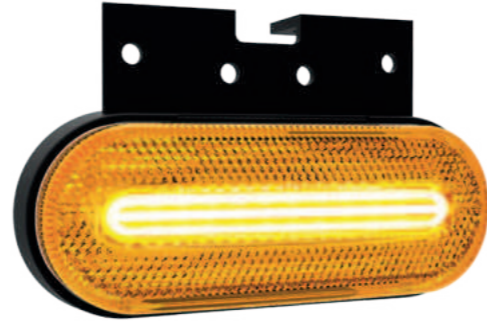

Фонарь 1-функциональный типа LED со светоотражателем
Европейский сертификат E9
Сертификат электромагнитной совместимости – EMC
Конструкция фонаря устойчивая к механическим повреждениям
Фонарь защищён от переменной полярности питания
Фара сертифицирована ADR.

Уникальное решение конструкции фонаря (двойная защита), которое увеличивает водонепроницаемость (герметичность) и устойчивость световых и электронных компонентов к внешним факторам.
Новаторская система монтажа – нет видимых соединительных элементов к кузову на поверхности фонаря.
Фонарь доступен в двух вариантах и представляет собой революционную систему излучения света, которая сочетается с инновационным дизайном. Эта комбинация обеспечивает с наивысшей вероятностью, что наш фонарь является самым узнаваемым и привлекательным продуктом на рынке.

Функции фонаря:

- свет задний габаритный со светоотражателем
- свет передний габаритный со светоотражателем
- свет боковой габаритный со светоотражателем

Параметры фонаря:

- напряжение питания: 12–36В DC
- диапазон рабочих температур окружающей среды от –40°C до +55°C
- фонарь устойчивый к атмосферным воздействиям
- фонарь герметичен

Потребление тока:

- свет белый или жёлтый – 12В/24В = 0,08А/0,08А