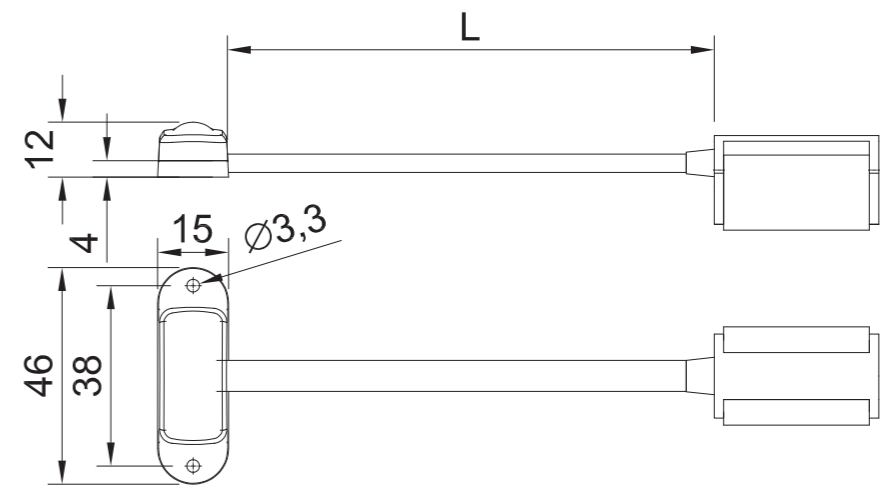

SM LED

ID/EAN	Фотография	Описание	Индивидуальная упаковка		Сводная упаковка/ картон		Сводная упаковка/ поддон	Сводная упаковка/ поддон		
			шт.	кг.	шт.	см.		шт.	кг.	
FT-090 B LED QS150 M02 5907556010215		Фонарь габаритный LED 12В, белый, с проводом дл.0,2 м и электрическим быстросоединением типа QS150.	1	0,026	450	59x39x29	11,70	9000	120x80x165	259,00
FT-090 C LED QS150 M02 5907556010352		Фонарь габаритный LED 12В, красный, с проводом дл.0,2 м и электрическим быстросоединением типа QS150.	1	0,026	450	59x39x29	11,70	9000	120x80x165	259,00