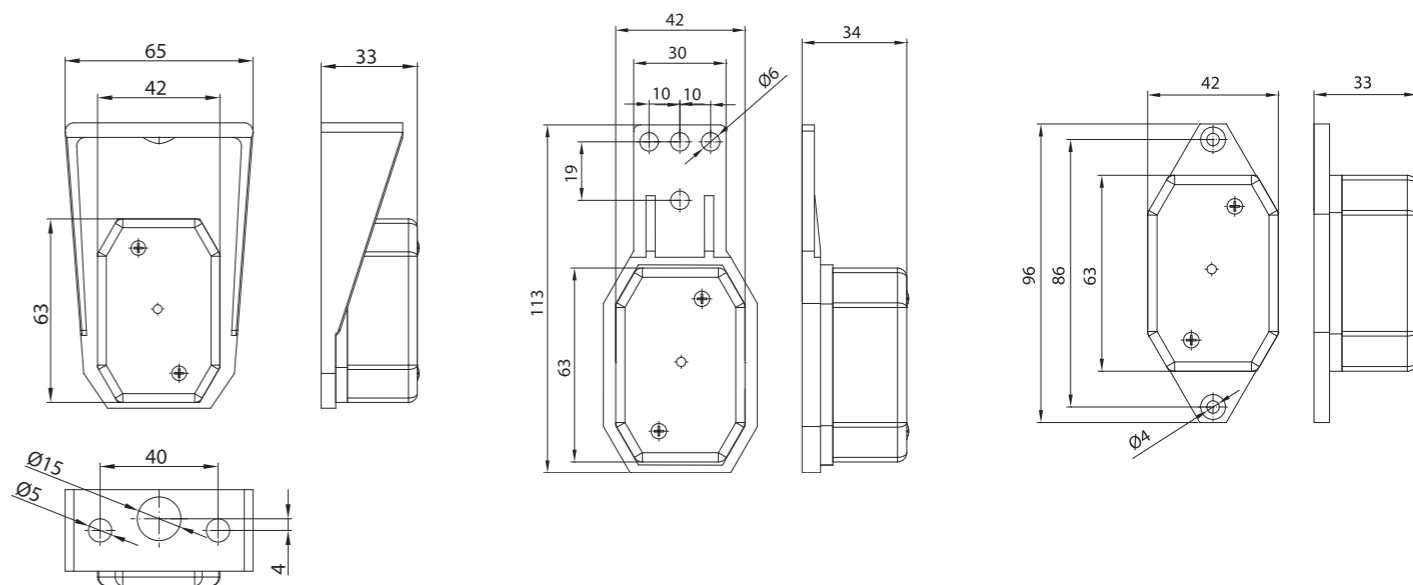

LEC CAT SM

ID/EAN	Фотография	Описание	Индивидуальная упаковка		Сводная упаковка/ картон		Сводная упаковка/ поддон			
			шт.	кг.	шт.	см.	кг.	шт.	см.	кг.
FT-001 Z LED 5907556005730		Фонарь габаритный LED жёлтого цвета со светоотражателем и проводом.	10	0,75	300	59x39x29	22,50	6000	120x80x165	475,00
FT-001 ZI LED 5907556005761		Фонарь габаритный LED жёлтого цвета с угловым кронштейном, светоотражателем и проводом.	10	0,95	150	59x39x29	14,25	3000	120x80x165	310,00
FT-001 ZII LED 5907556005792		Фонарь габаритный LED жёлтого цвета с плоским кронштейном, светоотражателем и проводом.	10	0,80	300	59x39x29	24,00	6000	120x80x165	505,00
FT-001 ZIII LED 5907556005822		Фонарь габаритный LED жёлтого цвета с коротким кронштейном, светоотражателем и проводом.	10	0,80	300	59x39x29	24,00	6000	120x80x165	505,00

* Товар данной комплектации под заказ – срок реализации будет определён и передан в письменной форме или по телефону.