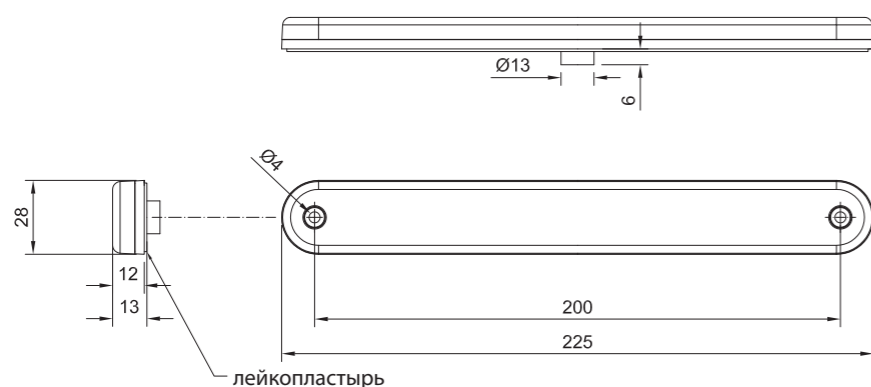

Потребляемая мощность (номинальная мощность):

- 12В/24В = 1Вт/2Вт (FT-195 B LED)
- 12В/24В = 0,3Вт/0,6Вт (FT-195 C LED)
- 12В/24В = 0,6Вт/1,2Вт (FT-195 Z LED)

SM LED

ID/EAN	Фотография	Описание	Индивидуальная упаковка		Сводная упаковка/ картон		Сводная упаковка/ поддон			
			шт.	кг.	шт.	см.	кг.	шт.	см.	кг.
FT-195 B LED 5907556011267		Фонарь габаритный диодный 12-36В белый на лейкопластыре с проводом дл. 0,5 м.	10	0,80	200	59x39x29	16,00	4000	120x80x165	345,00
FT-195 C LED 5907556011274		Фонарь габаритный диодный 12-36В красный на лейкопластыре с проводом дл. 0,5 м.	10	0,80	200	59x39x29	16,00	4000	120x80x165	345,00
FT-195 Z LED 5907556011281		Фонарь габаритный диодный 12-36В жёлтый на лейкопластыре с проводом дл. 0,5 м.	10	0,80	200	59x39x29	16,00	4000	120x80x165	345,00