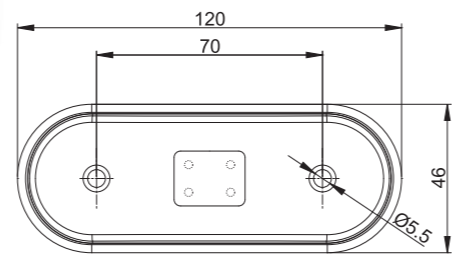

CAT SM LED

ID/EAN	Фотография	Описание	Индивидуальная упаковка		Сводная упаковка/картон		Сводная упаковка/поддон			
			шт.	кг.	шт.	см.	кг.	шт.	см.	кг.
FT-020 B LED 5907556002029		Фонарь габаритный LED белого цвета с проводом.	10	0,65	250	59x39x29	16,25	5000	120x80x165	350,00
FT-020 B LED *QS075 5907556004566		Фонарь габаритный LED белого цвета с проводом и электрическим быстросоединением типа QS075.	10	0,70	300	59x39x29	21,00	6000	120x80x165	445,00
FT-020 B LED *QS150 5907556006881		Фонарь габаритный LED белого цвета с проводом и электрическим быстросоединением типа QS150.	10	0,70	300	59x39x29	21,00	6000	120x80x165	445,00
FT-020 Z LED 5907556002104		Фонарь габаритный LED жёлтого цвета с проводом.	10	0,65	250	59x39x29	16,25	5000	120x80x165	350,00
FT-020 Z LED *QS075 5907556004603		Фонарь габаритный LED жёлтого цвета с проводом и электрическим быстросоединением типа QS075.	10	0,70	300	59x39x29	21,00	6000	120x80x165	445,00
FT-020 Z LED *QS150 5907556006898		Фонарь габаритный LED жёлтого цвета с проводом и электрическим быстросоединением типа QS150.	10	0,70	300	59x39x29	21,00	6000	120x80x165	445,00
FT-020 C LED 5907556002067		Фонарь габаритный LED красного цвета с проводом.	10	0,65	250	59x39x29	16,25	5000	120x80x165	350,00
FT-020 C LED *QS075 5907556004580		Фонарь габаритный LED красного цвета с проводом и электрическим быстросоединением типа QS075.	10	0,70	300	59x39x29	21,00	6000	120x80x165	445,00
FT-020 C LED *QS150 5907556006904		Фонарь габаритный LED красного цвета с проводом и электрическим быстросоединением типа QS150.	10	0,70	300	59x39x29	21,00	6000	120x80x165	445,00
KAT FT-020 5907556005594		Кронштейн к габаритному фонарю FT-020.	10	0,20						

* Товар данной комплектации под заказ – срок реализации будет определён и передан в письменной форме или по телефону.