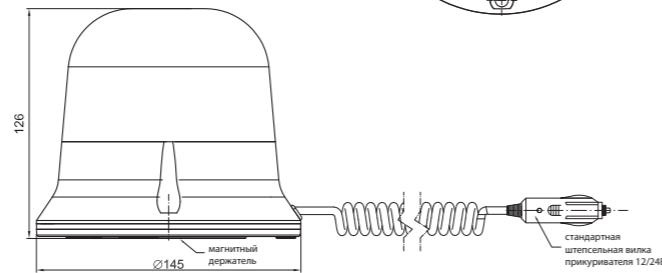

E9

EMC

IP68

ECE R65 TA1

Серия фонарей предупредительно-сигнальных **FT-151 LED** оснащённых чрезвычайно эффективными 9 светодиодами **CREE**, которые оказывают существенное влияние на оптимально сфокусированный пучок света, который видимый даже в самых сложных погодных условиях, тем самым улучшая общую безопасность. Корпус изготовлен из ударопрочных материалов в сочетании со стеклом фонаря изготовленным из поликарбоната (PC) создает продукт чрезвычайно прочный и устойчивый к механическим повреждениям, ударам и влажности, что подтверждается соответствующими сертификатами. Этот продукт нашёл широкое применение в современных автомобилях специального назначения из за высокой надёжности, современного дизайна и компактной конструкции фонаря.

FT-151 LED / FT-151 LED DF

Параметры фонаря:

- Универсальное напряжение питания: **12 – 36В DC**
- Пиковое значение: **12В/24В – 1,5А/0,8А**
- средние значение: **12В/24В – 18Вт/20Вт**
- Омологация для фонарей предупредительно-сигнальных **ECE nr 65 (TA1)**
- Частота вспышек: **f = 2Hz**
- Сертификат электромагнитной совместимости – **EMC**
- Фонарь полностью водонепроницаемый (**IP68**)
- Фонарь устойчив к ударам и вибрациям – **IK**
- Диапазон рабочих температур окружающей среды от **-40°C до +55°C**
- Фонарь защищён от переменной полярности питания
- **Масса** – провод белый; **ПЛЮС** – провод чёрный

FT-151 RO LED

Параметры фонаря:

- Универсальное напряжение питания: **12 – 36В DC**
- Пиковое значение: **12В/24В/36В – 0,5А/0,25А/0,2А**
- средние значение: **12В/24В/36В – 6Вт/6Вт/7,2Вт**
- Омологация для фонарей предупредительно-сигнальных **ECE nr 65 (TA1)**
- Частота вспышек: **f = 2Hz**
- Сертификат электромагнитной совместимости – **EMC**
- Фонарь полностью водонепроницаемый (**IP68**)
- Фонарь устойчив к ударам и вибрациям – **IK**
- Диапазон рабочих температур окружающей среды от **-40°C до +55°C**
- Фонарь защищён от переменной полярности питания
- **Масса** – провод белый; **ПЛЮС** – провод чёрный