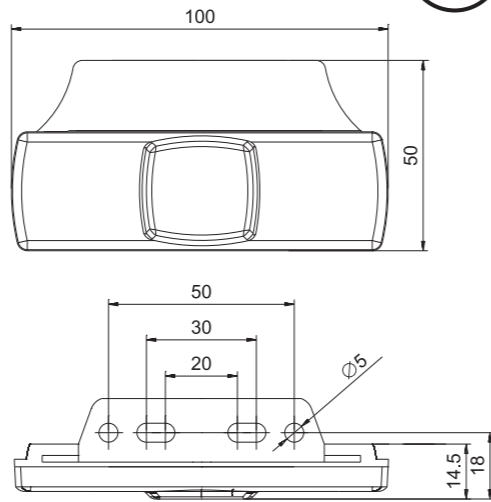

CAT SM LED

ID/EAN	Фотография	Описание	Индивидуальная упаковка		Сводная упаковка/ картон		Сводная упаковка/ поддон			
			шт.	кг.	шт.	см.	кг.	шт.	см.	кг.
FT-017 B+K LED 5907556001749		Фонарь габаритный светодиодный LED белого цвета с кронштейном и проводом.	10	0,53	350	59x39x29	18,55	7000	120x80x165	396,00
FT-017 B+K LED *QS075 5907556004429		Фонарь габаритный светодиодный LED белого цвета с кронштейном, проводом и электрическим быстросоединением типа QS075.	10	0,58	400	59x39x29	23,20	8000	120x80x165	489,00
FT-017 B+K LED *QS150 5907556001756		Фонарь габаритный светодиодный LED белого цвета с кронштейном, проводом и электрическим быстросоединением типа QS150.	10	0,58	400	59x39x29	23,20	8000	120x80x165	489,00
FT-017 Z+K LED 5907556001787		Фонарь габаритный светодиодный LED жёлтого цвета с кронштейном и проводом.	10	0,53	350	59x39x29	18,55	7000	120x80x165	396,00
FT-017 Z+K LED *QS075 5907556004467		Фонарь габаритный светодиодный LED жёлтого цвета с кронштейном, проводом и электрическим быстросоединением типа QS075.	10	0,58	400	59x39x29	23,20	8000	120x80x165	489,00
FT-017 Z+K LED *QS150 5907556001831		Фонарь габаритный светодиодный LED жёлтого цвета с кронштейном, проводом и электрическим быстросоединением типа QS150.	10	0,58	400	59x39x29	23,20	8000	120x80x165	489,00
FT-017 C+K LED 5907556001824		Фонарь габаритный светодиодный LED красного цвета с кронштейном и проводом.	10	0,53	350	59x39x29	18,55	7000	120x80x165	396,00
FT-017 C+K LED *QS075 5907556004443		Фонарь габаритный светодиодный LED красного цвета с кронштейном, проводом и электрическим быстросоединением типа QS075.	10	0,58	400	59x39x29	23,20	8000	120x80x165	489,00
FT-017 C+K LED *QS150 5907556001794		Фонарь габаритный светодиодный LED красного цвета с кронштейном, проводом и электрическим быстросоединением типа QS150.	10	0,58	400	59x39x29	23,20	8000	120x80x165	489,00

* Товар данной комплектации под заказ – срок реализации будет определён и передан в письменной форме или по телефону.