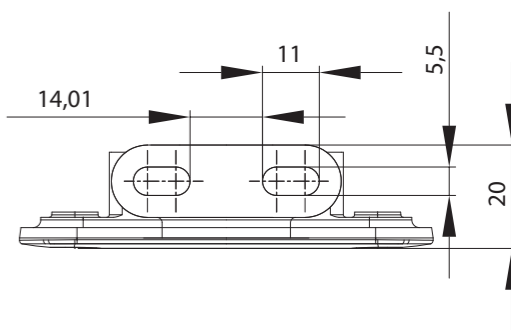

1-функциональный фонарь типа LED
Европейский сертификат E9
Сертификат электромагнитной совместимости – EMC
Конструкция фонаря устойчивая к ударам и механическим повреждениям – стекло PC
Произвольная поляризация

Функции фонаря:
- свет габаритный

Параметры фонаря:
- напряжение питания: 12–36В DC
- диапазон рабочих температур окружающей среды от –40°C до +55°C
- фонарь устойчивый к атмосферным воздействиям
- фонарь герметичен

Потребление тока:
- свет габаритный: 12В/24В = 0,02А/0,02А

Потребляемая мощность (номинальная мощность):
- свет габаритный: 12В/24В = 0,25Вт/0,5Вт

ID/EAN	Фотография	Описание	Индивидуальная упаковка		Сводная упаковка/ картон			Сводная упаковка/ поддон		
			шт.	кг.	шт.	см.	кг.	шт.	см.	кг.
FT-015 B+K LED 5907556001589		Фонарь габаритный LED белого цвета с кронштейном и проводом.	10	0,54	400	59x39x29	21,60	8000	120x80x165	457,00
FT-015 Z+K LED 5907556001664		Фонарь габаритный LED жёлтого цвета с кронштейном и проводом.	10	0,54	400	59x39x29	21,60	8000	120x80x165	457,00
FT-015 C+K LED 5907556001626		Фонарь габаритный LED красного цвета с кронштейном и проводом.	10	0,54	400	59x39x29	21,60	8000	120x80x165	457,00

* Товар данной комплектации под заказ – срок реализации будет определён и передан в письменной форме или по телефону.