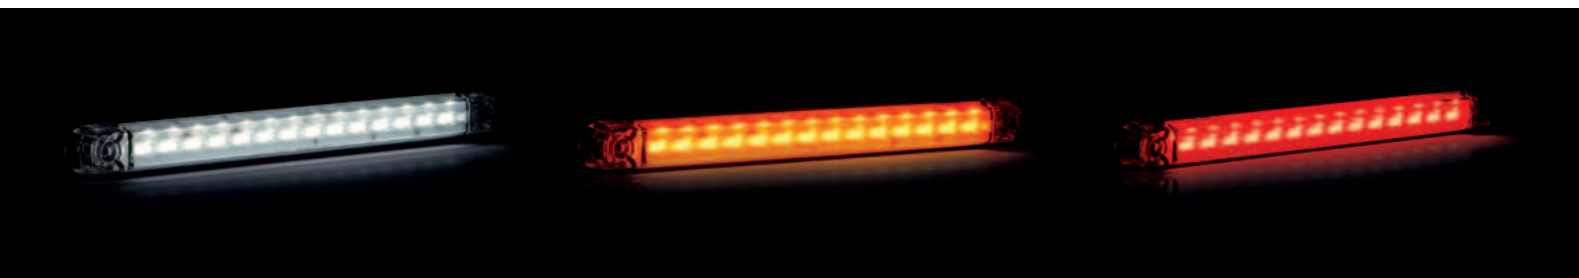

SM LEC

ID/EAN	Фотография	Описание	Индивидуальная упаковка		Сводная упаковка/ картон			Сводная упаковка/ поддон		
			шт.	кг.	шт.	см.	кг.	шт.	см.	кг.
FT-092 B LED 5907556017825		Фонарь габаритный LED 12-36В, белого цвета с проводом 0,15м.	1	1,060	300	59x39x29	10,60	6000	120x80x165	212,00
FT-092 Z LED 5907556017849		Фонарь габаритный LED 12-36В, жёлтого цвета с проводом 0,15м.	1	1,060	300	59x39x29	10,60	6000	120x80x165	212,00
FT-092 C LED 5907556017832		Фонарь габаритный LED 12-36В, красного цвета с проводом 0,15м.	1	1,060	300	59x39x29	10,60	6000	120x80x165	212,00

* Товар данной комплектации под заказ – срок реализации будет определён и передан в письменной форме или по телефону.