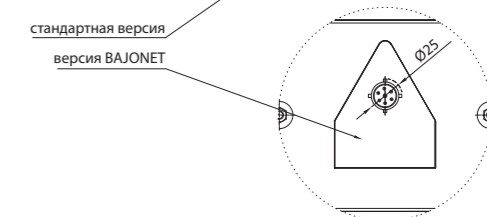

ID/ETK	Фотография	Описание	Индивидуальная упаковка		Сводная упаковка/ картон		Сводная упаковка/ поддон			
			шт.	кг.	шт.	см.	кг.	шт.	см.	кг.
FT-089 L 5907556006652		Фонарь задний левый с противотуманным светом, светом заднего хода с освещением номерного знака.	1	0,54	25	59x39x29	13,50	500	120x80x165	295,00
FT-089 P 5907556006669		Фонарь задний правый с противотуманным светом, светом заднего хода с освещением номерного знака.	1	0,54	25	59x39x29	13,50	500	120x80x165	295,00
FT-089 P PK 5907556006676		Фонарь задний правый со светом заднего хода с освещением номерного знака.	1	0,51	25	59x39x29	12,75	500	120x80x165	280,00
FT-089 L BAJONET 6PIN 5907556007796		Фонарь задний левый с противотуманным светом, светом заднего хода с освещением номерного знака, с электрическим разъемом типа BAJONET 6 PIN, с полной системой проложенных кабелей и лампочками накаливания.	1	0,59	25	59x39x29	14,75	500	120x80x165	320,00
FT-089 P BAJONET 6PIN 5907556007802		Фонарь задний правый с противотуманным светом, светом заднего хода с освещением номерного знака, с электрическим разъемом типа BAJONET 6 PIN, с полной системой проложенных кабелей и лампочками накаливания.	1	0,59	25	59x39x29	14,75	500	120x80x165	320,00
FT-089 P PK BAJONET 5PIN 5907556006706		Фонарь задний правый со светом заднего хода, (без провода), номерного знака, с электрическим быстросоединением типа BAJONET 5 PIN с полной системой проложенных кабелей и лампочками накаливания.	1	0,55	25	59x39x29	13,75	500	120x80x165	300,00
FT-089 KL 5907556006713		Стекло заднего фонаря FT-089 L левое с противотуманным светом и светом заднего хода.	1	0,24	40	59x39x29	9,60	720	120x80x165	197,80
FT-089 KP 5907556006720		Стекло заднего фонаря FT-089 P правое с противотуманным светом и светом заднего хода.	1	0,24	40	59x39x29	9,60	720	120x80x165	197,80