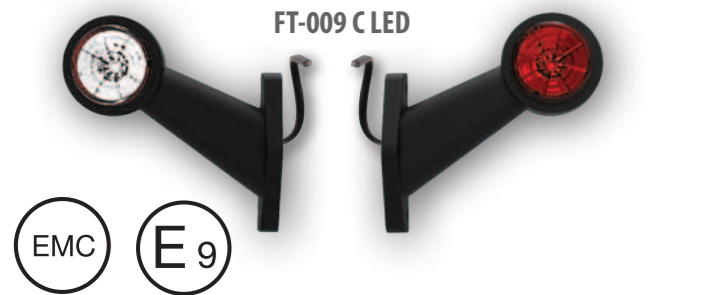

2-функциональный фонарь типа LED на резиновой ножке с заменяемым вкладышем Европейский сертификат E9
Сертификат электромагнитной совместимости – EMC
Конструкция фонаря устойчивая к ударам и механическим повреждениям – стекло PC
Произвольная поляризация

Функции фонаря:
- свет габаритный белый
- свет габаритный красный

Потребление тока:
- 12В/24В = 0,04А/0,04А

Потребляемая мощность (номинальная мощность):
- свет габаритный: 12В/24В= 0,5Вт/1Вт

Параметры фонаря:
- напряжение питания: 12–36 В DC
- диапазон рабочих температур окружающей среды от –40°С до +55°С
- фонарь устойчивый к атмосферным воздействиям
- фонарь герметичен

SM LED