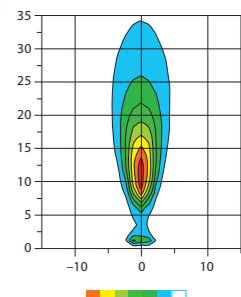

60°

1200 LM

10°

Новая серия универсальных рабочих фар.

FT-362 LED – угол луча 60°
Обеспечивает интенсивное освещение ближней рабочей зоны.

FT-363 LED – угол луча 10°
Узкий луч света позволяет точно осветить удаленные участки.

Напряжение питания: 12–32В DC
Потребление тока: 12В/24В = 0,9А/0,45А
Номинальная мощность: 11 Вт
Цветовая температура ок. 5700К
Световой поток **после 5 минут 1200 лм** (минимальный световой 1100 лм)
Сертификат электромагнитной совместимости – EMC
Фара полностью водонепроницаемая IP69
Ударо- и виброустойчивая фара
Диапазон рабочих температур окружающей среды: от –40°С до +35°С

ID/EAN	Zdjęcie	Opis	Opakowanie jednostkowe		Opakowanie zbiorcze / karton		Opakowanie zbiorcze / paleta			
			szt.	kg	szt.	cm	kg	szt.	cm	kg
FT-362 LED 5907556031296		Светодиодная рабочая фара, круглый с широким световым потоком, мощность 1200 лм, кабель 1,5 м.	1			59x39x29			120x80x165	
FT-362 DS LED 5907556031302		Светодиодная рабочая фара, круглый с широким световым потоком, мощность 1200 лм со встроенным разъемом типа Deutsch Stecker.	1			59x39x29			120x80x165	
FT-363 LED 5907556031319		Светодиодная рабочая фара, круглый, со сфокусированным световым потоком, мощность 1200 лм, кабель 1,5 м.	1			59x39x29			120x80x165	
FT-363 DS LED 5907556031326		Светодиодная рабочая фара, круглый, со сфокусированным световым потоком, мощность 1200 лм со встроенным разъемом типа Deutsch Stecker.	1			59x39x29			120x80x165	

60°

2500 LM

Новая серия универсальных рабочих фар.

FT-364 LED – угол луча 60°
Обеспечивает интенсивное освещение ближней рабочей зоны.

FT-365 LED – угол луча 10°
Узкий луч света позволяет точно осветить удаленные участки.