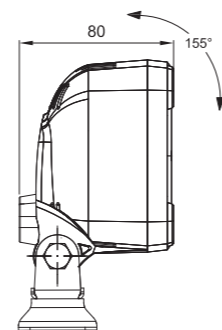

Новая серия универсальных рабочих фар **FT-036 LED** оснащена высокоэффективными светодиодами **LED** компании **OSRAM**, что позволило получить высокие параметры освещения мин. **1800 лм** при потребляемой мощности **13,5 Вт**. Рабочие фары широко используются в дорожном и водном транспорте, в области сельского хозяйства, строительства и водных видов спорта и везде, где есть неблагоприятные погодные условия, включая высокую влажность. Корпус изготовлен из ударопрочных материалов в сочетании со стеклом фонаря изготовленным из поликарбоната (**PC**) создает продукт чрезвычайно прочный и устойчивый к механическим повреждениям, ударам и влажности, что подтверждается соответствующими сертификатами. Компактные размеры позволяют устанавливать фары даже в наиболее труднодоступных местах.

1. **Параметры фары:**
2. Универсальное напряжение питания: **12-36В DC**
   - Потребление тока = **12В/24В/48В = 1,1А/0,55А/0,28А**
   - Номинальная мощность: **13,5 Вт**
   - Цветовая температура **6000 К**
   - Фактическая (измеренная) светоточка **1800 лм**
     минимальная мощность **1500 лм** после 60 минут освещения
   - 9 светодиодов компании **OSRAM**
   - Сертификат электромагнитной совместимости – **EMC**
   - Фара полностью водонепроницаемая (**IP68**)
   - Фара устойчивая к ударам и вибрациям – **IK**
   - Диапазон рабочих температур окружающей среды от **-40°C** до **+35°C**
   - Фара защищена от переменной полярности питания
   - **Масса** – провод белый; **ПЛЮС** – провод чёрный