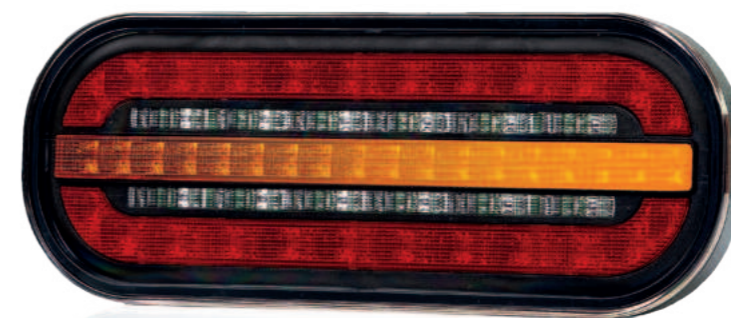

динамический указатель поворота

Фонарь 3-функциональный типа LED
- низкий уровень электропотребления
Европейский сертификат E9
- монтаж в горизонтальной положении
Сертификат электромагнитной совместимости – EMC; R10
Конструкция фонаря устойчивая к ударам и механическим повреждениям – стекло PC
Фонарь защищён от переменной полярности питания
Динамический указатель поворота

Функции фонаря:
- свет габаритный задний
- стоп сигнал
- свет указателя поворота

Параметры фонаря:
- напряжение питания: 12–36В DC
- диапазон рабочих температур окружающей среды от –40°С до +55°С
- фонарь устойчивый к атмосферным воздействиям
- фонарь герметичен

Потребление тока:
- свет габаритный – 12В/24В = 0,1А/0,1А
- стоп сигнал – 12В/24В = 0,2А/0,2А
- свет указателя поворота – 12В/24В = 0,35А/0,35А

Потребляемая мощность (номинальная мощность):
- свет габаритный – 12В/24В = 1,5Вт/3Вт
- стоп сигнал – 12В/24В = 2,5Вт/5Вт
- свет указателя поворота – 12В/24В = 4,5Вт/9Вт