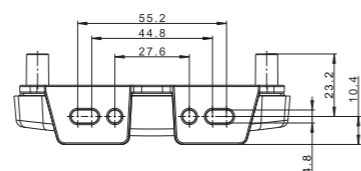

2- функциональный фонарь типа LED со светоотражателем
Европейский сертификат E9
Сертификат электромагнитной совместимости – EMC
Конструкция фонаря устойчивая к ударам
Произвольная поляризация

Функции фонаря:
В зависимости от цвета света:
- свет **передний** габаритный со светоотражателем
- свет **задний** габаритный со светоотражателем
- свет **боковой** габаритный со светоотражателем

Параметры фонаря:
- напряжение питания: **12–36В DC**
- диапазон рабочих температур окружающей среды от **-40°C до +55°C**
- фонарь устойчивый к атмосферным воздействиям
- фонарь герметичен

Потребление тока:
- **12В/24В = 0,04А/0,04А**

Потребляемая мощность (номинальная мощность):
- **12В/24В = 0,5Вт/1Вт**

CAT SM LED