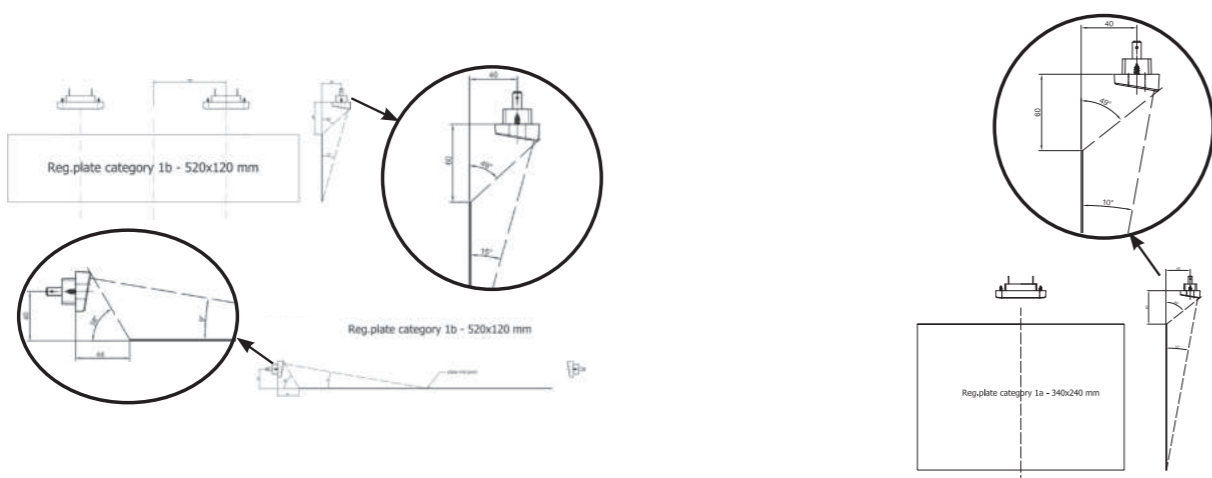

ID/EAN	Фотография	Описание	Индивидуальная упаковка		Сводная упаковка/ картон			Сводная упаковка/ поддон		
			шт.	кг.	шт.	см.	кг.	шт.	см.	кг.
FT-263 LED 5907556015609		Встраиваемый фонарь освещения номерного знака LED, 12-36В, без провода, со стыками F1.	1	0,032	400	59x39x29	12,80	8000	120x80x165	256,00

ID/EAN	Фотография	Описание	Индивидуальная упаковка		Сводная упаковка/ картон			Сводная упаковка/ поддон		
			шт.	кг.	шт.	см.	кг.	шт.	см.	кг.
FT-263/1 LED 5907556016859		Фонарь освещения номерного знака LED, 12-36В, без провода, со стыками F1.	1	0,092	150	59x39x29	14,65	3000	120x80x165	318,00