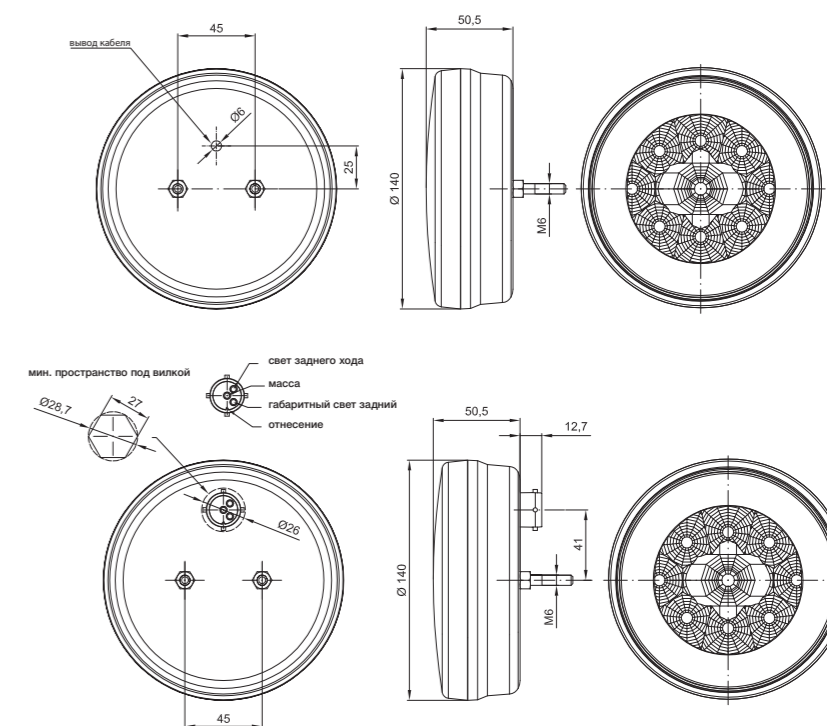

ID/EAN	Фотография	Описание	Индивидуальная упаковка		Сводная упаковка/ картон		Сводная упаковка/ поддон			
			шт.	кг.	шт.	см.	кг.	шт.	см.	кг.
FT-036 REV LED 5907556006317		Фонарь заднего хода LED универсальный с кронштейном на шарнире, чёрный корпус.	1	0,55	50	59x39x29	27,50	1000	120x80x165	575,00
Uchwyt „OMEGA” 5907556006010		Комплект держателя «OMEGA» с алюминия КО к фонарю FT-036.	10	0,60						

ID/EAN	Фотография	Описание	Индивидуальная упаковка		Сводная упаковка/ картон		Сводная упаковка/ поддон			
			шт.	кг.	шт.	см.	кг.	шт.	см.	кг.
FT-112 LED 5907556007864		Универсальный фонарь заднего хода LED 12/ 24В, круглый, 2-х функциональный с габаритным огнём и эл. проводом.	1	0,50	40	59x39x29	20,00	800	120x80x165	425,00
FT-112 LED BAJONET 5907556007871		Универсальный фонарь заднего хода LED 12/ 24В, круглый, 2-х функциональный с габаритным огнём и электрическим быстросоединением типа BAJONET 5 PIN.	1	0,40	40	59x39x29	16,00	800	120x80x165	345,00