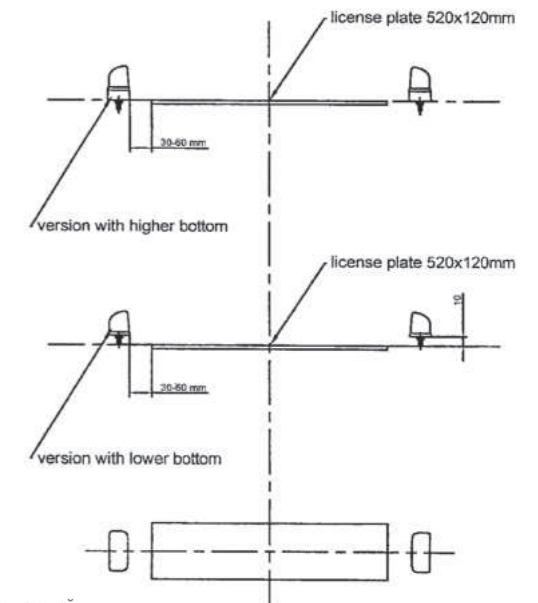

Фонарь 2-функциональный типа LED – низкий уровень электропотребления
Европейский сертификат E9
Сертификат электромагнитной совместимости EMC
Конструкция фонаря устойчивая к ударам и механическим повреждениям
– стекло PC
Произвольная поляризация
Функции фонаря:
- свет габаритный задний
- освещение номерного знака

Параметры фонаря:
- напряжение питания: 12–36В DC
- диапазон рабочих температур окружающей среды от –40°C до +55°C
- фонарь устойчивый к атмосферным воздействиям
- фонарь герметичен
Потребление тока:
- 12В/24В = 0,06А/ 0,06А

Потребляемая мощность (номинальная мощность):
- 12В/24В = 0,75Вт/1,5Вт