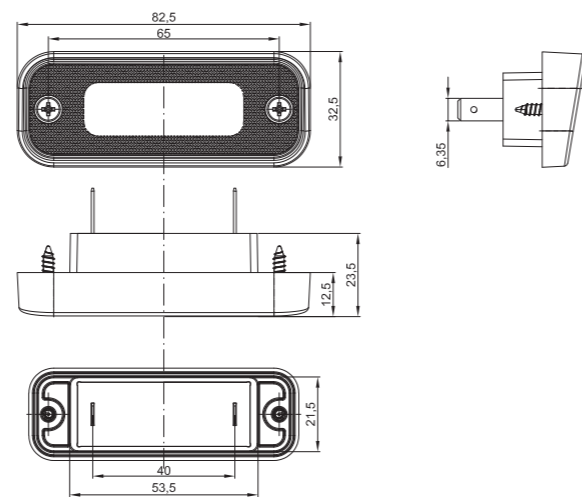

ВСТРАИВАЕМЫЙ ФОНАРЬ освещения номерного знака

Фонарь 1-функциональный типа LED – низкий уровень электропотребления
Европейский сертификат E9
Сертификат электромагнитной совместимости – EMC
Конструкция фонаря устойчивая к ударам и механическим повреждениям – стекло PC
Фонарь защищён от переменной полярности питания

Функции фонаря:
- освещение номерного знака

Параметры фонаря:
- напряжение питания: 12–36В DC
- диапазон рабочих температур окружающей среды от –40°С до +55°С
- фонарь устойчивый к атмосферным воздействиям
- фонарь герметичен

Потребление тока:
- свет габаритный – 12В/24В = 0,05А/0,05А

Потребляемая мощность (номинальная мощность):
- свет габаритный – 12В/24В = 0,6Вт/1,2Вт

Фонарь 1-функциональный типа LED – низкий уровень электропотребления
Европейский сертификат E9
Сертификат электромагнитной совместимости – EMC
Конструкция фонаря устойчивая к ударам и механическим повреждениям – стекло PC
Фонарь защищён от переменной полярности питания

Функции фонаря:
- освещение номерного знака

Параметры фонаря:
- напряжение питания: 12–36В DC
- диапазон рабочих температур окружающей среды от –40°С до +55°С
- фонарь устойчивый к атмосферным воздействиям
- фонарь герметичен

Потребление тока:
- свет габаритный – 12В/24В = 0,05А/0,05А

Потребляемая мощность (номинальная мощность):
- свет габаритный – 12В/24В = 0,6Вт/1,2Вт