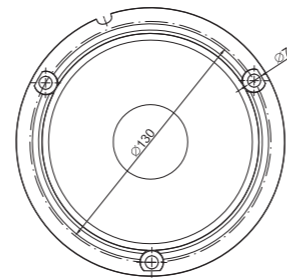

E9

EMC

IP68

ECE R65 TA1

Серия фонарей предупредительно-сигнальных **FT-151 LED** оснащённых чрезвычайно эффективными 9 светодиодами **CREE**, которые оказывают существенное влияние на оптимально сфокусированный пучок света, который видимый даже в самых сложных погодных условиях, тем самым улучшая общую безопасность. Корпус изготовлен из ударопрочных материалов в сочетании со стеклом фонаря изготовленным из поликарбоната (PC) создает продукт чрезвычайно прочный и устойчивый к механическим повреждениям, ударам и влажности, что подтверждается соответствующими сертификатами. Этот продукт нашёл широкое применение в современных автомобилях специального назначения из за высокой надёжности, современного дизайна и компактной конструкции фонаря.

FT-151 LED / FT-151 LED DF

Параметры фонаря:

- Универсальное напряжение питания: **12 – 36В DC**
- Пиковое значение: **12В/24В – 1,5А/0,8А**
- средние значение: **12В/24В – 18Вт/20Вт**
- Омологация для фонарей предупредительно-сигнальных **ECE nr 65 (TA1)**
- Частота вспышек: **f = 2Hz**
- Сертификат электромагнитной совместимости – **EMC**
- Фонарь полностью водонепроницаемый (**IP68**)
- Фонарь устойчив к ударам и вибрациям – **IK**
- Диапазон рабочих температур окружающей среды от **-40°C до +55°C**
- Фонарь защищён от переменной полярности питания
- **Масса** – провод белый; **ПЛЮС** – провод чёрный

FT-151 RO LED

Параметры фонаря:

- Универсальное напряжение питания: **12 – 36В DC**
- Пиковое значение: **12В/24В/36В – 0,5А/0,25А/0,2А**
- средние значение: **12В/24В/36В – 6Вт/6Вт/7,2Вт**
- Омологация для фонарей предупредительно-сигнальных **ECE nr 65 (TA1)**
- Частота вспышек: **f = 2Hz**
- Сертификат электромагнитной совместимости – **EMC**
- Фонарь полностью водонепроницаемый (**IP68**)
- Фонарь устойчив к ударам и вибрациям – **IK**
- Диапазон рабочих температур окружающей среды от **-40°C до +55°C**
- Фонарь защищён от переменной полярности питания
- **Масса** – провод белый; **ПЛЮС** – провод чёрный