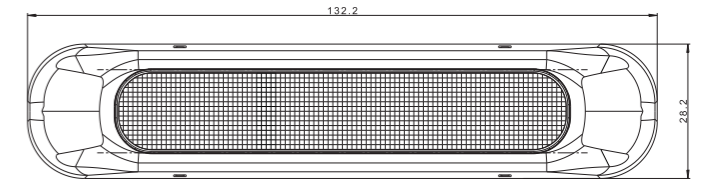

ID/ETK	Фотография	Описание	Индивидуальная упаковка		Сводная упаковка/картон		Сводная упаковка/поддон			
			шт.	кг.	шт.	см.	кг.	шт.	см.	кг.
FT-330 LED 5907556028982		Фонарь задний универсальный светодиодный 12В/24В, 3-х функциональный СТОП/ГАБАРИТ/УКАЗАТЕЛЬ ПОВОРОТА, кабель 1м.	1		59x39x29				120x80x165