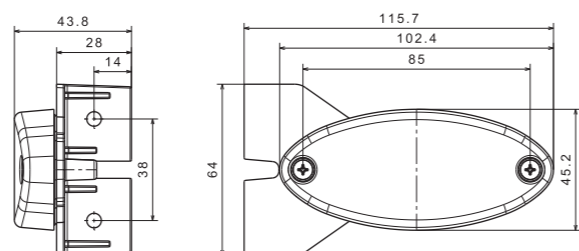

2- функциональный фонарь типа LED со светоотражателем
Европейский сертификат E9
Сертификат электромагнитной совместимости – EMC
Конструкция фонаря устойчивая к ударам
Произвольная поляризация

Функции фонаря:
В зависимости от цвета света:
- свет **передний** габаритный со светоотражателем
- свет **задний** габаритный со светоотражателем
- свет **боковой** габаритный со светоотражателем

Параметры фонаря:
- напряжение питания: **12–36В DC**
- диапазон рабочих температур окружающей среды от **-40°C до +55°C**
- фонарь устойчивый к атмосферным воздействиям
- фонарь герметичен

Потребление тока:
- **12В/24В = 0,04А/0,04А**

Потребляемая мощность (номинальная мощность):
- **12В/24В = 0,5Вт/1Вт**

CAT SM LED