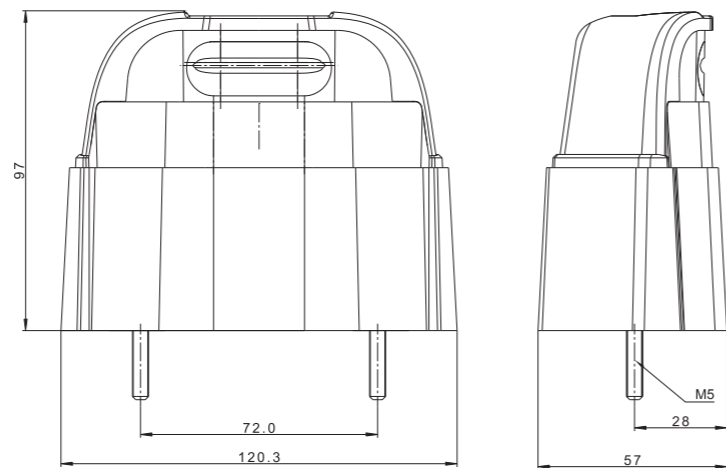

Фонарь 1-функциональный типа LED – низкий уровень электропотребления
Европейский сертификат E9
Сертификат электромагнитной совместимости – EMC
Конструкция фонаря устойчивая к ударам и механическим повреждениям
– стекло PC
Фонарь защищён от переменной полярности питания

Функции фонаря:
- освещение номерного знака

Параметры фонаря:
- напряжение питания: 12–36В DC
- диапазон рабочих температур окружающей среды от –40°С до +55°С
- фонарь устойчивый к атмосферным воздействиям
- фонарь герметичен

Потребление тока:
- освещение номерного знака – 12В/24В = 0,06А/ 0,06А

Потребляемая мощность (номинальная мощность):
- освещение номерного знака – 12В/24В = 0,8Вт/1,5Вт