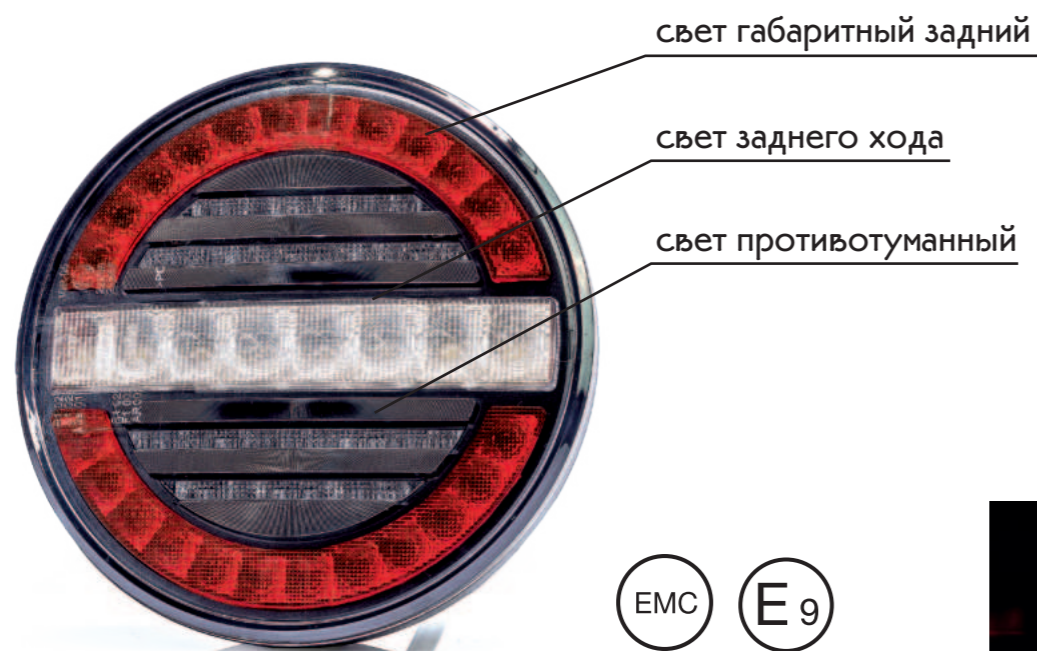

Фонарь 3-функциональный типа LED
– низкий уровень электропотребления
Европейский сертификат E9
Сертификат электромагнитной совместимости – EMC
Конструкция фонаря устойчивая к ударам и механическим повреждениям – стекло PC
Фонарь защищён от переменной полярности питания
Толщина фонаря всего 35 мм
Габаритный кристаллический свет

В этом фонаре использован габаритный свет, имитирующий микрокристаллы. Это решение даёт иллюзию живого света глядя на фонарь под разными углами.

Функции фонаря:
- свет габаритный задний
- свет заднего хода
- свет противотуманный

Параметры фонаря:
- напряжение питания: 12–36В DC
- диапазон рабочих температур окружающей среды от –40°C до +55°C
- фонарь устойчивый к атмосферным воздействиям
- фонарь герметичен
- провод 1 м

Потребление тока:
- свет габаритный задний: 12В/24В = 0,05А/0,05А
- свет заднего хода: 12В/24В = 0,2А/0,12А
- свет противотуманный: 12В/24В = 0,25А/0,15А

Потребляемая мощность (номинальная мощность):
- свет габаритный задний: 12В/24В = 0,6Вт/1,2Вт
- свет заднего хода: 12В/24В = 2,4Вт/3Вт
- свет противотуманный: 12В/24В = 3Вт/3,6Вт

ID/EAN	Фотография	Описание	Индивидуальная упаковка		Сводная упаковка/картон			Сводная упаковка/поддон		
			шт.	кг.	шт.	см.	кг.	шт.	см.	кг.
FT-214 LED 5907556015531		Фонарь универсальный светодиодный 3-функциональный задний 12 / 24В, круглый, свет габаритный, противотуманный, заднего хода, провод дл. 1 м.	1	0,386	50	59x39x29	20	1000	120x80x165	425,00

Фонарь 1-функциональный типа LED – низкий уровень электропотребления
Европейский сертификат E9
Сертификат электромагнитной совместимости – EMC; R10
Конструкция фонаря устойчивая к ударам и механическим повреждениям – стекло PC
Фонарь защищён от переменной полярности питания