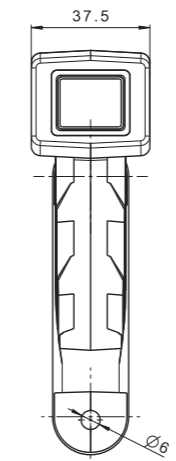

2-х функциональный фонарь контурно-габаритный LED на резиновой ножке
Европейский сертификат E9
Сертификат электромагнитной совместимости – EMC
Конструкция фонаря устойчивая к ударам и механическим повреждениям – стекло PC
Произвольная поляризация

Функции фонаря:
- свет габаритный – **белый**
- свет габаритный – **красный**

Параметры фонаря:
- напряжение питания: **12–36В DC**
- диапазон рабочих температур окружающей среды от **-40°C до +55°C**
- фонарь устойчивый к атмосферным воздействиям
- фонарь герметичен

Потребление тока:
- свет габаритный – **12В/24В = 0,05А/0,05А**

Потребляемая мощность (номинальная мощность):
- свет габаритный – **12В/24В = 0,6Вт/1,2Вт**