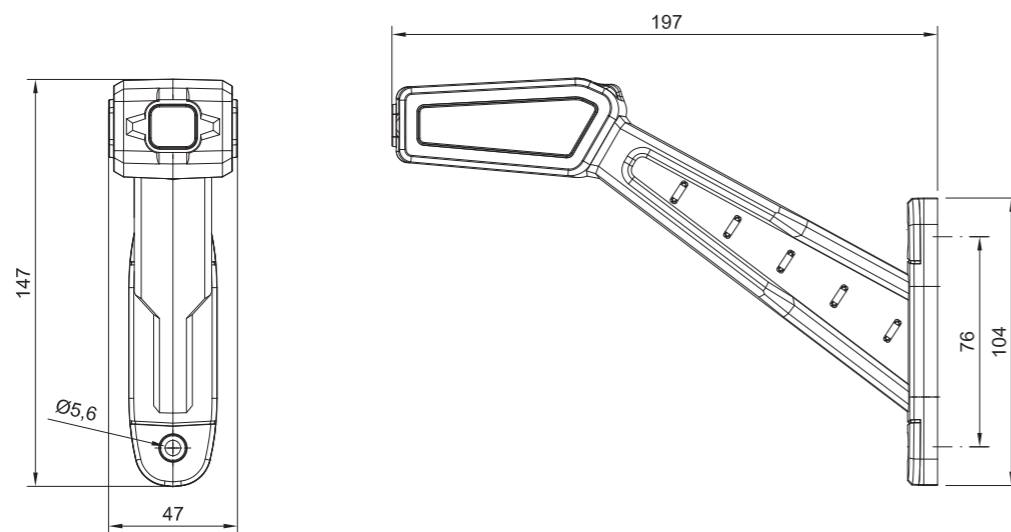

SM LED

ID/EAN	Фотография	Описание	Индивидуальная упаковка		Сводная упаковка/ картон		Сводная упаковка/ поддон			
			шт.	кг.	шт.	см.	кг.	шт.	см.	кг.
FT-146 L LED 5907556016576		Фонарь 3-х функциональный контурно-габаритный LED, левый, на косой длинной резиновой ножке с проводом длиной 0,3 м.	1	0,190	100	59x39x29	19,00	2000	120x80x165	405,00
FT-146 P LED 5907556016583		Фонарь 3-х функциональный контурно-габаритный LED, правый, на косой длинной резиновой ножке с проводом длиной 0,3 м.	1	0,190	100	59x39x29	19,00	2000	120x80x165	405,00