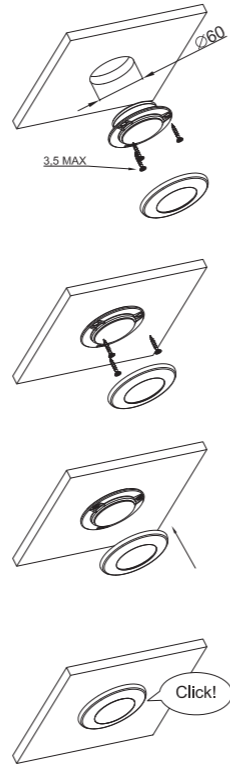

Параметры фонаря:

- напряжение питания: 12–36В DC (постоянное DC или переменное AC)
- произвольная поляризация
- потребление тока: 12В/36В = 0,38А/0,14А
- потребляемая мощность (номинальная мощность): 12В/36В = 5Вт
- Фактическая (измеренная) светотдача 420 лм
- световой поток: аналог лампочки 12В/35Вт
- диапазон рабочих температур окружающей среды от –40°С до +55°С
- температура света: **теплый белый; 4000К**

IP68 IK03

Современная серия фонарей внутреннего освещения типа LED в квадратной версии нашла широкое применение в энергосберегающих электрических установках и в более широкой автомобильной сфере, а также в домашних хозяйствах. Основные черты этого фонаря: низкое энергопотребление при сохранении эффективности света сравнимой с галогенной лампочкой 35Вт; возможность питания постоянным или переменным напряжением – т.е. возможность питания от сети 230В AC через трансформатор. Из-за его небольших габаритов, устойчивости к ударам и вибрациям, простой установки и водонепроницаемости, фонарь нашёл широкое применение в водно-моторной отрасли. Фонари имеют съёмные корпуса в виде рамок. В основной версии фонаря рамки выступают в цветах: белый, серебряный и золотой. Существует возможность реализации специальных заказов в любом цвете корпуса.

Параметры фонаря:

- напряжение питания: 12–36В DC (постоянное DC или переменное AC)
- произвольная поляризация
- потребление тока: 12В/36В = 0,38А/0,14А
- потребляемая мощность (номинальная мощность): 12В/36В = 5Вт
- Фактическая (измеренная) светотдача 340 лм
- световой поток: аналог лампочки 12В/35Вт
- диапазон рабочих температур окружающей среды от –40°С до +55°С
- температура света: **теплый белый; 4000К**