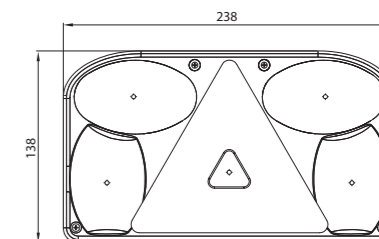

Фонарь FT-089 имеет интегрированные все функции заднего фонаря в соответствии с законодательством:
- свет габаритный,
- свет указателя поворота, встроенный в светоотражающий треугольник,
- свет противотуманный,
- свет заднего хода,
- освещение номерного знака.

Внимание!
Фонарь в стандартной версии без соединения BAJONET.