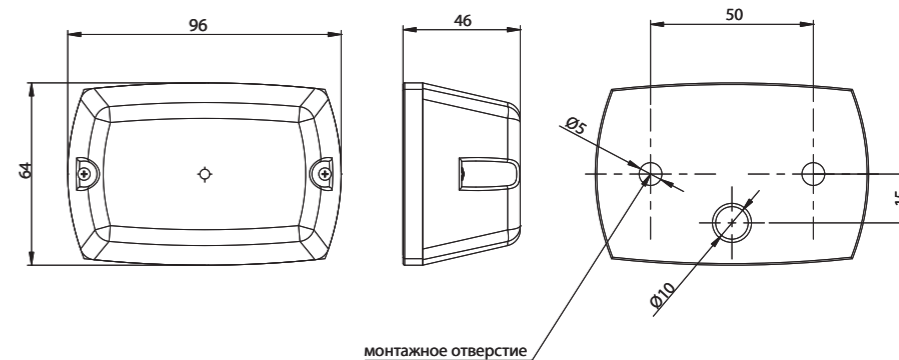

* Товар данной комплектации под заказ – срок реализации будет определён и передан в письменной форме или по телефону.

SM

ID/EAN	Фотография	Описание	Индивидуальная упаковка		Сводная упаковка/ картон			Сводная упаковка/ поддон		
			шт.	кг.	шт.	см.	кг.	шт.	см.	кг.
FT-006 B 5907556001091		Фонарь габаритный белый.	10	0,71	200	59x39x29	14,20	4000	120x80x165	309,00
FT-006 Z 5907556001138		Фонарь габаритный жёлтый.	10	0,71	200	59x39x29	14,20	4000	120x80x165	309,00
FT-006 C 5907556001114		Фонарь габаритный красный.	10	0,71	200	59x39x29	14,20	4000	120x80x165	309,00
FT-006 K B/Z/C 5907556001107 5907556001145 5907556001121		Стекло фонаря.	10							