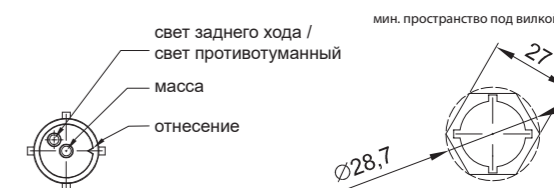

ID/EAN	Фотография	Описание	Индивидуальная упаковка		Сводная упаковка/ картон		Сводная упаковка/ поддон			
			шт.	кг.	шт.	см.	кг.	шт.	см.	кг.
FT-124 LED 5907556008960		Uniwersalna lampa tylna cofania LED 12/24В, 2-funkcyjna ze światłem pozycyjnym i przewodem zasilającym o długości 1 m.	1	0,26	108	59x39x29	28,08	2160	120x80x165	586,60
FT-124 LED BAJONET 5907556008977		Uniwersalna lampa tylna cofania LED 12/24В, 2-funkcyjna ze światłem pozycyjnym i złączem BAJONET.	1	0,21	108	59x39x29	22,68	2160	120x80x165	478,60

ID/EAN	Фотография	Описание	Индивидуальная упаковка		Сводная упаковка/ картон		Сводная упаковка/ поддон			
			шт.	кг.	шт.	см.	кг.	шт.	см.	кг.
FT-224 LED 907556015241		Фонарь заднего хода LED 12В 1-функциональный с проводом дл. 1 м.	1	0,214	108	59x39x29	23,112	2160	120x80x165	487,24
FT-224 LED BAJONET 5907556015258		Фонарь заднего хода LED 12В 1-функциональный с соединением Bajonet SPIN.	1	0,189	108	59x39x29	20,412	2160	120x80x165	433,24