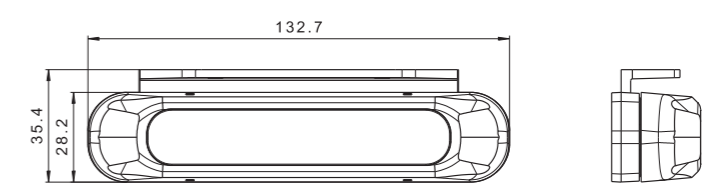

ID/ETK	Фотография	Описание	Индивидуальная упаковка		Сводная упаковка/ картон			Сводная упаковка/ поддон		
			шт.	кг.	шт.	см.	кг.	шт.	см.	кг.
FT-300 LED 5907556012721		Комплект дневных ходовых огней типа LED 12-36В с кабелем длиной 3,5 м.	2	0,50	32	59x39x29	16,00	640	120x80x165	345,00