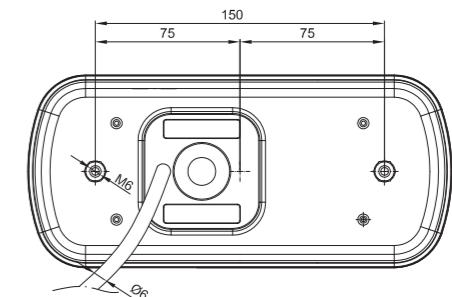

ID/ETK	Фотография	Описание	Индивидуальная упаковка		Сводная упаковка/ картон		Сводная упаковка/ поддон			
			шт.	кг.	шт.	см.	шт.	см.	кг.	
FT-130 PM LED 5907556008168		Фонарь задний 6-функциональный светодиодный LED со светом габаритным, противотуманным, СТОП, указателя поворота, освещением номерного знака и светоотражателем, провод 1 м.	1	0,26	34	59x39x29	8,84	680	120x80x165	201,80
FT-130 COF LED 5907556008182		Фонарь задний 6-функциональный светодиодный LED со светом габаритным, заднего хода, СТОП, указателя поворота, освещением номерного знака и светоотражателем, провод 1 м.	1	0,26	34	59x39x29	8,84	680	120x80x165	201,80
FT-130 PM LED BAJONET 5907556008175		Фонарь задний 6-функциональный LED со светом габаритным, противотуманным, СТОП, указателя поворота, освещением номерного знака и светоотражателем, эл. соединение Bajonet 5PIN.	1	0,23	34	59x39x29	7,82	680	120x80x165	181,40
FT-130 COF LED BAJONET 5907556008199		Фонарь задний 6-функциональный LED со светом габаритным, заднего хода, СТОП, указателя поворота, освещением номерного знака и светоотражателем, эл. соединение Bajonet 5PIN.	1	0,23	34	59x39x29	7,82	680	120x80x165	181,40
FT-130 NT PM LED 5907556008274		Фонарь задний 5-функциональный светодиодный LED со светом габаритным, противотуманным, СТОП, указателя поворота, без освещения номерного знака и светоотражателем, провод 1 м.	1	0,26	34	59x39x29	8,84	680	120x80x165	201,80
FT-130 NT COF LED 5907556008250		Фонарь задний 5-функциональный светодиодный LED со светом габаритным, заднего хода, СТОП, указателя поворота, без освещения номерного знака и светоотражателем, провод 1 м.	1	0,26	34	59x39x29	8,84	680	120x80x165	201,80
FT-130 NT PM LED BAJONET 5907556008281		Фонарь задний 5-функциональный LED со светом габаритным, противотуманным, СТОП, указателя поворота, без освещения номерного знака и светоотражателем, эл. соединение Bajonet 5PIN.	1	0,23	34	59x39x29	7,82	680	120x80x165	181,40
FT-130 NT COF LED BAJONET 5907556008267		Фонарь задний 5-функциональный LED со светом габаритным, заднего хода, СТОП, указателя поворота, без освещения номерного знака и светоотражателем, эл. соединение Bajonet 5PIN.	1	0,23	34	59x39x29	7,82	680	120x80x165	181,40