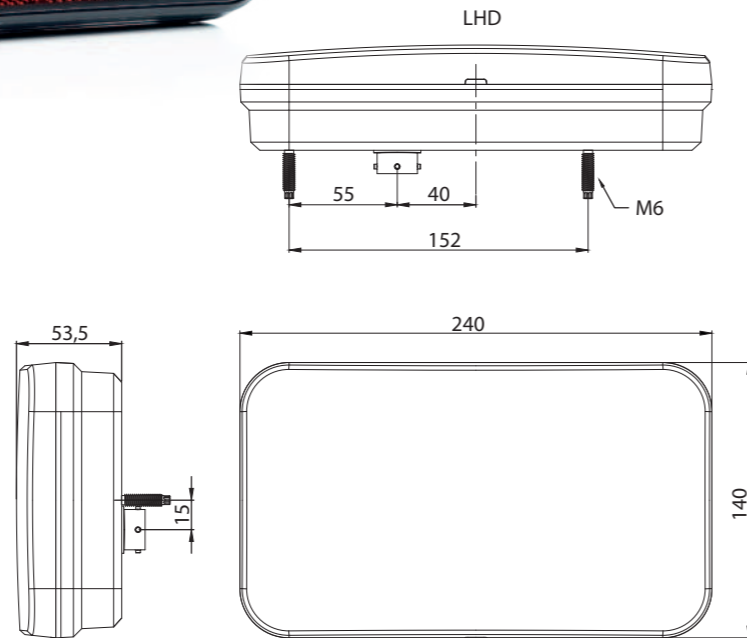

ОДИН фонарь, ДВА естества!

В предложении **НОВЫЙ ВАРИАНТ** фонаря с **СИСТЕМОЙ УПРАВЛЕНИЯ СВЕТА**.

Фонарь типа LED – низкий уровень электропотребления
Европейский сертификат E9
Сертификат электромагнитной совместности – EMC
Конструкция фонаря устойчива к ударам
и механическим повреждениям – стекло PC
Фонарь защищен от переменной полярности питания

Функции фонаря:

- свет габаритный задний
- стоп сигнал
- свет указателя поворота
- свет заднего хода
- свет противотуманный
- освещение номерного знака (в зависимости от версии)
- светоотражатель треугольный кат. IIIA

Параметры фонаря:

- напряжение питания: 12–36В DC, (FT-370 LED O: 12–15В DC)
- диапазон рабочих температур окружающей среды от –40°С до +55°С
- фонарь устойчивый к атмосферным воздействиям
- фонарь герметичен

	FT-370 LED	FT-370 LED O
Потребление тока:		Фонарь светодиодной системой управления – система CANBUS
- свет габаритный задний:	12В/24В = 0,1А/0,1А	12В = 0,4А
- стоп сигнал:	12В/24В = 0,15А/0,08А	12В = 0,55А
- свет указателя поворота:	12В/24В = 0,3А/0,3А	12В = 1,2А
- свет заднего хода:	12В/24В = 0,2А/0,1А	12В = 0,3А
- свет противотуманный:	12В/24В = 0,3А/0,15А	12В = 0,3А
Потребляемая мощность (номинальная мощность):		
- свет габаритный задний:	12В/24В = 1,5Вт/3Вт	12В = 5Вт
- стоп сигнал:	12В/24В = 2Вт/2,2Вт	12В = 7Вт
- свет указателя поворота:	12В/24В = 4Вт/8Вт	12В = 15Вт
- свет заднего хода:	12В/24В = 3Вт/3,2Вт	12В = 4Вт
- свет противотуманный:	12В/24В = 4Вт/4,2Вт	12В = 4Вт