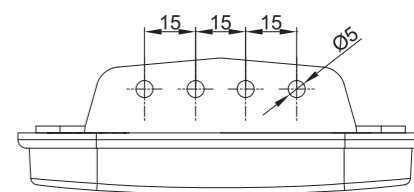

CAT SM LED

ID/EAN	Фотография	Описание	Индивидуальная упаковка		Сводная упаковка/картон		Сводная упаковка/поддон			
			шт.	кг.	шт.	см.	кг.	шт.	см.	кг.
FT-020 B+K LED 5907556002043		Фонарь габаритный LED белого цвета с кронштейном и проводом.	10	0,85	200	59x39x29	17,00	4000	120x80x165	365,00
FT-020 B+K LED *QS075 5907556004573		Фонарь габаритный LED белого цвета с кронштейном, проводом и электрическим быстросоединением типа QS075.	10	0,90	200	59x39x29	18,00	4000	120x80x165	385,00
FT-020 B+K LED *QS150 5907556002050		Фонарь габаритный LED белого цвета с кронштейном, проводом и электрическим быстросоединением типа QS150.	10	0,90	200	59x39x29	18,00	4000	120x80x165	385,00
FT-020 Z+K LED 5907556002128		Фонарь габаритный LED жёлтого цвета с кронштейном и проводом.	10	0,85	200	59x39x29	17,00	4000	120x80x165	365,00
FT-020 Z+K LED *QS075 5907556004610		Фонарь габаритный LED жёлтого цвета с кронштейном, проводом и электрическим быстросоединением типа QS075.	10	0,90	200	59x39x29	18,00	4000	120x80x165	385,00
FT-020 Z+K LED *QS150 5907556002135		Фонарь габаритный LED жёлтого цвета с кронштейном, проводом и электрическим быстросоединением типа QS150.	10	0,90	200	59x39x29	18,00	4000	120x80x165	385,00
FT-020 C+K LED 5907556002067		Фонарь габаритный LED красного цвета с кронштейном и проводом.	10	0,85	200	59x39x29	17,00	4000	120x80x165	365,00
FT-020 C+K LED *QS075 5907556004597		Фонарь габаритный LED красного цвета с кронштейном, проводом и электрическим быстросоединением типа QS075.	10	0,90	200	59x39x29	18,00	4000	120x80x165	385,00
FT-020 C+K LED *QS150 5907556002098		Фонарь габаритный LED красного цвета с кронштейном, проводом и электрическим быстросоединением типа QS150.	10	0,90	200	59x39x29	18,00	4000	120x80x165	385,00

* Товар данной комплектации под заказ – срок реализации будет определён и передан в письменной форме или по телефону.