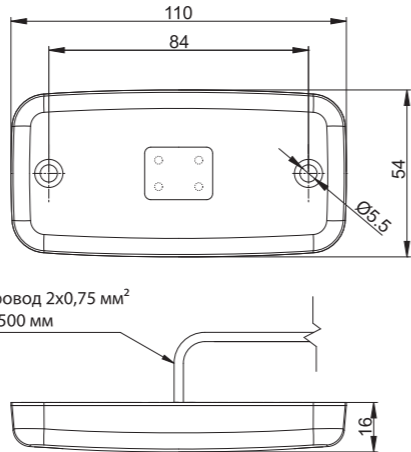

CAT SM LED

ID/EAN	Фотография	Описание	Индивидуальная упаковка		Сводная упаковка/картон		Сводная упаковка/поддон			
			шт.	кг.	шт.	см.	кг.	шт.	см.	кг.
FT-019 B LED 5907556001909		Фонарь габаритный LED белого цвета с проводом.	10	0,51	300	59x39x29	15,30	6000	120x80x165	331,00
FT-019 Z LED 5907556001985		Фонарь габаритный LED жёлтого цвета с проводом.	10	0,51	300	59x39x29	15,30	6000	120x80x165	331,00
FT-019 Z LED *QS075 5907556004542		Фонарь габаритный LED жёлтого цвета с проводом и электрическим быстросоединением типа QS075.	10	0,56	300	59x39x29	16,80	6000	120x80x165	361,00
FT-019 Z LED *QS150 5907556001992		Фонарь габаритный LED жёлтого цвета с проводом и электрическим быстросоединением типа QS150.	10	0,56	300	59x39x29	16,80	6000	120x80x165	361,00
FT-019 C LED 5907556001947		Фонарь габаритный LED красного цвета с проводом.	10	0,51	300	59x39x29	15,30	6000	120x80x165	331,00
KAT FT-019 5907556005587		Кронштейн к габаритному фонарю FT-019.	10	0,20						

* Товар данной комплектации под заказ – срок реализации будет определён и передан в письменной форме или по телефону.