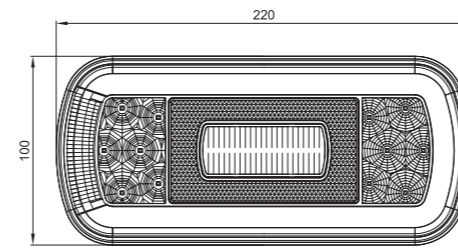

FT-130 COF BAJONET