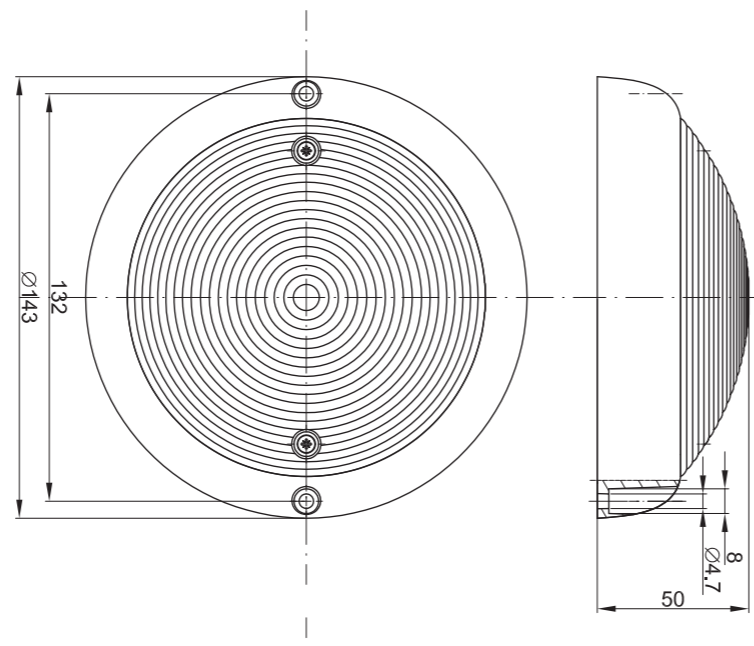

Фонарь внутреннего освещения типа LED нашёл применение особенно в энергоэффективных электрических установках в автомобильной промышленности например освещение кабины автомобилей, прицепов, фургон и прицепов для перевозки животных (например лошадей) а так же в сегменте туристических автоприцепов и автодомов. Основные особенности фонаря: низкое энергопотребление с высокой эмиссией света и возможность питания постоянным или переменным напряжением в широком диапазоне. Благодаря своей компактной конструкции, ударопрочности и простому способу монтажа, фонари нашли особое признание в водно-моторной отрасли. **Фонари доступны с черным или белым цветом корпуса.**

1. **Параметры фонаря:**
2. напряжение питания: **12-36В DC** (постоянное DC или переменное AC)
   - произвольная поляризация
   - потребление тока: **12В/24В/36В = 0,4А/0,2А/0,14А;**
   - потребляемая мощность (номинальная мощность): **12В-36В = 5 Вт**
   - фактический световой поток: **400 лм**
   - диапазон рабочих температур окружающей среды от **-40°C до +55°C**
   - температура света: **белый нейтральный; 4000К**
   - стекло фонаря устойчивое к ударам и механическим повреждениям
   - материал PC

Фонарь внутреннего освещения типа LED нашёл применение особенно в энергоэффективных электрических установках в автомобильной промышленности например освещение кабины автомобилей, прицепов, фургон и прицепов для перевозки животных (например лошадей) а так же в сегменте туристических автоприцепов и автодомов. Фонарь оснащен переключателем, который позволяет фонарю работать в двух режимах интенсивности: **I = 25%; II=100%**. Основные особенности фонаря: низкое энергопотребление с высокой эмиссией света и возможность питания постоянным напряжением в широком диапазоне. Благодаря своей компактной конструкции, ударопрочности и простому способу монтажа, фонари нашли особое признание в водно-моторной отрасли. **Фонари доступны с черным или белым цветом корпуса.**

1. **Параметры фонаря:**
2. напряжение питания: **12-36В DC** (постоянное DC)
   - произвольная поляризация подключения фонаря
   - потребление тока: **I степень 12В/24В/36В = 0,08А/0,05А/0,04А;**
   - потребляемая мощность (номинальная мощность): **I степень: 12В-36В = 1,2 Вт; II степень: 12В-36В = 5 Вт**
   - фактический световой поток: **I степень 110 лм; II степень 400 лм**
   - диапазон рабочих температур окружающей среды от **-40°C до +55°C**
   - температура света: **белый нейтральный; 4000К**
   - стекло фонаря устойчивое к ударам и механическим повреждениям
   - материал PC

ID/EAN	Фотография	Описание	Индивидуальная упаковка		Сводная упаковка/ картон			Сводная упаковка/ поддон		
			шт.	кг.	шт.	см.	кг.	шт.	см.	кг.
FT-160 B LED 5907556003057		Фонарь LED для внутреннего освещения салона светодиодный 12-36В, белый, круглый.	1	0,146	64	59x39x29	9,34	1300	120x80x165	214,80
FT-160 CZ LED 5907556003101		Фонарь LED для внутреннего освещения салона светодиодный 12-36В, чёрный, круглый.	1	0,146	64	59x39x29	9,34	1300	120x80x165	214,80