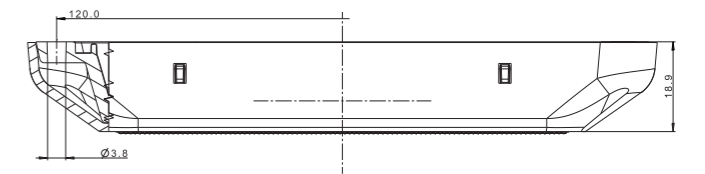

ID/ETK	Фотография	Описание	Индивидуальная упаковка		Сводная упаковка/картон		Сводная упаковка/поддон			
			шт.	кг.	шт.	см.	кг.	шт.	см.	кг.
FT-330 LED 5907556028982		Фонарь задний универсальный светодиодный 12В/24В, 3-х функциональный СТОП/ГАБАРИТ/УКАЗАТЕЛЬ ПОВОРОТА, кабель 1м.	1		59x39x29				120x80x165