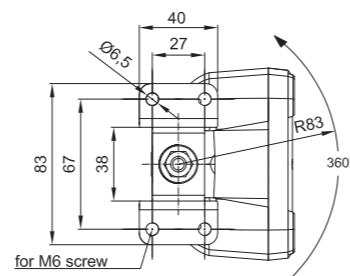

Новая серия универсальных рабочих фар **FT-036 LED** оснащена высокоэффективными светодиодами **LED** компании **OSRAM**, что позволило получить высокие параметры освещения мин. **1800 лм** при потребляемой мощности **13,5 Вт**. Рабочие фары широко используются в дорожном и водном транспорте, в области сельского хозяйства, строительства и водных видов спорта и везде, где есть неблагоприятные погодные условия, включая высокую влажность. Корпус изготовлен из ударопрочных материалов в сочетании со стеклом фонаря изготовленным из поликарбоната (**PC**) создает продукт чрезвычайно прочный и устойчивый к механическим повреждениям, ударам и влажности, что подтверждается соответствующими сертификатами. Компактные размеры позволяют устанавливать фары даже в наиболее труднодоступных местах.

1. **Параметры фары:**
2. Универсальное напряжение питания: **12-36В DC**
   - Потребление тока = **12В/24В/48В = 1,1А/0,55А/0,28А**
   - Номинальная мощность: **13,5 Вт**
   - Цветовая температура **6000 К**
   - Фактическая (измеренная) светоточка **1800 лм**
     минимальная мощность **1500 лм** после 60 минут освещения
   - 9 светодиодов компании **OSRAM**
   - Сертификат электромагнитной совместимости – **EMC**
   - Фара полностью водонепроницаемая (**IP68**)
   - Фара устойчивая к ударам и вибрациям – **IK**
   - Диапазон рабочих температур окружающей среды от **-40°C** до **+35°C**
   - Фара защищена от переменной полярности питания
   - **Масса** – провод белый; **ПЛЮС** – провод чёрный