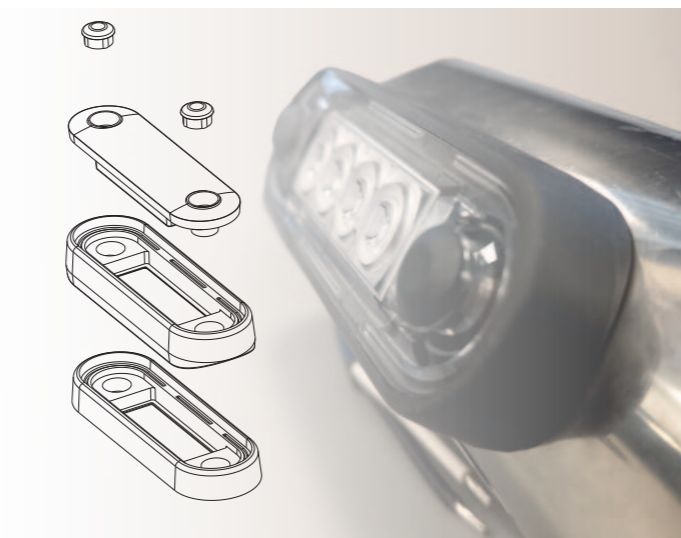

SM LED

ID/EAN	Фотография	Описание	Индивидуальная упаковка		Сводная упаковка/ картон		Сводная упаковка/ поддон		Кг.	
			шт.	кг.	шт.	см.	шт.	см.		
FT-073 B LED 5907556015487		Фонарь габаритный LED 12-36В, белый с проводом дл. 0,15 м., прокладкой резиновой чёрной для монтажа фонарей на плоскостях и круглой для монтажа фонарей на трубах транспортных средств.	10	0,6	500	59x39x29	30,70	10000	120x80x165	639,00
FT-073 C LED 5907556015494		Фонарь габаритный LED 12-36В, красный с проводом дл. 0,15 м., прокладкой резиновой чёрной для монтажа фонарей на плоскостях и круглой для монтажа фонарей на трубах транспортных средств.	10	0,6	500	59x39x29	30,70	10000	120x80x165	639,00
FT-073 Z LED 5907556015500		Фонарь габаритный LED 12-36В, жёлтый с проводом дл. 0,15 м., прокладкой резиновой чёрной для монтажа фонарей на плоскостях и круглой для монтажа фонарей на трубах транспортных средств.	10	0,6	500	59x39x29	30,70	10000	120x80x165	639,00
FT-073 N LED 5907556019515		Фонарь декоративный LED 12-36В, синий с и проводом дл. 0,15м и прокладками резиновыми чёрными для монтажа фонарей на плоскостях или на трубах транспортных средств.	10	0,6	500	59x39x29	30,70	10000	120x80x165	639,00
FT-073 ZIEL LED 5907556019522		Фонарь декоративный LED 12-36В, зеленый с и проводом дл. 0,15м и прокладками резиновыми чёрными для монтажа фонарей на плоскостях или на трубах транспортных средств.	10	0,6	500	59x39x29	30,70	10000	120x80x165	639,00

- Фонарь 1-функциональный типа LED – низкий уровень электропотребления
- Европейский сертификат E9
- Сертификат электромагнитной совместимости – EMC
- Конструкция фонаря устойчивая к механическим повреждениям
- Фонарь защищён от переменной полярности питания
- Использовано революционную систему крепления фонарей к кузову или на трубах транспортных средств с помощью профилированных резиновых прокладок
- Продукт оснащен пластмассовыми колпачками на крепежные винты давая ему профессиональный имидж
- Интересное и уникальное излучение света

1. **Функции фонаря:**
   В зависимости от цвета света:
2. свет **передний** габаритный – омологация на горизонтальный и вертикальный монтаж
   - свет **задний** габаритный – омологация на горизонтальный и вертикальный монтаж
   - свет **боковой** габаритный – омологация на горизонтальный монтаж
   - свет **декоративный** синий или зелёный

Параметры фонаря:
- напряжение питания: 12–36В DC
- диапазон рабочих температур окружающей среды от –40°С до +55°С
- фонарь устойчивый к атмосферным воздействиям
- фонарь герметичен

Потребление тока:
- 12В/24В = 0,1А/0,1А

Потребляемая мощность (номинальная мощность):
- 12В/24В = 1,2Вт/2,4Вт