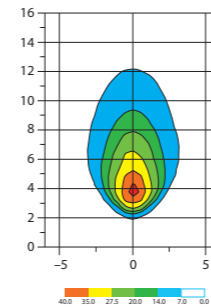

60°

1200 LM

10°

Новая серия универсальных рабочих фар.

FT-362 LED – угол луча 60°
Обеспечивает интенсивное освещение ближней рабочей зоны.

FT-363 LED – угол луча 10°
Узкий луч света позволяет точно осветить удаленные участки.

Напряжение питания: 12–32В DC
Потребление тока: 12В/24В = 0,9А/0,45А
Номинальная мощность: 11 Вт
Цветовая температура ок. 5700К
Световой поток **после 5 минут 1200 лм** (минимальный световой 1100 лм)
Сертификат электромагнитной совместимости – EMC
Фара полностью водонепроницаемая IP69
Ударо- и виброустойчивая фара
Диапазон рабочих температур окружающей среды: от –40°С до +35°С

ID/EAN	Zdjęcie	Opis	Opakowanie jednostkowe		Opakowanie zbiorcze / karton		Opakowanie zbiorcze / paleta			
			szt.	kg	szt.	cm	kg	szt.	cm	kg
FT-362 LED 5907556031296		Светодиодная рабочая фара, круглый с широким световым потоком, мощность 1200 лм, кабель 1,5 м.	1			59x39x29			120x80x165	
FT-362 DS LED 5907556031302		Светодиодная рабочая фара, круглый с широким световым потоком, мощность 1200 лм со встроенным разъемом типа Deutsch Stecker.	1			59x39x29			120x80x165	
FT-363 LED 5907556031319		Светодиодная рабочая фара, круглый, со сфокусированным световым потоком, мощность 1200 лм, кабель 1,5 м.	1			59x39x29			120x80x165	
FT-363 DS LED 5907556031326		Светодиодная рабочая фара, круглый, со сфокусированным световым потоком, мощность 1200 лм со встроенным разъемом типа Deutsch Stecker.	1			59x39x29			120x80x165	

60°

2500 LM

Новая серия универсальных рабочих фар.

FT-364 LED – угол луча 60°
Обеспечивает интенсивное освещение ближней рабочей зоны.

FT-365 LED – угол луча 10°
Узкий луч света позволяет точно осветить удаленные участки.