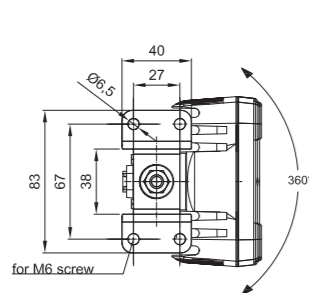

Внимание!

Корпус фар FT-360 LED и FT-361 LED исполняет одновременно функцию радиатора охлаждения и может заметно нагреваться!

4100 LM