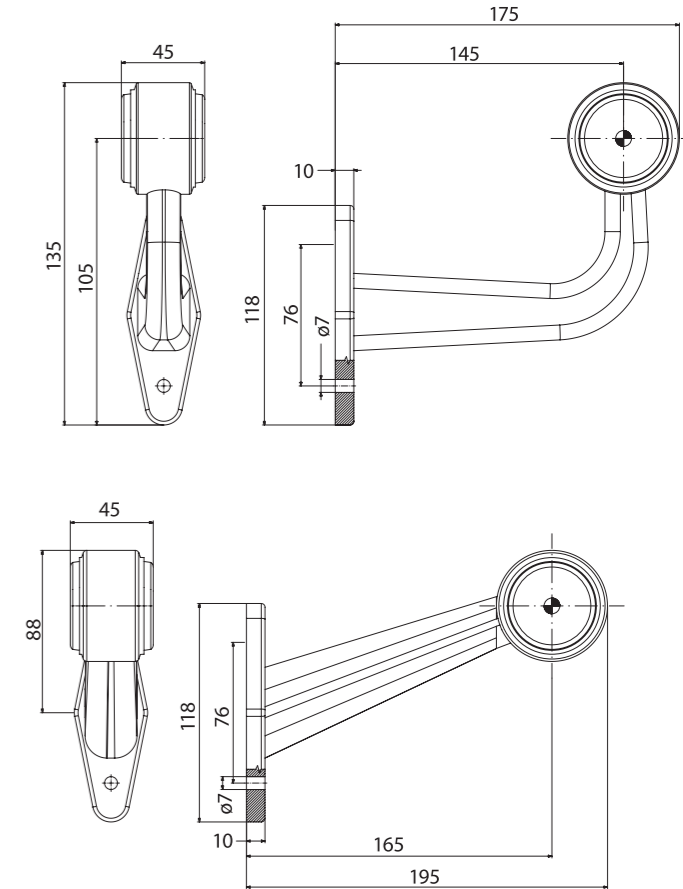

2-функциональный фонарь типа LED на резиновой ножке с заменяемым вкладышем Европейский сертификат E9
Сертификат электромагнитной совместимости – EMC
Конструкция фонаря устойчивая к ударам и механическим повреждениям – стекло PC
Произвольная поляризация

Функции фонаря:
- свет габаритный белый
- свет габаритный красный

Параметры фонаря:
- напряжение питания: 12–36 В DC
- диапазон рабочих температур окружающей среды от –40°С до +55°С
- фонарь устойчивый к атмосферным воздействиям
- фонарь герметичен

Потребление тока:
- 12В/24В = 0,04А/0,04А

Потребляемая мощность (номинальная мощность):
- свет габаритный: 12В/24В= 0,5Вт/1Вт

SM LED

ID/EAN	Фотография	Описание	Индивидуальная упаковка		Сводная упаковка/ картон		Сводная упаковка/ поддон			
			шт.	кг.	шт.	см.	кг.	шт.	см.	кг.
FT-009 E LED 5907556006072		Фонарь габаритный LED на косой длинной резиновой ножке с проводом.	2	0,40	100	59x39x29	20,00	2000	120x80x165	425,00
FT-009 E LED *QS075 5907556006133		Фонарь габаритный LED на косой длинной резиновой ножке с проводом и электрическим быстросоединением типа QS075.	2	0,43	100	59x39x29	21,50	2000	120x80x165	455,00
FT-009 E LED *QS150 5907556006195		Фонарь габаритный LED на косой длинной резиновой ножке с проводом и электрическим быстросоединением типа QS150.	2	0,43	100	59x39x29	21,50	2000	120x80x165	455,00
FT-009 F LED 5907556006089		Фонарь габаритный LED на длинной резиновой ножке наподобие буквы «L» с проводом.	2	0,40	100	59x39x29	20,00	2000	120x80x165	425,00
FT-009 F LED *QS075 5907556006140		Фонарь габаритный LED на длинной резиновой ножке наподобие буквы «L» с проводом и электрическим быстросоединением типа QS075.	2	0,43	100	59x39x29	21,50	2000	120x80x165	455,00
FT-009 F LED *QS150 5907556006201		Фонарь габаритный LED на длинной резиновой ножке наподобие буквы «L» с проводом и электрическим быстросоединением типа QS150.	2	0,43	100	59x39x29	21,50	2000	120x80x165	455,00

* Товар данной комплектации под заказ – срок реализации будет определен и передан в письменной форме или по телефону.