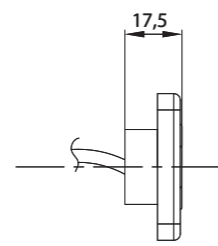

1- функциональный фонарь типа LED со светоотражателем
Европейский сертификат E9
Сертификат электромагнитной совместимости – EMC
Конструкция фонаря устойчивая к ударам
Произвольная поляризация

Функции фонаря:
- свет габаритный

Параметры фонаря:
- напряжение питания: 12–36В DC
- диапазон рабочих температур окружающей среды от –40°С до +55°С
- фонарь устойчивый к атмосферным воздействиям
- фонарь герметичен

Потребление тока:
- свет габаритный жёлтый или красный: 12В/24В = 0,02А/0,02А
- свет габаритный белый: 12В/24В = 0,04А/0,04А

Потребляемая мощность (номинальная мощность):
- свет габаритный жёлтый или красный: 12В/24В = 0,25Вт/0,5Вт
- свет габаритный белый: 12В/24В = 0,5Вт/1Вт