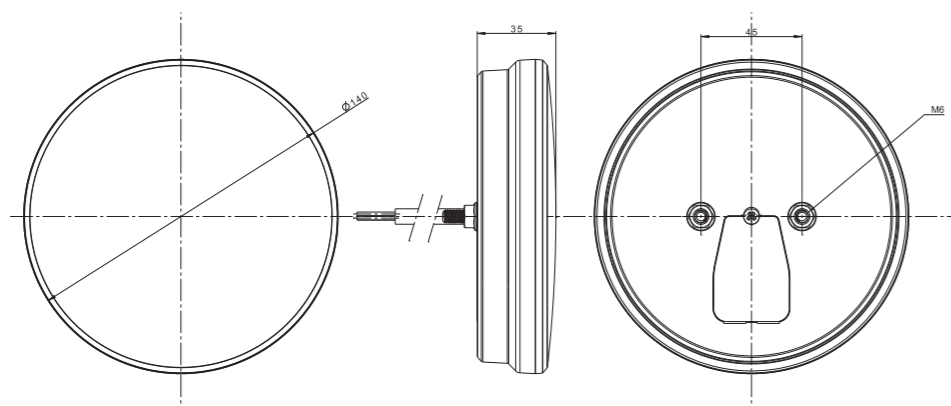

Фонарь 3-функциональный типа LED
- низкий уровень электропотребления
Европейский сертификат E9
Сертификат электромагнитной совместимости – EMC
Конструкция фонаря устойчивая к ударам и механическим повреждениям – стекло PC
Фонарь защищён от переменной полярности питания
Толщина фонаря всего 35 мм
Динамическим указателем поворота
Габаритный кристаллический свет

В этом фонаре использован габаритный свет, имитирующий микрокристаллы. Это решение даёт иллюзию живого света глядя на фонарь под разными углами.

Функции фонаря
- свет габаритный задний
- стоп сигнал
- свет указателя поворота

Параметры фонаря:
- напряжение питания: 12–36В DC
- диапазон рабочих температур окружающей среды от –40°С до +55°С
- фонарь устойчивый к атмосферным воздействиям
- фонарь герметичен
- провод 1 м

Потребление тока:
- свет габаритный задний: 12В/24В = 0,05А/0,05А
- стоп сигнал: 12В/24В = 0,2А/0,2А
- свет указателя поворота: 12В/24В = 0,35А/0,35А

Потребляемая мощность (номинальная мощность):
- свет габаритный задний: 12В/24В = 0,6Вт/1,2Вт
- стоп сигнал: 12В/24В = 2,5Вт/5Вт
- свет указателя поворота: 12В/24В = 4,5Вт/9Вт

ID/ETK	Фотография	Описание	Индивидуальная упаковка		Сводная упаковка/картон			Сводная упаковка/поддон		
			шт.	кг.	шт.	см.	кг.	шт.	см.	кг.
FT-213 LED DI 5907556015302		Фонарь универсальный светодиодный 3-функциональный задний 12/24V, круглый, свет габаритный, стоп, указатель поворота, провод дл. 1 м.	1	0,384	50	59x39x29	19,40	1000	120x80x165	413,00