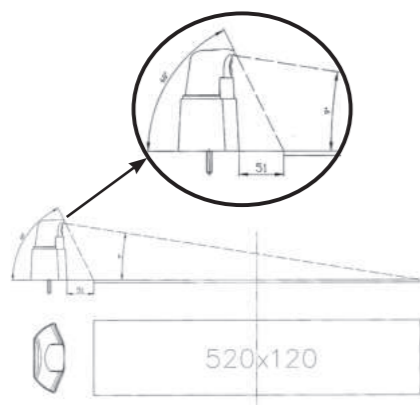

Фонарь 1-функциональный типа LED – низкий уровень электропотребления
Европейский сертификат E9
Сертификат электромагнитной совместимости – EMC
Конструкция фонаря устойчивая к ударам и механическим повреждениям
– стекло PC
Фонарь защищён от переменной полярности питания

Функции фонаря:
- освещение номерного знака

Параметры фонаря:
- напряжение питания: 12–36В DC
- диапазон рабочих температур окружающей среды от –40°С до +55°С
- фонарь устойчивый к атмосферным воздействиям
- фонарь герметичен

Потребление тока:
- освещение номерного знака – 12В/24В = 0,06А/ 0,06А

Потребляемая мощность (номинальная мощность):
- освещение номерного знака – 12В/24В = 0,8Вт/1,5Вт

LT SM LEC

ID/EAN	Фотография	Описание	Индивидуальная упаковка		Сводная упаковка/ картон			Сводная упаковка/ поддон		
			шт.	кг.	шт.	см.	кг.	шт.	см.	кг.
FT-261 LED 5907556013940		Фонарь освещения номерного знака LED 12-30В на возвышении с проводом дл. 0,5 м.	1	0,156	100	59x39x29	15,60	2000	120x80x165	337,00
FT-261 LED QS075 5907556013957		Фонарь освещения номерного знака LED 12-30В на возвышении с проводом дл. 0,5 м с быстросоединением типа QS075.	1	0,166	100	59x39x29	16,60	2000	120x80x165	357,00
FT-261 LED QS150 5907556013964		Фонарь освещения номерного знака LED 12-30В на возвышении с проводом дл. 0,5 м с быстросоединением типа QS150.	1	0,170	100	59x39x29	17,00	2000	120x80x165	365,00