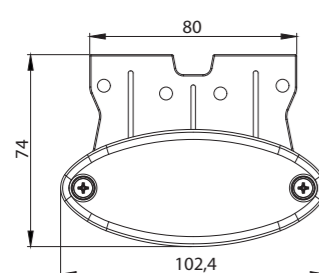

2- функциональный фонарь типа LED со светоотражателем
Европейский сертификат E9
Сертификат электромагнитной совместимости – EMC
Конструкция фонаря устойчивая к ударам
Произвольная поляризация

Функции фонаря:
В зависимости от цвета света:
- свет **передний** габаритный со светоотражателем
- свет **задний** габаритный со светоотражателем
- свет **боковой** габаритный со светоотражателем

Параметры фонаря:
- напряжение питания: **12–36В DC**
- диапазон рабочих температур окружающей среды от **-40°C до +55°C**
- фонарь устойчивый к атмосферным воздействиям
- фонарь герметичен

Потребление тока:
- **12В/24В = 0,04А/0,04А**

Потребляемая мощность (номинальная мощность):
- **12В/24В = 0,5Вт/1Вт**

CAT SM LED