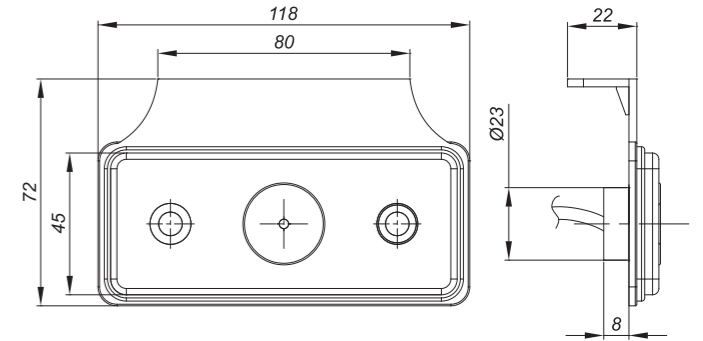

1- функциональный фонарь типа LED со светоотражателем
Европейский сертификат E9
Сертификат электромагнитной совместимости – EMC
Конструкция фонаря устойчивая к ударам
Произвольная поляризация

Функции фонаря:
- свет габаритный

Параметры фонаря:
- напряжение питания: 12–36В DC
- диапазон рабочих температур окружающей среды от –40°С до +55°С
- фонарь устойчивый к атмосферным воздействиям
- фонарь герметичен

Потребление тока:
- свет габаритный жёлтый или красный: 12В/24В = 0,02А/0,02А
- свет габаритный белый: 12В/24В = 0,04А/0,04А

Потребляемая мощность (номинальная мощность):
- свет габаритный жёлтый или красный: 12В/24В = 0,25Вт/0,5Вт
- свет габаритный белый: 12В/24В = 0,5Вт/1Вт

CAT SM LED

ID/EAN	Фотография	Описание	Индивидуальная упаковка		Сводная упаковка/ картон		Сводная упаковка/ поддон			
			шт.	кг.	шт.	см.	кг.	шт.	см.	кг.
MD-013 B+K LED 5907556003019		Фонарь габаритный LED белого цвета с кронштейном и проводом.	10	0,75	200	59x39x29	15,00	3200	120x80x165	265,00
MD-013 B+K LED *QS075 5907556004658		Фонарь габаритный LED белого цвета с кронштейном, проводом и электрическим быстросоединением типа QS075.	10	0,85	200	59x39x29	17,00	3200	120x80x165	297,00
MD-013 B+K LED *QS150 5907556003040		Фонарь габаритный LED белого цвета с кронштейном, проводом и электрическим быстросоединением типа QS150.	10	0,85	200	59x39x29	17,00	3200	120x80x165	297,00
MD-013 Z+K LED 5907556003316		Фонарь габаритный LED жёлтого цвета с кронштейном и проводом.	10	0,75	200	59x39x29	15,00	3200	120x80x165	265,00
MD-013 Z+K LED *QS075 5907556004771		Фонарь габаритный LED жёлтого цвета с кронштейном, проводом и электрическим быстросоединением типа QS075.	10	0,85	200	59x39x29	17,00	3200	120x80x165	297,00
MD-013 Z+K LED *QS150 5907556003347		Фонарь габаритный LED жёлтого цвета с кронштейном, проводом и электрическим быстросоединением типа QS150.	10	0,85	200	59x39x29	17,00	3200	120x80x165	297,00
MD-013 C+K LED 5907556003163		Фонарь габаритный LED красного цвета с кронштейном и проводом.	10	0,75	200	59x39x29	15,00	3200	120x80x165	265,00
MD-013 C+K LED *QS075 5907556004719		Фонарь габаритный LED красного цвета с кронштейном, проводом и электрическим быстросоединением типа QS075.	10	0,85	200	59x39x29	17,00	3200	120x80x165	297,00
MD-013 C+K LED *QS150 5907556003194		Фонарь габаритный LED красного цвета с кронштейном, проводом и электрическим быстросоединением типа QS150.	10	0,85	200	59x39x29	17,00	3200	120x80x165	297,00

* Товар данной комплектации под заказ – срок реализации будет определён и передан в письменной форме или по телефону.