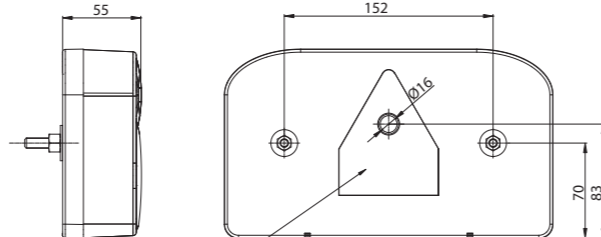

Внимание!
Фонарь в стандартной версии без соединения BAJONET.