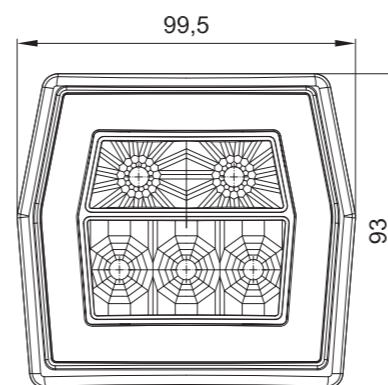

ID/ETK	Фотография	Описание	Индивидуальная упаковка		Сводная упаковка/ картон			Сводная упаковка/ поддон		
			шт.	кг.	шт.	см.	кг.	шт.	см.	кг.
FT-120 LED 5907556007604		Фонарь задний универсальный светодиодный LED 12-36В, 3-функциональный, стекло прозрачное с проводом длиной 1 м. АНАЛОГ ФОНАря ЗАДНЕГО MD-002 ПОД ЛАМПОЧКУ.	1	0,26	108	59x39x29	28,08	2160	120x80x165	586,60
FT-120 LED BAJONET 5907556007611		Фонарь задний универсальный светодиодный LED 12-36В, 3-функциональный, стекло прозрачное с электрическим соединением Bajonet 5PIN. АНАЛОГ ФОНАря ЗАДНЕГО MD-002 ПОД ЛАМПОЧКУ.	1	0,21	108	59x39x29	22,68	2160	120x80x165	478,60
FT-121 LED 5907556007628		Фонарь задний универсальный светодиодный LED 12-36В, 3-функциональный, стекло прозрачное с желтым фильтром указателя поворота с проводом длиной 1 м.	1	0,26	108	59x39x29	28,08	2160	120x80x165	586,60
FT-121 LED BAJONET 5907556007635		Фонарь задний универсальный светодиодный LED 12-36В, 3-функциональный, стекло прозрачное с желтым фильтром указателя поворота с электрическим соединением Bajonet 5PIN. АНАЛОГ ФОНАря ЗАДНЕГО MD-002 ПОД ЛАМПОЧКУ.	1	0,21	108	59x39x29	22,68	2160	120x80x165	478,60
FT-122 LED 5907556007642		Фонарь задний универсальный светодиодный LED 12-36В, 3-функциональный, стекло с желтым фильтром указателя поворота и красным фильтром стоп сигнала, с проводом длиной 1 м. АНАЛОГ ФОНАря ЗАДНЕГО MD-002 ПОД ЛАМПОЧКУ.	1	0,26	108	59x39x29	28,08	2160	120x80x165	586,60
FT-122 LED BAJONET 5907556007659		Фонарь задний универсальный светодиодный LED 12-36В, 3-функциональный, стекло с желтым фильтром указателя поворота и красным фильтром стоп сигнала, с электрическим соединением Bajonet 5PIN. АНАЛОГ ФОНАря ЗАДНЕГО MD-002 ПОД ЛАМПОЧКУ.	1	0,21	108	59x39x29	22,68	2160	120x80x165	478,60