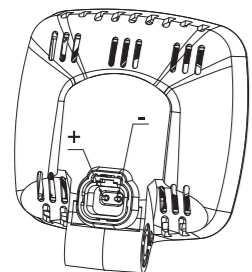

Новая серия универсальных рабочих фар **FT-036 LED** оснащена высокоэффективными светодиодами **LED** компании **OSRAM**, что позволило получить высокие параметры освещения мин. **1800 лм** при потребляемой мощности **13,5 Вт**. Рабочие фары широко используются в дорожном и водном транспорте, в области сельского хозяйства, строительства и водных видов спорта и везде, где есть неблагоприятные погодные условия, включая высокую влажность. Корпус изготовлен из ударопрочных материалов в сочетании со стеклом фонаря изготовленным из поликарбоната (**PC**) создает продукт чрезвычайно прочный и устойчивый к механическим повреждениям, ударам и влажности, что подтверждается соответствующими сертификатами. Компактные размеры позволяют устанавливать фары даже в наиболее труднодоступных местах.

1. **Параметры фары:**
2. Универсальное напряжение питания: **12-36В DC**
   - Потребление тока = **12В/24В/48В = 1,1А/0,55А/0,28А**
   - Номинальная мощность: **13,5 Вт**
   - Цветовая температура **6000 К**
   - Фактическая (измеренная) светоточка **1800 лм**
     минимальная мощность **1500 лм** после 60 минут освещения
   - 9 светодиодов компании **OSRAM**
   - Сертификат электромагнитной совместимости – **EMC**
   - Фара полностью водонепроницаемая (**IP68**)
   - Фара устойчивая к ударам и вибрациям – **IK**
   - Диапазон рабочих температур окружающей среды от **-40°C** до **+35°C**
   - Фара защищена от переменной полярности питания
   - **Масса** – провод белый; **ПЛЮС** – провод чёрный