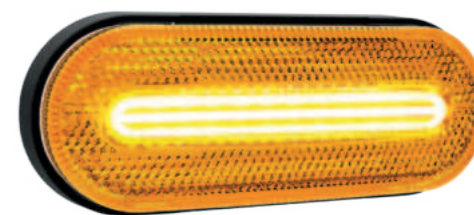

Фонарь 2-функциональный типа LED со светоотражателем

Европейский сертификат E9
Конструкция фонаря устойчивая к механическим повреждениям
Три провода питания:

Масса – белый, свет габаритный – чёрный, свет указателя поворота – жёлтый
Когда включена функция указателя поворота, функция бокового габарита выключена.
Как в группе светодиодных фонарей FT-070 LED, используются НОВЫЕ ТЕХНОЛОГИЧЕСКИЕ РЕШЕНИЯ.

Повышенная устойчивость к внешним факторам благодаря увеличенной герметизации электрической системы и дополнительному покрытию стеклом.
Используется новаторская система монтажа „CLICK-ON“ – которая проста в установке и с эстетическим внешним видом – нет видимых соединительных элементов к кузову на поверхности фонаря.

Фонарь отличается высоким уровнем светового излучения и беспрецедентным, интересным, новаторским ДИЗАЙНОМ.

Функции фонаря:

- свет габаритный боковой
- свет указателя поворота кат. 5
- отражатель боковой

Параметры фонаря:

- напряжение питания: 12–36В DC
- диапазон рабочих температур окружающей среды от –40°С до +55°С
- фонарь устойчивый к атмосферным воздействиям
- фонарь герметичен

Потребление тока:

- Фонарь габаритный – 12В/24В = 0,08А/0,08А
- Указатель поворота – 12В/24В = 0,08А/0,08А