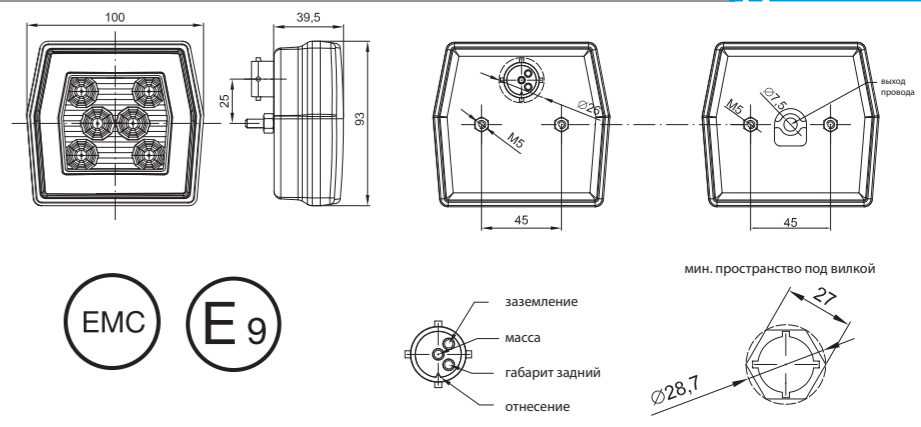

Фонарь 2-функциональный типа LED – низкий уровень электропотребления
Европейский сертификат E9
Сертификат электромагнитной совместимости – EMC
Конструкция фонаря устойчивая к ударам и механическим повреждениям
– стекло PC
Фонарь защищён от переменной полярности питания

Функции фонаря:
- свет габаритный задний
- свет противотуманный

Параметры фонаря:
- напряжение питания: 12–36В DC
- диапазон рабочих температур окружающей среды от –40°C до +55°C
- фонарь устойчивый к атмосферным воздействиям
- фонарь герметичен

Потребление тока:
- свет габаритный – 12В/24В = 0,06А/0,06А
- свет противотуманный – 12В/24В = 0,16А/ 0,08А

Потребляемая мощность (номинальная мощность):
- свет габаритный – 12В/24В = 0,75Вт/1,5Вт
- свет противотуманный – 12В/24В = 2Вт/2Вт

ID/EAN	Фотография	Описание	Индивидуальная упаковка		Сводная упаковка/картон		Сводная упаковка/поддон			
			шт.	кг.	шт.	см.	кг.	шт.	см.	кг.
FT-123 LED 5907556008304		Универсальный фонарь задний противотуманный LED 12/24В, 2-х функциональный со светом габаритным и эл. проводом длиной 1 м.	1	0,26	108	59x39x29	28,08	2160	120x80x165	586,60
FT-123 LED BAJONET 5907556008311		Универсальный фонарь задний противотуманный LED 12/ 24В, 2-х функциональный со светом габаритным и с электрическим быстросоединением типа BAJONET 5 PIN.	1	0,21	108	59x39x29	22,68	2160	120x80x165	478,60