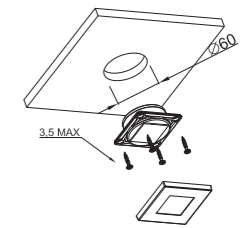

ID/EAN	Фотография	Описание	Индивидуальная упаковка		Сводная упаковка/ картон		Сводная упаковка/ поддон			
			шт.	кг.	шт.	см.	кг.	шт.	см.	кг.
FT-046 B LED 590755600534		Фонарь освещения салона диодная 21-LED, круглая, съёмная рамка белого цвета.	1	0,085	216	59x39x29	18,36	4320	120x80x165	392,20
FT-046 S LED 5907556005358		Фонарь освещения салона диодная 21-LED, круглая, съёмная рамка серебряного цвета.	1	0,085	216	59x39x29	18,36	4320	120x80x165	392,20

ID/EAN	Фотография	Описание	Индивидуальная упаковка		Сводная упаковка/ картон		Сводная упаковка/ поддон			
			шт.	кг.	шт.	см.	кг.	шт.	см.	кг.
FT-047 B LED 5907556005372		Фонарь освещения салона диодная 21-LED квадратная, съёмная рамка белого цвета.	1	0,075	270	59x39x29	20,25	5400	120x80x165	430,00
FT-047 S LED 5907556005389		Фонарь освещения салона диодная 21-LED квадратная, съёмная рамка серебряного цвета.	1	0,075	270	59x39x29	20,25	5400	120x80x165	430,00