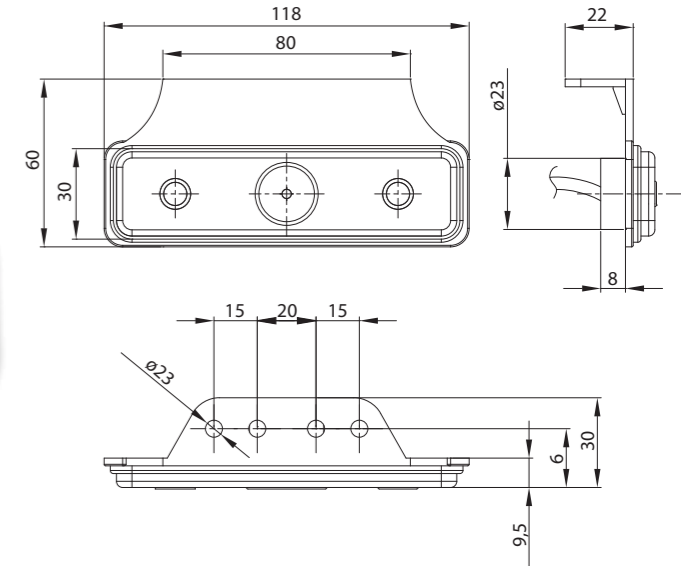

1- функциональный фонарь типа LED со светоотражателем
Европейский сертификат E9
Сертификат электромагнитной совместимости – EMC
Конструкция фонаря устойчивая к ударам
Произвольная поляризация

Функции фонаря:
- свет габаритный

Параметры фонаря:
- напряжение питания: 12–36В DC
- диапазон рабочих температур окружающей среды от –40°С до +55°С
- фонарь устойчивый к атмосферным воздействиям
- фонарь герметичен

Потребление тока:

- свет габаритный жёлтый или красный: 12В/24В = 0,02А/0,02А
- свет габаритный белый: 12В/24В = 0,04А/0,04А

Потребляемая мощность (номинальная мощность):

- свет габаритный жёлтый или красный: 12В/24В = 0,25Вт/0,5Вт
- свет габаритный белый: 12В/24В = 0,5Вт/1Вт

CAT SM LED

ID/EAN	Фотография	Описание	Индивидуальная упаковка		Сводная упаковка/картон		Сводная упаковка/поддон			
			шт.	кг.	шт.	см.	кг.	шт.	см.	кг.
FT-004 B+K LED 5907556000544		Фонарь габаритный LED белого цвета с кронштейном и проводом.	10	0,57	300	59x39x29	17,10	6000	120x80x165	367,00
FT-004 B+K LED *QS075 5907556004009		Фонарь габаритный LED белого цвета с кронштейном, проводом и электрическим быстросоединением типа QS075.	10	0,62	300	59x39x29	18,60	6000	120x80x165	397,00
FT-004 B+K LED *QS150 5907556000575		Фонарь габаритный LED белого цвета с кронштейном, проводом и электрическим быстросоединением типа QS150.	10	0,62	300	59x39x29	18,60	6000	120x80x165	397,00
FT-004 Z+K LED 5907556000841		Фонарь габаритный LED жёлтого цвета с кронштейном и проводом.	10	0,57	300	59x39x29	17,10	6000	120x80x165	367,00
FT-004 Z+K LED *QS075 5907556004122		Фонарь габаритный LED жёлтого цвета с кронштейном, проводом и электрическим быстросоединением типа QS075.	10	0,62	300	59x39x29	18,60	6000	120x80x165	397,00
FT-004 Z+K LED *QS150 5907556000872		Фонарь габаритный LED жёлтого цвета с кронштейном, проводом и электрическим быстросоединением типа QS150.	10	0,62	300	59x39x29	18,60	6000	120x80x165	397,00
FT-004 C+K LED 5907556000698		Фонарь габаритный LED красного цвета с кронштейном и проводом.	10	0,57	300	59x39x29	17,10	6000	120x80x165	367,00
FT-004 C+K LED *QS075 5907556004061		Фонарь габаритный LED красного цвета с кронштейном, проводом и электрическим быстросоединением типа QS075.	10	0,62	300	59x39x29	18,60	6000	120x80x165	397,00
FT-004 C+K LED *QS150 5907556000728		Фонарь габаритный LED красного цвета с кронштейном, проводом и электрическим быстросоединением типа QS150.	10	0,62	300	59x39x29	18,60	6000	120x80x165	397,00

* Товар данной комплектации под заказ – срок реализации будет определён и передан в письменной форме или по телефону.