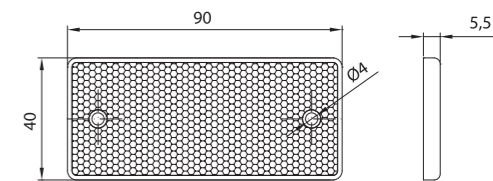

E20

CAT

ID/EAN	Фотография	Описание	Индивидуальная упаковка		Сводная упаковка/ картон			Сводная упаковка/ поддон		
			шт.	кг.	шт.	см.	кг.	шт.	см.	кг.
DOB-030A		Светоотражатель треугольный с винтами.	2	0,16	150	59x39x29	12,00	3000	120x80x165	265,00

E20

CAT

ID/EAN	Фотография	Описание	Индивидуальная упаковка		Сводная упаковка/ картон			Сводная упаковка/ поддон		
			шт.	кг.	шт.	см.	кг.	шт.	см.	кг.
DOB-031		Светоотражатель треугольный с двумя отверстиями под винты.	2	0,12	450	59x39x29	27,00	9000	120x80x165	565,00

E20

CAT

ID/EAN	Фотография	Описание	Индивидуальная упаковка		Сводная упаковка/ картон			Сводная упаковка/ поддон		
			шт.	кг.	шт.	см.	кг.	шт.	см.	кг.
DOB-034 B		Светоотражатель белого цвета с двумя отверстиями.	10	0,20	2100	59x39x29	42,00	42000	120x80x165	865,00
DOB-034 Z		Светоотражатель жёлтого цвета с двумя отверстиями.	10	0,20	2100	59x39x29	42,00	42000	120x80x165	865,00
DOB-034 C		Светоотражатель красного цвета с двумя отверстиями.	10	0,20	2100	59x39x29	42,00	42000	120x80x165	865,00

E20

лейкопластырь

CAT

ID/EAN	Фотография	Описание	Индивидуальная упаковка		Сводная упаковка/ картон			Сводная упаковка/ поддон		
			шт.	кг.	шт.	см.	кг.	шт.	см.	кг.
DOB-035 B		Светоотражатель белого цвета на лейкопластыре.	10	0,20	2500	59x39x29	50,00	42000	120x80x165	865,00
DOB-035 Z		Светоотражатель жёлтого цвета на лейкопластыре.	10	0,20	2500	59x39x29	50,00	42000	120x80x165	865,00
DOB-035 C		Светоотражатель красного цвета на лейкопластыре.	10	0,20	2500	59x39x29	50,00	42000	120x80x165	865,00