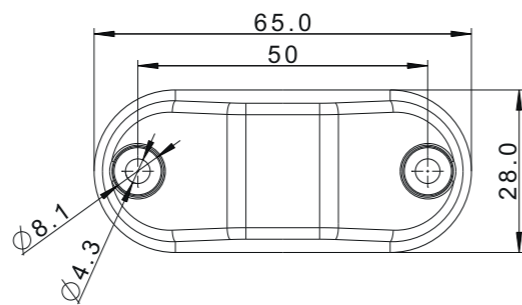

- Фонарь 1-функциональный типа LED
- Европейскую омологацию E9 и американскую омологацию SAE.
- Сертификат электромагнитной совместимости – EMC
- Конструкция фонаря устойчивая к механическим повреждениям
- Фонарь защищён от переменной полярности питания

Функции фонаря:
- свет габаритный белый
- свет габаритный красный
- свет габаритный жёлтый

• Омологация для вертикального или горизонтального монтажа

Параметры фонаря:
- напряжение питания: 12–36В DC
- диапазон рабочих температур окружающей среды от –40°C до +55°C
- произвольная поляризация
- фонарь устойчивый к атмосферным воздействиям

Потребление тока:
• свет передний габаритный: 12В/24В = 0,025А/0,025А
• свет задний габаритный: 12В/24В = 0,05А/0,05А
• свет боковой габаритный: 12В/24В = 0,025А/0,025А

Потребляемая мощность (номинальная мощность):
- свет передний габаритный: 12В/24В = 0,3Вт/0,6Вт
- свет задний габаритный: 12В/24В = 0,6Вт/1,2Вт
- свет боковой габаритный: 12В/24В = 0,3Вт/0,6Вт

Фонарь имеет европейскую омологацию E9 и американскую омологацию SAE.

- Фонарь 2-функциональный типа LED
- Европейскую омологацию E9
- Сертификат электромагнитной совместимости – EMC
- Конструкция фонаря устойчивая к механическим повреждениям
- Фонарь защищён от переменной полярности питания
- Фонарь имеет электрическую защиту от обратной полярности

Функции фонаря:

- свет габаритный белый
- свет габаритный красный
- свет габаритный жёлтый

• Омологация для вертикального или горизонтального монтажа

Параметры фонаря:
- напряжение питания: 12–36В DC
- диапазон рабочих температур окружающей среды от –40°C до +55°C
- произвольная поляризация
- фонарь устойчивый к атмосферным воздействиям

Потребление тока:
• свет передний габаритный: 12В/24В = 0,025А/0,025А
• свет задний габаритный: 12В/24В = 0,05А/0,05А
• свет боковой габаритный: 12В/24В = 0,025А/0,025А

Потребляемая мощность (номинальная мощность):
• свет передний габаритный: 12В/24В = 0,3Вт/0,6Вт
• свет задний габаритный: 12В/24В = 0,6Вт/1,2Вт
• свет боковой габаритный: 12В/24В = 0,3Вт/0,6Вт