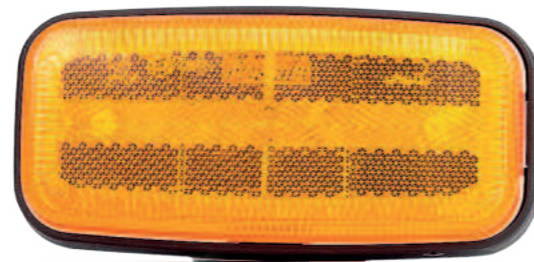

Фонарь 3-функциональный типа LED со светоотражателем
Европейский сертификат E9
Конструкция фонаря устойчивая к механическим повреждениям
Три провода питания:
Масса – белый, свет габаритный – чёрный, свет указателя поворота – жёлтый
Когда включена функция указателя поворота, функция бокового габарита включена.

Новаторская система монтажа – нет видимых соединительных элементов к кузову
новаторская система монтажа „CLICK-ON“
Сверхсовременный вид
Фонарь отличается высоким уровнем светового излучения
Универсальный кронштейн

Функции фонаря:
- свет габаритный боковой
- свет указателя поворота кат. 5
- отражатель боковой

Параметры фонаря:
- напряжение питания: 12–36В DC
- диапазон рабочих температур окружающей среды от –40°C до +55°C
- фонарь устойчивый к атмосферным воздействиям
- фонарь герметичен

Потребление тока:
- Фонарь габаритный – 12В/24В = 0,08А/0,08А
- Указатель поворота – 12В/24В = 0,08А/0,08А
Функции могут работать одновременно.

Потребляемая мощность (номинальная мощность):
- Фонарь габаритный – 12В/24В = 1,0В/2,0В
- Указатель поворота – 12В/24В = 1,0В/2,0В