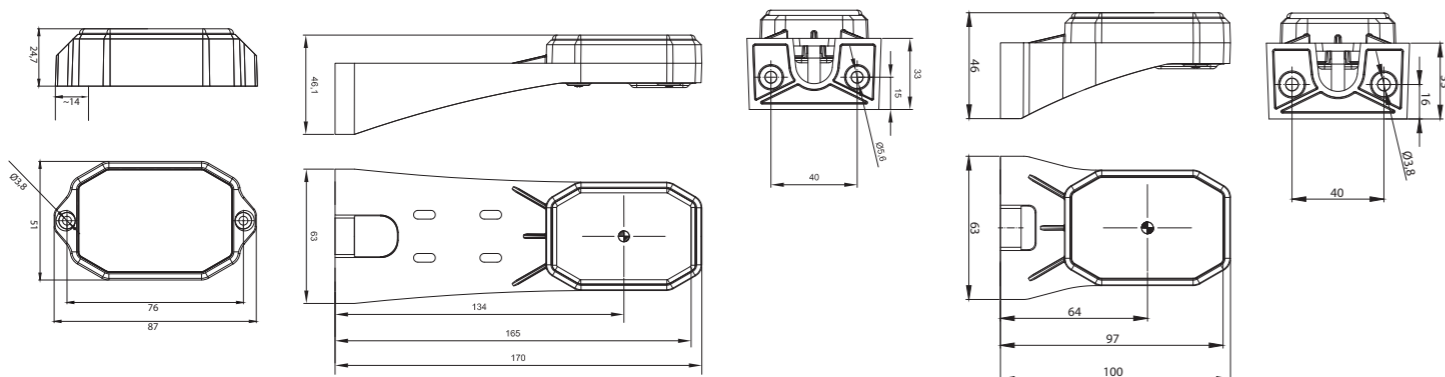

1- функциональный фонарь типа LED со светоотражателем
Европейский сертификат E9
Сертификат электромагнитной совместимости – EMC
Конструкция фонаря устойчивая к ударам
Произвольная поляризация

Функции фонаря:
- свет габаритный

Параметры фонаря:
- напряжение питания: 12–36В DC
- диапазон рабочих температур окружающей среды от –40°С до +55°С
- фонарь устойчивый к атмосферным воздействиям
- фонарь герметичен

Потребление тока:
12В/24В = 0,04А/0,04А

Потребляемая мощность (номинальная мощность)
12В/24В = 0,5Вт/1,0Вт

LEC CAT SM

ID/ETK	Фотография	Описание	Индивидуальная упаковка		Сводная упаковка/ картон			Сводная упаковка/ поддон		
			шт.	кг.	шт.	см.	кг.	шт.	см.	кг.
FT-069 B LED 5907556018143		Фонарь габаритный LED 12-36В, белый со светоотражателем, монтаж на плоскости, без провода.	10	0,700	400	59x39x29	28,00	8000	120x80x165	560,00
FT-069 BI LED 5907556018150		Фонарь габаритный LED 12-36В, белый со светоотражателем, с коротким держателем, без провода.	10	0,860	150	59x39x29	12,90	3000	120x80x165	258,00
FT-069 BIV LED 5907556018167		Фонарь габаритный LED 12-36В, белый со светоотражателем, с длинным держателем, без провода.	1	0,980	100	59x39x29	9,80	2000	120x80x165	196,00
FT-069 Z LED 5907556018174		Фонарь габаритный LED 12-36В, желтый со светоотражателем, монтаж на плоскости, без провода.	10	0,700	400	59x39x29	28,00	8000	120x80x165	560,00
FT-069 ZI LED 5907556018181		Фонарь габаритный LED 12-36В, желтый со светоотражателем, с коротким держателем, без провода.	10	0,860	150	59x39x29	12,90	3000	120x80x165	258,00
FT-069 ZIV LED 5907556018198		Фонарь габаритный LED 12-36В, желтый со светоотражателем, с длинным держателем, без провода.	1	0,980	100	59x39x29	9,80	2000	120x80x165	196,00
WKLAD FT-069 B LED 5907556018204		Вклад габаритного фонаря FT-096 LED, 12-36В, белый, с отражателем, без кабеля.	10	0,360		59x39x29			120x80x165	
WKLAD FT-069 Z LED 5907556018211		Вклад габаритного фонаря FT-096 LED, 12-36В, желтый, с отражателем, без кабеля.	10	0,360		59x39x29			120x80x165