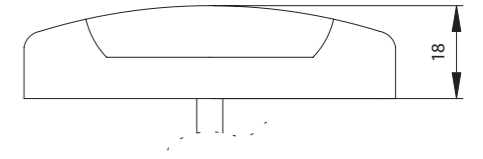

1- функциональный фонарь типа LED
Европейский сертификат E9
Сертификат электромагнитной совместимости – EMC
Конструкция фонаря устойчивая к ударам
Произвольная поляризация

Функции фонаря:
- свет габаритный

Параметры фонаря:
- напряжение питания: 12–36В DC
- диапазон рабочих температур окружающей среды от –40°С до +55°С
- фонарь устойчивый к атмосферным воздействиям
- фонарь герметичен

Потребление тока:

- свет габаритный жёлтый или красный: 12В/24В = 0,02А/0,02А
- свет габаритный белый: 12В/24В = 0,04А/0,04А

Потребляемая мощность (номинальная мощность):

- свет габаритный жёлтый или красный: 12В/24В = 0,25Вт/0,5Вт
- свет габаритный белый: 12В/24В = 0,5Вт/1Вт

ID/EAN	Фотография	Описание	Индивидуальная упаковка		Сводная упаковка/ картон			Сводная упаковка/ поддон		
			шт.	кг.	шт.	см.	кг.	шт.	см.	кг.
FT-025 B LED 5907556004801		Фонарь габаритный LED белого цвета с проводом.	10	0,35	500	59x39x29	17,50	10000	120x80x165	375,00
FT-025 B LED *QS075 5907556004832		Фонарь габаритный LED белого цвета с проводом и электрическим быстросоединением типа QS075.	10	0,40	500	59x39x29	20,00	10000	120x80x165	425,00
FT-025 B LED *QS150 5907556004863		Фонарь габаритный LED белого цвета с проводом и электрическим быстросоединением типа QS150.	10	0,40	500	59x39x29	20,00	10000	120x80x165	425,00
FT-025 Z LED 5907556004825		Фонарь габаритный LED жёлтого цвета с проводом.	10	0,35	500	59x39x29	17,50	10000	120x80x165	375,00
FT-025 Z LED *QS075 5907556004856		Фонарь габаритный LED жёлтого цвета с проводом и электрическим быстросоединением типа QS075.	10	0,40	500	59x39x29	20,00	10000	120x80x165	425,00
FT-025 Z LED *QS150 5907556004887		Фонарь габаритный LED жёлтого цвета с проводом и электрическим быстросоединением типа QS150.	10	0,40	500	59x39x29	20,00	10000	120x80x165	425,00
FT-025 C LED 5907556004818		Фонарь габаритный LED красного цвета с проводом.	10	0,35	500	59x39x29	17,50	10000	120x80x165	375,00
FT-025 C LED *QS075 5907556004849		Фонарь габаритный LED красного цвета с проводом и электрическим быстросоединением типа QS075.	10	0,40	500	59x39x29	20,00	10000	120x80x165	425,00
FT-025 C LED *QS150 5907556004870		Фонарь габаритный LED красного цвета с проводом и электрическим быстросоединением типа QS150.	10	0,40	500	59x39x29	20,00	10000	120x80x165	425,00

* Товар данной комплектации под заказ – срок реализации будет определён и передан в письменной форме или по телефону.