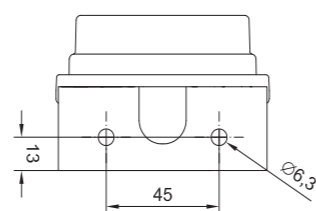

Фонарь 2-функциональный типа LED со светоотражателем
Европейский сертификат E9
Сертификат электромагнитной совместимости – EMC
Конструкция фонаря устойчивая к механическим повреждениям
Фонарь защищён от переменной полярности питания

Функции фонаря:

- свет задний габаритный со светоотражателем
- свет передний габаритный со светоотражателем
- свет боковой габаритный со светоотражателем

Параметры фонаря:

- напряжение питания: 12–36В DC
- диапазон рабочих температур окружающей среды от –40°C до +55°C
- фонарь устойчивый к атмосферным воздействиям
- фонарь герметичен

Потребление тока:

- свет белый или жёлтый – 12В/24В = 0,04А/0,04А
- свет красный – 12В/24В = 0,03А/ 0,03А

Потребляемая мощность (номинальная мощность):

- свет белый или жёлтый – 12В/24В = 0,5Вт/1Вт
- свет красный – 12В/24В = 0,4Вт/0,8Вт