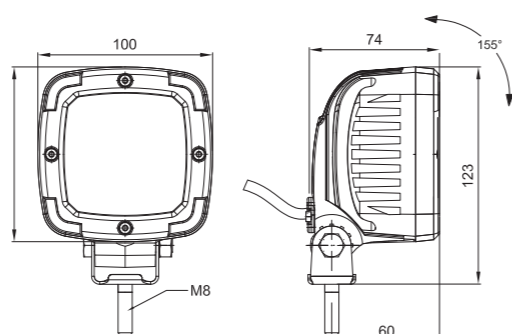

Внимание!

Корпус фар FT-360 LED и FT-361 LED исполняет одновременно функцию радиатора охлаждения и может заметно нагреваться!

4100 LM