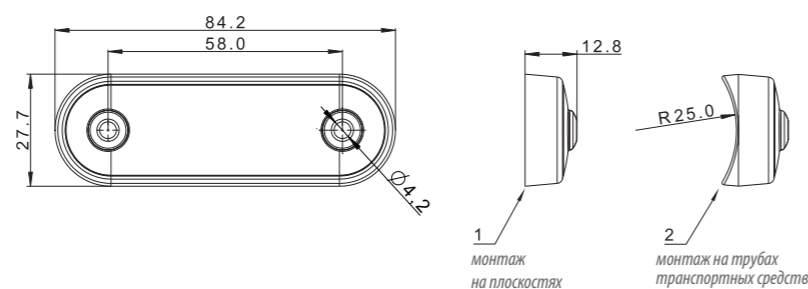

ПЕРЕХОДИ НА ТЕМНУЮ СТОРОНУ СИЛЫ!

- Фонарь 1-функциональный типа LED
- низкий уровень электропотребления
- Европейский сертификат E9
- Сертификат электромагнитной совместимости – EMC
- Конструкция фонаря устойчивая к механическим повреждениям
- Фонарь защищён от переменной полярности питания
- Использовано революционную систему крепления фонарей к кузову или на трубах транспортных средств с помощью профилированных резиновых прокладок
- Продукт оснащён пластмассовыми колпачками на крепежные винты давая ему профессиональный имидж
- Интересное и уникальное излучение света

1. **Функции фонаря:**
   В зависимости от цвета света:
2. свет **передний** габаритный
   - омологация на горизонтальный и вертикальный монтаж
   - свет **задний** габаритный
   - омологация на горизонтальный и вертикальный монтаж
   - свет **боковой** габаритный
   - омологация на горизонтальный монтаж

1. **Параметры фонаря:**
2. напряжение питания: 12–36В DC
   - диапазон рабочих температур окружающей среды от –40°C до +55°C
   - фонарь устойчивый к атмосферным воздействиям
   - фонарь герметичен

1. **Потребление тока:**
2. 12В/24В = 0,05А/0,05А

1. **Потребляемая мощность (номинальная мощность):**
2. 12В/24В = 0,6 Вт/ 1,2Вт

1. **НАБОР СОДЕРЖИТ:**
2. фонарь габаритный
   - прокладку резиновую для монтажа фонаря на плоскостях транспортных средств
   - прокладку резиновую для монтажа фонарей на трубах транспортных средств
   - пластмассовые колпачки на крепежные винты