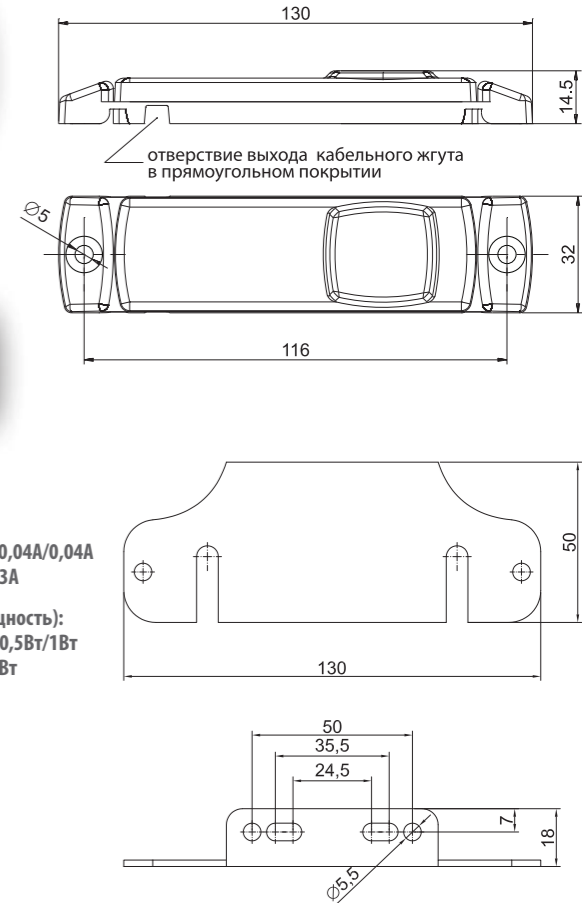

1- функциональный фонарь типа LED со светоотражателем
Европейский сертификат E9
Сертификат электромагнитной совместимости – EMC
Конструкция фонаря устойчивая к ударам
Произвольная поляризация

Функции фонаря:
- свет габаритный

Параметры фонаря:
- напряжение питания: 12–36В DC
- диапазон рабочих температур окружающей среды от –40°С до +55°С
- фонарь устойчивый к атмосферным воздействиям
- фонарь герметичен

Потребление тока:
- свет габаритный белый или жёлтый: 12В/24В = 0,04А/0,04А
- свет габаритный красный: 12В/24В = 0,03А/0,03А

Потребляемая мощность (номинальная мощность):
- свет габаритный белый или жёлтый: 12В/24В = 0,5Вт/1Вт
- свет габаритный красный: 12В/24В = 0,4Вт/0,8Вт