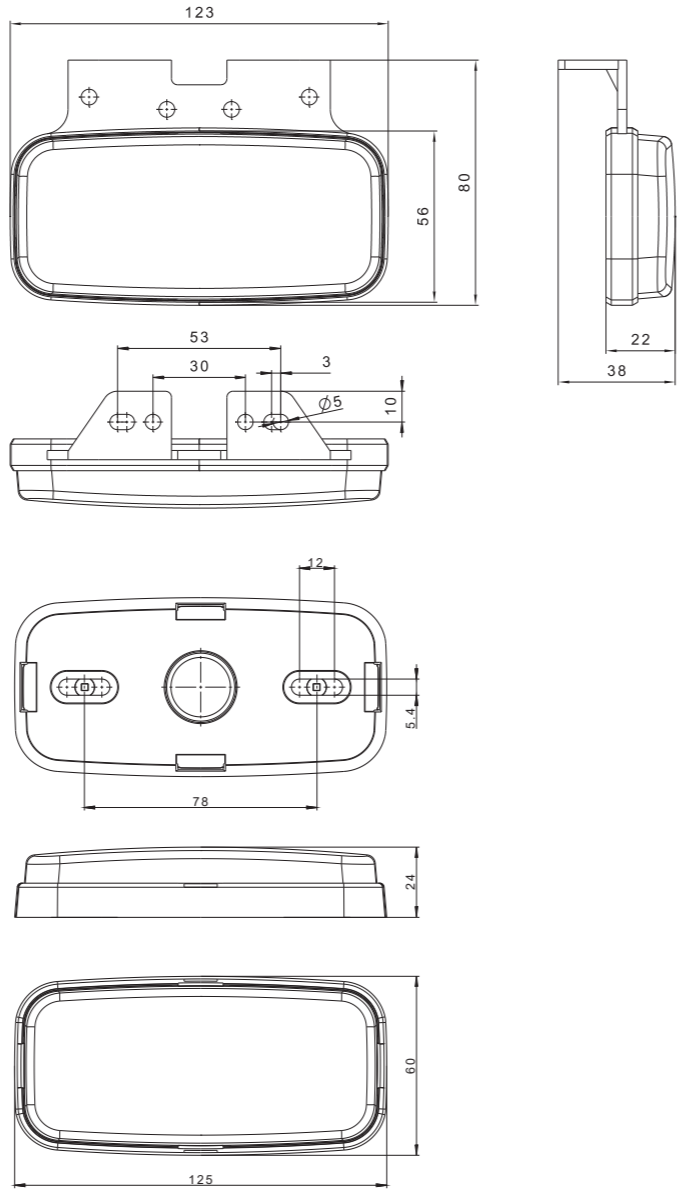

ID/EAN	Фотография	Описание	Индивидуальная упаковка		Сводная упаковка/ картон			Сводная упаковка/ поддон		
			шт.	кг.	шт.	см.	кг.	шт.	см.	кг.
FT-075 B LED 5907556011984		Фонарь габаритный LED 12-36В, белый со светоотражателем и проводом.	10	1,06	200	59x39x29	21,20	4000	120x80x165	449,00
FT-075 B LED QS075 5907556011991		Фонарь габаритный LED 12-36В, белый с проводом и электрическим быстросоединением типа QS075.	10	1,12	200	59x39x29	22,40	4000	120x80x165	473,00
FT-075 B LED QS150 5907556012004		Фонарь габаритный LED 12-36В, белый с проводом и электрическим быстросоединением типа QS150.	10	1,16	200	59x39x29	23,20	4000	120x80x165	489,00
FT-075 B+K LED 5907556012011		Фонарь габаритный LED 12-36В, белый со светоотражателем, кронштейном и проводом.	10	1,08	200	59x39x29	21,60	4000	120x80x165	457,00
FT-075 B+K LED QS075 5907556012028		Фонарь габаритный LED 12-36В, белый со светоотражателем, кронштейном, проводом и электрическим быстросоединением типа QS075.	10	1,14	200	59x39x29	22,80	4000	120x80x165	481,00
FT-075 B+K LED QS150 5907556012035		Фонарь габаритный LED 12-36В, белый со светоотражателем, кронштейном, проводом и электрическим быстросоединением типа QS150.	10	1,18	200	59x39x29	23,60	4000	120x80x165	497,00
FT-075 C LED 5907556012042		Фонарь габаритный LED 12-36В, красный со светоотражателем и проводом.	10	1,06	200	59x39x29	21,20	4000	120x80x165	449,00
FT-075 C LED QS075 5907556012059		Фонарь габаритный LED 12-36В, красный с проводом и электрическим быстросоединением типа QS075.	10	1,12	200	59x39x29	22,40	4000	120x80x165	473,00
FT-075 C LED QS150 5907556012066		Фонарь габаритный LED 12-36В, красный с проводом и электрическим быстросоединением типа QS150.	10	1,16	200	59x39x29	23,20	4000	120x80x165	489,00
FT-075 C+K LED 5907556012073		Фонарь габаритный LED 12-36В, красный со светоотражателем, кронштейном и проводом.	10	1,08	200	59x39x29	21,60	4000	120x80x165	457,00
FT-075 C+K LED QS075 5907556012080		Фонарь габаритный LED 12-36В, красный со светоотражателем, кронштейном, проводом и электрическим быстросоединением типа QS075.	10	1,14	200	59x39x29	22,80	4000	120x80x165	481,00
FT-075 C+K LED QS150 5907556012097		Фонарь габаритный LED 12-36В, красный со светоотражателем, кронштейном, проводом и электрическим быстросоединением типа QS150.	10	1,18	200	59x39x29	23,60	4000	120x80x165	497,00
FT-075 Z LED 5907556012103		Фонарь габаритный LED 12-36В, жёлтый со светоотражателем и проводом.	10	1,06	200	59x39x29	21,20	4000	120x80x165	449,00
FT-075 Z LED QS075 5907556012110		Фонарь габаритный LED 12-36В, жёлтый с проводом и электрическим быстросоединением типа QS075.	10	1,12	200	59x39x29	22,40	4000	120x80x165	473,00
FT-075 Z LED QS150 5907556012127		Фонарь габаритный LED 12-36В, жёлтый с проводом и электрическим быстросоединением типа QS150.	10	1,16	200	59x39x29	23,20	4000	120x80x165	489,00
FT-075 Z+K LED 5907556012134		Фонарь габаритный LED 12-36В, жёлтый со светоотражателем, кронштейном и проводом.	10	1,08	200	59x39x29	21,60	4000	120x80x165	457,00
FT-075 Z+K LED QS075 5907556012141		Фонарь габаритный LED 12-36В, жёлтый со светоотражателем, кронштейном, проводом и электрическим быстросоединением типа QS075.	10	1,14	200	59x39x29	22,80	4000	120x80x165	481,00
FT-075 Z+K LED QS150 5907556012158		Фонарь габаритный LED 12-36В, жёлтый со светоотражателем, кронштейном, проводом и электрическим быстросоединением типа QS150.	10	1,18	200	59x39x29	23,60	4000	120x80x165	497,00