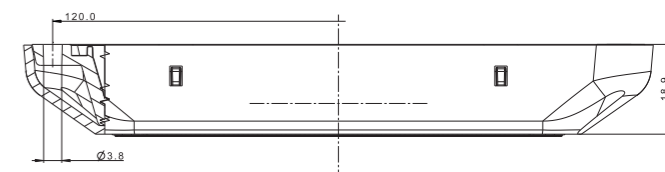

ID/EAN	Фотография	Описание	Индивидуальная упаковка		Сводная упаковка/картон			Сводная упаковка/поддон		
			шт.	кг.	шт.	см.	кг.	шт.	см.	кг.
FT-332 LED 5907556029002		Фонарь задний универсальный светодиодный 12В/24В, 1-х функциональный СВЕТ ПРОТИВОТУМАННЫЙ, кабель 1м.	1			59x39x29				120x80x165