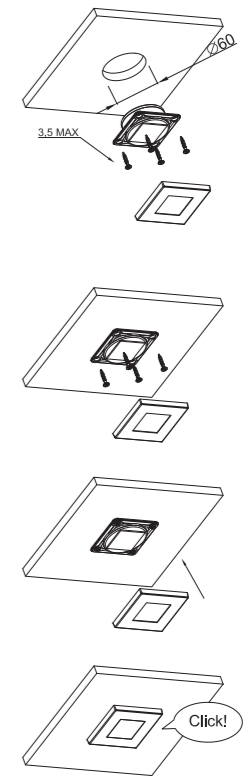

ID/EAN	Фотография	Описание	Индивидуальная упаковка		Сводная упаковка/ картон			Сводная упаковка/ поддон		
			шт.	кг.	шт.	см.	кг.	шт.	см.	кг.
FT-044 B LED 5907556007161		Фонарь освещения салона диодная 4-LED квадратная, съёмная рамка белого цвета.	1	0,075	270	59x39x29	20,25	5400	120x80x165	430,00
FT-044 S LED 5907556007178		Фонарь освещения салона диодная 4-LED квадратная, съёмная рамка серебряного цвета.	1	0,075	270	59x39x29	20,25	5400	120x80x165	430,00
FT-044 ZL LED 5907556007185		Фонарь освещения салона диодная 4-LED квадратная, съёмная рамка золотистого цвета.	1	0,075	270	59x39x29	20,25	5400	120x80x165	430,00