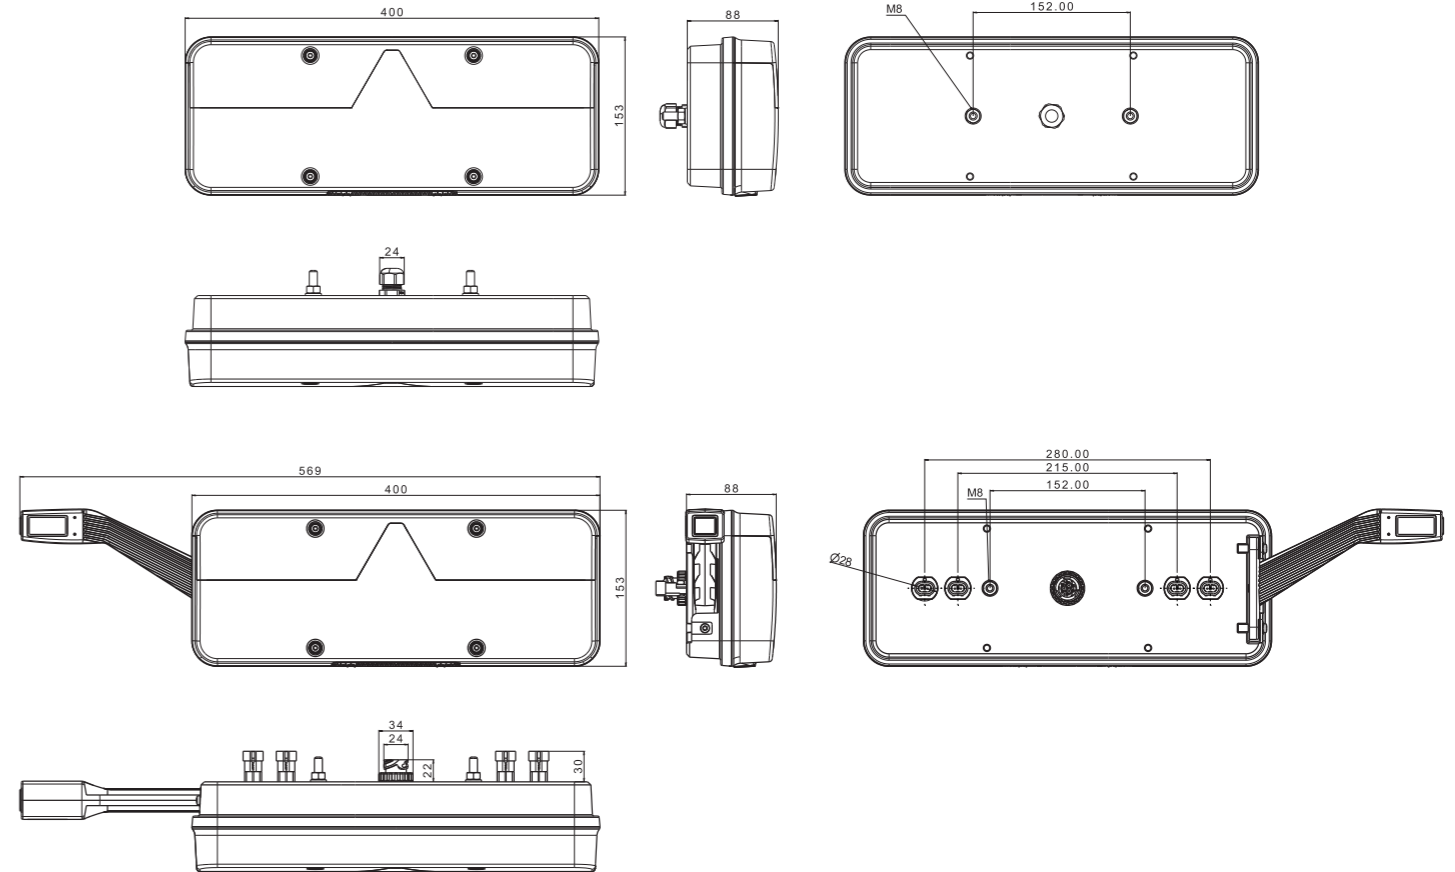

7-функциональный типа LED

Функции фонаря:

- свет габаритный задний
- освещение номерного знака
- стоп сигнал
- свет указателя поворота
- свет заднего хода
- свет противотуманный
- светоотражатель

Параметры фонаря:

- напряжение питания: 12–36В DC
- диапазон рабочих температур окружающей среды от -40°C до +55°C
- Фонарь защищён от переменной полярности питания
- модули устойчивы к атмосферным воздействиям и ударопрочные

Потребление тока:

- свет габаритный + освещение номерного знака – 12В/24В = 0,12А / 0,12А
- стоп сигнал – 12В/24В = 0,34А/0,17А
- свет указателя поворота – 12В/24В = 0,4А/0,2А
- свет заднего хода – 12В/24В = 0,1А/0,05А
- свет противотуманный – 12/24В = 0,34А/0,17А

Потребляемая мощность (номинальная мощность):

- свет габаритный + освещение номерного знака – 12В/24В = 1,5Вт / 3,0Вт
- стоп сигнал – 12В/24В = 4,1Вт/4,1Вт
- свет указателя поворота – 12В/24В = 5Вт/5Вт
- свет заднего хода – 12В/24В = 1,2Вт/1,2Вт
- свет противотуманный – 12В/24В = 4,1Вт/4,1Вт

LED	1	2	3	4	5	6	7	8
Код/EAN	левый	правый	фонарь габаритный «рог»	освещение номерного знака	провод	соединение AMP	соединение superSeal	сигнал заднего хода
FT-500-15 LED 5907556013087	●				●			
FT-500-145 LED 5907556013100	●			●	●			
FT-500-16 LED 5907556013117	●					●		
FT-500-146 LED 5907556013131	●			●		●		
FT-500-135 LED 5907556013148	●		●		●			
FT-500-136 LED 5907556013155	●		●			●		
FT-500-1346 LED 5907556013179	●		●	●		●		
FT-500-1367 LED 5907556013186	●		●			●	●	
FT-500-25 LED 5907556013094		●			●			
FT-500-26 LED 5907556013124		●				●		
FT-500-235 LED 5907556013216		●	●		●			
FT-500-236 LED 5907556013162		●	●			●		
FT-500-2367 LED 5907556013193		●	●			●	●	
FT-500-23678 LED 5907556013209		●	●			●	●	●