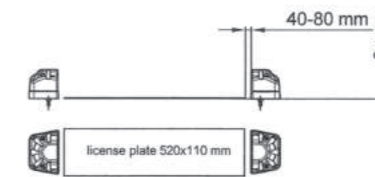

Фонарь 2-функциональный типа LED – низкий уровень электропотребления
Европейский сертификат E9
Сертификат электромагнитной совместимости EMC
Конструкция фонаря устойчивая к ударам и механическим повреждениям
– стекло PC
Произвольная поляризация

Функции фонаря:
- свет габаритный задний
- освещение номерного знака

Параметры фонаря:
- напряжение питания: 12–36В DC
- диапазон рабочих температур окружающей среды от –40°C до +55°C
- фонарь устойчивый к атмосферным воздействиям
- фонарь герметичен

Потребление тока:
- освещение номерного знака – 12В/24В = 0,06А/ 0,06А

Потребляемая мощность (номинальная мощность):
- освещение номерного знака – 12В/24В = 0,75Вт/1,5Вт