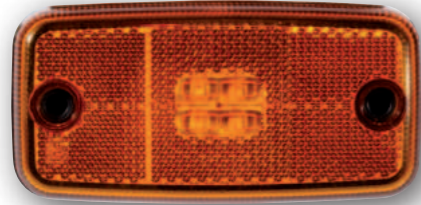

1- функциональный фонарь типа LED со светоотражателем
Европейский сертификат E9
Сертификат электромагнитной совместимости – EMC
Конструкция фонаря устойчивая к ударам
Произвольная поляризация

Функции фонаря:
- свет габаритный

Параметры фонаря:
- напряжение питания: 12–36В DC
- диапазон рабочих температур окружающей среды от –40°С до +55°С
- фонарь устойчивый к атмосферным воздействиям
- фонарь герметичен

Потребление тока:
- свет габаритный белый или жёлтый: 12В/24В = 0,04А/0,04А
- свет габаритный красный: 12В/24В = 0,03А/0,03А

Потребляемая мощность (номинальная мощность):
- свет габаритный белый или жёлтый: 12В/24В = 0,5Вт/1Вт
- свет габаритный красный: 12В/24В = 0,4Вт/0,8Вт