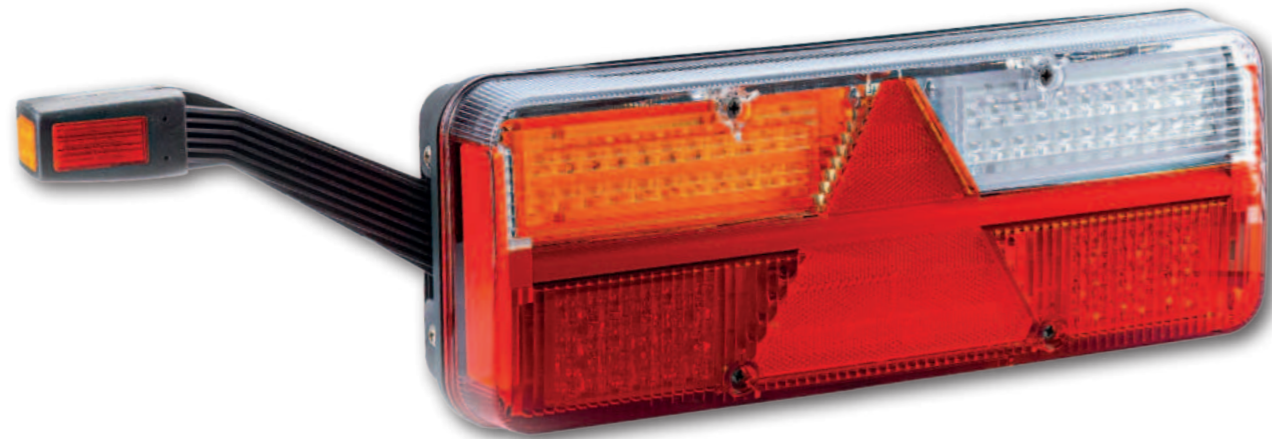

7-функциональный типа LED

Функции фонаря:

- свет габаритный задний
- освещение номерного знака
- стоп сигнал
- свет указателя поворота
- свет заднего хода
- свет противотуманный
- светоотражатель

Параметры фонаря:

- напряжение питания: 12–36В DC
- диапазон рабочих температур окружающей среды от -40°C до +55°C
- Фонарь защищён от переменной полярности питания
- модули устойчивы к атмосферным воздействиям и ударопрочные

Потребление тока:

- свет габаритный + освещение номерного знака – 12В/24В = 0,12А / 0,12А
- стоп сигнал – 12В/24В = 0,34А/0,17А
- свет указателя поворота – 12В/24В = 0,4А/0,2А
- свет заднего хода – 12В/24В = 0,1А/0,05А
- свет противотуманный – 12/24В = 0,34А/0,17А

Потребляемая мощность (номинальная мощность):

- свет габаритный + освещение номерного знака – 12В/24В = 1,5Вт / 3,0Вт
- стоп сигнал – 12В/24В = 4,1Вт/4,1Вт
- свет указателя поворота – 12В/24В = 5Вт/5Вт
- свет заднего хода – 12В/24В = 1,2Вт/1,2Вт
- свет противотуманный – 12В/24В = 4,1Вт/4,1Вт

LED	1	2	3	4	5	6	7	8
Код/EAN	левый	правый	фонарь габаритный «рог»	освещение номерного знака	провод	соединение AMP	соединение superSeal	сигнал заднего хода
FT-500-15 LED 5907556013087	●				●			
FT-500-145 LED 5907556013100	●			●	●			
FT-500-16 LED 5907556013117	●					●		
FT-500-146 LED 5907556013131	●			●		●		
FT-500-135 LED 5907556013148	●		●		●			
FT-500-136 LED 5907556013155	●		●			●		
FT-500-1346 LED 5907556013179	●		●	●		●		
FT-500-1367 LED 5907556013186	●		●			●	●	
FT-500-25 LED 5907556013094		●			●			
FT-500-26 LED 5907556013124		●				●		
FT-500-235 LED 5907556013216		●	●		●			
FT-500-236 LED 5907556013162		●	●			●		
FT-500-2367 LED 5907556013193		●	●			●	●	
FT-500-23678 LED 5907556013209		●	●			●	●	●