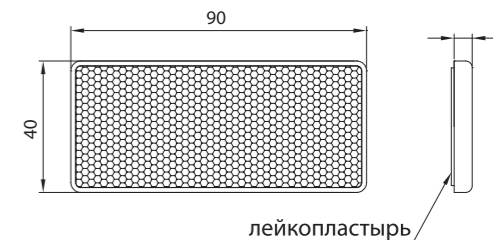

лейкопластырь

CAT

ID/EAN	Фотография	Описание	Индивидуальная упаковка		Сводная упаковка/ картон			Сводная упаковка/ поддон		
			шт.	кг.	шт.	см.	кг.	шт.	см.	кг.
DOB-035 B		Светоотражатель белого цвета на лейкопластыре.	10	0,20	2500	59x39x29	50,00	42000	120x80x165	865,00
DOB-035 Z		Светоотражатель жёлтого цвета на лейкопластыре.	10	0,20	2500	59x39x29	50,00	42000	120x80x165	865,00
DOB-035 C		Светоотражатель красного цвета на лейкопластыре.	10	0,20	2500	59x39x29	50,00	42000	120x80x165	865,00