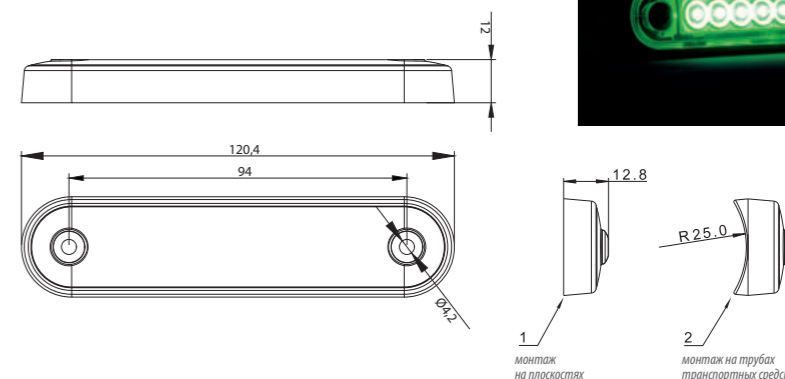

SM LED

ID/EAN	Фотография	Описание	Индивидуальная упаковка		Сводная упаковка/ картон		Сводная упаковка/ поддон		Кг.	
			шт.	кг.	шт.	см.	шт.	см.		
FT-073 B LED LONG 5907556018228		Фонарь габаритный LED 12-36В, белый с проводом дл. 0,15 м., прокладкой резиновой чёрной для монтажа фонарей на плоскостях и круглой для монтажа фонарей на трубах транспортных средств.	10	0,640	400	59x39x29	26,30	8000	120x80x165	551,00
FT-073 C LED LONG 5907556018235		Фонарь габаритный LED 12-36В, красный с проводом дл. 0,15 м., прокладкой резиновой чёрной для монтажа фонарей на плоскостях и круглой для монтажа фонарей на трубах транспортных средств.	10	0,640	400	59x39x29	26,30	8000	120x80x165	551,00
FT-073 Z LED LONG 5907556018242		Фонарь габаритный LED 12-36В, жёлтый с проводом дл. 0,15 м., прокладкой резиновой чёрной для монтажа фонарей на плоскостях и круглой для монтажа фонарей на трубах транспортных средств.	10	0,640	400	59x39x29	26,30	8000	120x80x165	551,00
FT-073 N LED LONG 5907556019539		Фонарь декоративный LED 12-36В, синий с и проводом дл. 0,15м и прокладками резиновыми чёрными для монтажа фонарей на плоскостях или на трубах транспортных средств.	10	0,640	400	59x39x29	26,30	8000	120x80x165	551,00
FT-073 ZIEL LED LONG 5907556019546		Фонарь декоративный LED 12-36В, зеленый с и проводом дл. 0,15м и прокладками резиновыми чёрными для монтажа фонарей на плоскостях или на трубах транспортных средств.	10	0,640	400	59x39x29	26,30	8000	120x80x165	551,00