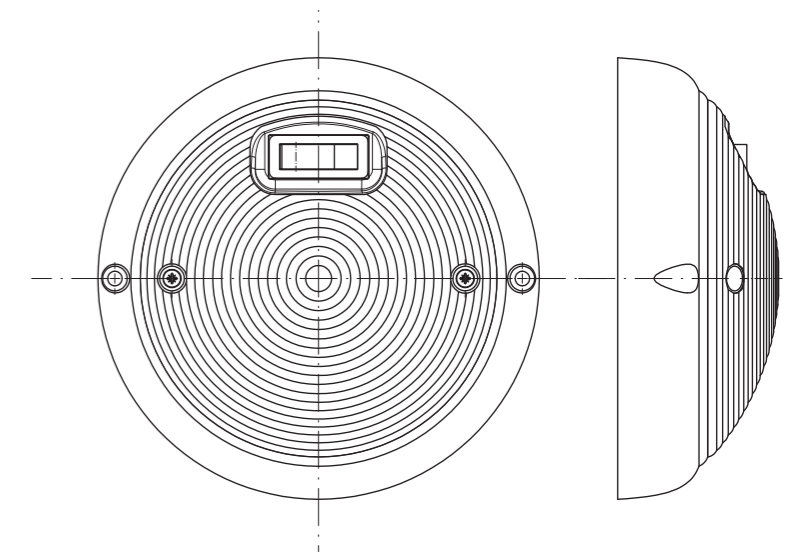

Фонарь внутреннего освещения типа LED нашёл применение особенно в энергоэффективных электрических установках в автомобильной промышленности например освещение кабины автомобилей, прицепов, фургон и прицепов для перевозки животных (например лошадей) а так же в сегменте туристических автоприцепов и автодомов. Основные особенности фонаря: низкое энергопотребление с высокой эмиссией света и возможность питания постоянным или переменным напряжением в широком диапазоне. Благодаря своей компактной конструкции, ударопрочности и простому способу монтажа, фонари нашли особое признание в водно-моторной отрасли. **Фонари доступны с черным или белым цветом корпуса.**

1. **Параметры фонаря:**
2. напряжение питания: **12-36В DC** (постоянное DC или переменное AC)
   - произвольная поляризация
   - потребление тока: **12В/24В/36В = 0,4А/0,2А/0,14А;**
   - потребляемая мощность (номинальная мощность): **12В-36В = 5 Вт**
   - фактический световой поток: **400 лм**
   - диапазон рабочих температур окружающей среды от **-40°C до +55°C**
   - температура света: **белый нейтральный; 4000К**
   - стекло фонаря устойчивое к ударам и механическим повреждениям
   - материал PC

Фонарь внутреннего освещения типа LED нашёл применение особенно в энергоэффективных электрических установках в автомобильной промышленности например освещение кабины автомобилей, прицепов, фургон и прицепов для перевозки животных (например лошадей) а так же в сегменте туристических автоприцепов и автодомов. Фонарь оснащен переключателем, который позволяет фонарю работать в двух режимах интенсивности: **I = 25%; II=100%**. Основные особенности фонаря: низкое энергопотребление с высокой эмиссией света и возможность питания постоянным напряжением в широком диапазоне. Благодаря своей компактной конструкции, ударопрочности и простому способу монтажа, фонари нашли особое признание в водно-моторной отрасли. **Фонари доступны с черным или белым цветом корпуса.**

1. **Параметры фонаря:**
2. напряжение питания: **12-36В DC** (постоянное DC)
   - произвольная поляризация подключения фонаря
   - потребление тока: **I степень 12В/24В/36В = 0,08А/0,05А/0,04А;**
   - потребляемая мощность (номинальная мощность): **I степень: 12В-36В = 1,2 Вт; II степень: 12В-36В = 5 Вт**
   - фактический световой поток: **I степень 110 лм; II степень 400 лм**
   - диапазон рабочих температур окружающей среды от **-40°C до +55°C**
   - температура света: **белый нейтральный; 4000К**
   - стекло фонаря устойчивое к ударам и механическим повреждениям
   - материал PC

ID/EAN	Фотография	Описание	Индивидуальная упаковка		Сводная упаковка/ картон			Сводная упаковка/ поддон		
			шт.	кг.	шт.	см.	кг.	шт.	см.	кг.
FT-160 B LED 5907556003057		Фонарь LED для внутреннего освещения салона светодиодный 12-36В, белый, круглый.	1	0,146	64	59x39x29	9,34	1300	120x80x165	214,80
FT-160 CZ LED 5907556003101		Фонарь LED для внутреннего освещения салона светодиодный 12-36В, чёрный, круглый.	1	0,146	64	59x39x29	9,34	1300	120x80x165	214,80