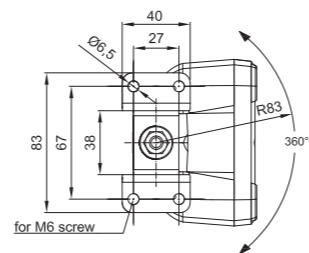

1- функциональная фара типа LED – универсальное освещение рабочего поля
Сертификат электромагнитной совместимости – EMC
Конструкция фонаря устойчивая к ударам и механическим повреждениям – стекло PC
Произвольная поляризация.

Функции фонаря:
– универсальное освещение рабочего поля

Параметры фонаря:
- напряжение питания: 12–36В DC
- диапазон рабочих температур окружающей среды от –40°С до +55°С
- световой поток = 650 lm
- фара устойчива к атмосферным воздействиям
- фара герметична

Потребление тока:
- 12В/24В = 0,5А/0,25А

Потребляемая мощность (номинальная мощность):
- 12В/24В = 6Вт/6Вт

ID/ETK	Фотография	Описание	Индивидуальная упаковка		Сводная упаковка/ картон		Сводная упаковка/ поддон			
			шт.	кг.	шт.	см.	кг.	шт.	см.	кг.
FT-063 LED 5907556010192		Универсальная светодиодная рабочая фара LED, с мин. мощностью 650 лм, 9 диодов, на шарнирном держателе, корпус чёрный. Фара сертифицирована ADR.	1	0,42	50	59x39x29	21,00	1000	120x80x165	445,00
FT-063 LED MAG M30 5907556010222		Универсальная светодиодная рабочая фара LED 650 лм, 9 диодов, на магнитном держателе с шарниром, цвет корпуса – чёрный. Кроме того, лампа оснащена спиральным кабелем в растянутом виде 3 м. (длина спирали 0,6 м.), оконченным стандартной штепсельной вилкой прикуривателя 12/24В.	1	0,96	22	59x39x29	22,96	440	120x80x165	447,40
FT-063 LED MAG M78 5907556010239		Универсальная светодиодная рабочая фара LED 650 лм, 9 диодов, на магнитном держателе с шарниром, цвет корпуса – чёрный. Кроме того, лампа оснащена спиральным кабелем в растянутом виде 7,8 м. (длина спирали 1,2 м.), оконченным стандартной штепсельной вилкой прикуривателя 12/24В.	1	1,16	22	59x39x29	25,52	440	120x80x165	535,40