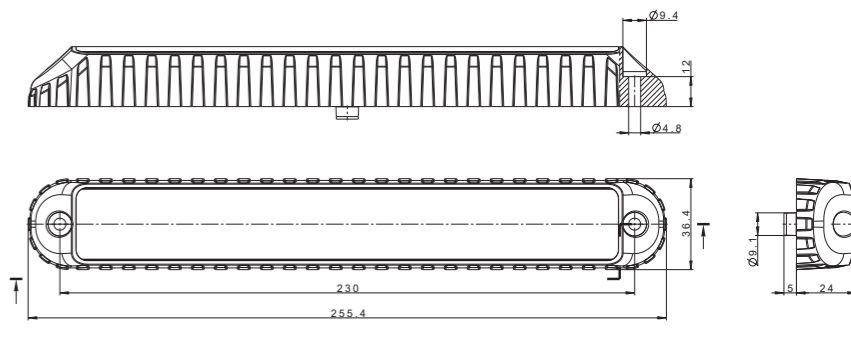

ID/ETK	Фотография	Описание	Индивидуальная упаковка		Сводная упаковка/ картон			Сводная упаковка/ поддон		
			шт.	кг.	шт.	см.	кг.	шт.	см.	кг.
FT-371 NT LED 0 5907556018051		Фонарь задний универсальный LED 12В, 3-функциональный, левый/правый без освещения номерного знака, провод дл. 1 м, со светодиодной системой управления.	1	0,75	59x39x29			120x80x165		
FT-371 TD LED 0 5907556018068		Фонарь задний универсальный LED 12В, 4-функциональный, левый/правый с нижним освещением номерного знака, провод дл. 1 м, со светодиодной системой управления.	1	0,75	59x39x29			120x80x165		
FT-371 NT LED 0 BAJONET 5PIN 5907556018099		Фонарь задний универсальный LED 12В, 3-функциональный, левый/правый без освещения номерного знака, эл.соединение BAJONET 5 PIN, со светодиодной системой управления.	1	0,70	59x39x29			120x80x165		
FT-371 TD LED 0 BAJONET 5PIN 5907556018105		Фонарь задний универсальный LED 12В, 4-функциональный, левый/правый с нижним освещением номерного знака, эл.соединение BAJONET 5 PIN, со светодиодной системой управления.	1	0,70	59x39x29			120x80x165		

ID/ETK	Фотография	Описание	Индивидуальная упаковка		Сводная упаковка/ картон		Сводная упаковка/ поддон			
			шт.	кг.	шт.	см.	кг.	шт.	см.	кг.
FT-340 LED 5907556019614		Фонарь задний универсальный светодиодный 12В/24В, 3-х функциональный СТОП/ГАБАРИТ/УКАЗАТЕЛЬ ПОВОРОТА, кабель 1м.	1	0,15	59x39x29			120x80x165		
FT-341 LED 5907556019621		Фонарь задний универсальный светодиодный 12В/24В, 2-х функциональный ЗАДНИЙ ХОД/ СВЕТОПРОТИВОТУМАННЫЙ, кабель 1м.	1	0,15	59x39x29			120x80x165