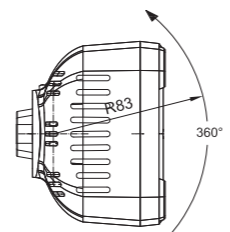

Новая серия универсальных рабочих фар **FT-036 LED** оснащена высокоэффективными светодиодами **LED** компании **OSRAM**, что позволило получить высокие параметры освещения мин. **1800 лм** при потребляемой мощности **13,5 Вт**. Рабочие фары широко используются в дорожном и водном транспорте, в области сельского хозяйства, строительства и водных видов спорта и везде, где есть неблагоприятные погодные условия, включая высокую влажность. Корпус изготовлен из ударопрочных материалов в сочетании со стеклом фонаря изготовленным из поликарбоната (**PC**) создает продукт чрезвычайно прочный и устойчивый к механическим повреждениям, ударам и влажности, что подтверждается соответствующими сертификатами. Компактные размеры позволяют устанавливать фары даже в наиболее труднодоступных местах.

1. **Параметры фары:**
2. Универсальное напряжение питания: **12-36В DC**
   - Потребление тока = **12В/24В/48В = 1,1А/0,55А/0,28А**
   - Номинальная мощность: **13,5 Вт**
   - Цветовая температура **6000 К**
   - Фактическая (измеренная) светоточка **1800 лм**
     минимальная мощность **1500 лм** после 60 минут освещения
   - 9 светодиодов компании **OSRAM**
   - Сертификат электромагнитной совместимости – **EMC**
   - Фара полностью водонепроницаемая (**IP68**)
   - Фара устойчивая к ударам и вибрациям – **IK**
   - Диапазон рабочих температур окружающей среды от **-40°C** до **+35°C**
   - Фара защищена от переменной полярности питания
   - **Масса** – провод белый; **ПЛЮС** – провод чёрный