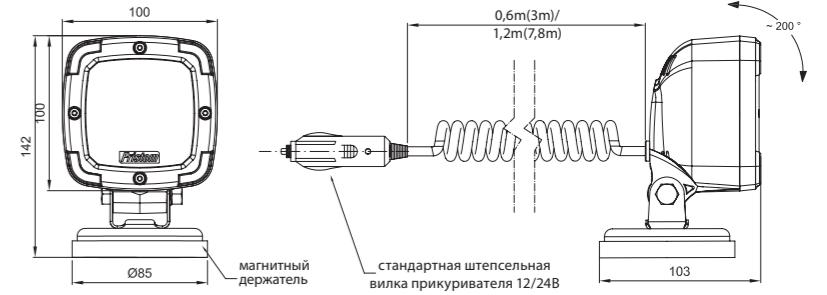

Новая серия универсальных рабочих фар **FT-036 LED** оснащена высокоэффективными светодиодами **LED** компании **OSRAM**, что позволило получить высокие параметры освещения мин. **1800 лм** при потребляемой мощности **13,5 Вт**. Рабочие фары широко используются в дорожном и водном транспорте, в области сельского хозяйства, строительства и водных видов спорта и везде, где есть неблагоприятные погодные условия, включая высокую влажность. Корпус изготовлен из ударопрочных материалов в сочетании со стеклом фонаря изготовленным из поликарбоната (**PC**) создает продукт чрезвычайно прочный и устойчивый к механическим повреждениям, ударам и влажности, что подтверждается соответствующими сертификатами. Компактные размеры позволяют устанавливать фары даже в наиболее труднодоступных местах.

1. **Параметры фары:**
2. Универсальное напряжение питания: **12-36В DC**
   - Потребление тока = **12В/24В/48В = 1,1А/0,55А/0,28А**
   - Номинальная мощность: **13,5 Вт**
   - Цветовая температура **6000 К**
   - Фактическая (измеренная) светоточка **1800 лм**
     минимальная мощность **1500 лм** после 60 минут освещения
   - 9 светодиодов компании **OSRAM**
   - Сертификат электромагнитной совместимости – **EMC**
   - Фара полностью водонепроницаемая (**IP68**)
   - Фара устойчивая к ударам и вибрациям – **IK**
   - Диапазон рабочих температур окружающей среды от **-40°C** до **+35°C**
   - Фара защищена от переменной полярности питания
   - **Масса** – провод белый; **ПЛЮС** – провод чёрный