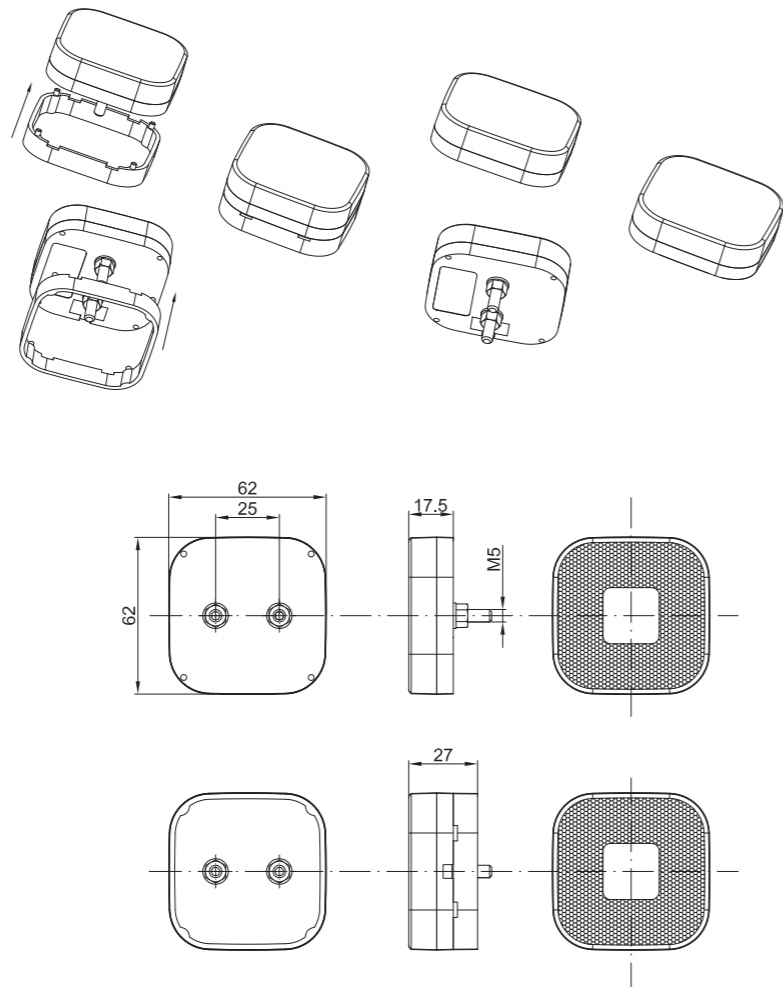

1- функциональный фонарь типа LED со светоотражателем
Европейский сертификат E9
Сертификат электромагнитной совместимости – EMC
Конструкция фонаря устойчивая к ударам
Произвольная поляризация

Функции фонаря:
- свет габаритный

Параметры фонаря:
- напряжение питания: 12–36В DC
- диапазон рабочих температур окружающей среды от –40°С до +55°С
- фонарь устойчивый к атмосферным воздействиям
- фонарь герметичен

Потребление тока:
- свет габаритный белый или жёлтый:
12В/24В = 0,04А/0,04А
- свет габаритный красный:
12В/24В = 0,03А/0,03А

Потребляемая мощность (номинальная мощность):
- свет габаритный белый или жёлтый:
12В/24В = 0,5Вт/1Вт
- свет габаритный красный:
12В/24В = 0,4Вт/0,8Вт

CAT SM LED

ID/EAN	Фотография	Описание	Индивидуальная упаковка		Сводная упаковка/ картон		Сводная упаковка/ поддон	Сводная упаковка/ поддон		
			шт.	кг.	шт.	см.		шт.	кг.	
FT-027 B LED 5907556004948		Фонарь габаритный LED белого цвета с проводом.	10	0,70	200	59x39x29	14,00	4000	120x80x165	305,00
FT-027 Z LED 5907556004962		Фонарь габаритный LED жёлтого цвета с проводом.	10	0,70	200	59x39x29	14,00	4000	120x80x165	305,00
FT-027 C LED 5907556004955		Фонарь габаритный LED красного цвета с проводом.	0	0,70	200	59x39x29	14,00	4000	120x80x165	305,00

* Товар данной комплектации под заказ – срок реализации будет определён и передан в письменной форме или по телефону.