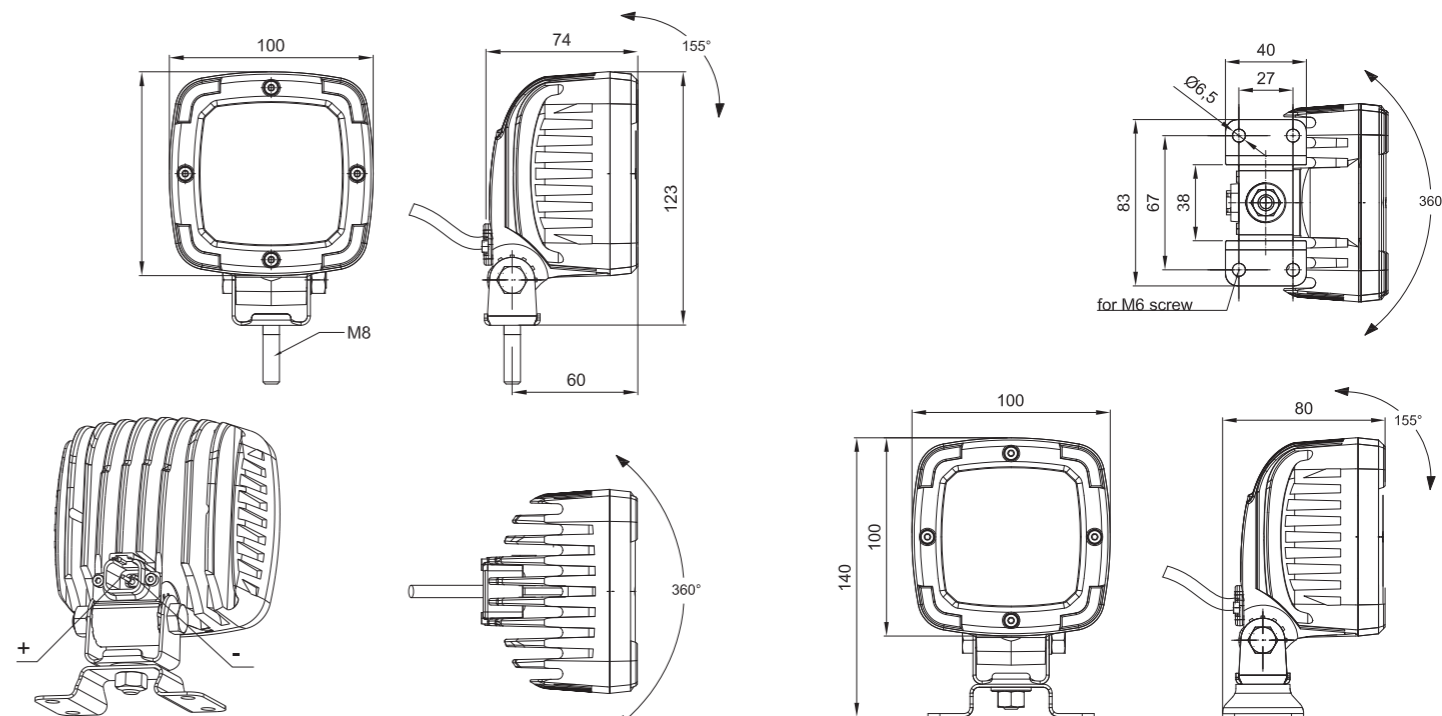

1. **Параметры фары:**
2. Универсальное напряжение питания: 12-36В DC
   - Потребление тока = 12В/24В/48В = 2,8А/1,4А/0,7А
   - Номинальная мощность: 34 Вт
   - Цветовая температура 6000 К
   - Фактическая (измеренная) светоотдача мин. 2800 лм
   - 9 светодиодов компании CREE
   - Сертификат электромагнитной совместимости – EMC
   - Фара полностью водонепроницаемая (IP68)
   - Фара устойчивая к ударам и вибрациям – IK
   - Диапазон рабочих температур окружающей среды от -40°C до +35°C
   - Фара защищена от переменной полярности питания
   - Масса – провод белый; ПЛЮС – провод чёрный

ВНИМАНИЕ!
Корпус фары FT-036 LED ALU 2800 исполняет одновременно функцию радиатора охлаждения и может заметно нагреваться!