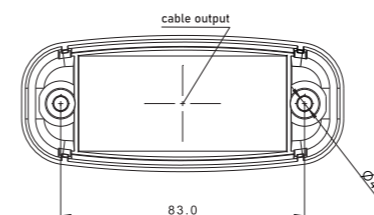

SM LEC

ID/EAN	Фотография	Описание	Индивидуальная упаковка			Сводная упаковка/ картон			Сводная упаковка/ поддон		
			шт.	кг.	шт.	см.	кг.	шт.	см.	кг.	
FT-039 LED 5907556019379		Фонарь габаритный LED, 3-х функциональный с позиционным передним, задним и боковым светом, и проводом 0,5м.	1			59x39x29			120x80x165