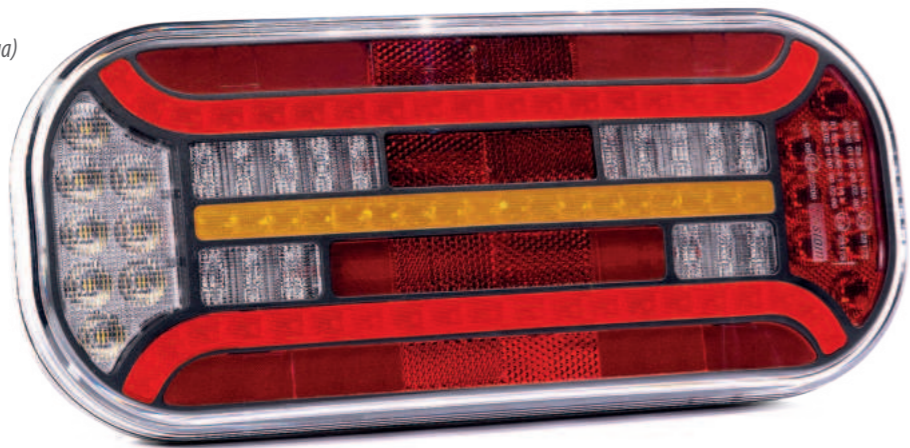

FT-600 LED
(версия для тягача)

ИНТЕЛЛЕКТУАЛЬНЫЙ СВЕТОП

В качестве новинки на рынке, в фонаре применена технология интеллектуального света STOP. Когда противотуманный свет включен, функция STOP светит частично, чтобы исполнить условия омологации.