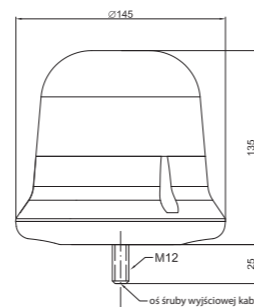

ID/ETK	Фотография	Описание	Индивидуальная упаковка		Сводная упаковка/ картон			Сводная упаковка/ поддон		
			шт.	кг.	шт.	см.	кг.	шт.	см.	кг.
FT-151 3S LED 5907556018570		Фонарь предупредительно-сигнальный LED 12-36В, одинарной вспышкой, цвет жёлтый, крепится тремя винтами, с кабелем питания длиной 1,5 м.	1	0,72	12	59x39x33	8,64	240	120x80x165	197,80
FT-151 LED MAG M30 5907556018587		Фонарь предупредительно-сигнальный LED 12-36В, с одинарной вспышкой, цвет жёлтый в портативной версии на магнитном держателе со спиральным кабелем макс. 3 м. оконченным стандартной штепсельной вилкой прикуривателя 12/24В.	1	1,22	12	59x39x33	14,64	240	120x80x165	317,80
FT-151 LED MAG M78 5907556018594		Фонарь предупредительно-сигнальный LED 12-36В, с одинарной вспышкой, цвет жёлтый в портативной версии на магнитном держателе со спиральным кабелем макс. дл.7,8 м., оконченным стандартной штепсельной вилкой прикуривателя 12/24В.	1	1,42	12	59x39x33	17,04	240	120x80x165	365,80
FT-151 LED PI 5907556018600		Фонарь предупредительно-сигнальный LED 12-36В, на стержне для стационарной установки с одинарной вспышкой и эл. быстросоединением типа PLUG-IN (DIN 14620).	1	0,80	12	59x39x33	9,60	240	120x80x165	192,00
FT-151 SC LED 5907556018617		Фонарь предупредительно-сигнальный LED 12-36В, с одинарной вспышкой, цвет жёлтый в версии для стационарной установки, крепится одним центральным винтом.	1	0,72	12	59x39x33	8,64	240	120x80x165	197,80
FT-151 3S DF LED 5907556018624		Фонарь предупредительно-сигнальный LED 12-36В, с двойной вспышкой, цвет жёлтый, крепится тремя винтами, с кабелем питания длиной 1,5 м.	1	0,72	12	59x39x33	8,64	240	120x80x165	197,80
FT-151 DF LED MAG M30 5907556018631		Фонарь предупредительно-сигнальный LED 12-36В, с двойной вспышкой, цвет жёлтый в портативной версии на магнитном держателе со спиральным кабелем макс. 3 м. оконченным стандартной штепсельной вилкой прикуривателя 12/24В.	1	1,22	12	59x39x33	14,64	240	120x80x165	317,80
FT-151 DF LED MAG M78 5907556018648		Фонарь предупредительно-сигнальный LED 12-36В, с двойной вспышкой, цвет жёлтый в портативной версии на магнитном держателе со спиральным кабелем макс. дл.7,8 м., оконченным стандартной штепсельной вилкой прикуривателя 12/24В.	1	1,42	12	59x39x33	17,04	240	120x80x165	365,80
FT-151 DF LED PI 5907556018655		Фонарь предупредительно-сигнальный LED 12-36В, на стержне для стационарной установки с двойным блеском и эл. быстросоединением типа PLUG-IN (DIN 14620).	1	0,80	12	59x39x33	9,60	240	120x80x165	192,00
FT-151 SC DF LED 5907556018662		Фонарь предупредительно-сигнальный LED 12-36В, с двойной вспышкой, цвет жёлтый в версии для стационарной установки, крепится одним центральным винтом.	1	0,70	18	59x39x29	12,60	360	120x80x165	277,00
FT-151 3S RO LED 5907556018679		Фонарь предупредительно-сигнальный LED 12-36В, с вращающейся вспышкой, цвет жёлтый, крепится тремя винтами, с кабелем питания длиной 1,5 м.	1	0,72	12	59x39x33	8,64	240	120x80x165	197,80
FT-151 RO LED MAG M30 5907556018686		Фонарь предупредительно-сигнальный LED 12-36В, с вращающейся вспышкой, цвет жёлтый в портативной версии на магнитном держателе со спиральным кабелем макс. 3 м. оконченным стандартной штепсельной вилкой прикуривателя 12/24В.	1	1,22	12	59x39x33	14,64	240	120x80x165	317,80
FT-151 RO LED MAG M78 5907556018693		Фонарь предупредительно-сигнальный LED 12-36В, с вращающейся вспышкой, цвет жёлтый в портативной версии на магнитном держателе со спиральным кабелем макс. дл.7,8 м., оконченным стандартной штепсельной вилкой прикуривателя 12/24В.	1	1,42	12	59x39x33	17,04	240	120x80x165	365,80
FT-151 RO LED PI 5907556018709		Фонарь предупредительно-сигнальный LED 12-36В, на стержне для стационарной установки с вращающейся вспышкой и эл. быстросоединением типа PLUG-IN (DIN 14620).	1	0,80	12	59x39x33	9,60	240	120x80x165	192,00
FT-151 SC RO LED 5907556018716		Фонарь предупредительно-сигнальный LED 12-36В, с вращающейся вспышкой, цвет жёлтый в версии для стационарной установки, крепится одним центральным винтом.	1	0,70	18	59x39x29	12,60	360	120x80x165	277,00