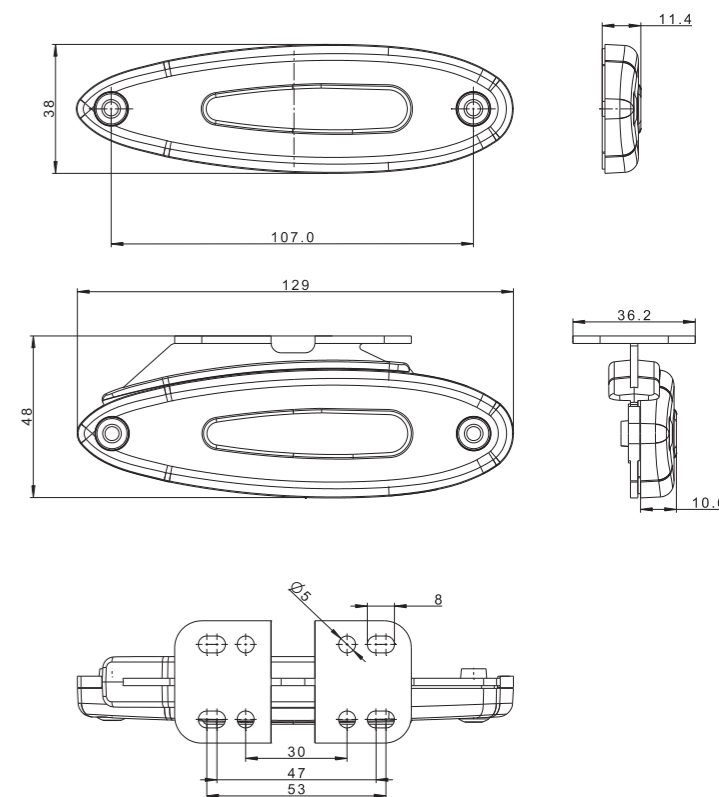

SM LED

ID/EAN	Фотография	Описание	Индивидуальная упаковка		Сводная упаковка/картон			Сводная упаковка/поддон		
			шт.	кг.	шт.	см.	кг.	шт.	см.	кг.
FT-076 B LED 5907556013896		Фонарь габаритный LED 12-36В, белый со светоотражателем и проводом.	10	0,050	250	59x39x29	12,50	5000	120x80x165	275,00
FT-076 Z LED 5907556013902		Фонарь габаритный LED 12-36В, жёлтый со светоотражателем и проводом.	10	0,050	250	59x39x29	12,50	5000	120x80x165	275,00
FT-076 Z+K LED 5907556013773		Фонарь габаритный LED 12-36В, жёлтый со светоотражателем, кронштейном и проводом.	10	0,068	200	59x39x29	13,60	4000	120x80x165	297,00