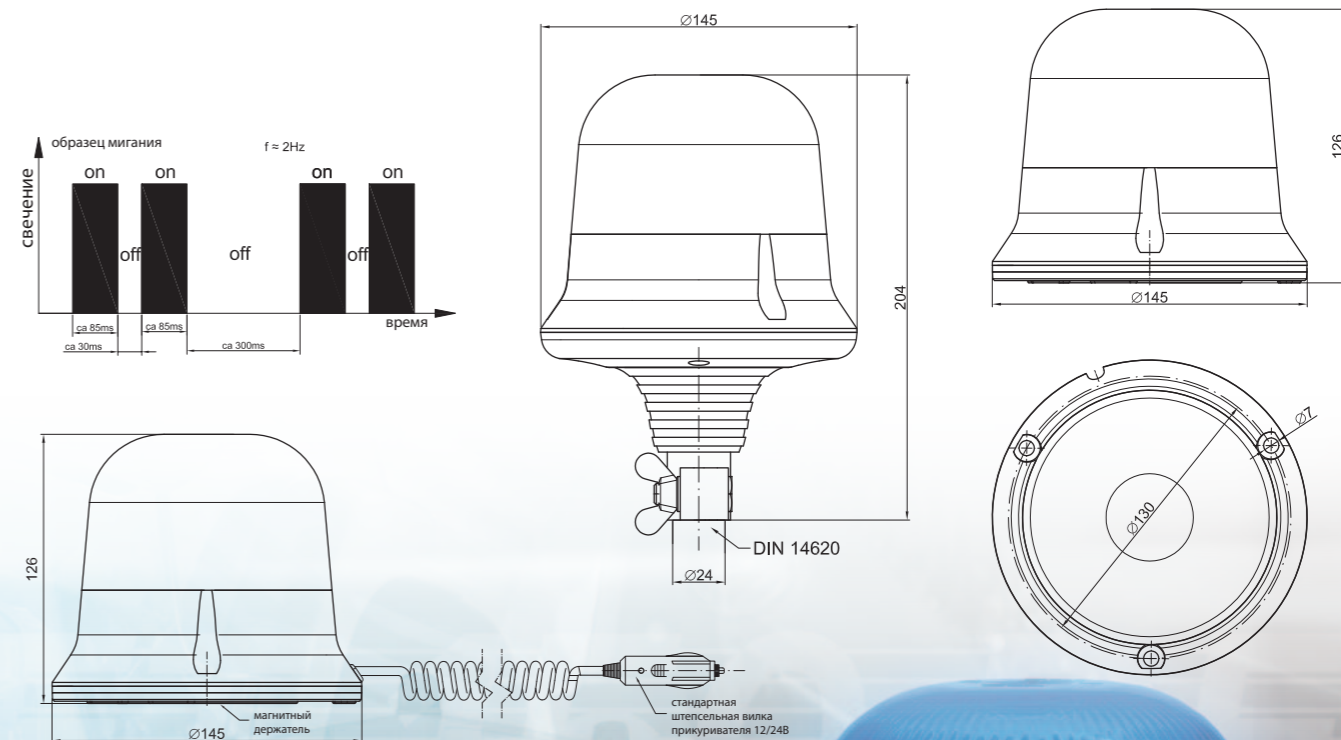

ID/ETK	Фотография	Описание	Индивидуальная упаковка		Сводная упаковка/ картон		Сводная упаковка/ поддон			
			шт.	кг.	шт.	см.	кг.	шт.	см.	кг.
FT-150 3S DF N LED 5907556015821		Фонарь предупредительно-сигнальный, с двойной вспышкой, цвет синий в версии для стационарной установки, крепится тремя винтами, с кабелем питания длиной 1,5 м.	1	0,72	12	59x39x33	8,64	240	120x80x165	197,80
FT-150 DF N LED MAG M30 5907556015838		Фонарь предупредительно-сигнальный, с двойной вспышкой, цвет синий в портативной версии на магнитном держателе со спиральным кабелем (дл.3 м. в растянутом виде / дл.спирали 0,6 м.) оконченным стандартной штепсельной вилкой пркуривателя 12/24 В.	1	1,22	12	59x39x33	14,64	240	120x80x165	317,80
FT-150 DF N LED MAG M78 5907556015845		Фонарь предупредительно-сигнальный, с двойной вспышкой, цвет синий в портативной версии на магнитном держателе со спиральным кабелем (дл.7,8 м. в растянутом виде / дл.спирали 1,2 м.), оконченным стандартной штепсельной вилкой пркуривателя 12/24В.	1	1,42	12	59x39x33	17,04	240	120x80x165	365,80
FT-150 DF N LED PI 5907556015852		Фонарь предупредительно-сигнальный LED 12-55В, цвет синий, на стержне для стационарной установки с двойном блеском и эл. быстросоединением типа PLUG-IN (DIN 14620).	1	0,80	12	59x39x33	9,60	240	120x80x165	192,00