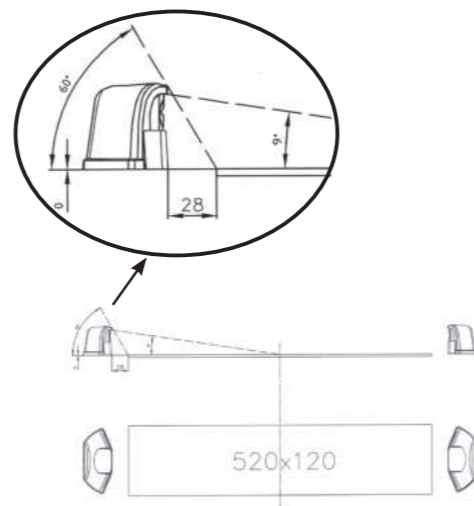

Фонарь 1-функциональный типа LED – низкий уровень электропотребления
Европейский сертификат E9
Сертификат электромагнитной совместимости – EMC
Конструкция фонаря устойчивая к ударам и механическим повреждениям
– стекло PC
Фонарь защищён от переменной полярности питания

Функции фонаря:
- освещение номерного знака

Параметры фонаря:
- напряжение питания: 12–36В DC
- диапазон рабочих температур окружающей среды от –40°C до +55°C
- фонарь устойчивый к атмосферным воздействиям
- фонарь герметичен

Потребление тока:
- освещение номерного знака – 12В/24В = 0,06А/ 0,06А

Потребляемая мощность (номинальная мощность):
- освещение номерного знака – 12В/24В = 0,8Вт/1,5Вт