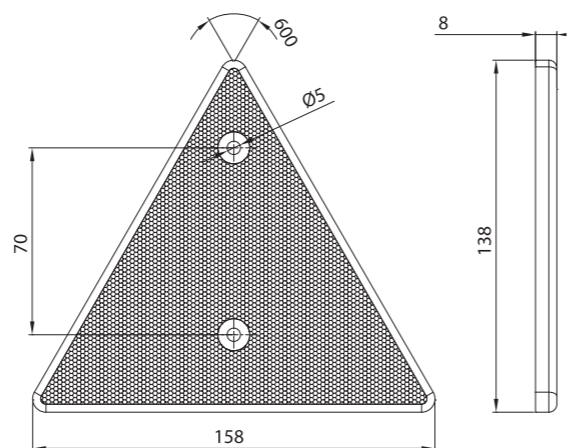

E20

CAT

ID/EAN	Фотография	Описание	Индивидуальная упаковка		Сводная упаковка/ картон			Сводная упаковка/ поддон		
			шт.	кг.	шт.	см.	кг.	шт.	см.	кг.
DOB-031		Светоотражатель треугольный с двумя отверстиями под винты.	2	0,12	450	59x39x29	27,00	9000	120x80x165	565,00

E20

CAT

ID/EAN	Фотография	Описание	Индивидуальная упаковка		Сводная упаковка/ картон			Сводная упаковка/ поддон		
			шт.	кг.	шт.	см.	кг.	шт.	см.	кг.
DOB-034 B		Светоотражатель белого цвета с двумя отверстиями.	10	0,20	2100	59x39x29	42,00	42000	120x80x165	865,00
DOB-034 Z		Светоотражатель жёлтого цвета с двумя отверстиями.	10	0,20	2100	59x39x29	42,00	42000	120x80x165	865,00
DOB-034 C		Светоотражатель красного цвета с двумя отверстиями.	10	0,20	2100	59x39x29	42,00	42000	120x80x165	865,00

E20