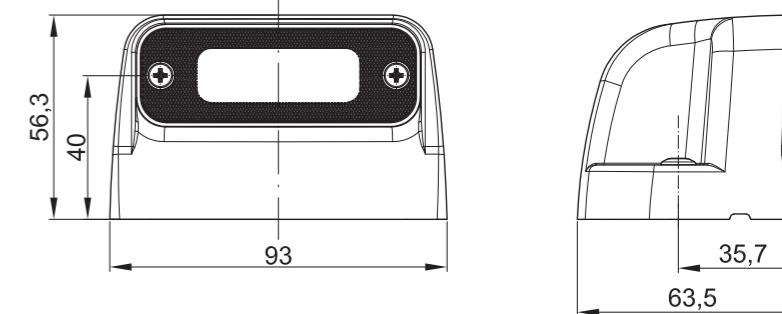

ID/EAN	Фотография	Описание	Индивидуальная упаковка		Сводная упаковка/ картон			Сводная упаковка/ поддон		
			шт.	кг.	шт.	см.	кг.	шт.	см.	кг.
FT-263 LED 5907556015609		Встраиваемый фонарь освещения номерного знака LED, 12-36В, без провода, со стыками F1.	1	0,032	400	59x39x29	12,80	8000	120x80x165	256,00

ID/EAN	Фотография	Описание	Индивидуальная упаковка		Сводная упаковка/ картон			Сводная упаковка/ поддон		
			шт.	кг.	шт.	см.	кг.	шт.	см.	кг.
FT-263/1 LED 5907556016859		Фонарь освещения номерного знака LED, 12-36В, без провода, со стыками F1.	1	0,092	150	59x39x29	14,65	3000	120x80x165	318,00