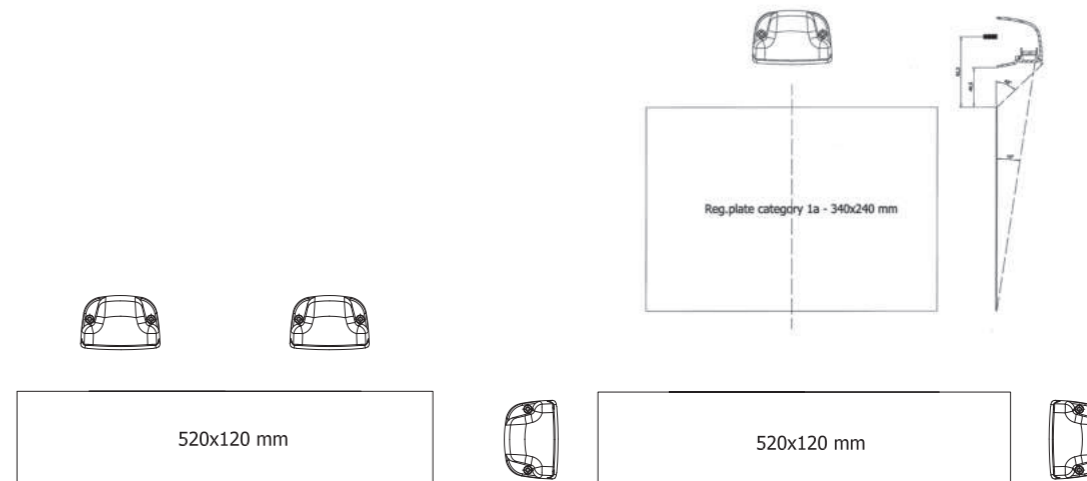

ID/EAN	Фотография	Описание	Индивидуальная упаковка		Сводная упаковка/ картон			Сводная упаковка/ поддон		
			шт.	кг.	шт.	см.	кг.	шт.	см.	кг.
FT-263 LED 5907556015609		Встраиваемый фонарь освещения номерного знака LED, 12-36В, без провода, со стыками F1.	1	0,032	400	59x39x29	12,80	8000	120x80x165	256,00

ID/EAN	Фотография	Описание	Индивидуальная упаковка		Сводная упаковка/ картон			Сводная упаковка/ поддон		
			шт.	кг.	шт.	см.	кг.	шт.	см.	кг.
FT-263/1 LED 5907556016859		Фонарь освещения номерного знака LED, 12-36В, без провода, со стыками F1.	1	0,092	150	59x39x29	14,65	3000	120x80x165	318,00