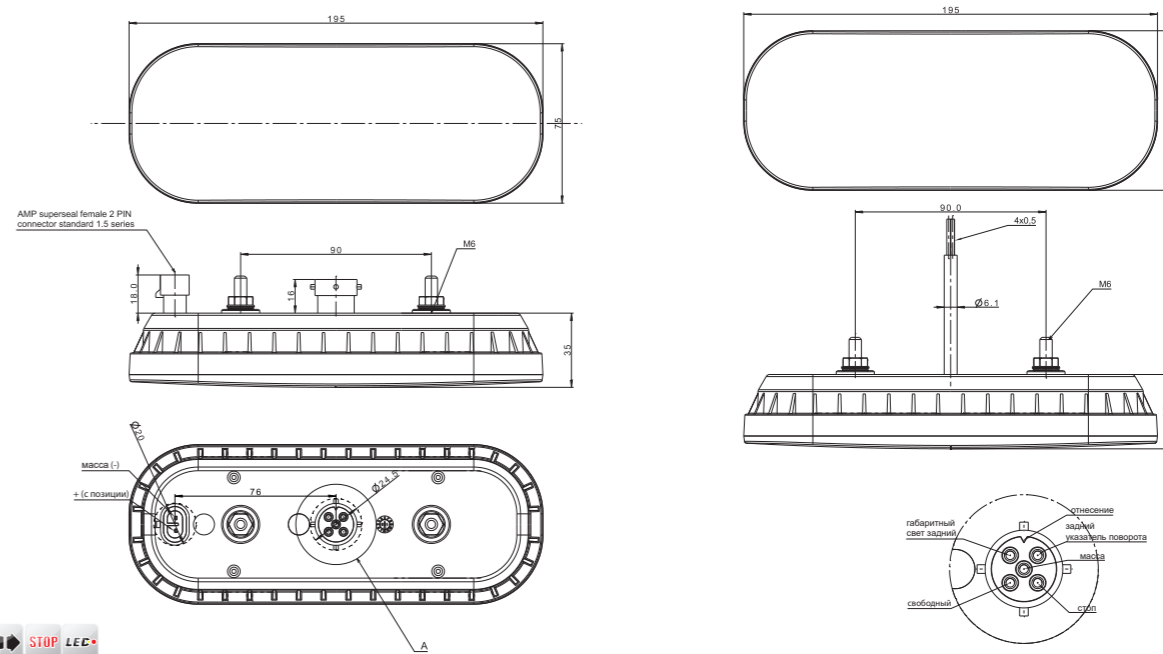

ID/ETK	Фотография	Описание	Индивидуальная упаковка		Сводная упаковка/картон			Сводная упаковка/поддон		
			шт.	кг.	шт.	см.	кг.	шт.	см.	кг.
FT-320 LED DI 5907556013803		Фонарь задний универсальный 3-х функциональный LED 12/24 В с проводом 1 м.	1	0,384	60	59x39x29	23,04	1200	120x80x165	485,80
FT-320 LED DI BAJONET 5907556013810		Фонарь задний универсальный 3-х функциональный LED 12/24 В с разъемом типа BAJONET 5 PIN.	1	0,316	60	59x39x29	18,96	1200	120x80x165	404,20
FT-320 LED DI BAJONET + SS 5907556013827		Фонарь задний универсальный 3-х функциональный LED 12/24 В с разъемом типа BAJONET 5 PIN и дополнительной розеткой Super Seal для противотуманных или задних фонарей.	1	0,326	60	59x39x29	19,56	1200	120x80x165	416,20