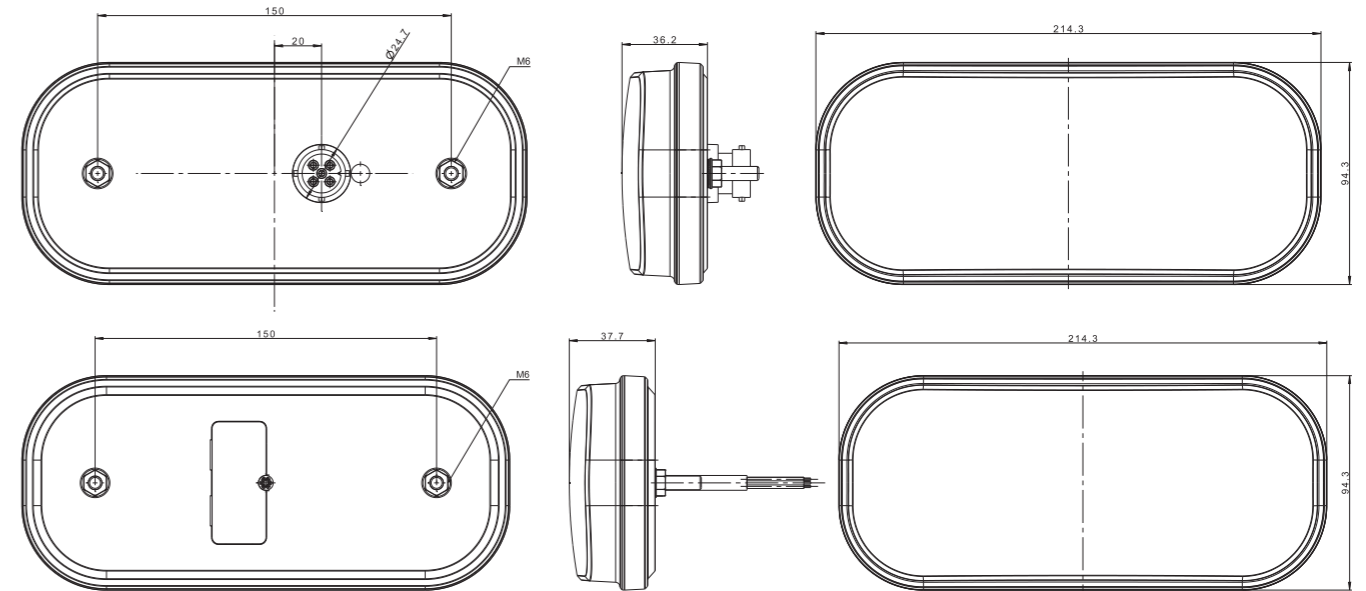

Потребляемая мощность (номинальная мощность):

- свет габаритный + освещение номерного знака – 12В/24В = 1,5 Вт/3 Вт
- стоп сигнал – 12В/24В = 1,5Вт/3Вт
- свет указателя поворота – 12В/24В = 4,5/9Вт
- свет заднего хода – 12В/24В = 2,8Вт/5,5Вт
- свет противотуманный – 12В/24В = 2Вт/4Вт