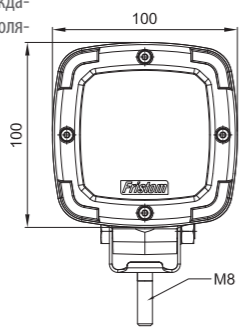

Новая серия универсальных рабочих фар **FT-036 LED** оснащена высокоэффективными светодиодами **LED** компании **OSRAM**, что позволило получить высокие параметры освещения мин. **1800 лм** при потребляемой мощности **13,5 Вт**. Рабочие фары широко используются в дорожном и водном транспорте, в области сельского хозяйства, строительства и водных видов спорта и везде, где есть неблагоприятные погодные условия, включая высокую влажность. Корпус изготовлен из ударопрочных материалов в сочетании со стеклом фонаря изготовленным из поликарбоната (**PC**) создает продукт чрезвычайно прочный и устойчивый к механическим повреждениям, ударам и влажности, что подтверждается соответствующими сертификатами. Компактные размеры позволяют устанавливать фары даже в наиболее труднодоступных местах.

1. **Параметры фары:**
2. Универсальное напряжение питания: **12-36В DC**
   - Потребление тока = **12В/24В/48В = 1,1А/0,55А/0,28А**
   - Номинальная мощность: **13,5 Вт**
   - Цветовая температура **6000 К**
   - Фактическая (измеренная) светоточка **1800 лм**
     минимальная мощность **1500 лм** после 60 минут освещения
   - 9 светодиодов компании **OSRAM**
   - Сертификат электромагнитной совместимости – **EMC**
   - Фара полностью водонепроницаемая (**IP68**)
   - Фара устойчивая к ударам и вибрациям – **IK**
   - Диапазон рабочих температур окружающей среды от **-40°C** до **+35°C**
   - Фара защищена от переменной полярности питания
   - **Масса** – провод белый; **ПЛЮС** – провод чёрный