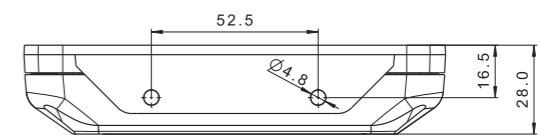

ID/ETK	Фотография	Описание	Индивидуальная упаковка		Сводная упаковка/ картон			Сводная упаковка/ поддон		
			шт.	кг.	шт.	см.	кг.	шт.	см.	кг.
FT-300 LED 5907556012721		Комплект дневных ходовых огней типа LED 12-36В с кабелем длиной 3,5 м.	2	0,50	32	59x39x29	16,00	640	120x80x165	345,00