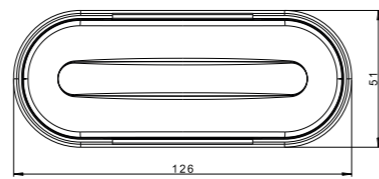

Потребляемая мощность (номинальная мощность):

- 12В/24В = 1,0 Вт/ 2,0Вт

ID/EAN	Фотография	Описание	Индивидуальная упаковка		Сводная упаковка/ картон			Сводная упаковка/ поддон		
			шт.	кг.	шт.	см.	кг.	шт.	см.	кг.
FT-070 B LED 5907556011328		Фонарь габаритный LED 12-36В, белый со светоотражателем и проводом. Фара сертифицирована ADR.	10	1,00	200	59x39x29	20,00	4000	120x80x165	425,00
FT-070 B LED QS075 5907556011335		Фонарь габаритный LED 12-36В, белый с проводом и электрическим быстросоединением типа QS075. Фара сертифицирована ADR.	10	1,06	200	59x39x29	21,20	4000	120x80x165	449,00
FT-070 B LED QS150 5907556011342		Фонарь габаритный LED 12-36В, белый с проводом и электрическим быстросоединением типа QS150. Фара сертифицирована ADR.	10	1,10	200	59x39x29	22,00	4000	120x80x165	465,00
FT-070 B+K LED 5907556011359		Фонарь габаритный LED 12-36В, белый со светоотражателем, кронштейном и проводом. Фара сертифицирована ADR.	10	1,06	200	59x39x29	21,20	4000	120x80x165	449,00
FT-070 B+K LED QS075 5907556011366		Фонарь габаритный LED 12-36В, белый со светоотражателем, кронштейном, проводом и электрическим быстросоединением типа QS075. Фара сертифицирована ADR.	10	1,14	200	59x39x29	22,80	4000	120x80x165	481,00
FT-070 B+K LED QS150 5907556011373		Фонарь габаритный LED 12-36В, белый со светоотражателем, кронштейном, проводом и электрическим быстросоединением типа QS150. Фара сертифицирована ADR.	10	1,16	200	59x39x29	23,20	4000	120x80x165	489,00
FT-070 C LED 5907556011380		Фонарь габаритный LED 12-36В, красный со светоотражателем и проводом. Фара сертифицирована ADR.	10	1,00	200	59x39x29	20,00	4000	120x80x165	425,00
FT-070 C LED QS075 5907556011397		Фонарь габаритный LED 12-36В, красный с проводом и электрическим быстросоединением типа QS075. Фара сертифицирована ADR.	10	1,06	200	59x39x29	21,20	4000	120x80x165	449,00
FT-070 C LED QS150 5907556011403		Фонарь габаритный LED 12-36В, красный с проводом и электрическим быстросоединением типа QS150. Фара сертифицирована ADR.	10	1,10	200	59x39x29	22,00	4000	120x80x165	465,00
FT-070 C+K LED 5907556011410		Фонарь габаритный LED 12-36В, красный со светоотражателем, кронштейном и проводом. Фара сертифицирована ADR.	10	1,06	200	59x39x29	21,20	4000	120x80x165	449,00
FT-070 C+K LED QS075 5907556011427		Фонарь габаритный LED 12-36В, красный со светоотражателем, кронштейном, проводом и электрическим быстросоединением типа QS075.	10	1,14	200	59x39x29	22,80	4000	120x80x165	481,00
FT-070 C+K LED QS150 5907556011434		Фонарь габаритный LED 12-36В, красный со светоотражателем, кронштейном, проводом и электрическим быстросоединением типа QS150. Фара сертифицирована ADR.	10	1,16	200	59x39x29	23,20	4000	120x80x165	489,00
FT-070 Z LED 5907556011441		Фонарь габаритный LED 12-36В, жёлтый со светоотражателем и проводом. Фара сертифицирована ADR.	10	1,00	200	59x39x29	20,00	4000	120x80x165	425,00
FT-070 Z LED QS075 5907556011458		Фонарь габаритный LED 12-36В, жёлтый с проводом и электрическим быстросоединением типа QS075. Фара сертифицирована ADR.	10	1,06	200	59x39x29	21,20	4000	120x80x165	449,00
FT-070 Z LED QS150 5907556011465		Фонарь габаритный LED 12-36В, жёлтый с проводом и электрическим быстросоединением типа QS150. Фара сертифицирована ADR.	10	1,10	200	59x39x29	22,00	4000	120x80x165	465,00
FT-070 Z+K LED 5907556011472		Фонарь габаритный LED 12-36В, жёлтый со светоотражателем, кронштейном и проводом. Фара сертифицирована ADR.	10	1,06	200	59x39x29	21,20	4000	120x80x165	449,00
FT-070 Z+K LED QS075 5907556011489		Фонарь габаритный LED 12-36В, жёлтый со светоотражателем, кронштейном, проводом и электрическим быстросоединением типа QS075. Фара сертифицирована ADR.	10	1,14	200	59x39x29	22,80	4000	120x80x165	481,00
FT-070 Z+K LED QS150 5907556011496		Фонарь габаритный LED 12-36В, жёлтый со светоотражателем, кронштейном, проводом и электрическим быстросоединением типа QS150. Фара сертифицирована ADR.	10	1,16	200	59x39x29	23,20	4000	120x80x165	489,00