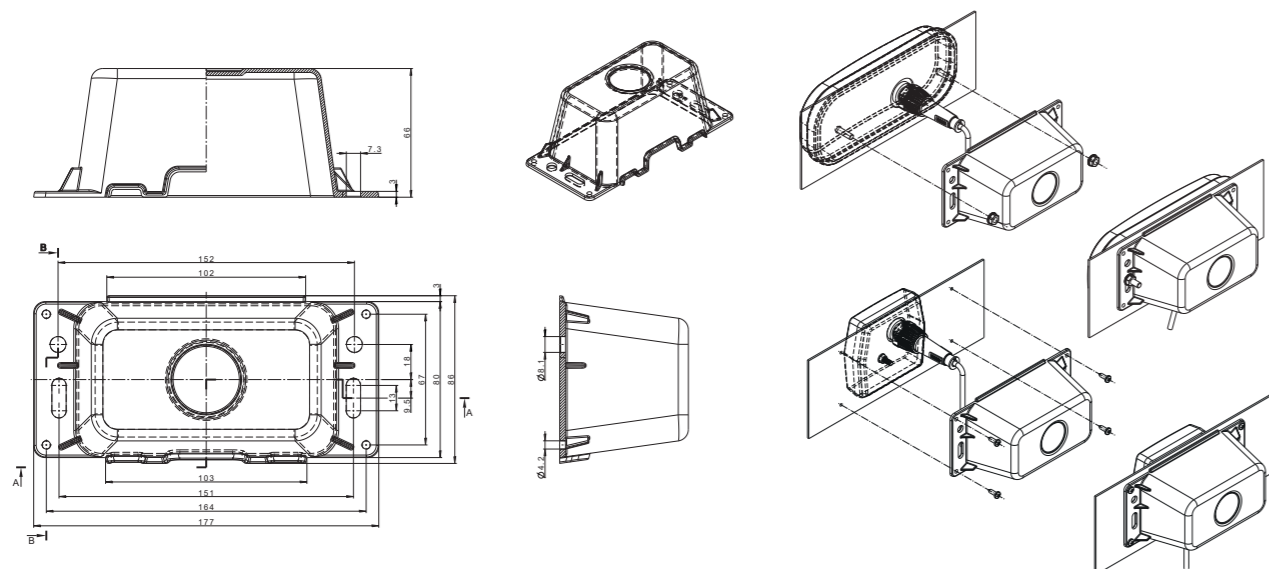

Применение этого продукта:

- значительно продлит срок службы разъема фонаря
- позволит скрыть лишний провод внутри крышки.

Может устанавливаться с задними фонарями с расстоянием между крепежными болтами 150–152 мм. Продукт подходит для следующих задних фонарей с разъемом BAJONET или AMP бренда FRISTOM:

FT-277 LED	FT-230 LED	FT-270 LED	FT-170 LED
FT-130 LED	FT-077	FT-088	FT-089