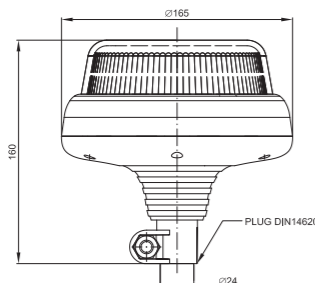

ID/ETK	Фотография	Описание	Индивидуальная упаковка		Сводная упаковка/ картон			Сводная упаковка/ поддон		
			шт.	кг.	шт.	см.	кг.	шт.	см.	кг.
FT-101 3S DF LED 5907556017597		Фонарь предупредительно-сигнальный LED 12-36В, с двойной вспышкой, цвет жёлтый, крепится тремя винтами, с кабелем питания длиной 1,5 м.	1	0,70	18	59x39x29	12,60	360	120x80x165	277,00
FT-101 DF LED MAG M30 5907556017603		Фонарь предупредительно-сигнальный LED 12-36В, с двойной вспышкой, цвет жёлтый в портативной версии на магнитном держателе со спиральным кабелем макс. 3 м. оконченным стандартной штепсельной вилкой прикуривателя 12/24В.	1	1,35	18	59x39x29	24,30	360	120x80x165	511,00
FT-101 DF LED MAG M78 5907556017610		Фонарь предупредительно-сигнальный LED 12-36В, с двойной вспышкой, цвет жёлтый в портативной версии на магнитном держателе со спиральным кабелем макс. дл.7,8 м., оконченным стандартной штепсельной вилкой прикуривателя 12/24В.	1	1,55	18	59x39x29	27,90	360	120x80x165	583,00
FT-101 DF LED PI 5907556017627		Фонарь предупредительно-сигнальный LED 12-36В, на стержне для стационарной установки с двойным блеском и эл. быстросоединением типа PLUG-IN (DIN 14620).	1	1,35	10	59x39x29	13,50	200	120x80x165	295,00
FT-101 SC DF LED 5907556018044		Фонарь предупредительно-сигнальный LED 12-36В, с двойной вспышкой, цвет жёлтый в версии для стационарной установки, крепится одним центральным винтом.	1	0,70	18	59x39x29	12,60	360	120x80x165	277,00
FT-101 3S RO LED 5907556017634		Фонарь предупредительно-сигнальный LED 12-36В, с вращающейся вспышкой, цвет жёлтый в версии для стационарной установки, крепится тремя винтами, с кабелем питания длиной 1,5 м.	1	0,70	18	59x39x29	12,60	360	120x80x165	277,00
FT-101 RO LED MAG M30 5907556017641		Фонарь предупредительно-сигнальный LED 12-36В, с вращающейся вспышкой, цвет жёлтый в портативной версии на магнитном держателе со спиральным кабелем (дл.3 м. в растянутом виде / дл.спирали 0,6 м.) оконченным стандартной штепсельной вилкой прикуривателя 12/24В.	1	1,35	18	59x39x29	24,30	360	120x80x165	511,00
FT-101 RO LED MAG M78 5907556017658		Фонарь предупредительно-сигнальный LED 12-36В, с вращающейся вспышкой, цвет жёлтый в портативной версии на магнитном держателе со спиральным кабелем (дл.7,8 м. в растянутом виде / дл.спирали 1,2 м.), оконченным стандартной штепсельной вилкой прикуривателя 12/24В.	1	1,55	18	59x39x29	27,90	360	120x80x165	583,00
FT-101 RO LED PI 5907556017665		Фонарь предупредительно-сигнальный LED 12-36В, на стержне для стационарной установки, с вращающейся вспышкой и эл. быстросоединением типа PLUG-IN (DIN 14620).	1	1,35	10	59x39x29	13,50	200	120x80x165	295,00
FT-101 3S LED 5907556017672		Фонарь предупредительно-сигнальный LED 12-36В, с одинарной вспышкой, цвет жёлтый в версии для стационарной установки, крепится тремя винтами, с кабелем питания длиной 1,5 м.	1	0,70	18	59x39x29	12,60	360	120x80x165	277,00
FT-101 LED MAG M30 5907556017689		Фонарь предупредительно-сигнальный LED 12-36В, с одинарной вспышкой, цвет жёлтый на магнитном держателе со спиральным кабелем макс.3 м. оконченным стандартной штепсельной вилкой прикуривателя 12/24В.	1	1,35	18	59x39x29	24,30	360	120x80x165	511,00
FT-101 LED MAG M78 5907556017696		Фонарь предупредительно-сигнальный LED 12-36В, с одинарной вспышкой, цвет жёлтый в портативной версии на магнитном держателе со спиральным кабелем макс.7,8 м., оконченным стандартной штепсельной вилкой прикуривателя 12/24В.	1	1,55	18	59x39x29	27,90	360	120x80x165	583,00
FT-101 LED PI 5907556017702		Фонарь предупредительно-сигнальный LED 12-36В, на стержне для стационарной установки с одинарным блеском и эл. быстросоединением типа PLUG-IN (DIN 14620).	1	1,35	10	59x39x29	13,50	200	120x80x165	295,00