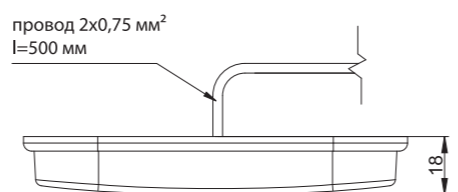

CAT SM LED

ID/EAN	Фотография	Описание	Индивидуальная упаковка		Сводная упаковка/картон		Сводная упаковка/поддон			
			шт.	кг.	шт.	см.	кг.	шт.	см.	кг.
FT-020 B LED 5907556002029		Фонарь габаритный LED белого цвета с проводом.	10	0,65	250	59x39x29	16,25	5000	120x80x165	350,00
FT-020 B LED *QS075 5907556004566		Фонарь габаритный LED белого цвета с проводом и электрическим быстросоединением типа QS075.	10	0,70	300	59x39x29	21,00	6000	120x80x165	445,00
FT-020 B LED *QS150 5907556006881		Фонарь габаритный LED белого цвета с проводом и электрическим быстросоединением типа QS150.	10	0,70	300	59x39x29	21,00	6000	120x80x165	445,00
FT-020 Z LED 5907556002104		Фонарь габаритный LED жёлтого цвета с проводом.	10	0,65	250	59x39x29	16,25	5000	120x80x165	350,00
FT-020 Z LED *QS075 5907556004603		Фонарь габаритный LED жёлтого цвета с проводом и электрическим быстросоединением типа QS075.	10	0,70	300	59x39x29	21,00	6000	120x80x165	445,00
FT-020 Z LED *QS150 5907556006898		Фонарь габаритный LED жёлтого цвета с проводом и электрическим быстросоединением типа QS150.	10	0,70	300	59x39x29	21,00	6000	120x80x165	445,00
FT-020 C LED 5907556002067		Фонарь габаритный LED красного цвета с проводом.	10	0,65	250	59x39x29	16,25	5000	120x80x165	350,00
FT-020 C LED *QS075 5907556004580		Фонарь габаритный LED красного цвета с проводом и электрическим быстросоединением типа QS075.	10	0,70	300	59x39x29	21,00	6000	120x80x165	445,00
FT-020 C LED *QS150 5907556006904		Фонарь габаритный LED красного цвета с проводом и электрическим быстросоединением типа QS150.	10	0,70	300	59x39x29	21,00	6000	120x80x165	445,00
KAT FT-020 5907556005594		Кронштейн к габаритному фонарю FT-020.	10	0,20						

* Товар данной комплектации под заказ – срок реализации будет определён и передан в письменной форме или по телефону.