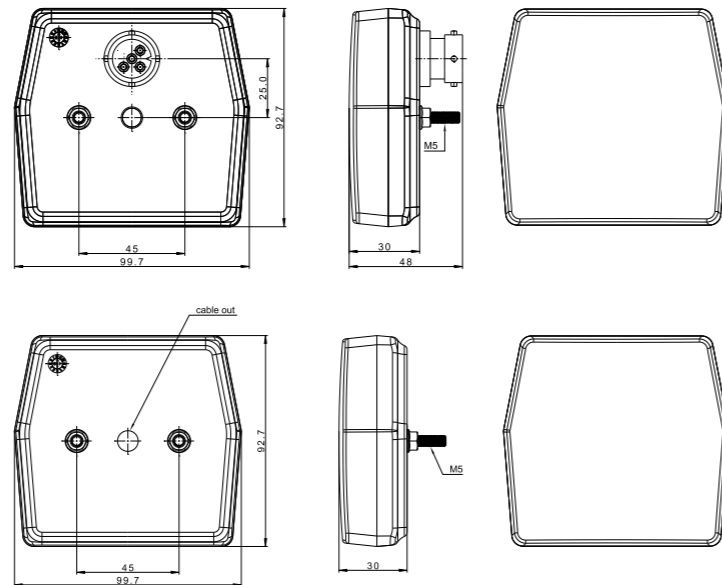

Фонарь типа LED – низкий уровень электропотребления
Европейский сертификат E9
– монтаж в позиции горизонтальной и вертикальной
Сертификат электромагнитной совместимости – EMC
Конструкция фонаря устойчивая к ударам
и механическим повреждениям – стекло PC
Фонарь защищён от переменной полярности питания