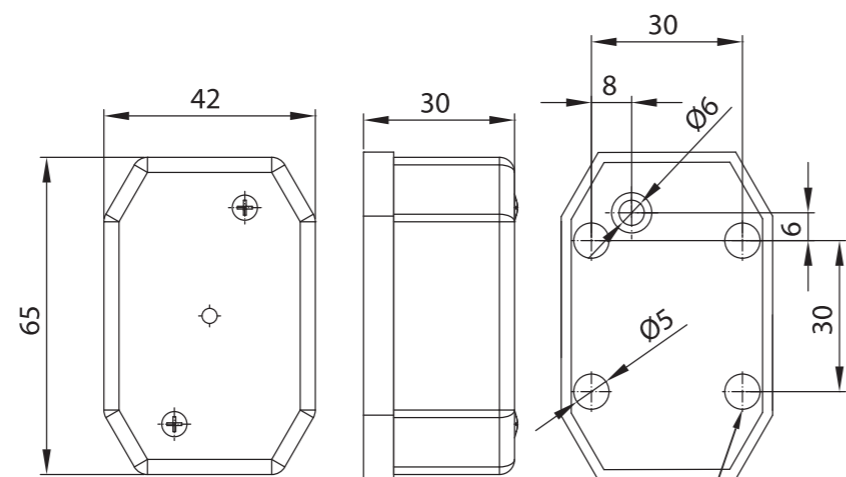

монтажные отверстия на винт или на винт с метрической резьбой

1- функциональный фонарь типа LED со светоотражателем
Европейский сертификат E9
Сертификат электромагнитной совместимости – EMC
Конструкция фонаря устойчивая к ударам
Произвольная поляризация

Функции фонаря:
- свет габаритный

Параметры фонаря:
- напряжение питания: 12–36В DC
- диапазон рабочих температур окружающей среды от –40°С до +55°С
- фонарь устойчивый к атмосферным воздействиям
- фонарь герметичен

Потребление тока:
- свет габаритный жёлтый или красный: 12В/24В = 0,02А/0,02А
- свет габаритный белый: 12В/24В = 0,04А/0,04А

Потребляемая мощность (номинальная мощность):
- свет габаритный жёлтый или красный: 12В/24В = 0,25Вт/0,5Вт
- свет габаритный белый: 12В/24В = 0,5Вт/1Вт