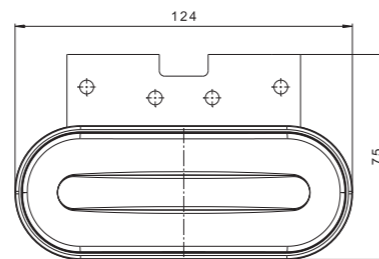

Потребляемая мощность (номинальная мощность):

- 12В/24В = 1,0 Вт/ 2,0Вт

ID/EAN	Фотография	Описание	Индивидуальная упаковка		Сводная упаковка/ картон			Сводная упаковка/ поддон		
			шт.	кг.	шт.	см.	кг.	шт.	см.	кг.
FT-070 B LED 5907556011328		Фонарь габаритный LED 12-36В, белый со светоотражателем и проводом. Фара сертифицирована ADR.	10	1,00	200	59x39x29	20,00	4000	120x80x165	425,00
FT-070 B LED QS075 5907556011335		Фонарь габаритный LED 12-36В, белый с проводом и электрическим быстросоединением типа QS075. Фара сертифицирована ADR.	10	1,06	200	59x39x29	21,20	4000	120x80x165	449,00
FT-070 B LED QS150 5907556011342		Фонарь габаритный LED 12-36В, белый с проводом и электрическим быстросоединением типа QS150. Фара сертифицирована ADR.	10	1,10	200	59x39x29	22,00	4000	120x80x165	465,00
FT-070 B+K LED 5907556011359		Фонарь габаритный LED 12-36В, белый со светоотражателем, кронштейном и проводом. Фара сертифицирована ADR.	10	1,06	200	59x39x29	21,20	4000	120x80x165	449,00
FT-070 B+K LED QS075 5907556011366		Фонарь габаритный LED 12-36В, белый со светоотражателем, кронштейном, проводом и электрическим быстросоединением типа QS075. Фара сертифицирована ADR.	10	1,14	200	59x39x29	22,80	4000	120x80x165	481,00
FT-070 B+K LED QS150 5907556011373		Фонарь габаритный LED 12-36В, белый со светоотражателем, кронштейном, проводом и электрическим быстросоединением типа QS150. Фара сертифицирована ADR.	10	1,16	200	59x39x29	23,20	4000	120x80x165	489,00
FT-070 C LED 5907556011380		Фонарь габаритный LED 12-36В, красный со светоотражателем и проводом. Фара сертифицирована ADR.	10	1,00	200	59x39x29	20,00	4000	120x80x165	425,00
FT-070 C LED QS075 5907556011397		Фонарь габаритный LED 12-36В, красный с проводом и электрическим быстросоединением типа QS075. Фара сертифицирована ADR.	10	1,06	200	59x39x29	21,20	4000	120x80x165	449,00
FT-070 C LED QS150 5907556011403		Фонарь габаритный LED 12-36В, красный с проводом и электрическим быстросоединением типа QS150. Фара сертифицирована ADR.	10	1,10	200	59x39x29	22,00	4000	120x80x165	465,00
FT-070 C+K LED 5907556011410		Фонарь габаритный LED 12-36В, красный со светоотражателем, кронштейном и проводом. Фара сертифицирована ADR.	10	1,06	200	59x39x29	21,20	4000	120x80x165	449,00
FT-070 C+K LED QS075 5907556011427		Фонарь габаритный LED 12-36В, красный со светоотражателем, кронштейном, проводом и электрическим быстросоединением типа QS075.	10	1,14	200	59x39x29	22,80	4000	120x80x165	481,00
FT-070 C+K LED QS150 5907556011434		Фонарь габаритный LED 12-36В, красный со светоотражателем, кронштейном, проводом и электрическим быстросоединением типа QS150. Фара сертифицирована ADR.	10	1,16	200	59x39x29	23,20	4000	120x80x165	489,00
FT-070 Z LED 5907556011441		Фонарь габаритный LED 12-36В, жёлтый со светоотражателем и проводом. Фара сертифицирована ADR.	10	1,00	200	59x39x29	20,00	4000	120x80x165	425,00
FT-070 Z LED QS075 5907556011458		Фонарь габаритный LED 12-36В, жёлтый с проводом и электрическим быстросоединением типа QS075. Фара сертифицирована ADR.	10	1,06	200	59x39x29	21,20	4000	120x80x165	449,00
FT-070 Z LED QS150 5907556011465		Фонарь габаритный LED 12-36В, жёлтый с проводом и электрическим быстросоединением типа QS150. Фара сертифицирована ADR.	10	1,10	200	59x39x29	22,00	4000	120x80x165	465,00
FT-070 Z+K LED 5907556011472		Фонарь габаритный LED 12-36В, жёлтый со светоотражателем, кронштейном и проводом. Фара сертифицирована ADR.	10	1,06	200	59x39x29	21,20	4000	120x80x165	449,00
FT-070 Z+K LED QS075 5907556011489		Фонарь габаритный LED 12-36В, жёлтый со светоотражателем, кронштейном, проводом и электрическим быстросоединением типа QS075. Фара сертифицирована ADR.	10	1,14	200	59x39x29	22,80	4000	120x80x165	481,00
FT-070 Z+K LED QS150 5907556011496		Фонарь габаритный LED 12-36В, жёлтый со светоотражателем, кронштейном, проводом и электрическим быстросоединением типа QS150. Фара сертифицирована ADR.	10	1,16	200	59x39x29	23,20	4000	120x80x165	489,00