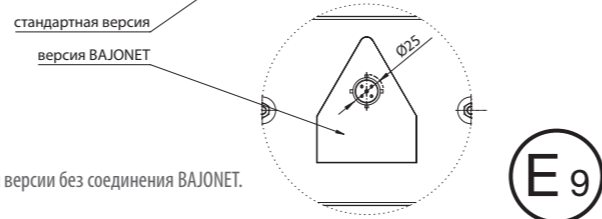

Внимание!
Фонарь в стандартной версии без соединения BAJONET.

ID/ETK	Фотография	Описание	Индивидуальная упаковка		Сводная упаковка/ картон		Сводная упаковка/ поддон			
			шт.	кг.	шт.	см.	кг.	шт.	см.	кг.
FT-088 LPM 5907556002456		Фонарь задний левый с противотуманным светом с освещением номерного знака.	1	0,50	25	59x39x29	12,50	500	120x80x165	275,00
FT-088 PCOF 5907556002487		Фонарь задний правый со светом заднего хода с освещением номерного знака.	1	0,50	25	59x39x29	12,50	500	120x80x165	275,00
FT-088 LCOF 5907556002425		Фонарь задний левый со светом заднего хода с освещением номерного знака.	1	0,50	25	59x39x29	12,50	500	120x80x165	275,00
FT-088 PPM 5907556002517		Фонарь задний правый с противотуманным светом с освещением номерного знака.	1	0,50	25	59x39x29	12,50	500	120x80x165	275,00
FT-088 LPM BAJONET 5907556002463		Фонарь задний левый с противотуманным светом, подсветкой номерного знака с разъемом под байонет 5 PIN, полной системой проложенных кабелей и лампочками накаливания.	1	0,55	25	59x39x29	13,75	500	120x80x165	300,00
FT-088 PCOF BAJONET 5907556002494		Фонарь задний правый со светом заднего хода, подсветкой номерного знака с разъемом под байонет 5 PIN, полной системой проложенных кабелей и лампочками накаливания.	1	0,55	25	59x39x29	13,75	500	120x80x165	300,00
FT-088 LCOF BAJONET 5907556002432		Фонарь задний левый со светом заднего хода, подсветкой номерного знака, с разъемом под байонет 5 PIN, полной системой проложенных кабелей и лампочками накаливания.	1	0,55	25	59x39x29	13,75	500	120x80x165	300,00
FT-088 PPM BAJONET 5907556002524		Фонарь задний правый с противотуманным светом, подсветкой номерного знака с разъемом под байонет 5 PIN, полной системой проложенных кабелей и лампочками накаливания.	1	0,55	25	59x39x29	13,75	500	120x80x165	300,00
FT-088 KLPM 5907556002395		Стекло заднего фонаря FT-088 LPM левое с противотуманным светом.	1	0,24	40	59x39x29	9,60	720	120x80x165	197,80
FT-088 KPPOF 5907556002401		Стекло заднего фонаря FT-088 PCOF правое со светом заднего хода.	1	0,24	40	59x39x29	9,60	720	120x80x165	197,80
FT-088 KPPM 5907556002418		Стекло заднего фонаря FT-088 PPM правое с противотуманным светом.	1	0,24	40	59x39x29	9,60	720	120x80x165	197,80
FT-088 KLCOF 5907556002388		Стекло заднего фонаря FT-088 LCOF левое со светом заднего хода.	1	0,24	40	59x39x29	9,60	720	120x80x165	197,80