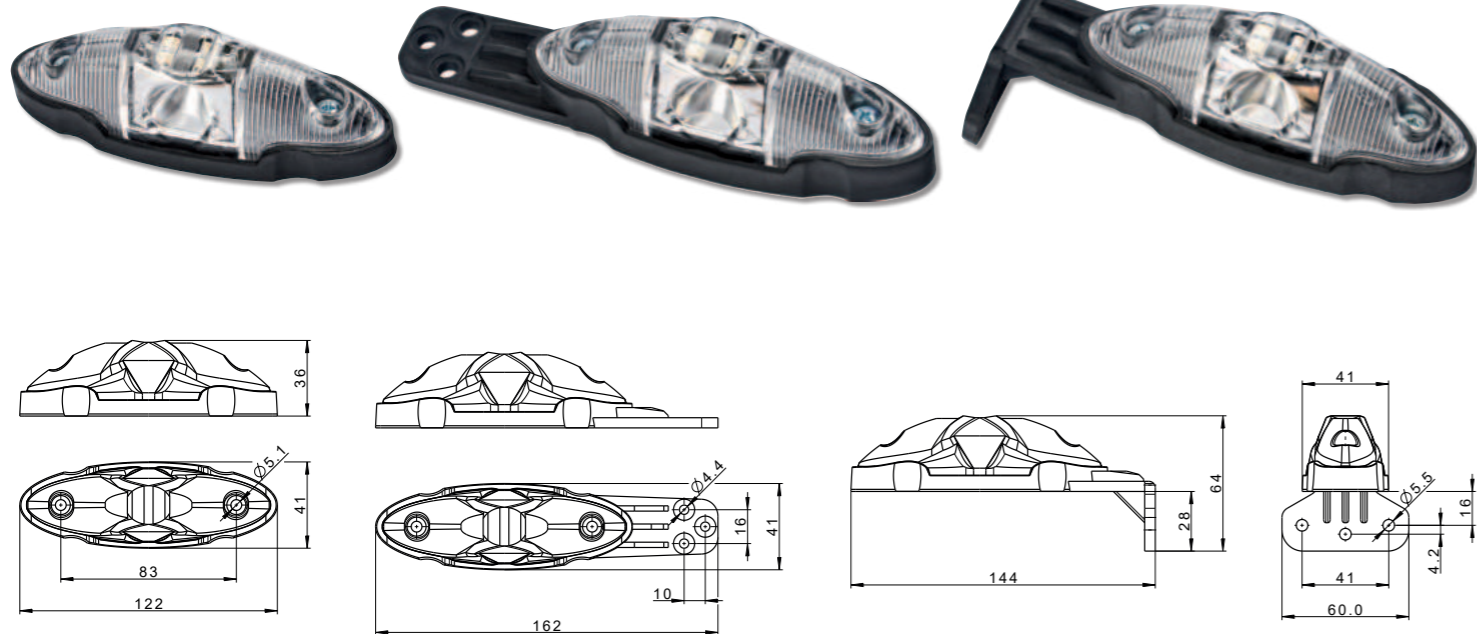

FT-038 CB LED

FT-038 CB I LED

FT-038 CB II LED

2- функциональный фонарь типа LED
Европейский сертификат E9
Сертификат электромагнитной совместимости – EMC
Конструкция фонаря устойчивая к ударам и механическим повреждениям – стекло PC
Произвольная поляризация,
Функции фонаря:
- свет габаритный белый
- свет габаритный красный

Параметры фонаря:
- напряжение питания: 12–36В DC
- диапазон рабочих температур окружающей среды от –40°C до +55°C
- фонарь устойчивый к атмосферным воздействиям
- фонарь герметичен
Потребление тока:
- 12В/24В = 0,04А/0,04А
Потребляемая мощность (номинальная мощность):
- 12В/24В = 0,5Вт/1Вт