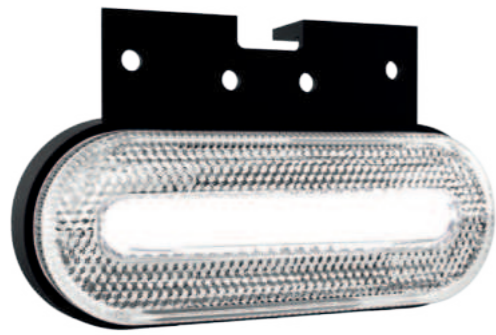

Фонарь 1-функциональный типа LED со светоотражателем
Европейский сертификат E9
Сертификат электромагнитной совместимости – EMC
Конструкция фонаря устойчивая к механическим повреждениям
Фонарь защищён от переменной полярности питания
Фара сертифицирована ADR.

Уникальное решение конструкции фонаря (двойная защита), которое увеличивает водонепроницаемость (герметичность) и устойчивость световых и электронных компонентов к внешним факторам.
Новаторская система монтажа – нет видимых соединительных элементов к кузову на поверхности фонаря.
Фонарь доступен в двух вариантах и представляет собой революционную систему излучения света, которая сочетается с инновационным дизайном. Эта комбинация обеспечивает с наивысшей вероятностью, что наш фонарь является самым узнаваемым и привлекательным продуктом на рынке.

Функции фонаря:

- свет задний габаритный со светоотражателем
- свет передний габаритный со светоотражателем
- свет боковой габаритный со светоотражателем

Параметры фонаря:

- напряжение питания: 12–36В DC
- диапазон рабочих температур окружающей среды от –40°C до +55°C
- фонарь устойчивый к атмосферным воздействиям
- фонарь герметичен

Потребление тока:

- свет белый или жёлтый – 12В/24В = 0,08А/0,08А