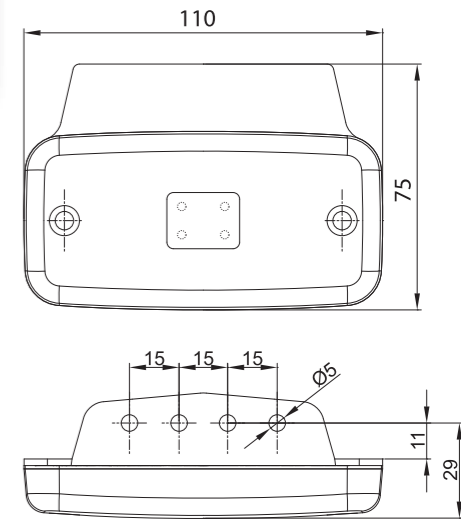

CAT SM LED

ID/EAN	Фотография	Описание	Индивидуальная упаковка		Сводная упаковка/картон			Сводная упаковка/поддон		
			шт.	кг.	шт.	см.	кг.	шт.	см.	кг.
FT-019 B+K LED 5907556001923		Фонарь габаритный LED белого цвета с кронштейном и проводом.	10	0,95	200	59x39x29	19,00	4000	120x80x165	405,00
FT-019 B+K LED *QS075 5907556004511		Фонарь габаритный LED белого цвета с кронштейном, проводом и электрическим быстросоединением типа QS075.	10	1,00	200	59x39x29	20,00	4000	120x80x165	425,00
FT-019 B+K LED *QS150 5907556001930		Фонарь габаритный LED белого цвета с кронштейном, проводом и электрическим быстросоединением типа QS150.	10	1,00	200	59x39x29	20,00	4000	120x80x165	425,00
FT-019 Z+K LED 5907556002005		Фонарь габаритный LED жёлтого цвета с кронштейном и проводом.	10	0,95	200	59x39x29	19,00	4000	120x80x165	405,00
FT-019 Z+K LED *QS075 5907556004559		Фонарь габаритный LED жёлтого цвета с кронштейном, проводом и электрическим быстросоединением типа QS075.	10	1,00	200	59x39x29	20,00	4000	120x80x165	425,00
FT-019 Z+K LED *QS150 5907556002012		Фонарь габаритный LED жёлтого цвета с кронштейном, проводом и электрическим быстросоединением типа QS150.	10	1,00	200	59x39x29	20,00	4000	120x80x165	425,00
FT-019 C+K LED 5907556001961		Фонарь габаритный LED красного цвета с кронштейном и проводом.	10	0,95	200	59x39x29	19,00	4000	120x80x165	405,00
FT-019 C+K LED *QS150 5907556001978		Фонарь габаритный LED красного цвета с кронштейном, проводом и электрическим быстросоединением типа QS150.	10	1,00	200	59x39x29	20,00	4000	120x80x165	425,00

* Товар данной комплектации под заказ – срок реализации будет определён и передан в письменной форме или по телефону.