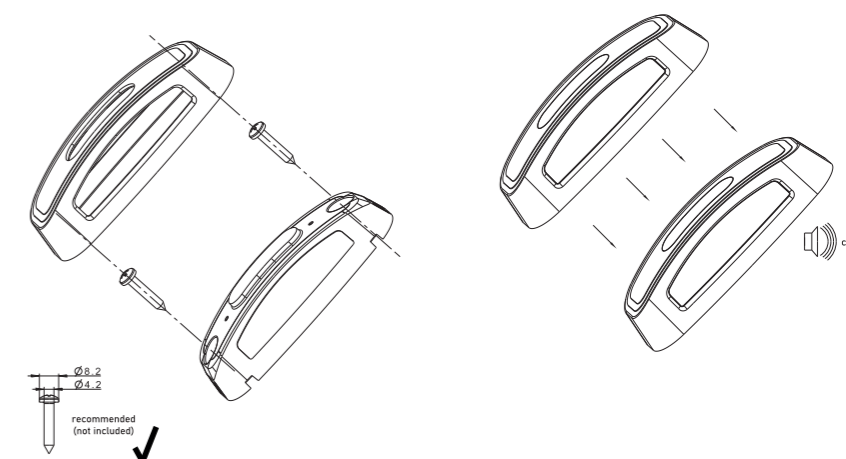

SM LEC

ID/EAN	Фотография	Описание	Индивидуальная упаковка			Сводная упаковка/ картон			Сводная упаковка/ поддон		
			шт.	кг.	шт.	см.	кг.	шт.	см.	кг.	
FT-039 LED 5907556019379		Фонарь габаритный LED, 3-х функциональный с позиционным передним, задним и боковым светом, и проводом 0,5м.	1			59x39x29			120x80x165