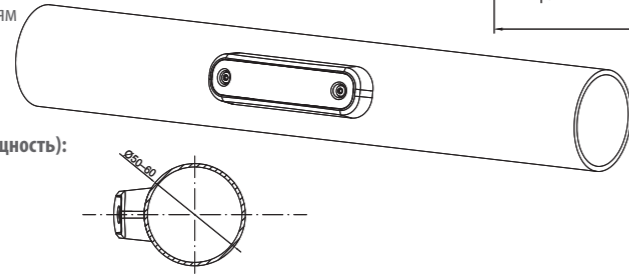

SM LEC

ID/ETK	Фотография	Описание	Индивидуальная упаковка		Сводная упаковка/картон		Сводная упаковка/поддон			
			шт.	кг.	шт.	см.	кг.	шт.	см.	кг.
FT-045 Z LED 5907556008342		Фонарь габаритный LED 12-30В, жёлтый с эл. проводом длиной 0,5 м.	10	0,0588	400	59x39x29	23,52	8000	120x80x165	495,40
FT-045 C LED 5907556008335		Фонарь габаритный LED 12-30В, красный с эл. проводом длиной 0,5 м.	10	0,0588	400	59x39x29	23,52	8000	120x80x165	495,40
FT-045 B LED 5907556008328		Фонарь габаритный LED 12-30В, белый с эл. проводом длиной 0,5 м.	10	0,0588	400	59x39x29	23,52	8000	120x80x165	495,40
FT-045 ZIEL LED 5907556008373		Фонарь декоративный LED 12-30В, зелёный с эл. проводом длиной 0,5 м.	10	0,0588	400	59x39x29	23,52	8000	120x80x165	495,40
FT-045 N LED 5907556008366		Фонарь декоративный LED 12-30В, синий с эл. проводом длиной 0,5 м.	10	0,0588	400	59x39x29	23,52	8000	120x80x165	495,40
FT-045 PG T 5907556008359		Прокладка резиновая прозрачная для монтажа фонарей FT-045 LED на трубах транспортных средств.	10	0,22