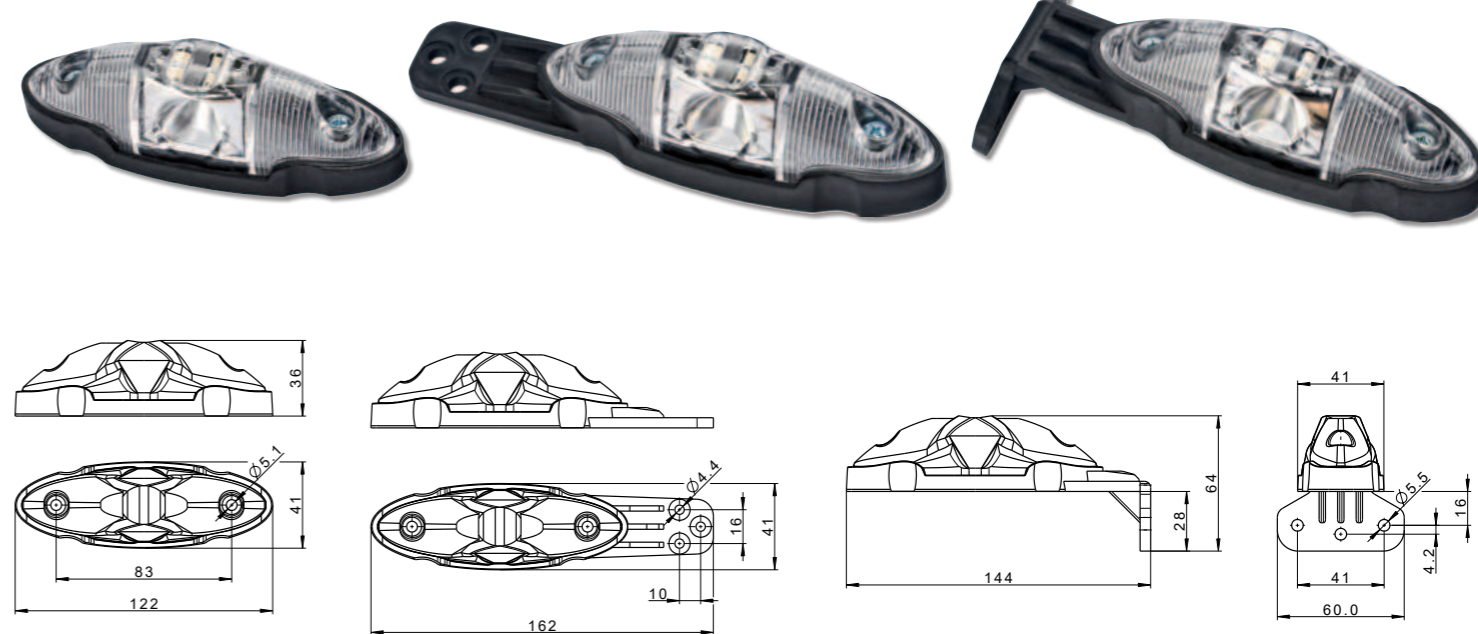

FT-038 LED

FT-038 I LED

FT-038 II LED

3- функциональный фонарь типа LED Европейский сертификат E9
Сертификат электромагнитной совместимости – EMC
Конструкция фонаря устойчивая к ударам и механическим повреждениям – стекло PC
Произвольная поляризация,

Функции фонаря:
- свет габаритный белый,
- свет габаритный красный,
- свет габаритный жёлтый.

Параметры фонаря:
- напряжение питания: 12–36В DC
- диапазон рабочих температур окружающей среды от –40°C до +55°C
- фонарь устойчивый к атмосферным воздействиям
- фонарь герметичен
Потребление тока:
- 12В/24В = 0,08А/0,08А
Потребляемая мощность (номинальная мощность):
- 12В/24В = 1Вт/2Вт

SM LED

ID/EAN	Фотография	Описание	Индивидуальная упаковка		Сводная упаковка/ картон		Сводная упаковка/ поддон			
			шт.	кг.	шт.	см.	кг.	шт.	см.	кг.
FT-038 CB LED 5907556006522		Фонарь габаритный LED, 2-х функциональный с позиционным передним и задним светом.	2	0,15	250	59x39x29	18,75	5000	120x80x165	400,00
FT-038 CB I LED 5907556006553		Фонарь габаритный LED, 2-х функциональный с позиционным передним и задним светом на прямом резиновом кронштейне.	2	0,15	200	59x39x29	15,00	4000	120x80x165	325,00
FT-038 CB II LED 5907556006584		Фонарь габаритный LED, 2-х функциональный с позиционным передним и задним светом на угловом резиновом кронштейне.	2	0,15	200	59x39x29	15,00	4000	120x80x165	325,00

* Товар данной комплектации под заказ – срок реализации будет определён и передан в письменной форме или по телефону.

SM LED

ID/EAN	Фотография	Описание	Индивидуальная упаковка		Сводная упаковка/ картон		Сводная упаковка/ поддон			
			шт.	кг.	шт.	см.	кг.	шт.	см.	кг.
FT-038 LED 5907556006430		Фонарь габаритный LED, 3-х функциональный с позиционным передним, задним и боковым светом.	2	0,15	250	59x39x29	18,75	5000	120x80x165	400,00
FT-038 LED *QS075 5907556006447		Фонарь габаритный LED, 3-х функциональный с позиционным передним, задним и боковым светом, проводом и электрическим быстросоединением QS075.	2	0,20	250	59x39x29	25,00	5000	120x80x165	525,00
FT-038 LED *QS150 5907556006454		Фонарь габаритный LED, 3-х функциональный с позиционным передним, задним и боковым светом, проводом и электрическим быстросоединением QS150.	2	0,20	250	59x39x29	25,00	5000	120x80x165	525,00
FT-038 I LED 5907556006461		Фонарь габаритный LED, 3-х функциональный с позиционным передним, задним и боковым светом на прямом резиновом кронштейне.	2	0,15	200	59x39x29	15,00	4000	120x80x165	325,00
FT-038 II LED 5907556006492		Фонарь габаритный LED, 3-х функциональный с позиционным передним, задним и боковым светом на угловом резиновом кронштейне.	2	0,20	200	59x39x29	20,00	4000	120x80x165	425,00

* Товар данной комплектации под заказ – срок реализации будет определён и передан в письменной форме или по телефону.