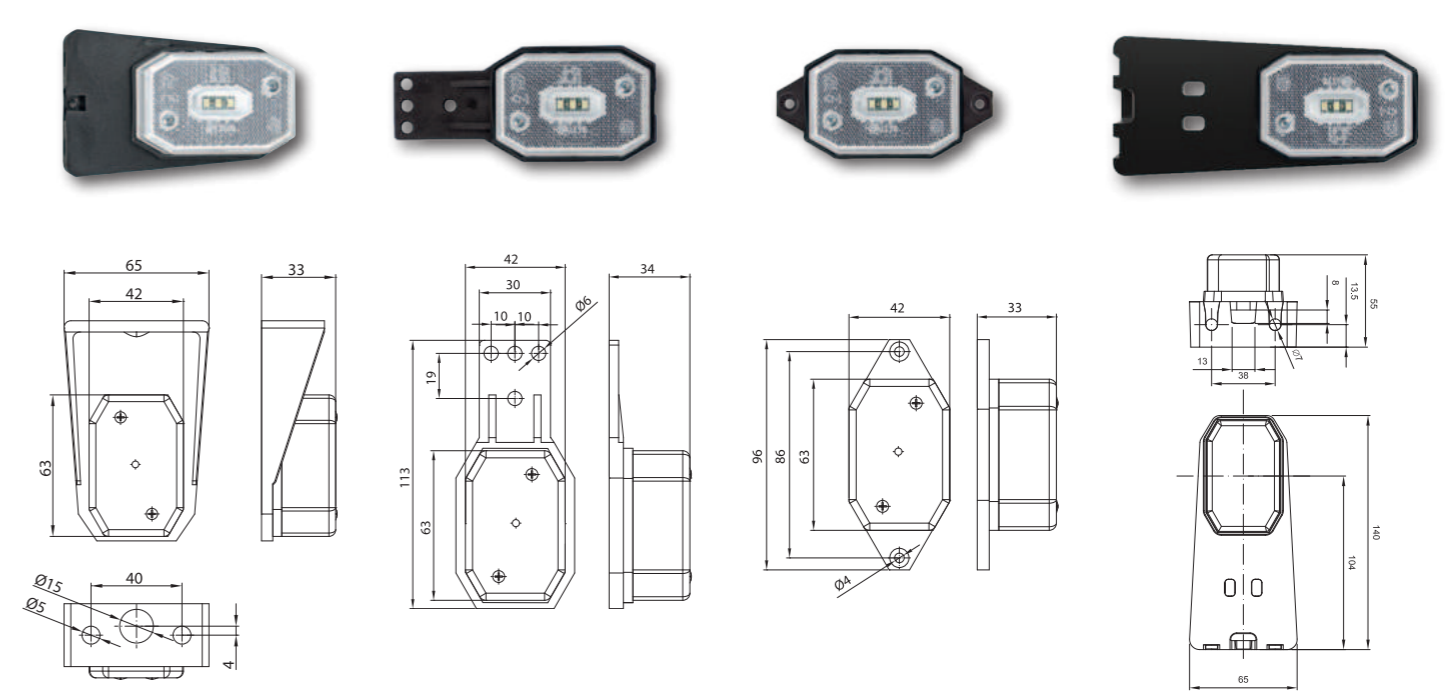

LED CAT SM

ID/EAN	Фотография	Описание	Индивидуальная упаковка		Сводная упаковка/ картон			Сводная упаковка/ поддон		
			шт.	кг.	шт.	см.	кг.	шт.	см.	кг.
FT-001 B LED 5907556005716		Фонарь габаритный LED белого цвета со светоотражателем и проводом.	10	0,75	300	59x39x29	22,50	6000	120x80x165	475,00
FT-001 B LED *QS075 5907556003927		Фонарь габаритный LED белого цвета со светоотражателем и проводом и эл. быстросоединением типа QS075.	10	0,80	300	59x39x29	24,00	6000	120x80x165	505,00
FT-001 BI LED 5907556005747		Фонарь габаритный LED белого цвета с угловым кронштейном, светоотражателем и проводом.	10	0,95	150	59x39x29	14,25	3000	120x80x165	310,00
FT-001 BI LED *QS075 5907556005839		Фонарь габаритный LED белого цвета с угловым кронштейном, светоотражателем и проводом и эл. быстросоединением типа QS075.	10	1,00	150	59x39x29	15,00	3000	120x80x165	325,00
FT-001 BII LED 5907556005778		Фонарь габаритный LED белого цвета с плоским кронштейном, светоотражателем и проводом.	10	0,80	300	59x39x29	24,00	6000	120x80x165	505,00
FT-001 BII LED *QS075 5907556005860		Фонарь габаритный LED белого цвета с плоским кронштейном, светоотражателем, проводом и эл. быстросоединением типа QS075.	10	0,85	300	59x39x29	25,50	6000	120x80x165	535,00
FT-001 BIII LED 5907556005808		Фонарь габаритный LED белого цвета с коротким кронштейном, светоотражателем и проводом.	10	0,80	300	59x39x29	24,00	6000	120x80x165	505,00
FT-001 BIII LED *QS075 5907556005891		Фонарь габаритный LED белого цвета с коротким кронштейном, светоотражателем, проводом и эл. быстросоединением типа QS075.	10	0,85	300	59x39x29	25,50	6000	120x80x165	535,00
FT-001 BIV LED 5907556008809		Фонарь габаритный LED белого цвета с длинным кронштейном, светоотражателем и проводом.	10	1,10	120	59x39x29	13,20	2400	120x80x165	289,00
FT-001 BIV LED *QS075 5907556008816		Фонарь габаритный LED белого цвета с длинным кронштейном, светоотражателем, проводом и эл. быстросоединением типа QS075.	10	1,15	120	59x39x29	13,80	2400	120x80x165	301,00
FT-001 BIV LED *QS150 5907556008823		Фонарь габаритный LED белого цвета с длинным кронштейном, светоотражателем, проводом и эл. быстросоединением типа QS150.	10	1,15	120	59x39x29	13,80	2400	120x80x165	301,00

* Товар данной комплектации под заказ – срок реализации будет определён и передан в письменной форме или по телефону.