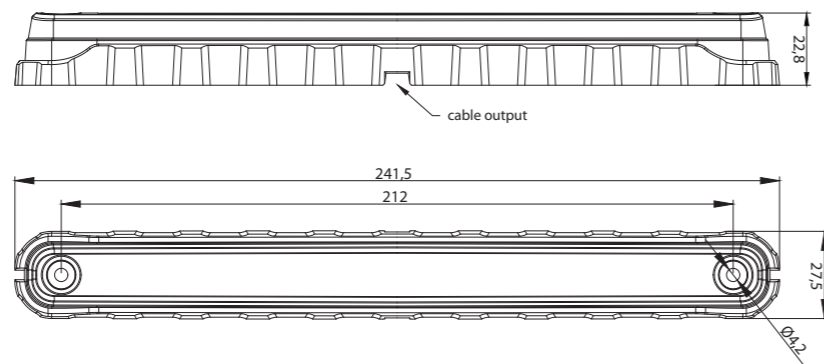

SM LEC

ID/EAN	Фотография	Описание	Индивидуальная упаковка		Сводная упаковка/ картон			Сводная упаковка/ поддон		
			шт.	кг.	шт.	см.	кг.	шт.	см.	кг.
FT-092 B LED 5907556017825		Фонарь габаритный LED 12-36В, белого цвета с проводом 0,15м.	1	1,060	300	59x39x29	10,60	6000	120x80x165	212,00
FT-092 Z LED 5907556017849		Фонарь габаритный LED 12-36В, жёлтого цвета с проводом 0,15м.	1	1,060	300	59x39x29	10,60	6000	120x80x165	212,00
FT-092 C LED 5907556017832		Фонарь габаритный LED 12-36В, красного цвета с проводом 0,15м.	1	1,060	300	59x39x29	10,60	6000	120x80x165	212,00

* Товар данной комплектации под заказ – срок реализации будет определён и передан в письменной форме или по телефону.