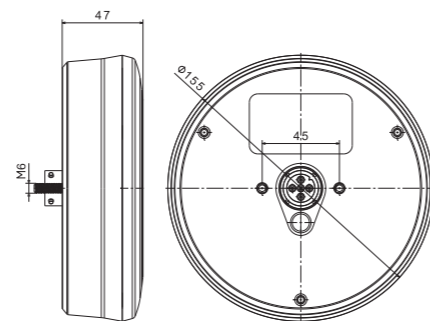

Фонарь 3-функциональный типа LED
Европейский сертификат E9
Сертификат электромагнитной совместимости – EMC
Конструкция фонаря устойчивая к ударам и механическим повреждениям – стекло PC
Фонарь защищён от переменной полярности питания

Потребление тока:
- свет габаритный задний: 12В/24В = 0,25А/0,125А
- стоп сигнал: 12В/24В = 0,1А/0,1А
- свет указателя поворота: 12В/24В = 0,2А/0,1А

Потребляемая мощность (номинальная мощность):
- свет габаритный задний: 12В/24В = 3Вт/3Вт
- стоп сигнал: 12В/24В = 1,2Вт/2,4Вт
- свет указателя поворота: 12В/24В = 2,4Вт/2,4Вт

ID/ETK	Фотография	Описание	Индивидуальная упаковка		Сводная упаковка/картон		Сводная упаковка/поддон			
			шт.	кг.	шт.	см.	кг.	шт.	см.	кг.
FT-313 LED CHROME 5907556031487		Фонарь 3-функциональный задний, свет габаритный, стоп, указатель поворота, 12/36В, круглый, встраиваемый, провод дл. 1 м.	1			59x39x29			120x80x165	
FT-313 LED CHROME BAJONET 5907556031494		Фонарь 3-функциональный задний, свет габаритный, стоп, указатель поворота, 12/36В, круглый, встраиваемый с соединением BAJONET 5PIN.	1			59x39x29			120x80x165	
FT-313 LED BLACK 5907556031500		Фонарь 3-функциональный задний, свет габаритный, стоп, указатель поворота, 12/36В, круглый, встраиваемый, провод дл. 1 м.	1			59x39x29			120x80x165	
FT-313 LED BLACK BAJONET 5907556031517		Фонарь 3-функциональный задний, свет габаритный, стоп, указатель поворота, 12/36В, круглый, встраиваемый с соединением BAJONET 5PIN.	1			65x53x47			120x80x165	
FT-313 CHROME FRAME 5907556031562		Рамка с хромовым покрытием для фонарей FT-313 LED и FT-314 LED.	1			65x53x47			120x80x165	
FT-313 BLACK FRAME 5907556031579		Черная рамка для фонарей FT-313 LED и FT-314 LED.	1			65x53x47			120x80x165	
FT-313 COVER 5907556031586		Корпус заднего фонаря для плоского монтажа FT-313 LED и FT-314 LED.	1			65x53x47			120x80x165