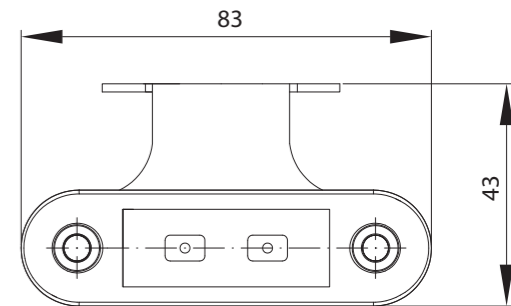

1-функциональный фонарь типа LED
Европейский сертификат E9
Сертификат электромагнитной совместимости – EMC
Конструкция фонаря устойчивая к ударам и механическим повреждениям – стекло PC
Произвольная поляризация

Функции фонаря:
- свет габаритный

Параметры фонаря:
- напряжение питания: 12–36В DC
- диапазон рабочих температур окружающей среды от –40°C до +55°C
- фонарь устойчивый к атмосферным воздействиям
- фонарь герметичен

Потребление тока:
- свет габаритный: 12В/24В = 0,02А/0,02А

Потребляемая мощность (номинальная мощность):
- свет габаритный: 12В/24В = 0,25Вт/0,5Вт

ID/EAN	Фотография	Описание	Индивидуальная упаковка		Сводная упаковка/ картон			Сводная упаковка/ поддон		
			шт.	кг.	шт.	см.	кг.	шт.	см.	кг.
FT-015 B+K LED 5907556001589		Фонарь габаритный LED белого цвета с кронштейном и проводом.	10	0,54	400	59x39x29	21,60	8000	120x80x165	457,00
FT-015 Z+K LED 5907556001664		Фонарь габаритный LED жёлтого цвета с кронштейном и проводом.	10	0,54	400	59x39x29	21,60	8000	120x80x165	457,00
FT-015 C+K LED 5907556001626		Фонарь габаритный LED красного цвета с кронштейном и проводом.	10	0,54	400	59x39x29	21,60	8000	120x80x165	457,00

* Товар данной комплектации под заказ – срок реализации будет определён и передан в письменной форме или по телефону.