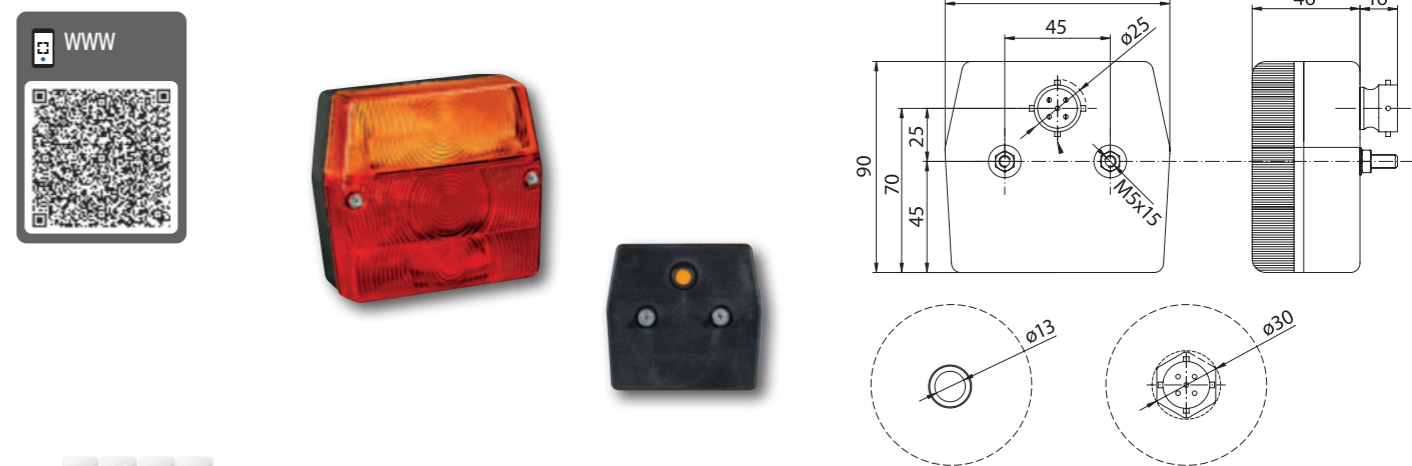

ID/ETK	Фотография	Описание	Индивидуальная упаковка		Сводная упаковка/картон		Сводная упаковка/поддон			
			шт.	кг.	шт.	см.	кг.	шт.	см.	кг.
MD-002 L 5907556002784		Фонарь задний левый с освещением номерного знака.	1	0,15	120	59x39x29	18,00	2400	120x80x165	385,00
MD-002 P 5907556002807		Фонарь задний правый без освещения номерного знака.	1	0,15	120	59x39x29	18,00	2400	120x80x165	385,00
MD-002 L BAJONET 5907556002791		Фонарь задний левый с освещением номерного знака и электрическим быстросоединением типа BAJONET.	1	0,17	120	59x39x29	20,40	2400	120x80x165	433,00
MD-002 P BAJONET 5907556002814		Фонарь задний правый без освещения номерного знака с электрическим быстросоединением типа BAJONET.	1	0,17	120	59x39x29	20,40	2400	120x80x165	433,00
MD-002 K 5907556002777		Стекло заднего фонаря универсальное.	1	0,04	324	59x39x29	12,96	6480	120x80x165	264,20