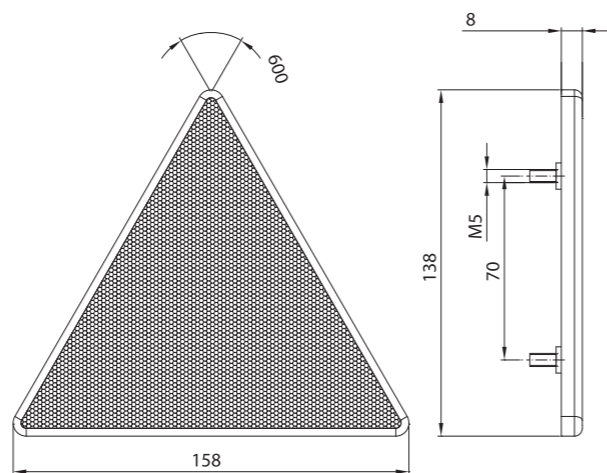

E20

CAT

ID/EAN	Фотография	Описание	Индивидуальная упаковка		Сводная упаковка/ картон			Сводная упаковка/ поддон		
			шт.	кг.	шт.	см.	кг.	шт.	см.	кг.
DOB-030A		Светоотражатель треугольный с винтами.	2	0,16	150	59x39x29	12,00	3000	120x80x165	265,00