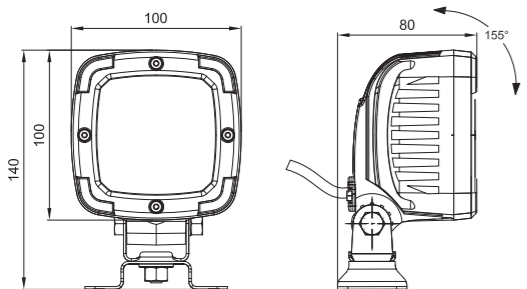

Внимание!

Корпус фар FT-360 LED и FT-361 LED исполняет одновременно функцию радиатора охлаждения и может заметно нагреваться!

4100 LM