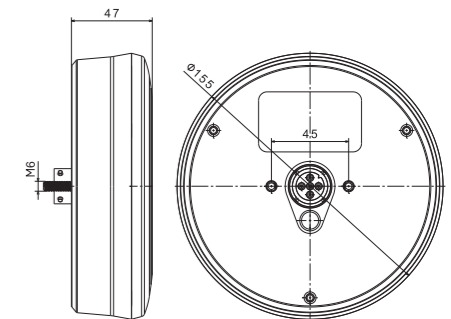

ID/ETK	Фотография	Описание	Индивидуальная упаковка		Сводная упаковка/ картон		Сводная упаковка/ поддон			
			шт.	кг.	шт.	см.	кг.	шт.	см.	кг.
FT-314 LED CHROME 5907556031524		Фонарь 3-функциональный задний, свет габаритный, противотуманный, заднего хода, 12/36V, круглый, встраиваемый, провод дл. 1 м.	1			59x39x29		120x80x165		
FT-314 LED CHROME BAJONET 5907556031531		Фонарь 3-функциональный задний, свет габаритный, противотуманный, заднего хода, 12/36V, круглый, встраиваемый с соединением BAJONET SPIN.	1			59x39x29		120x80x165		
FT-314 LED BLACK 5907556031548		Фонарь 3-функциональный задний, свет габаритный, противотуманный, заднего хода, 12/36V, круглый, встраиваемый, провод дл. 1 м.	1			59x39x29		120x80x165		
FT-314 LED BLACK BAJONET 5907556031555		Фонарь 3-функциональный задний, свет габаритный, противотуманный, заднего хода, 12/36V, круглый, встраиваемый с соединением BAJONET SPIN.	1			65x53x47		120x80x165		
FT-313 CHROME FRAME 5907556031562		Рамка с хромовым покрытием для фонарей FT-313 LED и FT-314 LED.	1			65x53x47		120x80x165		
FT-313 BLACK FRAME 5907556031579		Черная рамка для фонарей FT-313 LED и FT-314 LED.	1			65x53x47		120x80x165		
FT-313 COVER 5907556031586		Корпус заднего фонаря для плоского монтажа FT-313 LED и FT-314 LED.	1			65x53x47		120x80x165