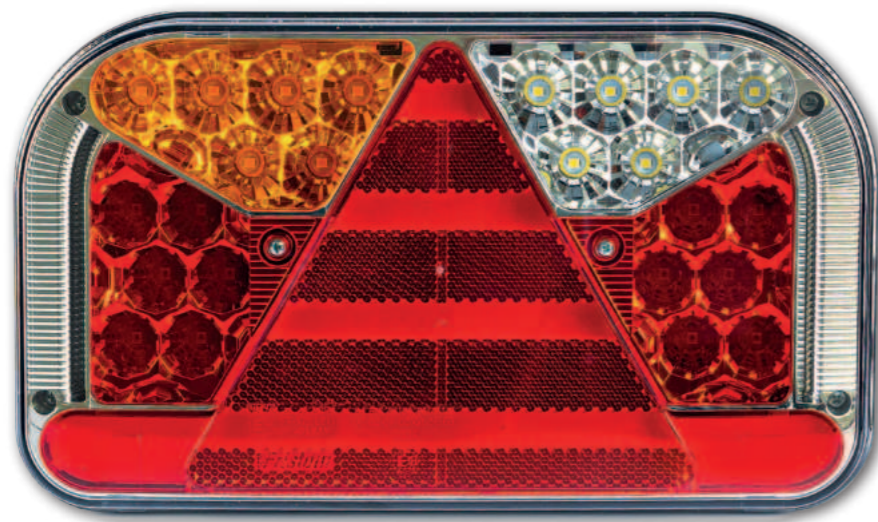

7-функциональный типа LED – низкий уровень электропотребления
Европейский сертификат E9
Сертификат электромагнитной совместности – EMC
Конструкция фонаря устойчивая к ударам
и механическим повреждениям – стекло PC
Фонарь защищён от переменной полярности питания

Функции фонаря:
- свет габаритный задний
- освещение номерного знака
- стоп сигнал
- свет указателя поворота
- свет заднего хода
- свет противотуманный
- светоотражатель

Параметры фонаря:
- напряжение питания: 12-36В DC
- диапазон рабочих температур окружающей среды от -40°C до +55°C
- фонарь устойчивый к атмосферным воздействиям
- фонарь герметичен

Потребление тока:
- свет габаритный + освещение номерного знака – 12В/24В = 0,25А/0,2А
- стоп сигнал – 12В/24В = 0,08А/0,08А
- свет указателя поворота – 12В/24В = 0,12А/0,12А
- свет заднего хода – 12В/24В = 0,2А/0,1А
- свет противотуманный – 12/24В = 0,15/0,08А

Потребляемая мощность (номинальная мощность):
- свет габаритный + освещение номерного знака – 12В/24В = 3 Вт/5 Вт
- стоп сигнал – 12В/24В = 1Вт/2Вт
- свет указателя поворота – 12В/24В = 1,5/3Вт
- свет заднего хода – 12В/24В = 2,5Вт/2,5Вт
- свет противотуманный – 12В/24В = 2Вт/2Вт