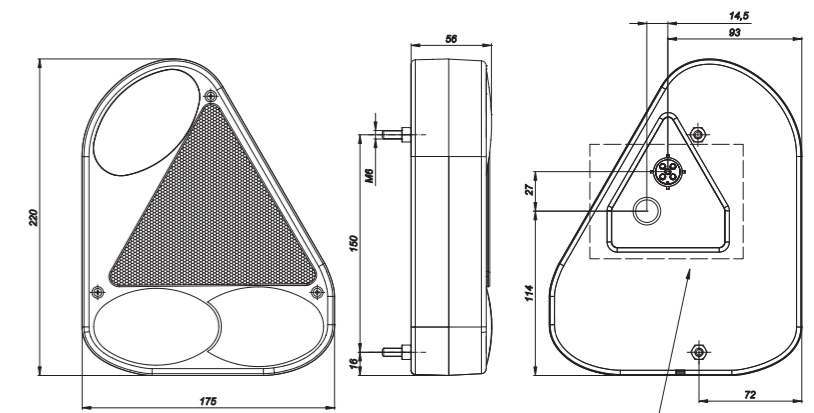

ID/ETK	Фотография	Описание	Индивидуальная упаковка		Сводная упаковка/ картон		Сводная упаковка/ поддон			
			шт.	кг.	шт.	см.	шт.	см.	кг.	
FT-077 LPM 5907556003767		Фонарь задний левый с противотуманным светом.	1	0,50	25	59x39x29	12,50	500	120x80x165	275,00
FT-077 PCOF 5907556003798		Фонарь задний правый со светом заднего хода.	1	0,50	25	59x39x29	12,50	500	120x80x165	275,00
FT-077 LCOF 5907556003774		Фонарь задний левый со светом заднего хода.	1	0,50	25	59x39x29	12,50	500	120x80x165	275,00
FT-077 PPM 5907556003781		Фонарь задний правый с противотуманным светом.	1	0,50	25	59x39x29	12,50	500	120x80x165	275,00
FT-077 LPM BAJONET 5907556003804	 	Фонарь задний левый с противотуманным светом с разъемом под байонет 5 PIN, полной системой проложенных кабелей и лампочками накаливания.	1	0,55	25	59x39x29	13,75	500	120x80x165	300,00
FT-077 PCOF BAJONET 5907556003835	 	Фонарь задний правый со светом заднего хода с разъемом под байонет 5 PIN, полной системой проложенных кабелей и лампочками накаливания.	1	0,55	25	59x39x29	13,75	500	120x80x165	300,00
FT-077 LCOF BAJONET 5907556003811	 	Фонарь задний левый со светом заднего хода с разъемом под байонет 5 PIN, полной системой проложенных кабелей и лампочками накаливания.	1	0,55	25	59x39x29	13,75	500	120x80x165	300,00
FT-077 PPM BAJONET 5907556003828	 	Фонарь задний правый с противотуманным светом с разъемом под байонет 5 PIN, полной системой проложенных кабелей и лампочками накаливания.	1	0,55	25	59x39x29	13,75	500	120x80x165	300,00
FT-077 KLPM 5907556003842		Стекло заднего фонаря FT-077 LPM левое с противотуманным светом.	1	0,24	50	59x39x29	12,00	720	120x80x165	197,80
FT-077 KPCOF 5907556003873		Стекло заднего фонаря FT-077 PCOF правое со светом заднего хода.	1	0,24	50	59x39x29	12,00	720	120x80x165	197,80
FT-077 KLCOF 5907556003859		Стекло заднего фонаря FT-077 LCOF левое со светом заднего хода.	1	0,24	50	59x39x29	12,00	720	120x80x165	197,80
FT-077 KPPM 5907556003866		Стекло заднего фонаря FT-077 PPM правое с противотуманным светом.	1	0,24	50	59x39x29	12,00	720	120x80x165	197,80