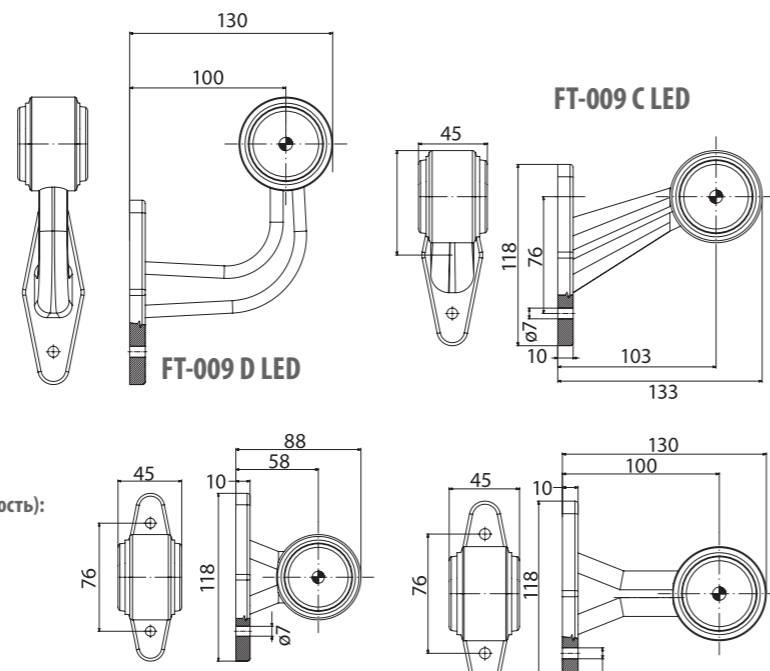

2-функциональный фонарь типа LED на резиновой ножке с заменяемым вкладышем Европейский сертификат E9
Сертификат электромагнитной совместимости – EMC
Конструкция фонаря устойчивая к ударам и механическим повреждениям – стекло PC
Произвольная поляризация

Функции фонаря:
- свет габаритный белый
- свет габаритный красный

Потребление тока:
- 12В/24В = 0,04А/0,04А

Потребляемая мощность (номинальная мощность):
- свет габаритный: 12В/24В= 0,5Вт/1Вт

Параметры фонаря:
- напряжение питания: 12–36 В DC
- диапазон рабочих температур окружающей среды от –40°С до +55°С
- фонарь устойчивый к атмосферным воздействиям
- фонарь герметичен

SM LED