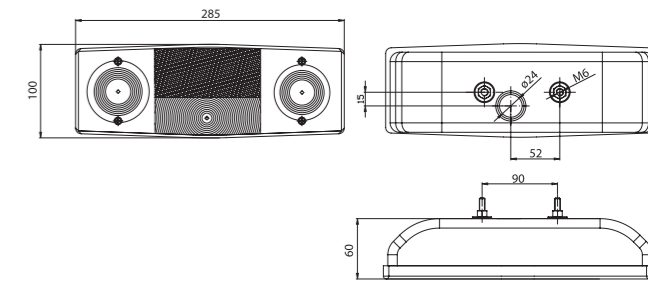

ID/ETK	Фотография	Описание	Индивидуальная упаковка		Сводная упаковка/картон			Сводная упаковка/поддон		
			шт.	кг.	шт.	см.	кг.	шт.	см.	кг.
551 L		Фонарь задний левый с освещением номерного знака.	1	0,43	32	59x39x29	13,76	640	120x80x165	280,20
551 P		Фонарь задний правый.	1	0,43	32	59x39x29	13,76	640	120x80x165	280,20
551 KL		Стекло заднего фонаря левое.	1	0,16	50	26x30x31	8,00	1000	120x80x165	185,00
551 KP		Стекло заднего фонаря правое.	1	0,16	50	26x30x31	8,00	1000	120x80x165	185,00