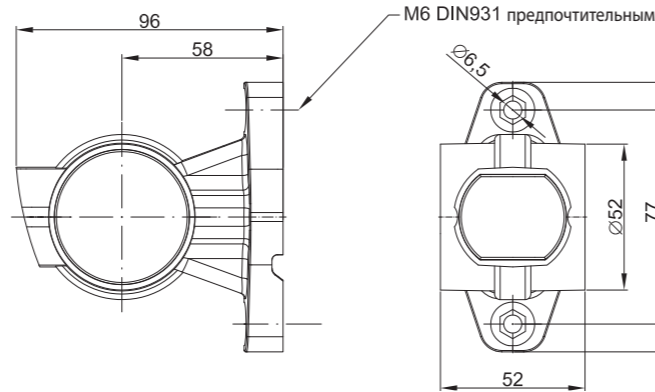

Потребление тока:
- свет габаритный – 12В/24В = 0,1А/0,01А

Потребляемая мощность (номинальная мощность):
- свет габаритный – 12В/24В = 1,2Вт/2,4Вт

FT-140 A LED

FT-140 W LED

ID/EAN	Фотография	Описание	Индивидуальная упаковка		Сводная упаковка/ картон			Сводная упаковка/ поддон		
			шт.	кг.	шт.	см.	кг.	шт.	см.	кг.
FT-140 A L LED 5907556008403		Фонарь 3-х функциональный контурно-габаритный LED, левый, на прямой короткой резиновой ножке с проводом 2x0,75 мм ² длиной 0,5 м.	1	0,14	140	59x39x29	19,60	2800	120x80x165	417,00
FT-140 A L LED *QS075 5907556008632		Фонарь 3-х функциональный контурно-габаритный LED, левый, на прямой короткой резиновой ножке с проводом 2x0,75 мм ² длиной 0,5 м и электрическим быстросоединением типа QS075.	1	0,19	140	59x39x29	26,60	2800	120x80x165	557,00
FT-140 A L LED *QS150 5907556008595		Фонарь 3-х функциональный контурно-габаритный LED, левый, на прямой короткой резиновой ножке с проводом 2x0,75 мм ² длиной 0,5 м и электрическим быстросоединением типа QS150.	1	0,19	140	59x39x29	26,60	2800	120x80x165	557,00
FT-140 A P LED 5907556008410		Фонарь 3-х функциональный контурно-габаритный LED, правый, на прямой короткой резиновой ножке с проводом 2x0,75 мм ² длиной 0,5 м.	1	0,14	140	59x39x29	19,60	2800	120x80x165	417,00
FT-140 A P LED *QS075 5907556008625		Фонарь 3-х функциональный контурно-габаритный LED, правый, на прямой короткой резиновой ножке с проводом 2x0,75 мм ² длиной 0,5 м и электрическим быстросоединением типа QS075.	1	0,19	140	59x39x29	26,60	2800	120x80x165	557,00
FT-140 A P LED *QS150 5907556008588		Фонарь 3-х функциональный контурно-габаритный LED, правый, на прямой короткой резиновой ножке с проводом 2x0,75 мм ² длиной 0,5 м и электрическим быстросоединением типа QS150.	1	0,19	140	59x39x29	26,60	2800	120x80x165	557,00
FT-140 F L LED 5907556008427		Фонарь 3-х функциональный контурно-габаритный LED, левый, на косой длинной резиновой ножке с проводом 2x0,75 мм ² длиной 0,5 м.	1	0,22	80	59x39x29	17,60	1600	120x80x165	377,00
FT-140 F L LED *QS075 5907556008649		Фонарь 3-х функциональный контурно-габаритный LED, левый, на косой длинной резиновой ножке с проводом 2x0,75 мм ² длиной 0,5 м и электрическим быстросоединением типа QS075.	1	0,27	80	59x39x29	21,60	1600	120x80x165	457,00
FT-140 F L LED *QS150 5907556008601		Фонарь 3-х функциональный контурно-габаритный LED, левый, на косой длинной резиновой ножке с проводом 2x0,75 мм ² длиной 0,5 м и электрическим быстросоединением типа QS150.	1	0,27	80	59x39x29	21,60	1600	120x80x165	457,00
FT-140 F P LED 5907556008434		Фонарь 3-х функциональный контурно-габаритный LED, правый, на косой длинной резиновой ножке с проводом 2x0,75 мм ² длиной 0,5 м.	1	0,22	80	59x39x29	17,60	1600	120x80x165	377,00
FT-140 F P LED *QS075 5907556008656		Фонарь 3-х функциональный контурно-габаритный LED, правый, на косой длинной резиновой ножке с проводом 2x0,75 мм ² длиной 0,5 м и электрическим быстросоединением типа QS075.	1	0,27	80	59x39x29	21,60	1600	120x80x165	457,00
FT-140 F P LED *QS150 5907556008618		Фонарь 3-х функциональный контурно-габаритный LED, правый, на косой длинной резиновой ножке с проводом 2x0,75 мм ² длиной 0,5 м и электрическим быстросоединением типа QS150.	1	0,27	80	59x39x29	21,60	1600	120x80x165	457,00
FT-140 W L LED 5907556008724		Фонарь 3-х функциональный контурно-габаритный LED, левый, на резиновом держателе, с проводом 2x0,75 мм ² длиной 0,5 м.	1	0,16	160	59x39x29	25,60	3200	20x80x165	537,00
FT-140 W L LED *QS075 5907556009066		Фонарь 3-х функциональный контурно-габаритный LED, левый, на резиновом держателе, с проводом 2x0,75 мм ² длиной 0,5 м и электрическим быстросоединением типа QS075.	1	0,21	160	59x39x29	33,60	3200	20x80x165	697,00
FT-140 W L LED *QS150 5907556009042		Фонарь 3-х функциональный контурно-габаритный LED, левый, на резиновом держателе, с проводом 2x0,75 мм ² длиной 0,5 м и электрическим быстросоединением типа QS150.	1	0,21	160	59x39x29	33,60	3200	20x80x165	697,00
FT-140 W P LED 5907556008731		Фонарь 3-х функциональный контурно-габаритный LED, правый, на резиновом держателе, с проводом 2x0,75 мм ² длиной 0,5 м.	1	0,16	160	59x39x29	25,60	3200	20x80x165	537,00
FT-140 W P LED *QS075 5907556009059		Фонарь 3-х функциональный контурно-габаритный LED, правый, на резиновом держателе, с проводом 2x0,75 мм ² длиной 0,5 м и электрическим быстросоединением типа QS075.	1	0,21	160	59x39x29	33,60	3200	20x80x165	697,00
FT-140 W P LED *QS150 5907556009035		Фонарь 3-х функциональный контурно-габаритный LED, правый, на резиновом держателе, с проводом 2x0,75 мм ² длиной 0,5 м и электрическим быстросоединением типа QS150.	1	0,21	160	59x39x29	33,60	3200	20x80x165	697,00