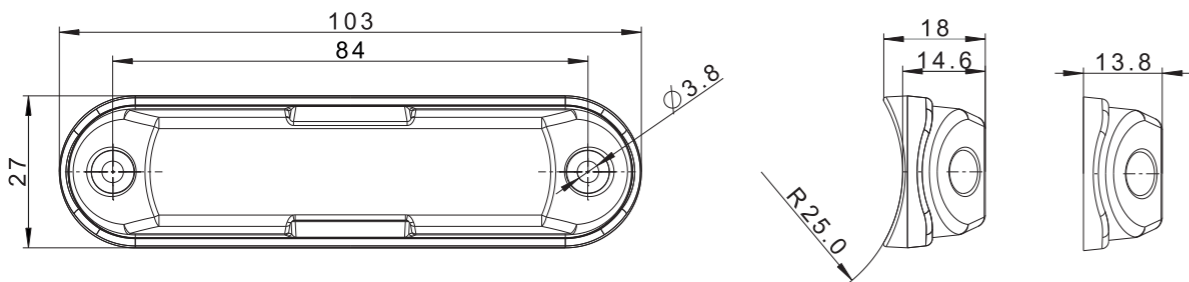

Серия фонарей предупредительно-сигнальных FT-205 LED оснащённых чрезвычайно эффективными 6 светодиодами Pcs_Amber, которые оказывают существенное влияние на оптимально сфокусированный пучек света, который видимый даже в самых сложных погодных условиях, тем самым улучшая общую безопасность. Корпус изготовлен из ударопрочных материалов в сочетании со стеклом фонаря изготовленным из поликарбоната (PC) создает продукт чрезвычайно прочный и устойчивый к механическим повреждениям, ударам и влажности, что подтверждается соответствующими сертификатами. Этот продукт нашёл широкое применение в современных автомобилях специального назначения из за высокой надежности, современного дизайна и компактной конструкции фонаря.

Параметры фонаря:

- 6 светодиод LED компании Pcs_Amber
- Универсальное напряжение питания: 12-36В DC
- Потребление тока: 12В/ 24В
  пиковое значение: 0,65А/0,35А
- номинальная мощность: Пиковая = 8,5 Вт
- Одомологация для фонарей предупредительно-сигнальных ECE nr 65 (TA1)
- Частота вспышек f = 2,0 Hz (однократная, двойная, тройная вспышка)
- Сертификат электромагнитной совместимости – EMC
- Фонарь полностью водонепроницаемый (IP68)
- Фонарь устойчив к ударам и вибрациям – IK
- Диапазон рабочих температур окружающей среды от -40°C до +55°C
- Фонарь защищён от переменной полярности питания
- Масса – провод белый; ПЛЮС – провод чёрный