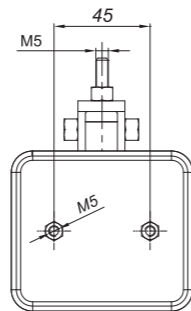

ID/EAN	Фотография	Описание	Индивидуальная упаковка		Сводная упаковка/ картон			Сводная упаковка/ поддон		
			шт.	кг.	шт.	см.	кг.	шт.	см.	кг.
MD-040 S		Фонарь заднего хода с креплением на 2-х винтах М5.	1	0,11	150	59x39x29	16,50	3000	120x80x165	355,00
MD-040 P		Фонарь заднего хода с креплением на шарнире.	1	0,13	150	59x39x29	19,50	3000	120x80x165	415,00
MD-040 K		Стекло фонаря.	5							

ID/EAN	Фотография	Описание	Индивидуальная упаковка		Сводная упаковка/ картон			Сводная упаковка/ поддон		
			шт.	кг.	шт.	см.	кг.	шт.	см.	кг.
DOB-051 P BP		Фонарь заднего хода с креплением на шарнире без провода.	1	0,18	80	59x39x29	14,40	1600	120x80x165	313,00
DOB-051 P ZP		Фонарь заднего хода с креплением на шарнире с проводом.	1	0,18	80	59x39x29	14,40	1600	120x80x165	313,00
DOB-051 S BP		Фонарь заднего хода с креплением на 2-х винтах М5 без провода.	1	0,16	80	59x39x29	12,80	1200	120x80x165	217,00
DOB-051 S ZP		Фонарь заднего хода с креплением на 2-х винтах М5 с проводом.	1	0,16	80	59x39x29	12,80	1200	120x80x165	217,00
DOB-051 K		Стекло фонаря.	5