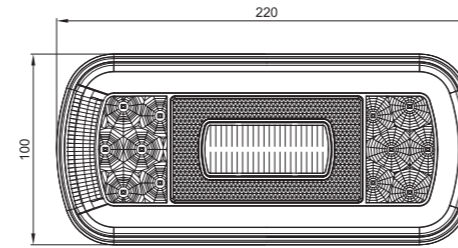

Фонарь 6-функциональный типа LED – низкий уровень электропотребления
Европейский сертификат E9
Сертификат электромагнитной совместимости – EMC
Конструкция фонаря устойчивая к ударам и механическим повреждениям
– стекло PC
Фонарь защищён от переменной полярности питания
Омологация для вертикального или горизонтального монтажа

Функции фонаря:

- свет габаритный задний,
- освещение номерного знака (34,4mm<x<102,2mm)
- версия NT – не имеет функции освещения номерного знака
- стоп сигнал,
- свет указателя поворота,
- свет заднего хода (версия COF) или свет противотуманный (версия PM)
- светоотражатель

Параметры фонаря:

- напряжение питания: 12–36В DC
- диапазон рабочих температур окружающей среды от –40°C до +55°C
- фонарь устойчивый к атмосферным воздействиям
- фонарь герметичен

Потребление тока:

- свет габаритный + освещение номерного знака – 12В/24В = 0,25А/0,21А
- стоп сигнал – 12В/24В = 0,08А/0,08А
- свет указателя поворота – 12В/24В = 0,11А/ 0,11А
- свет заднего хода – 12В/24В = 0,28А/0,14А
- свет противотуманный – 12/24В = 0,12/0,06А

Потребляемая мощность (оминальная мощность):

- свет габаритный + освещение номерного знака – 12В/24В = 3 Вт/5 Вт
- стоп сигнал – 12В/24В = 1Вт/2Вт
- свет указателя поворота – 12В/24В = 1,5/3Вт
- свет заднего хода – 12В/24В = 3,5Вт/3,5Вт
- свет противотуманный – 12В/24В = 1,5Вт/1,5Вт