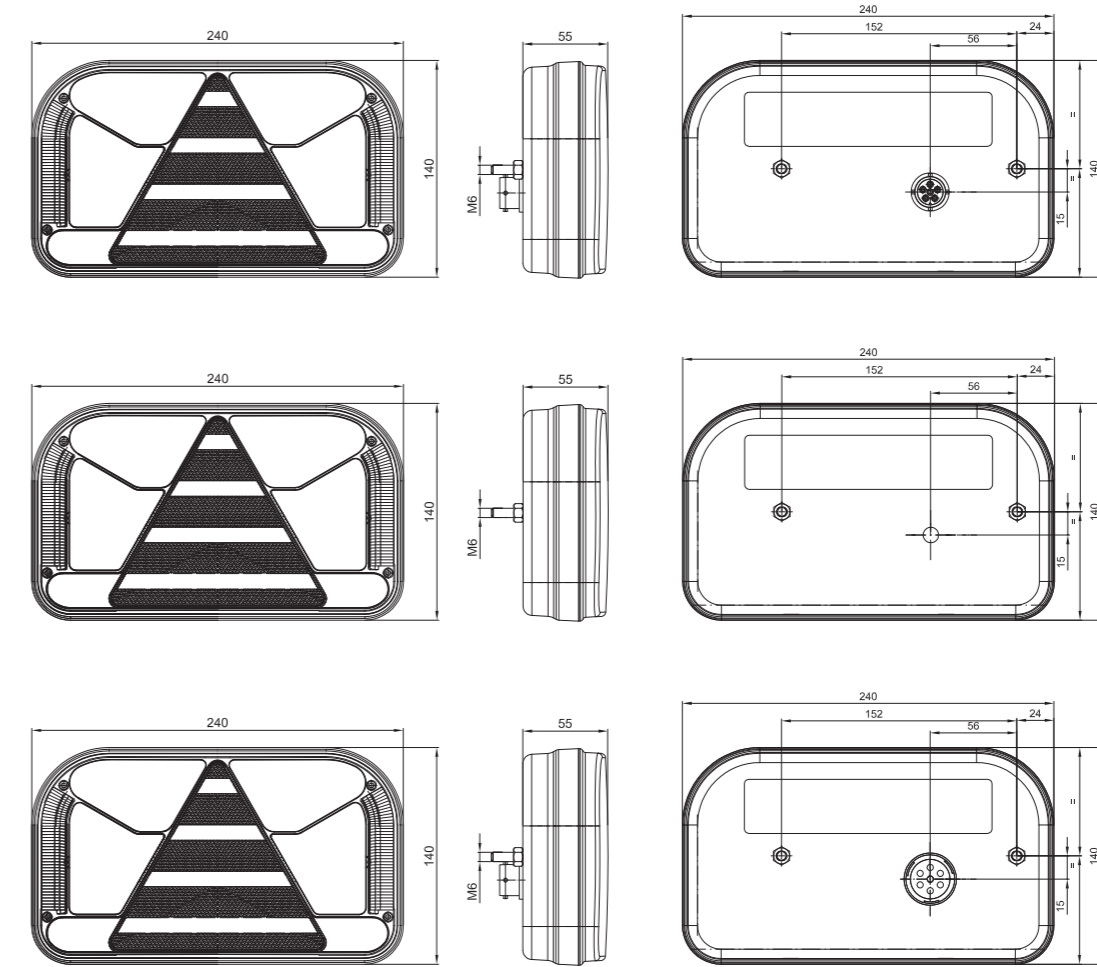

стоп – красный
свет противотуманный – синий
масса – белый
свет заднего хода / серый
свет габаритный задний / чёрный (коричневый)
свет указателя поворота / жёлтый (зелёный)