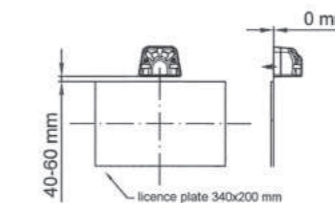

Фонарь 2-функциональный типа LED – низкий уровень электропотребления
Европейский сертификат E9
Сертификат электромагнитной совместимости EMC
Конструкция фонаря устойчивая к ударам и механическим повреждениям
– стекло PC
Произвольная поляризация

Функции фонаря:
- свет габаритный задний
- освещение номерного знака

Параметры фонаря:
- напряжение питания: 12–36В DC
- диапазон рабочих температур окружающей среды от –40°C до +55°C
- фонарь устойчивый к атмосферным воздействиям
- фонарь герметичен

Потребление тока:
- освещение номерного знака – 12В/24В = 0,06А/ 0,06А

Потребляемая мощность (номинальная мощность):
- освещение номерного знака – 12В/24В = 0,75Вт/1,5Вт