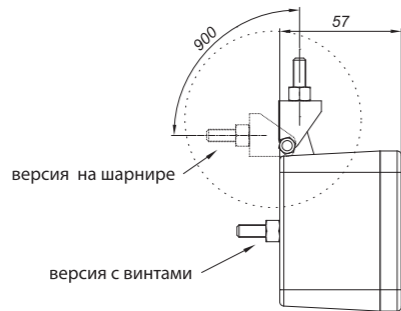

ID/EAN	Фотография	Описание	Индивидуальная упаковка		Сводная упаковка/ картон			Сводная упаковка/ поддон		
			шт.	кг.	шт.	см.	кг.	шт.	см.	кг.
MD-040 S		Фонарь заднего хода с креплением на 2-х винтах М5.	1	0,11	150	59x39x29	16,50	3000	120x80x165	355,00
MD-040 P		Фонарь заднего хода с креплением на шарнире.	1	0,13	150	59x39x29	19,50	3000	120x80x165	415,00
MD-040 K		Стекло фонаря.	5							

ID/EAN	Фотография	Описание	Индивидуальная упаковка		Сводная упаковка/ картон			Сводная упаковка/ поддон		
			шт.	кг.	шт.	см.	кг.	шт.	см.	кг.
DOB-051 P BP		Фонарь заднего хода с креплением на шарнире без провода.	1	0,18	80	59x39x29	14,40	1600	120x80x165	313,00
DOB-051 P ZP		Фонарь заднего хода с креплением на шарнире с проводом.	1	0,18	80	59x39x29	14,40	1600	120x80x165	313,00
DOB-051 S BP		Фонарь заднего хода с креплением на 2-х винтах М5 без провода.	1	0,16	80	59x39x29	12,80	1200	120x80x165	217,00
DOB-051 S ZP		Фонарь заднего хода с креплением на 2-х винтах М5 с проводом.	1	0,16	80	59x39x29	12,80	1200	120x80x165	217,00
DOB-051 K		Стекло фонаря.	5