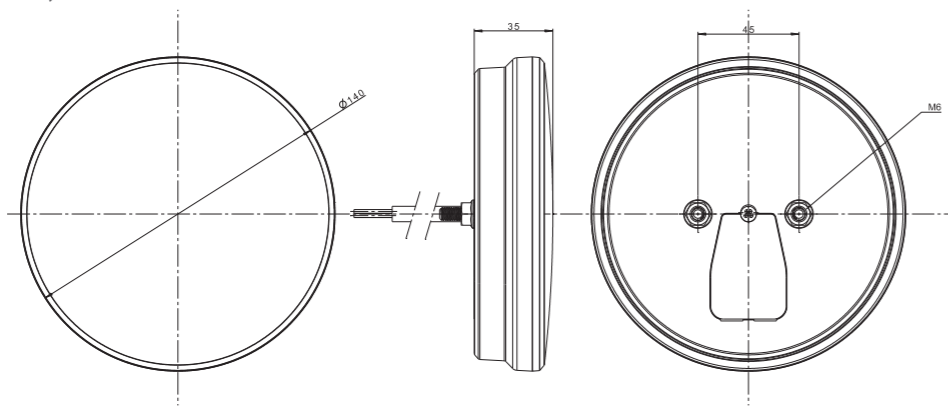

Потребляемая мощность (номинальная мощность):

- свет габаритный задний: 12В/24В = 0,6Вт/1,2Вт
- свет заднего хода: 12В/24В = 2,4Вт/3Вт
- свет противотуманный: 12В/24В = 3Вт/3,6Вт

ID/EAN	Фотография	Описание	Индивидуальная упаковка		Сводная упаковка/картон			Сводная упаковка/поддон		
			шт.	кг.	шт.	см.	кг.	шт.	см.	кг.
FT-214 LED 5907556015531		Фонарь универсальный светодиодный 3-функциональный задний 12/24В, круглый, свет габаритный, противотуманный, заднего хода, провод дл. 1 м.	1	0,386	50	59x39x29	20	1000	120x80x165	425,00