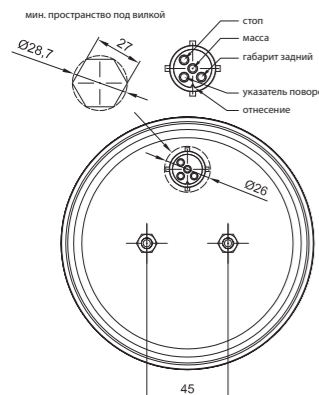

Фонарь 3-функциональный типа LED
– низкий уровень электропотребления
Европейский сертификат E9
Сертификат электромагнитной совместимости – EMC
Конструкция фонаря устойчивая к ударам и механическим повреждениям
– стекло PC
Фонарь защищён от переменной полярности питания

Функции фонаря:
- свет габаритный задний,
- стоп сигнал,
- свет указателя поворота,

Параметры фонаря:
- напряжение питания: 12–36В DC
- диапазон рабочих температур окружающей среды от –40°С до +55°С
- фонарь устойчивый к атмосферным воздействиям
- фонарь герметичен

Потребление тока:
- свет габаритный – 12В/24В = 0,1А/0,1А
- стоп сигнал – 12В/24В = 0,08А/0,08А
- свет указателя поворота – 12В/24В = 0,8А/0,8А

Потребляемая мощность (номинальная мощность):
- свет габаритный – 12В/24В = 1,2Вт/2,4Вт
- стоп сигнал – 12В/24В = 1Вт/2Вт
- свет указателя поворота – 12В/24В = 1Вт/2Вт

ID/ETK	Фотография	Описание	Индивидуальная упаковка		Сводная упаковка/ картон		Сводная упаковка/ поддон			
			шт.	кг.	шт.	см.	кг.	шт.	см.	кг.
FT-110 LED 5907556007260		Фонарь задний универсальный 3-х функциональный, круглый LED 12/ 24В с проводом 1 м.	1	0,50	40	59x39x29	20,00	800	120x80x165	425,00
FT-110 LED BAJONET 5907556007277		Фонарь задний универсальный, круглый LED 12/ 24В с разъемом типа Bajonet 5 PIN.	1	0,422	40	59x39x29	16,80	800	120x80x165	337,60