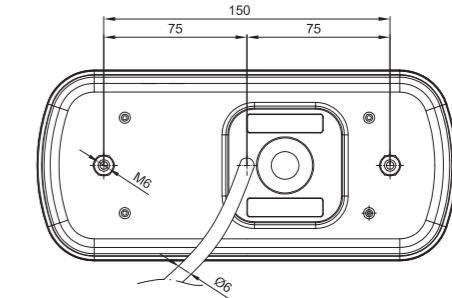

Фонарь 6-функциональный типа LED – низкий уровень электропотребления
Европейский сертификат E9
Сертификат электромагнитной совместимости – EMC
Конструкция фонаря устойчивая к ударам и механическим повреждениям
– стекло PC
Фонарь защищён от переменной полярности питания
Омологация для вертикального или горизонтального монтажа

Функции фонаря:

- свет габаритный задний,
- освещение номерного знака (34,4mm<x<102,2mm)
- версия NT – не имеет функции освещения номерного знака
- стоп сигнал,
- свет указателя поворота,
- свет заднего хода (версия COF) или свет противотуманный (версия PM)
- светоотражатель

Параметры фонаря:

- напряжение питания: 12–36В DC
- диапазон рабочих температур окружающей среды от –40°C до +55°C
- фонарь устойчивый к атмосферным воздействиям
- фонарь герметичен

Потребление тока:

- свет габаритный + освещение номерного знака – 12В/24В = 0,25А/0,21А
- стоп сигнал – 12В/24В = 0,08А/0,08А
- свет указателя поворота – 12В/24В = 0,11А/ 0,11А
- свет заднего хода – 12В/24В = 0,28А/0,14А
- свет противотуманный – 12/24В = 0,12/0,06А

Потребляемая мощность (оминальная мощность):

- свет габаритный + освещение номерного знака – 12В/24В = 3 Вт/5 Вт
- стоп сигнал – 12В/24В = 1Вт/2Вт
- свет указателя поворота – 12В/24В = 1,5/3Вт
- свет заднего хода – 12В/24В = 3,5Вт/3,5Вт
- свет противотуманный – 12В/24В = 1,5Вт/1,5Вт