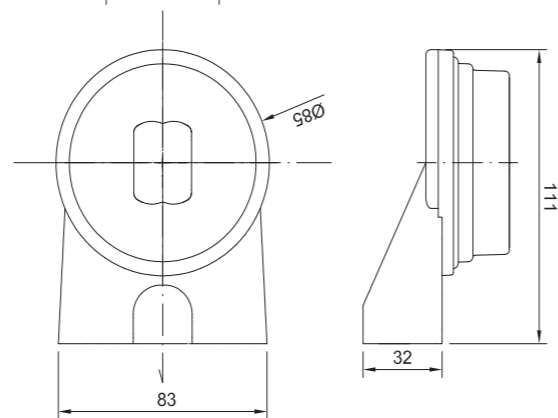

Фонарь 2-функциональный типа LED со светоотражателем
Европейский сертификат E9
Сертификат электромагнитной совместимости – EMC
Конструкция фонаря устойчивая к механическим повреждениям
Фонарь защищён от переменной полярности питания

Функции фонаря:

- свет задний габаритный со светоотражателем
- свет передний габаритный со светоотражателем
- свет боковой габаритный со светоотражателем

Параметры фонаря:

- напряжение питания: 12–36В DC
- диапазон рабочих температур окружающей среды от –40°C до +55°C
- фонарь устойчивый к атмосферным воздействиям
- фонарь герметичен

Потребление тока:

- свет белый или жёлтый – 12В/24В = 0,04А/0,04А
- свет красный – 12В/24В = 0,03А/ 0,03А

Потребляемая мощность (номинальная мощность):

- свет белый или жёлтый – 12В/24В = 0,5Вт/1Вт
- свет красный – 12В/24В = 0,4Вт/0,8Вт