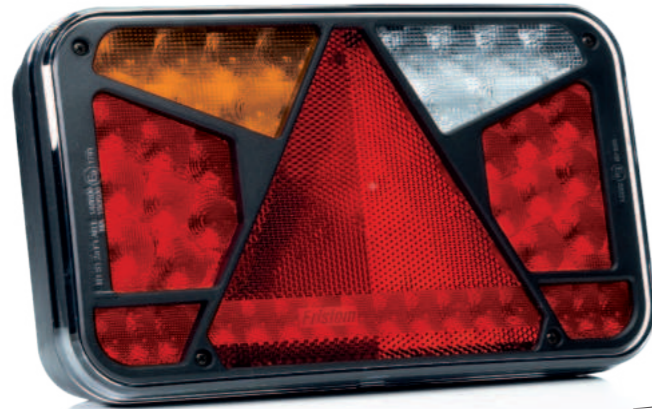

ОДИН фонарь, ДВА естества!

В предложении **НОВЫЙ ВАРИАНТ** фонаря с **СИСТЕМОЙ УПРАВЛЕНИЯ СВЕТА**.

Фонарь типа LED – низкий уровень электропотребления
Европейский сертификат E9
Сертификат электромагнитной совместности – EMC
Конструкция фонаря устойчива к ударам
и механическим повреждениям – стекло PC
Фонарь защищен от переменной полярности питания

Функции фонаря:

- свет габаритный задний
- стоп сигнал
- свет указателя поворота
- свет заднего хода
- свет противотуманный
- освещение номерного знака (в зависимости от версии)
- светоотражатель треугольный кат. IIIA

Параметры фонаря:

- напряжение питания: 12–36В DC, (FT-370 LED O: 12–15В DC)
- диапазон рабочих температур окружающей среды от –40°С до +55°С
- фонарь устойчивый к атмосферным воздействиям
- фонарь герметичен

	FT-370 LED	FT-370 LED O
Потребление тока:		Фонарь светодиодной системой управления – система CANBUS
- свет габаритный задний:	12В/24В = 0,1А/0,1А	12В = 0,4А
- стоп сигнал:	12В/24В = 0,15А/0,08А	12В = 0,55А
- свет указателя поворота:	12В/24В = 0,3А/0,3А	12В = 1,2А
- свет заднего хода:	12В/24В = 0,2А/0,1А	12В = 0,3А
- свет противотуманный:	12В/24В = 0,3А/0,15А	12В = 0,3А
Потребляемая мощность (номинальная мощность):		
- свет габаритный задний:	12В/24В = 1,5Вт/3Вт	12В = 5Вт
- стоп сигнал:	12В/24В = 2Вт/2,2Вт	12В = 7Вт
- свет указателя поворота:	12В/24В = 4Вт/8Вт	12В = 15Вт
- свет заднего хода:	12В/24В = 3Вт/3,2Вт	12В = 4Вт
- свет противотуманный:	12В/24В = 4Вт/4,2Вт	12В = 4Вт