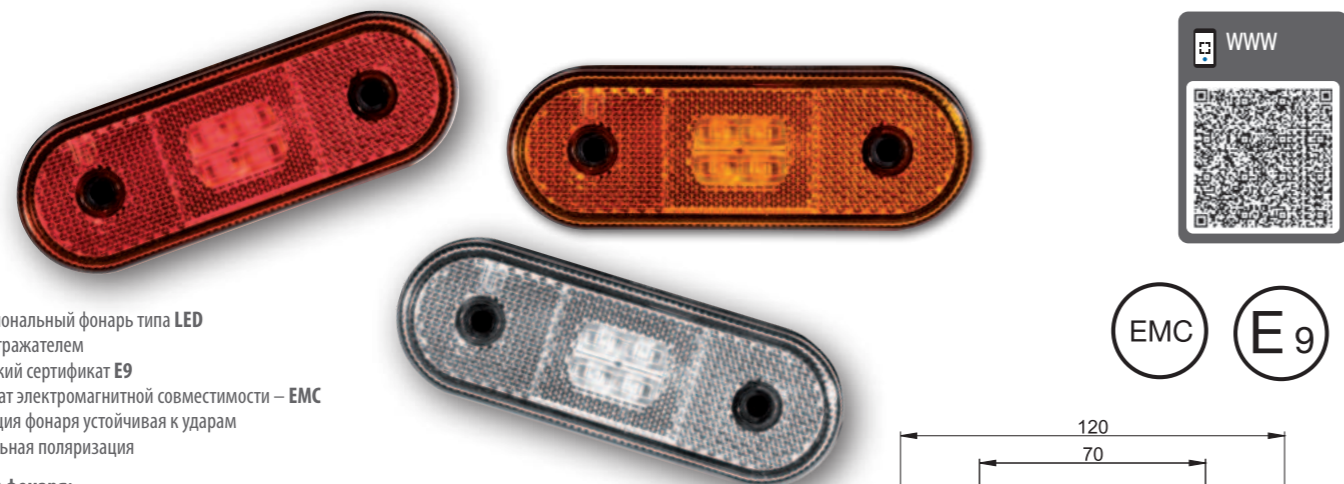

1- функциональный фонарь типа LED со светоотражателем
Европейский сертификат E9
Сертификат электромагнитной совместимости – EMC
Конструкция фонаря устойчивая к ударам
Произвольная поляризация

Функции фонаря:
- свет габаритный

Параметры фонаря:
- напряжение питания: 12–36В DC
- диапазон рабочих температур окружающей среды от –40°C до +55°C
- фонарь устойчивый к атмосферным воздействиям
- фонарь герметичен

Потребление тока:
- свет габаритный белый или жёлтый: 12В/24В = 0,04А/0,04А
- свет габаритный красный: 12В/24В = 0,03А/0,03А

Потребляемая мощность (номинальная мощность):
- свет габаритный белый или жёлтый: 12В/24В = 0,5Вт/1Вт
- свет габаритный красный: 12В/24В = 0,4Вт/0,8Вт