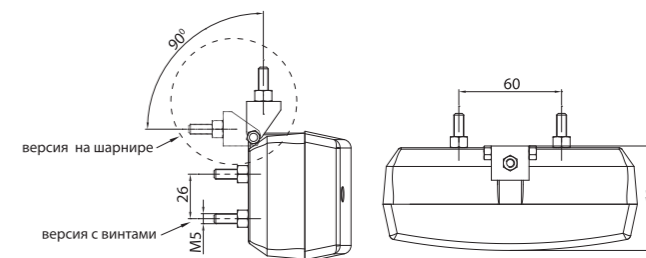

ID/EAN	Фотография	Описание	Индивидуальная упаковка		Сводная упаковка/ картон			Сводная упаковка/ поддон		
			шт.	кг.	шт.	см.	кг.	шт.	см.	кг.
MD-040 S		Фонарь заднего хода с креплением на 2-х винтах М5.	1	0,11	150	59x39x29	16,50	3000	120x80x165	355,00
MD-040 P		Фонарь заднего хода с креплением на шарнире.	1	0,13	150	59x39x29	19,50	3000	120x80x165	415,00
MD-040 K		Стекло фонаря.	5							

ID/EAN	Фотография	Описание	Индивидуальная упаковка		Сводная упаковка/ картон			Сводная упаковка/ поддон		
			шт.	кг.	шт.	см.	кг.	шт.	см.	кг.
DOB-051 P BP		Фонарь заднего хода с креплением на шарнире без провода.	1	0,18	80	59x39x29	14,40	1600	120x80x165	313,00
DOB-051 P ZP		Фонарь заднего хода с креплением на шарнире с проводом.	1	0,18	80	59x39x29	14,40	1600	120x80x165	313,00
DOB-051 S BP		Фонарь заднего хода с креплением на 2-х винтах М5 без провода.	1	0,16	80	59x39x29	12,80	1200	120x80x165	217,00
DOB-051 S ZP		Фонарь заднего хода с креплением на 2-х винтах М5 с проводом.	1	0,16	80	59x39x29	12,80	1200	120x80x165	217,00
DOB-051 K		Стекло фонаря.	5