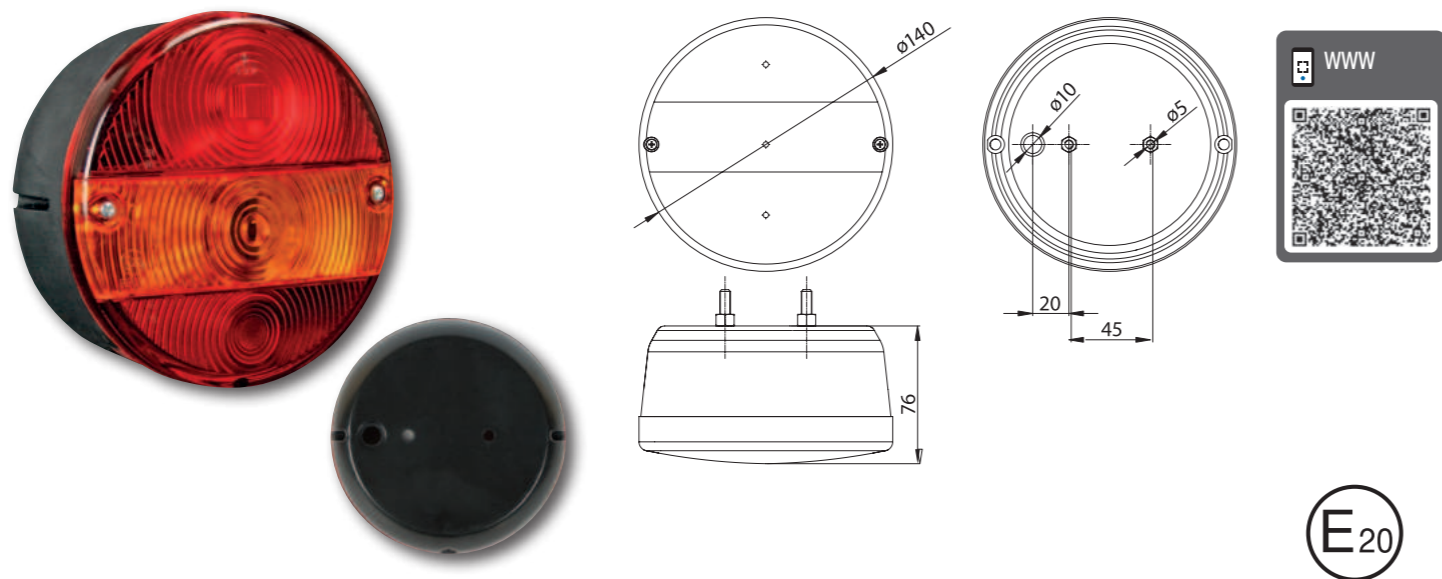

ID/ETK	Фотография	Описание	Индивидуальная упаковка		Сводная упаковка/картон		Сводная упаковка/поддон			
			шт.	кг.	шт.	см.	кг.	шт.	см.	кг.
MD-016 L		Фонарь задний левый с освещением номерного знака.	1	0,28	38	59x39x29	10,64	760	120x80x165	237,80
MD-016 P		Фонарь задний правый.	1	0,28	38	59x39x29	10,64	760	120x80x165	237,80
MD-016 K		Стекло заднего фонаря универсальное.	1	0,10	100	59x39x29	10,00	2000	120x80x165	225,00