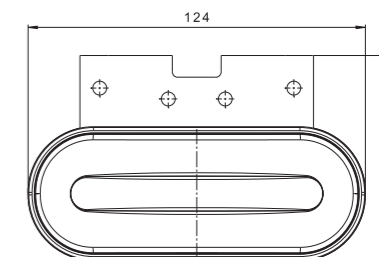

Потребляемая мощность (номинальная мощность):

- 12В/24В = 1,0W/2,0W

SM LED

ID/EAN	Фотография	Описание	Индивидуальная упаковка		Сводная упаковка/ картон		Сводная упаковка/ поддон			
			шт.	кг.	шт.	см.	кг.	шт.	см.	кг.
FT-071 + K LED 5907556011878		Фонарь габаритный LED с функцией указателя поворота кат.5, 12-36В, жёлтый со светоотражателем, кронштейном и проводом.	10	1,08	200	59x39x29	21,6	4000	120x80x165	457,00
FT-071 LED 5907556011830		Фонарь габаритный LED с функцией указателя поворота кат.5, 12-36В, жёлтый со светоотражателем и проводом.	10	1,02	200	59x39x29	20,4	4000	120x80x165	433,00