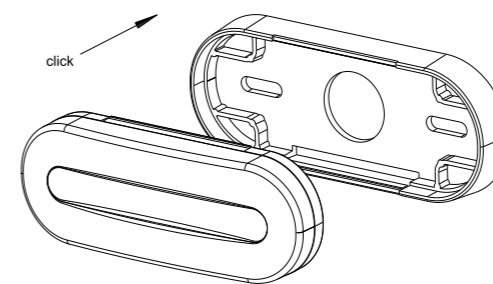

Потребляемая мощность (номинальная мощность):

- 12В/24В = 1,0W/2,0W

SM LED

ID/EAN	Фотография	Описание	Индивидуальная упаковка		Сводная упаковка/ картон		Сводная упаковка/ поддон			
			шт.	кг.	шт.	см.	кг.	шт.	см.	кг.
FT-071 + K LED 5907556011878		Фонарь габаритный LED с функцией указателя поворота кат.5, 12-36В, жёлтый со светоотражателем, кронштейном и проводом.	10	1,08	200	59x39x29	21,6	4000	120x80x165	457,00
FT-071 LED 5907556011830		Фонарь габаритный LED с функцией указателя поворота кат.5, 12-36В, жёлтый со светоотражателем и проводом.	10	1,02	200	59x39x29	20,4	4000	120x80x165	433,00