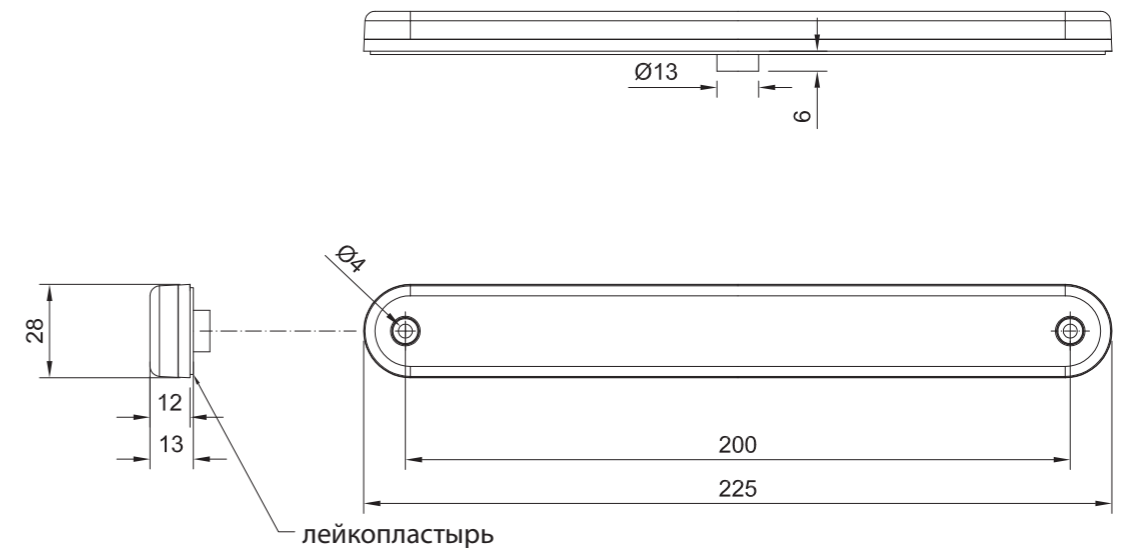

ID/ETK	Фотография	Описание	Индивидуальная упаковка		Сводная упаковка/ картон			Сводная упаковка/ поддон		
			шт.	кг.	шт.	см.	кг.	шт.	см.	кг.
FT-190 LED 5907556011298		Фонарь стоп диодный 12-36В на лейкопластыре с проводом дл. 0,5 м.	1	0,08	200	59x39x29	16,00	4000	120x80x165	345,00
FT-190 LED M40 5907556011304		Фонарь стоп диодный 12-36В на лейкопластыре с проводом дл. 4,0 м.	1	0,202	130	59x39x29	26,26	3000	120x80x165	631,00