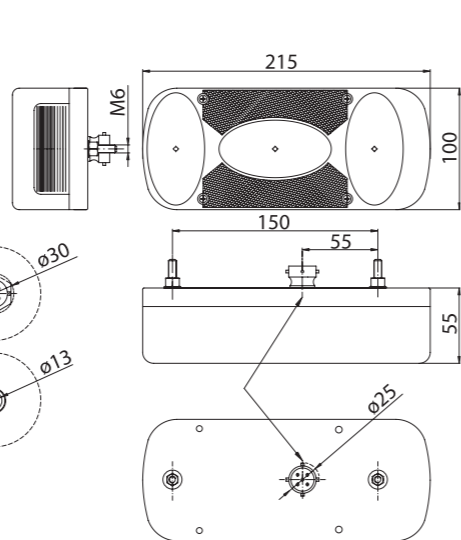

ID/ETK	Фотография	Описание	Индивидуальная упаковка		Сводная упаковка/картон			Сводная упаковка/поддон		
			шт.	кг.	шт.	см.	кг.	шт.	см.	кг.
MD-036 L		Фонарь задний левый с противотуманным светом с освещением номерного знака.	1	0,34	40	59x39x29	13,60	800	120x80x165	277,00
MD-036 P		Фонарь задний правый со светом заднего хода и освещением номерного знака.	1	0,34	40	59x39x29	13,60	800	120x80x165	277,00
MD-036 L BAJONET		Фонарь задний левый с противотуманным светом с освещением номерного знака с разъемом под байонет 5 PIN и лампочками накаливания.	1	0,40	40	59x39x29	16,00	800	120x80x165	345,00
MD-036 P BAJONET		Фонарь задний правый со светом заднего хода с освещением номерного знака с разъемом под байонет 5 PIN и лампочками накаливания.	1	0,40	40	59x39x29	16,00	800	120x80x165	345,00
MD-036 KL		Стекло заднего фонаря MD-036 L левое.	1	0,15	60	59x39x29	9,00	1200	120x80x165	205,00
MD-036 KP		Стекло заднего фонаря MD-036 P правое.	1	0,15	60	59x39x29	9,00	1200	120x80x165	205,00
MD-036 L B		Фонарь задний левый, стекло белое, с противотуманным светом с освещением номерного знака.	1	0,33	40	59x39x29	13,20	800	120x80x165	289,00
MD-036 P B		Фонарь задний правый, стекло белое, со светом заднего хода с освещением номерного знака.	1	0,33	40	59x39x29	13,20	800	120x80x165	289,00
MD-036 L B BAJONET		Фонарь задний левый, стекло белое, с противотуманным светом с освещением номерного знака с разъемом под байонет 5 PIN и лампочками накаливания.	1	0,40	40	59x39x29	16,00	800	120x80x165	325,00
MD-036 P B BAJONET		Фонарь задний правый, стекло белое, со светом заднего хода с освещением номерного знака с разъемом под байонет 5 PIN и лампочками накаливания.	1	0,40	40	59x39x29	16,00	800	120x80x165	325,00
MD-036 KLB		Стекло заднего фонаря MD-036 L B левое, белое.	1	0,15	60	59x39x29	9,00	1200	120x80x165	205,00
MD-036 KPB		Стекло заднего фонаря MD-036 P B правое, белое.	1	0,15	60	59x39x29	9,00	1200	120x80x165	205,00