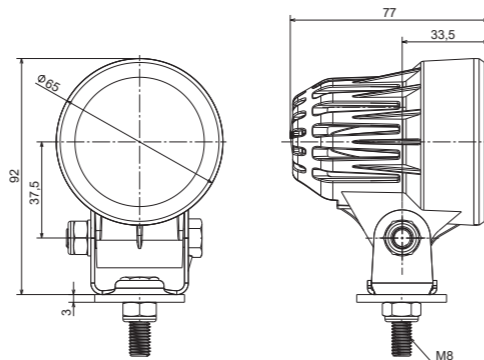

60°

FT-362 LED

1200 LM

FT-363 LED

10°

Новая серия универсальных рабочих фар.

FT-362 LED – угол луча 60°
Обеспечивает интенсивное освещение ближней рабочей зоны.

FT-363 LED – угол луча 10°
Узкий луч света позволяет точно осветить удаленные участки.