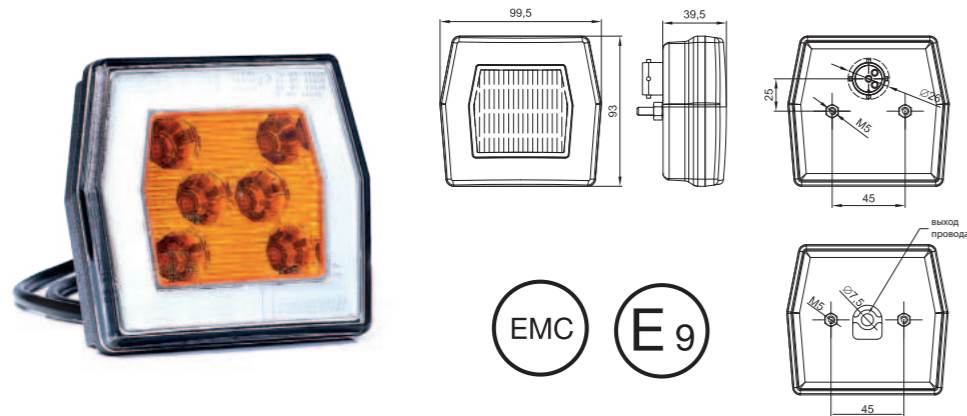

Фонарь передний 2-функциональный типа LED – низкий уровень электропотребления
Европейский сертификат E9
Сертификат электромагнитной совместимости – EMC
Конструкция фонаря устойчивая к ударам и механическим повреждениям – стекло PC
Фонарь защищён от переменной полярности питания

Функции фонаря:
- свет габаритный передний,
- свет переднего указателя поворота кат.1,
Параметры фонаря:
- напряжение питания: 12–36В DC
- диапазон рабочих температур окружающей среды от –40°C до +55°C
- фонарь устойчивый к атмосферным воздействиям
- фонарь герметичен

Потребление тока:
- свет габаритный – 12В/24В = 0,13А/0,13А
- свет указателя поворота – 12В/24В = 0,2А/ 0,1А
Потребляемая мощность (номинальная мощность):
- свет габаритный – 12В/24В = 1,6Вт/3,2Вт
- свет указателя поворота – 12В/24В = 2,5Вт/2,5Вт

ID/EAN	Фотография	Описание	Индивидуальная упаковка		Сводная упаковка/ картон		Сводная упаковка/ поддон			
			шт.	кг.	шт.	см.	кг.	шт.	см.	кг.
FT-125 LED 5907556009240		Фонарь передний LED 12-36В, 2-функциональный со светом габаритным, указателем поворота кат.1 и проводом дл. 1м.	1	0,250	108	59x39x29	27,70	2160	120x80x165	579,00
FT-125 LED BAJONET 5907556009257		Фонарь передний LED 12-36В, 2-функциональный со светом габаритным, указателем поворота кат.1 и электрическим соединением Bajonet SPIN.	1	0,200	108	59x39x29	22,30	2160	120x80x165	471,00