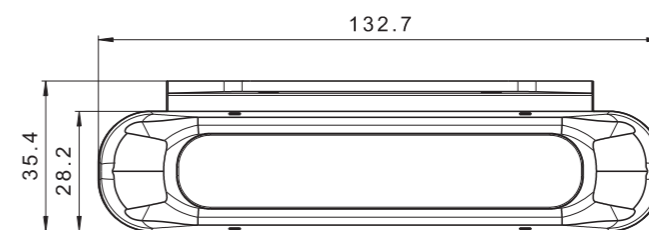

ID/ETK	Фотография	Описание	Индивидуальная упаковка		Сводная упаковка/ картон			Сводная упаковка/ поддон		
			шт.	кг.	шт.	см.	кг.	шт.	см.	кг.
FT-200 LED 5907556012516		Фонарь сигнальный LED жёлтый, 12-36В с кабелем дл. 1 м.	1	0,138	144	59x39x29	19,87	2880	120x80x165	422,44
FT-200 LED DARK 5907556029330		Фонарь сигнальный LED жёлтый, версия "DARK", 12-36В с кабелем дл. 1 м.	1	0,138	144	59x39x29	19,87	2880	120x80x165	422,44
FT-200 C LED 5907556029347		Фонарь сигнальный LED красный, 12-36В с кабелем дл. 1 м.	1	0,138	144	59x39x29	19,87	2880	120x80x165	422,44
FT-200 C LED DARK 5907556029354		Фонарь сигнальный LED красный, версия "DARK", 12-36В с кабелем дл. 1 м.	1	0,138	144	59x39x29	19,87	2880	120x80x165	422,44
FT-200 N LED 5907556012752		Фонарь сигнальный LED синий, 12-36В с кронштейном и кабелем дл. 1 м.	1	0,138	144	59x39x29	19,87	2880	120x80x165	422,44