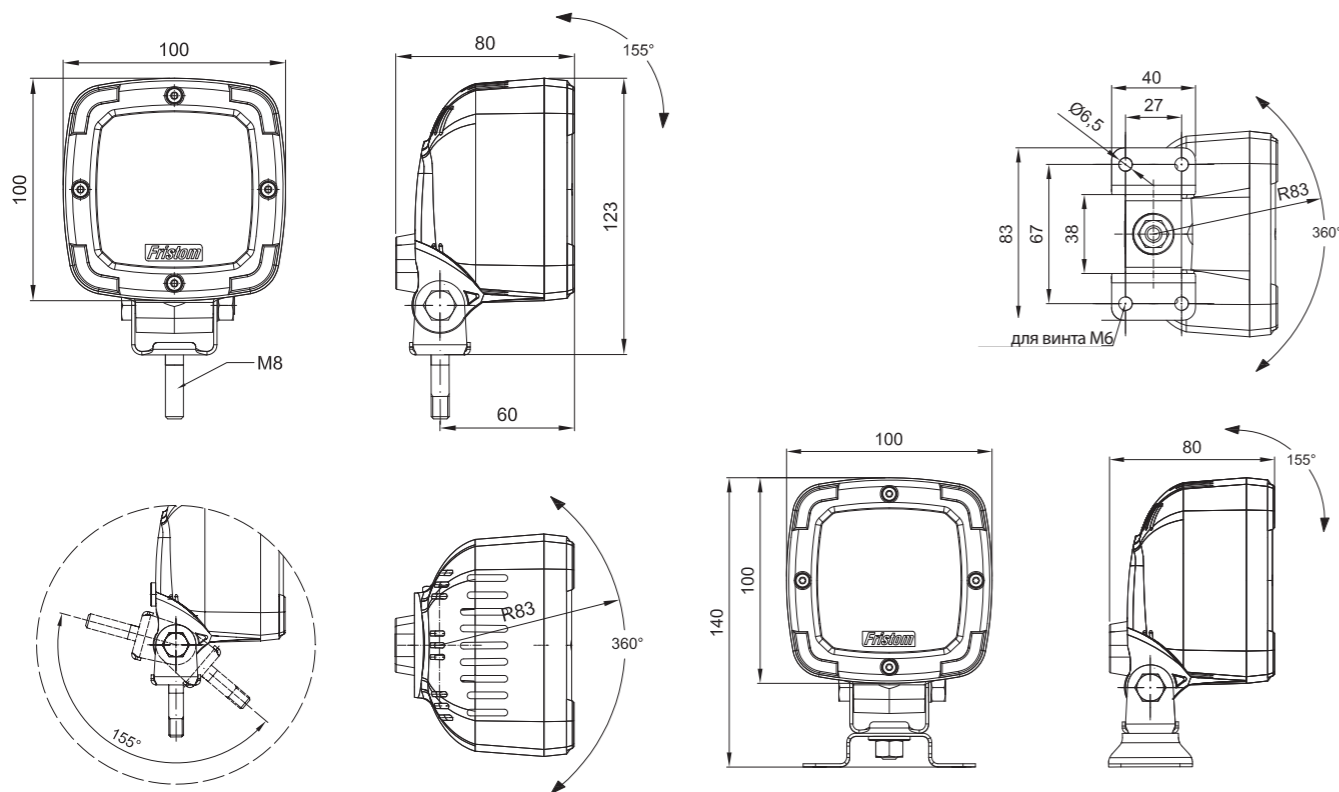

Фонарь 2-функциональный типа LED – низкий уровень электропотребления
Европейский сертификат E9
Сертификат электромагнитной совместимости – EMC
Конструкция фонаря устойчивая к ударам и механическим повреждениям – стекло PC
Фонарь защищён от переменной полярности питания

Функции фонаря:
- свет габаритный задний,
- свет заднего хода,

Параметры фонаря:
- напряжение питания: 12–36В DC
- диапазон рабочих температур окружающей среды от –40°C до +55°C
- фонарь устойчивый к атмосферным воздействиям
- фонарь герметичен

Потребление тока:
- свет габаритный – 12В/24В = 0,1А/0,1А
- свет заднего хода – 12В/24В = 0,2А/ 0,2А

Потребляемая мощность (номинальная мощность):
- свет габаритный
– 12В/24В = 1,2Вт/2,4Вт
- свет заднего хода
– 12В/24В = 2,5Вт/5Вт