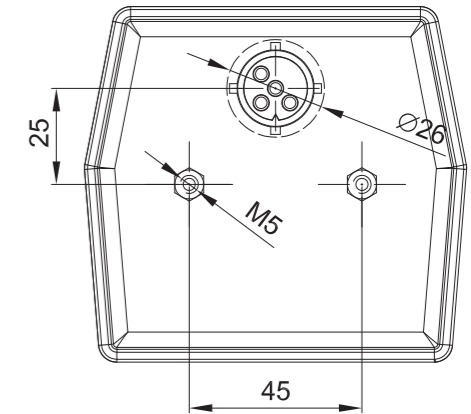

- свет габаритный + освещение номерного знака – 12В/24В = 1,65Вт/3,3Вт
- стоп сигнал – 12В/24В = 1Вт/2Вт
- свет указателя поворота – 12В/24В = 1Вт/2Вт

99,5

93

мин. пространство под вилкой

ID/ETK	Фотография	Описание	Индивидуальная упаковка		Сводная упаковка/ картон			Сводная упаковка/ поддон		
			шт.	кг.	шт.	см.	кг.	шт.	см.	кг.
FT-120 T LED 5907556008106		Фонарь задний универсальный светодиодный LED 12-36В, 4-функциональный с освещением номерного знака, стекло прозрачное с проводом длиной 1 м. АНАЛОГ ФОНАря ЗАДНЕГО MD-002 ПОД ЛАМПОЧКУ.	1	0,26	108	59x39x29	28,08	2160	120x80x165	586,60
FT-120 T LED BAJONET 5907556008113		Фонарь задний универсальный светодиодный LED 12-36В, 4-функциональный с освещением номерного знака, стекло прозрачное с электрическим соединением Bajonet 5PIN. АНАЛОГ ФОНАря ЗАДНЕГО MD-002L ПОД ЛАМПОЧКУ.	1	0,21	108	59x39x29	22,68	2160	120x80x165	478,60
FT-121 T LED 5907556008120		Фонарь задний универсальный светодиодный LED 12-36В, 4-функциональный с освещением номерного знака, стекло прозрачное с желтым фильтром указателя поворота с проводом длиной 1 м. АНАЛОГ ФОНАря ЗАДНЕГО MD-002L ПОД ЛАМПОЧКУ.	1	0,26	108	59x39x29	28,08	2160	120x80x165	586,60
FT-121 T LED BAJONET 5907556008137		Фонарь задний универсальный светодиодный LED 12-36В, 4-функциональный с освещением номерного знака, стекло прозрачное с желтым фильтром указателя поворота с электрическим соединением Bajonet 5PIN. АНАЛОГ ФОНАря ЗАДНЕГО MD-002L ПОД ЛАМПОЧКУ.	1	0,21	108	59x39x29	22,68	2160	120x80x165	478,60
FT-122 T LED 5907556008144		Фонарь задний универсальный светодиодный LED 12-36В, 4-функциональный с освещением номерного знака, стекло с желтым фильтром указателя поворота и красным фильтром стоп сигнала, с проводом длиной 1 м. АНАЛОГ ФОНАря ЗАДНЕГО MD-002L ПОД ЛАМПОЧКУ.	1	0,26	108	59x39x29	28,08	2160	120x80x165	586,60
FT-122 T LED BAJONET 5907556008151		Фонарь задний универсальный светодиодный LED 12-36В, 4-функциональный с освещением номерного знака, стекло с желтым фильтром указателя поворота и красным фильтром стоп сигнала, с электрическим соединением Bajonet 5PIN. АНАЛОГ ФОНАря ЗАДНЕГО MD-002L ПОД ЛАМПОЧКУ.	1	0,21	108	59x39x29	22,68	2160	120x80x165	478,60