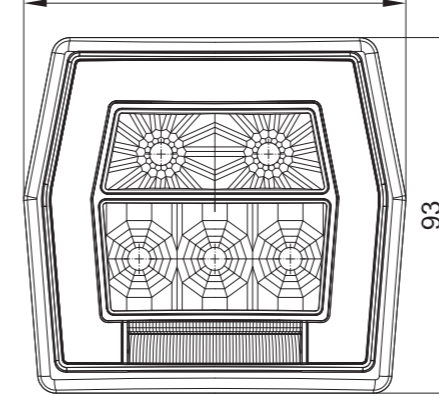

Фонарь 4-функциональный типа LED – низкий уровень электропотребления
Европейский сертификат E9 – монтаж в позиции горизонтальной и вертикальной
Сертификат электромагнитной совместимости – EMC
Конструкция фонаря устойчивая к ударам и механическим повреждениям – стекло PC
Фонарь защищен от переменной полярности питания

Функции фонаря:

- свет габаритный задний,
- освещение номерного знака,
- стоп сигнал,
- свет указателя поворота,

Параметры фонаря:

- напряжение питания: 12–36В DC
- диапазон рабочих температур окружающей среды от –40°C до +55°C
- фонарь устойчивый к атмосферным воздействиям
- фонарь герметичен

Потребление тока:

- свет габаритный + освещение номерного знака – 12В/24В = 0,14А/0,14А
- стоп сигнал – 12В/24В = 0,08А/0,08А
- свет указателя поворота – 12В/24В = 0,8А/0,8А

Потребляемая мощность (номинальная мощность):

- свет габаритный + освещение номерного знака – 12В/24В = 1,65Вт/3,3Вт
- стоп сигнал – 12В/24В = 1Вт/2Вт
- свет указателя поворота – 12В/24В = 1Вт/2Вт

99,5

93

мин. пространство под вилкой