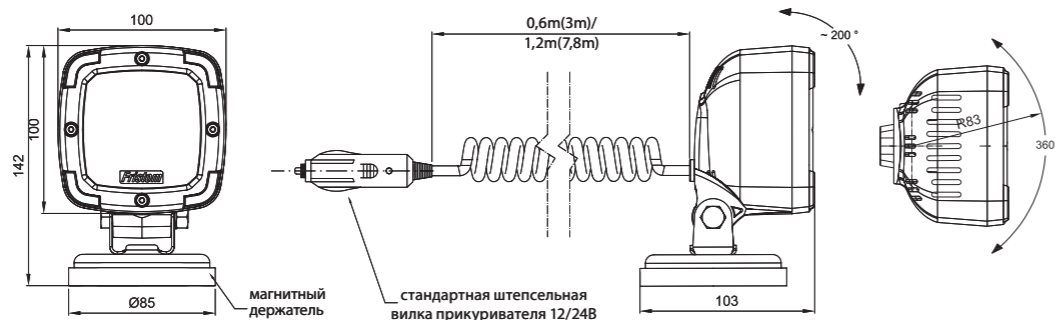

1- функциональная фара типа LED – универсальное освещение рабочего поля
Сертификат электромагнитной совместимости – EMC
Конструкция фонаря устойчивая к ударам и механическим повреждениям – стекло PC
Произвольная поляризация.

Функции фонаря:
– универсальное освещение рабочего поля

Параметры фонаря:
- напряжение питания: 12–36В DC
- диапазон рабочих температур окружающей среды от –40°С до +55°С
- световой поток = 650 lm
- фара устойчива к атмосферным воздействиям
- фара герметична

Потребление тока:
- 12В/24В = 0,5А/0,25А

Потребляемая мощность (номинальная мощность):
- 12В/24В = 6Вт/6Вт

ID/ETK	Фотография	Описание	Индивидуальная упаковка		Сводная упаковка/ картон		Сводная упаковка/ поддон			
			шт.	кг.	шт.	см.	кг.	шт.	см.	кг.
FT-063 LED 5907556010192		Универсальная светодиодная рабочая фара LED, с мин. мощностью 650 лм, 9 диодов, на шарнирном держателе, корпус чёрный. Фара сертифицирована ADR.	1	0,42	50	59x39x29	21,00	1000	120x80x165	445,00
FT-063 LED MAG M30 5907556010222		Универсальная светодиодная рабочая фара LED 650 лм, 9 диодов, на магнитном держателе с шарниром, цвет корпуса – чёрный. Кроме того, лампа оснащена спиральным кабелем в растянутом виде 3 м. (длина спирали 0,6 м.), оконченным стандартной штепсельной вилкой прикуривателя 12/24В.	1	0,96	22	59x39x29	22,96	440	120x80x165	447,40
FT-063 LED MAG M78 5907556010239		Универсальная светодиодная рабочая фара LED 650 лм, 9 диодов, на магнитном держателе с шарниром, цвет корпуса – чёрный. Кроме того, лампа оснащена спиральным кабелем в растянутом виде 7,8 м. (длина спирали 1,2 м.), оконченным стандартной штепсельной вилкой прикуривателя 12/24В.	1	1,16	22	59x39x29	25,52	440	120x80x165	535,40