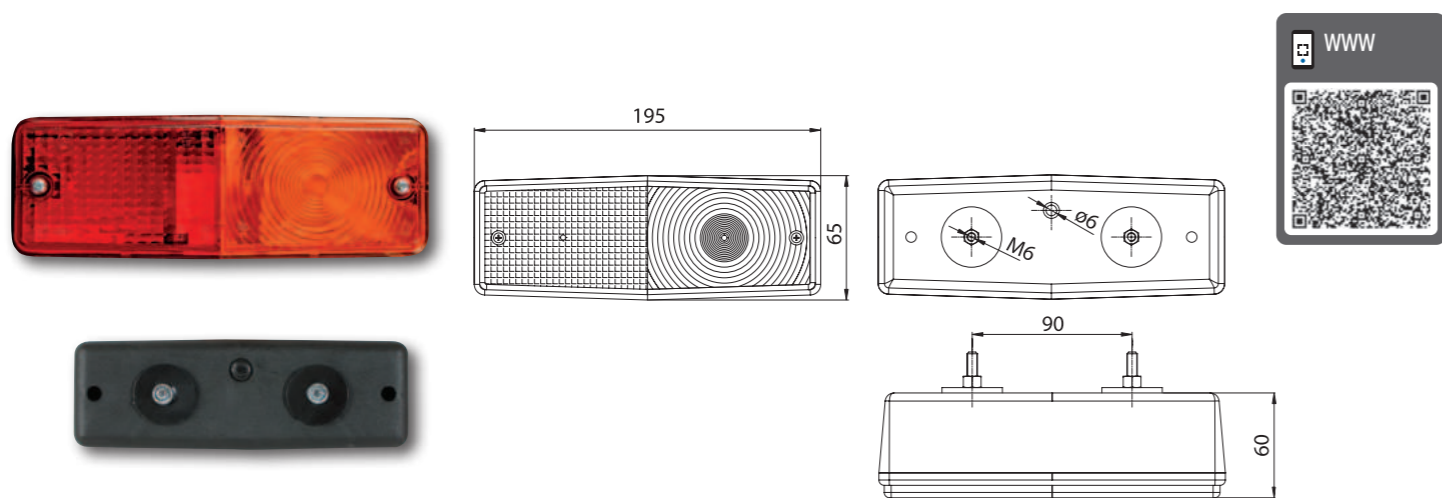

ID/ETK	Фотография	Описание	Индивидуальная упаковка		Сводная упаковка/картон		Сводная упаковка/поддон			
			шт.	кг.	шт.	см.	кг.	шт.	см.	кг.
MD-016 L		Фонарь задний левый с освещением номерного знака.	1	0,28	38	59x39x29	10,64	760	120x80x165	237,80
MD-016 P		Фонарь задний правый.	1	0,28	38	59x39x29	10,64	760	120x80x165	237,80
MD-016 K		Стекло заднего фонаря универсальное.	1	0,10	100	59x39x29	10,00	2000	120x80x165	225,00

ID/ETK	Фотография	Описание	Индивидуальная упаковка		Сводная упаковка/картон		Сводная упаковка/поддон			
			шт.	кг.	шт.	см.	кг.	шт.	см.	кг.
MD-002 L 5907556002784		Фонарь задний левый с освещением номерного знака.	1	0,15	120	59x39x29	18,00	2400	120x80x165	385,00
MD-002 P 5907556002807		Фонарь задний правый без освещения номерного знака.	1	0,15	120	59x39x29	18,00	2400	120x80x165	385,00
MD-002 L BAJONET 5907556002791		Фонарь задний левый с освещением номерного знака и электрическим быстросоединением типа BAJONET.	1	0,17	120	59x39x29	20,40	2400	120x80x165	433,00
MD-002 P BAJONET 5907556002814		Фонарь задний правый без освещения номерного знака с электрическим быстросоединением типа BAJONET.	1	0,17	120	59x39x29	20,40	2400	120x80x165	433,00
MD-002 K 5907556002777		Стекло заднего фонаря универсальное.	1	0,04	324	59x39x29	12,96	6480	120x80x165	264,20

ID/ETK	Фотография	Описание	Индивидуальная упаковка		Сводная упаковка/картон		Сводная упаковка/поддон			
			шт.	кг.	шт.	см.	кг.	шт.	см.	кг.
FT-007 5907556001152		Фонарь задний универсальный типа MF.	1	0,25	64	59x39x29	16,00	1280	120x80x165	345,00
FT-007 K 5907556001169		Стекло заднего фонаря FT-007 универсальное.	10	0,71	250	59x39x29	17,75	5000	120x80x165	380,00