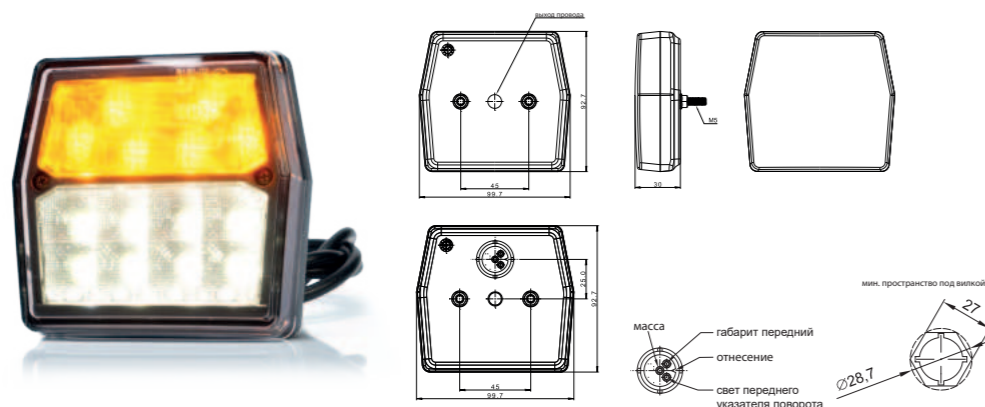

Фонарь типа LED – низкий уровень электропотребления
Европейский сертификат E9
Сертификат электромагнитной совместимости – EMC
Конструкция фонаря устойчивая к ударам и механическим повреждениям – стекло PC
Фонарь защищён от переменной полярности питания

Функции фонаря:
- свет габаритный передний,
- свет переднего указателя поворота
Параметры фонаря:
- напряжение питания: 12–15В DC
- диапазон рабочих температур окружающей среды от –40°C до +55°C
- фонарь устойчивый к атмосферным воздействиям
- фонарь герметичен

Потребление тока:
- свет габаритный – 12В = 0,1А
- свет указателя поворота – 12В = 0,2А
Потребляемая мощность (номинальная мощность):
- свет габаритный – 12В = 1,2W
- свет указателя поворота – 12В = 2,4W

ID/EAN	Фотография	Описание	Индивидуальная упаковка		Сводная упаковка/ картон		Сводная упаковка/ поддон			
			шт.	кг.	шт.	см.	кг.	шт.	см.	кг.
FT-225 LED 5907556015265		Фонарь передний LED 12В, 2-функциональный со светом габаритным, указателем поворота и проводом дл. 1 м.	1	0,190	144	59x39x29	27,36	2880	120x80x165	572,20
FT-225 LED BAJONET 5907556015272		Фонарь передний LED 12В, 2-функциональный со светом габаритным, указателем поворота и соединением Bajonet SPIN.	1	0,160	144	59x39x29	23,04	2880	120x80x165	485,80