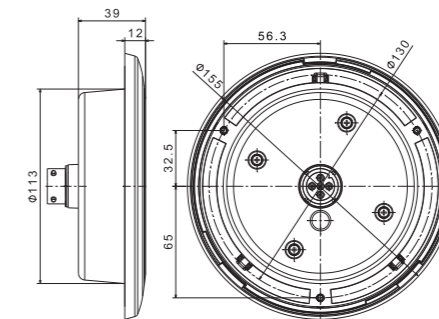

ID/ETK	Фотография	Описание	Индивидуальная упаковка		Сводная упаковка/ картон		Сводная упаковка/ поддон			
			шт.	кг.	шт.	см.	кг.	шт.	см.	кг.
FT-314 LED CHROME 5907556031524		Фонарь 3-функциональный задний, свет габаритный, противотуманный, заднего хода, 12/36V, круглый, встраиваемый, провод дл. 1 м.	1			59x39x29		120x80x165		
FT-314 LED CHROME BAJONET 5907556031531		Фонарь 3-функциональный задний, свет габаритный, противотуманный, заднего хода, 12/36V, круглый, встраиваемый с соединением BAJONET SPIN.	1			59x39x29		120x80x165		
FT-314 LED BLACK 5907556031548		Фонарь 3-функциональный задний, свет габаритный, противотуманный, заднего хода, 12/36V, круглый, встраиваемый, провод дл. 1 м.	1			59x39x29		120x80x165		
FT-314 LED BLACK BAJONET 5907556031555		Фонарь 3-функциональный задний, свет габаритный, противотуманный, заднего хода, 12/36V, круглый, встраиваемый с соединением BAJONET SPIN.	1			65x53x47		120x80x165		
FT-313 CHROME FRAME 5907556031562		Рамка с хромовым покрытием для фонарей FT-313 LED и FT-314 LED.	1			65x53x47		120x80x165		
FT-313 BLACK FRAME 5907556031579		Черная рамка для фонарей FT-313 LED и FT-314 LED.	1			65x53x47		120x80x165		
FT-313 COVER 5907556031586		Корпус заднего фонаря для плоского монтажа FT-313 LED и FT-314 LED.	1			65x53x47		120x80x165