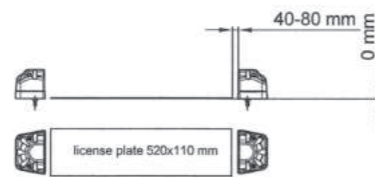

Потребление тока:
 - освещение номерного знака – 12В/24В = 0,04А/ 0,04А

Потребляемая мощность (номинальная мощность):
 - освещение номерного знака – 12В/24В = 0,5Вт/1Вт

Фонарь 2-функциональный типа LED – низкий уровень электропотребления
 Европейский сертификат E9
 Сертификат электромагнитной совместимости EMC
 Конструкция фонаря устойчивая к ударам и механическим повреждениям
 – стекло PC
 Произвольная поляризация