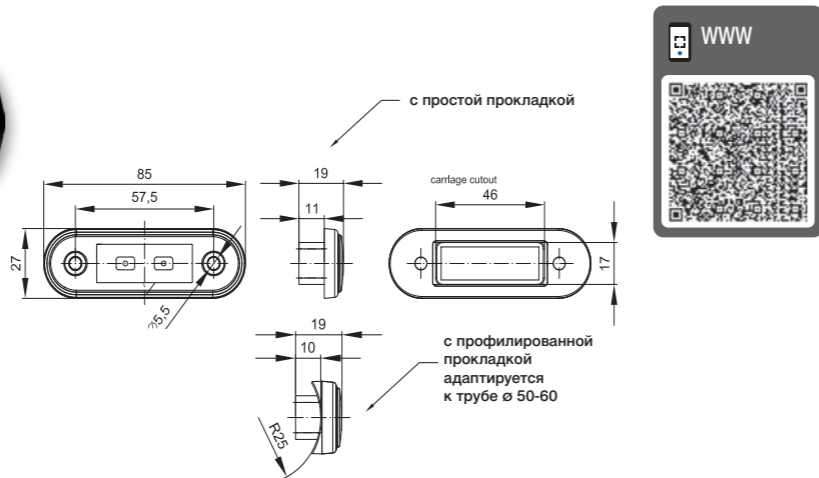

1-функциональный фонарь типа LED
Европейский сертификат E9
Сертификат электромагнитной совместимости – EMC
Конструкция фонаря устойчивая к ударам и механическим повреждениям – стекло PC
Произвольная поляризация фонаря в стандарте с опцией установления на плоскостях.

Установка на трубах транспортных средств может быть осуществлена с использованием дополнительной прокладки резиновой чёрной FT-015 PGC или дополнительной прокладки резиновой прозрачной FT-015 PGT, которые не включены в стандартную версию продукта.
Также доступна прокладка резиновая прозрачная для монтажа фонарей FT-015 PGT PL на плоскостях.

Функции фонаря:
- свет габаритный белый, жёлтый или красный
- свет декоративный синий или зелёный

Параметры фонаря:
- напряжение питания: 12–36В DC
- диапазон рабочих температур окружающей среды от –40°C до +55°C
- фонарь устойчивый к атмосферным воздействиям
- фонарь герметичен

Потребление тока:
- свет габаритный:
12В/24В = 0,02А/0,02А

Потребляемая мощность (номинальная мощность):
- свет габаритный:
12В/24В = 0,25Вт/0,5Вт