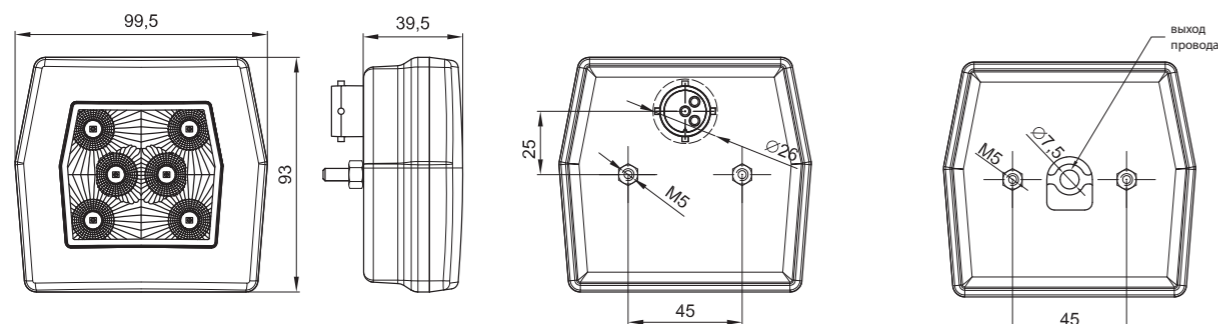

Потребляемая мощность

- (номинальная мощность):
- свет заднего хода: 12В = 2,4W

ID/EAN	Фотография	Описание	Индивидуальная упаковка		Сводная упаковка/ картон		Сводная упаковка/ поддон			
			шт.	кг.	шт.	см.	кг.	шт.	см.	кг.
FT-124 LED 5907556008960		Uniwersalna lampa tylna cofania LED 12/24В, 2-funkcyjna ze światłem pozycyjnym i przewodem zasilającym o długości 1 m.	1	0,26	108	59x39x29	28,08	2160	120x80x165	586,60
FT-124 LED BAJONET 5907556008977		Uniwersalna lampa tylna cofania LED 12/24В, 2-funkcyjna ze światłem pozycyjnym i złączem BAJONET.	1	0,21	108	59x39x29	22,68	2160	120x80x165	478,60

ID/EAN	Фотография	Описание	Индивидуальная упаковка		Сводная упаковка/ картон		Сводная упаковка/ поддон			
			шт.	кг.	шт.	см.	кг.	шт.	см.	кг.
FT-224 LED 907556015241		Фонарь заднего хода LED 12В 1-функциональный с проводом дл. 1 м.	1	0,214	108	59x39x29	23,112	2160	120x80x165	487,24
FT-224 LED BAJONET 5907556015258		Фонарь заднего хода LED 12В 1-функциональный с соединением Bajonet SPIN.	1	0,189	108	59x39x29	20,412	2160	120x80x165	433,24