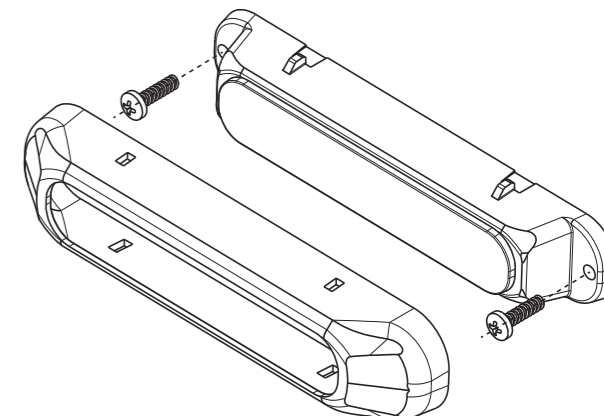

ID/ETK	Фотография	Описание	Индивидуальная упаковка		Сводная упаковка/ картон			Сводная упаковка/ поддон		
			шт.	кг.	шт.	см.	кг.	шт.	см.	кг.
FT-200 LED 5907556012516		Фонарь сигнальный LED жёлтый, 12-36В с кабелем дл. 1 м.	1	0,138	144	59x39x29	19,87	2880	120x80x165	422,44
FT-200 LED DARK 5907556029330		Фонарь сигнальный LED жёлтый, версия "DARK", 12-36В с кабелем дл. 1 м.	1	0,138	144	59x39x29	19,87	2880	120x80x165	422,44
FT-200 C LED 5907556029347		Фонарь сигнальный LED красный, 12-36В с кабелем дл. 1 м.	1	0,138	144	59x39x29	19,87	2880	120x80x165	422,44
FT-200 C LED DARK 5907556029354		Фонарь сигнальный LED красный, версия "DARK", 12-36В с кабелем дл. 1 м.	1	0,138	144	59x39x29	19,87	2880	120x80x165	422,44
FT-200 N LED 5907556012752		Фонарь сигнальный LED синий, 12-36В с кронштейном и кабелем дл. 1 м.	1	0,138	144	59x39x29	19,87	2880	120x80x165	422,44