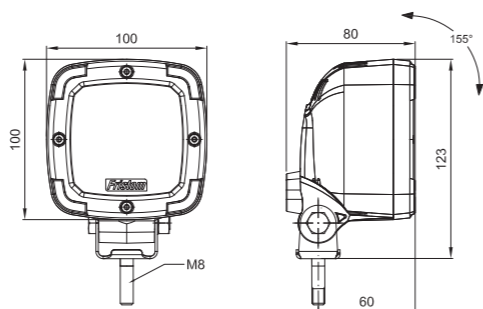

1- функциональная фара типа LED – универсальное освещение рабочего поля
Сертификат электромагнитной совместимости – EMC
Конструкция фонаря устойчивая к ударам и механическим повреждениям – стекло PC
Произвольная поляризация.

Функции фонаря:
– универсальное освещение рабочего поля

Параметры фонаря:
- напряжение питания: 12–36В DC
- диапазон рабочих температур окружающей среды от –40°С до +55°С
- световой поток = 650 lm
- фара устойчива к атмосферным воздействиям
- фара герметична

Потребление тока:
- 12В/24В = 0,5А/0,25А

Потребляемая мощность (номинальная мощность):
- 12В/24В = 6Вт/6Вт

ID/ETK	Фотография	Описание	Индивидуальная упаковка		Сводная упаковка/ картон		Сводная упаковка/ поддон			
			шт.	кг.	шт.	см.	кг.	шт.	см.	кг.
FT-063 LED 5907556010192		Универсальная светодиодная рабочая фара LED, с мин. мощностью 650 лм, 9 диодов, на шарнирном держателе, корпус чёрный. Фара сертифицирована ADR.	1	0,42	50	59x39x29	21,00	1000	120x80x165	445,00
FT-063 LED MAG M30 5907556010222		Универсальная светодиодная рабочая фара LED 650 лм, 9 диодов, на магнитном держателе с шарниром, цвет корпуса – чёрный. Кроме того, лампа оснащена спиральным кабелем в растянутом виде 3 м. (длина спирали 0,6 м.), оконченным стандартной штепсельной вилкой прикуривателя 12/24В.	1	0,96	22	59x39x29	22,96	440	120x80x165	447,40
FT-063 LED MAG M78 5907556010239		Универсальная светодиодная рабочая фара LED 650 лм, 9 диодов, на магнитном держателе с шарниром, цвет корпуса – чёрный. Кроме того, лампа оснащена спиральным кабелем в растянутом виде 7,8 м. (длина спирали 1,2 м.), оконченным стандартной штепсельной вилкой прикуривателя 12/24В.	1	1,16	22	59x39x29	25,52	440	120x80x165	535,40