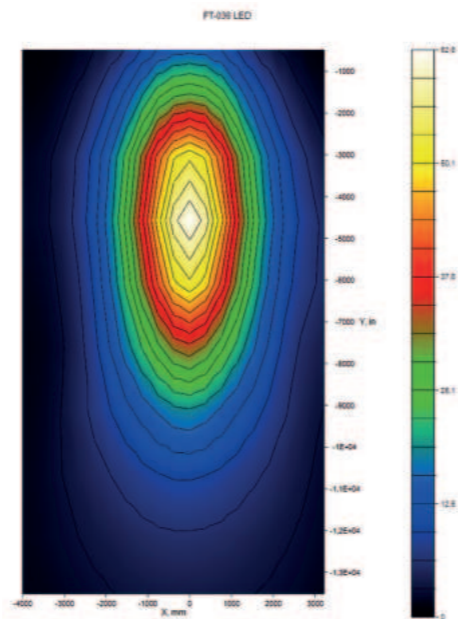

Новая серия универсальных рабочих фар **FT-036 LED** оснащена высокоэффективными светодиодами **LED** компании **OSRAM**, что позволило получить высокие параметры освещения мин. **1800 лм** при потребляемой мощности **13,5 Вт**. Рабочие фары широко используются в дорожном и водном транспорте, в области сельского хозяйства, строительства и водных видов спорта и везде, где есть неблагоприятные погодные условия, включая высокую влажность. Корпус изготовлен из ударопрочных материалов в сочетании со стеклом фонаря изготовленным из поликарбоната (**PC**) создает продукт чрезвычайно прочный и устойчивый к механическим повреждениям, ударам и влажности, что подтверждается соответствующими сертификатами. Компактные размеры позволяют устанавливать фары даже в наиболее труднодоступных местах.

1. **Параметры фары:**
2. Универсальное напряжение питания: **12-36В DC**
   - Потребление тока = **12В/24В/48В = 1,1А/0,55А/0,28А**
   - Номинальная мощность: **13,5 Вт**
   - Цветовая температура **6000 К**
   - Фактическая (измеренная) светоточка **1800 лм**
     минимальная мощность **1500 лм** после 60 минут освещения
   - 9 светодиодов компании **OSRAM**
   - Сертификат электромагнитной совместимости – **EMC**
   - Фара полностью водонепроницаемая (**IP68**)
   - Фара устойчивая к ударам и вибрациям – **IK**
   - Диапазон рабочих температур окружающей среды от **-40°C** до **+35°C**
   - Фара защищена от переменной полярности питания
   - **Масса** – провод белый; **ПЛЮС** – провод чёрный