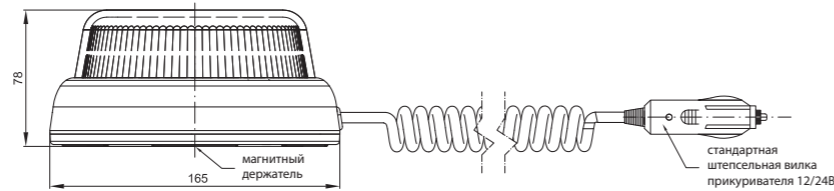

FT-150 DF N LED MAG M30
FT-150 DF N LED MAG M78

ID/ETK	Фотография	Описание	Индивидуальная упаковка		Сводная упаковка/ картон		Сводная упаковка/ поддон			
			шт.	кг.	шт.	см.	кг.	шт.	см.	кг.
FT-150 3S DF N LED 5907556015821		Фонарь предупредительно-сигнальный, с двойной вспышкой, цвет синий в версии для стационарной установки, крепится тремя винтами, с кабелем питания длиной 1,5 м.	1	0,72	12	59x39x33	8,64	240	120x80x165	197,80
FT-150 DF N LED MAG M30 5907556015838		Фонарь предупредительно-сигнальный, с двойной вспышкой, цвет синий в портативной версии на магнитном держателе со спиральным кабелем (дл.3 м. в растянутом виде / дл.спирали 0,6 м.) оконченным стандартной штепсельной вилкой пркуривателя 12/24 В.	1	1,22	12	59x39x33	14,64	240	120x80x165	317,80
FT-150 DF N LED MAG M78 5907556015845		Фонарь предупредительно-сигнальный, с двойной вспышкой, цвет синий в портативной версии на магнитном держателе со спиральным кабелем (дл.7,8 м. в растянутом виде / дл.спирали 1,2 м.), оконченным стандартной штепсельной вилкой пркуривателя 12/24В.	1	1,42	12	59x39x33	17,04	240	120x80x165	365,80
FT-150 DF N LED PI 5907556015852		Фонарь предупредительно-сигнальный LED 12-55В, цвет синий, на стержне для стационарной установки с двойном блеском и эл. быстросоединением типа PLUG-IN (DIN 14620).	1	0,80	12	59x39x33	9,60	240	120x80x165	192,00