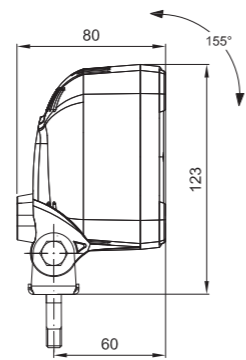

Новая серия универсальных рабочих фар **FT-036 LED** оснащена высокоэффективными светодиодами **LED** компании **OSRAM**, что позволило получить высокие параметры освещения мин. **1800 лм** при потребляемой мощности **13,5 Вт**. Рабочие фары широко используются в дорожном и водном транспорте, в области сельского хозяйства, строительства и водных видов спорта и везде, где есть неблагоприятные погодные условия, включая высокую влажность. Корпус изготовлен из ударопрочных материалов в сочетании со стеклом фонаря изготовленным из поликарбоната (**PC**) создает продукт чрезвычайно прочный и устойчивый к механическим повреждениям, ударам и влажности, что подтверждается соответствующими сертификатами. Компактные размеры позволяют устанавливать фары даже в наиболее труднодоступных местах.

1. **Параметры фары:**
2. Универсальное напряжение питания: **12-36В DC**
   - Потребление тока = **12В/24В/48В = 1,1А/0,55А/0,28А**
   - Номинальная мощность: **13,5 Вт**
   - Цветовая температура **6000 К**
   - Фактическая (измеренная) светоточка **1800 лм**
     минимальная мощность **1500 лм** после 60 минут освещения
   - 9 светодиодов компании **OSRAM**
   - Сертификат электромагнитной совместимости – **EMC**
   - Фара полностью водонепроницаемая (**IP68**)
   - Фара устойчивая к ударам и вибрациям – **IK**
   - Диапазон рабочих температур окружающей среды от **-40°C** до **+35°C**
   - Фара защищена от переменной полярности питания
   - **Масса** – провод белый; **ПЛЮС** – провод чёрный