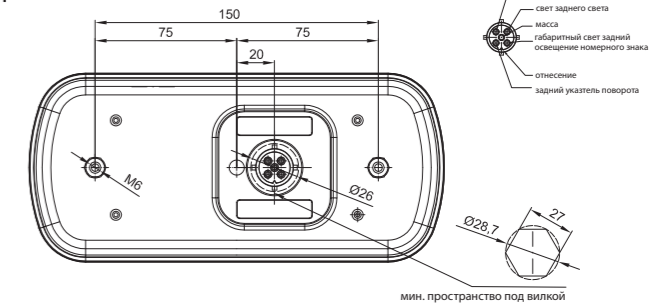

FT-130 COF BAJONET