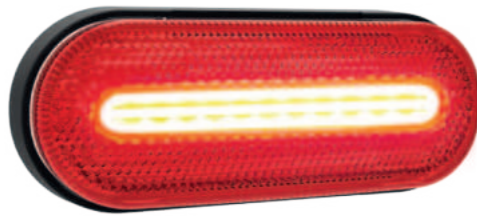

Фонарь 1-функциональный типа LED со светоотражателем
Европейский сертификат E9
Сертификат электромагнитной совместимости – EMC
Конструкция фонаря устойчивая к механическим повреждениям
Фонарь защищён от переменной полярности питания
Фара сертифицирована ADR.

Уникальное решение конструкции фонаря (двойная защита), которое увеличивает водонепроницаемость (герметичность) и устойчивость световых и электронных компонентов к внешним факторам.
Новаторская система монтажа – нет видимых соединительных элементов к кузову на поверхности фонаря.
Фонарь доступен в двух вариантах и представляет собой революционную систему излучения света, которая сочетается с инновационным дизайном. Эта комбинация обеспечивает с наивысшей вероятностью, что наш фонарь является самым узнаваемым и привлекательным продуктом на рынке.

Функции фонаря:

- свет задний габаритный со светоотражателем
- свет передний габаритный со светоотражателем
- свет боковой габаритный со светоотражателем

Параметры фонаря:

- напряжение питания: 12–36В DC
- диапазон рабочих температур окружающей среды от –40°C до +55°C
- фонарь устойчивый к атмосферным воздействиям
- фонарь герметичен

Потребление тока:

- свет белый или жёлтый – 12В/24В = 0,08А/0,08А