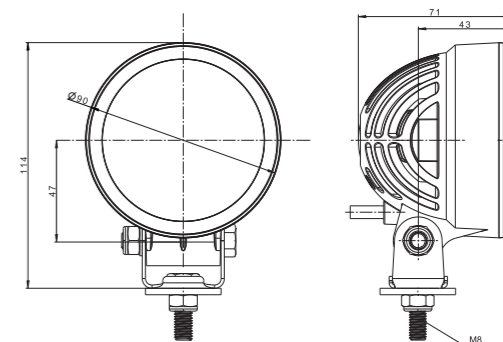

Новая серия универсальных рабочих фар.

FT-364 LED – угол луча 60°
Обеспечивает интенсивное освещение ближней рабочей зоны.

FT-365 LED – угол луча 10°
Узкий луч света позволяет точно осветить удаленные участки.

Напряжение питания: 12–32В DC
Потребление тока: 12В/24В = 1,8А/0,9А
Номинальная мощность: 22 Вт
Цветовая температура ок. 5700К
Световой поток **после 5 минут 2500 лм** (минимальный световой 2200 лм)
Сертификат электромагнитной совместимости – EMC
Фара полностью водонепроницаемая IP69
Ударо- и виброустойчивая фара
Диапазон рабочих температур окружающей среды: от –40°С до +55°С