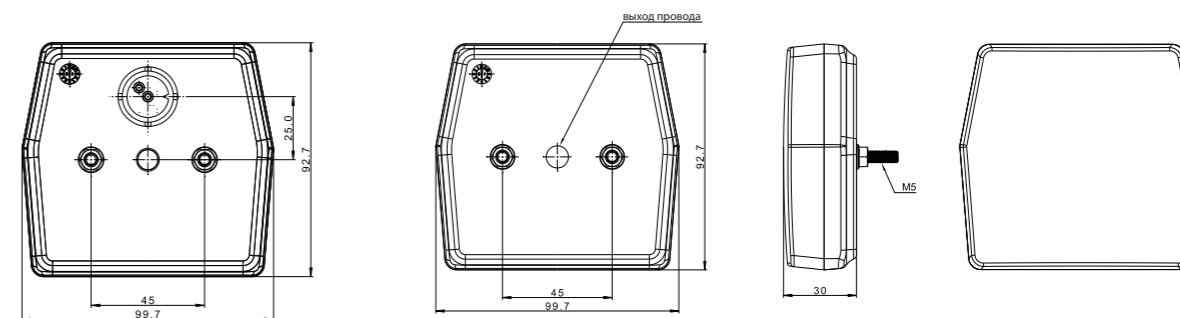

Потребляемая мощность

- (номинальная мощность):
- свет заднего хода: 12В = 2,4W

ID/EAN	Фотография	Описание	Индивидуальная упаковка		Сводная упаковка/ картон		Сводная упаковка/ поддон			
			шт.	кг.	шт.	см.	кг.	шт.	см.	кг.
FT-124 LED 5907556008960		Uniwersalna lampa tylna cofania LED 12/24В, 2-funkcyjna ze światłem pozycyjnym i przewodem zasilającym o długości 1 m.	1	0,26	108	59x39x29	28,08	2160	120x80x165	586,60
FT-124 LED BAJONET 5907556008977		Uniwersalna lampa tylna cofania LED 12/24В, 2-funkcyjna ze światłem pozycyjnym i złączem BAJONET.	1	0,21	108	59x39x29	22,68	2160	120x80x165	478,60

ID/EAN	Фотография	Описание	Индивидуальная упаковка		Сводная упаковка/ картон		Сводная упаковка/ поддон			
			шт.	кг.	шт.	см.	кг.	шт.	см.	кг.
FT-224 LED 907556015241		Фонарь заднего хода LED 12В 1-функциональный с проводом дл. 1 м.	1	0,214	108	59x39x29	23,112	2160	120x80x165	487,24
FT-224 LED BAJONET 5907556015258		Фонарь заднего хода LED 12В 1-функциональный с соединением Bajonet SPIN.	1	0,189	108	59x39x29	20,412	2160	120x80x165	433,24