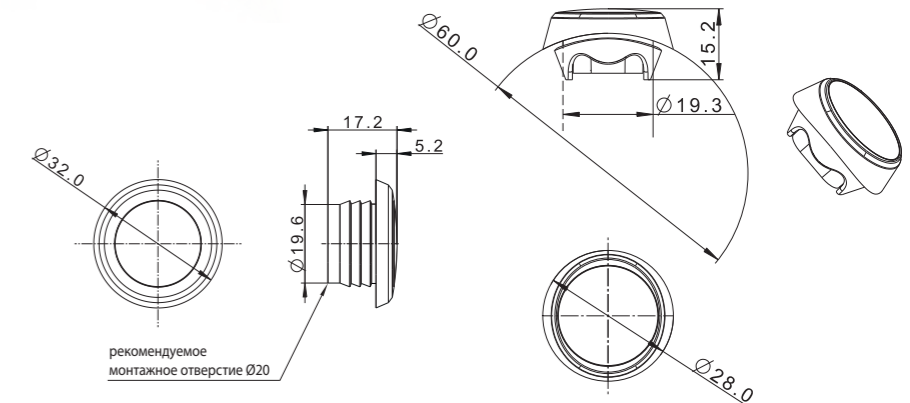

1-функциональный фонарь типа LED – очень низкое энергопотребление.
Европейский сертификат E9.
Сертификат электромагнитной совместимости – EMC.
Компактная ударопрочная конструкция фонаря.
Произвольная поляризация.
Использована революционная система крепления фонаря к кузову автомобиля с помощью профильного резинового переходника.
Интересное и неповторимое световое излучение
Установка на трубах транспортных средств может быть осуществлена с использованием дополнительной прокладки резиновой прозрачной, которая включена в стандартную версию продукта – НОВИНКА в предложении!

Функции фонаря:
в зависимости от цвета света:
– свет передний габаритный „А“ – омологация позволяет оборот фонаря на 360°
– свет задний габаритный „R1“ – омологация позволяет оборот фонаря на 360°
– свет боковой габаритный „SM1“ – омологация позволяет оборот фонаря на 360°
– свет декоративный синий или зелёный

Параметры фонаря:
напряжение питания: 12–36В DC
диапазон рабочих температур окружающей среды от –40°C до +55°C
фонарь устойчивый к атмосферным воздействиям
фонарь герметичен

Потребление тока:
– 12В/24В = 0,03А/0,03А

Потребляемая мощность (номинальная мощность):
– 12В/24В = 0,4 Вт/ 0,8 Вт