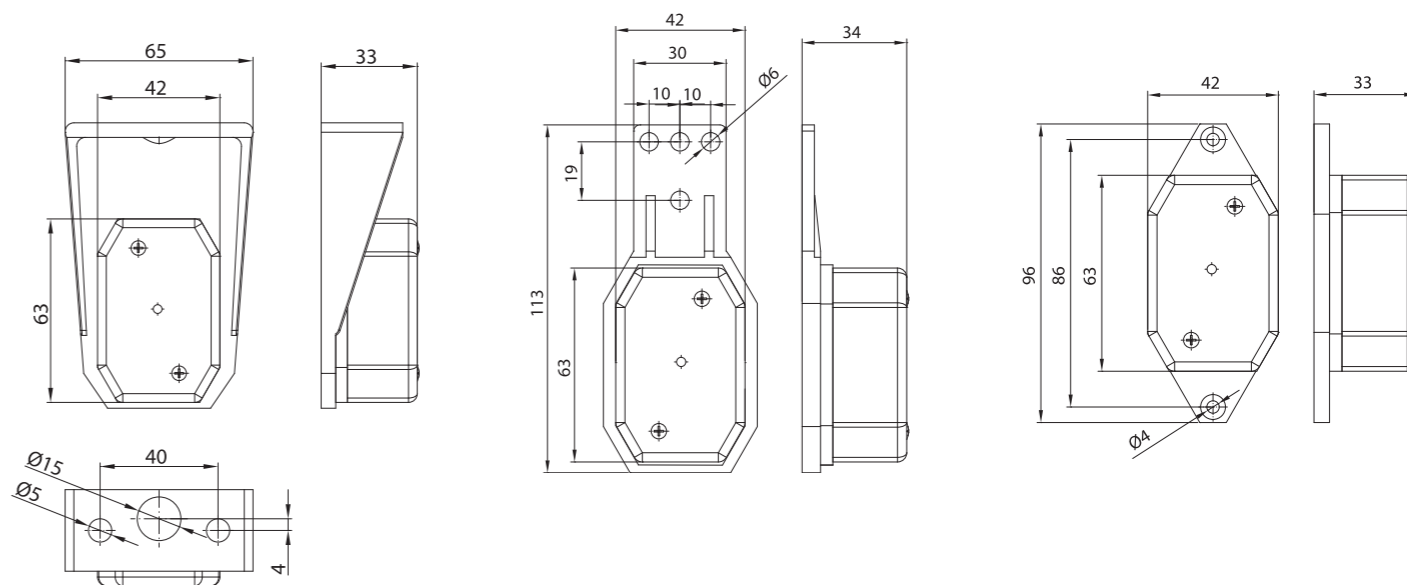

LEC CAT SM

ID/EAN	Фотография	Описание	Индивидуальная упаковка		Сводная упаковка/ картон		Сводная упаковка/ поддон			
			шт.	кг.	шт.	см.	кг.	шт.	см.	кг.
FT-001 C LED 5907556005723		Фонарь габаритный LED красного цвета со светоотражателем и проводом.	10	0,75	300	59x39x29	22,50	6000	120x80x165	475,00
FT-001 CI LED 5907556005754		Фонарь габаритный LED красного цвета с угловым кронштейном, светоотражателем и проводом.	10	0,95	150	59x39x29	14,25	3000	120x80x165	310,00
FT-001 CII LED 5907556005785		Фонарь габаритный LED красного цвета с плоским кронштейном, светоотражателем и проводом.	10	0,80	300	59x39x29	24,00	6000	120x80x165	505,00
FT-001 CIII LED 5907556005815		Фонарь габаритный LED красного цвета с коротким кронштейном, светоотражателем и проводом.	10	0,80	300	59x39x29	24,00	6000	120x80x165	505,00

* Товар данной комплектации под заказ – срок реализации будет определён и передан в письменной форме или по телефону.