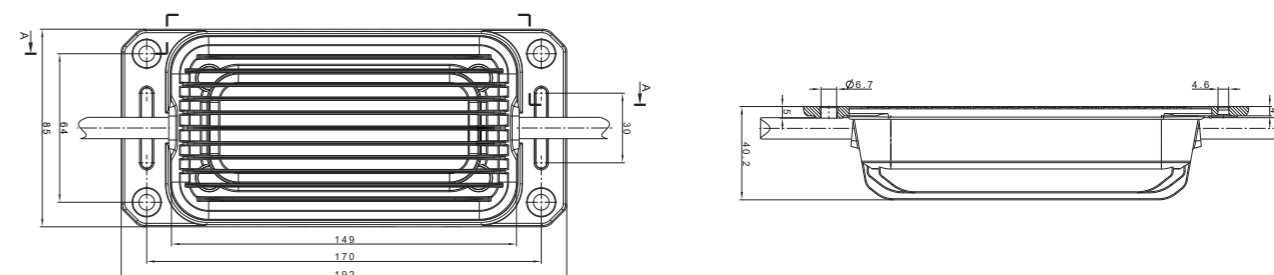

АКСЕССУАРЫ

Помимо фонарей и жгутов проводов, мы также предлагаем многочисленные аксессуары.

LED CONTROL BOX ALU 13 12V

ID/EAN	Фотография	Описание	Индивидуальная упаковка		Сводная упаковка/ картон			Сводная упаковка/ поддон		
			шт.	кг.	шт.	см.	кг.	шт.	см.	кг.
QS075 z przewodem 2x0,75		Защёлка QS075 универсальная к проводу 2x0,75 мм ² (быстрый монтаж). Доступная длина провода: M05=0,5 м; M10=1 м; M15=1,5 м.	10	0,50						
QS150 z przewodem 2x0,75		Защёлка QS150 универсальная к проводу 2x0,75 мм ² (быстрый монтаж). Доступная длина провода: M05=0,5 м; M10=1 м; M15=1,5 м.	10	0,50						
QS075/QS075 5907556007086		Адаптер (переходник) электрического быстрого соединения QS075<->QS075.	10	0,15						
QS075/QS150 5907556007109		Адаптер (переходник) электрического быстрого соединения QS075<->QS150.	10	0,18						
QS150/QS150 5907556007093		Адаптер (переходник) электрического быстрого соединения QS150<->QS150.	10	0,21						
STYK FT-010 / FT-011 100 5907556007079		Контакт к габаритному фонарю FT-010 и FT-011 в упаковке 100 шт.	100	0,24						
KLIN SET 5907556007055		Противооткатной упор к колёсам автомобиля с держателем.	1	0,35						
TRZPIEŃ 1 5907556011137		СТЕРЖЕНЬ 1 Стержень 1 к фонарю предупредительно-сигнальному с винтовой резьбой и проводом 0,11м. I	1	0,220						
TRZPIEŃ 2 5907556011144		СТЕРЖЕНЬ 2 Стержень 2 к фонарю предупредительно-сигнальному с проводом 0,11м. T	1	0,268						
TRZPIEŃ 3 5907556011151		СТЕРЖЕНЬ 3 Стержень 3 к фонарю предупредительно-сигнальному с проводом 0,11м. L	1	0,368						
TRZPIEŃ 4 5907556011168		СТЕРЖЕНЬ 4 Стержень 4 к фонарю предупредительно-сигнальному с проводом 0,11м. U	1	0,362						
Uchwyt „OMEGA” 5907556006010		Держатель «OMEGA» с алюминия КО к фаре FT-036.	10	0,60						
Uchwyt „OMEGA” INOX 5907556005600		Держатель «OMEGA» с алюминия КО к фаре FT-036.	10	0,45						
MAG FT-036 5907556007062		Магнитная подставка к фаре FT-036 с резиновой накладкой.	1	0,45						