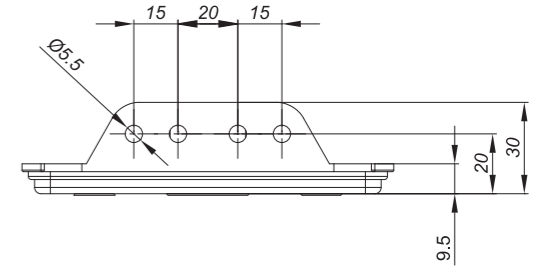

1- функциональный фонарь типа LED со светоотражателем
Европейский сертификат E9
Сертификат электромагнитной совместимости – EMC
Конструкция фонаря устойчивая к ударам
Произвольная поляризация

Функции фонаря:
- свет габаритный

Параметры фонаря:
- напряжение питания: 12–36В DC
- диапазон рабочих температур окружающей среды от –40°С до +55°С
- фонарь устойчивый к атмосферным воздействиям
- фонарь герметичен

Потребление тока:
- свет габаритный жёлтый или красный: 12В/24В = 0,02А/0,02А
- свет габаритный белый: 12В/24В = 0,04А/0,04А

Потребляемая мощность (номинальная мощность):
- свет габаритный жёлтый или красный: 12В/24В = 0,25Вт/0,5Вт
- свет габаритный белый: 12В/24В = 0,5Вт/1Вт

CAT SM LED

ID/EAN	Фотография	Описание	Индивидуальная упаковка		Сводная упаковка/ картон		Сводная упаковка/ поддон			
			шт.	кг.	шт.	см.	кг.	шт.	см.	кг.
MD-013 B+K LED 5907556003019		Фонарь габаритный LED белого цвета с кронштейном и проводом.	10	0,75	200	59x39x29	15,00	3200	120x80x165	265,00
MD-013 B+K LED *QS075 5907556004658		Фонарь габаритный LED белого цвета с кронштейном, проводом и электрическим быстросоединением типа QS075.	10	0,85	200	59x39x29	17,00	3200	120x80x165	297,00
MD-013 B+K LED *QS150 5907556003040		Фонарь габаритный LED белого цвета с кронштейном, проводом и электрическим быстросоединением типа QS150.	10	0,85	200	59x39x29	17,00	3200	120x80x165	297,00
MD-013 Z+K LED 5907556003316		Фонарь габаритный LED жёлтого цвета с кронштейном и проводом.	10	0,75	200	59x39x29	15,00	3200	120x80x165	265,00
MD-013 Z+K LED *QS075 5907556004771		Фонарь габаритный LED жёлтого цвета с кронштейном, проводом и электрическим быстросоединением типа QS075.	10	0,85	200	59x39x29	17,00	3200	120x80x165	297,00
MD-013 Z+K LED *QS150 5907556003347		Фонарь габаритный LED жёлтого цвета с кронштейном, проводом и электрическим быстросоединением типа QS150.	10	0,85	200	59x39x29	17,00	3200	120x80x165	297,00
MD-013 C+K LED 5907556003163		Фонарь габаритный LED красного цвета с кронштейном и проводом.	10	0,75	200	59x39x29	15,00	3200	120x80x165	265,00
MD-013 C+K LED *QS075 5907556004719		Фонарь габаритный LED красного цвета с кронштейном, проводом и электрическим быстросоединением типа QS075.	10	0,85	200	59x39x29	17,00	3200	120x80x165	297,00
MD-013 C+K LED *QS150 5907556003194		Фонарь габаритный LED красного цвета с кронштейном, проводом и электрическим быстросоединением типа QS150.	10	0,85	200	59x39x29	17,00	3200	120x80x165	297,00

* Товар данной комплектации под заказ – срок реализации будет определён и передан в письменной форме или по телефону.