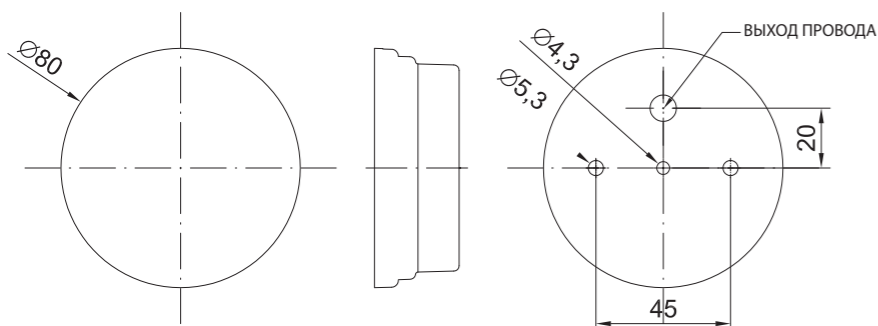

Фонарь 2-функциональный типа LED со светоотражателем
Европейский сертификат E9
Сертификат электромагнитной совместимости – EMC
Конструкция фонаря устойчивая к механическим повреждениям
Фонарь защищён от переменной полярности питания

Функции фонаря:

- свет задний габаритный со светоотражателем
- свет передний габаритный со светоотражателем
- свет боковой габаритный со светоотражателем

Параметры фонаря:

- напряжение питания: 12–36В DC
- диапазон рабочих температур окружающей среды от –40°C до +55°C
- фонарь устойчивый к атмосферным воздействиям
- фонарь герметичен

Потребление тока:

- свет белый или жёлтый – 12В/24В = 0,04А/0,04А
- свет красный – 12В/24В = 0,03А/ 0,03А

Потребляемая мощность (номинальная мощность):

- свет белый или жёлтый – 12В/24В = 0,5Вт/1Вт
- свет красный – 12В/24В = 0,4Вт/0,8Вт