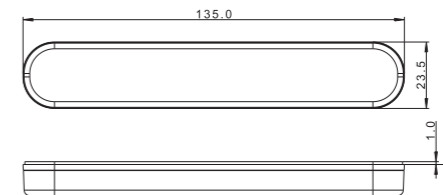

ID/EAN	Фотография	Описание	Индивидуальная упаковка		Сводная упаковка/ картон		Сводная упаковка/ поддон		
			шт.	кг.	шт.	см.	шт.	см.	кг.
FT-062 B LED 5907556019225		Фонарь габаритный LED 12-36В, белый и проводом 0,15м.	10			59x39x29		120x80x165	
FT-062 C LED 5907556019232		Фонарь габаритный LED 12-36В, красный и проводом 0,15м.	10			59x39x29		120x80x165	
FT-062 Z LED 5907556019249		Фонарь габаритный LED 12-36В, жёлтый и проводом 0,15м.	10			59x39x29		120x80x165	
FT-062 B LED DARK 5907556019577		Фонарь габаритный LED 12-36В, белый, версия "DARK" и проводом 0,15м.	10			59x39x29		120x80x165	
FT-062 C LED DARK 5907556019584		Фонарь габаритный LED 12-36В, красный, версия "DARK" и проводом 0,15м.	10			59x39x29		120x80x165	
FT-062 Z LED DARK 5907556019591		Фонарь габаритный LED 12-36В, жёлтый, версия "DARK" и проводом 0,15м.	10			59x39x29		120x80x165	

ID/EAN	Фотография	Описание	Индивидуальная упаковка		Сводная упаковка/ картон		Сводная упаковка/ поддон		
			шт.	кг.	шт.	см.	шт.	см.	кг.
FT-065 B LED 5907556019133		Фонарь габаритный LED 12-36В, белый со светоотражателем и проводом 0,5м.	10			59x39x29		120x80x165	
FT-065 C LED 5907556019140		Фонарь габаритный LED 12-36В, красный со светоотражателем и проводом 0,5м.	10			59x39x29		120x80x165	
FT-065 Z LED 5907556019157		Фонарь габаритный LED 12-36В, жёлтый со светоотражателем и проводом 0,5м.	10			59x39x29		120x80x165	
FT-065 B+K LED 5907556019164		Фонарь габаритный LED 12-36В, белый со светоотражателем, кронштейном, проводом 0,5м.	10			59x39x29		120x80x165	
FT-065 C+K LED 5907556019171		Фонарь габаритный LED 12-36В, красный со светоотражателем, кронштейном, проводом 0,5м.	10			59x39x29		120x80x165	
FT-065 Z+K LED 5907556019188		Фонарь габаритный LED 12-36В, жёлтый со светоотражателем, кронштейном, проводом 0,5м.	10			59x39x29		120x80x165	
FT-065 B LED TAPE 5907556019195		Фонарь габаритный LED 12-36В, белый со светоотражателем на лейкопластыре и проводом 0,5м.	10			59x39x29		120x80x165	
FT-065 C LED TAPE 5907556019201		Фонарь габаритный LED 12-36В, красный со светоотражателем на лейкопластыре и проводом 0,5м.	10			59x39x29		120x80x165	
FT-065 Z LED TAPE 5907556019218		Фонарь габаритный LED 12-36В, жёлтый со светоотражателем на лейкопластыре и проводом 0,5м.	10			59x39x29		120x80x165