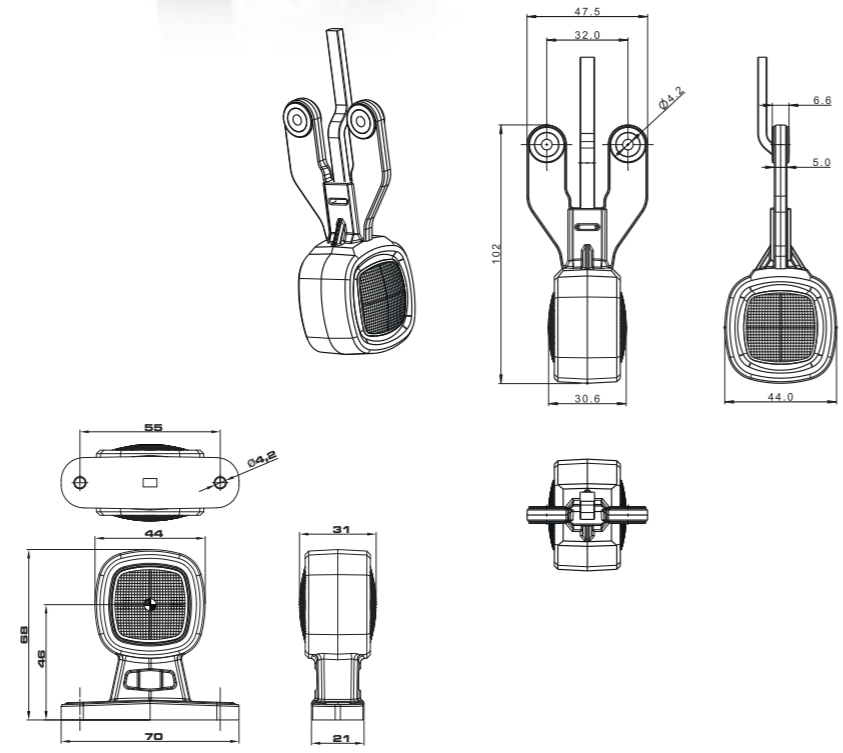

2-х функциональный фонарь контурно-габаритный LED на резиновой ножке
Европейский сертификат E9
Сертификат электромагнитной совместимости – EMC
Конструкция фонаря устойчивая к ударам и механическим повреждениям – стекло PC
Произвольная поляризация

Функции фонаря:
- свет габаритный – **белый**
- свет габаритный – **красный**

Параметры фонаря:
- напряжение питания: **12–36В DC**
- диапазон рабочих температур окружающей среды от **-40°C до +55°C**
- фонарь устойчивый к атмосферным воздействиям
- фонарь герметичен

Потребление тока:
- свет габаритный – **12В/24В = 0,05А/0,05А**

Потребляемая мощность (номинальная мощность):
- свет габаритный – **12В/24В = 0,6Вт/1,2Вт**