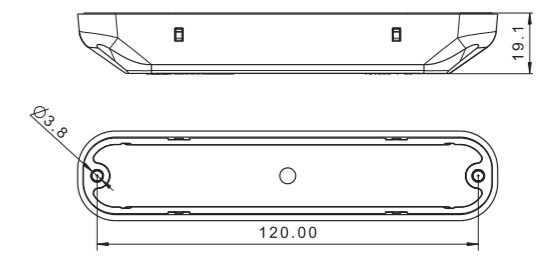

ID/ETK	Фотография	Описание	Индивидуальная упаковка		Сводная упаковка/ картон			Сводная упаковка/ поддон		
			шт.	кг.	шт.	см.	кг.	шт.	см.	кг.
FT-300 LED 5907556012721		Комплект дневных ходовых огней типа LED 12-36В с кабелем длиной 3,5 м.	2	0,50	32	59x39x29	16,00	640	120x80x165	345,00