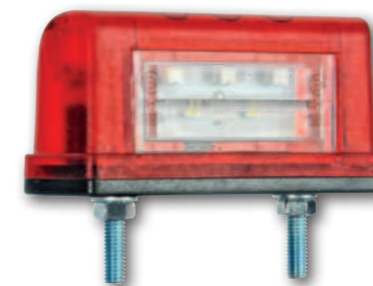

Фонарь 2-функциональный типа LED – низкий уровень электропотребления
Европейский сертификат E9
Сертификат электромагнитной совместимости EMC
Конструкция фонаря устойчивая к ударам и механическим повреждениям
– стекло PC
Произвольная поляризация
Функции фонаря:
- свет габаритный задний
- освещение номерного знака

Параметры фонаря:
- напряжение питания: 12–36В DC
- диапазон рабочих температур окружающей среды от –40°C до +55°C
- фонарь устойчивый к атмосферным воздействиям
- фонарь герметичен
Потребление тока:
- 12В/24В = 0,06А/ 0,06А

Потребляемая мощность (номинальная мощность):
- 12В/24В = 0,75Вт/1,5Вт