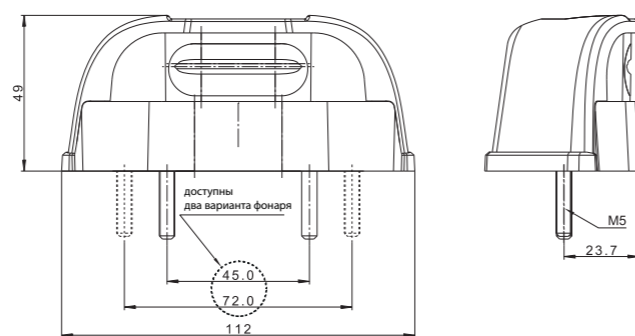

Фонарь 1-функциональный типа LED – низкий уровень электропотребления
Европейский сертификат E9
Сертификат электромагнитной совместимости EMC
Конструкция фонаря устойчивая к ударам и механическим повреждениям
– стекло PC
Произвольная поляризация

Функции фонаря:
- освещение номерного знака

Параметры фонаря:
- напряжение питания: 12–36В DC
- диапазон рабочих температур окружающей среды от –40°C до +55°C
- фонарь устойчивый к атмосферным воздействиям
- фонарь герметичен

Потребление тока:
- освещение номерного знака – 12В/24В = 0,08А/ 0,08А

Потребляемая мощность (номинальная мощность):
- освещение номерного знака – 12В/24В = 1Вт/2Вт