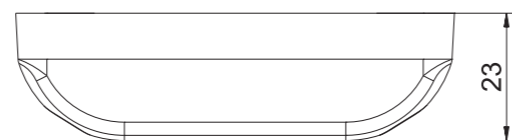

1- функциональный фонарь типа LED
Европейский сертификат E9
Сертификат электромагнитной совместимости – EMC
Конструкция фонаря устойчивая к ударам и механическим повреждениям – стекло PC
Произвольная поляризация

Функции фонаря:
- свет габаритный

Параметры фонаря:
- напряжение питания: 12–36В DC
- диапазон рабочих температур окружающей среды от –40°C до +55°C
- фонарь устойчивый к атмосферным воздействиям
- фонарь герметичен

Потребление тока:
- свет габаритный: 12В/24В = 0,02А/0,02А

Потребляемая мощность (номинальная мощность):
- свет габаритный: 12В/24В = 0,25Вт/0,5Вт