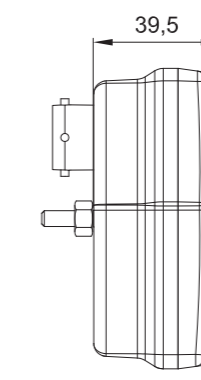

Фонарь 3-функциональный типа LED – низкий уровень электропотребления
Европейский сертификат E9 – монтаж в позиции горизонтальной и вертикальной
Сертификат электромагнитной совместимости – EMC
Конструкция фонаря устойчивая к ударам и механическим повреждениям – стекло PC
Фонарь защищён от переменной полярности питания

Функции фонаря:
- свет габаритный задний,
- стоп сигнал,
- свет указателя поворота,

Параметры фонаря:
- напряжение питания: 12–36В DC
- диапазон рабочих температур окружающей среды от –40°C до +55°C
- фонарь устойчивый к атмосферным воздействиям
- фонарь герметичен

Потребление тока:
- свет габаритный – 12В/24В = 0,06А/0,06А
- стоп сигнал – 12В/24В = 0,08А/0,08А
- свет указателя поворота – 12В/24В = 0,8А/0,8А

Потребляемая мощность (номинальная мощность):
- свет габаритный – 12В/24В = 0,75Вт/1,5Вт
- стоп сигнал – 12В/24В = 1Вт/2Вт
- свет указателя поворота – 12В/24В = 1Вт/2Вт