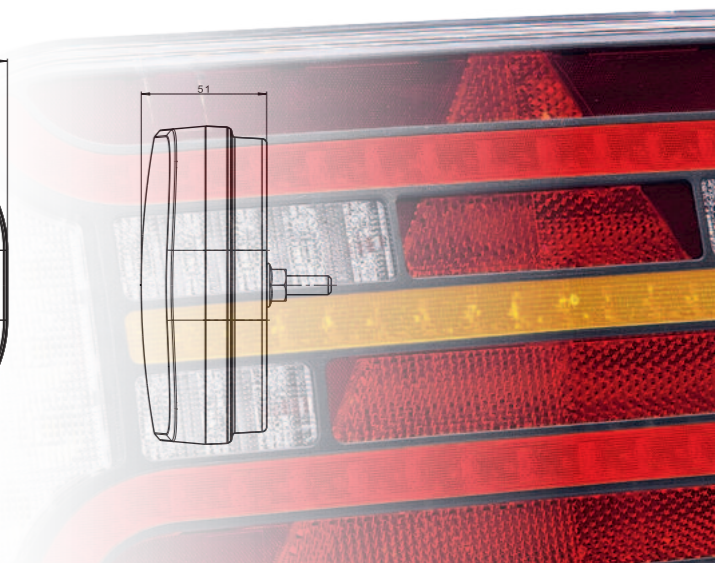

ID/ETK	Фотография	Описание	Индивидуальная упаковка		Сводная упаковка/ картон		Сводная упаковка/ поддон			
			шт.	кг.	шт.	см.	кг.	шт.	см.	кг.
FT-600 L LED DI 5907556014886		Фонарь задний универсальный LED 12-36В, левый, 6-функциональный, STOP/ ГАБАРИТ/УКАЗАТЕЛЬ ПОВОРОТА/ ЗАДНИЙ ХОД /СВЕТ ПРОТИВОТУМАННЫЙ без освещения номерного знака с проводом дл. 1 м.	1	1,05	20	59x39x29	20,50	400	120x80x165	410,00
FT-600 LT LED DI 5907556014893		Фонарь задний универсальный LED 12-36В, левый, 7-функциональный, STOP/ ГАБАРИТ/УКАЗАТЕЛЬ ПОВОРОТА/ ЗАДНИЙ ХОД /СВЕТ ПРОТИВОТУМАННЫЙ с освещением номерного знака и проводом дл. 1 м.	1	0,95	20	59x39x29	20,30	400	120x80x165	406,00
FT-600 P LED DI 5907556014909		Фонарь задний универсальный LED 12-36В, правый, 6-функциональный, STOP/ ГАБАРИТ/УКАЗАТЕЛЬ ПОВОРОТА/ ЗАДНИЙ ХОД /СВЕТ ПРОТИВОТУМАННЫЙ без освещения номерного знака, с проводом дл. 1 м.	1	1,05	20	59x39x29	20,50	400	120x80x165	410,00
FT-600 PT LED DI 5907556014916		Фонарь задний универсальный LED 12-36В, правый, 7-функциональный, STOP/ ГАБАРИТ/УКАЗАТЕЛЬ ПОВОРОТА/ ЗАДНИЙ ХОД /СВЕТ ПРОТИВОТУМАННЫЙ с освещением номерного знака и проводом дл. 1 м.	1	0,95	20	59x39x29	20,30	400	120x80x165	406,00
FT-600 L LED DI BAJONET 6PIN 5907556017788		Фонарь задний универсальный LED 12-36В, левый, 6-функциональный, STOP/ ГАБАРИТ/УКАЗАТЕЛЬ ПОВОРОТА/ ЗАДНИЙ ХОД /СВЕТ ПРОТИВОТУМАННЫЙ без освещения номерного знака, эл. соединение BAJONET 6 PIN.	1			59x39x29			120x80x165	
FT-600 P LED DI BAJONET 6PIN 5907556017795		Фонарь задний универсальный LED 12-36В, правый, 6-функциональный, STOP/ ГАБАРИТ/УКАЗАТЕЛЬ ПОВОРОТА/ ЗАДНИЙ ХОД /СВЕТ ПРОТИВОТУМАННЫЙ без освещения номерного знака, эл. соединение BAJONET 6 PIN.	1			59x39x29			120x80x165	
FT-610 L LED DI 5907556015005		Фонарь задний универсальный LED 12-36В с отражающим треугольником, левый, 6-функциональный, STOP/ ГАБАРИТ/ УКАЗАТЕЛЬ ПОВОРОТА/ ЗАДНИЙ ХОД /СВЕТ ПРОТИВОТУМАННЫЙ без освещения номерного знака, с проводом дл. 1 м.	1	0,95	20	59x39x29	20,30	400	120x80x165	406,00
FT-610 LT LED DI 5907556015012		Фонарь задний универсальный LED 12-36В с отражающим треугольником, левый, 7-функциональный, STOP/ ГАБАРИТ/ УКАЗАТЕЛЬ ПОВОРОТА/ ЗАДНИЙ ХОД /СВЕТ ПРОТИВОТУМАННЫЙ с освещением номерного знака, с проводом дл. 1 м.	1	1,05	20	59x39x29	20,50	400	120x80x165	410,00
FT-610 P LED DI 5907556015029		Фонарь задний универсальный LED 12-36В с отражающим треугольником, правый, 6-функциональный, STOP/ ГАБАРИТ/ УКАЗАТЕЛЬ ПОВОРОТА/ ЗАДНИЙ ХОД /СВЕТ ПРОТИВОТУМАННЫЙ без освещения номерного знака, с проводом дл. 1 м.	1	0,95	20	59x39x29	20,30	400	120x80x165	406,00
FT-610 PT LED DI 5907556015036		Фонарь задний универсальный LED 12-36В с отражающим треугольником, правый, 7-функциональный, STOP/ ГАБАРИТ/ УКАЗАТЕЛЬ ПОВОРОТА/ ЗАДНИЙ ХОД /СВЕТ ПРОТИВОТУМАННЫЙ с освещением номерного знака и проводом дл. 1 м.	1	1,05	20	59x39x29	20,50	400	120x80x165	410,00
FT-610 L LED DI BAJONET 6PIN 5907556017801		Фонарь задний универсальный LED 12-36В с отражающим треугольником, левый, 6-функциональный, STOP/ ГАБАРИТ/ УКАЗАТЕЛЬ ПОВОРОТА/ ЗАДНИЙ ХОД /СВЕТ ПРОТИВОТУМАННЫЙ без освещения номерного знака, эл. соединение BAJONET 6 PIN.	1	0,95	20	59x39x29	20,30	400	120x80x165	406,00
FT-610 P LED DI BAJONET 6PIN 5907556017818		Фонарь задний универсальный LED 12-36В с отражающим треугольником, правый, 6-функциональный, STOP/ ГАБАРИТ/ УКАЗАТЕЛЬ ПОВОРОТА/ ЗАДНИЙ ХОД /СВЕТ ПРОТИВОТУМАННЫЙ без освещения номерного знака, эл. соединение BAJONET 6 PIN.	1	0,95	20	59x39x29	20,30	400	120x80x165	406,00