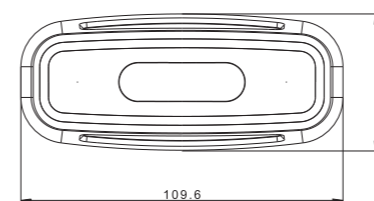

SM LEC

ID/EAN	Фотография	Описание	Индивидуальная упаковка			Сводная упаковка/ картон			Сводная упаковка/ поддон		
			шт.	кг.	шт.	см.	кг.	шт.	см.	кг.	
FT-039 LED 5907556019379		Фонарь габаритный LED, 3-х функциональный с позиционным передним, задним и боковым светом, и проводом 0,5м.	1			59x39x29			120x80x165