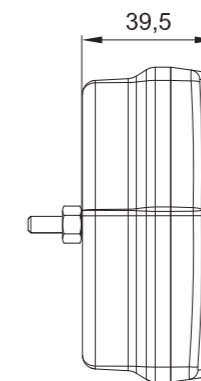

Фонарь 3-функциональный типа LED – низкий уровень электропотребления
Европейский сертификат E9 – монтаж в позиции горизонтальной и вертикальной
Сертификат электромагнитной совместимости – EMC
Конструкция фонаря устойчивая к ударам и механическим повреждениям – стекло PC
Фонарь защищён от переменной полярности питания

Функции фонаря:
- свет габаритный задний,
- стоп сигнал,
- свет указателя поворота,

Параметры фонаря:
- напряжение питания: 12–36В DC
- диапазон рабочих температур окружающей среды от –40°C до +55°C
- фонарь устойчивый к атмосферным воздействиям
- фонарь герметичен

Потребление тока:
- свет габаритный – 12В/24В = 0,06А/0,06А
- стоп сигнал – 12В/24В = 0,08А/0,08А
- свет указателя поворота – 12В/24В = 0,8А/0,8А

Потребляемая мощность (номинальная мощность):
- свет габаритный – 12В/24В = 0,75Вт/1,5Вт
- стоп сигнал – 12В/24В = 1Вт/2Вт
- свет указателя поворота – 12В/24В = 1Вт/2Вт