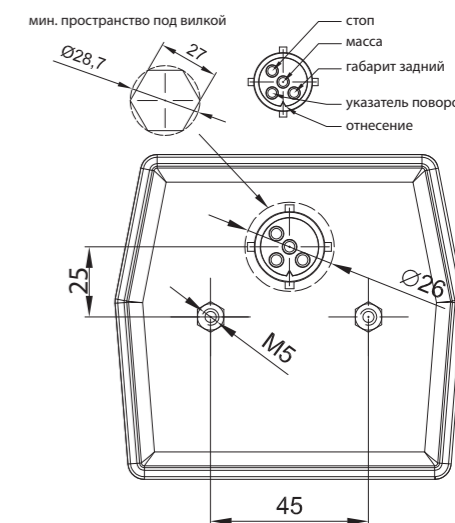

ID/ETK	Фотография	Описание	Индивидуальная упаковка		Сводная упаковка/ картон			Сводная упаковка/ поддон		
			шт.	кг.	шт.	см.	кг.	шт.	см.	кг.
FT-120 LED 5907556007604		Фонарь задний универсальный светодиодный LED 12-36В, 3-функциональный, стекло прозрачное с проводом длиной 1 м. АНАЛОГ ФОНАря ЗАДНЕГО MD-002 ПОД ЛАМПОЧКУ.	1	0,26	108	59x39x29	28,08	2160	120x80x165	586,60
FT-120 LED BAJONET 5907556007611		Фонарь задний универсальный светодиодный LED 12-36В, 3-функциональный, стекло прозрачное с электрическим соединением Bajonet 5PIN. АНАЛОГ ФОНАря ЗАДНЕГО MD-002 ПОД ЛАМПОЧКУ.	1	0,21	108	59x39x29	22,68	2160	120x80x165	478,60
FT-121 LED 5907556007628		Фонарь задний универсальный светодиодный LED 12-36В, 3-функциональный, стекло прозрачное с желтым фильтром указателя поворота с проводом длиной 1 м.	1	0,26	108	59x39x29	28,08	2160	120x80x165	586,60
FT-121 LED BAJONET 5907556007635		Фонарь задний универсальный светодиодный LED 12-36В, 3-функциональный, стекло прозрачное с желтым фильтром указателя поворота с электрическим соединением Bajonet 5PIN. АНАЛОГ ФОНАря ЗАДНЕГО MD-002 ПОД ЛАМПОЧКУ.	1	0,21	108	59x39x29	22,68	2160	120x80x165	478,60
FT-122 LED 5907556007642		Фонарь задний универсальный светодиодный LED 12-36В, 3-функциональный, стекло с желтым фильтром указателя поворота и красным фильтром стоп сигнала, с проводом длиной 1 м. АНАЛОГ ФОНАря ЗАДНЕГО MD-002 ПОД ЛАМПОЧКУ.	1	0,26	108	59x39x29	28,08	2160	120x80x165	586,60
FT-122 LED BAJONET 5907556007659		Фонарь задний универсальный светодиодный LED 12-36В, 3-функциональный, стекло с желтым фильтром указателя поворота и красным фильтром стоп сигнала, с электрическим соединением Bajonet 5PIN. АНАЛОГ ФОНАря ЗАДНЕГО MD-002 ПОД ЛАМПОЧКУ.	1	0,21	108	59x39x29	22,68	2160	120x80x165	478,60