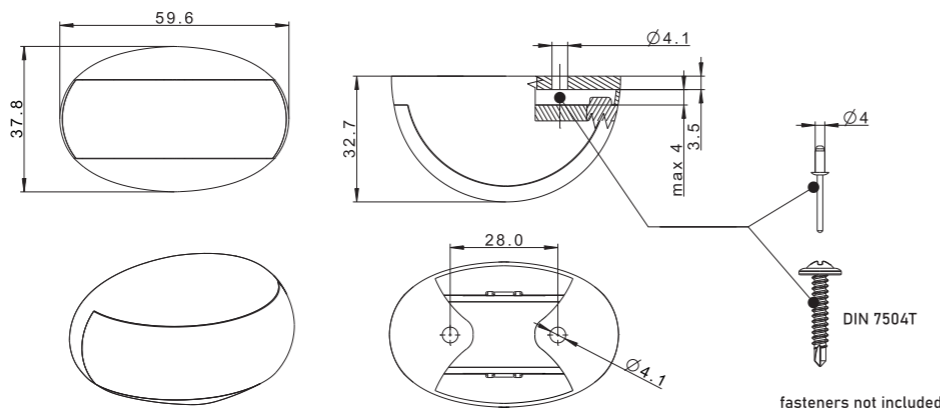

- Фонарь 1-функциональный типа LED
- Европейскую омологацию E9
- Сертификат электромагнитной совместимости – EMC
- Конструкция фонаря устойчивая к механическим повреждениям
- Фонарь защищён от переменной полярности питания

Функции фонаря:
- свет габаритный белый
- свет габаритный красный
- свет габаритный жёлтый

• Омологация для горизонтального монтажа

Параметры фонаря:
- напряжение питания: 12–36В DC
- диапазон рабочих температур окружающей среды от –40°С до +55°С
- произвольная поляризация
- фонарь устойчивый к атмосферным воздействиям

Потребление тока:
- свет передний габаритный: 12В/24В = 0,035А/0,035А
- свет задний габаритный: 12В/24В = 0,045А/0,045А
- свет боковой габаритный: 12В/24В = 0,035А/0,035А

Потребляемая мощность (номинальная мощность):
- свет передний габаритный: 12В/24В = 0,45Вт/0,9Вт
- свет задний габаритный: 12В/24В = 0,55Вт/1,1Вт
- свет боковой габаритный: 12В/24В = 0,45Вт/0,9Вт