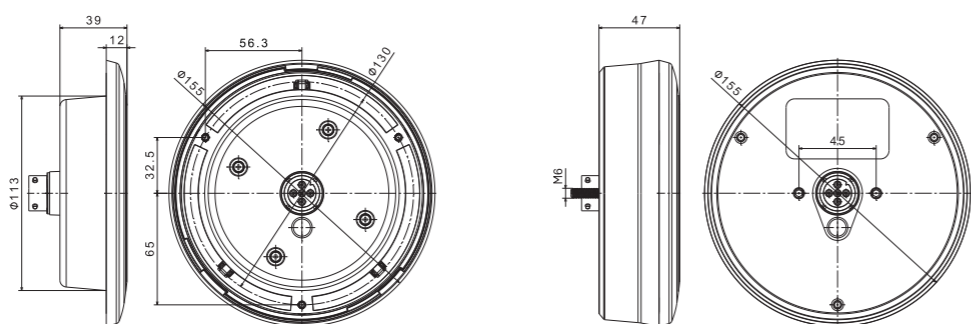

Фонарь 3-функциональный типа LED
Европейский сертификат E9
Сертификат электромагнитной совместимости – EMC
Конструкция фонаря устойчивая к ударам и механическим повреждениям – стекло PC
Фонарь защищен от переменной полярности питания

Параметры фонаря:
- напряжение питания: 12–36В DC
- диапазон рабочих температур окружающей среды от –40°C до +55°C
- фонарь устойчивый к атмосферным воздействиям
- фонарь герметичен IP69
- провод 1 м

Функции фонаря
- свет габаритный задний
- свет противотуманный
- свет заднего хода

Потребление тока:
- свет габаритный задний: 12В/24В = 0,25А/0,125А
- свет противотуманный: 12В/24В = 0,3А/0,15А
- свет заднего хода: 12В/24В = 0,2А/0,1А

Потребляемая мощность (номинальная мощность):
- свет габаритный задний: 12В/24В = 3Вт/3Вт
- свет противотуманный: 12В/24В = 3,6Вт/3,6Вт
- свет заднего хода: 12В/24В = 2,4Вт/2,4Вт

ID/ETK	Фотография	Описание	Индивидуальная упаковка		Сводная упаковка/картон			Сводная упаковка/поддон		
			шт.	кг.	шт.	см.	кг.	шт.	см.	кг.
FT-313 LED CHOME 5907556031487		Фонарь 3-функциональный задний, свет габаритный, противотуманный, заднего хода, 12/36V, круглый, встраиваемый, провод дл. 1 м.	1			59x39x29				120x80x165
FT-313 LED CHOME BAJONET 5907556031494		Фонарь 3-функциональный задний, свет габаритный, противотуманный, заднего хода, 12/36V, круглый, встраиваемый с соединением BAJONET SPIN.	1			59x39x29				120x80x165
FT-313 LED BLACK 5907556031500		Фонарь 3-функциональный задний, свет габаритный, противотуманный, заднего хода, 12/36V, круглый, встраиваемый, провод дл. 1 м.	1			59x39x29				120x80x165
FT-313 LED BLACK BAJONET 5907556031517		Фонарь 3-функциональный задний, свет габаритный, противотуманный, заднего хода, 12/36V, круглый, встраиваемый с соединением BAJONET SPIN.	1			65x53x47				120x80x165
FT-313 CHROM FRAME 5907556031562		Рамка с хромовым покрытием для фонарей FT-313 LED и FT-314 LED.	1			65x53x47				120x80x165
FT-313 BLACK FRAME 5907556031579		Черная рамка для фонарей FT-313 LED и FT-314 LED.	1			65x53x47				120x80x165
FT-313 COVER 5907556031586		Корпус заднего фонаря для плоского монтажа FT-313 LED и FT-314 LED.	1			65x53x47				120x80x165