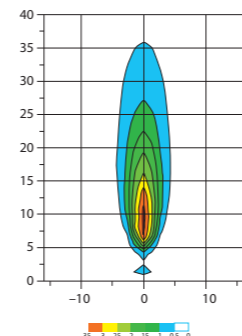

FT-363 LED

10°