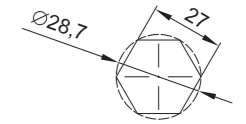

ID/ETK	Фотография	Описание	Индивидуальная упаковка		Сводная упаковка/ картон			Сводная упаковка/ поддон		
			шт.	кг.	шт.	см.	кг.	шт.	см.	кг.
FT-120 T LED 5907556008106		Фонарь задний универсальный светодиодный LED 12-36В, 4-функциональный с освещением номерного знака, стекло прозрачное с проводом длиной 1 м. АНАЛОГ ФОНАря ЗАДНЕГО MD-002 ПОД ЛАМПОЧКУ.	1	0,26	108	59x39x29	28,08	2160	120x80x165	586,60
FT-120 T LED BAJONET 5907556008113		Фонарь задний универсальный светодиодный LED 12-36В, 4-функциональный с освещением номерного знака, стекло прозрачное с электрическим соединением Bajonet 5PIN. АНАЛОГ ФОНАря ЗАДНЕГО MD-002L ПОД ЛАМПОЧКУ.	1	0,21	108	59x39x29	22,68	2160	120x80x165	478,60
FT-121 T LED 5907556008120		Фонарь задний универсальный светодиодный LED 12-36В, 4-функциональный с освещением номерного знака, стекло прозрачное с желтым фильтром указателя поворота с проводом длиной 1 м. АНАЛОГ ФОНАря ЗАДНЕГО MD-002L ПОД ЛАМПОЧКУ.	1	0,26	108	59x39x29	28,08	2160	120x80x165	586,60
FT-121 T LED BAJONET 5907556008137		Фонарь задний универсальный светодиодный LED 12-36В, 4-функциональный с освещением номерного знака, стекло прозрачное с желтым фильтром указателя поворота с электрическим соединением Bajonet 5PIN. АНАЛОГ ФОНАря ЗАДНЕГО MD-002L ПОД ЛАМПОЧКУ.	1	0,21	108	59x39x29	22,68	2160	120x80x165	478,60
FT-122 T LED 5907556008144		Фонарь задний универсальный светодиодный LED 12-36В, 4-функциональный с освещением номерного знака, стекло с желтым фильтром указателя поворота и красным фильтром стоп сигнала, с проводом длиной 1 м. АНАЛОГ ФОНАря ЗАДНЕГО MD-002L ПОД ЛАМПОЧКУ.	1	0,26	108	59x39x29	28,08	2160	120x80x165	586,60
FT-122 T LED BAJONET 5907556008151		Фонарь задний универсальный светодиодный LED 12-36В, 4-функциональный с освещением номерного знака, стекло с желтым фильтром указателя поворота и красным фильтром стоп сигнала, с электрическим соединением Bajonet 5PIN. АНАЛОГ ФОНАря ЗАДНЕГО MD-002L ПОД ЛАМПОЧКУ.	1	0,21	108	59x39x29	22,68	2160	120x80x165	478,60