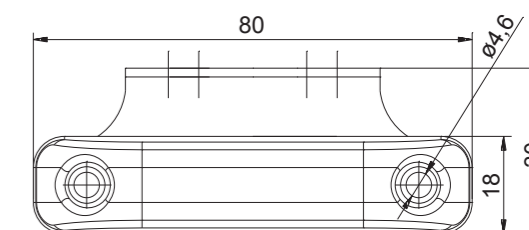

1- функциональный фонарь типа LED
Европейский сертификат E9
Сертификат электромагнитной совместимости – EMC
Конструкция фонаря устойчивая к ударам и механическим повреждениям – стекло PC
Произвольная поляризация

Функции фонаря:
- свет габаритный

Параметры фонаря:
- напряжение питания: 12–36В DC
- диапазон рабочих температур окружающей среды от –40°C до +55°C
- фонарь устойчивый к атмосферным воздействиям
- фонарь герметичен

Потребление тока:
- свет габаритный: 12В/24В = 0,02А/0,02А

Потребляемая мощность (номинальная мощность):
- свет габаритный: 12В/24В = 0,25Вт/0,5Вт

SM LED

ID/EAN	Фотография	Описание	Индивидуальная упаковка		Сводная упаковка/ картон		Сводная упаковка/ поддон			
			шт.	кг.	шт.	см.	кг.	шт.	см.	кг.
FT-013 B+K LED 5907556001497		Фонарь габаритный LED белого цвета с кронштейном и проводом.	10	0,56	400	59x39x29	22,40	7200	120x80x165	428,20
FT-013 Z+K LED 5907556001558		Фонарь габаритный LED жёлтого цвета с кронштейном и проводом.	10	0,56	400	59x39x29	22,40	7200	120x80x165	428,20
FT-013 C+K LED 5907556001527		Фонарь габаритный LED красного цвета с кронштейном и проводом.	10	0,56	400	59x39x29	22,40	7200	120x80x165	428,20

* Товар данной комплектации под заказ – срок реализации будет определён и передан в письменной форме или по телефону.