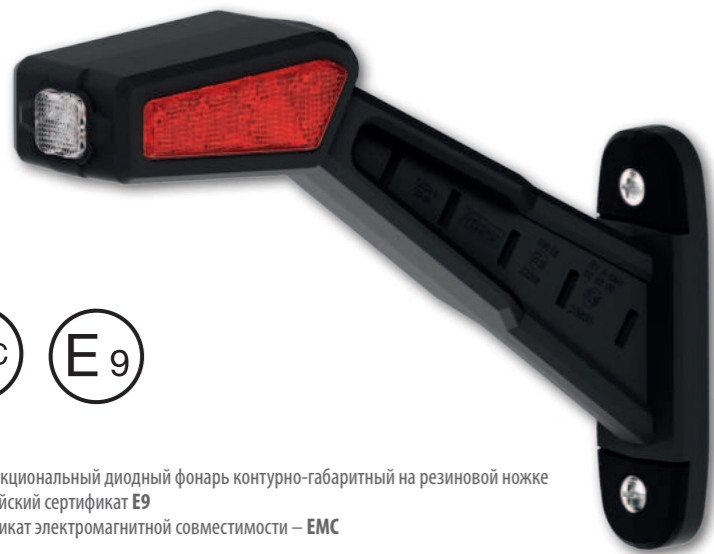

3-х функциональный диодный фонарь контурно-габаритный на резиновой ножке
Европейский сертификат E9
Сертификат электромагнитной совместимости – EMC

Функции фонаря:
- свет габаритный белый
- свет габаритный красный
- свет габаритный жёлтый

Параметры фонаря:
- напряжение питания: 12–36В DC
- диапазон рабочих температур окружающей среды от –40°C до +55°C
- произвольная поляризация
- фонарь устойчивый к атмосферным воздействиям

Потребление тока:
- свет габаритный – 12В/24В = 0,1А/0,1А

Потребляемая мощность (номинальная мощность):
- свет габаритный – 12В/24В = 1,2Вт/2,4Вт