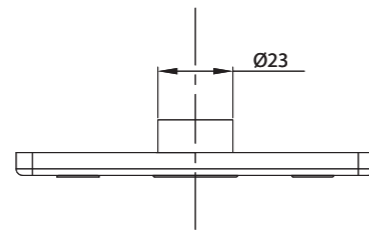

1- функциональный фонарь типа LED со светоотражателем
Европейский сертификат E9
Сертификат электромагнитной совместимости – EMC
Конструкция фонаря устойчивая к ударам
Произвольная поляризация

Функции фонаря:
- свет габаритный

Параметры фонаря:
- напряжение питания: 12–36В DC
- диапазон рабочих температур окружающей среды от –40°С до +55°С
- фонарь устойчивый к атмосферным воздействиям
- фонарь герметичен

Потребление тока:
- свет габаритный жёлтый или красный: 12В/24В = 0,02А/0,02А
- свет габаритный белый: 12В/24В = 0,04А/0,04А

Потребляемая мощность (номинальная мощность):
- свет габаритный жёлтый или красный: 12В/24В = 0,25Вт/0,5Вт
- свет габаритный белый: 12В/24В = 0,5Вт/1Вт

CAT SM LED

ID/EAN	Фотография	Описание	Индивидуальная упаковка		Сводная упаковка/ картон		Сводная упаковка/ поддон			
			шт.	кг.	шт.	см.	кг.	шт.	см.	кг.
MD-013 B LED 5907556002944		Фонарь габаритный LED белого цвета с проводом.	10	0,73	300	59x39x29	21,90	6000	120x80x165	463,00
MD-013 B LED *QS075 5907556004627		Фонарь габаритный LED белого цвета с проводом и электрическим быстросоединением типа QS075.	10	0,83	300	59x39x29	24,90	6000	120x80x165	523,00
MD-013 B LED *QS150 5907556002975		Фонарь габаритный LED белого цвета с проводом и электрическим быстросоединением типа QS150.	10	0,83	300	59x39x29	24,90	6000	120x80x165	523,00
MD-013 Z LED 5907556003248		Фонарь габаритный LED жёлтого цвета с проводом.	10	0,73	300	59x39x29	21,90	6000	120x80x165	463,00
MD-013 Z LED *QS075 5907556004740		Фонарь габаритный LED жёлтого цвета с проводом и электрическим быстросоединением типа QS075.	10	0,83	300	59x39x29	24,90	6000	120x80x165	523,00
MD-013 Z LED *QS150 5907556003279		Фонарь габаритный LED жёлтого цвета с проводом и электрическим быстросоединением типа QS150.	10	0,83	300	59x39x29	24,90	6000	120x80x165	523,00
MD-013 C LED 5907556003095		Фонарь габаритный LED красного цвета с проводом.	10	0,73	300	59x39x29	21,90	6000	120x80x165	463,00
MD-013 C LED *QS075 5907556004689		Фонарь габаритный LED красного цвета с проводом и электрическим быстросоединением типа QS075.	10	0,83	300	59x39x29	24,90	6000	120x80x165	523,00
MD-013 C LED *QS150 5907556003125		Фонарь габаритный LED красного цвета с проводом и электрическим быстросоединением типа QS150.	10	0,83	300	59x39x29	24,90	6000	120x80x165	523,00
KAT MD-013 5907556007031		Кронштейн к габаритному фонарю MD-013.	10	0,20						

* Товар данной комплектации под заказ – срок реализации будет определён и передан в письменной форме или по телефону.