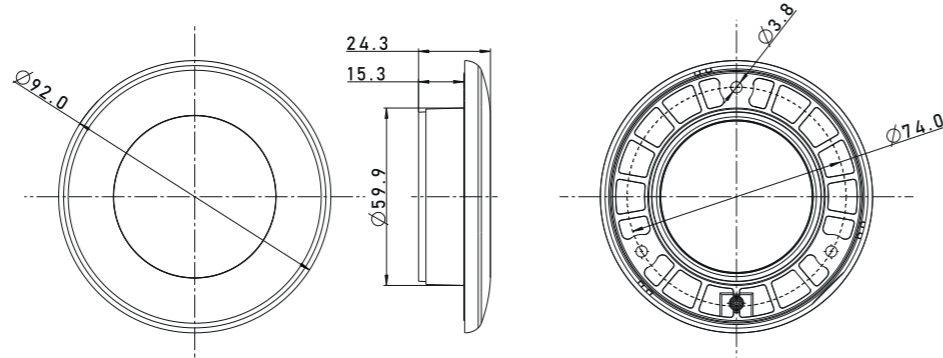

Параметры фонаря:

- напряжение питания: 12–36В DC (постоянное DC или переменное AC)
- произвольная поляризация
- потребление тока: 12В/36В = 0,38А/0,14А
- потребляемая мощность (номинальная мощность): 12В/36В = 5Вт
- Фактическая (измеренная) светотдача 420 лм
- световой поток: аналог лампочки 12В/35Вт
- диапазон рабочих температур окружающей среды от –40°С до +55°С
- температура света: **теплый белый; 4000К**

IP68 IK03

Современная серия фонарей внутреннего освещения типа LED в квадратной версии нашла широкое применение в энергосберегающих электрических установках и в более широкой автомобильной сфере, а также в домашних хозяйствах. Основные черты этого фонаря: низкое энергопотребление при сохранении эффективности света сравнимой с галогенной лампочкой 35Вт; возможность питания постоянным или переменным напряжением – т.е. возможность питания от сети 230В AC через трансформатор. Из-за его небольших габаритов, устойчивости к ударам и вибрациям, простой установки и водонепроницаемости, фонарь нашёл широкое применение в водно-моторной отрасли. Фонари имеют съёмные корпуса в виде рамок. В основной версии фонаря рамки выступают в цветах: белый, серебряный и золотой. Существует возможность реализации специальных заказов в любом цвете корпуса.

Параметры фонаря:

- напряжение питания: 12–36В DC (постоянное DC или переменное AC)
- произвольная поляризация
- потребление тока: 12В/36В = 0,38А/0,14А
- потребляемая мощность (номинальная мощность): 12В/36В = 5Вт
- Фактическая (измеренная) светотдача 340 лм
- световой поток: аналог лампочки 12В/35Вт
- диапазон рабочих температур окружающей среды от –40°С до +55°С
- температура света: **теплый белый; 4000К**