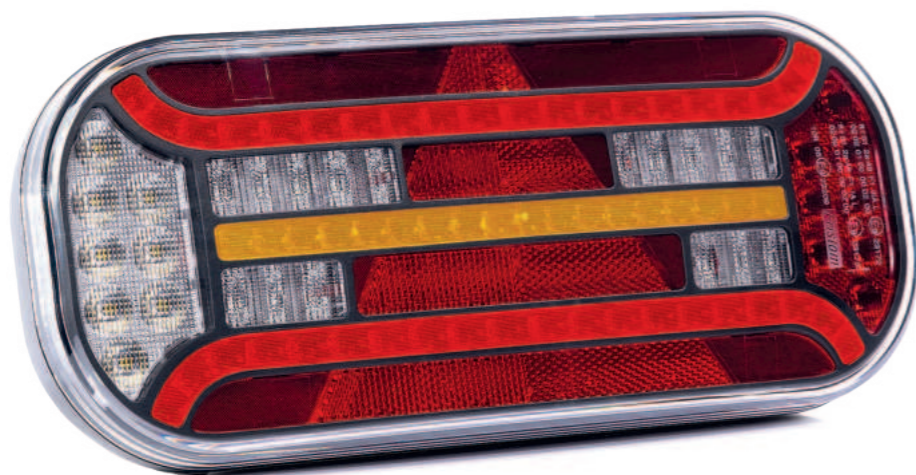

FT-610 LED
(версия для прицепа)

7-функциональный типа LED – низкий уровень электропотребления
Европейский сертификат E9
Сертификат электромагнитной совместности – EMC
Конструкция фонаря устойчивая к ударам и механическим повреждениям – стекло PC
Фонарь защищен от переменной полярности питания

Функции фонаря:
- свет габаритный задний
- с нижним освещением номерного знака
- стоп сигнал
- свет указателя поворота
- свет заднего хода
- свет противотуманный
- светоотражатель

Параметры фонаря:
- напряжение питания: 12–36В DC
- диапазон рабочих температур окружающей среды от –40°С до +55°С
- фонарь устойчивый к атмосферным воздействиям
- фонарь герметичен

Потребление тока:
- свет габаритный + освещение номерного знака – 12В/24В = 0,2А/0,2А
- стоп сигнал – 12В/24В = 0,3А/0,3А
- свет указателя поворота – 12В/24В = 0,85А/ 0,85А
- свет заднего хода – 12В/24В = 0,2А/0,25А
- свет противотуманный – 12/24В = 0,15А/0,15А

Потребляемая мощность (номинальная мощность):
- свет габаритный + освещение номерного знака – 12В/24В = 2,5 Вт/5 Вт
- стоп сигнал – 12В/24В = 4Вт/8Вт
- свет указателя поворота – 12В/24В = 10 Вт /20Вт
- свет заднего хода – 12В/24В = 2,5Вт/6Вт
- свет противотуманный – 12В/24В = 2Вт/ 4Вт