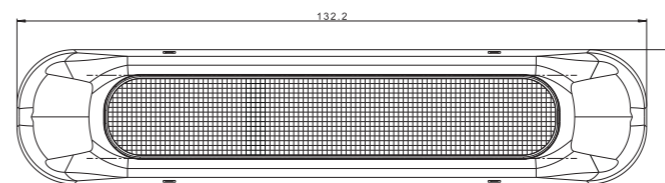

ID/EAN	Фотография	Описание	Индивидуальная упаковка		Сводная упаковка/картон			Сводная упаковка/поддон		
			шт.	кг.	шт.	см.	кг.	шт.	см.	кг.
FT-332 LED 5907556029002		Фонарь задний универсальный светодиодный 12В/24В, 1-х функциональный СВЕТ ПРОТИВОТУМАННЫЙ, кабель 1м.	1			59x39x29				120x80x165