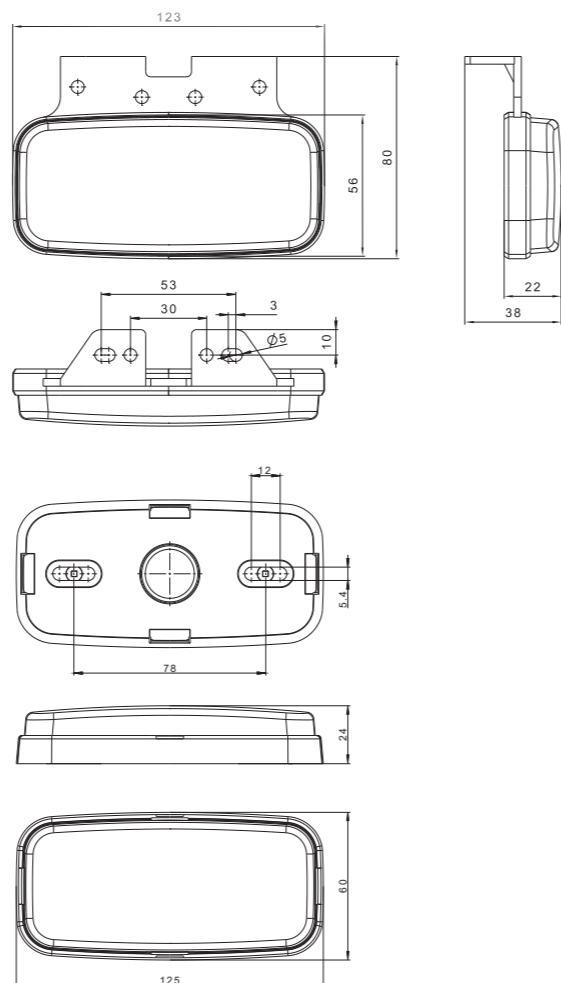

SM LED

ID/EAN	Фотография	Описание	Индивидуальная упаковка			Сводная упаковка/картон			Сводная упаковка/поддон		
			шт.	кг.	шт.	см.	кг.	шт.	см.	кг.	
FT-080 + K LED 5907556012165		Фонарь габаритный LED с функцией указателя поворота кат.5 12-36В, жёлтый со светоотражателем, кронштейном и проводом.	10	1,08	200	59x39x29	21,60	4000	120x80x165	457,00	
FT-080 LED 5907556012172		Фонарь габаритный LED с функцией указателя поворота кат.5, 12-36В, жёлтый со светоотражателем и проводом.	10	1,06	200	59x39x29	21,20	4000	120x80x165	449,00	

1- функциональный фонарь типа LED со светоотражателем
Европейский сертификат E9
Сертификат электромагнитной совместимости – EMC; Reg.10
Компактная и усиленная конструкция фонаря.
Произвольная поляризация

Функции фонаря:
- в зависимости от цвета света:
• свет боковой габаритный – цвет жёлтый
• свет передний габаритный – цвет белый

Установка (омологация E9) фонаря:
• свет боковой габаритный жёлтый – горизонтально
• свет передний габарит – вертикально и горизонтально

Параметры фонаря:
- напряжение питания: 12–36В DC
- диапазон рабочих температур окружающей среды от –40°C до +55°C
- фонарь устойчивый к атмосферным воздействиям
- фонарь герметичен
использована система двойной герметизации стекла

Потребление тока:
- 12В/24В = 0,02А/0,02А

Потребляемая мощность (номинальная мощность):
- 12В/24В = 0,25 Вт/ 0,5 Вт