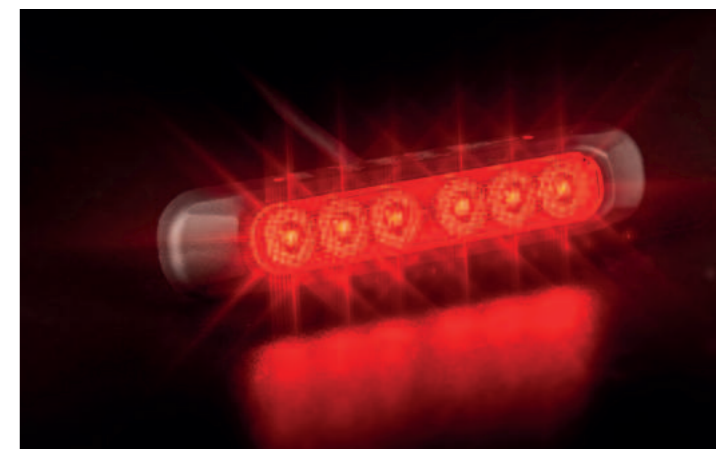

ID/EAN	Фотография	Описание	Индивидуальная упаковка		Сводная упаковка/картон			Сводная упаковка/поддон		
			шт.	кг.	шт.	см.	кг.	шт.	см.	кг.
FT-332 LED 5907556029002		Фонарь задний универсальный светодиодный 12В/24В, 1-х функциональный СВЕТ ПРОТИВОТУМАННЫЙ, кабель 1м.	1			59x39x29				120x80x165