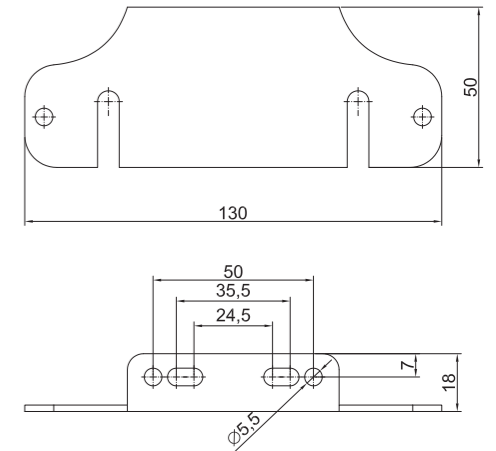

CAT SM LEC

ID/EAN	Фотография	Описание	Индивидуальная упаковка		Сводная упаковка/картон		Сводная упаковка/поддон			
			шт.	кг.	шт.	см.	кг.	шт.	см.	кг.
FT-017 B LED 5907556001725		Фонарь габаритный LED белого цвета с проводом.	10	0,51	350	59x39x29	17,85	7000	120x80x165	382,00
FT-017 B LED *QS075 5907556004412		Фонарь габаритный LED белого цвета с проводом и электрическим быстросоединением типа QS075.	10	0,56	400	59x39x29	22,40	8000	120x80x165	473,00
FT-017 B LED *QS150 5907556001732		Фонарь габаритный LED белого цвета с проводом и электрическим быстросоединением типа QS150.	10	0,56	400	59x39x29	22,40	8000	120x80x165	473,00
FT-017 Z LED 5907556001763		Фонарь габаритный LED жёлтого цвета с проводом.	10	0,51	350	59x39x29	17,85	7000	120x80x165	382,00
FT-017 Z LED *QS075 5907556004450		Фонарь габаритный LED жёлтого цвета с проводом и электрическим быстросоединением типа QS075.	10	0,56	400	59x39x29	22,40	8000	120x80x165	473,00
FT-017 Z LED *QS150 5907556001817		Фонарь габаритный LED жёлтого цвета с проводом и электрическим быстросоединением типа QS150.	10	0,56	400	59x39x29	22,40	8000	120x80x165	473,00
FT-017 C LED 5907556001800		Фонарь габаритный LED красного цвета с проводом.	10	0,51	350	59x39x29	17,85	7000	120x80x165	382,00
FT-017 C LED *QS075 5907556004436		Фонарь габаритный LED красного цвета с проводом и электрическим быстросоединением типа QS075.	10	0,56	400	59x39x29	22,40	8000	120x80x165	473,00
FT-017 C LED *QS150 5907556001770		Фонарь габаритный LED красного цвета с проводом и электрическим быстросоединением типа QS150.	10	0,56	400	59x39x29	22,40	8000	120x80x165	473,00
KAT FT-017/FT-018 5907556002678		Кронштейн к фонарям FT-017; FT-018 Возможность крепежа по обеим сторонам.	10	0,20						

* Товар данной комплектации под заказ – срок реализации будет определён и передан в письменной форме или по телефону.