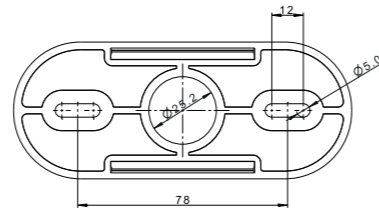

Потребляемая мощность (номинальная мощность):

- 12В/24В = 1,0 Вт/ 2,0Вт

ID/EAN	Фотография	Описание	Индивидуальная упаковка		Сводная упаковка/ картон			Сводная упаковка/ поддон		
			шт.	кг.	шт.	см.	кг.	шт.	см.	кг.
FT-070 B LED 5907556011328		Фонарь габаритный LED 12-36В, белый со светоотражателем и проводом. Фара сертифицирована ADR.	10	1,00	200	59x39x29	20,00	4000	120x80x165	425,00
FT-070 B LED QS075 5907556011335		Фонарь габаритный LED 12-36В, белый с проводом и электрическим быстросоединением типа QS075. Фара сертифицирована ADR.	10	1,06	200	59x39x29	21,20	4000	120x80x165	449,00
FT-070 B LED QS150 5907556011342		Фонарь габаритный LED 12-36В, белый с проводом и электрическим быстросоединением типа QS150. Фара сертифицирована ADR.	10	1,10	200	59x39x29	22,00	4000	120x80x165	465,00
FT-070 B+K LED 5907556011359		Фонарь габаритный LED 12-36В, белый со светоотражателем, кронштейном и проводом. Фара сертифицирована ADR.	10	1,06	200	59x39x29	21,20	4000	120x80x165	449,00
FT-070 B+K LED QS075 5907556011366		Фонарь габаритный LED 12-36В, белый со светоотражателем, кронштейном, проводом и электрическим быстросоединением типа QS075. Фара сертифицирована ADR.	10	1,14	200	59x39x29	22,80	4000	120x80x165	481,00
FT-070 B+K LED QS150 5907556011373		Фонарь габаритный LED 12-36В, белый со светоотражателем, кронштейном, проводом и электрическим быстросоединением типа QS150. Фара сертифицирована ADR.	10	1,16	200	59x39x29	23,20	4000	120x80x165	489,00
FT-070 C LED 5907556011380		Фонарь габаритный LED 12-36В, красный со светоотражателем и проводом. Фара сертифицирована ADR.	10	1,00	200	59x39x29	20,00	4000	120x80x165	425,00
FT-070 C LED QS075 5907556011397		Фонарь габаритный LED 12-36В, красный с проводом и электрическим быстросоединением типа QS075. Фара сертифицирована ADR.	10	1,06	200	59x39x29	21,20	4000	120x80x165	449,00
FT-070 C LED QS150 5907556011403		Фонарь габаритный LED 12-36В, красный с проводом и электрическим быстросоединением типа QS150. Фара сертифицирована ADR.	10	1,10	200	59x39x29	22,00	4000	120x80x165	465,00
FT-070 C+K LED 5907556011410		Фонарь габаритный LED 12-36В, красный со светоотражателем, кронштейном и проводом. Фара сертифицирована ADR.	10	1,06	200	59x39x29	21,20	4000	120x80x165	449,00
FT-070 C+K LED QS075 5907556011427		Фонарь габаритный LED 12-36В, красный со светоотражателем, кронштейном, проводом и электрическим быстросоединением типа QS075.	10	1,14	200	59x39x29	22,80	4000	120x80x165	481,00
FT-070 C+K LED QS150 5907556011434		Фонарь габаритный LED 12-36В, красный со светоотражателем, кронштейном, проводом и электрическим быстросоединением типа QS150. Фара сертифицирована ADR.	10	1,16	200	59x39x29	23,20	4000	120x80x165	489,00
FT-070 Z LED 5907556011441		Фонарь габаритный LED 12-36В, жёлтый со светоотражателем и проводом. Фара сертифицирована ADR.	10	1,00	200	59x39x29	20,00	4000	120x80x165	425,00
FT-070 Z LED QS075 5907556011458		Фонарь габаритный LED 12-36В, жёлтый с проводом и электрическим быстросоединением типа QS075. Фара сертифицирована ADR.	10	1,06	200	59x39x29	21,20	4000	120x80x165	449,00
FT-070 Z LED QS150 5907556011465		Фонарь габаритный LED 12-36В, жёлтый с проводом и электрическим быстросоединением типа QS150. Фара сертифицирована ADR.	10	1,10	200	59x39x29	22,00	4000	120x80x165	465,00
FT-070 Z+K LED 5907556011472		Фонарь габаритный LED 12-36В, жёлтый со светоотражателем, кронштейном и проводом. Фара сертифицирована ADR.	10	1,06	200	59x39x29	21,20	4000	120x80x165	449,00
FT-070 Z+K LED QS075 5907556011489		Фонарь габаритный LED 12-36В, жёлтый со светоотражателем, кронштейном, проводом и электрическим быстросоединением типа QS075. Фара сертифицирована ADR.	10	1,14	200	59x39x29	22,80	4000	120x80x165	481,00
FT-070 Z+K LED QS150 5907556011496		Фонарь габаритный LED 12-36В, жёлтый со светоотражателем, кронштейном, проводом и электрическим быстросоединением типа QS150. Фара сертифицирована ADR.	10	1,16	200	59x39x29	23,20	4000	120x80x165	489,00