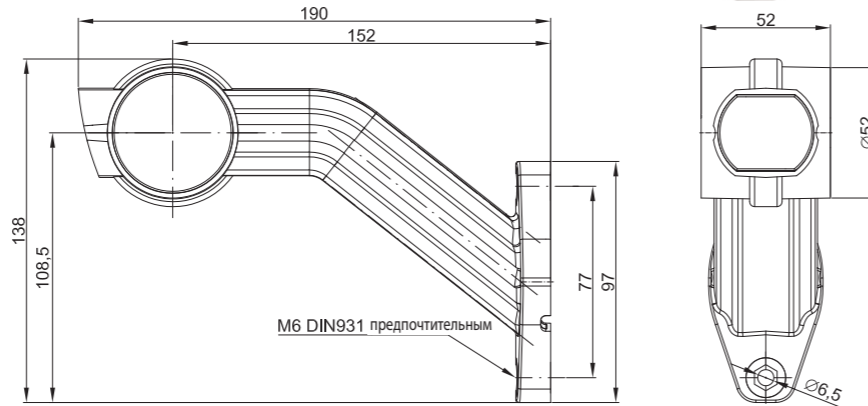

3-х функциональный фонарь контурно-габаритный FT-140 LED на резиновой ножке с заменяемым вкладышем Европейский сертификат E9
Сертификат электромагнитной совместимости – EMC
Конструкция фонаря устойчивая к ударам и механическим повреждениям – стекло PC
Произвольная поляризация

Функции фонаря:
- свет габаритный белый,
- свет габаритный красный,
- свет габаритный жёлтый,

Параметры фонаря:
- напряжение питания: 12–36В DC
- диапазон рабочих температур окружающей среды от –40°C до +55°C
- фонарь устойчивый к атмосферным воздействиям
- фонарь герметичен

Потребление тока:
- свет габаритный – 12В/24В = 0,1А/0,01А

Потребляемая мощность (номинальная мощность):
- свет габаритный – 12В/24В = 1,2Вт/2,4Вт