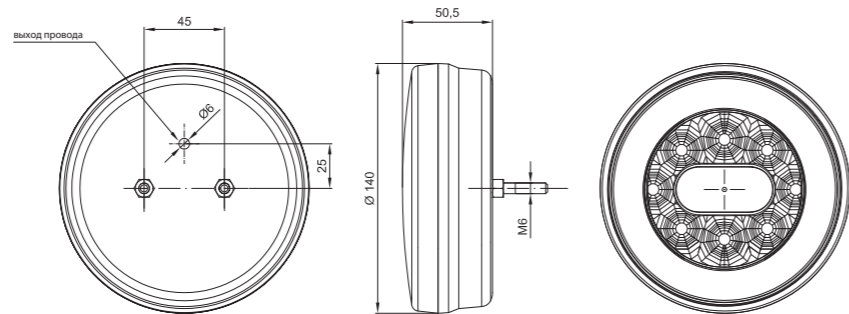

ID/ETK	Фотография	Описание	Индивидуальная упаковка		Сводная упаковка/ картон		Сводная упаковка/ поддон			
			шт.	кг.	шт.	см.	кг.	шт.	см.	кг.
FT-110 LED 5907556007260		Фонарь задний универсальный 3-х функциональный, круглый LED 12/ 24В с проводом 1 м.	1	0,50	40	59x39x29	20,00	800	120x80x165	425,00
FT-110 LED BAJONET 5907556007277		Фонарь задний универсальный, круглый LED 12/ 24В с разъемом типа Bajonet 5 PIN.	1	0,422	40	59x39x29	16,80	800	120x80x165	337,60