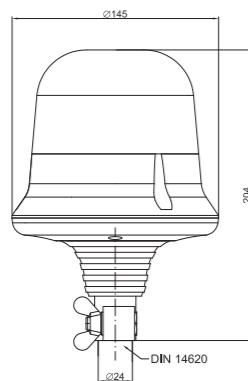

ID/ETK	Фотография	Описание	Индивидуальная упаковка		Сводная упаковка/ картон			Сводная упаковка/ поддон		
			шт.	кг.	шт.	см.	кг.	шт.	см.	кг.
FT-151 3S LED 5907556018570		Фонарь предупредительно-сигнальный LED 12-36В, одинарной вспышкой, цвет жёлтый, крепится тремя винтами, с кабелем питания длиной 1,5 м.	1	0,72	12	59x39x33	8,64	240	120x80x165	197,80
FT-151 LED MAG M30 5907556018587		Фонарь предупредительно-сигнальный LED 12-36В, с одинарной вспышкой, цвет жёлтый в портативной версии на магнитном держателе со спиральным кабелем макс. 3 м. оконченным стандартной штепсельной вилкой прикуривателя 12/24В.	1	1,22	12	59x39x33	14,64	240	120x80x165	317,80
FT-151 LED MAG M78 5907556018594		Фонарь предупредительно-сигнальный LED 12-36В, с одинарной вспышкой, цвет жёлтый в портативной версии на магнитном держателе со спиральным кабелем макс. дл.7,8 м., оконченным стандартной штепсельной вилкой прикуривателя 12/24В.	1	1,42	12	59x39x33	17,04	240	120x80x165	365,80
FT-151 LED PI 5907556018600		Фонарь предупредительно-сигнальный LED 12-36В, на стержне для стационарной установки с одинарной вспышкой и эл. быстросоединением типа PLUG-IN (DIN 14620).	1	0,80	12	59x39x33	9,60	240	120x80x165	192,00
FT-151 SC LED 5907556018617		Фонарь предупредительно-сигнальный LED 12-36В, с одинарной вспышкой, цвет жёлтый в версии для стационарной установки, крепится одним центральным винтом.	1	0,72	12	59x39x33	8,64	240	120x80x165	197,80
FT-151 3S DF LED 5907556018624		Фонарь предупредительно-сигнальный LED 12-36В, с двойной вспышкой, цвет жёлтый, крепится тремя винтами, с кабелем питания длиной 1,5 м.	1	0,72	12	59x39x33	8,64	240	120x80x165	197,80
FT-151 DF LED MAG M30 5907556018631		Фонарь предупредительно-сигнальный LED 12-36В, с двойной вспышкой, цвет жёлтый в портативной версии на магнитном держателе со спиральным кабелем макс. 3 м. оконченным стандартной штепсельной вилкой прикуривателя 12/24В.	1	1,22	12	59x39x33	14,64	240	120x80x165	317,80
FT-151 DF LED MAG M78 5907556018648		Фонарь предупредительно-сигнальный LED 12-36В, с двойной вспышкой, цвет жёлтый в портативной версии на магнитном держателе со спиральным кабелем макс. дл.7,8 м., оконченным стандартной штепсельной вилкой прикуривателя 12/24В.	1	1,42	12	59x39x33	17,04	240	120x80x165	365,80
FT-151 DF LED PI 5907556018655		Фонарь предупредительно-сигнальный LED 12-36В, на стержне для стационарной установки с двойным блеском и эл. быстросоединением типа PLUG-IN (DIN 14620).	1	0,80	12	59x39x33	9,60	240	120x80x165	192,00
FT-151 SC DF LED 5907556018662		Фонарь предупредительно-сигнальный LED 12-36В, с двойной вспышкой, цвет жёлтый в версии для стационарной установки, крепится одним центральным винтом.	1	0,70	18	59x39x29	12,60	360	120x80x165	277,00
FT-151 3S RO LED 5907556018679		Фонарь предупредительно-сигнальный LED 12-36В, с вращающейся вспышкой, цвет жёлтый, крепится тремя винтами, с кабелем питания длиной 1,5 м.	1	0,72	12	59x39x33	8,64	240	120x80x165	197,80
FT-151 RO LED MAG M30 5907556018686		Фонарь предупредительно-сигнальный LED 12-36В, с вращающейся вспышкой, цвет жёлтый в портативной версии на магнитном держателе со спиральным кабелем макс. 3 м. оконченным стандартной штепсельной вилкой прикуривателя 12/24В.	1	1,22	12	59x39x33	14,64	240	120x80x165	317,80
FT-151 RO LED MAG M78 5907556018693		Фонарь предупредительно-сигнальный LED 12-36В, с вращающейся вспышкой, цвет жёлтый в портативной версии на магнитном держателе со спиральным кабелем макс. дл.7,8 м., оконченным стандартной штепсельной вилкой прикуривателя 12/24В.	1	1,42	12	59x39x33	17,04	240	120x80x165	365,80
FT-151 RO LED PI 5907556018709		Фонарь предупредительно-сигнальный LED 12-36В, на стержне для стационарной установки с вращающейся вспышкой и эл. быстросоединением типа PLUG-IN (DIN 14620).	1	0,80	12	59x39x33	9,60	240	120x80x165	192,00
FT-151 SC RO LED 5907556018716		Фонарь предупредительно-сигнальный LED 12-36В, с вращающейся вспышкой, цвет жёлтый в версии для стационарной установки, крепится одним центральным винтом.	1	0,70	18	59x39x29	12,60	360	120x80x165	277,00