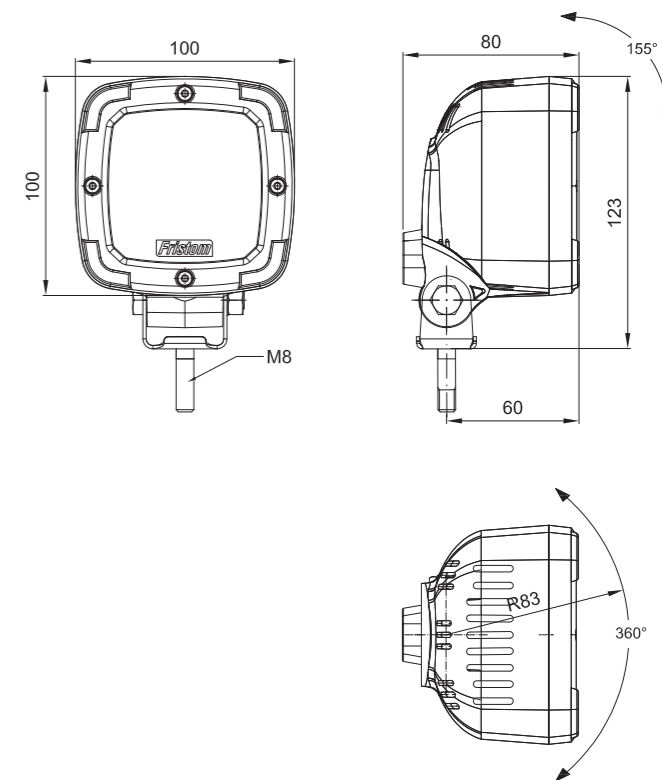

Фара 2-функциональная типа LED – низкий уровень электропотребления
Европейский сертификат E9 – функция заднего хода
Сертификат электромагнитной совместимости – EMC
Конструкция фонаря устойчивая к ударам и механическим повреждениям – стекло PC
Поляризация не произвольная

Функции фонаря:
- свет заднего хода – кабель красного цвета
- универсальное освещение рабочего поля – кабель чёрного цвета
- масса - кабель белого цвета

Параметры фонаря:
- напряжение питания: 12–36В DC
- диапазон рабочих температур окружающей среды от –40°С до +55°С
- световой поток функции заднего хода = 380 lm
- световой поток освещения рабочего поля = 650 lm
- фара устойчива к атмосферным воздействиям
- фара герметична

Потребление тока:
- свет заднего хода/ освещение рабочего поля
- 12В/24В = 0,5А/0,25А

Потребляемая мощность (номинальная мощность):
- свет заднего хода/ освещение рабочего поля
- 12В/24В = 6Вт/6Вт

ID/ETK	Фотография	Описание	Индивидуальная упаковка		Сводная упаковка/ картон		Сводная упаковка/ поддон			
			шт.	кг.	шт.	см.	кг.	шт.	см.	кг.
FT-064 LED 5907556010208		Универсальная светодиодная рабочая фара LED, с мин. мощностью 650 лм с функцией заднего хода (380 лм), 9 диодов, на шарнирном держателе, корпус чёрный.	1	0,40	50	59x39x29	20,00	1000	120x80x165	425,00