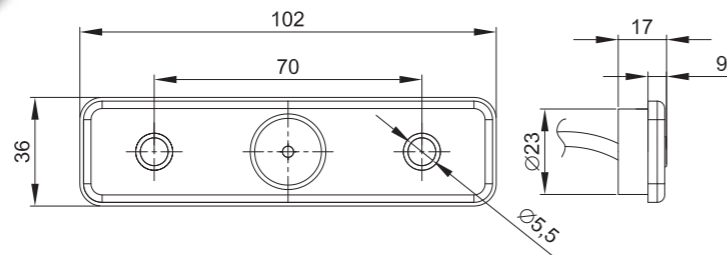

1- функциональный фонарь типа LED со светоотражателем
Европейский сертификат E9
Сертификат электромагнитной совместимости – EMC
Конструкция фонаря устойчивая к ударам
Произвольная поляризация

Функции фонаря:
- свет габаритный

Параметры фонаря:
- напряжение питания: 12–36В DC
- диапазон рабочих температур окружающей среды от –40°С до +55°С
- фонарь устойчивый к атмосферным воздействиям
- фонарь герметичен

Потребление тока:

- свет габаритный жёлтый или красный: 12В/24В = 0,02А/0,02А
- свет габаритный белый: 12В/24В = 0,04А/0,04А

Потребляемая мощность (номинальная мощность)

- свет габаритный жёлтый или красный: 12В/24В = 0,25Вт/0,5Вт
- свет габаритный белый: 12В/24В = 0,5Вт/1Вт

CAT SM LED

ID/EAN	Фотография	Описание	Индивидуальная упаковка		Сводная упаковка/картон		Сводная упаковка/поддон			
			шт.	кг.	шт.	см.	кг.	шт.	см.	кг.
FT-004 B LED 5907556000476		Фонарь габаритный LED белого цвета с проводом.	10	0,53	400	59x39x29	21,20	8000	120x80x165	449,00
FT-004 B LED *QS075 5907556003972		Фонарь габаритный LED белого цвета с проводом и электрическим быстросоединением типа QS075.	10	0,58	400	59x39x29	23,20	8000	120x80x165	489,00
FT-004 B LED *QS150 5907556000506		Фонарь габаритный LED белого цвета с проводом и электрическим быстросоединением типа QS150.	10	0,58	400	59x39x29	23,20	8000	120x80x165	489,00
FT-004 Z LED 5907556000773		Фонарь габаритный LED жёлтого цвета с проводом.	10	0,53	400	59x39x29	21,20	8000	120x80x165	449,00
FT-004 Z LED *QS075 5907556004092		Фонарь габаритный LED жёлтого цвета с проводом и электрическим быстросоединением типа QS075.	10	0,58	400	59x39x29	23,20	8000	120x80x165	489,00
FT-004 Z LED *QS150 5907556000803		Фонарь габаритный LED жёлтого цвета с проводом и электрическим быстросоединением типа QS150.	10	0,58	400	59x39x29	23,20	8000	120x80x165	489,00
FT-004 C LED 5907556000629		Фонарь габаритный LED красного цвета с проводом.	10	0,53	400	59x39x29	21,20	8000	120x80x165	449,00
FT-004 C LED *QS075 5907556004030		Фонарь габаритный LED красного цвета с проводом и электрическим быстросоединением типа QS075.	10	0,58	400	59x39x29	23,20	8000	120x80x165	489,00
FT-004 C LED *QS150 5907556000650		Фонарь габаритный LED красного цвета с проводом и электрическим быстросоединением типа QS150.	10	0,58	400	59x39x29	23,20	8000	120x80x165	489,00
KAT FT-004 5907556007048		Кронштейн к габаритному фонарю FT-004.	10	0,20						

* Товар данной комплектации под заказ – срок реализации будет определён и передан в письменной форме или по телефону.