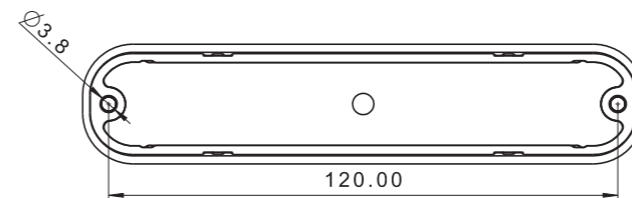

ID/ETK	Фотография	Описание	Индивидуальная упаковка		Сводная упаковка/ картон			Сводная упаковка/ поддон		
			шт.	кг.	шт.	см.	кг.	шт.	см.	кг.
FT-200 LED 5907556012516		Фонарь сигнальный LED жёлтый, 12-36В с кабелем дл. 1 м.	1	0,138	144	59x39x29	19,87	2880	120x80x165	422,44
FT-200 LED DARK 5907556029330		Фонарь сигнальный LED жёлтый, версия "DARK", 12-36В с кабелем дл. 1 м.	1	0,138	144	59x39x29	19,87	2880	120x80x165	422,44
FT-200 C LED 5907556029347		Фонарь сигнальный LED красный, 12-36В с кабелем дл. 1 м.	1	0,138	144	59x39x29	19,87	2880	120x80x165	422,44
FT-200 C LED DARK 5907556029354		Фонарь сигнальный LED красный, версия "DARK", 12-36В с кабелем дл. 1 м.	1	0,138	144	59x39x29	19,87	2880	120x80x165	422,44
FT-200 N LED 5907556012752		Фонарь сигнальный LED синий, 12-36В с кронштейном и кабелем дл. 1 м.	1	0,138	144	59x39x29	19,87	2880	120x80x165	422,44