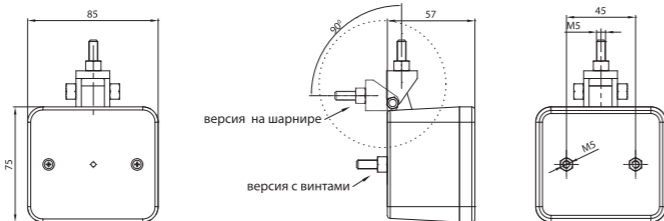

ID/EAN	Фотография	Описание	Индивидуальная упаковка		Сводная упаковка/ картон			Сводная упаковка/ поддон		
			шт.	кг.	шт.	см.	кг.	шт.	см.	кг.
DOB-050 P BP		Фонарь противотуманный с креплением на шарнире без провода.	1	0,18	80	59x39x29	14,40	1600	120x80x165	313,00
DOB-050 P ZP		Фонарь противотуманный с креплением на шарнире с проводом.	1	0,18	80	59x39x29	14,40	1600	120x80x165	313,00
DOB-050 S BP		Фонарь противотуманный с креплением на 2-х винтах M5 без провода.	1	0,16	80	59x39x29	12,80	1200	120x80x165	217,00
DOB-050 S ZP		Фонарь противотуманный с креплением на 2-х винтах M5 с проводом.	1	0,16	80	59x39x29	12,80	1200	120x80x165	217,00
DOB-050 K		Стекло фонаря.	5							