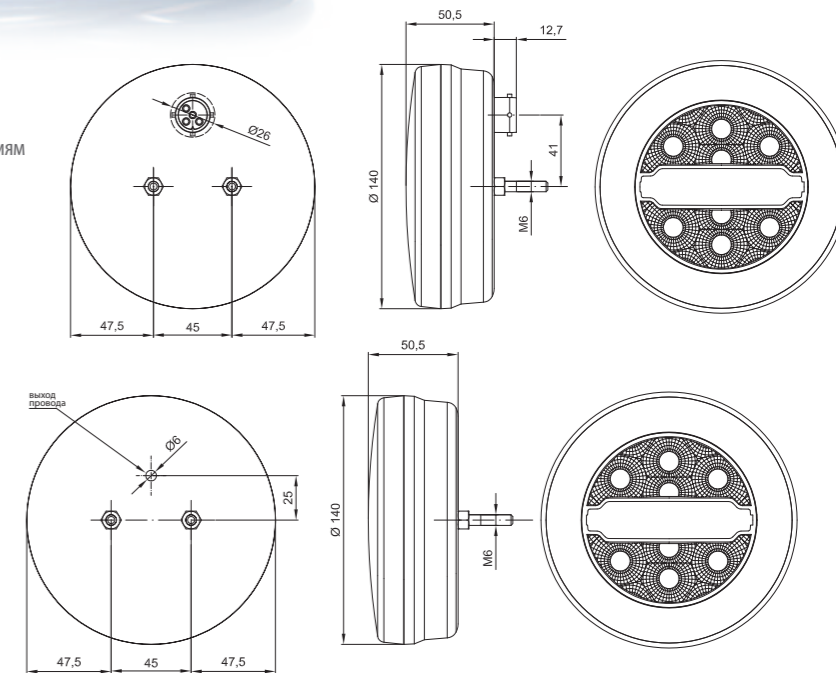

МОНТАЖ
Минимальное количество фонарей на одну сторону – 2 шт.

ID/ETK	Фотография	Описание	Индивидуальная упаковка		Сводная упаковка/ картон		Сводная упаковка/ поддон			
			шт.	кг.	шт.	см.	кг.	шт.	см.	кг.
FT-113 LED 5907556011205		Фонарь универсальный светодиодный 3-функциональный задний 12/24В, круглый для отдельного монтажа (один фонарь с одной стороны), свет габаритный, стоп, указатель поворота.	1	0,50	40	59x39x29	20,00	800	120x80x165	425,00
FT-113 LED BAJONET 5907556011212		Фонарь универсальный светодиодный 3-функциональный задний 12/24В, круглый для отдельного монтажа (один фонарь с одной стороны) с электрическим соединением Bajonet SPIN.	1	0,422	40	59x39x29	16,80	800	120x80x165	337,60
FT-113 Y LED 5907556010536		Фонарь универсальный светодиодный 3-функциональный задний 12/24В, круглый для последовательного монтажа (2 или 3 фонаря с одной стороны), свет габаритный, стоп, указатель поворота.	1	0,50	40	59x39x29	20,00	800	120x80x165	425,00
FT-113 Y LED BAJONET 5907556010581		Фонарь универсальный светодиодный 3-функциональный задний 12/24В, круглый для отдельного монтажа (монтажа 2 или 3 фонаря с одной стороны) с электрическим соединением Bajonet SPIN.	1	0,422	40	59x39x29	16,80	800	120x80x165	337,60