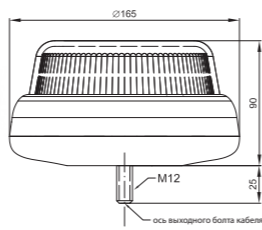

ID/ETK	Фотография	Описание	Индивидуальная упаковка		Сводная упаковка/ картон			Сводная упаковка/ поддон		
			шт.	кг.	шт.	см.	кг.	шт.	см.	кг.
FT-101 3S DF LED 5907556017597		Фонарь предупредительно-сигнальный LED 12-36В, с двойной вспышкой, цвет жёлтый, крепится тремя винтами, с кабелем питания длиной 1,5 м.	1	0,70	18	59x39x29	12,60	360	120x80x165	277,00
FT-101 DF LED MAG M30 5907556017603		Фонарь предупредительно-сигнальный LED 12-36В, с двойной вспышкой, цвет жёлтый в портативной версии на магнитном держателе со спиральным кабелем макс. 3 м. оконченным стандартной штепсельной вилкой прикуривателя 12/24В.	1	1,35	18	59x39x29	24,30	360	120x80x165	511,00
FT-101 DF LED MAG M78 5907556017610		Фонарь предупредительно-сигнальный LED 12-36В, с двойной вспышкой, цвет жёлтый в портативной версии на магнитном держателе со спиральным кабелем макс. дл.7,8 м., оконченным стандартной штепсельной вилкой прикуривателя 12/24В.	1	1,55	18	59x39x29	27,90	360	120x80x165	583,00
FT-101 DF LED PI 5907556017627		Фонарь предупредительно-сигнальный LED 12-36В, на стержне для стационарной установки с двойным блеском и эл. быстросоединением типа PLUG-IN (DIN 14620).	1	1,35	10	59x39x29	13,50	200	120x80x165	295,00
FT-101 SC DF LED 5907556018044		Фонарь предупредительно-сигнальный LED 12-36В, с двойной вспышкой, цвет жёлтый в версии для стационарной установки, крепится одним центральным винтом.	1	0,70	18	59x39x29	12,60	360	120x80x165	277,00
FT-101 3S RO LED 5907556017634		Фонарь предупредительно-сигнальный LED 12-36В, с вращающейся вспышкой, цвет жёлтый в версии для стационарной установки, крепится тремя винтами, с кабелем питания длиной 1,5 м.	1	0,70	18	59x39x29	12,60	360	120x80x165	277,00
FT-101 RO LED MAG M30 5907556017641		Фонарь предупредительно-сигнальный LED 12-36В, с вращающейся вспышкой, цвет жёлтый в портативной версии на магнитном держателе со спиральным кабелем (дл.3 м. в растянутом виде / дл.спирали 0,6 м.) оконченным стандартной штепсельной вилкой прикуривателя 12/24В.	1	1,35	18	59x39x29	24,30	360	120x80x165	511,00
FT-101 RO LED MAG M78 5907556017658		Фонарь предупредительно-сигнальный LED 12-36В, с вращающейся вспышкой, цвет жёлтый в портативной версии на магнитном держателе со спиральным кабелем (дл.7,8 м. в растянутом виде / дл.спирали 1,2 м.), оконченным стандартной штепсельной вилкой прикуривателя 12/24В.	1	1,55	18	59x39x29	27,90	360	120x80x165	583,00
FT-101 RO LED PI 5907556017665		Фонарь предупредительно-сигнальный LED 12-36В, на стержне для стационарной установки, с вращающейся вспышкой и эл. быстросоединением типа PLUG-IN (DIN 14620).	1	1,35	10	59x39x29	13,50	200	120x80x165	295,00
FT-101 3S LED 5907556017672		Фонарь предупредительно-сигнальный LED 12-36В, с одинарной вспышкой, цвет жёлтый в версии для стационарной установки, крепится тремя винтами, с кабелем питания длиной 1,5 м.	1	0,70	18	59x39x29	12,60	360	120x80x165	277,00
FT-101 LED MAG M30 5907556017689		Фонарь предупредительно-сигнальный LED 12-36В, с одинарной вспышкой, цвет жёлтый на магнитном держателе со спиральным кабелем макс.3 м. оконченным стандартной штепсельной вилкой прикуривателя 12/24В.	1	1,35	18	59x39x29	24,30	360	120x80x165	511,00
FT-101 LED MAG M78 5907556017696		Фонарь предупредительно-сигнальный LED 12-36В, с одинарной вспышкой, цвет жёлтый в портативной версии на магнитном держателе со спиральным кабелем макс.7,8 м., оконченным стандартной штепсельной вилкой прикуривателя 12/24В.	1	1,55	18	59x39x29	27,90	360	120x80x165	583,00
FT-101 LED PI 5907556017702		Фонарь предупредительно-сигнальный LED 12-36В, на стержне для стационарной установки с одинарным блеском и эл. быстросоединением типа PLUG-IN (DIN 14620).	1	1,35	10	59x39x29	13,50	200	120x80x165	295,00