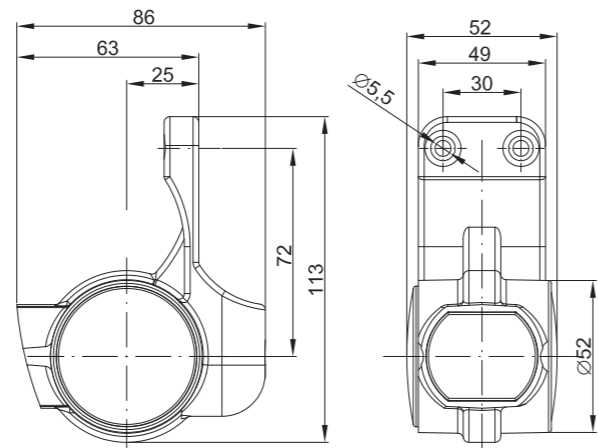

Потребление тока:
- свет габаритный – 12В/24В = 0,1А/0,01А

Потребляемая мощность (номинальная мощность):
- свет габаритный – 12В/24В = 1,2Вт/2,4Вт

FT-140 A LED

FT-140 W LED

ID/EAN	Фотография	Описание	Индивидуальная упаковка		Сводная упаковка/ картон			Сводная упаковка/ поддон		
			шт.	кг.	шт.	см.	кг.	шт.	см.	кг.
FT-140 A L LED 5907556008403		Фонарь 3-х функциональный контурно-габаритный LED, левый, на прямой короткой резиновой ножке с проводом 2x0,75 мм ² длиной 0,5 м.	1	0,14	140	59x39x29	19,60	2800	120x80x165	417,00
FT-140 A L LED *QS075 5907556008632		Фонарь 3-х функциональный контурно-габаритный LED, левый, на прямой короткой резиновой ножке с проводом 2x0,75 мм ² длиной 0,5 м и электрическим быстросоединением типа QS075.	1	0,19	140	59x39x29	26,60	2800	120x80x165	557,00
FT-140 A L LED *QS150 5907556008595		Фонарь 3-х функциональный контурно-габаритный LED, левый, на прямой короткой резиновой ножке с проводом 2x0,75 мм ² длиной 0,5 м и электрическим быстросоединением типа QS150.	1	0,19	140	59x39x29	26,60	2800	120x80x165	557,00
FT-140 A P LED 5907556008410		Фонарь 3-х функциональный контурно-габаритный LED, правый, на прямой короткой резиновой ножке с проводом 2x0,75 мм ² длиной 0,5 м.	1	0,14	140	59x39x29	19,60	2800	120x80x165	417,00
FT-140 A P LED *QS075 5907556008625		Фонарь 3-х функциональный контурно-габаритный LED, правый, на прямой короткой резиновой ножке с проводом 2x0,75 мм ² длиной 0,5 м и электрическим быстросоединением типа QS075.	1	0,19	140	59x39x29	26,60	2800	120x80x165	557,00
FT-140 A P LED *QS150 5907556008588		Фонарь 3-х функциональный контурно-габаритный LED, правый, на прямой короткой резиновой ножке с проводом 2x0,75 мм ² длиной 0,5 м и электрическим быстросоединением типа QS150.	1	0,19	140	59x39x29	26,60	2800	120x80x165	557,00
FT-140 F L LED 5907556008427		Фонарь 3-х функциональный контурно-габаритный LED, левый, на косой длинной резиновой ножке с проводом 2x0,75 мм ² длиной 0,5 м.	1	0,22	80	59x39x29	17,60	1600	120x80x165	377,00
FT-140 F L LED *QS075 5907556008649		Фонарь 3-х функциональный контурно-габаритный LED, левый, на косой длинной резиновой ножке с проводом 2x0,75 мм ² длиной 0,5 м и электрическим быстросоединением типа QS075.	1	0,27	80	59x39x29	21,60	1600	120x80x165	457,00
FT-140 F L LED *QS150 5907556008601		Фонарь 3-х функциональный контурно-габаритный LED, левый, на косой длинной резиновой ножке с проводом 2x0,75 мм ² длиной 0,5 м и электрическим быстросоединением типа QS150.	1	0,27	80	59x39x29	21,60	1600	120x80x165	457,00
FT-140 F P LED 5907556008434		Фонарь 3-х функциональный контурно-габаритный LED, правый, на косой длинной резиновой ножке с проводом 2x0,75 мм ² длиной 0,5 м.	1	0,22	80	59x39x29	17,60	1600	120x80x165	377,00
FT-140 F P LED *QS075 5907556008656		Фонарь 3-х функциональный контурно-габаритный LED, правый, на косой длинной резиновой ножке с проводом 2x0,75 мм ² длиной 0,5 м и электрическим быстросоединением типа QS075.	1	0,27	80	59x39x29	21,60	1600	120x80x165	457,00
FT-140 F P LED *QS150 5907556008618		Фонарь 3-х функциональный контурно-габаритный LED, правый, на косой длинной резиновой ножке с проводом 2x0,75 мм ² длиной 0,5 м и электрическим быстросоединением типа QS150.	1	0,27	80	59x39x29	21,60	1600	120x80x165	457,00
FT-140 W L LED 5907556008724		Фонарь 3-х функциональный контурно-габаритный LED, левый, на резиновом держателе, с проводом 2x0,75 мм ² длиной 0,5 м.	1	0,16	160	59x39x29	25,60	3200	20x80x165	537,00
FT-140 W L LED *QS075 5907556009066		Фонарь 3-х функциональный контурно-габаритный LED, левый, на резиновом держателе, с проводом 2x0,75 мм ² длиной 0,5 м и электрическим быстросоединением типа QS075.	1	0,21	160	59x39x29	33,60	3200	20x80x165	697,00
FT-140 W L LED *QS150 5907556009042		Фонарь 3-х функциональный контурно-габаритный LED, левый, на резиновом держателе, с проводом 2x0,75 мм ² длиной 0,5 м и электрическим быстросоединением типа QS150.	1	0,21	160	59x39x29	33,60	3200	20x80x165	697,00
FT-140 W P LED 5907556008731		Фонарь 3-х функциональный контурно-габаритный LED, правый, на резиновом держателе, с проводом 2x0,75 мм ² длиной 0,5 м.	1	0,16	160	59x39x29	25,60	3200	20x80x165	537,00
FT-140 W P LED *QS075 5907556009059		Фонарь 3-х функциональный контурно-габаритный LED, правый, на резиновом держателе, с проводом 2x0,75 мм ² длиной 0,5 м и электрическим быстросоединением типа QS075.	1	0,21	160	59x39x29	33,60	3200	20x80x165	697,00
FT-140 W P LED *QS150 5907556009035		Фонарь 3-х функциональный контурно-габаритный LED, правый, на резиновом держателе, с проводом 2x0,75 мм ² длиной 0,5 м и электрическим быстросоединением типа QS150.	1	0,21	160	59x39x29	33,60	3200	20x80x165	697,00