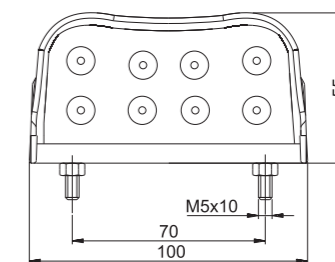

LT LED

ID/EAN	Фотография	Описание	Индивидуальная упаковка		Сводная упаковка/ картон		Сводная упаковка/ поддон			
			шт.	кг.	шт.	см.	кг.	шт.	см.	кг.
FT-262 LED 5907556014053		Фонарь освещения номерного знака LED 12-30В боковой с проводом дл. 0,5 м.	1	0,102	200	59x39x29	20,40	4000	120x80x165	433,00
FT-262 LED QS075 5907556014039		Фонарь освещения номерного знака LED 12-30В боковой на возвышении с проводом дл. 0,5 м. с быстросоединением типа QS075.	1	0,112	200	59x39x29	22,40	4000	120x80x165	473,00
FT-262 LED QS150 5907556014046		Фонарь освещения номерного знака LED 12-30В боковой на возвышении с проводом дл. 0,5 м. с быстросоединением типа QS150.	1	0,116	200	59x39x29	23,20	4000	120x80x165	489,00

LT LED

ID/EAN	Фотография	Описание	Индивидуальная упаковка		Сводная упаковка/ картон		Сводная упаковка/ поддон			
			шт.	кг.	шт.	см.	кг.	шт.	см.	кг.
FT-026 LED 5907556002180		Фонарь освещения номерного знака LED без провода.	1	0,11	150	59x39x29	16,50	3000	120x80x165	355,00
FT-026 LED *QS075 5907556005044		Фонарь освещения номерного знака LED с проводом и электрическим быстросоединением QS075.	1	0,15	150	59x39x29	22,50	3000	120x80x165	475,00
FT-026 LED *QS150 5907556005037		Фонарь освещения номерного знака LED с проводом и электрическим быстросоединением QS150.	1	0,15	150	59x39x29	22,50	3000	120x80x165	475,00

* Товар данной комплектации под заказ – срок реализации будет определён и передан в письменной форме или по телефону.