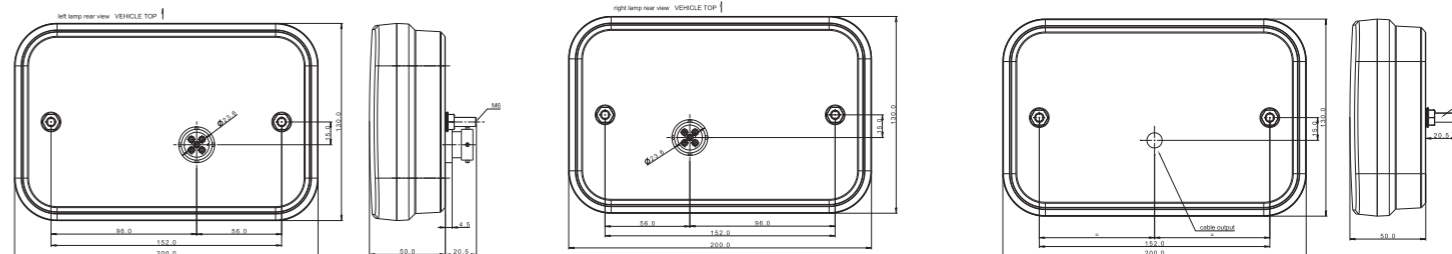

ID/ETK	Фотография	Описание	Индивидуальная упаковка		Сводная упаковка/ картон		Сводная упаковка/ поддон			
			шт.	кг.	шт.	см.	кг.	шт.	см.	кг.
FT-270 L NT LED PM 5907556014510		Фонарь задний LED 12В, левый с треугольным светоотражателем, универсальный, 5-функциональный СТОП/ ГАБАРИТ/УКАЗАТЕЛЬ ПОВОРОТА/ СВЕТ ПРОТИВОТУМАННЫЙ, без освещения номерного знака, провод дл. 1 м.	1	0,65	22	59x39x29	14,30	440	120x80x165	311,00
FT-270 L NT LED PM BAJONET 5 PIN 5907556014534		Фонарь задний LED 12В, левый с треугольным светоотражателем, универсальный, 5-функциональный СТОП/ ГАБАРИТ/УКАЗАТЕЛЬ ПОВОРОТА/ СВЕТ ПРОТИВОТУМАННЫЙ, без освещения номерного знака, эл. соединение BAJONET 5 PIN.	1	0,60	22	59x39x29	13,20	440	120x80x165	289,00
FT-270 L TB LED PM 5907556014558		Фонарь задний LED 12В, левый с треугольным светоотражателем, универсальный, 6-функциональный СТОП/ ГАБАРИТ/УКАЗАТЕЛЬ ПОВОРОТА/ СВЕТ ПРОТИВОТУМАННЫЙ, с освещением номерного знака, провод дл. 1 м.	1	0,65	22	59x39x29	14,30	440	120x80x165	311,00
FT-270 L TB LED PM BAJONET 5 PIN 5907556014572		Фонарь задний LED 12В, левый с треугольным светоотражателем, универсальный, 6-функциональный СТОП/ ГАБАРИТ/УКАЗАТЕЛЬ ПОВОРОТА/ СВЕТ ПРОТИВОТУМАННЫЙ, с освещением номерного знака, эл. соединение BAJONET 5 PIN.	1	0,60	22	59x39x29	13,20	440	120x80x165	289,00
FT-270 P NT LED COF 5907556014527		Фонарь задний LED 12В, правый с треугольным светоотражателем, универсальный, 5-функциональный СТОП/ ГАБАРИТ/УКАЗАТЕЛЬ ПОВОРОТА/ ЗАДНИЙ ХОД, без освещения номерного знака, провод дл. 1 м.	1	0,65	22	59x39x29	14,30	440	120x80x165	311,00
FT-270 P NT LED COF BAJONET 5 PIN 5907556014541		Фонарь задний LED 12В, правый с треугольным светоотражателем, универсальный, 5-функциональный СТОП/ ГАБАРИТ/УКАЗАТЕЛЬ ПОВОРОТА/ЗАДНИЙ ХОД, без освещения номерного знака, эл.соединение BAJONET 5 PIN.	1	0,60	22	59x39x29	13,20	440	120x80x165	289,00
FT-270 P TB LED COF 5907556014565		Фонарь задний LED 12В, правый с треугольным светоотражателем, универсальный, 6-функциональный СТОП/ ГАБАРИТ/УКАЗАТЕЛЬ ПОВОРОТА/ ЗАДНИЙ ХОД, с освещением номерного знака, провод дл. 1 м.	1	0,65	22	59x39x29	14,30	440	120x80x165	311,00
FT-270 P TB LED COF BAJONET 5 PIN 5907556014589		Фонарь задний LED 12В правый с треугольным светоотражателем, универсальный, 6-функциональный СТОП/ ГАБАРИТ/УКАЗАТЕЛЬ ПОВОРОТА/ЗАДНИЙ ХОД, с освещением номерного знака, эл.соединение BAJONET 5 PIN.	1	0,60	22	59x39x29	13,20	440	120x80x165	289,00
FT-270 L NT LED O PM BAJONET 5 PIN 5907556016200		Фонарь задний LED 12 В, левый с треугольным светоотражателем, универсальный, 5-функциональный СТОП / ГАБАРИТ / УКАЗАТЕЛЬ ПОВОРОТА / СВЕТ ПРОТИВОТУМАННЫЙ, без освещения номерного знака, эл. соединение BAJONET 5 PIN, со светодиодной системой управления.	1	0,60	22	59x39x29	13,20	440	120x80x165	289,00
FT-270 L TB LED O PM BAJONET 5 PIN 5907556016217		Фонарь задний LED 12В, левый с треугольным светоотражателем, универсальный, 6-функциональный СТОП / ГАБАРИТ / УКАЗАТЕЛЬ ПОВОРОТА / СВЕТ ПРОТИВОТУМАННЫЙ, с освещением номерного знака, эл. соединение BAJONET 5 PIN, со светодиодной системой управления.	1	0,60	22	59x39x29	13,20	440	120x80x165	289,00
FT-270 P NT LED O COF BAJONET 5 PIN 5907556016224		Фонарь задний LED 12В, правый с треугольным светоотражателем, универсальный, 5-функциональный СТОП / ГАБАРИТ / УКАЗАТЕЛЬ ПОВОРОТА / ЗАДНИЙ ХОД, без освещения номерного знака, эл.соединение BAJONET 5 PIN, со светодиодной системой управления.	1	0,60	22	59x39x29	13,20	440	120x80x165	289,00
FT-270 P TB LED O COF BAJONET 5 PIN 5907556016231		Фонарь задний LED 12В, правый с треугольным светоотражателем, универсальный, 6-функциональный СТОП / ГАБАРИТ / УКАЗАТЕЛЬ ПОВОРОТА / ЗАДНИЙ ХОД, с освещением номерного знака, эл.соединение BAJONET 5 PIN, со светодиодной системой управления.	1	0,60	22	59x39x29	13,20	440	120x80x165	289,00