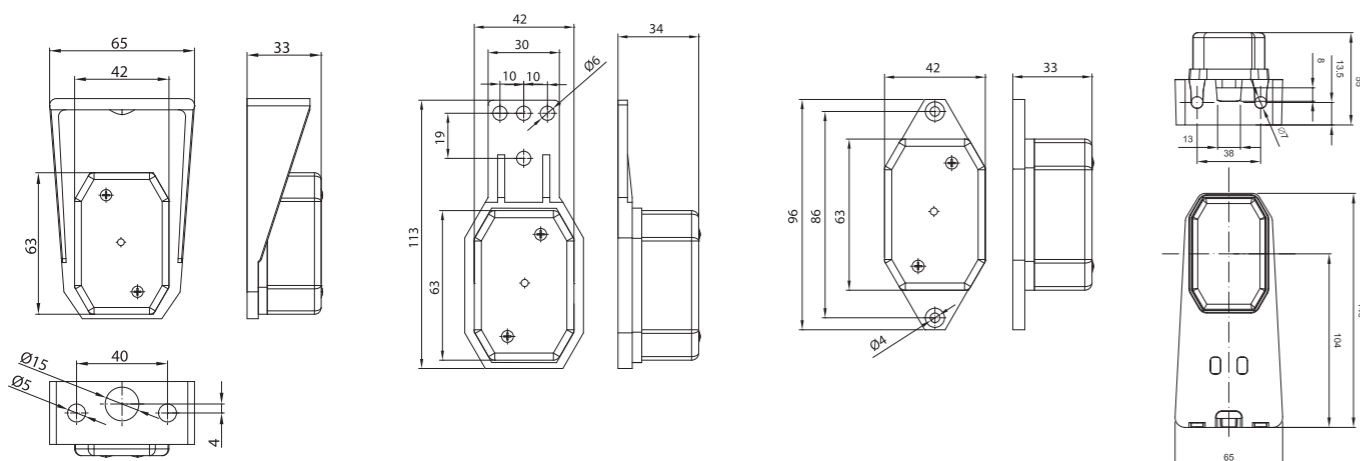

CAT SM

ID/EAN	Фотография	Описание	Индивидуальная упаковка		Сводная упаковка/ картон		Сводная упаковка/ поддон		Сводная упаковка/ поддон	
			шт.	кг.	шт.	см.	кг.	шт.	см.	кг.
FT-001 B 5907556000155		Фонарь габаритный белый со светоотражателем.	10	0,43	300	59x39x29	12,90	6000	120x80x165	283,00
FT-001 Z 5907556000254		Фонарь габаритный жёлтый со светоотражателем.	10	0,43	300	59x39x29	12,90	6000	120x80x165	283,00
FT-001 C 5907556000209		Фонарь габаритный красный со светоотражателем.	10	0,43	300	59x39x29	12,90	6000	120x80x165	283,00
FT-001 B I 5907556000162		Фонарь габаритный белый с угловым кронштейном и светоотражателем.	10	0,72	200	59x39x29	14,40	4000	120x80x165	313,00
FT-001 Z I 5907556000261		Фонарь габаритный жёлтый с угловым кронштейном и светоотражателем.	10	0,72	200	59x39x29	14,40	4000	120x80x165	313,00
FT-001 C I 5907556000216		Фонарь габаритный красный с угловым кронштейном и светоотражателем.	10	0,72	200	59x39x29	14,40	4000	120x80x165	313,00
FT-001 B II 5907556000179		Фонарь габаритный белый с плоским кронштейном и светоотражателем.	10	0,58	360	59x39x29	20,88	7200	120x80x165	442,60
FT-001 Z II 5907556000278		Фонарь габаритный жёлтый с плоским кронштейном и светоотражателем.	10	0,58	360	59x39x29	20,88	7200	120x80x165	442,60
FT-001 C II 5907556000223		Фонарь габаритный красный с плоским кронштейном и светоотражателем.	10	0,58	360	59x39x29	20,88	7200	120x80x165	442,60
FT-001 B III 5907556000186		Фонарь габаритный белый с коротким кронштейном и светоотражателем.	10	0,51	360	59x39x29	18,36	7200	120x80x165	392,20
FT-001 Z III 5907556000285		Фонарь габаритный жёлтый с коротким кронштейном и светоотражателем.	10	0,51	360	59x39x29	18,36	7200	120x80x165	392,20
FT-001 C III 5907556000230		Фонарь габаритный красный с коротким кронштейном и светоотражателем.	10	0,51	360	59x39x29	18,36	7200	120x80x165	392,20
FT-001 B IV 5907556000892		Фонарь габаритный белый с длинным кронштейном и светоотражателем.	10	0,80	160	59x39x29	12,80	3200	120x80x165	281,00
FT-001 K B/Z/C 5907556000193 5907556000292 5907556000247		Стекло фонаря.	10