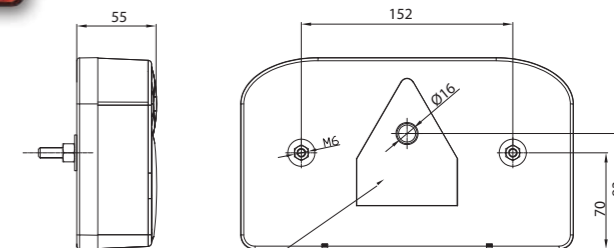

Фонарь FT-089 имеет интегрированные все функции заднего фонаря в соответствии с законодательством:
- свет габаритный,
- свет указателя поворота, встроенный в светоотражающий треугольник,
- свет противотуманный,
- свет заднего хода,
- освещение номерного знака.

Внимание!
Фонарь в стандартной версии без соединения BAJONET.