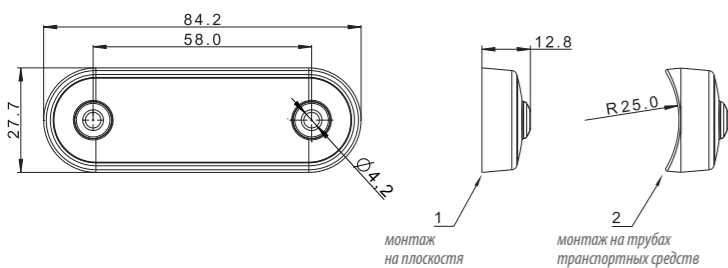

- Фонарь 1-функциональный типа LED – низкий уровень электропотребления
- Европейский сертификат E9
- Сертификат электромагнитной совместимости – EMC
- Конструкция фонаря устойчивая к механическим повреждениям
- Фонарь защищён от переменной полярности питания
- Использовано революционную систему крепления фонарей к кузову или на трубах транспортных средств с помощью профилированных резиновых прокладок
- Продукт оснащен пластмассовыми колпачками на крепежные винты давая ему профессиональный имидж
- Интересное и уникальное излучение света

1. **Функции фонаря:**
   В зависимости от цвета света:
2. свет **передний** габаритный – омологация на горизонтальный и вертикальный монтаж
   - свет **задний** габаритный – омологация на горизонтальный и вертикальный монтаж
   - свет **боковой** габаритный – омологация на горизонтальный монтаж
   - свет **декоративный** синий или зелёный

Параметры фонаря:
- напряжение питания: 12–36В DC
- диапазон рабочих температур окружающей среды от –40°С до +55°С
- фонарь устойчивый к атмосферным воздействиям
- фонарь герметичен

Потребление тока:
- 12В/24В = 0,05А/0,05А

Потребляемая мощность (номинальная мощность):
- 12В/24В = 0,6 Вт/ 1,2Вт

SM LED

ID/EAN	Фотография	Описание	Индивидуальная упаковка		Сводная упаковка/ картон		Сводная упаковка/ поддон		Кг.	
			шт.	кг.	шт.	см.	шт.	см.		
FT-073 B LED 5907556015487		Фонарь габаритный LED 12-36В, белый с проводом дл. 0,15 м., прокладкой резиновой чёрной для монтажа фонарей на плоскостях и круглой для монтажа фонарей на трубах транспортных средств.	10	0,6	500	59x39x29	30,70	10000	120x80x165	639,00
FT-073 C LED 5907556015494		Фонарь габаритный LED 12-36В, красный с проводом дл. 0,15 м., прокладкой резиновой чёрной для монтажа фонарей на плоскостях и круглой для монтажа фонарей на трубах транспортных средств.	10	0,6	500	59x39x29	30,70	10000	120x80x165	639,00
FT-073 Z LED 5907556015500		Фонарь габаритный LED 12-36В, жёлтый с проводом дл. 0,15 м., прокладкой резиновой чёрной для монтажа фонарей на плоскостях и круглой для монтажа фонарей на трубах транспортных средств.	10	0,6	500	59x39x29	30,70	10000	120x80x165	639,00
FT-073 N LED 5907556019515		Фонарь декоративный LED 12-36В, синий с и проводом дл. 0,15м и прокладками резиновыми чёрными для монтажа фонарей на плоскостях или на трубах транспортных средств.	10	0,6	500	59x39x29	30,70	10000	120x80x165	639,00
FT-073 ZIEL LED 5907556019522		Фонарь декоративный LED 12-36В, зеленый с и проводом дл. 0,15м и прокладками резиновыми чёрными для монтажа фонарей на плоскостях или на трубах транспортных средств.	10	0,6	500	59x39x29	30,70	10000	120x80x165	639,00