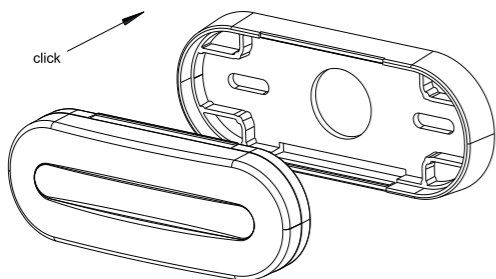

Потребляемая мощность (номинальная мощность):

- 12В/24В = 1,0 Вт/ 2,0Вт

ID/EAN	Фотография	Описание	Индивидуальная упаковка		Сводная упаковка/ картон			Сводная упаковка/ поддон		
			шт.	кг.	шт.	см.	кг.	шт.	см.	кг.
FT-070 B LED 5907556011328		Фонарь габаритный LED 12-36В, белый со светоотражателем и проводом. Фара сертифицирована ADR.	10	1,00	200	59x39x29	20,00	4000	120x80x165	425,00
FT-070 B LED QS075 5907556011335		Фонарь габаритный LED 12-36В, белый с проводом и электрическим быстросоединением типа QS075. Фара сертифицирована ADR.	10	1,06	200	59x39x29	21,20	4000	120x80x165	449,00
FT-070 B LED QS150 5907556011342		Фонарь габаритный LED 12-36В, белый с проводом и электрическим быстросоединением типа QS150. Фара сертифицирована ADR.	10	1,10	200	59x39x29	22,00	4000	120x80x165	465,00
FT-070 B+K LED 5907556011359		Фонарь габаритный LED 12-36В, белый со светоотражателем, кронштейном и проводом. Фара сертифицирована ADR.	10	1,06	200	59x39x29	21,20	4000	120x80x165	449,00
FT-070 B+K LED QS075 5907556011366		Фонарь габаритный LED 12-36В, белый со светоотражателем, кронштейном, проводом и электрическим быстросоединением типа QS075. Фара сертифицирована ADR.	10	1,14	200	59x39x29	22,80	4000	120x80x165	481,00
FT-070 B+K LED QS150 5907556011373		Фонарь габаритный LED 12-36В, белый со светоотражателем, кронштейном, проводом и электрическим быстросоединением типа QS150. Фара сертифицирована ADR.	10	1,16	200	59x39x29	23,20	4000	120x80x165	489,00
FT-070 C LED 5907556011380		Фонарь габаритный LED 12-36В, красный со светоотражателем и проводом. Фара сертифицирована ADR.	10	1,00	200	59x39x29	20,00	4000	120x80x165	425,00
FT-070 C LED QS075 5907556011397		Фонарь габаритный LED 12-36В, красный с проводом и электрическим быстросоединением типа QS075. Фара сертифицирована ADR.	10	1,06	200	59x39x29	21,20	4000	120x80x165	449,00
FT-070 C LED QS150 5907556011403		Фонарь габаритный LED 12-36В, красный с проводом и электрическим быстросоединением типа QS150. Фара сертифицирована ADR.	10	1,10	200	59x39x29	22,00	4000	120x80x165	465,00
FT-070 C+K LED 5907556011410		Фонарь габаритный LED 12-36В, красный со светоотражателем, кронштейном и проводом. Фара сертифицирована ADR.	10	1,06	200	59x39x29	21,20	4000	120x80x165	449,00
FT-070 C+K LED QS075 5907556011427		Фонарь габаритный LED 12-36В, красный со светоотражателем, кронштейном, проводом и электрическим быстросоединением типа QS075.	10	1,14	200	59x39x29	22,80	4000	120x80x165	481,00
FT-070 C+K LED QS150 5907556011434		Фонарь габаритный LED 12-36В, красный со светоотражателем, кронштейном, проводом и электрическим быстросоединением типа QS150. Фара сертифицирована ADR.	10	1,16	200	59x39x29	23,20	4000	120x80x165	489,00
FT-070 Z LED 5907556011441		Фонарь габаритный LED 12-36В, жёлтый со светоотражателем и проводом. Фара сертифицирована ADR.	10	1,00	200	59x39x29	20,00	4000	120x80x165	425,00
FT-070 Z LED QS075 5907556011458		Фонарь габаритный LED 12-36В, жёлтый с проводом и электрическим быстросоединением типа QS075. Фара сертифицирована ADR.	10	1,06	200	59x39x29	21,20	4000	120x80x165	449,00
FT-070 Z LED QS150 5907556011465		Фонарь габаритный LED 12-36В, жёлтый с проводом и электрическим быстросоединением типа QS150. Фара сертифицирована ADR.	10	1,10	200	59x39x29	22,00	4000	120x80x165	465,00
FT-070 Z+K LED 5907556011472		Фонарь габаритный LED 12-36В, жёлтый со светоотражателем, кронштейном и проводом. Фара сертифицирована ADR.	10	1,06	200	59x39x29	21,20	4000	120x80x165	449,00
FT-070 Z+K LED QS075 5907556011489		Фонарь габаритный LED 12-36В, жёлтый со светоотражателем, кронштейном, проводом и электрическим быстросоединением типа QS075. Фара сертифицирована ADR.	10	1,14	200	59x39x29	22,80	4000	120x80x165	481,00
FT-070 Z+K LED QS150 5907556011496		Фонарь габаритный LED 12-36В, жёлтый со светоотражателем, кронштейном, проводом и электрическим быстросоединением типа QS150. Фара сертифицирована ADR.	10	1,16	200	59x39x29	23,20	4000	120x80x165	489,00