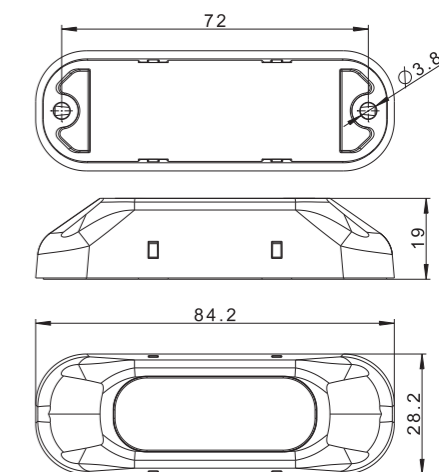

Фонари ПРЕДУПРЕДИТЕЛЬНО-СИГНАЛЬНЫЕ LED

Сигнальные фонари желтого цвета предназначены для мусоровозов, службы помощи на дорогах, ассенизационных машин, зерноуборочных комбайнов, сельскохозяйственных тракторов, дорожных катков.

Голубые «мигалки» являются обязательным оборудованием для привилегированных автомобилей, таких как скорая помощь, полицейская машина, пожарная машина или автомобиль тюремной службы.

ID/ETK	Фотография	Описание	Индивидуальная упаковка		Сводная упаковка/ картон			Сводная упаковка/ поддон		
			шт.	кг.	шт.	см.	кг.	шт.	см.	кг.
FT-210 LED 5907556013872		Фонарь сигнальный LED жёлтый 12-36В с кабелем дл. 0,25 м.	1	0,048	550	59x39x29	26,40	11000	120x80x165	553,00
FT-210 C LED 5907556029361		Фонарь сигнальный LED красный 12-36В с кабелем дл. 0,25 м.	1	0,048	550	59x39x29	26,40	11000	120x80x165	553,00
FT-210 N LED 5907556016323		Фонарь сигнальный LED синий 12-36В с кабелем дл. 0,25 м.	1	0,048	550	59x39x29	26,40	11000	120x80x165	553,00