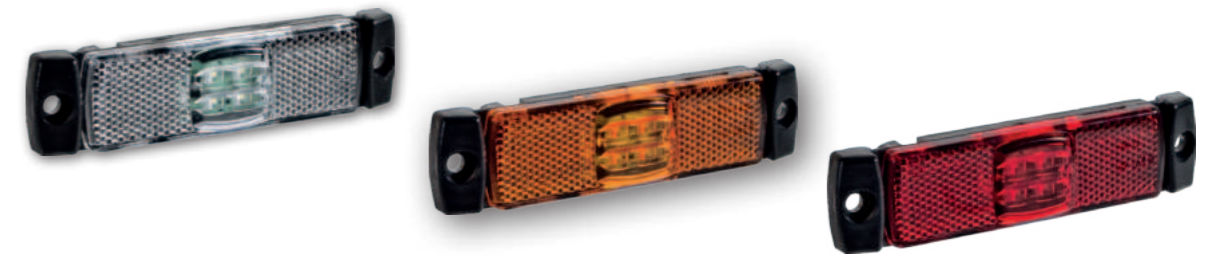

1- функциональный фонарь типа LED со светоотражателем
Европейский сертификат E9
Сертификат электромагнитной совместимости – EMC
Конструкция фонаря устойчивая к ударам
Произвольная поляризация

Функции фонаря:
- свет габаритный

Параметры фонаря:
- напряжение питания: 12–36В DC
- диапазон рабочих температур окружающей среды от –40°C до +55°C
- фонарь устойчивый к атмосферным воздействиям
- фонарь герметичен

Потребление тока:
- свет габаритный белый или жёлтый: 12В/24В = 0,04А/0,04А
- свет габаритный красный: 12В/24В = 0,03А/0,03А

Потребляемая мощность (номинальная мощность):
- свет габаритный белый или жёлтый: 12В/24В = 0,5Вт/1Вт
- свет габаритный красный: 12В/24В = 0,4Вт/0,8Вт