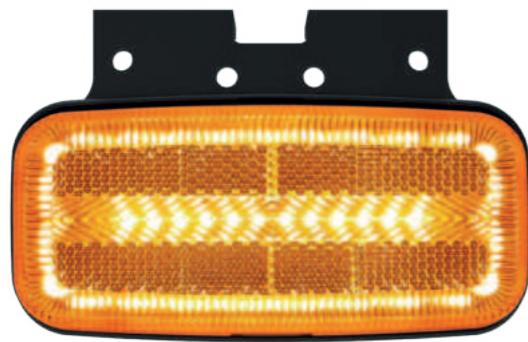

Фонарь 3-функциональный типа LED со светоотражателем
Европейский сертификат E9
Конструкция фонаря устойчивая к механическим повреждениям
Три провода питания:
Масса – белый, свет габаритный – чёрный, свет указателя поворота – жёлтый
Когда включена функция указателя поворота, функция бокового габарита включена.

Новаторская система монтажа – нет видимых соединительных элементов к кузову
новаторская система монтажа „CLICK-ON“
Сверхсовременный вид
Фонарь отличается высоким уровнем светового излучения
Универсальный кронштейн

Функции фонаря:
- свет габаритный боковой
- свет указателя поворота кат. 5
- отражатель боковой

Параметры фонаря:
- напряжение питания: 12–36В DC
- диапазон рабочих температур окружающей среды от –40°C до +55°C
- фонарь устойчивый к атмосферным воздействиям
- фонарь герметичен

Потребление тока:
- Фонарь габаритный – 12В/24В = 0,08А/0,08А
- Указатель поворота – 12В/24В = 0,08А/0,08А
Функции могут работать одновременно.

Потребляемая мощность (номинальная мощность):
- Фонарь габаритный – 12В/24В = 1,0В/2,0В
- Указатель поворота – 12В/24В = 1,0В/2,0В