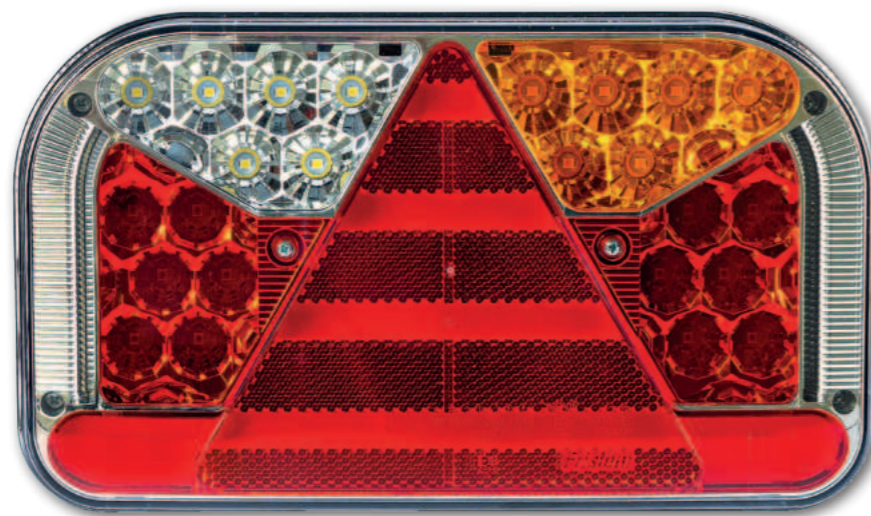

7-функциональный типа LED – низкий уровень электропотребления
Европейский сертификат E9
Сертификат электромагнитной совместности – EMC
Конструкция фонаря устойчивая к ударам
и механическим повреждениям – стекло PC
Фонарь защищён от переменной полярности питания

Функции фонаря:
- свет габаритный задний
- освещение номерного знака
- стоп сигнал
- свет указателя поворота
- свет заднего хода
- свет противотуманный
- светоотражатель

Параметры фонаря:
- напряжение питания: 12-36В DC
- диапазон рабочих температур окружающей среды от -40°C до +55°C
- фонарь устойчивый к атмосферным воздействиям
- фонарь герметичен

Потребление тока:
- свет габаритный + освещение номерного знака – 12В/24В = 0,25А/0,2А
- стоп сигнал – 12В/24В = 0,08А/0,08А
- свет указателя поворота – 12В/24В = 0,12А/0,12А
- свет заднего хода – 12В/24В = 0,2А/0,1А
- свет противотуманный – 12/24В = 0,15/0,08А

Потребляемая мощность (номинальная мощность):
- свет габаритный + освещение номерного знака – 12В/24В = 3 Вт/5 Вт
- стоп сигнал – 12В/24В = 1Вт/2Вт
- свет указателя поворота – 12В/24В = 1,5/3Вт
- свет заднего хода – 12В/24В = 2,5Вт/2,5Вт
- свет противотуманный – 12В/24В = 2Вт/2Вт