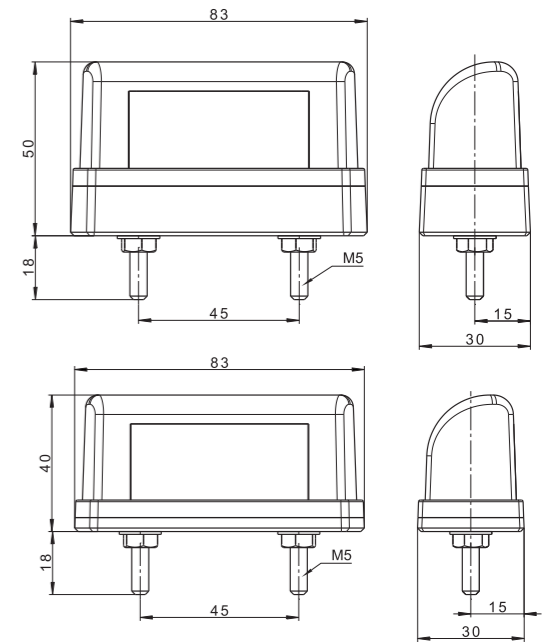

Фонарь 1-функциональный типа LED – низкий уровень электропотребления
Европейский сертификат E9
Сертификат электромагнитной совместимости EMC
Конструкция фонаря устойчивая к ударам и механическим повреждениям
– стекло PC
Произвольная поляризация
Функции фонаря:
- освещение номерного знака

Параметры фонаря:
- напряжение питания: 12–36В DC
- диапазон рабочих температур окружающей среды от –40°C до +55°C
- фонарь устойчивый к атмосферным воздействиям
- фонарь герметичен

Потребление тока:
- освещение номерного знака
– 12В/24В = 0,02А/ 0,02А
Потребляемая мощность (номинальная мощность):
- освещение номерного знака
– 12В/24В = 0,25Вт/0,5Вт

LT SM LED