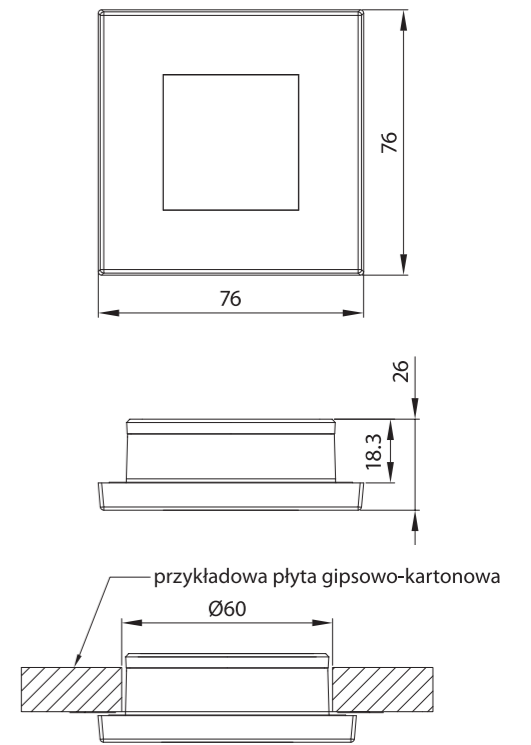

ID/EAN	Фотография	Описание	Индивидуальная упаковка		Сводная упаковка/ картон		Сводная упаковка/ поддон			
			шт.	кг.	шт.	см.	кг.	шт.	см.	кг.
FT-046 B LED 590755600534		Фонарь освещения салона диодная 21-LED, круглая, съёмная рамка белого цвета.	1	0,085	216	59x39x29	18,36	4320	120x80x165	392,20
FT-046 S LED 5907556005358		Фонарь освещения салона диодная 21-LED, круглая, съёмная рамка серебряного цвета.	1	0,085	216	59x39x29	18,36	4320	120x80x165	392,20

ID/EAN	Фотография	Описание	Индивидуальная упаковка		Сводная упаковка/ картон		Сводная упаковка/ поддон			
			шт.	кг.	шт.	см.	кг.	шт.	см.	кг.
FT-047 B LED 5907556005372		Фонарь освещения салона диодная 21-LED квадратная, съёмная рамка белого цвета.	1	0,075	270	59x39x29	20,25	5400	120x80x165	430,00
FT-047 S LED 5907556005389		Фонарь освещения салона диодная 21-LED квадратная, съёмная рамка серебряного цвета.	1	0,075	270	59x39x29	20,25	5400	120x80x165	430,00