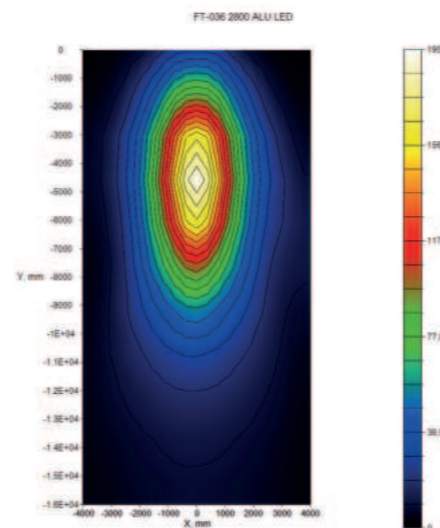

Внимание!

Корпус фар FT-360 LED и FT-361 LED исполняет одновременно функцию радиатора охлаждения и может заметно нагреваться!

4100 LM

EMC

IP 68

ID/ETK	Фотография	Описание	Индивидуальная упаковка		Сводная упаковка/ картон			Сводная упаковка/ поддон		
			шт.	кг.	шт.	см.	кг.	шт.	см.	кг.
FT-360 LED 5907556015876		Светодиодная рабочая фара с широким световым потоком, мощность 4100 лм, черный алюминиевый корпус, красная рамка, кабель 1,5 м.	1	0,824	50	59x39x29	41,90	1000	120x80x165	863,00
FT-360 DS LED 5907556016408		Светодиодная рабочая фара с широким световым потоком, мощность 4100 лм, черный алюминиевый корпус, красная рамка со встроенным разъемом типа Deutsch Stecker.	1	0,824	50	59x39x29	41,90	1000	120x80x165	863,00
FT-360 LED MAG M30 KN 5907556016538		Светодиодная рабочая фара с широким световым потоком, мощность 4100 лм, черный алюминиевый корпус, красная рамка. Кроме того, лампа оснащена спиральным кабелем в растянутом виде 3 м. (длина спирали 0,6 м.), оконченным стандартной штепсельной вилкой прикуривателя 12/24В.	1	1,360	22	59x39x29	29,92	440	120x80x165	623,40
FT-360 LED MAG M78 KN 5907556016545		Светодиодная рабочая фара с широким световым потоком, мощность 4100 лм, черный алюминиевый корпус, красная рамка. Кроме того, лампа оснащена спиральным кабелем в растянутом виде 7,8 м. (длина спирали 1,2 м.), оконченным стандартной штепсельной вилкой прикуривателя 12/24В.	1	1,560	22	59x39x29	34,32	440	120x80x165	711,40
FT-361 LED 5907556015913		Светодиодная рабочая фара со сфокусированным световым потоком, мощность 4100 лм, черный алюминиевый корпус, красная рамка, кабель 1,5 м.	1	0,824	50	59x39x29	41,90	1000	120x80x165	863,00
FT-361 DS LED 5907556015920		Светодиодная рабочая фара со сфокусированным световым потоком, мощность 4100 лм, черный алюминиевый корпус, красная рамка со встроенным разъемом типа Deutsch Stecker.	1	0,824	50	59x39x29	41,90	1000	120x80x165	863,00
FT-361 LED MAG M30 KN 5907556016552		Светодиодная рабочая фара со сфокусированным световым потоком, мощность 4100 лм, черный алюминиевый корпус, красная рамка. Кроме того, лампа оснащена спиральным кабелем в растянутом виде 7,8 м. (длина спирали 1,2 м.), оконченным стандартной штепсельной вилкой прикуривателя 12/24В.	1	1,360	22	59x39x29	29,92	440	120x80x165	623,40
FT-361 LED MAG M78 KN 5907556016569		Светодиодная рабочая фара со сфокусированным световым потоком, мощность 4100 лм, черный алюминиевый корпус, красная рамка. Кроме того, лампа оснащена спиральным кабелем в растянутом виде 7,8 м. (длина спирали 1,2 м.), оконченным стандартной штепсельной вилкой прикуривателя 12/24В.	1	1,560	22	59x39x29	34,32	440	120x80x165	711,40