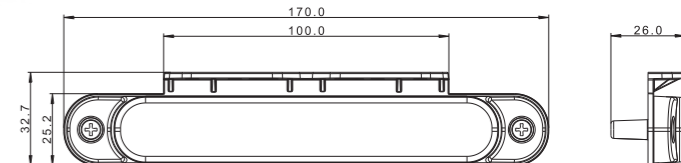

ID/EAN	Фотография	Описание	Индивидуальная упаковка		Сводная упаковка/ картон		Сводная упаковка/ поддон		
			шт.	кг.	шт.	см.	шт.	см.	кг.
FT-062 B LED 5907556019225		Фонарь габаритный LED 12-36В, белый и проводом 0,15м.	10			59x39x29		120x80x165	
FT-062 C LED 5907556019232		Фонарь габаритный LED 12-36В, красный и проводом 0,15м.	10			59x39x29		120x80x165	
FT-062 Z LED 5907556019249		Фонарь габаритный LED 12-36В, жёлтый и проводом 0,15м.	10			59x39x29		120x80x165	
FT-062 B LED DARK 5907556019577		Фонарь габаритный LED 12-36В, белый, версия "DARK" и проводом 0,15м.	10			59x39x29		120x80x165	
FT-062 C LED DARK 5907556019584		Фонарь габаритный LED 12-36В, красный, версия "DARK" и проводом 0,15м.	10			59x39x29		120x80x165	
FT-062 Z LED DARK 5907556019591		Фонарь габаритный LED 12-36В, жёлтый, версия "DARK" и проводом 0,15м.	10			59x39x29		120x80x165	

ID/EAN	Фотография	Описание	Индивидуальная упаковка		Сводная упаковка/ картон		Сводная упаковка/ поддон		
			шт.	кг.	шт.	см.	шт.	см.	кг.
FT-065 B LED 5907556019133		Фонарь габаритный LED 12-36В, белый со светоотражателем и проводом 0,5м.	10			59x39x29		120x80x165	
FT-065 C LED 5907556019140		Фонарь габаритный LED 12-36В, красный со светоотражателем и проводом 0,5м.	10			59x39x29		120x80x165	
FT-065 Z LED 5907556019157		Фонарь габаритный LED 12-36В, жёлтый со светоотражателем и проводом 0,5м.	10			59x39x29		120x80x165	
FT-065 B+K LED 5907556019164		Фонарь габаритный LED 12-36В, белый со светоотражателем, кронштейном, проводом 0,5м.	10			59x39x29		120x80x165	
FT-065 C+K LED 5907556019171		Фонарь габаритный LED 12-36В, красный со светоотражателем, кронштейном, проводом 0,5м.	10			59x39x29		120x80x165	
FT-065 Z+K LED 5907556019188		Фонарь габаритный LED 12-36В, жёлтый со светоотражателем, кронштейном, проводом 0,5м.	10			59x39x29		120x80x165	
FT-065 B LED TAPE 5907556019195		Фонарь габаритный LED 12-36В, белый со светоотражателем на лейкопластыре и проводом 0,5м.	10			59x39x29		120x80x165	
FT-065 C LED TAPE 5907556019201		Фонарь габаритный LED 12-36В, красный со светоотражателем на лейкопластыре и проводом 0,5м.	10			59x39x29		120x80x165	
FT-065 Z LED TAPE 5907556019218		Фонарь габаритный LED 12-36В, жёлтый со светоотражателем на лейкопластыре и проводом 0,5м.	10			59x39x29		120x80x165