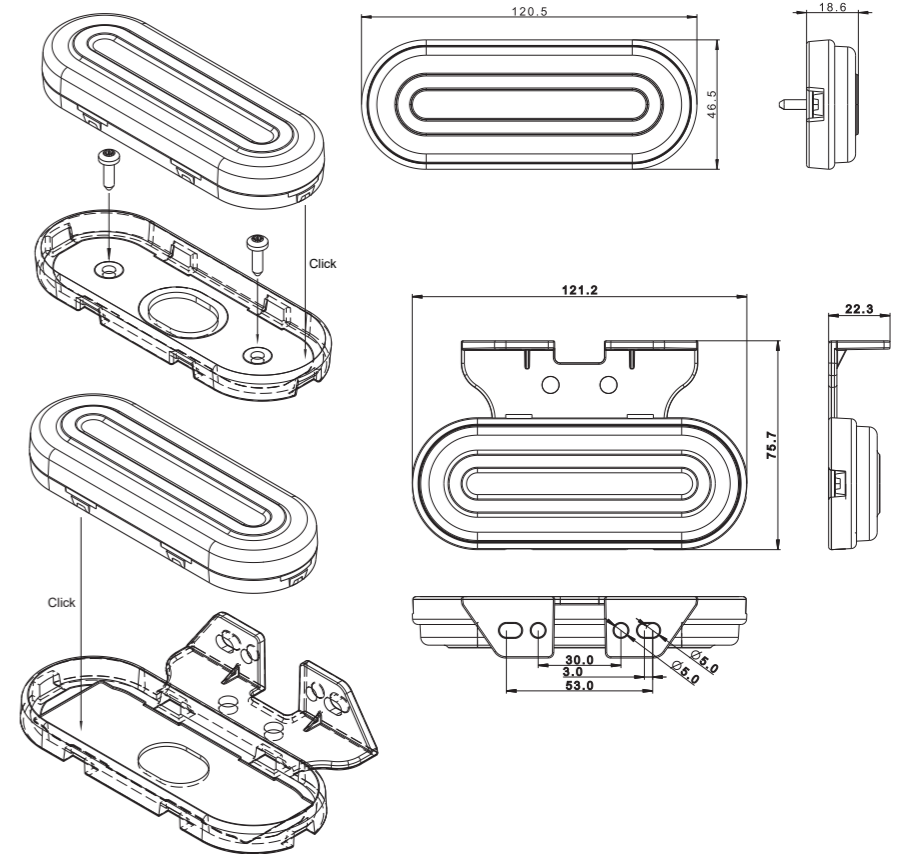

SM LEC

ID/EAN	Фотография	Описание	Индивидуальная упаковка		Сводная упаковка/ картон			Сводная упаковка/ поддон		
			шт.	кг.	шт.	см.	кг.	шт.	см.	кг.
FT-072 B LED 5907556015456		Фонарь габаритный LED 12-36В, белый со светоотражателем и проводом дл. 0,5 м.	10	1,10	150	59x39x29	18,80	3000	120x80x165	376,00
FT-072 C LED 5907556015463		Фонарь габаритный LED 12-36В, красный со светоотражателем и проводом дл. 0,5 м.	10	1,10	150	59x39x29	18,80	3000	120x80x165	376,00
FT-072 Z LED 5907556015470		Фонарь габаритный LED 12-36В, жёлтый со светоотражателем и проводом дл. 0,5 м.	10	1,10	150	59x39x29	18,80	3000	120x80x165	376,00