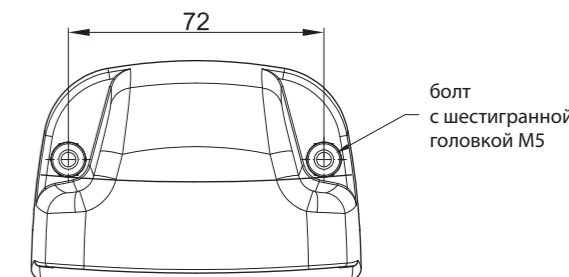

ID/EAN	Фотография	Описание	Индивидуальная упаковка		Сводная упаковка/ картон			Сводная упаковка/ поддон		
			шт.	кг.	шт.	см.	кг.	шт.	см.	кг.
FT-263 LED 5907556015609		Встраиваемый фонарь освещения номерного знака LED, 12-36В, без провода, со стыками F1.	1	0,032	400	59x39x29	12,80	8000	120x80x165	256,00

ID/EAN	Фотография	Описание	Индивидуальная упаковка		Сводная упаковка/ картон			Сводная упаковка/ поддон		
			шт.	кг.	шт.	см.	кг.	шт.	см.	кг.
FT-263/1 LED 5907556016859		Фонарь освещения номерного знака LED, 12-36В, без провода, со стыками F1.	1	0,092	150	59x39x29	14,65	3000	120x80x165	318,00