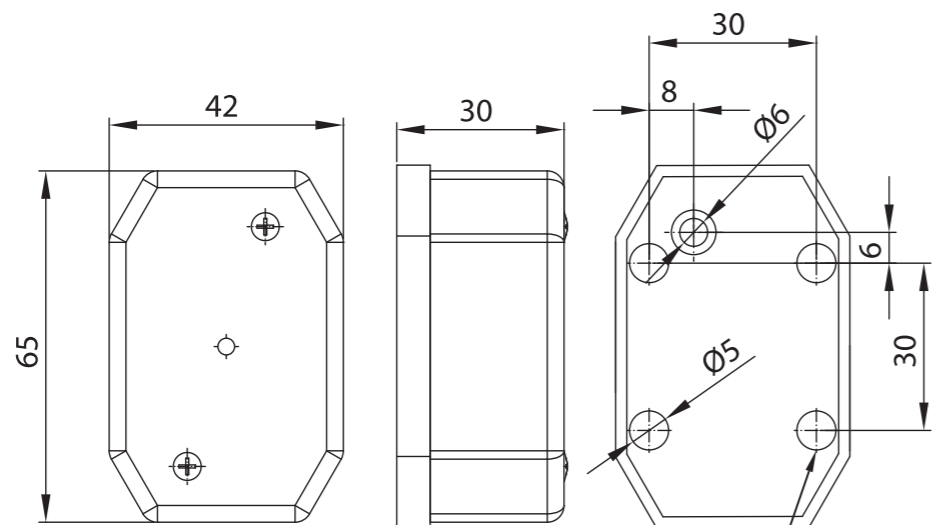

монтажные отверстия на винт или на винт с метрической резьбой