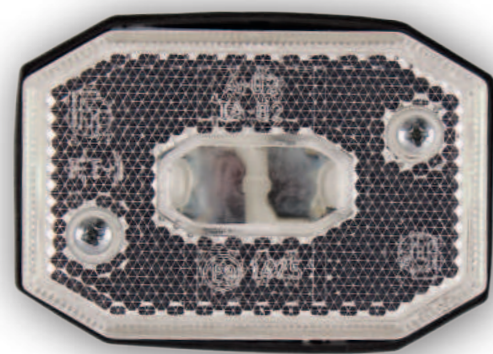

E9

монтажные отверстия на винт или на винт с метрической резьбой

CAT SM