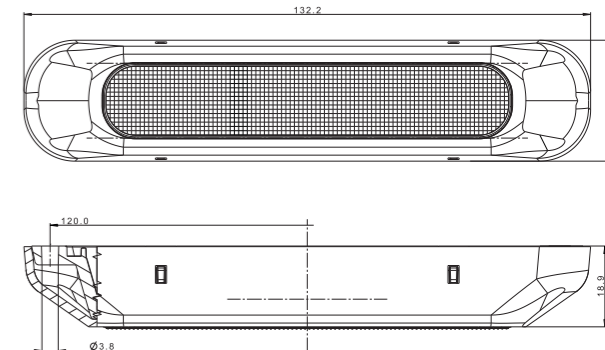

ID/EAN	Фотография	Описание	Индивидуальная упаковка		Сводная упаковка/ картон		Сводная упаковка/ поддон			
			шт.	кг.	шт.	см.	кг.	шт.	см.	кг.
FT-331 LED 5907556028999		Фонарь передний LED 12-36В, 2-функциональный со светом габаритным, указателем поворота кат.1 и проводом дл. 1м.	1			59x39x29			120x80x165