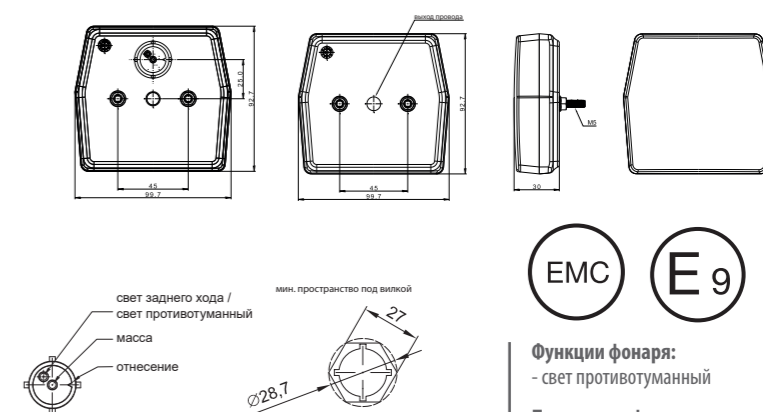

Фонарь типа LED – низкий уровень электропотребления
Европейский сертификат E9
Сертификат электромагнитной совместимости – EMC
Конструкция фонаря устойчивая к ударам и механическим повреждениям
– стекло PC
Фонарь защищён от переменной полярности питания

Функции фонаря:
- свет противотуманный

Параметры фонаря:
- напряжение питания: 12–15В DC
- диапазон рабочих температур окружающей среды от –40°C до +55°C
- фонарь устойчивый к атмосферным воздействиям
- фонарь герметичен

Pobór prądu:
- свет противотуманный: 12В = 0,2А

Pobór mocy (moc znamionowa):
- свет противотуманный: 12В = 2,4Вт

ID/EAN	Фотография	Описание	Индивидуальная упаковка		Сводная упаковка/картон		Сводная упаковка/поддон			
			шт.	кг.	шт.	см.	кг.	шт.	см.	кг.
FT-223 LED 5907556015227		Фонарь задний противотуманный LED 12В, 1-функциональный с проводом дл. 1 м.	1	0,210	108	59x39x29	22,68	2160	120x80x165	478,60
FT-223 LED BAJONET 5907556015234		Фонарь задний противотуманный LED 12В, 1-функциональный с соединением Bajonet 5PIN.	1	0,190	108	59x39x29	20,52	2160	120x80x165	435,40