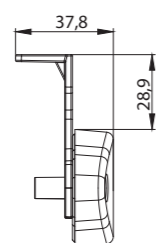

2- функциональный фонарь типа LED со светоотражателем
Европейский сертификат E9
Сертификат электромагнитной совместимости – EMC
Конструкция фонаря устойчивая к ударам
Произвольная поляризация

Функции фонаря:
В зависимости от цвета света:
- свет **передний** габаритный со светоотражателем
- свет **задний** габаритный со светоотражателем
- свет **боковой** габаритный со светоотражателем

Параметры фонаря:
- напряжение питания: **12–36В DC**
- диапазон рабочих температур окружающей среды от **-40°C до +55°C**
- фонарь устойчивый к атмосферным воздействиям
- фонарь герметичен

Потребление тока:
- **12В/24В = 0,04А/0,04А**

Потребляемая мощность (номинальная мощность):
- **12В/24В = 0,5Вт/1Вт**

CAT SM LED