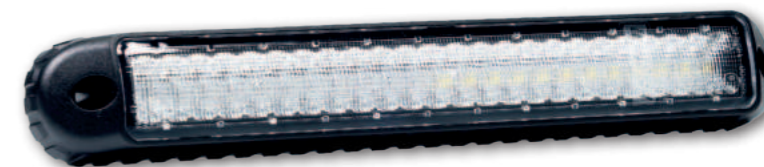

FT-341 LED

Фонарь типа LED – низкий уровень электропотребления
Европейский сертификат E9
Сертификат электромагнитной совместности – EMC
Конструкция фонаря устойчива к ударам и механическим повреждениям – стекло PC
Фонарь защищён от переменной полярности питания

Функции фонаря:

- свет габаритный задний
- стоп сигнал
- свет указателя поворота
- освещение номерного знака (в зависимости от версии)
- светоотражатель треугольный кат. IIIA

Параметры фонаря:

- напряжение питания: 12–15В DC
- диапазон рабочих температур окружающей среды от –40°C до +55°C
- фонарь устойчивый к атмосферным воздействиям
- фонарь герметичен

СО СИСТЕМОЙ УПРАВЛЕНИЯ СВЕТА.

FT-371 LED 0
Фонарь светодиодной системой управления – система CANBUS

Потребление тока:

- свет габаритный задний: 12В = 0,5А
- стоп сигнал: 12В = 0,5А
- свет указателя поворота: 12В = 1,2А

Потребляемая мощность (номинальная мощность):

- свет габаритный задний: 12В = 6Вт
- стоп сигнал: 12В = 6Вт
- свет указателя поворота: 12В = 15Вт

Фонарь 3-функциональный задний типа LED (FT-340 LED)
Фонарь 2-функциональный задний типа LED (FT-341 LED)
Европейский сертификат E9
Омологация на горизонтальный и вертикальный монтаж
Сертификат электромагнитной совместности – EMC
Конструкция фонаря устойчива к ударам и механическим повреждениям – стекло PC
Фонарь защищён от переменной полярности питания

Параметры фонаря:

- напряжение питания: 12–36В DC
- диапазон рабочих температур окружающей среды от –40°C до +55°C
- фонарь устойчивый к атмосферным воздействиям
- фонарь герметичен

Функции фонаря

1. **FT-340 LED**
2. свет габаритный задний
   - стоп сигнал
   - стоп сигнал

Потребление тока:

- свет габаритный задний: 12В/24В = 0,02А/0,02А
- стоп сигнал: 12В/24В = 0,1А/0,1А
- стоп сигнал: 12В/24В = 0,1А/0,1А

Потребляемая мощность (номинальная мощность):

- свет габаритный задний: 12В/24В = 0,25Вт/0,5Вт
- стоп сигнал: 12В/24В = 1,25Вт/2,5Вт
- свет указателя поворота: 12В/24В = 1,25Вт/2,5Вт

Функции фонаря:

1. **FT-341 LED**
2. свет заднего хода
   - свет противотуманный

Потребление тока:

- свет заднего хода: 12В/24В = 0,16А/0,08А
- свет противотуманный: 12В/24В = 0,3А/0,15А

Потребляемая мощность (номинальная мощность):

- свет заднего хода: 12В/24В = 2Вт/2Вт
- свет противотуманный: 12В/24В = 3,6Вт/3,6Вт