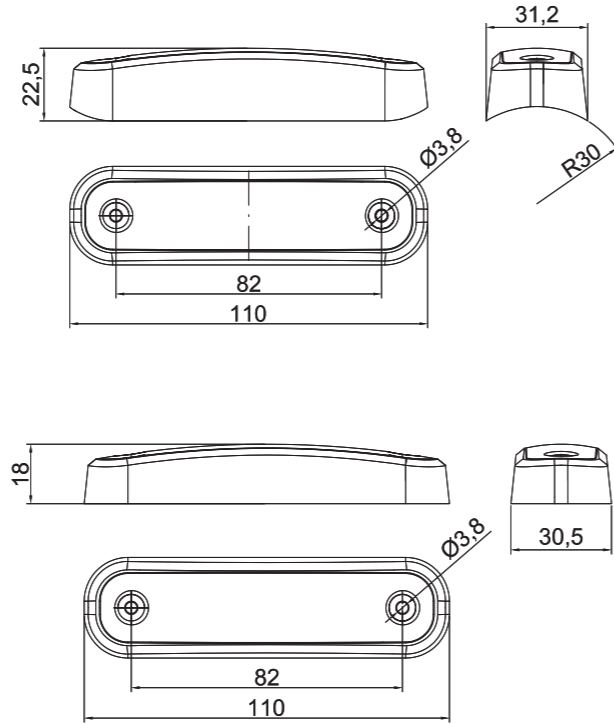

SM LEC

ID/ETK	Фотография	Описание	Индивидуальная упаковка		Сводная упаковка/картон		Сводная упаковка/поддон			
			шт.	кг.	шт.	см.	кг.	шт.	см.	кг.
FT-045 Z LED 5907556008342		Фонарь габаритный LED 12-30В, жёлтый с эл. проводом длиной 0,5 м.	10	0,0588	400	59x39x29	23,52	8000	120x80x165	495,40
FT-045 C LED 5907556008335		Фонарь габаритный LED 12-30В, красный с эл. проводом длиной 0,5 м.	10	0,0588	400	59x39x29	23,52	8000	120x80x165	495,40
FT-045 B LED 5907556008328		Фонарь габаритный LED 12-30В, белый с эл. проводом длиной 0,5 м.	10	0,0588	400	59x39x29	23,52	8000	120x80x165	495,40
FT-045 ZIEL LED 5907556008373		Фонарь декоративный LED 12-30В, зелёный с эл. проводом длиной 0,5 м.	10	0,0588	400	59x39x29	23,52	8000	120x80x165	495,40
FT-045 N LED 5907556008366		Фонарь декоративный LED 12-30В, синий с эл. проводом длиной 0,5 м.	10	0,0588	400	59x39x29	23,52	8000	120x80x165	495,40
FT-045 PG T 5907556008359		Прокладка резиновая прозрачная для монтажа фонарей FT-045 LED на трубах транспортных средств.	10	0,22