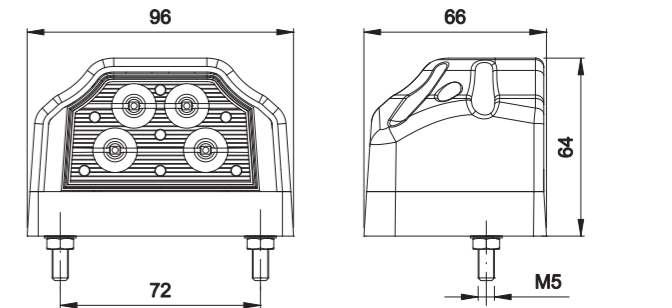

LT LEC

ID/EAN	Фотография	Описание	Индивидуальная упаковка		Сводная упаковка/ картон			Сводная упаковка/ поддон		
			шт.	кг.	шт.	см.	кг.	шт.	см.	кг.
FT-031 LED 5907556005396		Фонарь освещения номерного знака LED чёрного цвета без провода.	1	0,11	144	59x39x29	15,84	2880	120x80x165	341,80
FT-031 LED *QS075 5907556006614		Фонарь освещения номерного знака LED чёрного цвета с проводом 0,5 м и эл. быстросоединением QS075.	1	0,15	120	59x39x29	18,00	2400	120x80x165	385,00
FT-031 LED *QS150 5907556006638		Фонарь освещения номерного знака LED чёрного цвета с проводом 0,5 м и эл. быстросоединением QS150.	1	0,15	120	59x39x29	18,00	2400	120x80x165	385,00

* Товар данной комплектации под заказ – срок реализации будет определён и передан в письменной форме или по телефону.

LT SM LEC

ID/EAN	Фотография	Описание	Индивидуальная упаковка		Сводная упаковка/ картон			Сводная упаковка/ поддон		
			шт.	кг.	шт.	см.	кг.	шт.	см.	кг.
FT-031 A LED 5907556005402		Фонарь освещения номерного знака LED красного цвета с габаритным светом без провода.	1	0,11	144	59x39x29	15,84	2880	120x80x165	341,80
FT-031 A LED *QS075 5907556006621		Фонарь освещения номерного знака LED красного цвета с габаритным светом с проводом 0,5 м эл. быстросоединением QS075.	1	0,15	120	59x39x29	18,00	2400	120x80x165	385,00
FT-031 A LED *QS150 5907556006645		Фонарь освещения номерного знака LED красного цвета с габаритным светом с проводом 0,5 м эл. быстросоединением QS150.	1	0,15	120	59x39x29	18,00	2400	120x80x165	385,00

* Товар данной комплектации под заказ – срок реализации будет определён и передан в письменной форме или по телефону.