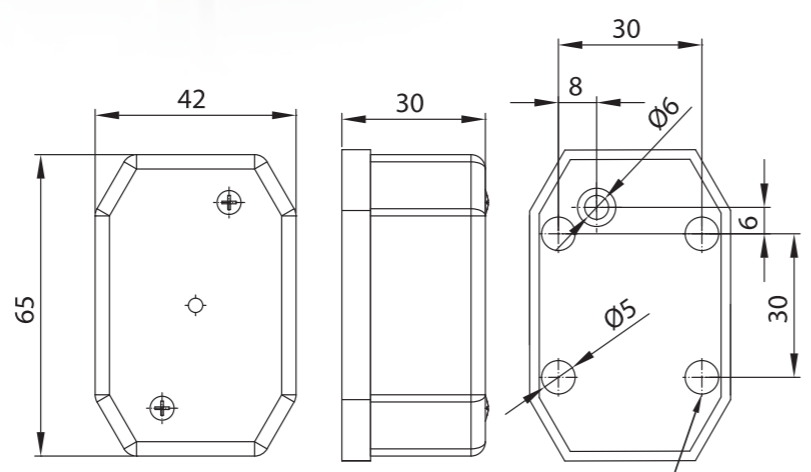

монтажные отверстия на винт или на винт с метрической резьбой

1- функциональный фонарь типа LED со светоотражателем
Европейский сертификат E9
Сертификат электромагнитной совместимости – EMC
Конструкция фонаря устойчивая к ударам
Произвольная поляризация

Функции фонаря:
- свет габаритный

Параметры фонаря:
- напряжение питания: 12–36В DC
- диапазон рабочих температур окружающей среды от –40°C до +55°C
- фонарь устойчивый к атмосферным воздействиям
- фонарь герметичен

Потребление тока:
- свет габаритный жёлтый или красный: 12В/24В = 0,02А/0,02А
- свет габаритный белый: 12В/24В = 0,04А/0,04А

Потребляемая мощность (номинальная мощность):
- свет габаритный жёлтый или красный: 12В/24В = 0,25Вт/0,5Вт
- свет габаритный белый: 12В/24В = 0,5Вт/1Вт