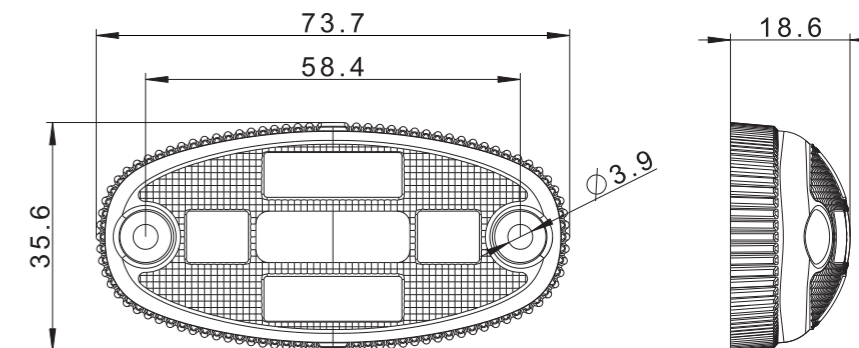

- Фонарь 1-функциональный типа LED
- Европейскую омологацию E9
- Сертификат электромагнитной совместимости – EMC
- Конструкция фонаря устойчивая к механическим повреждениям
- Фонарь защищён от переменной полярности питания
- Фонарь имеет электрическую защиту от обратной полярности

Функции фонаря:
- свет габаритный белый
- свет габаритный красный
- свет габаритный жёлтый

• Омологация для вертикального или горизонтального монтажа

Параметры фонаря:
- напряжение питания: 12–36В DC
- диапазон рабочих температур окружающей среды от –40°С до +55°С
- произвольная поляризация
- фонарь устойчивый к атмосферным воздействиям

Потребление тока:
- свет передний габаритный: 12В/24В = 0,025А/0,025А
- свет задний габаритный: 12В/24В = 0,05А/0,05А
- свет боковой габаритный: 12В/24В = 0,025А/0,025А

Потребляемая мощность (номинальная мощность):
- свет передний габаритный: 12В/24В = 0,3Вт/0,6Вт
- свет задний габаритный: 12В/24В = 0,6Вт/1,2Вт
- свет боковой габаритный: 12В/24В = 0,3Вт/0,6Вт