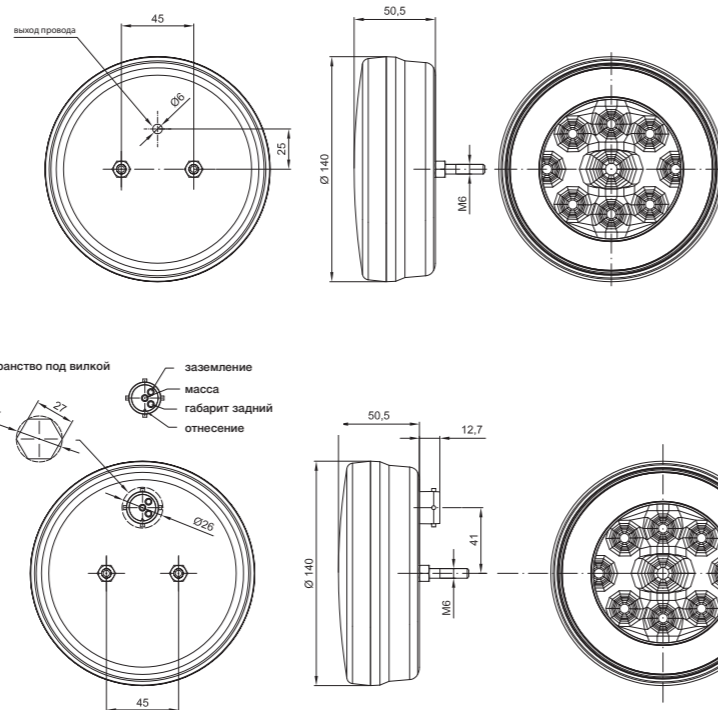

ID/EAN	Фотография	Описание	Индивидуальная упаковка		Сводная упаковка/картон		Сводная упаковка/поддон			
			шт.	кг.	шт.	см.	кг.	шт.	см.	кг.
FT-111 LED 5907556007840		Универсальный фонарь задний противотуманный LED 12/ 24В, круглый, 2-х функциональный со светом габаритным и эл. проводом.	1	0,50	40	59x39x29	20,00	800	120x80x165	425,00
FT-111 LED BAJONET 5907556007857		Универсальный фонарь задний противотуманный LED 12/ 24В, круглый, 2-х функциональный со светом габаритным и с электрическим быстросоединением типа BAJONET 5 PIN.	1	0,40	40	59x39x29	16,00	800	120x80x165	345,00