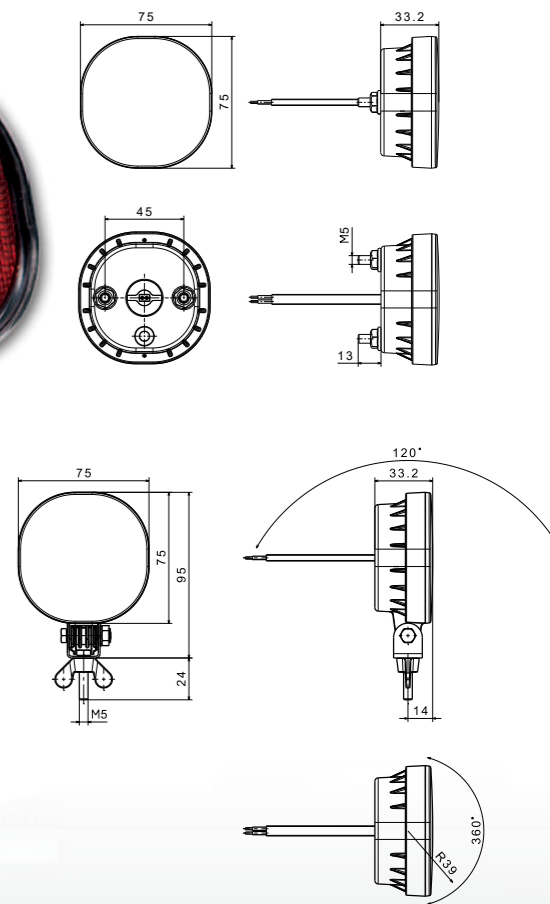

Фонарь 1-функциональный типа LED – низкий уровень электропотребления
Европейский сертификат E9
Сертификат электромагнитной совместимости – EMC; R10
Конструкция фонаря устойчивая к ударам и механическим повреждениям – стекло PC
Фонарь защищён от переменной полярности питания

Функции фонаря:

- свет противотуманный

Параметры фонаря:

- напряжение питания: 12–36В DC
- диапазон рабочих температур окружающей среды от –40°C до +55°C
- фонарь устойчивый к атмосферным воздействиям
- фонарь герметичен

Потребление тока:

- свет противотуманный: 12В/24В = 0,25А/0,125А