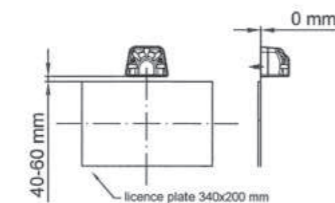

Потребление тока:
 - освещение номерного знака – 12В/24В = 0,04А/ 0,04А

Потребляемая мощность (номинальная мощность):
 - освещение номерного знака – 12В/24В = 0,5Вт/1Вт

Фонарь 2-функциональный типа LED – низкий уровень электропотребления
 Европейский сертификат E9
 Сертификат электромагнитной совместимости EMC
 Конструкция фонаря устойчивая к ударам и механическим повреждениям
 – стекло PC
 Произвольная поляризация