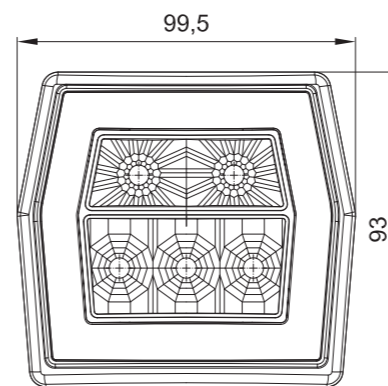

ID/ETK	Фотография	Описание	Индивидуальная упаковка		Сводная упаковка/ картон			Сводная упаковка/ поддон		
			шт.	кг.	шт.	см.	кг.	шт.	см.	кг.
FT-120 LED 5907556007604		Фонарь задний универсальный светодиодный LED 12-36В, 3-функциональный, стекло прозрачное с проводом длиной 1 м. АНАЛОГ ФОНАря ЗАДНЕГО MD-002 ПОД ЛАМПОЧКУ.	1	0,26	108	59x39x29	28,08	2160	120x80x165	586,60
FT-120 LED BAJONET 5907556007611		Фонарь задний универсальный светодиодный LED 12-36В, 3-функциональный, стекло прозрачное с электрическим соединением Bajonet 5PIN. АНАЛОГ ФОНАря ЗАДНЕГО MD-002 ПОД ЛАМПОЧКУ.	1	0,21	108	59x39x29	22,68	2160	120x80x165	478,60
FT-121 LED 5907556007628		Фонарь задний универсальный светодиодный LED 12-36В, 3-функциональный, стекло прозрачное с желтым фильтром указателя поворота с проводом длиной 1 м.	1	0,26	108	59x39x29	28,08	2160	120x80x165	586,60
FT-121 LED BAJONET 5907556007635		Фонарь задний универсальный светодиодный LED 12-36В, 3-функциональный, стекло прозрачное с желтым фильтром указателя поворота с электрическим соединением Bajonet 5PIN. АНАЛОГ ФОНАря ЗАДНЕГО MD-002 ПОД ЛАМПОЧКУ.	1	0,21	108	59x39x29	22,68	2160	120x80x165	478,60
FT-122 LED 5907556007642		Фонарь задний универсальный светодиодный LED 12-36В, 3-функциональный, стекло с желтым фильтром указателя поворота и красным фильтром стоп сигнала, с проводом длиной 1 м. АНАЛОГ ФОНАря ЗАДНЕГО MD-002 ПОД ЛАМПОЧКУ.	1	0,26	108	59x39x29	28,08	2160	120x80x165	586,60
FT-122 LED BAJONET 5907556007659		Фонарь задний универсальный светодиодный LED 12-36В, 3-функциональный, стекло с желтым фильтром указателя поворота и красным фильтром стоп сигнала, с электрическим соединением Bajonet 5PIN. АНАЛОГ ФОНАря ЗАДНЕГО MD-002 ПОД ЛАМПОЧКУ.	1	0,21	108	59x39x29	22,68	2160	120x80x165	478,60