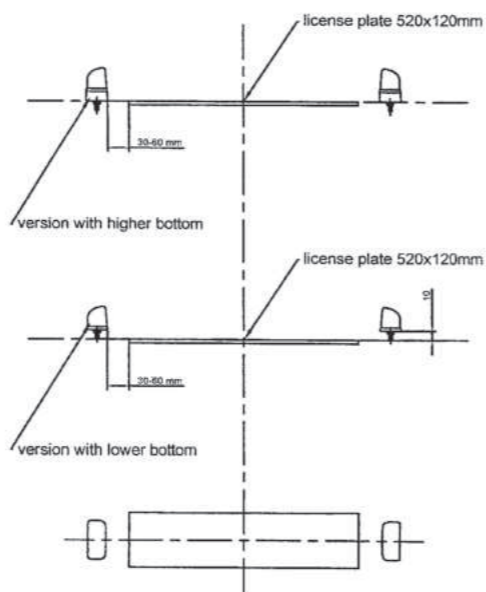

Фонарь 1-функциональный типа LED – низкий уровень электропотребления
Европейский сертификат E9
Сертификат электромагнитной совместимости EMC
Конструкция фонаря устойчивая к ударам и механическим повреждениям
– стекло PC
Произвольная поляризация
Функции фонаря:
- освещение номерного знака

Параметры фонаря:
- напряжение питания: 12–36В DC
- диапазон рабочих температур окружающей среды от –40°C до +55°C
- фонарь устойчивый к атмосферным воздействиям
- фонарь герметичен

Потребление тока:
- освещение номерного знака
– 12В/24В = 0,02А/ 0,02А
Потребляемая мощность (номинальная мощность):
- освещение номерного знака
– 12В/24В = 0,25Вт/0,5Вт

LT SM LED

ID/EAN	Фотография	Описание	Индивидуальная упаковка		Сводная упаковка/ картон			Сводная упаковка/ поддон		
			шт.	кг.	шт.	см.	кг.	шт.	см.	кг.
FT-016 LED 5907556001688		Фонарь освещения номерного знака LED чёрного цвета с проводом.	2	0,13	400	59x39x29	26,00	8000	120x80x165	545,00
FT-016 LED *QS075 M05 5907556004399		Фонарь освещения номерного знака LED чёрного цвета с проводом и эл. быстросоединением QS075.	2	0,15	400	59x39x29	30,00	8000	120x80x165	625,00
FT-016 LED *QS150 M05 5907556001695		Фонарь освещения номерного знака LED чёрного цвета с проводом и эл. быстросоединением QS150.	2	0,15	400	59x39x29	30,00	8000	120x80x165	625,00
FT-016/1 LED 5907556001701		Фонарь освещения номерного знака LED чёрного цвета на возвышении с проводом.	2	0,15	300	59x39x29	22,50	6000	120x80x165	475,00
FT-016/1 LED *QS075 M05 5907556004405		Фонарь освещения номерного знака LED чёрного цвета на возвышении с проводом и электрическим быстросоединением QS075.	2	0,17	300	59x39x29	25,50	6000	120x80x165	535,00
FT-016/1 LED *QS150 M05 5907556001718		Фонарь освещения номерного знака LED чёрного цвета на возвышении с проводом и электрическим быстросоединением QS150.	2	0,17	300	59x39x29	25,50	6000	120x80x165	535,00

* Товар данной комплектации под заказ – срок реализации будет определён и передан в письменной форме или по телефону.