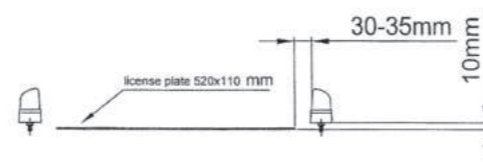

Фонари ВНУТРЕННЕГО ОСВЕЩЕНИЯ

Фонари внутреннего освещения отлично освещают салон любого автомобиля. Они повышают комфорт во время остановок и положительно влияют на видимость в салоне автомобиля.

LT

ID/EAN	Фотография	Описание	Индивидуальная упаковка		Сводная упаковка/ картон			Сводная упаковка/ поддон		
			шт.	кг.	шт.	см.	кг.	шт.	см.	кг.
FT-022 5907556002142		Фонарь освещения номерного знака чёрного цвета.	2	0,08	500	59x39x29	20,00	10000	120x80x165	425,00
FT-022/A 5907556002173		Фонарь освещения номерного знака красного цвета с габаритным светом.	2	0,12	500	59x39x29	30,00	10000	120x80x165	625,00
FT-022/1 5907556002159		Фонарь освещения номерного знака чёрного цвета на возвышении.	2	0,08	400	59x39x29	16,00	8000	120x80x165	345,00
FT-022/1/A 5907556002166		Фонарь освещения номерного знака красного цвета на возвышении с габаритным светом.	2	0,12	400	59x39x29	24,00	8000	120x80x165	505,00