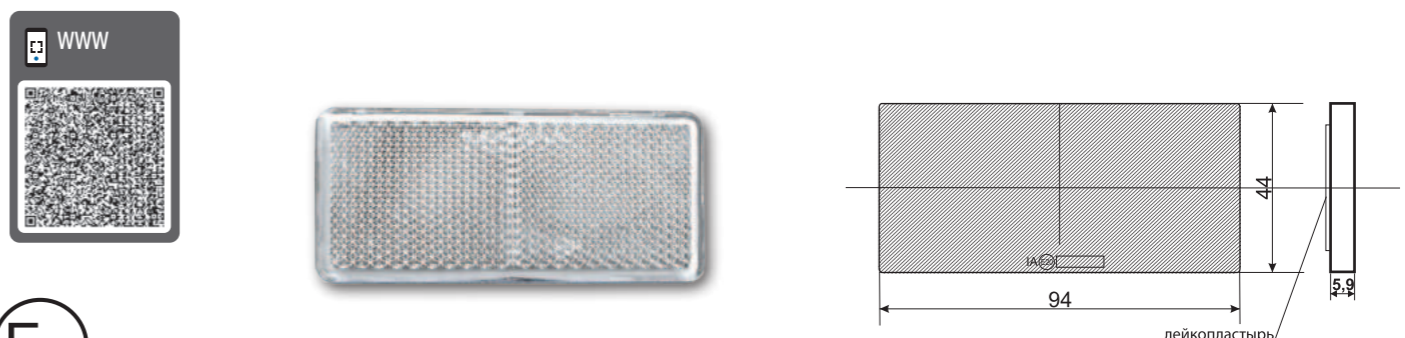

ID/EAN	Фотография	Описание	Индивидуальная упаковка		Сводная упаковка/ картон			Сводная упаковка/ поддон		
			шт.	кг.	шт.	см.	кг.	шт.	см.	кг.
DOB-43 B		Светоотражатель прямоугольный белого цвета 94x44 мм на лейкопластыре.	10	0,24						
DOB-43 Z		Светоотражатель прямоугольный жёлтого цвета 94x44 мм на лейкопластыре.	10	0,24						
DOB-43 C		Светоотражатель прямоугольный красного цвета 94x44 мм на лейкопластыре.	10	0,24