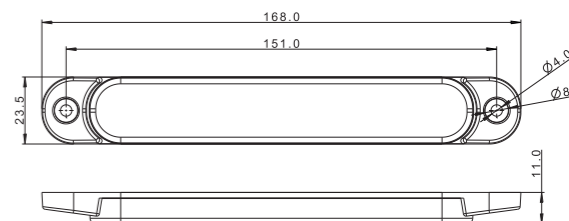

ID/EAN	Фотография	Описание	Индивидуальная упаковка		Сводная упаковка/ картон		Сводная упаковка/ поддон		
			шт.	кг.	шт.	см.	шт.	см.	кг.
FT-062 B LED 5907556019225		Фонарь габаритный LED 12-36В, белый и проводом 0,15м.	10			59x39x29		120x80x165	
FT-062 C LED 5907556019232		Фонарь габаритный LED 12-36В, красный и проводом 0,15м.	10			59x39x29		120x80x165	
FT-062 Z LED 5907556019249		Фонарь габаритный LED 12-36В, жёлтый и проводом 0,15м.	10			59x39x29		120x80x165	
FT-062 B LED DARK 5907556019577		Фонарь габаритный LED 12-36В, белый, версия "DARK" и проводом 0,15м.	10			59x39x29		120x80x165	
FT-062 C LED DARK 5907556019584		Фонарь габаритный LED 12-36В, красный, версия "DARK" и проводом 0,15м.	10			59x39x29		120x80x165	
FT-062 Z LED DARK 5907556019591		Фонарь габаритный LED 12-36В, жёлтый, версия "DARK" и проводом 0,15м.	10			59x39x29		120x80x165	

ID/EAN	Фотография	Описание	Индивидуальная упаковка		Сводная упаковка/ картон		Сводная упаковка/ поддон		
			шт.	кг.	шт.	см.	шт.	см.	кг.
FT-065 B LED 5907556019133		Фонарь габаритный LED 12-36В, белый со светоотражателем и проводом 0,5м.	10			59x39x29		120x80x165	
FT-065 C LED 5907556019140		Фонарь габаритный LED 12-36В, красный со светоотражателем и проводом 0,5м.	10			59x39x29		120x80x165	
FT-065 Z LED 5907556019157		Фонарь габаритный LED 12-36В, жёлтый со светоотражателем и проводом 0,5м.	10			59x39x29		120x80x165	
FT-065 B+K LED 5907556019164		Фонарь габаритный LED 12-36В, белый со светоотражателем, кронштейном, проводом 0,5м.	10			59x39x29		120x80x165	
FT-065 C+K LED 5907556019171		Фонарь габаритный LED 12-36В, красный со светоотражателем, кронштейном, проводом 0,5м.	10			59x39x29		120x80x165	
FT-065 Z+K LED 5907556019188		Фонарь габаритный LED 12-36В, жёлтый со светоотражателем, кронштейном, проводом 0,5м.	10			59x39x29		120x80x165	
FT-065 B LED TAPE 5907556019195		Фонарь габаритный LED 12-36В, белый со светоотражателем на лейкопластыре и проводом 0,5м.	10			59x39x29		120x80x165	
FT-065 C LED TAPE 5907556019201		Фонарь габаритный LED 12-36В, красный со светоотражателем на лейкопластыре и проводом 0,5м.	10			59x39x29		120x80x165	
FT-065 Z LED TAPE 5907556019218		Фонарь габаритный LED 12-36В, жёлтый со светоотражателем на лейкопластыре и проводом 0,5м.	10			59x39x29		120x80x165