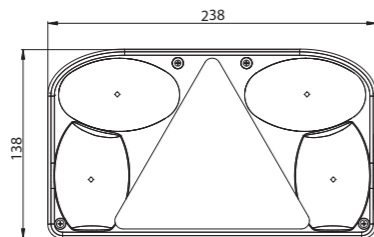

Внимание!
Фонарь в стандартной версии без соединения BAJONET.