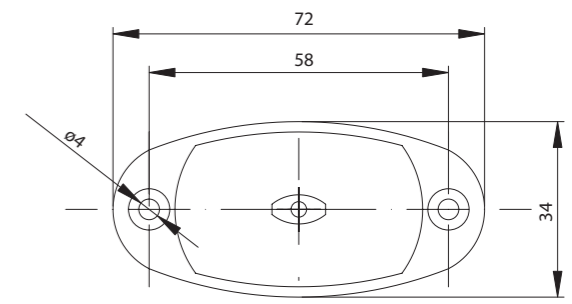

1- функциональный фонарь типа LED
Европейский сертификат E9
Сертификат электромагнитной совместимости – EMC
Конструкция фонаря устойчивая к ударам
Произвольная поляризация

Функции фонаря:
- свет габаритный

Параметры фонаря:
- напряжение питания: 12–36В DC
- диапазон рабочих температур окружающей среды от –40°С до +55°С
- фонарь устойчивый к атмосферным воздействиям
- фонарь герметичен

Потребление тока:

- свет габаритный жёлтый или красный: 12В/24В = 0,02А/0,02А
- свет габаритный белый: 12В/24В = 0,04А/0,04А

Потребляемая мощность (номинальная мощность):

- свет габаритный жёлтый или красный: 12В/24В = 0,25Вт/0,5Вт
- свет габаритный белый: 12В/24В = 0,5Вт/1Вт

ID/EAN	Фотография	Описание	Индивидуальная упаковка		Сводная упаковка/ картон			Сводная упаковка/ поддон		
			шт.	кг.	шт.	см.	кг.	шт.	см.	кг.
FT-025 B LED 5907556004801		Фонарь габаритный LED белого цвета с проводом.	10	0,35	500	59x39x29	17,50	10000	120x80x165	375,00
FT-025 B LED *QS075 5907556004832		Фонарь габаритный LED белого цвета с проводом и электрическим быстросоединением типа QS075.	10	0,40	500	59x39x29	20,00	10000	120x80x165	425,00
FT-025 B LED *QS150 5907556004863		Фонарь габаритный LED белого цвета с проводом и электрическим быстросоединением типа QS150.	10	0,40	500	59x39x29	20,00	10000	120x80x165	425,00
FT-025 Z LED 5907556004825		Фонарь габаритный LED жёлтого цвета с проводом.	10	0,35	500	59x39x29	17,50	10000	120x80x165	375,00
FT-025 Z LED *QS075 5907556004856		Фонарь габаритный LED жёлтого цвета с проводом и электрическим быстросоединением типа QS075.	10	0,40	500	59x39x29	20,00	10000	120x80x165	425,00
FT-025 Z LED *QS150 5907556004887		Фонарь габаритный LED жёлтого цвета с проводом и электрическим быстросоединением типа QS150.	10	0,40	500	59x39x29	20,00	10000	120x80x165	425,00
FT-025 C LED 5907556004818		Фонарь габаритный LED красного цвета с проводом.	10	0,35	500	59x39x29	17,50	10000	120x80x165	375,00
FT-025 C LED *QS075 5907556004849		Фонарь габаритный LED красного цвета с проводом и электрическим быстросоединением типа QS075.	10	0,40	500	59x39x29	20,00	10000	120x80x165	425,00
FT-025 C LED *QS150 5907556004870		Фонарь габаритный LED красного цвета с проводом и электрическим быстросоединением типа QS150.	10	0,40	500	59x39x29	20,00	10000	120x80x165	425,00

* Товар данной комплектации под заказ – срок реализации будет определён и передан в письменной форме или по телефону.