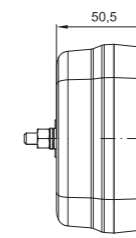

FT-130 COF BAJONET