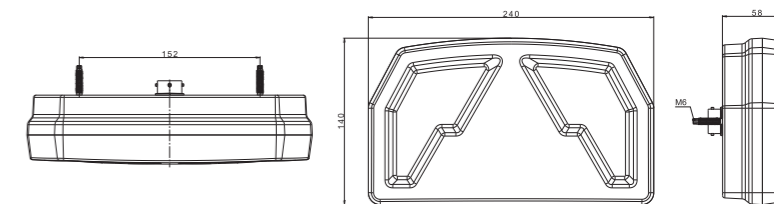

ID/ETK	Фотография	Описание	Индивидуальная упаковка		Сводная упаковка/картон		Сводная упаковка/поддон			
			шт.	кг.	шт.	см.	кг.	шт.	см.	кг.
FT-372 L NT LED 5907556030015		Фонарь задний универсальный LED 12-36В, 6-функциональный, левый без освещения номерного знака с проводом дл. 1м.	1			59x39x29			120x80x165	
FT-372 P NT LED 5907556030022		Фонарь задний универсальный LED 12-36В, 6-функциональный, правый без освещения номерного знака, с проводом дл. 1м.	1			59x39x29			120x80x165	
FT-372 L NT LED BAJONET 6PIN 5907556030039		Фонарь задний универсальный LED 12-36В, 6-функциональный, левый без освещения номерного знака с соединением BAJONET 6PIN.	1			59x39x29			120x80x165	
FT-372 P NT LED BAJONET 6PIN 5907556030046		Фонарь задний универсальный LED 12-36В, 6-функциональный, правый без освещения номерного знака с соединением BAJONET 6PIN.	1			59x39x29			120x80x165	
FT-372 L TD LED 5907556030053		Фонарь задний универсальный LED 12-36В, 7-функциональный, левый с нижним освещением номерного знака и проводом дл. 1м.	1			65x53x47			120x80x165	
FT-372 P TD LED 5907556030060		Фонарь задний универсальный LED 12-36В, 7-функциональный, правый с нижним освещением номерного знака и проводом дл. 1м.	1			65x53x47			120x80x165	
FT-372 L TD LED BAJONET 6PIN 5907556030077		Фонарь задний универсальный LED 12-36В, 7-функциональный, левый с нижним освещением номерного знака с соединением BAJONET 6PIN.	1			65x53x47			120x80x165	
FT-372 P TD LED BAJONET 6PIN 5907556030084		Фонарь задний универсальный LED 12-36В, 7-функциональный, правый с нижним освещением номерного знака с соединением BAJONET 6PIN.	1			65x53x47			120x80x165