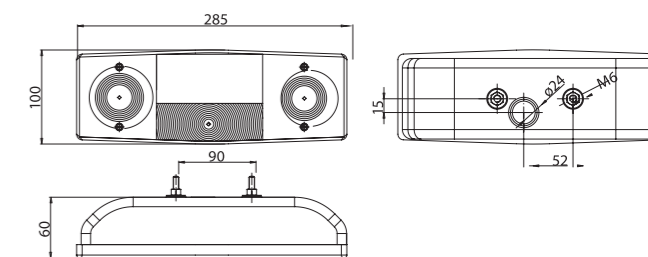

Фонарь задний для прицепов и фургонов

ID/ETK	Фотография	Описание	Индивидуальная упаковка		Сводная упаковка/картон			Сводная упаковка/поддон		
			шт.	кг.	шт.	см.	кг.	шт.	см.	кг.
549 L		Фонарь задний левый с освещением номерного знака.	1	0,41	32	59x39x29	13,12	640	120x80x165	287,40
549 P		Фонарь задний правый.	1	0,41	32	59x39x29	13,12	640	120x80x165	287,40
549 KL		Стекло заднего фонаря левое.	1	0,13	50	26x30x31	6,50	1000	120x80x165	155,00
549 KP		Стекло заднего фонаря правое.	1	0,13	50	26x30x31	6,50	1000	120x80x165	155,00