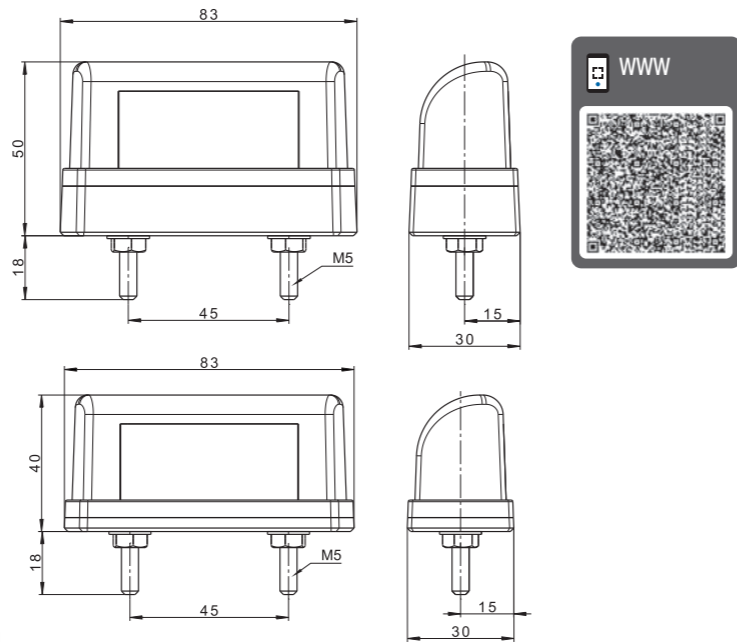

Фонарь 1-функциональный типа LED – низкий уровень электропотребления
Европейский сертификат E9
Сертификат электромагнитной совместимости EMC
Конструкция фонаря устойчивая к ударам и механическим повреждениям
– стекло PC
Произвольная поляризация
Функции фонаря:
- освещение номерного знака

Параметры фонаря:
- напряжение питания: 12–36В DC
- диапазон рабочих температур окружающей среды от –40°C до +55°C
- фонарь устойчивый к атмосферным воздействиям
- фонарь герметичен

Потребление тока:
- освещение номерного знака
– 12В/24В = 0,02А/ 0,02А
Потребляемая мощность (номинальная мощность):
- освещение номерного знака
– 12В/24В = 0,25Вт/0,5Вт

LT SM LED