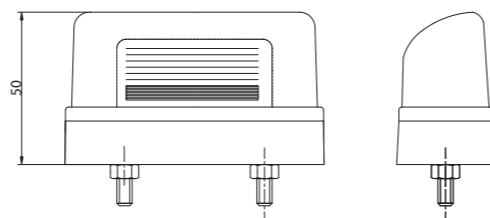

Фонари ВНУТРЕННЕГО ОСВЕЩЕНИЯ

Фонари внутреннего освещения отлично освещают салон любого автомобиля. Они повышают комфорт во время остановок и положительно влияют на видимость в салоне автомобиля.

LT

ID/EAN	Фотография	Описание	Индивидуальная упаковка		Сводная упаковка/ картон			Сводная упаковка/ поддон		
			шт.	кг.	шт.	см.	кг.	шт.	см.	кг.
FT-022 5907556002142		Фонарь освещения номерного знака чёрного цвета.	2	0,08	500	59x39x29	20,00	10000	120x80x165	425,00
FT-022/A 5907556002173		Фонарь освещения номерного знака красного цвета с габаритным светом.	2	0,12	500	59x39x29	30,00	10000	120x80x165	625,00
FT-022/1 5907556002159		Фонарь освещения номерного знака чёрного цвета на возвышении.	2	0,08	400	59x39x29	16,00	8000	120x80x165	345,00
FT-022/1/A 5907556002166		Фонарь освещения номерного знака красного цвета на возвышении с габаритным светом.	2	0,12	400	59x39x29	24,00	8000	120x80x165	505,00