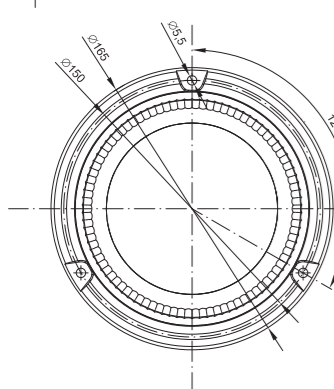

Серия фонарей предупредительно-сигнальных **FT-101 LED** оснащённых чрезвычайно эффективными 20 светодиодами CREE, которые оказывают существенное влияние на оптимально сфокусированный пучок света, который видимый даже в самых сложных погодных условиях, тем самым улучшая общую безопасность. Корпус изготовлен из ударопрочных материалов в сочетании со стеклом фонаря изготовленным из поликарбоната (PC) создает продукт чрезвычайно прочный и устойчивый к механическим повреждениям, ударам и влажности, что подтверждается соответствующими сертификатами. Этот продукт нашёл широкое применение в современных автомобилях специального назначения из за высокой надежности, современного дизайна и компактной конструкции фонаря.

FT-101 LED / FT-101 LED DF

Параметры фонаря:

- Универсальное напряжение питания: **12 – 36В DC**
- Пиковое значение: **12В/24В – 1,5А/0,8А**
- средние значение: **12В/24В – 18Вт/20Вт**
- Омологация для фонарей предупредительно-сигнальных **ECE nr 65 (TA1)**
- Частота вспышек: **f = 2Hz**
- Сертификат электромагнитной совместимости – **EMC**
- Фонарь полностью водонепроницаемый (**IP68**)
- Фонарь устойчив к ударам и вибрациям – **IK**
- Диапазон рабочих температур окружающей среды от **-40°C до +55°C**
- Фонарь защищён от переменной полярности питания
- **Масса** – провод белый; **ПЛИУС** – провод чёрный

FT-101 RO LED

Параметры фонаря:

- Универсальное напряжение питания: **12 – 36В DC**
- Пиковое значение: **12В/24В/36В – 0,5А/0,25А/0,2А**
- средние значение: **12В/24В/36В – 6Вт/6Вт/ 7,2Вт**
- Омологация для фонарей предупредительно-сигнальных **ECE nr 65 (TA1)**
- Частота вспышек: **f = 2Hz**
- Сертификат электромагнитной совместимости – **EMC**
- Фонарь полностью водонепроницаемый (**IP68**)
- Фонарь устойчив к ударам и вибрациям – **IK**
- Диапазон рабочих температур окружающей среды от **-40°C до +55°C**
- Фонарь защищён от переменной полярности питания
- **Масса** – провод белый; **ПЛИУС** – провод чёрный