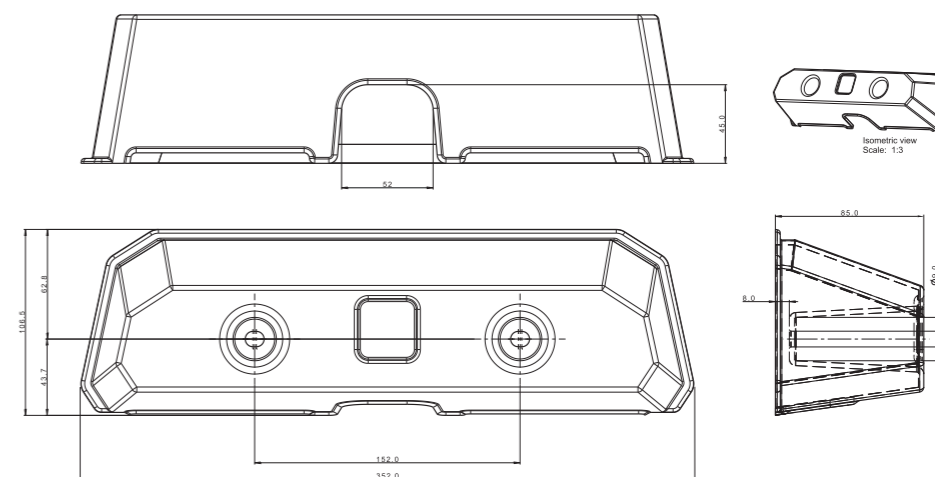

Применение этого продукта:

- значительно продлит срок службы разъема фонаря
- позволит скрыть лишний провод внутри крышки.

Может устанавливаться с задними фонарями с расстоянием между крепежными болтами 150–152 мм. Продукт подходит для следующих задних фонарей с разъемом BAJONET или AMP бренда FRISTOM:

FT-700 LED	FT-600 LED	FT-610 LED	FT-500 LED

Можно использовать для фонарей таких производителей, как **ASPOECK** или **HELLA**.