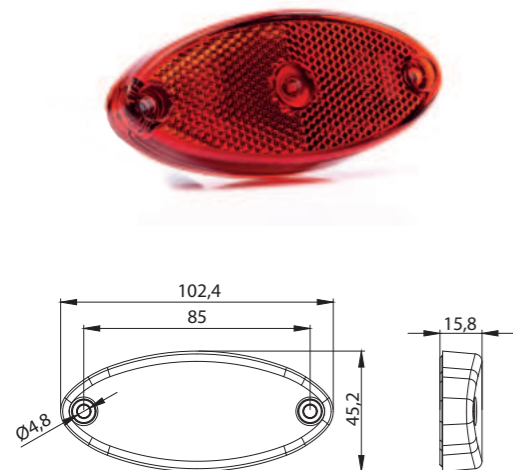

2- функциональный фонарь типа LED со светоотражателем
Европейский сертификат E9
Сертификат электромагнитной совместимости – EMC
Конструкция фонаря устойчивая к ударам
Произвольная поляризация

Функции фонаря:
В зависимости от цвета света:
- свет **передний** габаритный со светоотражателем
- свет **задний** габаритный со светоотражателем
- свет **боковой** габаритный со светоотражателем

Параметры фонаря:
- напряжение питания: **12–36В DC**
- диапазон рабочих температур окружающей среды от **-40°C до +55°C**
- фонарь устойчивый к атмосферным воздействиям
- фонарь герметичен

Потребление тока:
- **12В/24В = 0,04А/0,04А**

Потребляемая мощность (номинальная мощность):
- **12В/24В = 0,5Вт/1Вт**

CAT SM LED