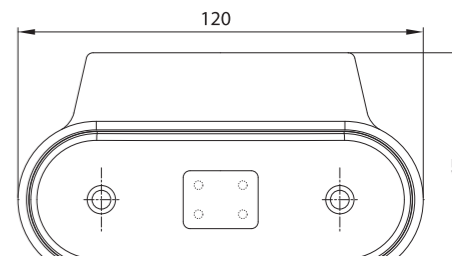

CAT SM LED

ID/EAN	Фотография	Описание	Индивидуальная упаковка		Сводная упаковка/картон		Сводная упаковка/поддон			
			шт.	кг.	шт.	см.	кг.	шт.	см.	кг.
FT-020 B+K LED 5907556002043		Фонарь габаритный LED белого цвета с кронштейном и проводом.	10	0,85	200	59x39x29	17,00	4000	120x80x165	365,00
FT-020 B+K LED *QS075 5907556004573		Фонарь габаритный LED белого цвета с кронштейном, проводом и электрическим быстросоединением типа QS075.	10	0,90	200	59x39x29	18,00	4000	120x80x165	385,00
FT-020 B+K LED *QS150 5907556002050		Фонарь габаритный LED белого цвета с кронштейном, проводом и электрическим быстросоединением типа QS150.	10	0,90	200	59x39x29	18,00	4000	120x80x165	385,00
FT-020 Z+K LED 5907556002128		Фонарь габаритный LED жёлтого цвета с кронштейном и проводом.	10	0,85	200	59x39x29	17,00	4000	120x80x165	365,00
FT-020 Z+K LED *QS075 5907556004610		Фонарь габаритный LED жёлтого цвета с кронштейном, проводом и электрическим быстросоединением типа QS075.	10	0,90	200	59x39x29	18,00	4000	120x80x165	385,00
FT-020 Z+K LED *QS150 5907556002135		Фонарь габаритный LED жёлтого цвета с кронштейном, проводом и электрическим быстросоединением типа QS150.	10	0,90	200	59x39x29	18,00	4000	120x80x165	385,00
FT-020 C+K LED 5907556002067		Фонарь габаритный LED красного цвета с кронштейном и проводом.	10	0,85	200	59x39x29	17,00	4000	120x80x165	365,00
FT-020 C+K LED *QS075 5907556004597		Фонарь габаритный LED красного цвета с кронштейном, проводом и электрическим быстросоединением типа QS075.	10	0,90	200	59x39x29	18,00	4000	120x80x165	385,00
FT-020 C+K LED *QS150 5907556002098		Фонарь габаритный LED красного цвета с кронштейном, проводом и электрическим быстросоединением типа QS150.	10	0,90	200	59x39x29	18,00	4000	120x80x165	385,00

* Товар данной комплектации под заказ – срок реализации будет определён и передан в письменной форме или по телефону.