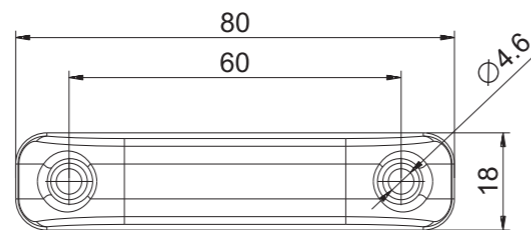

1- функциональный фонарь типа LED
Европейский сертификат E9
Сертификат электромагнитной совместимости – EMC
Конструкция фонаря устойчивая к ударам и механическим повреждениям – стекло PC
Произвольная поляризация

Функции фонаря:
- свет габаритный

Параметры фонаря:
- напряжение питания: 12–36В DC
- диапазон рабочих температур окружающей среды от –40°C до +55°C
- фонарь устойчивый к атмосферным воздействиям
- фонарь герметичен

Потребление тока:
- свет габаритный: 12В/24В = 0,02А/0,02А

Потребляемая мощность (номинальная мощность):
- свет габаритный: 12В/24В = 0,25Вт/0,5Вт