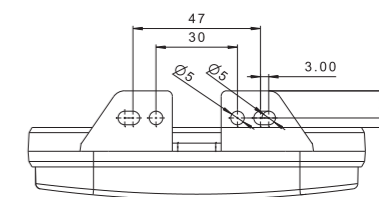

Потребляемая мощность (номинальная мощность):

- 12В/24В = 1,0W/2,0W

SM LED

ID/EAN	Фотография	Описание	Индивидуальная упаковка		Сводная упаковка/ картон		Сводная упаковка/ поддон			
			шт.	кг.	шт.	см.	кг.	шт.	см.	кг.
FT-071 + K LED 5907556011878		Фонарь габаритный LED с функцией указателя поворота кат.5, 12-36В, жёлтый со светоотражателем, кронштейном и проводом.	10	1,08	200	59x39x29	21,6	4000	120x80x165	457,00
FT-071 LED 5907556011830		Фонарь габаритный LED с функцией указателя поворота кат.5, 12-36В, жёлтый со светоотражателем и проводом.	10	1,02	200	59x39x29	20,4	4000	120x80x165	433,00