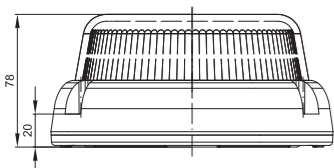

FT-150 DF N LED MAG M30
FT-150 DF N LED MAG M78

ID/ETK	Фотография	Описание	Индивидуальная упаковка		Сводная упаковка/ картон		Сводная упаковка/ поддон			
			шт.	кг.	шт.	см.	кг.	шт.	см.	кг.
FT-150 3S DF N LED 5907556015821		Фонарь предупредительно-сигнальный, с двойной вспышкой, цвет синий в версии для стационарной установки, крепится тремя винтами, с кабелем питания длиной 1,5 м.	1	0,72	12	59x39x33	8,64	240	120x80x165	197,80
FT-150 DF N LED MAG M30 5907556015838		Фонарь предупредительно-сигнальный, с двойной вспышкой, цвет синий в портативной версии на магнитном держателе со спиральным кабелем (дл.3 м. в растянутом виде / дл.спирали 0,6 м.) оконченным стандартной штепсельной вилкой пркуривателя 12/24 В.	1	1,22	12	59x39x33	14,64	240	120x80x165	317,80
FT-150 DF N LED MAG M78 5907556015845		Фонарь предупредительно-сигнальный, с двойной вспышкой, цвет синий в портативной версии на магнитном держателе со спиральным кабелем (дл.7,8 м. в растянутом виде / дл.спирали 1,2 м.), оконченным стандартной штепсельной вилкой пркуривателя 12/24В.	1	1,42	12	59x39x33	17,04	240	120x80x165	365,80
FT-150 DF N LED PI 5907556015852		Фонарь предупредительно-сигнальный LED 12-55В, цвет синий, на стержне для стационарной установки с двойном блеском и эл. быстросоединением типа PLUG-IN (DIN 14620).	1	0,80	12	59x39x33	9,60	240	120x80x165	192,00