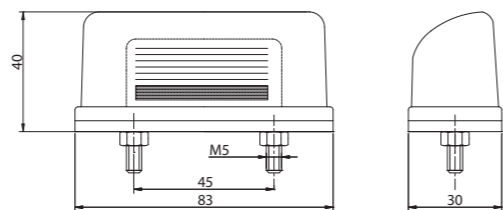

Фонари ВНУТРЕННЕГО ОСВЕЩЕНИЯ

Фонари внутреннего освещения отлично освещают салон любого автомобиля. Они повышают комфорт во время остановок и положительно влияют на видимость в салоне автомобиля.

LT

ID/EAN	Фотография	Описание	Индивидуальная упаковка		Сводная упаковка/ картон			Сводная упаковка/ поддон		
			шт.	кг.	шт.	см.	кг.	шт.	см.	кг.
FT-022 5907556002142		Фонарь освещения номерного знака чёрного цвета.	2	0,08	500	59x39x29	20,00	10000	120x80x165	425,00
FT-022/A 5907556002173		Фонарь освещения номерного знака красного цвета с габаритным светом.	2	0,12	500	59x39x29	30,00	10000	120x80x165	625,00
FT-022/1 5907556002159		Фонарь освещения номерного знака чёрного цвета на возвышении.	2	0,08	400	59x39x29	16,00	8000	120x80x165	345,00
FT-022/1/A 5907556002166		Фонарь освещения номерного знака красного цвета на возвышении с габаритным светом.	2	0,12	400	59x39x29	24,00	8000	120x80x165	505,00