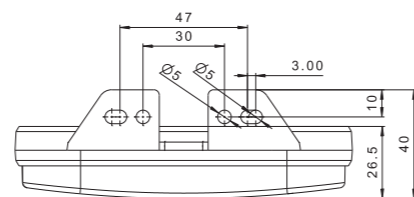

Потребляемая мощность (номинальная мощность):

- 12В/24В = 1,0 Вт/ 2,0Вт

ID/EAN	Фотография	Описание	Индивидуальная упаковка		Сводная упаковка/ картон			Сводная упаковка/ поддон		
			шт.	кг.	шт.	см.	кг.	шт.	см.	кг.
FT-070 B LED 5907556011328		Фонарь габаритный LED 12-36В, белый со светоотражателем и проводом. Фара сертифицирована ADR.	10	1,00	200	59x39x29	20,00	4000	120x80x165	425,00
FT-070 B LED QS075 5907556011335		Фонарь габаритный LED 12-36В, белый с проводом и электрическим быстросоединением типа QS075. Фара сертифицирована ADR.	10	1,06	200	59x39x29	21,20	4000	120x80x165	449,00
FT-070 B LED QS150 5907556011342		Фонарь габаритный LED 12-36В, белый с проводом и электрическим быстросоединением типа QS150. Фара сертифицирована ADR.	10	1,10	200	59x39x29	22,00	4000	120x80x165	465,00
FT-070 B+K LED 5907556011359		Фонарь габаритный LED 12-36В, белый со светоотражателем, кронштейном и проводом. Фара сертифицирована ADR.	10	1,06	200	59x39x29	21,20	4000	120x80x165	449,00
FT-070 B+K LED QS075 5907556011366		Фонарь габаритный LED 12-36В, белый со светоотражателем, кронштейном, проводом и электрическим быстросоединением типа QS075. Фара сертифицирована ADR.	10	1,14	200	59x39x29	22,80	4000	120x80x165	481,00
FT-070 B+K LED QS150 5907556011373		Фонарь габаритный LED 12-36В, белый со светоотражателем, кронштейном, проводом и электрическим быстросоединением типа QS150. Фара сертифицирована ADR.	10	1,16	200	59x39x29	23,20	4000	120x80x165	489,00
FT-070 C LED 5907556011380		Фонарь габаритный LED 12-36В, красный со светоотражателем и проводом. Фара сертифицирована ADR.	10	1,00	200	59x39x29	20,00	4000	120x80x165	425,00
FT-070 C LED QS075 5907556011397		Фонарь габаритный LED 12-36В, красный с проводом и электрическим быстросоединением типа QS075. Фара сертифицирована ADR.	10	1,06	200	59x39x29	21,20	4000	120x80x165	449,00
FT-070 C LED QS150 5907556011403		Фонарь габаритный LED 12-36В, красный с проводом и электрическим быстросоединением типа QS150. Фара сертифицирована ADR.	10	1,10	200	59x39x29	22,00	4000	120x80x165	465,00
FT-070 C+K LED 5907556011410		Фонарь габаритный LED 12-36В, красный со светоотражателем, кронштейном и проводом. Фара сертифицирована ADR.	10	1,06	200	59x39x29	21,20	4000	120x80x165	449,00
FT-070 C+K LED QS075 5907556011427		Фонарь габаритный LED 12-36В, красный со светоотражателем, кронштейном, проводом и электрическим быстросоединением типа QS075.	10	1,14	200	59x39x29	22,80	4000	120x80x165	481,00
FT-070 C+K LED QS150 5907556011434		Фонарь габаритный LED 12-36В, красный со светоотражателем, кронштейном, проводом и электрическим быстросоединением типа QS150. Фара сертифицирована ADR.	10	1,16	200	59x39x29	23,20	4000	120x80x165	489,00
FT-070 Z LED 5907556011441		Фонарь габаритный LED 12-36В, жёлтый со светоотражателем и проводом. Фара сертифицирована ADR.	10	1,00	200	59x39x29	20,00	4000	120x80x165	425,00
FT-070 Z LED QS075 5907556011458		Фонарь габаритный LED 12-36В, жёлтый с проводом и электрическим быстросоединением типа QS075. Фара сертифицирована ADR.	10	1,06	200	59x39x29	21,20	4000	120x80x165	449,00
FT-070 Z LED QS150 5907556011465		Фонарь габаритный LED 12-36В, жёлтый с проводом и электрическим быстросоединением типа QS150. Фара сертифицирована ADR.	10	1,10	200	59x39x29	22,00	4000	120x80x165	465,00
FT-070 Z+K LED 5907556011472		Фонарь габаритный LED 12-36В, жёлтый со светоотражателем, кронштейном и проводом. Фара сертифицирована ADR.	10	1,06	200	59x39x29	21,20	4000	120x80x165	449,00
FT-070 Z+K LED QS075 5907556011489		Фонарь габаритный LED 12-36В, жёлтый со светоотражателем, кронштейном, проводом и электрическим быстросоединением типа QS075. Фара сертифицирована ADR.	10	1,14	200	59x39x29	22,80	4000	120x80x165	481,00
FT-070 Z+K LED QS150 5907556011496		Фонарь габаритный LED 12-36В, жёлтый со светоотражателем, кронштейном, проводом и электрическим быстросоединением типа QS150. Фара сертифицирована ADR.	10	1,16	200	59x39x29	23,20	4000	120x80x165	489,00