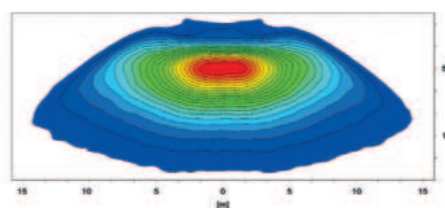

4100 LM

EMC

IP 68

Новая серия универсальных рабочих фар FT-360 LED и FT-361 LED оснащена высокоэффективными светодиодами CREE. Светодиоды установлены в алюминиевый корпус для создания оптимальных условий работы, гарантирующих высокие и постоянные параметры яркости, надежности и долговечности продукта. Рабочие фары компании FRISTOM уже нашли очень широкое применение на наземном и водном транспорте, в сельском хозяйстве и строительстве. Алюминиевый корпус в сочетании со стеклом из поликарбоната (ПК) создают чрезвычайно прочный продукт, устойчивый к механическим повреждениям, ударам и влаге. Небольшие габариты фары позволяют монтировать его даже в самом неудобном месте.

FT-360 LED – широкий угол освещения (освещение рабочих зон на небольшом расстоянии).

FT-361 LED – сфокусированный луч света (подсветка дальней рабочей зоны).

Параметры фары:

- Универсальное напряжение питания: 12–36В DC
- Потребление тока = 12В/24В/48В = 3,2А/1,6А/0,8А
- Номинальная мощность: 38 Вт
- Цветовая температура 5700 K (естественный цвет, приятный для человеческого зрения)
- Теоретический световой поток 4100 лм (фактический световой поток после часа работы 3500 лм)
- Сертификат электромагнитной совместимости – EMC
- Диапазон рабочих температур окружающей среды от –40°C до +35°C
- Масса – провод белый; ПЛЮС – провод чёрный

Внимание!

Корпус фар FT-360 LED и FT-361 LED исполняет одновременно функцию радиатора охлаждения и может заметно нагреваться!

4100 LM

EMC

IP 68