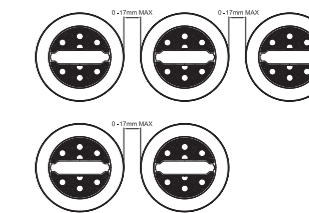

МОНТАЖ
Минимальное количество фонарей на одну сторону – 2 шт.