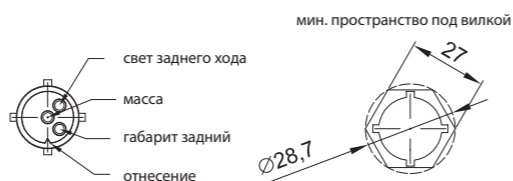

Потребление тока:

- свет габаритный – 12В/24В = 0,06А/0,06А
- свет заднего хода – 12В/24В = 0,2А/ 0,1А

Потребляемая мощность

(номинальная мощность):

- свет габаритный – 12В/24В = 0,75Вт/1,5Вт
- свет заднего хода – 12В/24В = 2,5Вт/2,5Вт