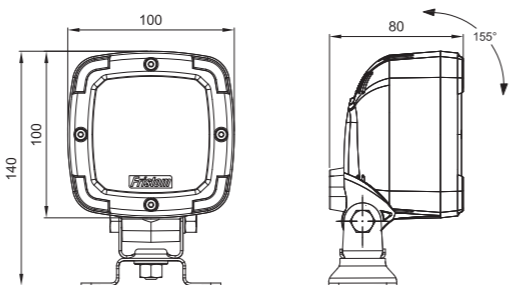

1- функциональная фара типа LED – универсальное освещение рабочего поля
Сертификат электромагнитной совместимости – EMC
Конструкция фонаря устойчивая к ударам и механическим повреждениям – стекло PC
Произвольная поляризация.

Функции фонаря:
– универсальное освещение рабочего поля

Параметры фонаря:
- напряжение питания: 12–36В DC
- диапазон рабочих температур окружающей среды от –40°С до +55°С
- световой поток = 650 lm
- фара устойчива к атмосферным воздействиям
- фара герметична

Потребление тока:
- 12В/24В = 0,5А/0,25А

Потребляемая мощность (номинальная мощность):
- 12В/24В = 6Вт/6Вт

ID/ETK	Фотография	Описание	Индивидуальная упаковка		Сводная упаковка/ картон		Сводная упаковка/ поддон			
			шт.	кг.	шт.	см.	кг.	шт.	см.	кг.
FT-063 LED 5907556010192		Универсальная светодиодная рабочая фара LED, с мин. мощностью 650 лм, 9 диодов, на шарнирном держателе, корпус чёрный. Фара сертифицирована ADR.	1	0,42	50	59x39x29	21,00	1000	120x80x165	445,00
FT-063 LED MAG M30 5907556010222		Универсальная светодиодная рабочая фара LED 650 лм, 9 диодов, на магнитном держателе с шарниром, цвет корпуса – чёрный. Кроме того, лампа оснащена спиральным кабелем в растянутом виде 3 м. (длина спирали 0,6 м.), оконченным стандартной штепсельной вилкой прикуривателя 12/24В.	1	0,96	22	59x39x29	22,96	440	120x80x165	447,40
FT-063 LED MAG M78 5907556010239		Универсальная светодиодная рабочая фара LED 650 лм, 9 диодов, на магнитном держателе с шарниром, цвет корпуса – чёрный. Кроме того, лампа оснащена спиральным кабелем в растянутом виде 7,8 м. (длина спирали 1,2 м.), оконченным стандартной штепсельной вилкой прикуривателя 12/24В.	1	1,16	22	59x39x29	25,52	440	120x80x165	535,40