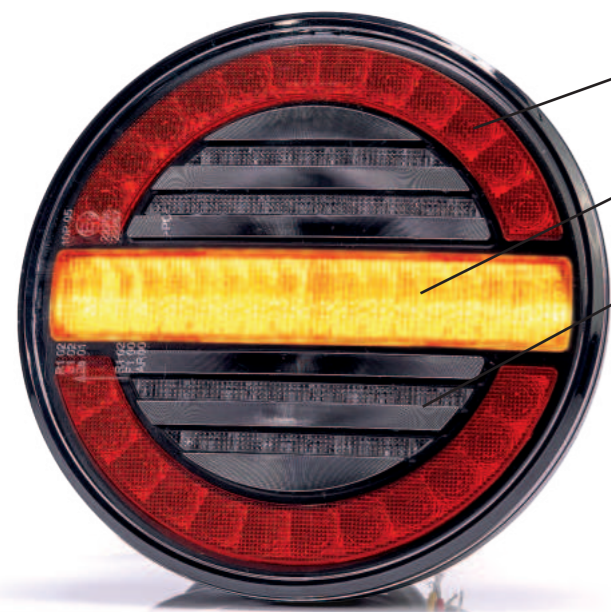

свет габаритный задний

свет указателя поворота

СТОП СИГНАЛ

динамический указатель поворота