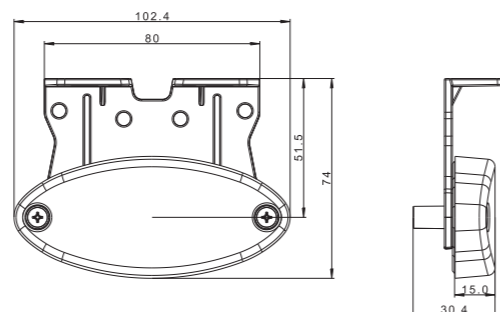

2- функциональный фонарь типа LED со светоотражателем
Европейский сертификат E9
Сертификат электромагнитной совместимости – EMC
Конструкция фонаря устойчивая к ударам
Произвольная поляризация

Функции фонаря:
В зависимости от цвета света:
- свет **передний** габаритный со светоотражателем
- свет **задний** габаритный со светоотражателем
- свет **боковой** габаритный со светоотражателем

Параметры фонаря:
- напряжение питания: **12–36В DC**
- диапазон рабочих температур окружающей среды от **-40°C до +55°C**
- фонарь устойчивый к атмосферным воздействиям
- фонарь герметичен

Потребление тока:
- **12В/24В = 0,04А/0,04А**

Потребляемая мощность (номинальная мощность):
- **12В/24В = 0,5Вт/1Вт**

CAT SM LED