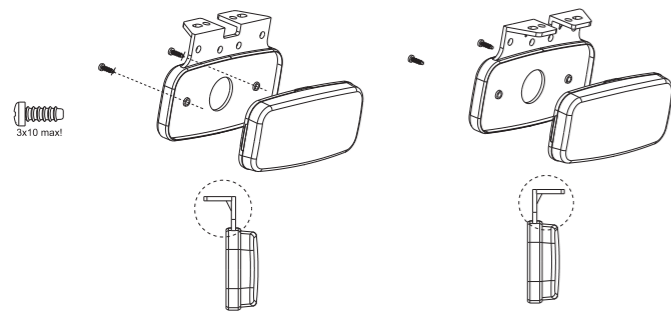

ID/EAN	Фотография	Описание	Индивидуальная упаковка		Сводная упаковка/ картон			Сводная упаковка/ поддон		
			шт.	кг.	шт.	см.	кг.	шт.	см.	кг.
FT-075 B LED 5907556011984		Фонарь габаритный LED 12-36В, белый со светоотражателем и проводом.	10	1,06	200	59x39x29	21,20	4000	120x80x165	449,00
FT-075 B LED QS075 5907556011991		Фонарь габаритный LED 12-36В, белый с проводом и электрическим быстросоединением типа QS075.	10	1,12	200	59x39x29	22,40	4000	120x80x165	473,00
FT-075 B LED QS150 5907556012004		Фонарь габаритный LED 12-36В, белый с проводом и электрическим быстросоединением типа QS150.	10	1,16	200	59x39x29	23,20	4000	120x80x165	489,00
FT-075 B+K LED 5907556012011		Фонарь габаритный LED 12-36В, белый со светоотражателем, кронштейном и проводом.	10	1,08	200	59x39x29	21,60	4000	120x80x165	457,00
FT-075 B+K LED QS075 5907556012028		Фонарь габаритный LED 12-36В, белый со светоотражателем, кронштейном, проводом и электрическим быстросоединением типа QS075.	10	1,14	200	59x39x29	22,80	4000	120x80x165	481,00
FT-075 B+K LED QS150 5907556012035		Фонарь габаритный LED 12-36В, белый со светоотражателем, кронштейном, проводом и электрическим быстросоединением типа QS150.	10	1,18	200	59x39x29	23,60	4000	120x80x165	497,00
FT-075 C LED 5907556012042		Фонарь габаритный LED 12-36В, красный со светоотражателем и проводом.	10	1,06	200	59x39x29	21,20	4000	120x80x165	449,00
FT-075 C LED QS075 5907556012059		Фонарь габаритный LED 12-36В, красный с проводом и электрическим быстросоединением типа QS075.	10	1,12	200	59x39x29	22,40	4000	120x80x165	473,00
FT-075 C LED QS150 5907556012066		Фонарь габаритный LED 12-36В, красный с проводом и электрическим быстросоединением типа QS150.	10	1,16	200	59x39x29	23,20	4000	120x80x165	489,00
FT-075 C+K LED 5907556012073		Фонарь габаритный LED 12-36В, красный со светоотражателем, кронштейном и проводом.	10	1,08	200	59x39x29	21,60	4000	120x80x165	457,00
FT-075 C+K LED QS075 5907556012080		Фонарь габаритный LED 12-36В, красный со светоотражателем, кронштейном, проводом и электрическим быстросоединением типа QS075.	10	1,14	200	59x39x29	22,80	4000	120x80x165	481,00
FT-075 C+K LED QS150 5907556012097		Фонарь габаритный LED 12-36В, красный со светоотражателем, кронштейном, проводом и электрическим быстросоединением типа QS150.	10	1,18	200	59x39x29	23,60	4000	120x80x165	497,00
FT-075 Z LED 5907556012103		Фонарь габаритный LED 12-36В, жёлтый со светоотражателем и проводом.	10	1,06	200	59x39x29	21,20	4000	120x80x165	449,00
FT-075 Z LED QS075 5907556012110		Фонарь габаритный LED 12-36В, жёлтый с проводом и электрическим быстросоединением типа QS075.	10	1,12	200	59x39x29	22,40	4000	120x80x165	473,00
FT-075 Z LED QS150 5907556012127		Фонарь габаритный LED 12-36В, жёлтый с проводом и электрическим быстросоединением типа QS150.	10	1,16	200	59x39x29	23,20	4000	120x80x165	489,00
FT-075 Z+K LED 5907556012134		Фонарь габаритный LED 12-36В, жёлтый со светоотражателем, кронштейном и проводом.	10	1,08	200	59x39x29	21,60	4000	120x80x165	457,00
FT-075 Z+K LED QS075 5907556012141		Фонарь габаритный LED 12-36В, жёлтый со светоотражателем, кронштейном, проводом и электрическим быстросоединением типа QS075.	10	1,14	200	59x39x29	22,80	4000	120x80x165	481,00
FT-075 Z+K LED QS150 5907556012158		Фонарь габаритный LED 12-36В, жёлтый со светоотражателем, кронштейном, проводом и электрическим быстросоединением типа QS150.	10	1,18	200	59x39x29	23,60	4000	120x80x165	497,00