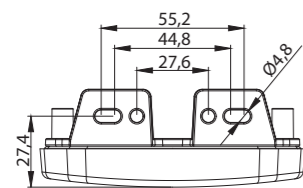

2- функциональный фонарь типа LED со светоотражателем
Европейский сертификат E9
Сертификат электромагнитной совместимости – EMC
Конструкция фонаря устойчивая к ударам
Произвольная поляризация

Функции фонаря:
В зависимости от цвета света:
- свет **передний** габаритный со светоотражателем
- свет **задний** габаритный со светоотражателем
- свет **боковой** габаритный со светоотражателем

Параметры фонаря:
- напряжение питания: **12–36В DC**
- диапазон рабочих температур окружающей среды от **-40°C до +55°C**
- фонарь устойчивый к атмосферным воздействиям
- фонарь герметичен

Потребление тока:
- **12В/24В = 0,04А/0,04А**

Потребляемая мощность (номинальная мощность):
- **12В/24В = 0,5Вт/1Вт**

CAT SM LED