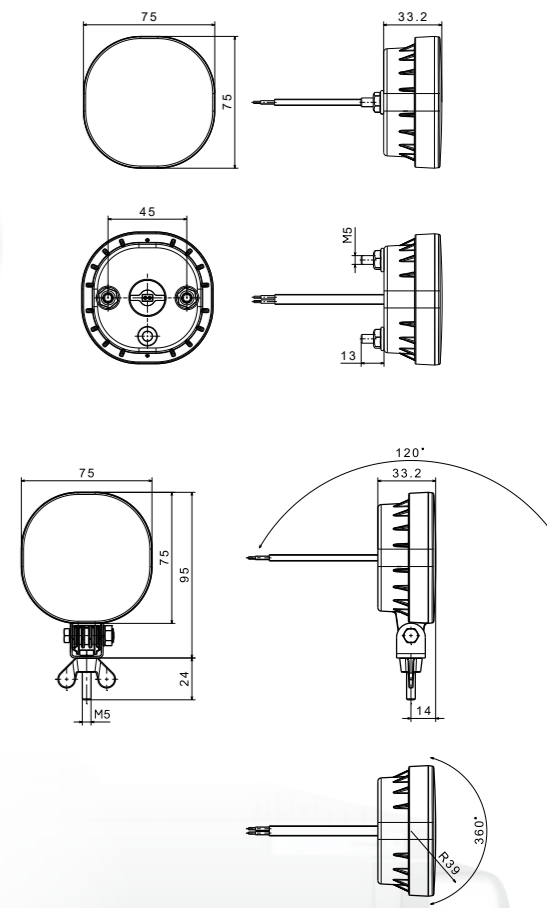

ID/EAN	Фотография	Описание	Индивидуальная упаковка		Сводная упаковка/картон			Сводная упаковка/поддон		
			шт.	кг.	шт.	см.	кг.	шт.	см.	кг.
FT-410 LED 5907556013858		Фонарь заднего хода LED с проводом дл. 0,5 м.	1	0,140	112	59x39x29	15,68	2240	120x80x165	338,60
FT-410 LED P 5907556014107		Фонарь заднего хода LED с проводом дл. 0,5 м. и креплением на шарнире.	1	0,150	112	59x39x29	16,80	2240	120x80x165	361,00
FT-410 LED SS 5907556013865		Фонарь заднего хода LED с проводом дл. 0,5 м. и эл. быстросоединением Super Seal.	1	0,150	112	59x39x29	16,80	2240	120x80x165	361,00
FT-410 LED SS P 5907556014114		Фонарь заднего хода LED с проводом дл. 0,5 м, эл. быстросоединением Super Seal и креплением на шарнире.	1	0,160	112	59x39x29	17,92	2240	120x80x165	383,40