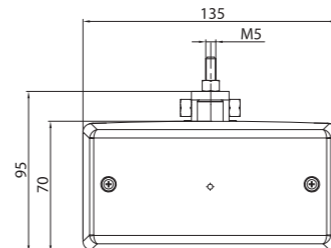

ID/EAN	Фотография	Описание	Индивидуальная упаковка		Сводная упаковка/ картон			Сводная упаковка/ поддон		
			шт.	кг.	шт.	см.	кг.	шт.	см.	кг.
MD-040 S		Фонарь заднего хода с креплением на 2-х винтах М5.	1	0,11	150	59x39x29	16,50	3000	120x80x165	355,00
MD-040 P		Фонарь заднего хода с креплением на шарнире.	1	0,13	150	59x39x29	19,50	3000	120x80x165	415,00
MD-040 K		Стекло фонаря.	5							