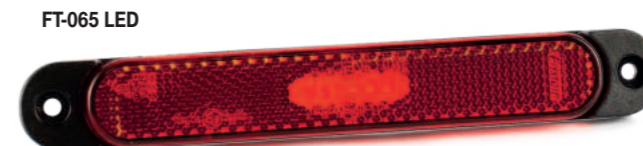

- Фонарь 1-функциональный типа LED
- Европейскую омологацию E9 и американскую омологацию SAE.
- Сертификат электромагнитной совместимости – EMC
- Конструкция фонаря устойчивая к механическим повреждениям
- Фонарь защищён от переменной полярности питания

Функции фонаря:
- свет габаритный белый
- свет габаритный красный
- свет габаритный жёлтый

• Омологация для вертикального или горизонтального монтажа

Параметры фонаря:
- напряжение питания: 12–36В DC
- диапазон рабочих температур окружающей среды от –40°C до +55°C
- произвольная поляризация
- фонарь устойчивый к атмосферным воздействиям

Потребление тока:
• свет передний габаритный: 12В/24В = 0,025А/0,025А
• свет задний габаритный: 12В/24В = 0,05А/0,05А
• свет боковой габаритный: 12В/24В = 0,025А/0,025А

Потребляемая мощность (номинальная мощность):
- свет передний габаритный: 12В/24В = 0,3Вт/0,6Вт
- свет задний габаритный: 12В/24В = 0,6Вт/1,2Вт
- свет боковой габаритный: 12В/24В = 0,3Вт/0,6Вт

Фонарь имеет европейскую омологацию E9 и американскую омологацию SAE.

- Фонарь 2-функциональный типа LED
- Европейскую омологацию E9
- Сертификат электромагнитной совместимости – EMC
- Конструкция фонаря устойчивая к механическим повреждениям
- Фонарь защищён от переменной полярности питания
- Фонарь имеет электрическую защиту от обратной полярности

Функции фонаря:

- свет габаритный белый
- свет габаритный красный
- свет габаритный жёлтый

• Омологация для вертикального или горизонтального монтажа

Параметры фонаря:
- напряжение питания: 12–36В DC
- диапазон рабочих температур окружающей среды от –40°C до +55°C
- произвольная поляризация
- фонарь устойчивый к атмосферным воздействиям