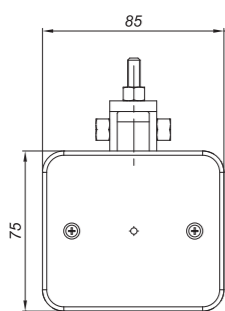

ID/EAN	Фотография	Описание	Индивидуальная упаковка		Сводная упаковка/ картон			Сводная упаковка/ поддон		
			шт.	кг.	шт.	см.	кг.	шт.	см.	кг.
MD-040 S		Фонарь заднего хода с креплением на 2-х винтах М5.	1	0,11	150	59x39x29	16,50	3000	120x80x165	355,00
MD-040 P		Фонарь заднего хода с креплением на шарнире.	1	0,13	150	59x39x29	19,50	3000	120x80x165	415,00
MD-040 K		Стекло фонаря.	5							

ID/EAN	Фотография	Описание	Индивидуальная упаковка		Сводная упаковка/ картон			Сводная упаковка/ поддон		
			шт.	кг.	шт.	см.	кг.	шт.	см.	кг.
DOB-051 P BP		Фонарь заднего хода с креплением на шарнире без провода.	1	0,18	80	59x39x29	14,40	1600	120x80x165	313,00
DOB-051 P ZP		Фонарь заднего хода с креплением на шарнире с проводом.	1	0,18	80	59x39x29	14,40	1600	120x80x165	313,00
DOB-051 S BP		Фонарь заднего хода с креплением на 2-х винтах М5 без провода.	1	0,16	80	59x39x29	12,80	1200	120x80x165	217,00
DOB-051 S ZP		Фонарь заднего хода с креплением на 2-х винтах М5 с проводом.	1	0,16	80	59x39x29	12,80	1200	120x80x165	217,00
DOB-051 K		Стекло фонаря.	5