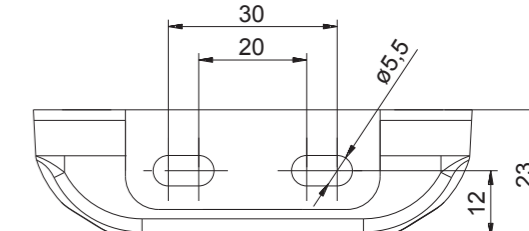

1- функциональный фонарь типа LED
Европейский сертификат E9
Сертификат электромагнитной совместимости – EMC
Конструкция фонаря устойчивая к ударам и механическим повреждениям – стекло PC
Произвольная поляризация

Функции фонаря:
- свет габаритный

Параметры фонаря:
- напряжение питания: 12–36В DC
- диапазон рабочих температур окружающей среды от –40°C до +55°C
- фонарь устойчивый к атмосферным воздействиям
- фонарь герметичен

Потребление тока:
- свет габаритный: 12В/24В = 0,02А/0,02А

Потребляемая мощность (номинальная мощность):
- свет габаритный: 12В/24В = 0,25Вт/0,5Вт

SM LED

ID/EAN	Фотография	Описание	Индивидуальная упаковка		Сводная упаковка/ картон		Сводная упаковка/ поддон			
			шт.	кг.	шт.	см.	кг.	шт.	см.	кг.
FT-013 B+K LED 5907556001497		Фонарь габаритный LED белого цвета с кронштейном и проводом.	10	0,56	400	59x39x29	22,40	7200	120x80x165	428,20
FT-013 Z+K LED 5907556001558		Фонарь габаритный LED жёлтого цвета с кронштейном и проводом.	10	0,56	400	59x39x29	22,40	7200	120x80x165	428,20
FT-013 C+K LED 5907556001527		Фонарь габаритный LED красного цвета с кронштейном и проводом.	10	0,56	400	59x39x29	22,40	7200	120x80x165	428,20

* Товар данной комплектации под заказ – срок реализации будет определён и передан в письменной форме или по телефону.