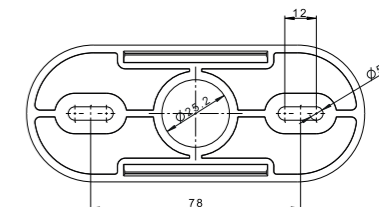

Потребляемая мощность (номинальная мощность):

- 12В/24В = 1,0W/2,0W

SM LED

ID/EAN	Фотография	Описание	Индивидуальная упаковка		Сводная упаковка/ картон		Сводная упаковка/ поддон			
			шт.	кг.	шт.	см.	кг.	шт.	см.	кг.
FT-071 + K LED 5907556011878		Фонарь габаритный LED с функцией указателя поворота кат.5, 12-36В, жёлтый со светоотражателем, кронштейном и проводом.	10	1,08	200	59x39x29	21,6	4000	120x80x165	457,00
FT-071 LED 5907556011830		Фонарь габаритный LED с функцией указателя поворота кат.5, 12-36В, жёлтый со светоотражателем и проводом.	10	1,02	200	59x39x29	20,4	4000	120x80x165	433,00