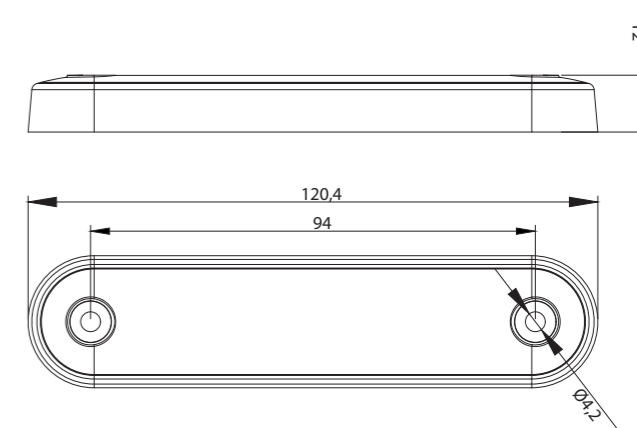

1. **НАБОР СОДЕРЖИТ:**
2. фонарь габаритный
   - прокладку резиновую для монтажа фонаря на плоскостях транспортных средств
   - прокладку резиновую для монтажа фонарей на трубах транспортных средств
   - пластмассовые колпачки на крепежные винты

- Фонарь 1-функциональный типа LED
- низкий уровень электропотребления
- Европейский сертификат E9
- Сертификат электромагнитной совместимости – EMC
- Конструкция фонаря устойчивая к механическим повреждениям
- Фонарь защищён от переменной полярности питания
- Использовано революционную систему крепления фонарей к кузову или на трубах транспортных средств с помощью профилированных резиновых прокладок
- Продукт оснащён пластмассовыми колпачками на крепежные винты давая ему профессиональный имидж
- Интересное и уникальное излучение света

1. **Функции фонаря:**
   В зависимости от цвета света:
2. свет **передний** габаритный
   - омологация на горизонтальный и вертикальный монтаж
   - свет **задний** габаритный
   - омологация на горизонтальный и вертикальный монтаж
   - свет **боковой** габаритный
   - омологация на горизонтальный монтаж

1. **Параметры фонаря:**
2. напряжение питания: 12–36В DC
   - диапазон рабочих температур окружающей среды от –40°C до +55°C
   - фонарь устойчивый к атмосферным воздействиям
   - фонарь герметичен

1. **Потребление тока:**
2. 12В/24В = 0,1А/0,1А

1. **Потребляемая мощность (номинальная мощность):**
2. 12В/24В = 1,2Вт/2,4Вт