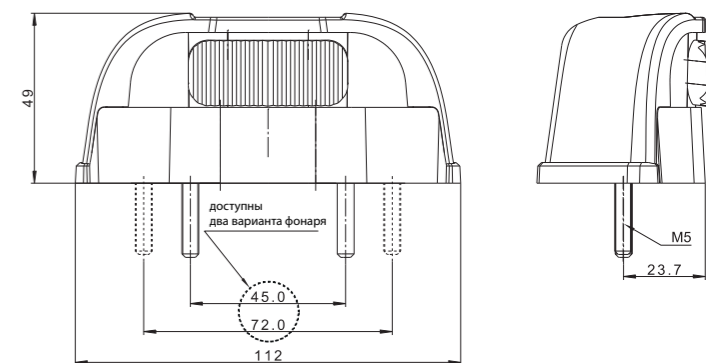

LT SM LEC

ID/EAN	Фотография	Описание	Индивидуальная упаковка		Сводная упаковка/ картон			Сводная упаковка/ поддон		
			шт.	кг.	шт.	см.	кг.	шт.	см.	кг.
FT-261 LED 5907556013940		Фонарь освещения номерного знака LED 12-30В на возвышении с проводом дл. 0,5 м.	1	0,156	100	59x39x29	15,60	2000	120x80x165	337,00
FT-261 LED QS075 5907556013957		Фонарь освещения номерного знака LED 12-30В на возвышении с проводом дл. 0,5 м с быстросоединением типа QS075.	1	0,166	100	59x39x29	16,60	2000	120x80x165	357,00
FT-261 LED QS150 5907556013964		Фонарь освещения номерного знака LED 12-30В на возвышении с проводом дл. 0,5 м с быстросоединением типа QS150.	1	0,170	100	59x39x29	17,00	2000	120x80x165	365,00

Фонарь 1-функциональный типа LED – низкий уровень электропотребления
Европейский сертификат E9
Сертификат электромагнитной совместимости – EMC
Конструкция фонаря устойчивая к ударам и механическим повреждениям
– стекло PC
Фонарь защищён от переменной полярности питания

Функции фонаря:
- освещение номерного знака

Параметры фонаря:
- напряжение питания: 12–36В DC
- диапазон рабочих температур окружающей среды от –40°С до +55°С
- фонарь устойчивый к атмосферным воздействиям
- фонарь герметичен

Потребление тока:
- освещение номерного знака – 12В/24В = 0,06А/ 0,06А

Потребляемая мощность (номинальная мощность):
- освещение номерного знака – 12В/24В = 0,8Вт/1,5Вт