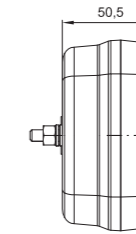

Фонарь 6-функциональный типа LED – низкий уровень электропотребления
Европейский сертификат E9
Сертификат электромагнитной совместимости – EMC
Конструкция фонаря устойчивая к ударам и механическим повреждениям
– стекло PC
Фонарь защищён от переменной полярности питания
Омологация для вертикального или горизонтального монтажа

Функции фонаря:

- свет габаритный задний,
- освещение номерного знака (34,4mm<x<102,2mm)
- версия NT – не имеет функции освещения номерного знака
- стоп сигнал,
- свет указателя поворота,
- свет заднего хода (версия COF) или свет противотуманный (версия PM)
- светоотражатель

Параметры фонаря:

- напряжение питания: 12–36В DC
- диапазон рабочих температур окружающей среды от –40°C до +55°C
- фонарь устойчивый к атмосферным воздействиям
- фонарь герметичен

Потребление тока:

- свет габаритный + освещение номерного знака – 12В/24В = 0,25А/0,21А
- стоп сигнал – 12В/24В = 0,08А/0,08А
- свет указателя поворота – 12В/24В = 0,11А/ 0,11А
- свет заднего хода – 12В/24В = 0,28А/0,14А
- свет противотуманный – 12/24В = 0,12/0,06А

Потребляемая мощность (оминальная мощность):

- свет габаритный + освещение номерного знака – 12В/24В = 3 Вт/5 Вт
- стоп сигнал – 12В/24В = 1Вт/2Вт
- свет указателя поворота – 12В/24В = 1,5/3Вт
- свет заднего хода – 12В/24В = 3,5Вт/3,5Вт
- свет противотуманный – 12В/24В = 1,5Вт/1,5Вт

FT-130 COF