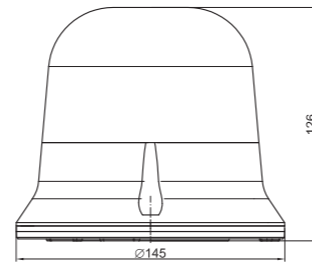

E9

EMC

IP68

ECE R65 TA1

Серия фонарей предупредительно-сигнальных **FT-151 LED** оснащённых чрезвычайно эффективными 9 светодиодами **CREE**, которые оказывают существенное влияние на оптимально сфокусированный пучок света, который видимый даже в самых сложных погодных условиях, тем самым улучшая общую безопасность. Корпус изготовлен из ударопрочных материалов в сочетании со стеклом фонаря изготовленным из поликарбоната (PC) создает продукт чрезвычайно прочный и устойчивый к механическим повреждениям, ударам и влажности, что подтверждается соответствующими сертификатами. Этот продукт нашёл широкое применение в современных автомобилях специального назначения из за высокой надёжности, современного дизайна и компактной конструкции фонаря.

FT-151 LED / FT-151 LED DF

Параметры фонаря:

- Универсальное напряжение питания: **12 – 36В DC**
- Пиковое значение: **12В/24В – 1,5А/0,8А**
- средние значение: **12В/24В – 18Вт/20Вт**
- Омологация для фонарей предупредительно-сигнальных **ECE nr 65 (TA1)**
- Частота вспышек: **f = 2Hz**
- Сертификат электромагнитной совместимости – **EMC**
- Фонарь полностью водонепроницаемый (**IP68**)
- Фонарь устойчив к ударам и вибрациям – **IK**
- Диапазон рабочих температур окружающей среды от **-40°C до +55°C**
- Фонарь защищён от переменной полярности питания
- **Масса** – провод белый; **ПЛЮС** – провод чёрный

FT-151 RO LED

Параметры фонаря:

- Универсальное напряжение питания: **12 – 36В DC**
- Пиковое значение: **12В/24В/36В – 0,5А/0,25А/0,2А**
- средние значение: **12В/24В/36В – 6Вт/6Вт/7,2Вт**
- Омологация для фонарей предупредительно-сигнальных **ECE nr 65 (TA1)**
- Частота вспышек: **f = 2Hz**
- Сертификат электромагнитной совместимости – **EMC**
- Фонарь полностью водонепроницаемый (**IP68**)
- Фонарь устойчив к ударам и вибрациям – **IK**
- Диапазон рабочих температур окружающей среды от **-40°C до +55°C**
- Фонарь защищён от переменной полярности питания
- **Масса** – провод белый; **ПЛЮС** – провод чёрный