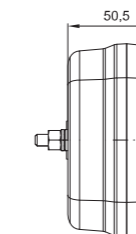

FT-130 PM

ID/ETK	Фотография	Описание	Индивидуальная упаковка		Сводная упаковка/ картон		Сводная упаковка/ поддон			
			шт.	кг.	шт.	см.	шт.	см.	кг.	
FT-130 PM LED 5907556008168		Фонарь задний 6-функциональный светодиодный LED со светом габаритным, противотуманным, СТОП, указателя поворота, освещением номерного знака и светоотражателем, провод 1 м.	1	0,26	34	59x39x29	8,84	680	120x80x165	201,80
FT-130 COF LED 5907556008182		Фонарь задний 6-функциональный светодиодный LED со светом габаритным, заднего хода, СТОП, указателя поворота, освещением номерного знака и светоотражателем, провод 1 м.	1	0,26	34	59x39x29	8,84	680	120x80x165	201,80
FT-130 PM LED BAJONET 5907556008175		Фонарь задний 6-функциональный LED со светом габаритным, противотуманным, СТОП, указателя поворота, освещением номерного знака и светоотражателем, эл. соединение Bajonet 5PIN.	1	0,23	34	59x39x29	7,82	680	120x80x165	181,40
FT-130 COF LED BAJONET 5907556008199		Фонарь задний 6-функциональный LED со светом габаритным, заднего хода, СТОП, указателя поворота, освещением номерного знака и светоотражателем, эл. соединение Bajonet 5PIN.	1	0,23	34	59x39x29	7,82	680	120x80x165	181,40
FT-130 NT PM LED 5907556008274		Фонарь задний 5-функциональный светодиодный LED со светом габаритным, противотуманным, СТОП, указателя поворота, без освещения номерного знака и светоотражателем, провод 1 м.	1	0,26	34	59x39x29	8,84	680	120x80x165	201,80
FT-130 NT COF LED 5907556008250		Фонарь задний 5-функциональный светодиодный LED со светом габаритным, заднего хода, СТОП, указателя поворота, без освещения номерного знака и светоотражателем, провод 1 м.	1	0,26	34	59x39x29	8,84	680	120x80x165	201,80
FT-130 NT PM LED BAJONET 5907556008281		Фонарь задний 5-функциональный LED со светом габаритным, противотуманным, СТОП, указателя поворота, без освещения номерного знака и светоотражателем, эл. соединение Bajonet 5PIN.	1	0,23	34	59x39x29	7,82	680	120x80x165	181,40
FT-130 NT COF LED BAJONET 5907556008267		Фонарь задний 5-функциональный LED со светом габаритным, заднего хода, СТОП, указателя поворота, без освещения номерного знака и светоотражателем, эл. соединение Bajonet 5PIN.	1	0,23	34	59x39x29	7,82	680	120x80x165	181,40