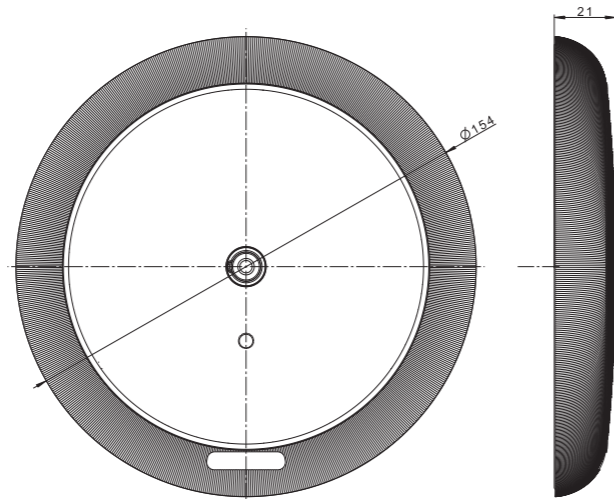

Фонарь внутреннего освещения типа LED нашёл применение особенно в энергоэффективных электрических установках в автомобильной промышленности например освещение кабины автомобилей, прицепов, фургонов и прицепов для перевозки животных (например лошадей) а так же в сегменте туристических автоприцепов и автодомов. Основные атрибуты фонаря это чрезвычайно высокое световое излучение с естественным. Благодаря своей компактной конструкции, ударопрочности и простому способу монтажа, фонари нашли особое признание в водно-моторной отрасли.

Монтаж на винт самонарезающий (в комплекте).

Параметры фонаря:

- напряжение питания: 12-36В DC
- Фонарь не защищён от переменной полярности питания: (+) – провод чёрный; (-) – провод белый;
- потребление тока: 12В/24В = 1,0А/0,5А
- потребляемая мощность (номинальная мощность): 12В-24В = 12 Вт
- фактический световой поток: 1200 лм
- диапазон рабочих температур окружающей среды от -40°C до +55°C
- температура света: белый нейтральный; 4000К

ID/EAN	Фотография	Описание	Индивидуальная упаковка		Сводная упаковка/ картон			Сводная упаковка/ поддон		
			шт.	кг.	шт.	см.	кг.	шт.	см.	кг.
FT-161 LED 5907556015586		Фонарь LED для внутреннего освещения салона светодиодный 12-36В, белый, круглый, провод дл. 0,15 м.	1	0,184	89	59x39x29	16,90	1780	120x80x165	363,00