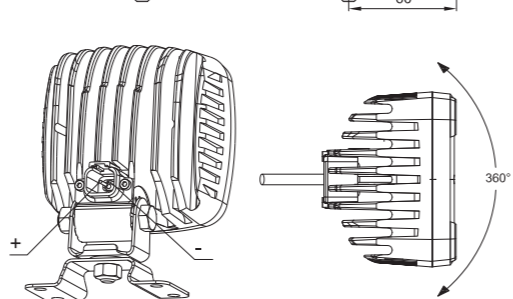

Внимание!

Корпус фар FT-360 LED и FT-361 LED исполняет одновременно функцию радиатора охлаждения и может заметно нагреваться!

4100 LM

EMC

IP 68

ID/ETK	Фотография	Описание	Индивидуальная упаковка		Сводная упаковка/ картон			Сводная упаковка/ поддон		
			шт.	кг.	шт.	см.	кг.	шт.	см.	кг.
FT-360 LED 5907556015876		Светодиодная рабочая фара с широким световым потоком, мощность 4100 лм, черный алюминиевый корпус, красная рамка, кабель 1,5 м.	1	0,824	50	59x39x29	41,90	1000	120x80x165	863,00
FT-360 DS LED 5907556016408		Светодиодная рабочая фара с широким световым потоком, мощность 4100 лм, черный алюминиевый корпус, красная рамка со встроенным разъемом типа Deutsch Stecker.	1	0,824	50	59x39x29	41,90	1000	120x80x165	863,00
FT-360 LED MAG M30 KN 5907556016538		Светодиодная рабочая фара с широким световым потоком, мощность 4100 лм, черный алюминиевый корпус, красная рамка. Кроме того, лампа оснащена спиральным кабелем в растянутом виде 3 м. (длина спирали 0,6 м.), оконченным стандартной штепсельной вилкой прикуривателя 12/24В.	1	1,360	22	59x39x29	29,92	440	120x80x165	623,40
FT-360 LED MAG M78 KN 5907556016545		Светодиодная рабочая фара с широким световым потоком, мощность 4100 лм, черный алюминиевый корпус, красная рамка. Кроме того, лампа оснащена спиральным кабелем в растянутом виде 7,8 м. (длина спирали 1,2 м.), оконченным стандартной штепсельной вилкой прикуривателя 12/24В.	1	1,560	22	59x39x29	34,32	440	120x80x165	711,40
FT-361 LED 5907556015913		Светодиодная рабочая фара со сфокусированным световым потоком, мощность 4100 лм, черный алюминиевый корпус, красная рамка, кабель 1,5 м.	1	0,824	50	59x39x29	41,90	1000	120x80x165	863,00
FT-361 DS LED 5907556015920		Светодиодная рабочая фара со сфокусированным световым потоком, мощность 4100 лм, черный алюминиевый корпус, красная рамка со встроенным разъемом типа Deutsch Stecker.	1	0,824	50	59x39x29	41,90	1000	120x80x165	863,00
FT-361 LED MAG M30 KN 5907556016552		Светодиодная рабочая фара со сфокусированным световым потоком, мощность 4100 лм, черный алюминиевый корпус, красная рамка. Кроме того, лампа оснащена спиральным кабелем в растянутом виде 7,8 м. (длина спирали 1,2 м.), оконченным стандартной штепсельной вилкой прикуривателя 12/24В.	1	1,360	22	59x39x29	29,92	440	120x80x165	623,40
FT-361 LED MAG M78 KN 5907556016569		Светодиодная рабочая фара со сфокусированным световым потоком, мощность 4100 лм, черный алюминиевый корпус, красная рамка. Кроме того, лампа оснащена спиральным кабелем в растянутом виде 7,8 м. (длина спирали 1,2 м.), оконченным стандартной штепсельной вилкой прикуривателя 12/24В.	1	1,560	22	59x39x29	34,32	440	120x80x165	711,40