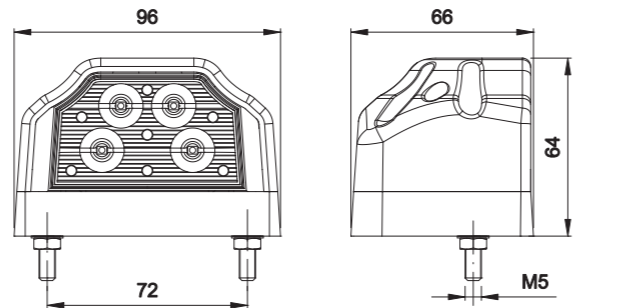

Фонарь 1-функциональный типа LED – низкий уровень электропотребления
Европейский сертификат E9
Сертификат электромагнитной совместимости EMC
Конструкция фонаря устойчивая к ударам и механическим повреждениям
– стекло PC
Произвольная поляризация

Функции фонаря:
- освещение номерного знака

Параметры фонаря:
- напряжение питания: 12–36В DC
- диапазон рабочих температур окружающей среды от –40°C до +55°C
- фонарь устойчивый к атмосферным воздействиям
- фонарь герметичен

Потребление тока:
- освещение номерного знака – 12В/24В = 0,04А/ 0,04А

Потребляемая мощность (номинальная мощность):
- освещение номерного знака – 12В/24В = 0,5Вт/1Вт

Фонарь 2-функциональный типа LED – низкий уровень электропотребления
Европейский сертификат E9
Сертификат электромагнитной совместимости EMC
Конструкция фонаря устойчивая к ударам и механическим повреждениям
– стекло PC
Произвольная поляризация

Функции фонаря:
- свет габаритный задний
- освещение номерного знака

Параметры фонаря:
- напряжение питания: 12–36В DC
- диапазон рабочих температур окружающей среды от –40°C до +55°C
- фонарь устойчивый к атмосферным воздействиям
- фонарь герметичен

Потребление тока:
- освещение номерного знака – 12В/24В = 0,06А/ 0,06А

Потребляемая мощность (номинальная мощность):
- освещение номерного знака – 12В/24В = 0,75Вт/1,5Вт