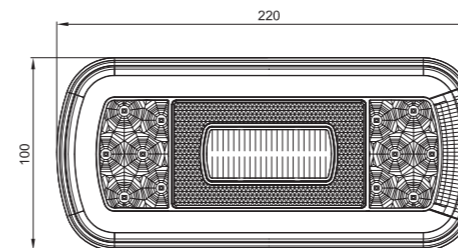

ID/ETK	Фотография	Описание	Индивидуальная упаковка		Сводная упаковка/ картон		Сводная упаковка/ поддон			
			шт.	кг.	шт.	см.	шт.	см.	кг.	
FT-130 PM LED 5907556008168		Фонарь задний 6-функциональный светодиодный LED со светом габаритным, противотуманным, СТОП, указателя поворота, освещением номерного знака и светоотражателем, провод 1 м.	1	0,26	34	59x39x29	8,84	680	120x80x165	201,80
FT-130 COF LED 5907556008182		Фонарь задний 6-функциональный светодиодный LED со светом габаритным, заднего хода, СТОП, указателя поворота, освещением номерного знака и светоотражателем, провод 1 м.	1	0,26	34	59x39x29	8,84	680	120x80x165	201,80
FT-130 PM LED BAJONET 5907556008175		Фонарь задний 6-функциональный LED со светом габаритным, противотуманным, СТОП, указателя поворота, освещением номерного знака и светоотражателем, эл. соединение Bajonet 5PIN.	1	0,23	34	59x39x29	7,82	680	120x80x165	181,40
FT-130 COF LED BAJONET 5907556008199		Фонарь задний 6-функциональный LED со светом габаритным, заднего хода, СТОП, указателя поворота, освещением номерного знака и светоотражателем, эл. соединение Bajonet 5PIN.	1	0,23	34	59x39x29	7,82	680	120x80x165	181,40
FT-130 NT PM LED 5907556008274		Фонарь задний 5-функциональный светодиодный LED со светом габаритным, противотуманным, СТОП, указателя поворота, без освещения номерного знака и светоотражателем, провод 1 м.	1	0,26	34	59x39x29	8,84	680	120x80x165	201,80
FT-130 NT COF LED 5907556008250		Фонарь задний 5-функциональный светодиодный LED со светом габаритным, заднего хода, СТОП, указателя поворота, без освещения номерного знака и светоотражателем, провод 1 м.	1	0,26	34	59x39x29	8,84	680	120x80x165	201,80
FT-130 NT PM LED BAJONET 5907556008281		Фонарь задний 5-функциональный LED со светом габаритным, противотуманным, СТОП, указателя поворота, без освещения номерного знака и светоотражателем, эл. соединение Bajonet 5PIN.	1	0,23	34	59x39x29	7,82	680	120x80x165	181,40
FT-130 NT COF LED BAJONET 5907556008267		Фонарь задний 5-функциональный LED со светом габаритным, заднего хода, СТОП, указателя поворота, без освещения номерного знака и светоотражателем, эл. соединение Bajonet 5PIN.	1	0,23	34	59x39x29	7,82	680	120x80x165	181,40