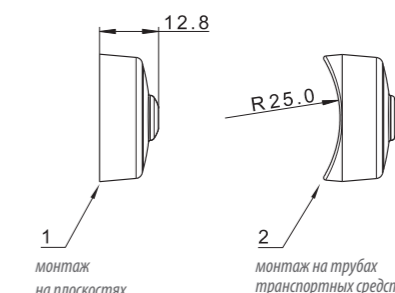

ID/EAN	Фотография	Описание	Индивидуальная упаковка		Сводная упаковка/ картон		Сводная упаковка/ поддон			
			шт.	кг.	шт.	см.	кг.	шт.	см.	кг.
FT-073 B LED DARK 5907556018860		Фонарь габаритный LED 12-36В, белый, версия "DARK" с проводом дл. 0,5 м., прокладкой резиновой чёрной для монтажа фонарей на плоскостях и круглой для монтажа фонарей на трубах транспортных средств.	10	0,6	500	59x39x29	30,70	10000	120x80x165	639,00
FT-073 C LED DARK 5907556018877		Фонарь габаритный LED 12-36В, красный, версия "DARK" с проводом дл. 0,5 м., прокладкой резиновой чёрной для монтажа фонарей на плоскостях и круглой для монтажа фонарей на трубах транспортных средств.	10	0,6	500	59x39x29	30,70	10000	120x80x165	639,00
FT-073 Z LED DARK 5907556018884		Фонарь габаритный LED 12-36В, жёлтый, версия "DARK" с проводом дл. 0,5 м., прокладкой резиновой чёрной для монтажа фонарей на плоскостях и круглой для монтажа фонарей на трубах транспортных средств.	10	0,6	500	59x39x29	30,70	10000	120x80x165	639,00

ID/EAN	Фотография	Описание	Индивидуальная упаковка		Сводная упаковка/ картон		Сводная упаковка/ поддон			
			шт.	кг.	шт.	см.	кг.	шт.	см.	кг.
FT-073 B LED LONG DARK 5907556018839		Фонарь габаритный LED 12-36В, белый, версия "DARK" с проводом дл. 0,15 м., прокладкой резиновой чёрной для монтажа фонарей на плоскостях и круглой для монтажа фонарей на трубах транспортных средств.	10	0,640	400	59x39x29	26,30	8000	120x80x165	551,00
FT-073 C LED LONG DARK 5907556018846		Фонарь габаритный LED 12-36В, красный, версия "DARK" с проводом дл. 0,15 м., прокладкой резиновой чёрной для монтажа фонарей на плоскостях и круглой для монтажа фонарей на трубах транспортных средств.	10	0,640	400	59x39x29	26,30	8000	120x80x165	551,00
FT-073 Z LED LONG DARK 5907556018853		Фонарь габаритный LED 12-36В, жёлтый, версия "DARK" с проводом дл. 0,15 м., прокладкой резиновой чёрной для монтажа фонарей на плоскостях и круглой для монтажа фонарей на трубах транспортных средств.	10	0,640	400	59x39x29	26,30	8000	120x80x165	551,00