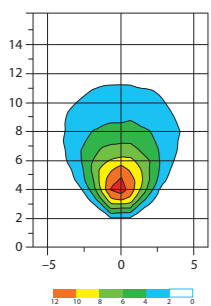

60°

1200 LM

10°

Новая серия универсальных рабочих фар.

FT-362 LED – угол луча 60°
Обеспечивает интенсивное освещение ближней рабочей зоны.

FT-363 LED – угол луча 10°
Узкий луч света позволяет точно осветить удаленные участки.

Напряжение питания: 12–32В DC
Потребление тока: 12В/24В = 0,9А/0,45А
Номинальная мощность: 11 Вт
Цветовая температура ок. 5700К
Световой поток **после 5 минут 1200 лм** (минимальный световой 1100 лм)
Сертификат электромагнитной совместимости – EMC
Фара полностью водонепроницаемая IP69
Ударо- и виброустойчивая фара
Диапазон рабочих температур окружающей среды: от –40°С до +35°С

ID/EAN	Zdjęcie	Opis	Opakowanie jednostkowe		Opakowanie zbiorcze / karton		Opakowanie zbiorcze / paleta			
			szt.	kg	szt.	cm	kg	szt.	cm	kg
FT-362 LED 5907556031296		Светодиодная рабочая фара, круглый с широким световым потоком, мощность 1200 лм, кабель 1,5 м.	1			59x39x29			120x80x165	
FT-362 DS LED 5907556031302		Светодиодная рабочая фара, круглый с широким световым потоком, мощность 1200 лм со встроенным разъемом типа Deutsch Stecker.	1			59x39x29			120x80x165	
FT-363 LED 5907556031319		Светодиодная рабочая фара, круглый, со сфокусированным световым потоком, мощность 1200 лм, кабель 1,5 м.	1			59x39x29			120x80x165	
FT-363 DS LED 5907556031326		Светодиодная рабочая фара, круглый, со сфокусированным световым потоком, мощность 1200 лм со встроенным разъемом типа Deutsch Stecker.	1			59x39x29			120x80x165	

60°

2500 LM

Новая серия универсальных рабочих фар.

FT-364 LED – угол луча 60°
Обеспечивает интенсивное освещение ближней рабочей зоны.

FT-365 LED – угол луча 10°
Узкий луч света позволяет точно осветить удаленные участки.