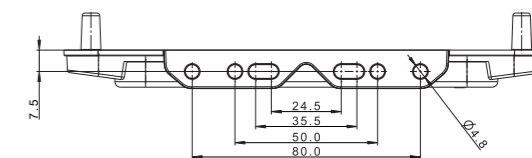

ID/EAN	Фотография	Описание	Индивидуальная упаковка		Сводная упаковка/ картон		Сводная упаковка/ поддон		
			шт.	кг.	шт.	см.	шт.	см.	кг.
FT-062 B LED 5907556019225		Фонарь габаритный LED 12-36В, белый и проводом 0,15м.	10			59x39x29		120x80x165	
FT-062 C LED 5907556019232		Фонарь габаритный LED 12-36В, красный и проводом 0,15м.	10			59x39x29		120x80x165	
FT-062 Z LED 5907556019249		Фонарь габаритный LED 12-36В, жёлтый и проводом 0,15м.	10			59x39x29		120x80x165	
FT-062 B LED DARK 5907556019577		Фонарь габаритный LED 12-36В, белый, версия "DARK" и проводом 0,15м.	10			59x39x29		120x80x165	
FT-062 C LED DARK 5907556019584		Фонарь габаритный LED 12-36В, красный, версия "DARK" и проводом 0,15м.	10			59x39x29		120x80x165	
FT-062 Z LED DARK 5907556019591		Фонарь габаритный LED 12-36В, жёлтый, версия "DARK" и проводом 0,15м.	10			59x39x29		120x80x165	

ID/EAN	Фотография	Описание	Индивидуальная упаковка		Сводная упаковка/ картон		Сводная упаковка/ поддон		
			шт.	кг.	шт.	см.	шт.	см.	кг.
FT-065 B LED 5907556019133		Фонарь габаритный LED 12-36В, белый со светоотражателем и проводом 0,5м.	10			59x39x29		120x80x165	
FT-065 C LED 5907556019140		Фонарь габаритный LED 12-36В, красный со светоотражателем и проводом 0,5м.	10			59x39x29		120x80x165	
FT-065 Z LED 5907556019157		Фонарь габаритный LED 12-36В, жёлтый со светоотражателем и проводом 0,5м.	10			59x39x29		120x80x165	
FT-065 B+K LED 5907556019164		Фонарь габаритный LED 12-36В, белый со светоотражателем, кронштейном, проводом 0,5м.	10			59x39x29		120x80x165	
FT-065 C+K LED 5907556019171		Фонарь габаритный LED 12-36В, красный со светоотражателем, кронштейном, проводом 0,5м.	10			59x39x29		120x80x165	
FT-065 Z+K LED 5907556019188		Фонарь габаритный LED 12-36В, жёлтый со светоотражателем, кронштейном, проводом 0,5м.	10			59x39x29		120x80x165	
FT-065 B LED TAPE 5907556019195		Фонарь габаритный LED 12-36В, белый со светоотражателем на лейкопластыре и проводом 0,5м.	10			59x39x29		120x80x165	
FT-065 C LED TAPE 5907556019201		Фонарь габаритный LED 12-36В, красный со светоотражателем на лейкопластыре и проводом 0,5м.	10			59x39x29		120x80x165	
FT-065 Z LED TAPE 5907556019218		Фонарь габаритный LED 12-36В, жёлтый со светоотражателем на лейкопластыре и проводом 0,5м.	10			59x39x29		120x80x165