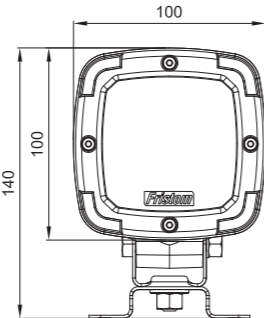

Новая серия универсальных рабочих фар **FT-036 LED** оснащена высокоэффективными светодиодами **LED** компании **OSRAM**, что позволило получить высокие параметры освещения мин. **1800 лм** при потребляемой мощности **13,5 Вт**. Рабочие фары широко используются в дорожном и водном транспорте, в области сельского хозяйства, строительства и водных видов спорта и везде, где есть неблагоприятные погодные условия, включая высокую влажность. Корпус изготовлен из ударопрочных материалов в сочетании со стеклом фонаря изготовленным из поликарбоната (**PC**) создает продукт чрезвычайно прочный и устойчивый к механическим повреждениям, ударам и влажности, что подтверждается соответствующими сертификатами. Компактные размеры позволяют устанавливать фары даже в наиболее труднодоступных местах.

1. **Параметры фары:**
2. Универсальное напряжение питания: **12-36В DC**
   - Потребление тока = **12В/24В/48В = 1,1А/0,55А/0,28А**
   - Номинальная мощность: **13,5 Вт**
   - Цветовая температура **6000 К**
   - Фактическая (измеренная) светоточка **1800 лм**
     минимальная мощность **1500 лм** после 60 минут освещения
   - 9 светодиодов компании **OSRAM**
   - Сертификат электромагнитной совместимости – **EMC**
   - Фара полностью водонепроницаемая (**IP68**)
   - Фара устойчивая к ударам и вибрациям – **IK**
   - Диапазон рабочих температур окружающей среды от **-40°C** до **+35°C**
   - Фара защищена от переменной полярности питания
   - **Масса** – провод белый; **ПЛЮС** – провод чёрный