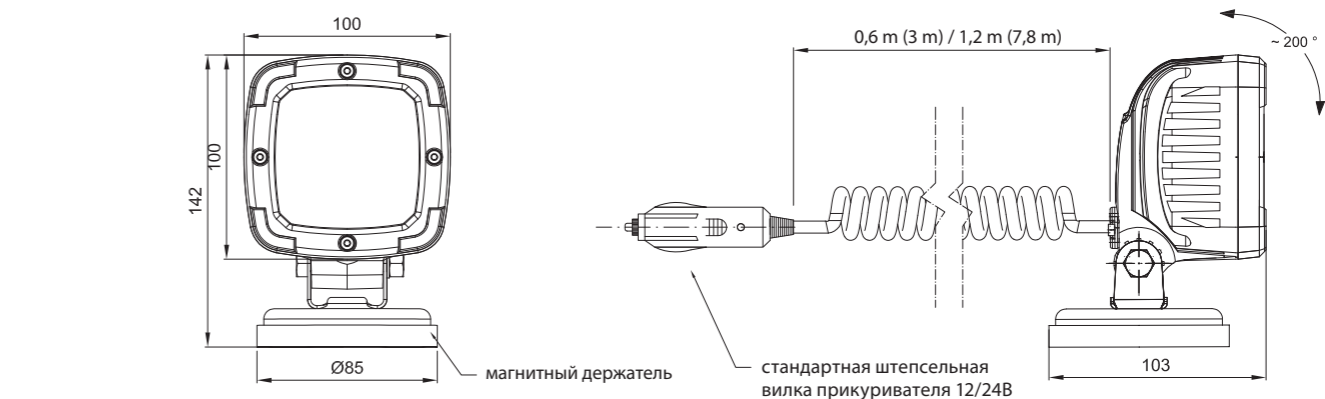

1. **Параметры фары:**
2. Универсальное напряжение питания: 12-36В DC
   - Потребление тока = 12В/24В/48В = 2,8А/1,4А/0,7А
   - Номинальная мощность: 34 Вт
   - Цветовая температура 6000 К
   - Фактическая (измеренная) светоотдача мин. 2800 лм
   - 9 светодиодов компании CREE
   - Сертификат электромагнитной совместимости – EMC
   - Фара полностью водонепроницаемая (IP68)
   - Фара устойчивая к ударам и вибрациям – IK
   - Диапазон рабочих температур окружающей среды от -40°C до +35°C
   - Фара защищена от переменной полярности питания
   - Масса – провод белый; ПЛЮС – провод чёрный

ВНИМАНИЕ!
Корпус фары FT-036 LED ALU 2800 исполняет одновременно функцию радиатора охлаждения и может заметно нагреваться!