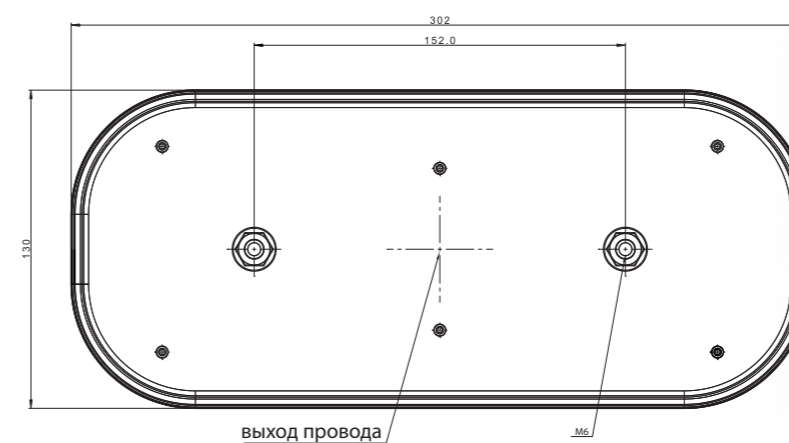

ID/ETK	Фотография	Описание	Индивидуальная упаковка		Сводная упаковка/ картон		Сводная упаковка/ поддон			
			шт.	кг.	шт.	см.	кг.	шт.	см.	кг.
FT-600 L LED DI 5907556014886		Фонарь задний универсальный LED 12-36В, левый, 6-функциональный, STOP/ ГАБАРИТ/УКАЗАТЕЛЬ ПОВОРОТА/ ЗАДНИЙ ХОД /СВЕТ ПРОТИВОТУМАННЫЙ без освещения номерного знака с проводом дл. 1 м.	1	1,05	20	59x39x29	20,50	400	120x80x165	410,00
FT-600 LT LED DI 5907556014893		Фонарь задний универсальный LED 12-36В, левый, 7-функциональный, STOP/ ГАБАРИТ/УКАЗАТЕЛЬ ПОВОРОТА/ ЗАДНИЙ ХОД /СВЕТ ПРОТИВОТУМАННЫЙ с освещением номерного знака и проводом дл. 1 м.	1	0,95	20	59x39x29	20,30	400	120x80x165	406,00
FT-600 P LED DI 5907556014909		Фонарь задний универсальный LED 12-36В, правый, 6-функциональный, STOP/ ГАБАРИТ/УКАЗАТЕЛЬ ПОВОРОТА/ ЗАДНИЙ ХОД /СВЕТ ПРОТИВОТУМАННЫЙ без освещения номерного знака, с проводом дл. 1 м.	1	1,05	20	59x39x29	20,50	400	120x80x165	410,00
FT-600 PT LED DI 5907556014916		Фонарь задний универсальный LED 12-36В, правый, 7-функциональный, STOP/ ГАБАРИТ/УКАЗАТЕЛЬ ПОВОРОТА/ ЗАДНИЙ ХОД /СВЕТ ПРОТИВОТУМАННЫЙ с освещением номерного знака и проводом дл. 1 м.	1	0,95	20	59x39x29	20,30	400	120x80x165	406,00
FT-600 L LED DI BAJONET 6PIN 5907556017788		Фонарь задний универсальный LED 12-36В, левый, 6-функциональный, STOP/ ГАБАРИТ/УКАЗАТЕЛЬ ПОВОРОТА/ ЗАДНИЙ ХОД /СВЕТ ПРОТИВОТУМАННЫЙ без освещения номерного знака, эл. соединение BAJONET 6 PIN.	1			59x39x29			120x80x165	
FT-600 P LED DI BAJONET 6PIN 5907556017795		Фонарь задний универсальный LED 12-36В, правый, 6-функциональный, STOP/ ГАБАРИТ/УКАЗАТЕЛЬ ПОВОРОТА/ ЗАДНИЙ ХОД /СВЕТ ПРОТИВОТУМАННЫЙ без освещения номерного знака, эл. соединение BAJONET 6 PIN.	1			59x39x29			120x80x165	
FT-610 L LED DI 5907556015005		Фонарь задний универсальный LED 12-36В с отражающим треугольником, левый, 6-функциональный, STOP/ ГАБАРИТ/ УКАЗАТЕЛЬ ПОВОРОТА/ ЗАДНИЙ ХОД /СВЕТ ПРОТИВОТУМАННЫЙ без освещения номерного знака, с проводом дл. 1 м.	1	0,95	20	59x39x29	20,30	400	120x80x165	406,00
FT-610 LT LED DI 5907556015012		Фонарь задний универсальный LED 12-36В с отражающим треугольником, левый, 7-функциональный, STOP/ ГАБАРИТ/ УКАЗАТЕЛЬ ПОВОРОТА/ ЗАДНИЙ ХОД /СВЕТ ПРОТИВОТУМАННЫЙ с освещением номерного знака, с проводом дл. 1 м.	1	1,05	20	59x39x29	20,50	400	120x80x165	410,00
FT-610 P LED DI 5907556015029		Фонарь задний универсальный LED 12-36В с отражающим треугольником, правый, 6-функциональный, STOP/ ГАБАРИТ/ УКАЗАТЕЛЬ ПОВОРОТА/ ЗАДНИЙ ХОД /СВЕТ ПРОТИВОТУМАННЫЙ без освещения номерного знака, с проводом дл. 1 м.	1	0,95	20	59x39x29	20,30	400	120x80x165	406,00
FT-610 PT LED DI 5907556015036		Фонарь задний универсальный LED 12-36В с отражающим треугольником, правый, 7-функциональный, STOP/ ГАБАРИТ/ УКАЗАТЕЛЬ ПОВОРОТА/ ЗАДНИЙ ХОД /СВЕТ ПРОТИВОТУМАННЫЙ с освещением номерного знака и проводом дл. 1 м.	1	1,05	20	59x39x29	20,50	400	120x80x165	410,00
FT-610 L LED DI BAJONET 6PIN 5907556017801		Фонарь задний универсальный LED 12-36В с отражающим треугольником, левый, 6-функциональный, STOP/ ГАБАРИТ/ УКАЗАТЕЛЬ ПОВОРОТА/ ЗАДНИЙ ХОД /СВЕТ ПРОТИВОТУМАННЫЙ без освещения номерного знака, эл. соединение BAJONET 6 PIN.	1	0,95	20	59x39x29	20,30	400	120x80x165	406,00
FT-610 P LED DI BAJONET 6PIN 5907556017818		Фонарь задний универсальный LED 12-36В с отражающим треугольником, правый, 6-функциональный, STOP/ ГАБАРИТ/ УКАЗАТЕЛЬ ПОВОРОТА/ ЗАДНИЙ ХОД /СВЕТ ПРОТИВОТУМАННЫЙ без освещения номерного знака, эл. соединение BAJONET 6 PIN.	1	0,95	20	59x39x29	20,30	400	120x80x165	406,00