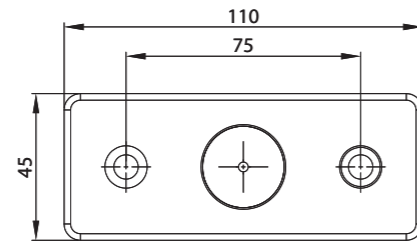

1- функциональный фонарь типа LED со светоотражателем
Европейский сертификат E9
Сертификат электромагнитной совместимости – EMC
Конструкция фонаря устойчивая к ударам
Произвольная поляризация

Функции фонаря:
- свет габаритный

Параметры фонаря:
- напряжение питания: 12–36В DC
- диапазон рабочих температур окружающей среды от –40°С до +55°С
- фонарь устойчивый к атмосферным воздействиям
- фонарь герметичен

Потребление тока:
- свет габаритный жёлтый или красный: 12В/24В = 0,02А/0,02А
- свет габаритный белый: 12В/24В = 0,04А/0,04А

Потребляемая мощность (номинальная мощность):
- свет габаритный жёлтый или красный: 12В/24В = 0,25Вт/0,5Вт
- свет габаритный белый: 12В/24В = 0,5Вт/1Вт

CAT SM LED

ID/EAN	Фотография	Описание	Индивидуальная упаковка		Сводная упаковка/ картон		Сводная упаковка/ поддон			
			шт.	кг.	шт.	см.	кг.	шт.	см.	кг.
MD-013 B LED 5907556002944		Фонарь габаритный LED белого цвета с проводом.	10	0,73	300	59x39x29	21,90	6000	120x80x165	463,00
MD-013 B LED *QS075 5907556004627		Фонарь габаритный LED белого цвета с проводом и электрическим быстросоединением типа QS075.	10	0,83	300	59x39x29	24,90	6000	120x80x165	523,00
MD-013 B LED *QS150 5907556002975		Фонарь габаритный LED белого цвета с проводом и электрическим быстросоединением типа QS150.	10	0,83	300	59x39x29	24,90	6000	120x80x165	523,00
MD-013 Z LED 5907556003248		Фонарь габаритный LED жёлтого цвета с проводом.	10	0,73	300	59x39x29	21,90	6000	120x80x165	463,00
MD-013 Z LED *QS075 5907556004740		Фонарь габаритный LED жёлтого цвета с проводом и электрическим быстросоединением типа QS075.	10	0,83	300	59x39x29	24,90	6000	120x80x165	523,00
MD-013 Z LED *QS150 5907556003279		Фонарь габаритный LED жёлтого цвета с проводом и электрическим быстросоединением типа QS150.	10	0,83	300	59x39x29	24,90	6000	120x80x165	523,00
MD-013 C LED 5907556003095		Фонарь габаритный LED красного цвета с проводом.	10	0,73	300	59x39x29	21,90	6000	120x80x165	463,00
MD-013 C LED *QS075 5907556004689		Фонарь габаритный LED красного цвета с проводом и электрическим быстросоединением типа QS075.	10	0,83	300	59x39x29	24,90	6000	120x80x165	523,00
MD-013 C LED *QS150 5907556003125		Фонарь габаритный LED красного цвета с проводом и электрическим быстросоединением типа QS150.	10	0,83	300	59x39x29	24,90	6000	120x80x165	523,00
KAT MD-013 5907556007031		Кронштейн к габаритному фонарю MD-013.	10	0,20						

* Товар данной комплектации под заказ – срок реализации будет определён и передан в письменной форме или по телефону.