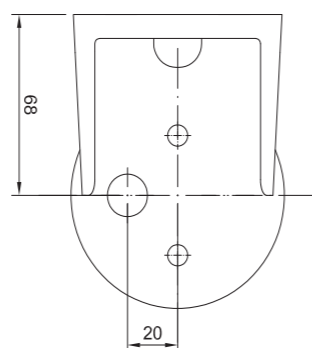

Фонарь 2-функциональный типа LED со светоотражателем
Европейский сертификат E9
Сертификат электромагнитной совместимости – EMC
Конструкция фонаря устойчивая к механическим повреждениям
Фонарь защищён от переменной полярности питания

Функции фонаря:

- свет задний габаритный со светоотражателем
- свет передний габаритный со светоотражателем
- свет боковой габаритный со светоотражателем

Параметры фонаря:

- напряжение питания: 12–36В DC
- диапазон рабочих температур окружающей среды от –40°C до +55°C
- фонарь устойчивый к атмосферным воздействиям
- фонарь герметичен

Потребление тока:

- свет белый или жёлтый – 12В/24В = 0,04А/0,04А
- свет красный – 12В/24В = 0,03А/ 0,03А

Потребляемая мощность (номинальная мощность):

- свет белый или жёлтый – 12В/24В = 0,5Вт/1Вт
- свет красный – 12В/24В = 0,4Вт/0,8Вт