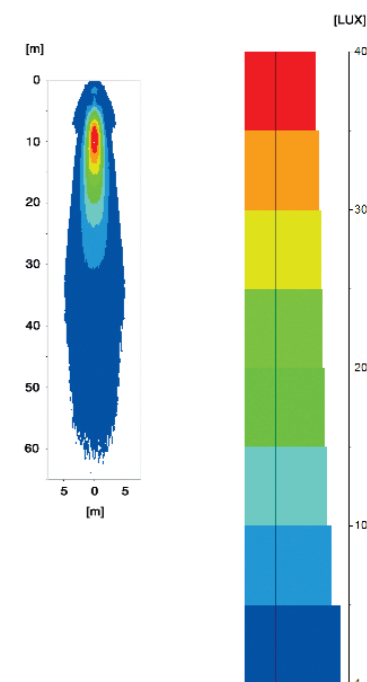

EMC

IP 68

ID/ETK	Фотография	Описание	Индивидуальная упаковка		Сводная упаковка/ картон			Сводная упаковка/ поддон		
			шт.	кг.	шт.	см.	кг.	шт.	см.	кг.
FT-360 LED 5907556015876		Светодиодная рабочая фара с широким световым потоком, мощность 4100 лм, черный алюминиевый корпус, красная рамка, кабель 1,5 м.	1	0,824	50	59x39x29	41,90	1000	120x80x165	863,00
FT-360 DS LED 5907556016408		Светодиодная рабочая фара с широким световым потоком, мощность 4100 лм, черный алюминиевый корпус, красная рамка со встроенным разъемом типа Deutsch Stecker.	1	0,824	50	59x39x29	41,90	1000	120x80x165	863,00
FT-360 LED MAG M30 KN 5907556016538		Светодиодная рабочая фара с широким световым потоком, мощность 4100 лм, черный алюминиевый корпус, красная рамка. Кроме того, лампа оснащена спиральным кабелем в растянутом виде 3 м. (длина спирали 0,6 м.), оконченным стандартной штепсельной вилкой прикуривателя 12/24В.	1	1,360	22	59x39x29	29,92	440	120x80x165	623,40
FT-360 LED MAG M78 KN 5907556016545		Светодиодная рабочая фара с широким световым потоком, мощность 4100 лм, черный алюминиевый корпус, красная рамка. Кроме того, лампа оснащена спиральным кабелем в растянутом виде 7,8 м. (длина спирали 1,2 м.), оконченным стандартной штепсельной вилкой прикуривателя 12/24В.	1	1,560	22	59x39x29	34,32	440	120x80x165	711,40
FT-361 LED 5907556015913		Светодиодная рабочая фара со сфокусированным световым потоком, мощность 4100 лм, черный алюминиевый корпус, красная рамка, кабель 1,5 м.	1	0,824	50	59x39x29	41,90	1000	120x80x165	863,00
FT-361 DS LED 5907556015920		Светодиодная рабочая фара со сфокусированным световым потоком, мощность 4100 лм, черный алюминиевый корпус, красная рамка со встроенным разъемом типа Deutsch Stecker.	1	0,824	50	59x39x29	41,90	1000	120x80x165	863,00
FT-361 LED MAG M30 KN 5907556016552		Светодиодная рабочая фара со сфокусированным световым потоком, мощность 4100 лм, черный алюминиевый корпус, красная рамка. Кроме того, лампа оснащена спиральным кабелем в растянутом виде 7,8 м. (длина спирали 1,2 м.), оконченным стандартной штепсельной вилкой прикуривателя 12/24В.	1	1,360	22	59x39x29	29,92	440	120x80x165	623,40
FT-361 LED MAG M78 KN 5907556016569		Светодиодная рабочая фара со сфокусированным световым потоком, мощность 4100 лм, черный алюминиевый корпус, красная рамка. Кроме того, лампа оснащена спиральным кабелем в растянутом виде 7,8 м. (длина спирали 1,2 м.), оконченным стандартной штепсельной вилкой прикуривателя 12/24В.	1	1,560	22	59x39x29	34,32	440	120x80x165	711,40