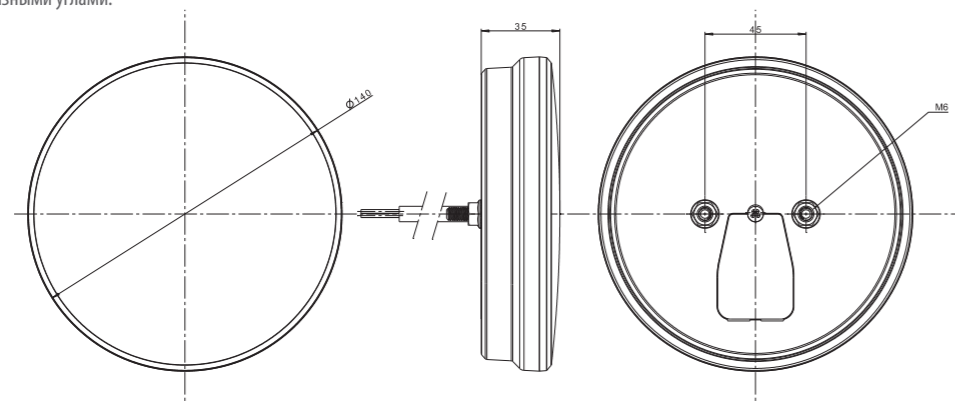

Фонарь 3-функциональный типа LED
– низкий уровень электропотребления
Европейский сертификат E9
Сертификат электромагнитной совместимости – EMC
Конструкция фонаря устойчивая к ударам и механическим повреждениям – стекло PC
Фонарь защищён от переменной полярности питания
Толщина фонаря всего 35 мм
Габаритный кристаллический свет

В этом фонаре использован габаритный свет, имитирующий микрокристаллы. Это решение даёт иллюзию живого света глядя на фонарь под разными углами.

Функции фонаря:
- свет габаритный задний
- свет заднего хода
- свет противотуманный

Параметры фонаря:
- напряжение питания: 12–36В DC
- диапазон рабочих температур окружающей среды от –40°C до +55°C
- фонарь устойчивый к атмосферным воздействиям
- фонарь герметичен
- провод 1 м

Потребление тока:
- свет габаритный задний: 12В/24В = 0,05А/0,05А
- свет заднего хода: 12В/24В = 0,2А/0,12А
- свет противотуманный: 12В/24В = 0,25А/0,15А

Потребляемая мощность (номинальная мощность):
- свет габаритный задний: 12В/24В = 0,6Вт/1,2Вт
- свет заднего хода: 12В/24В = 2,4Вт/3Вт
- свет противотуманный: 12В/24В = 3Вт/3,6Вт

ID/EAN	Фотография	Описание	Индивидуальная упаковка		Сводная упаковка/картон			Сводная упаковка/поддон		
			шт.	кг.	шт.	см.	кг.	шт.	см.	кг.
FT-214 LED 5907556015531		Фонарь универсальный светодиодный 3-функциональный задний 12 / 24В, круглый, свет габаритный, противотуманный, заднего хода, провод дл. 1 м.	1	0,386	50	59x39x29	20	1000	120x80x165	425,00