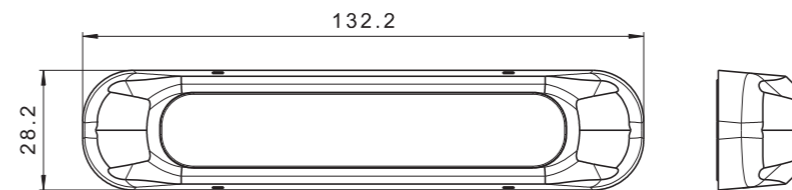

ID/ETK	Фотография	Описание	Индивидуальная упаковка		Сводная упаковка/ картон			Сводная упаковка/ поддон		
			шт.	кг.	шт.	см.	кг.	шт.	см.	кг.
FT-200 LED 5907556012516		Фонарь сигнальный LED жёлтый, 12-36В с кабелем дл. 1 м.	1	0,138	144	59x39x29	19,87	2880	120x80x165	422,44
FT-200 LED DARK 5907556029330		Фонарь сигнальный LED жёлтый, версия "DARK", 12-36В с кабелем дл. 1 м.	1	0,138	144	59x39x29	19,87	2880	120x80x165	422,44
FT-200 C LED 5907556029347		Фонарь сигнальный LED красный, 12-36В с кабелем дл. 1 м.	1	0,138	144	59x39x29	19,87	2880	120x80x165	422,44
FT-200 C LED DARK 5907556029354		Фонарь сигнальный LED красный, версия "DARK", 12-36В с кабелем дл. 1 м.	1	0,138	144	59x39x29	19,87	2880	120x80x165	422,44
FT-200 N LED 5907556012752		Фонарь сигнальный LED синий, 12-36В с кронштейном и кабелем дл. 1 м.	1	0,138	144	59x39x29	19,87	2880	120x80x165	422,44