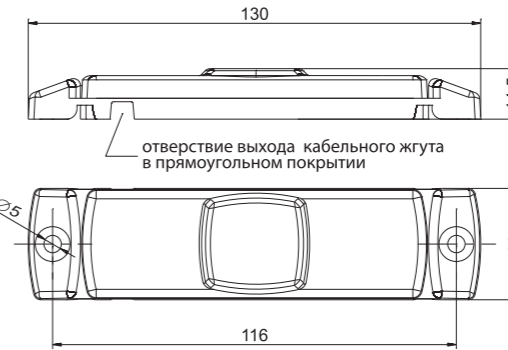

CAT SM LEC

ID/EAN	Фотография	Описание	Индивидуальная упаковка		Сводная упаковка/картон		Сводная упаковка/поддон			
			шт.	кг.	шт.	см.	кг.	шт.	см.	кг.
FT-017 B LED 5907556001725		Фонарь габаритный LED белого цвета с проводом.	10	0,51	350	59x39x29	17,85	7000	120x80x165	382,00
FT-017 B LED *QS075 5907556004412		Фонарь габаритный LED белого цвета с проводом и электрическим быстросоединением типа QS075.	10	0,56	400	59x39x29	22,40	8000	120x80x165	473,00
FT-017 B LED *QS150 5907556001732		Фонарь габаритный LED белого цвета с проводом и электрическим быстросоединением типа QS150.	10	0,56	400	59x39x29	22,40	8000	120x80x165	473,00
FT-017 Z LED 5907556001763		Фонарь габаритный LED жёлтого цвета с проводом.	10	0,51	350	59x39x29	17,85	7000	120x80x165	382,00
FT-017 Z LED *QS075 5907556004450		Фонарь габаритный LED жёлтого цвета с проводом и электрическим быстросоединением типа QS075.	10	0,56	400	59x39x29	22,40	8000	120x80x165	473,00
FT-017 Z LED *QS150 5907556001817		Фонарь габаритный LED жёлтого цвета с проводом и электрическим быстросоединением типа QS150.	10	0,56	400	59x39x29	22,40	8000	120x80x165	473,00
FT-017 C LED 5907556001800		Фонарь габаритный LED красного цвета с проводом.	10	0,51	350	59x39x29	17,85	7000	120x80x165	382,00
FT-017 C LED *QS075 5907556004436		Фонарь габаритный LED красного цвета с проводом и электрическим быстросоединением типа QS075.	10	0,56	400	59x39x29	22,40	8000	120x80x165	473,00
FT-017 C LED *QS150 5907556001770		Фонарь габаритный LED красного цвета с проводом и электрическим быстросоединением типа QS150.	10	0,56	400	59x39x29	22,40	8000	120x80x165	473,00
KAT FT-017/FT-018 5907556002678		Кронштейн к фонарям FT-017; FT-018 Возможность крепежа по обеим сторонам.	10	0,20						

* Товар данной комплектации под заказ – срок реализации будет определён и передан в письменной форме или по телефону.