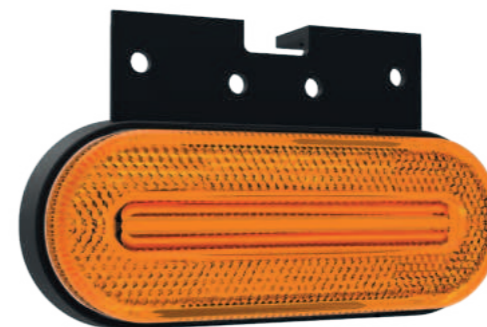

Фонарь 2-функциональный типа LED со светоотражателем

Европейский сертификат E9
Конструкция фонаря устойчивая к механическим повреждениям
Три провода питания:

Масса – белый, свет габаритный – чёрный, свет указателя поворота – жёлтый
Когда включена функция указателя поворота, функция бокового габарита выключена.
Как в группе светодиодных фонарей FT-070 LED, используются НОВЫЕ ТЕХНОЛОГИЧЕСКИЕ РЕШЕНИЯ.

Повышенная устойчивость к внешним факторам благодаря увеличенной герметизации электрической системы и дополнительному покрытию стеклом.
Используется новаторская система монтажа „CLICK-ON“ – которая проста в установке и с эстетическим внешним видом – нет видимых соединительных элементов к кузову на поверхности фонаря.

Фонарь отличается высоким уровнем светового излучения и беспрецедентным, интересным, новаторским ДИЗАЙНОМ.

Функции фонаря:

- свет габаритный боковой
- свет указателя поворота кат. 5
- отражатель боковой

Параметры фонаря:

- напряжение питания: 12–36В DC
- диапазон рабочих температур окружающей среды от –40°С до +55°С
- фонарь устойчивый к атмосферным воздействиям
- фонарь герметичен

Потребление тока:

- Фонарь габаритный – 12В/24В = 0,08А/0,08А
- Указатель поворота – 12В/24В = 0,08А/0,08А