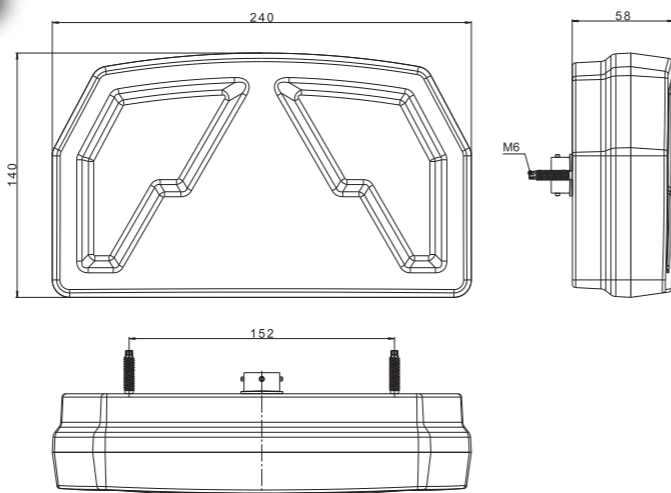

Фонарь типа LED – низкий уровень электропотребления
Европейский сертификат E9
Сертификат электромагнитной совместности – EMC
Конструкция фонаря устойчива к ударам и механическим повреждениям – стекло PC
Фонарь защищён от переменной полярности питания

Функции фонаря:

- свет габаритный задний
- стоп сигнал
- свет указателя поворота
- освещение номерного знака (в зависимости от версии)
- светоотражатель треугольный кат. IIIA

Параметры фонаря:

- напряжение питания: 12–15В DC
- диапазон рабочих температур окружающей среды от –40°C до +55°C
- фонарь устойчивый к атмосферным воздействиям
- фонарь герметичен

СО СИСТЕМОЙ УПРАВЛЕНИЯ СВЕТА.

FT-371 LED 0
Фонарь светодиодной системой управления – система CANBUS

Потребление тока:

- свет габаритный задний: 12В = 0,5А
- стоп сигнал: 12В = 0,5А
- свет указателя поворота: 12В = 1,2А

Потребляемая мощность (номинальная мощность):

- свет габаритный задний: 12В = 6Вт
- стоп сигнал: 12В = 6Вт
- свет указателя поворота: 12В = 15Вт

Фонарь 3-функциональный задний типа LED (FT-340 LED)
Фонарь 2-функциональный задний типа LED (FT-341 LED)
Европейский сертификат E9
Омологация на горизонтальный и вертикальный монтаж
Сертификат электромагнитной совместности – EMC
Конструкция фонаря устойчива к ударам и механическим повреждениям – стекло PC
Фонарь защищён от переменной полярности питания

Параметры фонаря:

- напряжение питания: 12–36В DC
- диапазон рабочих температур окружающей среды от –40°C до +55°C
- фонарь устойчивый к атмосферным воздействиям
- фонарь герметичен

Функции фонаря

1. **FT-340 LED**
2. свет габаритный задний
   - стоп сигнал
   - стоп сигнал

Потребление тока:

- свет габаритный задний: 12В/24В = 0,02А/0,02А
- стоп сигнал: 12В/24В = 0,1А/0,1А
- стоп сигнал: 12В/24В = 0,1А/0,1А