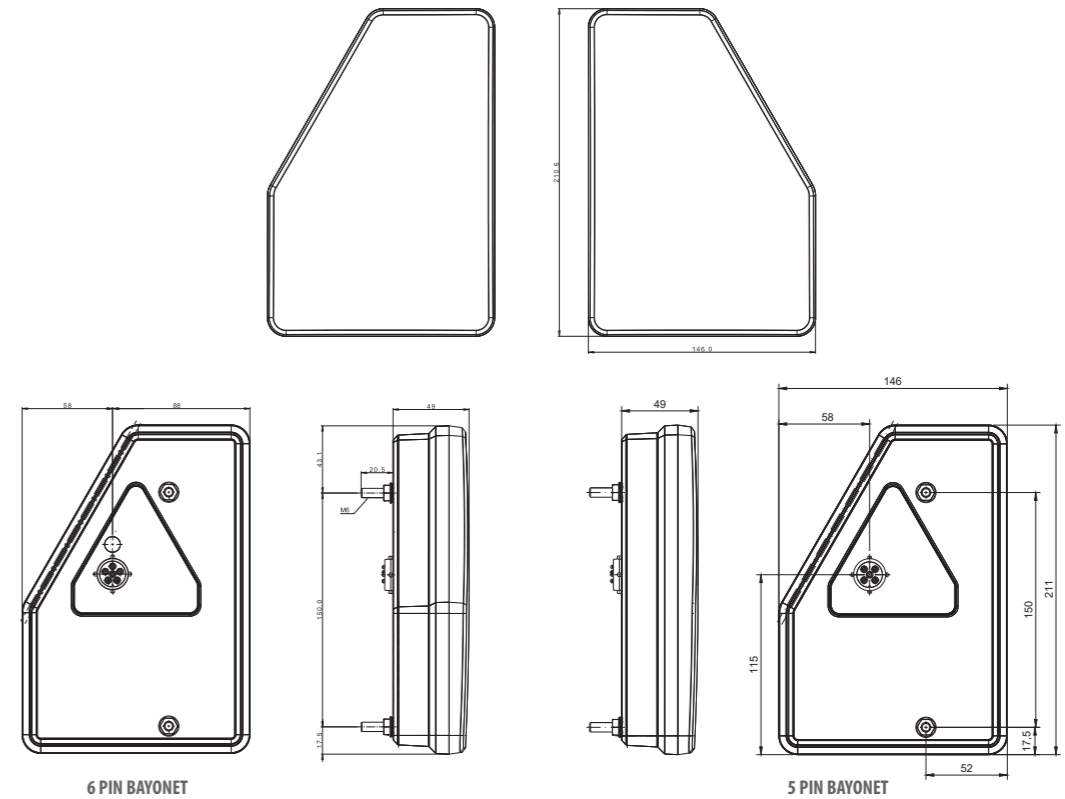

12В

ОДИН фонарь, ДВА естества!

В наличии **НОВЫЙ ВАРИАНТ** фонаря с **СИСТЕМОЙ УПРАВЛЕНИЯ СВЕТА**.

Фонарь типа **LED** – низкий уровень электропотребления
Европейский сертификат **E9**
Сертификат электромагнитной совместности – **EMC**
Конструкция фонаря устойчива к ударам
и механическим повреждениям – стекло **PC**
Фонарь защищён от переменной полярности питания

Функции фонаря:

- свет габаритный задний
- стоп сигнал
- свет указателя поворота
- свет заднего хода
- свет противотуманный
- светоотражатель треугольный

Параметры фонаря:

- напряжение питания: **12–15В DC**
- диапазон рабочих температур окружающей среды от **-40°C** до **+55°C**
- фонарь устойчивый к атмосферным воздействиям

Потребление тока:

- свет габаритный
- стоп сигнал:
- свет указателя поворота:
- свет заднего хода:
- свет противотуманный:

Потребляемая мощность (номинальная мощность):

- свет габаритный
- стоп сигнал:
- свет указателя поворота:
- свет заднего хода:
- свет противотуманный:

FT-270 LED

- 12В = 0,1А
- 12В = 0,3А
- 12В = 0,35А
- 12В = 0,25А
- 12В = 0,35А

- 12В = 1,2Вт
- 12В = 3,6Вт
- 12В = 4,2Вт
- 12В = 3Вт
- 12В = 4,2Вт

FT-270 LED O

Фонарь светодиодной системой управления – система **CANBUS**

- 12В = 0,4А
- 12В = 0,4А
- 12В = 1,25А
- 12В = 0,35А
- 12В = 0,4А

- 12В = 5Вт
- 12В = 5Вт
- 12В = 15Вт
- 12В = 4Вт
- 12В = 5Вт