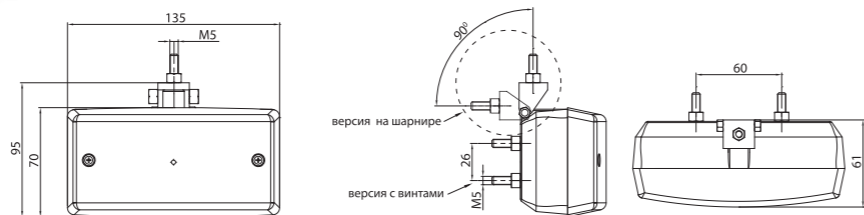

ID/EAN	Фотография	Описание	Индивидуальная упаковка		Сводная упаковка/ картон			Сводная упаковка/ поддон		
			шт.	кг.	шт.	см.	кг.	шт.	см.	кг.
DOB-050 P BP		Фонарь противотуманный с креплением на шарнире без провода.	1	0,18	80	59x39x29	14,40	1600	120x80x165	313,00
DOB-050 P ZP		Фонарь противотуманный с креплением на шарнире с проводом.	1	0,18	80	59x39x29	14,40	1600	120x80x165	313,00
DOB-050 S BP		Фонарь противотуманный с креплением на 2-х винтах M5 без провода.	1	0,16	80	59x39x29	12,80	1200	120x80x165	217,00
DOB-050 S ZP		Фонарь противотуманный с креплением на 2-х винтах M5 с проводом.	1	0,16	80	59x39x29	12,80	1200	120x80x165	217,00
DOB-050 K		Стекло фонаря.	5							