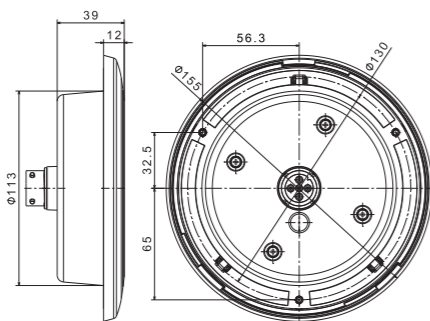

Фонарь 3-функциональный типа LED
Европейский сертификат E9
Сертификат электромагнитной совместимости – EMC
Конструкция фонаря устойчивая к ударам и механическим повреждениям – стекло PC
Фонарь защищён от переменной полярности питания

Потребление тока:
- свет габаритный задний: 12В/24В = 0,25А/0,125А
- стоп сигнал: 12В/24В = 0,1А/0,1А
- свет указателя поворота: 12В/24В = 0,2А/0,1А

Потребляемая мощность (номинальная мощность):
- свет габаритный задний: 12В/24В = 3Вт/3Вт
- стоп сигнал: 12В/24В = 1,2Вт/2,4Вт
- свет указателя поворота: 12В/24В = 2,4Вт/2,4Вт

ID/ETK	Фотография	Описание	Индивидуальная упаковка		Сводная упаковка/картон		Сводная упаковка/поддон			
			шт.	кг.	шт.	см.	кг.	шт.	см.	кг.
FT-313 LED CHROME 5907556031487		Фонарь 3-функциональный задний, свет габаритный, стоп, указатель поворота, 12/36В, круглый, встраиваемый, провод дл. 1 м.	1			59x39x29			120x80x165	
FT-313 LED CHROME BAJONET 5907556031494		Фонарь 3-функциональный задний, свет габаритный, стоп, указатель поворота, 12/36В, круглый, встраиваемый с соединением BAJONET 5PIN.	1			59x39x29			120x80x165	
FT-313 LED BLACK 5907556031500		Фонарь 3-функциональный задний, свет габаритный, стоп, указатель поворота, 12/36В, круглый, встраиваемый, провод дл. 1 м.	1			59x39x29			120x80x165	
FT-313 LED BLACK BAJONET 5907556031517		Фонарь 3-функциональный задний, свет габаритный, стоп, указатель поворота, 12/36В, круглый, встраиваемый с соединением BAJONET 5PIN.	1			65x53x47			120x80x165	
FT-313 CHROME FRAME 5907556031562		Рамка с хромовым покрытием для фонарей FT-313 LED и FT-314 LED.	1			65x53x47			120x80x165	
FT-313 BLACK FRAME 5907556031579		Черная рамка для фонарей FT-313 LED и FT-314 LED.	1			65x53x47			120x80x165	
FT-313 COVER 5907556031586		Корпус заднего фонаря для плоского монтажа FT-313 LED и FT-314 LED.	1			65x53x47			120x80x165