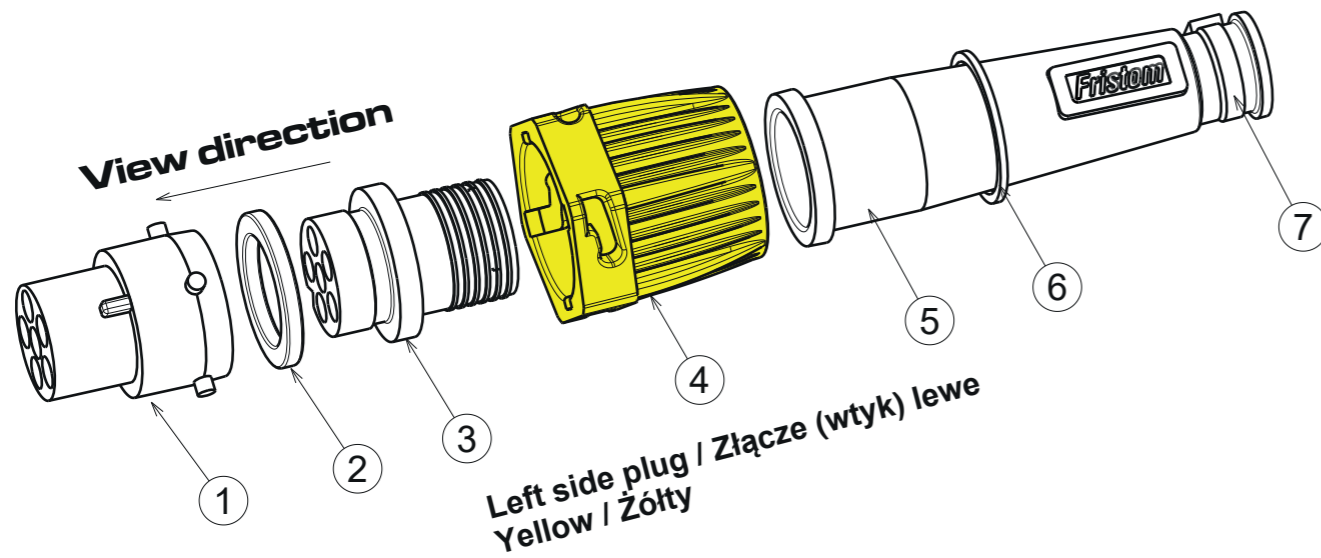

Rear position light / Światło pozycyjne tylne
Black / Czarny

Innerwork left / Złącze lewe
Yellow / Żółty
Cable side view / Widok od przewodów

Fog / Światło przeciwmgłowe
Blue / Niebieski

Stop light / Światło stop
Red / Czerwony

Reversing light / Światło cofania
Grey / Szary

Ground / Uziemnienie
White / Biały

Rear position light / Światło pozycyjne tylne
Brown / Brązowy

Direction indicator / Kierunkowskaz
Green / Zielony

Innerwork right / Złącze prawe
Green / Zielony
Cable side view / Widok od przewodów

7		Cable tie / Opaska zaciskowa		Nylon 66	Black / Czarny
6		Sliding ring / Pierścień ślizgowy	1	PC	Transparent / Przezroczysty
5		Shielding tube / Tuleja osłonowa	1	TPE	Black / Czarny
4		Bayonet nut right / Nakrętk bayonet prawa	1	PA6+15%GF	Green / Zielony
4		Bayonet nut left / Nakrętka bayonet lewa	1	PA6+15%GF	Yellow / Żółty
3		Bayonet plug / Wtyk bayonet 6 pin	1	PA6+15%GF	Black / Czarny
2	14x3,0	O-Ring	1	70 NBR	Black / Czarny
1		Bayonet socket / Gniazdo bayonet 6 pin	1	PA6+15%GF	Black / Czarny
No. / Nr kolejny	Item No. / Nr. Ref.	Description / Nazwa	Qty. / Ilość	Material / Materiał	Color / Kolor

Section view A-A
Scale: 1:1