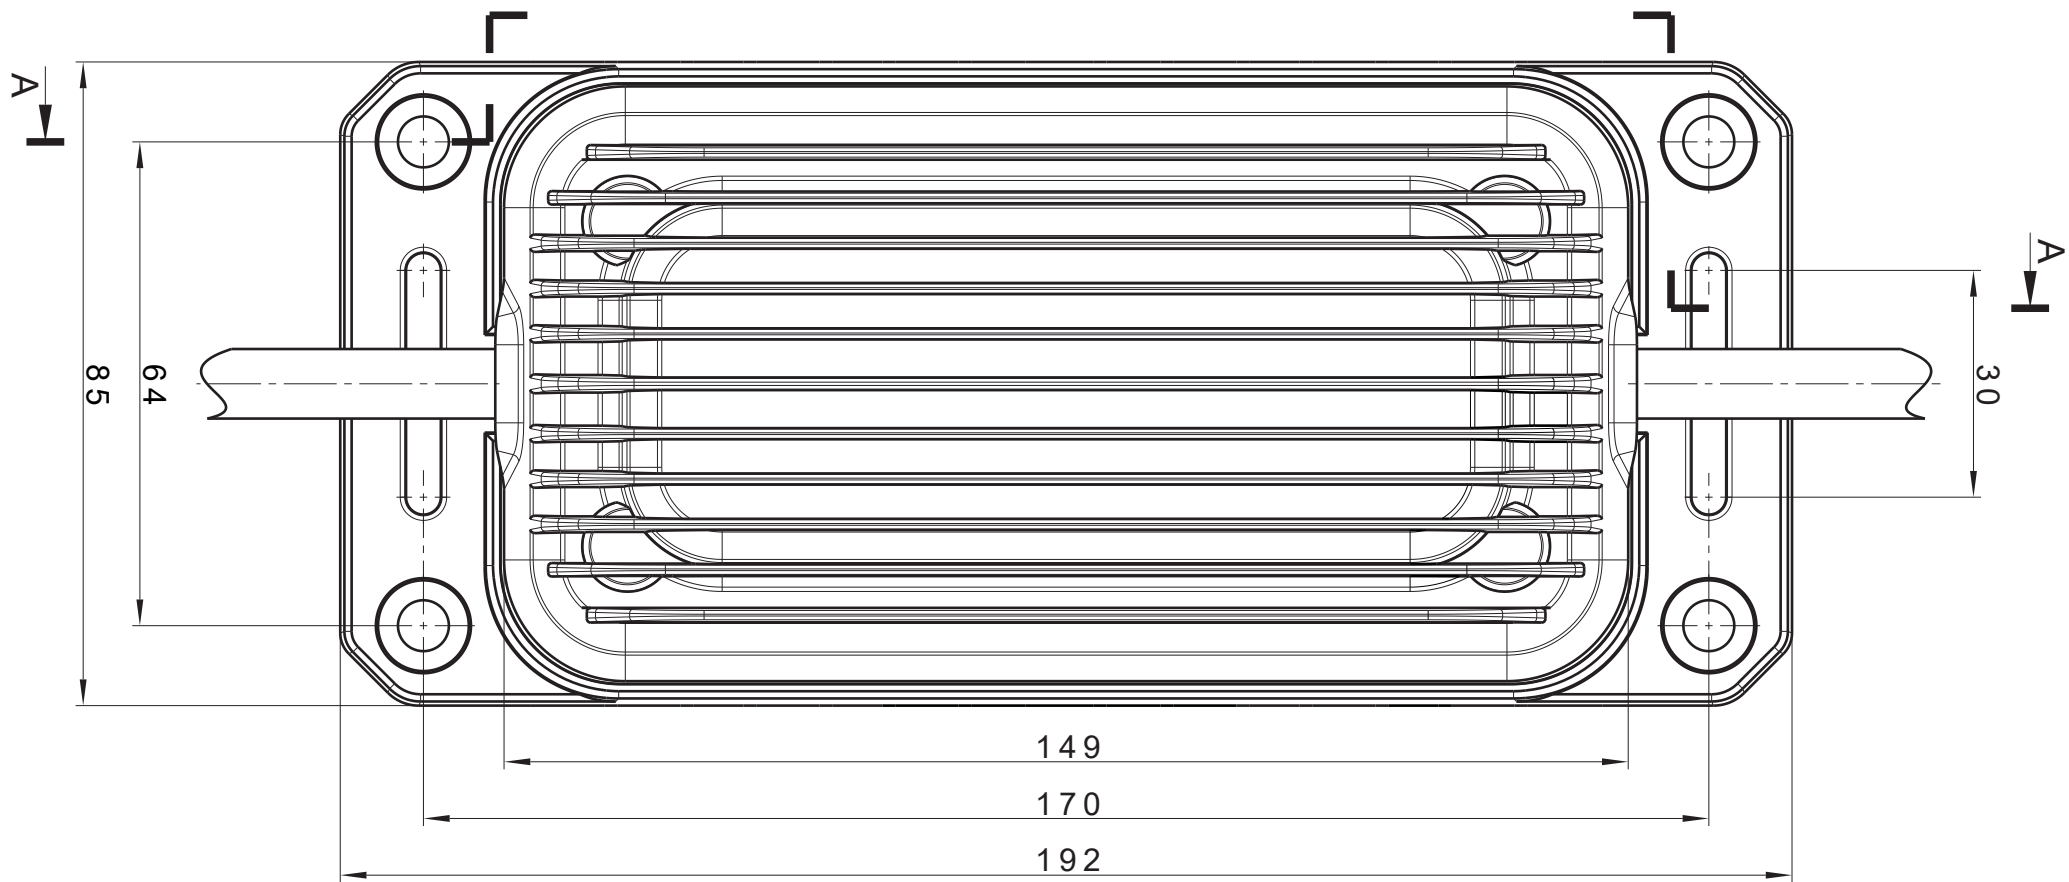

Reversing light / Światło cofania
Grey / Szary

Ground / Uziemnienie
White / Biały

Rear position light / Światło pozycyjne tylne
Brown / Brązowy

Direction indicator / Kierunkowskaz
Green / Zielony

Innerwork right / Złącze prawe
Green / Zielony
Cable side view / Widok od przewodów

Section view A-A
Scale: 1:1