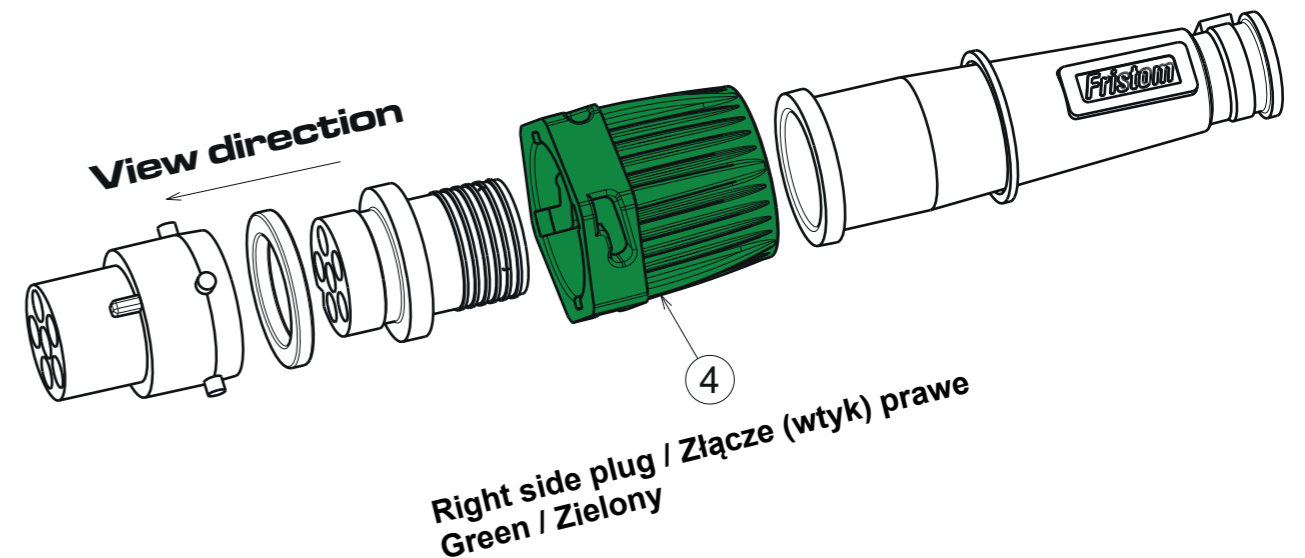

Rear position light / Światło pozycyjne tylne
Black / Czarny

Innerwork left / Złącze lewe
Yellow / Żółty
Cable side view / Widok od przewodów

Fog / Światło przeciwmgłowe
Blue / Niebieski

Stop light / Światło stop
Red / Czerwony

Reversing light / Światło cofania
Grey / Szary

Ground / Uziemnienie
White / Biały

Rear position light / Światło pozycyjne tylne
Brown / Brązowy

Direction indicator / Kierunkowskaz
Green / Zielony

Innerwork right / Złącze prawe
Green / Zielony
Cable side view / Widok od przewodów

7		Cable tie / Opaska zaciskowa		Nylon 66	Black / Czarny
6		Sliding ring / Pierścień ślizgowy	1	PC	Transparent / Przezroczysty
5		Shielding tube / Tuleja osłonowa	1	TPE	Black / Czarny
4		Bayonet nut right / Nakrętk bayonet prawa	1	PA6+15%GF	Green / Zielony
4		Bayonet nut left / Nakrętka bayonet lewa	1	PA6+15%GF	Yellow / Żółty
3		Bayonet plug / Wtyk bayonet 6 pin	1	PA6+15%GF	Black / Czarny
2	14x3,0	O-Ring	1	70 NBR	Black / Czarny
1		Bayonet socket / Gniazdo bayonet 6 pin	1	PA6+15%GF	Black / Czarny
No. / Nr kolejny	Item No. / Nr. Ref.	Description / Nazwa	Qty. / Ilość	Material / Materiał	Color / Kolor

Section view A-A
Scale: 1:1