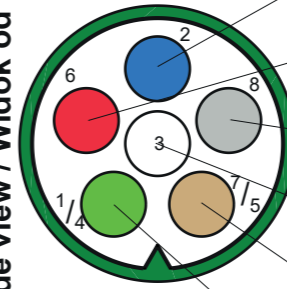

Fog / Światło przeciwmgłowe
Blue / Niebieski

Reversing light / Światło cofania
Grey / Szary

Stop light / Światło stop
Red / Czerwony

Ground / Uziemnienie
White / Biały

Direction indicator / Kierunkowskaz
Yellow / Żółty

Rear position light / Światło pozycyjne tylne
Black / Czarny

Innerwork left / Złącze lewe
Yellow / Żółty
Cable side view / Widok od przewodów

Fog / Światło przeciwmgłowe
Blue / Niebieski

Stop light / Światło stop
Red / Czerwony

Reversing light / Światło cofania
Grey / Szary

Ground / Uziemnienie
White / Biały

Rear position light / Światło pozycyjne tylne
Brown / Brązowy

Direction indicator / Kierunkowskaz
Green / Zielony

Innerwork right / Złącze prawe
Green / Zielony
Cable side view / Widok od przewodów

Section view A-A
Scale: 1:1