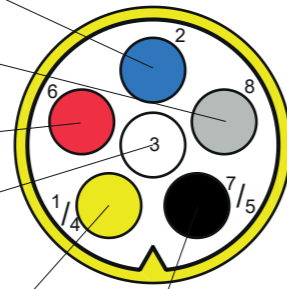

Fog / Światło przeciwmgłowe
Blue / Niebieski

Reversing light / Światło cofania
Grey / Szary

Stop light / Światło stop
Red / Czerwony

Ground / Uziemnienie
White / Biały

Direction indicator / Kierunkowskaz
Yellow / Żółty

Rear position light / Światło pozycyjne tylne
Black / Czarny

Innerwork left / Złącze lewe
Yellow / Żółty
Cable side view / Widok od przewodów

Fog / Światło przeciwmgłowe
Blue / Niebieski

Stop light / Światło stop
Red / Czerwony

Reversing light / Światło cofania
Grey / Szary

Ground / Uziemnienie
White / Biały

Rear position light / Światło pozycyjne tylne
Brown / Brązowy

Direction indicator / Kierunkowskaz
Green / Zielony

Innerwork right / Złącze prawe
Green / Zielony
Cable side view / Widok od przewodów

Section view A-A
Scale: 1:1