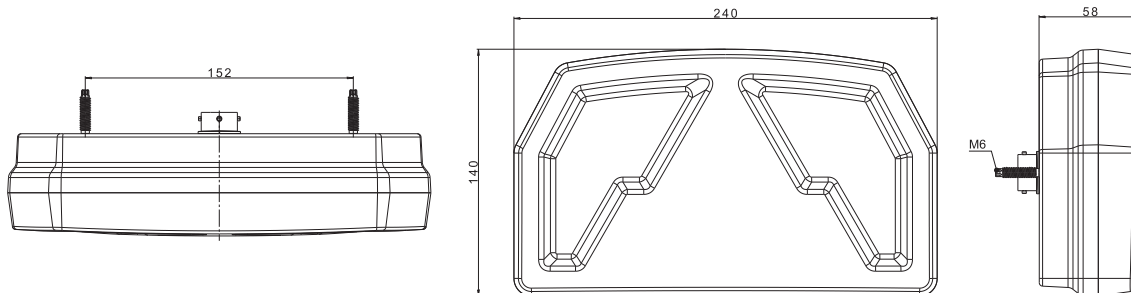

Pobór mocy (moc znamionowa):

- światło pozycyjne + oświetlenie tablicy rejestracyjnej: **12V/24V = 3W / 3,6W**
- światło STOP: **12V/24V = 2W / 2W**
- światło kierunkowskazu: **12V/24V = 2,4W / 2,4W**
- światło cofania: **12V/24V = 2,4W / 2,4W**
- światło przeciwmgłowe: **12V/24V = 2,4W / 2,4W**
- wersja NT (bez oświetlenia tablicy rejestracyjnej): **12V/24V = 2,4W / 2,4W**