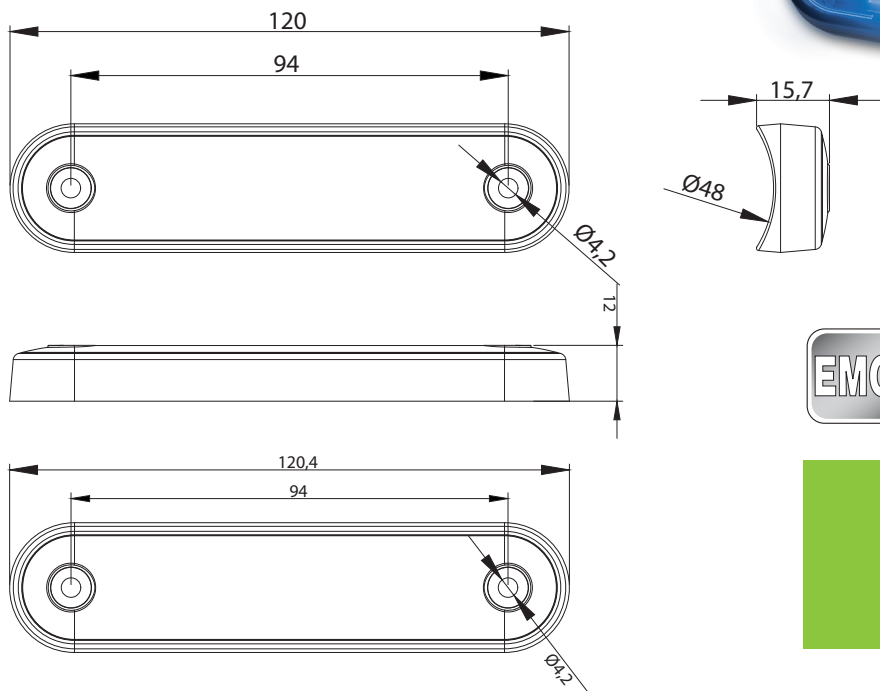

Потребление тока:

12V/24V = 0,1A/0,1A

Потребляемая мощность

(номинальная мощность):

12V/24V = 1,2Вт/2,4Вт

НАБОР СОДЕРЖИТ:

- фонарь габаритный
- прокладку резиновую для монтажа фонаря на плоскостях транспортных средств
- прокладку резиновую для монтажа фонарей на трубах транспортных средств
- пластмассовые колпачки на крепежные винты