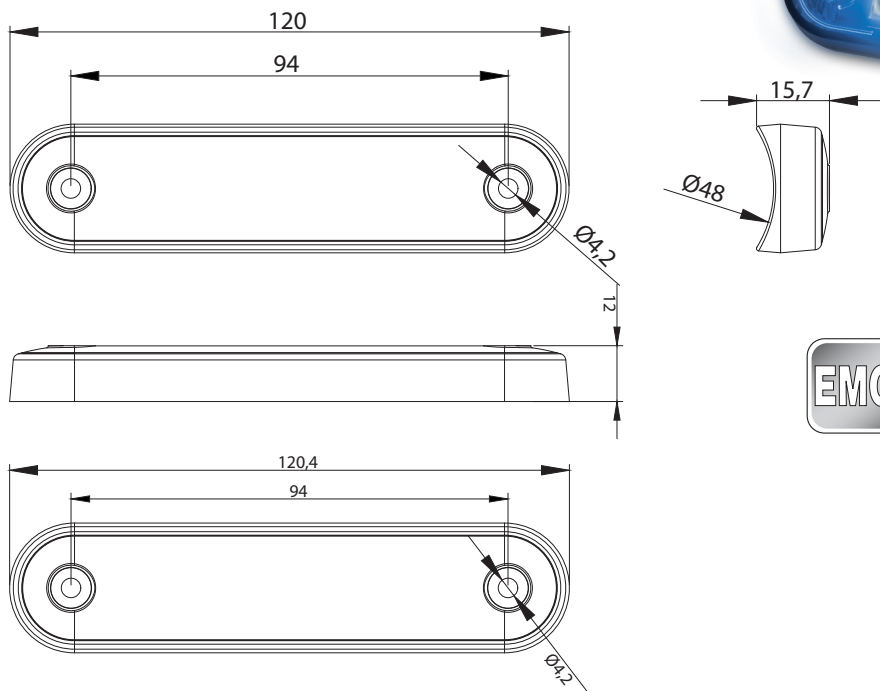

FT-073 LED LONG

Lampa OBRYŚOWA

- Zastosowano rewolucyjny system montażu lampy do karoserii lub na orurowaniu pojazdu za pomocą wyprofilowanego kauczukowego elementu dystansowego
- Produkt wyposażony w dodatkowe elementy zaślepiające nadające mu profesjonalnego wizerunku
- Nadspodziewanie interesująca i wyjątkowa emisja światła

FUNKCJE LAMPY:

W zależności od barwy światła:

- światło **przednie** pozycyjne – homologacja w pionie i poziomie
- światło **tylne** pozycyjne – homologacja w pionie i poziomie
- światło **boczne** obrysowe – homologacja w poziomie
- światło **ozdobne** niebieskie lub zielone

Pobór prądu:

12V/24V = 0,1A/0,1A

Pobór mocy (moc znamionowa):

12V/24V = 1,2W/2,4W

ZESTAW ZAWIERA:

- lampę obrysową
- gumę do montażu na płasko
- gumę do montażu na orurowaniu pojazdu
- zaślepki zakrywające śruby montażowe