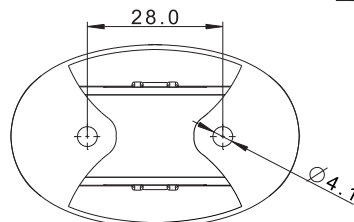

DIN 7504T

fasteners not included

FT-067 B LED	Фонарь габаритный LED 12-36В, белый и проводом 0,15м.
FT-067 C LED	Фонарь габаритный LED 12-36В, красный и проводом 0,15м.
FT-067 Z LED	Фонарь габаритный LED 12-36В, жёлтый и проводом 0,15м.
FT-067 B LED DARK	Фонарь габаритный LED 12-36В, белый, версия "DARK" и проводом 0,15м.
FT-067 C LED DARK	Фонарь габаритный LED 12-36В, красный, версия "DARK" и проводом 0,15м.
FT-067 Z LED DARK	Фонарь габаритный LED 12-36В, жёлтый, версия "DARK" и проводом 0,15м.