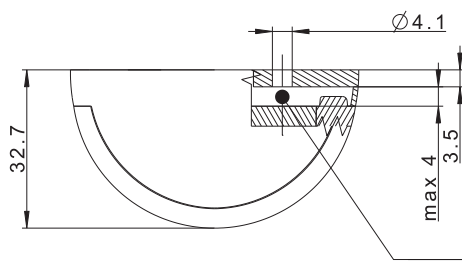

fasteners not included

FT-067 B LED	Фонарь габаритный LED 12-36В, белый и проводом 0,15м.
FT-067 C LED	Фонарь габаритный LED 12-36В, красный и проводом 0,15м.
FT-067 Z LED	Фонарь габаритный LED 12-36В, жёлтый и проводом 0,15м.
FT-067 B LED DARK	Фонарь габаритный LED 12-36В, белый, версия "DARK" и проводом 0,15м.
FT-067 C LED DARK	Фонарь габаритный LED 12-36В, красный, версия "DARK" и проводом 0,15м.
FT-067 Z LED DARK	Фонарь габаритный LED 12-36В, жёлтый, версия "DARK" и проводом 0,15м.