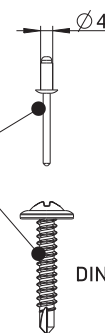

DIN 7504T

fasteners not included

FT-067 B LED	Фонарь габаритный LED 12-36В, белый и проводом 0,15м.
FT-067 C LED	Фонарь габаритный LED 12-36В, красный и проводом 0,15м.
FT-067 Z LED	Фонарь габаритный LED 12-36В, жёлтый и проводом 0,15м.
FT-067 B LED DARK	Фонарь габаритный LED 12-36В, белый, версия "DARK" и проводом 0,15м.
FT-067 C LED DARK	Фонарь габаритный LED 12-36В, красный, версия "DARK" и проводом 0,15м.
FT-067 Z LED DARK	Фонарь габаритный LED 12-36В, жёлтый, версия "DARK" и проводом 0,15м.