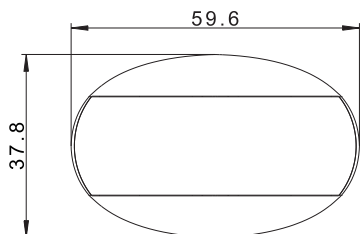

DIN 7504T

fasteners not included

FT-067 B LED	Фонарь габаритный LED 12-36В, белый и проводом 0,15м.
FT-067 C LED	Фонарь габаритный LED 12-36В, красный и проводом 0,15м.
FT-067 Z LED	Фонарь габаритный LED 12-36В, жёлтый и проводом 0,15м.
FT-067 B LED DARK	Фонарь габаритный LED 12-36В, белый, версия "DARK" и проводом 0,15м.
FT-067 C LED DARK	Фонарь габаритный LED 12-36В, красный, версия "DARK" и проводом 0,15м.
FT-067 Z LED DARK	Фонарь габаритный LED 12-36В, жёлтый, версия "DARK" и проводом 0,15м.