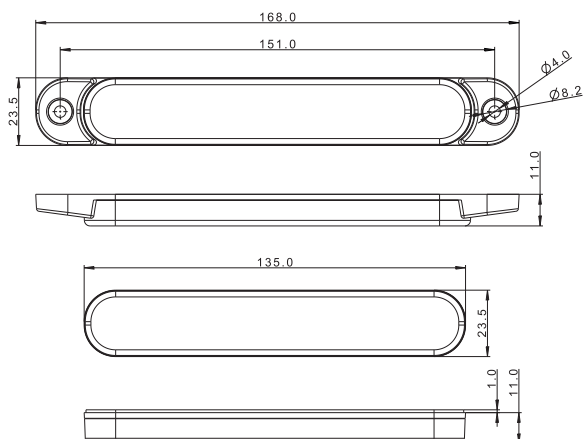

FT-065 B LED	Фонарь габаритный LED 12-36В, белый со светоотражателем и проводом 0,5м.
FT-065 C LED	Фонарь габаритный LED 12-36В, красный со светоотражателем и проводом 0,5м.
FT-065 Z LED	Фонарь габаритный LED 12-36В, жёлтый со светоотражателем и проводом 0,5м.
FT-065 B+K LED	Фонарь габаритный LED 12-36В, белый со светоотражателем, кронштейном, проводом 0,5м.
FT-065 C+K LED	Фонарь габаритный LED 12-36В, красный со светоотражателем, кронштейном, проводом 0,5м.
FT-065 Z+K LED	Фонарь габаритный LED 12-36В, жёлтый со светоотражателем, кронштейном, проводом 0,5м.
FT-065 B LED TAPE	Фонарь габаритный LED 12-36В, белый со светоотражателем на лейкопластыре и проводом 0,5м.
FT-065 C LED TAPE	Фонарь габаритный LED 12-36В, красный со светоотражателем на лейкопластыре и проводом 0,5м.
FT-065 Z LED TAPE	Фонарь габаритный LED 12-36В, жёлтый со светоотражателем на лейкопластыре и проводом 0,5м.

Версии фонарей также доступны с QS075 или QS150.