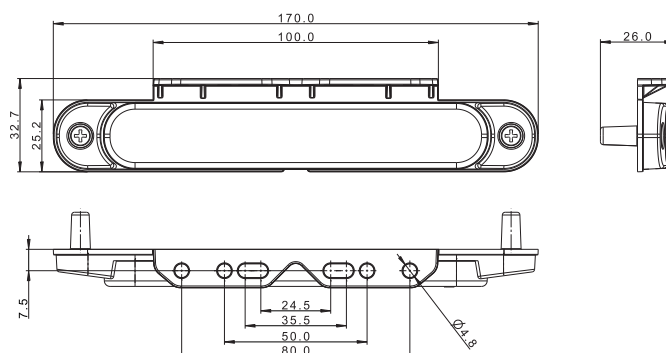

FT-065 B LED	Фонарь габаритный LED 12-36В, белый со светоотражателем и проводом 0,5м.
FT-065 C LED	Фонарь габаритный LED 12-36В, красный со светоотражателем и проводом 0,5м.
FT-065 Z LED	Фонарь габаритный LED 12-36В, жёлтый со светоотражателем и проводом 0,5м.
FT-065 B+K LED	Фонарь габаритный LED 12-36В, белый со светоотражателем, кронштейном, проводом 0,5м.
FT-065 C+K LED	Фонарь габаритный LED 12-36В, красный со светоотражателем, кронштейном, проводом 0,5м.
FT-065 Z+K LED	Фонарь габаритный LED 12-36В, жёлтый со светоотражателем, кронштейном, проводом 0,5м.
FT-065 B LED TAPE	Фонарь габаритный LED 12-36В, белый со светоотражателем на лейкопластыре и проводом 0,5м.
FT-065 C LED TAPE	Фонарь габаритный LED 12-36В, красный со светоотражателем на лейкопластыре и проводом 0,5м.
FT-065 Z LED TAPE	Фонарь габаритный LED 12-36В, жёлтый со светоотражателем на лейкопластыре и проводом 0,5м.

Версии фонарей также доступны с QS075 или QS150.