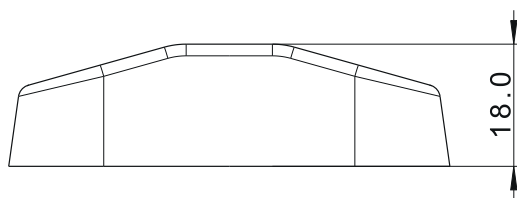

FT-062 B LED	Фонарь габаритный LED 12-36В, белый и проводом 0,15м.
FT-062 C LED	Фонарь габаритный LED 12-36В, красный и проводом 0,15м.
FT-062 Z LED	Фонарь габаритный LED 12-36В, жёлтый и проводом 0,15м.
FT-062 B LED DARK	Фонарь габаритный LED 12-36В, белый, версия "DARK" и проводом 0,15м.
FT-062 C LED DARK	Фонарь габаритный LED 12-36В, красный, версия "DARK" и проводом 0,15м.
FT-062 Z LED DARK	Фонарь габаритный LED 12-36В, жёлтый, версия "DARK" и проводом 0,15м.