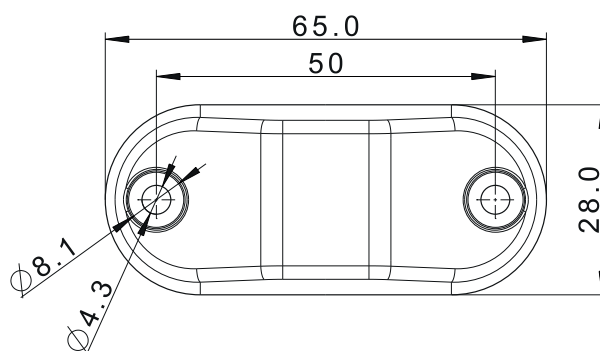

FT-062 B LED	Фонарь габаритный LED 12-36В, белый и проводом 0,15м.
FT-062 C LED	Фонарь габаритный LED 12-36В, красный и проводом 0,15м.
FT-062 Z LED	Фонарь габаритный LED 12-36В, жёлтый и проводом 0,15м.
FT-062 B LED DARK	Фонарь габаритный LED 12-36В, белый, версия "DARK" и проводом 0,15м.
FT-062 C LED DARK	Фонарь габаритный LED 12-36В, красный, версия "DARK" и проводом 0,15м.
FT-062 Z LED DARK	Фонарь габаритный LED 12-36В, жёлтый, версия "DARK" и проводом 0,15м.