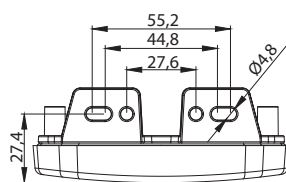

Потребление тока:

- 12В/24В = 0,04А/0,04А

Потребляемая мощность (номинальная мощность):

- 12В/24В = 0,5Вт/1Вт

FT-061 Z+K LED

FT-061 BI LED

FT-061 B LED	Фонарь габаритный LED 12-36В, белый со светоотражателем и проводом 0,5м.
FT-061 C LED	Фонарь габаритный LED 12-36В, красный со светоотражателем и проводом 0,5м.
FT-061 Z LED	Фонарь габаритный LED 12-36В, жёлтый со светоотражателем и проводом 0,5м.
FT-061 B+K LED	Фонарь габаритный LED 12-36В, белый со светоотражателем, кронштейном и проводом 0,5м.
FT-061 C+K LED	Фонарь габаритный LED 12-36В, красный со светоотражателем, кронштейном и проводом 0,5м.
FT-061 Z+K LED	Фонарь габаритный LED 12-36В, жёлтый со светоотражателем, кронштейном и проводом 0,5м.
FT-061 BI LED	Фонарь габаритный LED 12-36В, белый со светоотражателем, боковым кронштейном и проводом 0,5м.
FT-061 CI LE	Фонарь габаритный LED 12-36В, красный со светоотражателем, боковым кронштейном и проводом 0,5м.