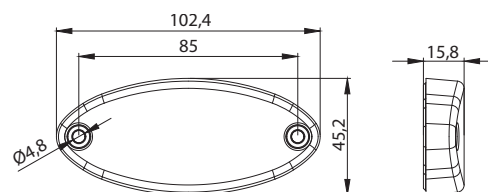

Потребление тока:

- 12В/24В = 0,04А/0,04А

Потребляемая мощность (номинальная мощность):

- 12В/24В = 0,5Вт/1Вт

FT-061 Z+K LED

FT-061 BI LED

FT-061 B LED	Фонарь габаритный LED 12-36В, белый со светоотражателем и проводом 0,5м.
FT-061 C LED	Фонарь габаритный LED 12-36В, красный со светоотражателем и проводом 0,5м.
FT-061 Z LED	Фонарь габаритный LED 12-36В, жёлтый со светоотражателем и проводом 0,5м.
FT-061 B+K LED	Фонарь габаритный LED 12-36В, белый со светоотражателем, кронштейном и проводом 0,5м.
FT-061 C+K LED	Фонарь габаритный LED 12-36В, красный со светоотражателем, кронштейном и проводом 0,5м.
FT-061 Z+K LED	Фонарь габаритный LED 12-36В, жёлтый со светоотражателем, кронштейном и проводом 0,5м.
FT-061 BI LED	Фонарь габаритный LED 12-36В, белый со светоотражателем, боковым кронштейном и проводом 0,5м.
FT-061 CI LE	Фонарь габаритный LED 12-36В, красный со светоотражателем, боковым кронштейном и проводом 0,5м.