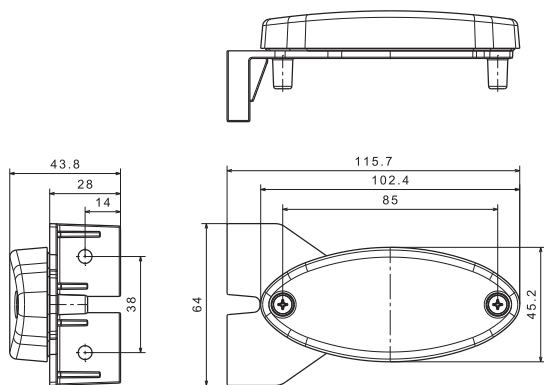

Потребление тока:

- 12В/24В = 0,04А/0,04А

Потребляемая мощность (номинальная мощность):

- 12В/24В = 0,5Вт/1Вт

FT-061 Z+K LED

FT-061 BI LED

FT-061 B LED	Фонарь габаритный LED 12-36В, белый со светоотражателем и проводом 0,5м.
FT-061 C LED	Фонарь габаритный LED 12-36В, красный со светоотражателем и проводом 0,5м.
FT-061 Z LED	Фонарь габаритный LED 12-36В, жёлтый со светоотражателем и проводом 0,5м.
FT-061 B+K LED	Фонарь габаритный LED 12-36В, белый со светоотражателем, кронштейном и проводом 0,5м.
FT-061 C+K LED	Фонарь габаритный LED 12-36В, красный со светоотражателем, кронштейном и проводом 0,5м.
FT-061 Z+K LED	Фонарь габаритный LED 12-36В, жёлтый со светоотражателем, кронштейном и проводом 0,5м.
FT-061 BI LED	Фонарь габаритный LED 12-36В, белый со светоотражателем, боковым кронштейном и проводом 0,5м.
FT-061 CI LE	Фонарь габаритный LED 12-36В, красный со светоотражателем, боковым кронштейном и проводом 0,5м.