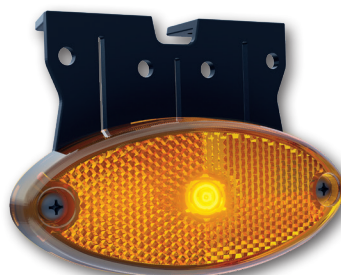

FT-061 LED

Lampa typu LED - niski pobór prądu

ФУНКЦИИ фонаря:

- свет габаритный

В зависимости от цвета света:

- свет **передний** габаритный со светоотражателем
- свет **задний** габаритный со светоотражателем
- свет **боковой** габаритный со светоотражателем
- Омологация для вертикального или горизонтального монтажа

Потребление тока:

- 12В/24В = 0,04А/0,04А

Потребляемая мощность (номинальная мощность):

- 12В/24В = 0,5Вт/1Вт

FT-061 Z+K LED

FT-061 BI LED

FT-061 B LED	Фонарь габаритный LED 12-36В, белый со светоотражателем и проводом 0,5м.
FT-061 C LED	Фонарь габаритный LED 12-36В, красный со светоотражателем и проводом 0,5м.
FT-061 Z LED	Фонарь габаритный LED 12-36В, жёлтый со светоотражателем и проводом 0,5м.
FT-061 B+K LED	Фонарь габаритный LED 12-36В, белый со светоотражателем, кронштейном и проводом 0,5м.
FT-061 C+K LED	Фонарь габаритный LED 12-36В, красный со светоотражателем, кронштейном и проводом 0,5м.
FT-061 Z+K LED	Фонарь габаритный LED 12-36В, жёлтый со светоотражателем, кронштейном и проводом 0,5м.
FT-061 BI LED	Фонарь габаритный LED 12-36В, белый со светоотражателем, боковым кронштейном и проводом 0,5м.
FT-061 CI LE	Фонарь габаритный LED 12-36В, красный со светоотражателем, боковым кронштейном и проводом 0,5м.

Версии фонарей также доступны с QS075 или QS150.