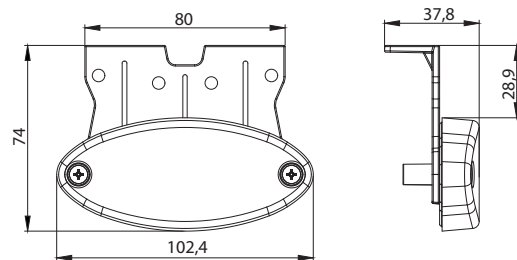

Потребление тока:

- 12В/24В = 0,04А/0,04А

Потребляемая мощность (номинальная мощность):

- 12В/24В = 0,5Вт/1Вт

FT-061 Z+K LED

FT-061 BI LED

FT-061 B LED	Фонарь габаритный LED 12-36В, белый со светоотражателем и проводом 0,5м.
FT-061 C LED	Фонарь габаритный LED 12-36В, красный со светоотражателем и проводом 0,5м.
FT-061 Z LED	Фонарь габаритный LED 12-36В, жёлтый со светоотражателем и проводом 0,5м.
FT-061 B+K LED	Фонарь габаритный LED 12-36В, белый со светоотражателем, кронштейном и проводом 0,5м.
FT-061 C+K LED	Фонарь габаритный LED 12-36В, красный со светоотражателем, кронштейном и проводом 0,5м.
FT-061 Z+K LED	Фонарь габаритный LED 12-36В, жёлтый со светоотражателем, кронштейном и проводом 0,5м.
FT-061 BI LED	Фонарь габаритный LED 12-36В, белый со светоотражателем, боковым кронштейном и проводом 0,5м.
FT-061 CI LE	Фонарь габаритный LED 12-36В, красный со светоотражателем, боковым кронштейном и проводом 0,5м.