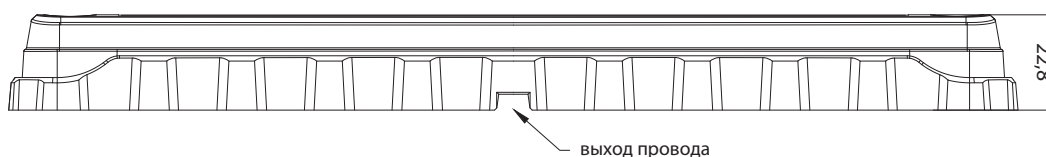

FT-092 LED

Фонарь
ГАБАРИТНЫЙ

ФУНКЦИИ ФОНАРЯ:

В зависимости от цвета света:

- свет **передний** габаритный
- свет **задний** габаритный
- свет **боковой** габаритный

• Одомологация для
вертикального или горизонтального монтажа

Потребление тока:

12V/24V = 0,09A/0,09A

Потребляемая мощность

(номинальная мощность):

12V/24V = 1,1Вт/2,2Вт

FT-092 B LED	Фонарь габаритный LED 12-36V, белого цвета с проводом 0,15m.
FT-092 Z LED	Фонарь габаритный LED 12-36V, жёлтого цвета с проводом 0,15m.
FT-092 C LED	Фонарь габаритный LED 12-36V, красного цвета с проводом 0,15m.