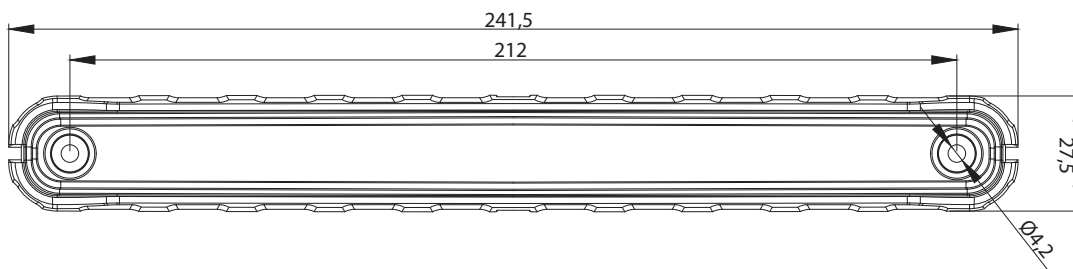

FT-092 LED

Фонарь
ГАБАРИТНЫЙ

ФУНКЦИИ ФОНАРЯ:

В зависимости от цвета света:

- свет **передний** габаритный
- свет **задний** габаритный
- свет **боковой** габаритный

• Одомологация для
вертикального или горизонтального монтажа

Потребление тока:

12V/24V = 0,09A/0,09A

Потребляемая мощность

(номинальная мощность):

12V/24V = 1,1Вт/2,2Вт

FT-092 B LED	Фонарь габаритный LED 12-36V, белого цвета с проводом 0,15m.
FT-092 Z LED	Фонарь габаритный LED 12-36V, жёлтого цвета с проводом 0,15m.
FT-092 C LED	Фонарь габаритный LED 12-36V, красного цвета с проводом 0,15m.