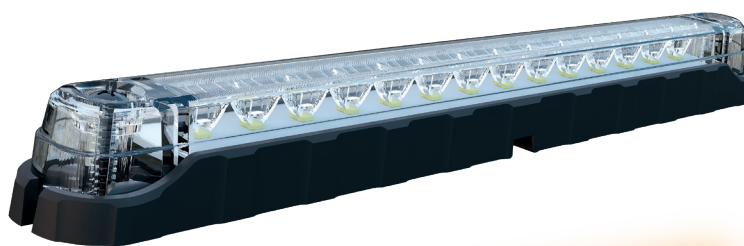

FT-092 LED

Фонарь
ГАБАРИТНЫЙ

ФУНКЦИИ ФОНАРЯ:

В зависимости от цвета света:

- свет **передний** габаритный
- свет **задний** габаритный
- свет **боковой** габаритный

• Одомологация для
вертикального или горизонтального монтажа

Потребление тока:

12V/24V = 0,09A/0,09A

Потребляемая мощность

(номинальная мощность):

12V/24V = 1,1Вт/2,2Вт

FT-092 B LED	Фонарь габаритный LED 12-36V, белого цвета с проводом 0,15m.
FT-092 Z LED	Фонарь габаритный LED 12-36V, жёлтого цвета с проводом 0,15m.
FT-092 C LED	Фонарь габаритный LED 12-36V, красного цвета с проводом 0,15m.