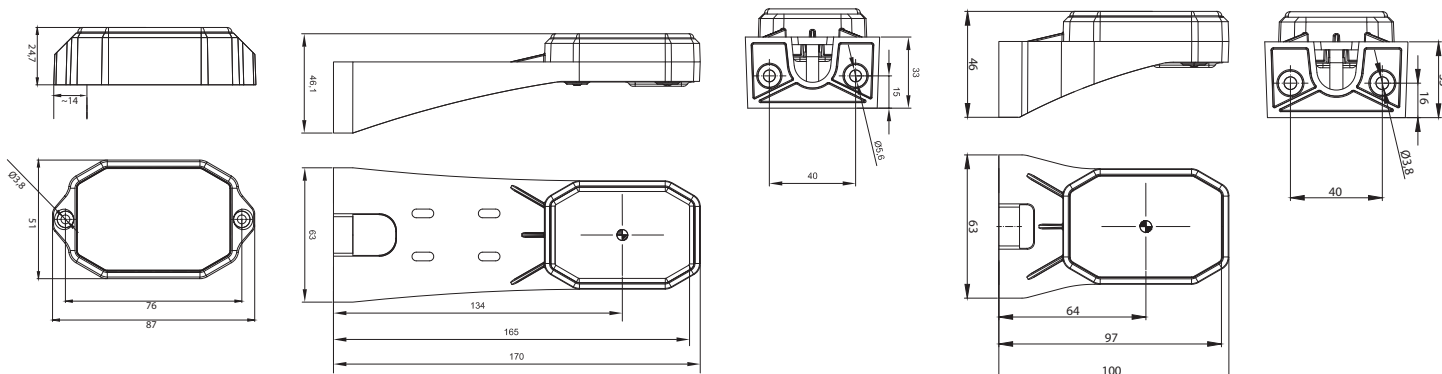

Замените лампочки на светодиоды

FT-069 B LED	Фонарь габаритный LED 12-36В, белый со светоотражателем, монтаж на плоскости, без провода.
FT-069 BI LED	Фонарь габаритный LED 12-36В, белый со светоотражателем, с коротким держателем, без провода.
FT-069 BIV LED	Фонарь габаритный LED 12-36В, белый со светоотражателем, с длинным держателем, без провода.
FT-069 Z LED	Фонарь габаритный LED 12-36В, желтый со светоотражателем, монтаж на плоскости, без провода.
FT-069 ZI LED	Фонарь габаритный LED 12-36В, желтый со светоотражателем, с коротким держателем, без провода.
FT-069 ZIV LED	Фонарь габаритный LED 12-36В, желтый со светоотражателем, с длинным держателем, без провода.
WKLAD FT-069 B LED	Вклад габаритного фонаря FT-096 LED, 12-36В, белый, с отражателем, без кабеля.
WKLAD FT-069 Z LED	Вклад габаритного фонаря FT-096 LED, 12-36В, желтый, с отражателем, без кабеля.