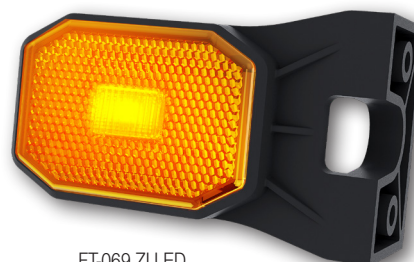

FT-069 LED

1-функциональный фонарь типа LED
 – низкий уровень электропотребления
 Фонарь защищён от переменной полярности питания

ФУНКЦИИ фонаря:

- свет габаритный

Потребление тока:
 12В/24В = 0,04А/0,04А

Потребляемая мощность (номинальная мощность):
 12В/24В = 0,5Вт/1,0Вт

- Фонарь доступен в двух цветовых вариантах: белый/желтый
- Омологация для **вертикального или горизонтального** монтажа
- **Доступен в 3 вариантах:**
 - плоский монтаж, короткий угловой кронштейн, длинный угловой кронштейн
- Сменный светодиодный вклад
- Фонарь без кабеля, с контактами F1
- 1-функциональный фонарь с отражателем
- **EMC**
- Простота монтажа

FT-069 B LED

FT-069 BIV LED

FT-069 ZI LED

КОМПЛЕКТ СОДЕРЖИТ:
 - габаритный фонарь
 - комплект женских контактов
 - монтажные винты

Замените лампочки на светодиоды

FT-069 B LED	Фонарь габаритный LED 12-36В, белый со светоотражателем, монтаж на плоскости, без провода.
FT-069 BI LED	Фонарь габаритный LED 12-36В, белый со светоотражателем, с коротким держателем, без провода.
FT-069 BIV LED	Фонарь габаритный LED 12-36В, белый со светоотражателем, с длинным держателем, без провода.
FT-069 Z LED	Фонарь габаритный LED 12-36В, желтый со светоотражателем, монтаж на плоскости, без провода.
FT-069 ZI LED	Фонарь габаритный LED 12-36В, желтый со светоотражателем, с коротким держателем, без провода.
FT-069 ZIV LED	Фонарь габаритный LED 12-36В, желтый со светоотражателем, с длинным держателем, без провода.
WKLAD FT-069 B LED	Вклад габаритного фонаря FT-096 LED, 12-36В, белый, с отражателем, без кабеля.
WKLAD FT-069 Z LED	Вклад габаритного фонаря FT-096 LED, 12-36В, желтый, с отражателем, без кабеля.