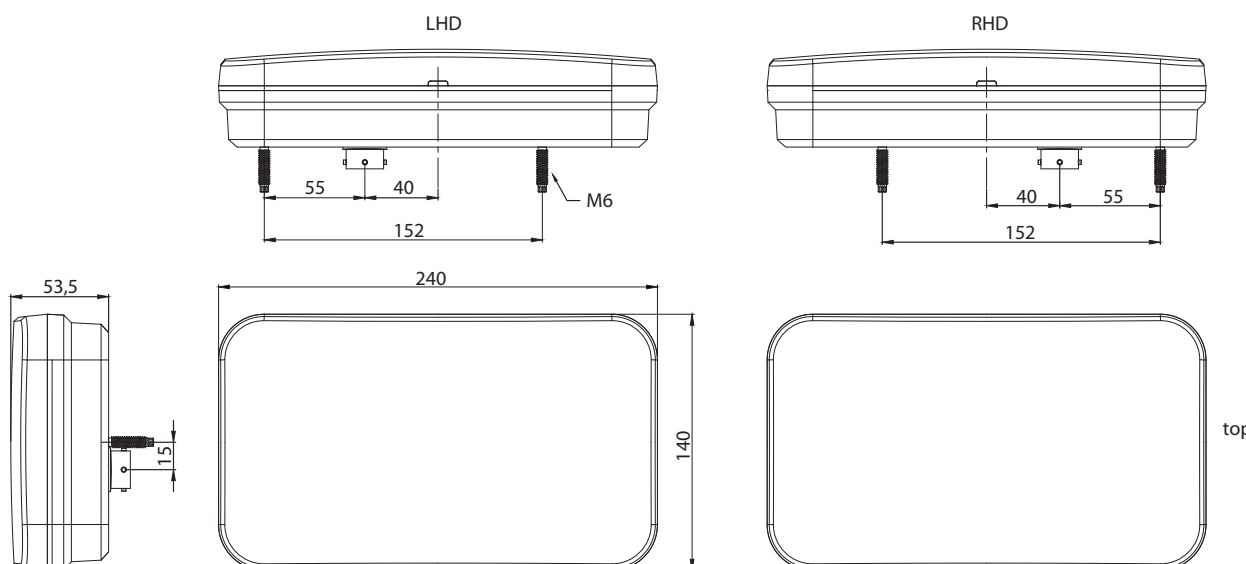

1. Seria lamp **FT-370 LED** jest dostępna w **3 wariantach**:
2. z przewodem o długości 1 m
   - ze złączem Bajonet 6 PIN (12-36V)
   - ze złączem Bajonet 6 PIN (12V) + system CANBUS

Wersja lampy **FT-370 LED O BAJONET 6 PIN** została wyposażona w elektroniczny moduł obciążenia świateł – **system CANBUS** – który umożliwia bezproblemowe połączenie produktu z każdym pojazdem. Moduł ten obciąża nie tylko światło kierunkowskazu, ale też każdą funkcję światła indywidualnie.

Z uwagi na to, że lampa współpracuje z systemem CANBUS, z pewnością spełni oczekiwania nawet najbardziej wymagających użytkowników.

Ze względu na szeroki zakres napięcia zasilania **12-36 V**, seria lamp **FT-370 LED** może być zastosowana we wszelkiego rodzaju przyczepach, naczepach, maszynach i urządzeniach rolniczych oraz budowlanych, a także we wszystkich pojazdach, które muszą być wyposażone w niezbędny trójkąt odblaskowy.

Produkt posiada homologację europejską **E9** oraz certyfikat kompatybilności elektromagnetycznej – **EMC**.

Jest odporny na wszelkie wstrząsy i trudne warunki atmosferyczne.

Mocna konstrukcja potwierdzona certyfikatem **IP 68** – gwarantuje całkowitą pyłoszczelność i wysoką klasę wodoszczelności - dotyczy to zarówno wersji lampy z przewodem, jak i ze złączem Bajonet 6PIN.

**KONIEC Z BŁĘDAMI NA DESCE ROZDZIELCZEJ
W MOMENCIE PODŁĄCZENIA PRZYCZEPY Z LEDOWYMI LAMPAMI TYLNYMI!!!!**