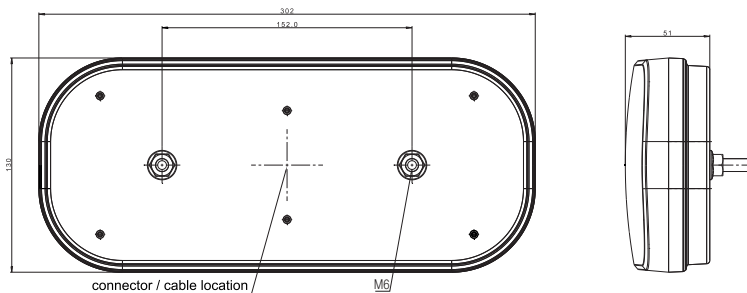

FT-600 L LED DI	Universal LED rear lamp 12-36V, left 6-functional, stop/ position/ indicator/ reversing/ fog/ reflector without number plate light, 1 m cable.
FT-600 L T LED DI	Universal LED rear lamp 12-36V, left 7-functional, stop/ position/ indicator/ reversing/ fog/ reflector with number plate light, 1 m cable.
FT-600 P LED DI	Universal LED rear lamp 12-36V, right 6-functional, stop/ position/ indicator/ reversing/ fog/ reflector without number plate light, 1 m cable.
FT-600 P T LED DI	Universal LED rear lamp 12-36V, right 7-functional, stop/ position/ indicator/ reversing/ fog/ reflector with number plate light, 1 m cable.
FT-610 L LED DI	Universal LED rear lamp with reflective triangle, 12-36V, left 6-functional, stop/ position/ indicator/ reversing/ fog without number plate light, 1 m cable.
FT-610 L T LED DI	Universal LED rear lamp with reflective triangle, 12-36V, left 6-functional, stop/ position/ indicator/ reversing/ fog with number plate light, 1 m cable.
FT-610 P LED DI	Universal LED rear lamp with reflective triangle, 12-36V, right 6-functional, stop/ position/ indicator/ reversing/ fog without number plate light, 1 m cable.
FT-610 P T LED DI	Universal LED rear lamp with reflective triangle, 12-36V, right 6-functional, stop/ position/ indicator/ reversing/ fog with number plate light, 1 m cable.