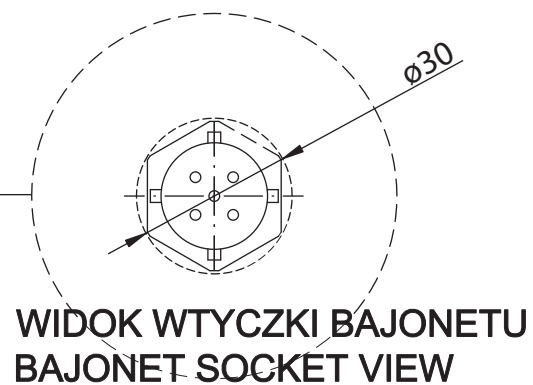

UWAGA | ATTENTION

**LAMPA W WERSJI
STANDARDOWEJ NIE
POSIADA ZŁĄCZA BAJONETU.**

**BAJONET SOCKET IS NOT IN
THE STANDART VERSION.**

**WIDOK WTYCZKI BAJONETU
BAJONET SOCKET VIEW**

**WIDOK W WERSJI BEZ
BAJONETU
VIEW WITHOUT BAJONET
SOCKET**