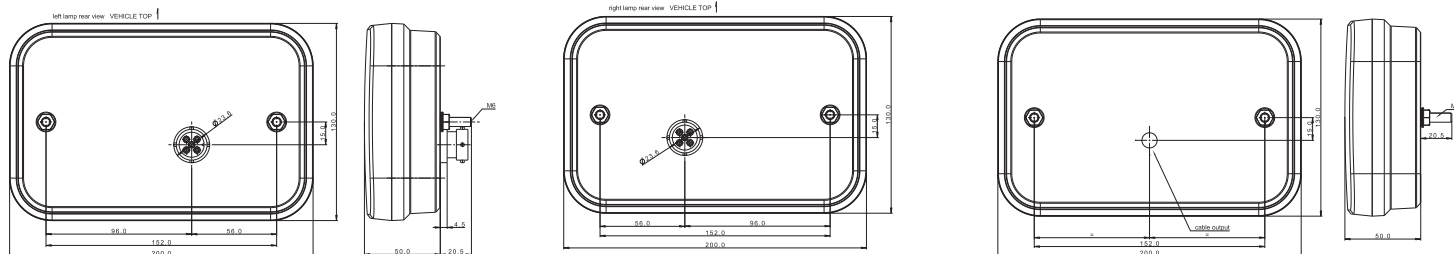

12V =

12V = 4W

12V = 5W

ID/EAN	Zdjęcie	Opis	Opakowanie jednostkowe		Opakowanie zbiorcze / karton		Opakowanie zbiorcze / paleta			
			szt.	kg	szt.	cm	kg	szt.	cm	kg
FT-270 L NT LED PM 5907556014510		Lampa tylna uniwersalna lewa z trójkątem odblaskowym LED 12V, 5-funkcyjna STOP/POZYCJA/KIERUNKOWSKAZ/PRZECIWMGŁOWE, bez oświetlenia tablicy rej., przewód o długości 1 m.	1	0,65	22	59x39x29	14,30	440	120x80x165	311,00
FT-270 L NT LED PM BAJONET 5 PIN 5907556014534		Lampa tylna uniwersalna lewa z trójkątem odblaskowym LED 12V, 5-funkcyjna STOP/POZYCJA/KIERUNKOWSKAZ/PRZECIWMGŁOWE, bez oświetlenia tablicy rej., złącze BAJONET 5 PIN.	1	0,60	22	59x39x29	13,20	440	120x80x165	289,00
FT-270 L TB LED PM 5907556014558		Lampa tylna uniwersalna lewa z trójkątem odblaskowym LED 12V, 6-funkcyjna STOP/POZYCJA/KIERUNKOWSKAZ/PRZECIWMGŁOWE, z oświetleniem tablicy rej., przewód o długości 1 m.	1	0,65	22	59x39x29	14,30	440	120x80x165	311,00
FT-270 L TB LED PM BAJONET 5PIN 5907556014572		Lampa tylna uniwersalna lewa z trójkątem odblaskowym LED 12V, 6-funkcyjna STOP/POZYCJA/KIERUNKOWSKAZ/PRZECIWMGŁOWE, z oświetleniem tablicy rej., złącze BAJONET 5 PIN.	1	0,60	22	59x39x29	13,20	440	120x80x165	289,00
FT-270 P NT LED COF 5907556014527		Lampa tylna uniwersalna prawa z trójkątem odblaskowym LED 12V, 5-funkcyjna STOP/POZYCJA/KIERUNKOWSKAZ/COFANIA, bez oświetlenia tablicy rej., przewód o długości 1 m.	1	0,65	22	59x39x29	14,30	440	120x80x165	311,00
FT-270 P NT LED COF BAJONET 5PIN 5907556014541		Lampa tylna uniwersalna prawa z trójkątem odblaskowym LED 12V, 5-funkcyjna STOP/POZYCJA/KIERUNKOWSKAZ/COFANIA, bez oświetlenia tablicy rej., złącze BAJONET 5 PIN.	1	0,60	22	59x39x29	13,20	440	120x80x165	289,00
FT-270 P TB LED COF 5907556014565		Lampa tylna uniwersalna prawa z trójkątem odblaskowym LED 12V, 6-funkcyjna STOP/POZYCJA/KIERUNKOWSKAZ/COFANIA, z oświetleniem tablicy rej., przewód o długości 1 m.	1	0,65	22	59x39x29	14,30	440	120x80x165	311,00
FT-270 P TB LED COF BAJONET 5 PIN 5907556014589		Lampa tylna uniwersalna prawa z trójkątem odblaskowym LED 12V, 6-funkcyjna STOP/POZYCJA/KIERUNKOWSKAZ/COFANIA, z oświetleniem tablicy rej., złącze BAJONET 5 PIN.	1	0,60	22	59x39x29	13,20	440	120x80x165	289,00
FT-270 L NT LED O PM BAJONET 5 PIN 5907556016200		Lampa tylna uniwersalna lewa z trójkątem odblaskowym LED 12V, 5-funkcyjna STOP/POZYCJA/ KIERUNKOWSKAZ/ PRZECIWMGŁOWE, bez os. tab. rej., złącze Bajonet 5 PIN, z systemem kontroli LED.	1	0,60	22	59x39x29	13,20	440	120x80x165	289,00
FT-270 L TB LED O PM BAJONET 5PIN 5907556016217		Lampa tylna uniwersalna lewa z trójkątem odblaskowym LED 12V, 6-funkcyjna STOP/POZYCJA/ KIERUNKOWSKAZ/ PRZECIWMGŁOWE, z bocznym os. tab. rej., złącze Bajonet 5 PIN, z systemem kontroli LED.	1	0,60	22	59x39x29	13,20	440	120x80x165	289,00
FT-270 P NT LED O COF BAJONET 5PIN 5907556016224		Lampa tylna uniwersalna prawa z trójkątem odblaskowym LED 12V, 5-funkcyjna STOP/POZYCJA/ KIERUNKOWSKAZ/ COFANIA/ ODBLASK, bez os. tab. rej., złącze Bajonet 5 PIN, z systemem kontroli LED.	1	0,60	22	59x39x29	13,20	440	120x80x165	289,00
FT-270 P TB LED O COF BAJONET 5 PIN 5907556016231		Lampa tylna uniwersalna prawa z trójkątem odblaskowym LED 12V, 6-funkcyjna STOP/POZYCJA/ KIERUNKOWSKAZ/ COFANIA/ ODBLASK, z bocznym os. tab. rej., złącze Bajonet 5 PIN, z systemem kontroli LED.	1	0,60	22	59x39x29	13,20	440	120x80x165	289,00