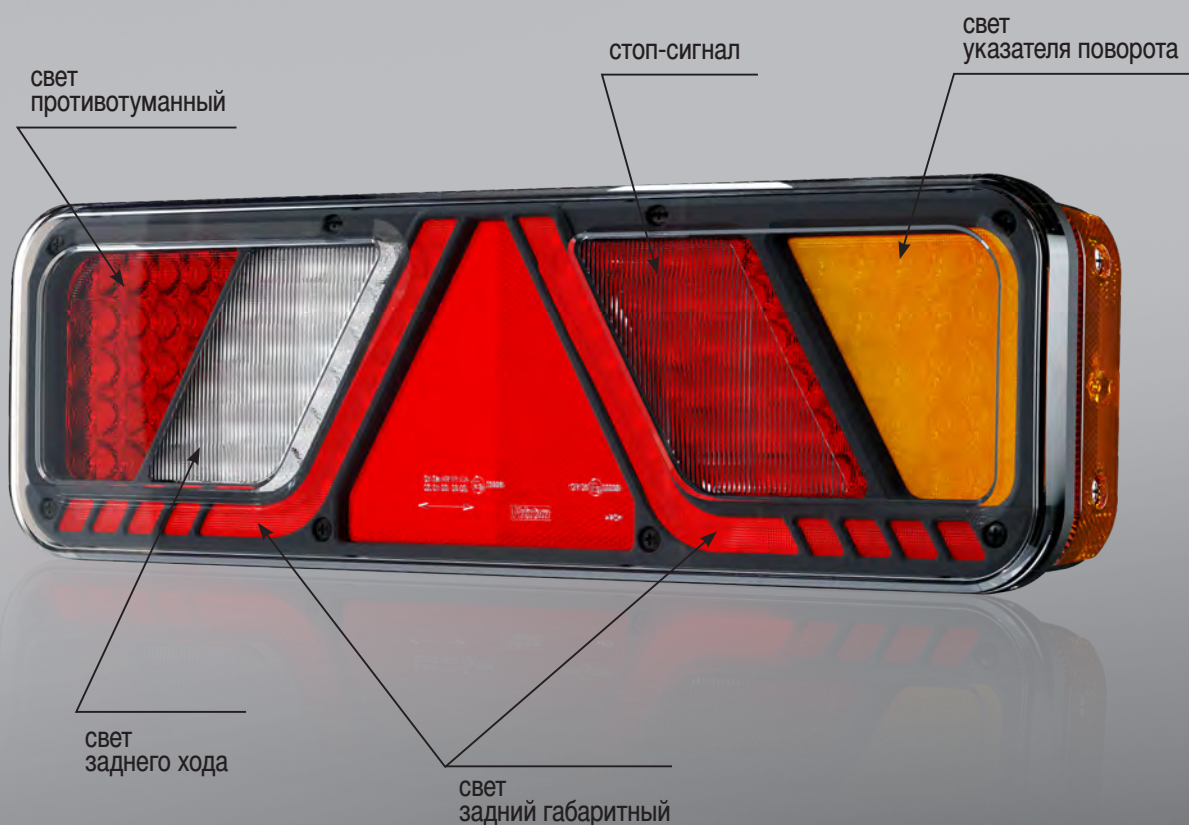

## Фонарь задний

**Задний фонарь, самый большой на автомобильном рынке полностью светодиодный фонарь задний – FT-700 LED – доступен в двух версиях продукта:**

- с фонарём габаритным боковым плоским – **FT-700-066 LED**
- с угловым габаритным фонарем – **FT-700-146 LED**.

Предназначен для всех типов прицепов, эвакуаторов и полуприцепов с установкой **24 В**. Светодиодный фонарь **FT-700 LED** отличается современным дизайном и высоким уровнем качества. Имеет прочную герметичную структуру, которая обеспечивает идеальную герметичность и устойчивость к любым атмосферным условиям.

**Кроме того, продукт имеет:**

- **клапан**, который помогает поддерживать оптимальные условия работы, независимо от атмосферных условий,
- **ступенчатые крепежные винты**, которые обеспечивают более высокую прочность корпуса фонаря
- **большие световые поверхности** – оснащенные чрезвычайно эффективными диодами, излучающими высоко-качественный световой поток,
- **внутренняя система управления освещением** – совместима с электронной системой автомобиля, что гарантирует отсутствие сбоев в работе фонаря,
- **универсальное расстояние между крепежными винтами – 152 мм**, что гарантирует легкий и быстрый монтаж изделия,
- **утверждение электромагнитной совместимости**