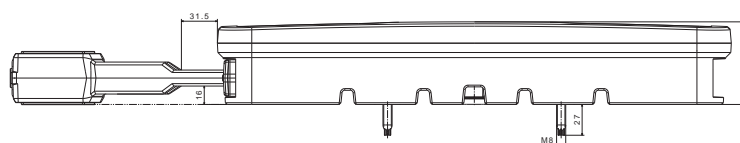

**Кроме того, продукт имеет:**

- **клапан**, который помогает поддерживать оптимальные условия работы, независимо от атмосферных условий,
- **ступенчатые крепежные винты**, которые обеспечивают более высокую прочность корпуса фонаря
- **большие световые поверхности** – оснащенные чрезвычайно эффективными диодами, излучающими высоко-качественный световой поток,
- **внутренняя система управления освещением** – совместима с электронной системой автомобиля, что гарантирует отсутствие сбоев в работе фонаря,
- **универсальное расстояние между крепежными винтами – 152 мм**, что гарантирует легкий и быстрый монтаж изделия,
- **утверждение электромагнитной совместимости**