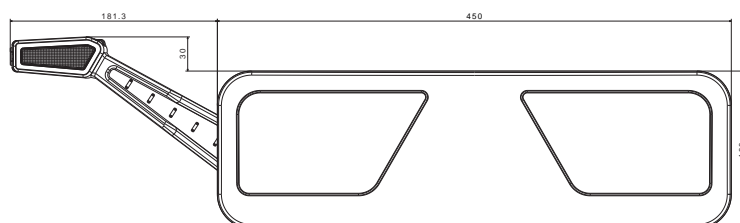

## Фонарь задний

**Задний фонарь, самый большой на автомобильном рынке полностью светодиодный фонарь задний – FT-700 LED – доступен в двух версиях продукта:**

- с фонарём габаритным боковым плоским – **FT-700-066 LED**
- с угловым габаритным фонарем – **FT-700-146 LED**.

**Кроме того, продукт имеет:**

- **клапан**, который помогает поддерживать оптимальные условия работы, независимо от атмосферных условий,
- **ступенчатые крепежные винты**, которые обеспечивают более высокую прочность корпуса фонаря
- **большие световые поверхности** – оснащенные чрезвычайно эффективными диодами, излучающими высоко-качественный световой поток,
- **внутренняя система управления освещением** – совместима с электронной системой автомобиля, что гарантирует отсутствие сбоев в работе фонаря,
- **универсальное расстояние между крепежными винтами – 152 мм**, что гарантирует легкий и быстрый монтаж изделия,
- **утверждение электромагнитной совместимости**