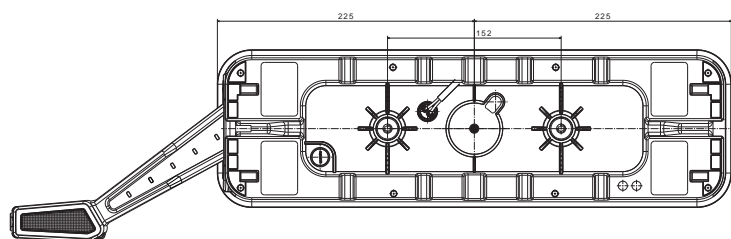

**Кроме того, продукт имеет:**

- **клапан**, который помогает поддерживать оптимальные условия работы, независимо от атмосферных условий,
- **ступенчатые крепежные винты**, которые обеспечивают более высокую прочность корпуса фонаря
- **большие световые поверхности** – оснащенные чрезвычайно эффективными диодами, излучающими высоко-качественный световой поток,
- **внутренняя система управления освещением** – совместима с электронной системой автомобиля, что гарантирует отсутствие сбоев в работе фонаря,
- **универсальное расстояние между крепежными винтами – 152 мм**, что гарантирует легкий и быстрый монтаж изделия,
- **утверждение электромагнитной совместимости**