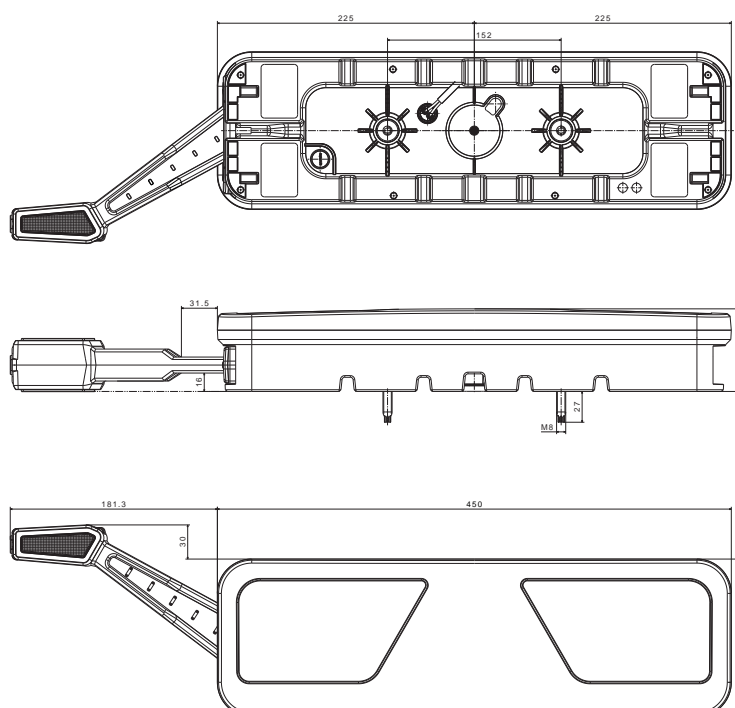

- z lampą obrysową montowaną na płasko – **FT-700-066 LED**
- z rogową lampą obrysową – **FT-700-146 LED**.

Przeznaczona jest do wszelkiego rodzaju przyczep, lawet oraz nacze, wyposażonych w instalację o napięciu **24 V**. Lampa **FT-700 LED** wyróżnia się nowoczesnym wzornictwem oraz wysokim poziomem wykonania. Ma trwałą, hermetyczną konstrukcję, która zapewnia jej idealną szczelność oraz odporność na wszelkie warunki atmosferyczne.

Ponadto produkt posiada:

- **wentyl**, który wpływa na utrzymanie optymalnych warunków pracy, niezależnie od warunków atmosferycznych,
- **stopniowane śruby montażowe**, które zapewniają lepszą wytrzymałość korpusu lampy,
- **duże komory świetlne** – wyposażone w niezwykle wydajne diody, które emitują wysokiej jakości strumień świetlny,
- **wewnętrzny system kontroli światła** – kompatybilny z elektronicznym systemem samochodu, który sprawia, że lampa nie wykazuje zakłóceń w działaniu,
- **uniwersalny rozstaw śrub montażowych – 152 mm**, który gwarantuje łatwą i szybką instalację produktu,
- **homologację kompatybilności elektromagnetycznej**.

FT-700 LED

- 6-funkcyjna lampa typu LED – niski pobór prądu
- korpus ABS z zastosowanymi kołnierzowymi śrubami metrycznymi M8
- optymalizacja warunków pracy lampy – opatentowany zawór wyrównujący ciśnienie Amphenol
- zabezpieczenie elektryczne przed odwrotną polaryzacją