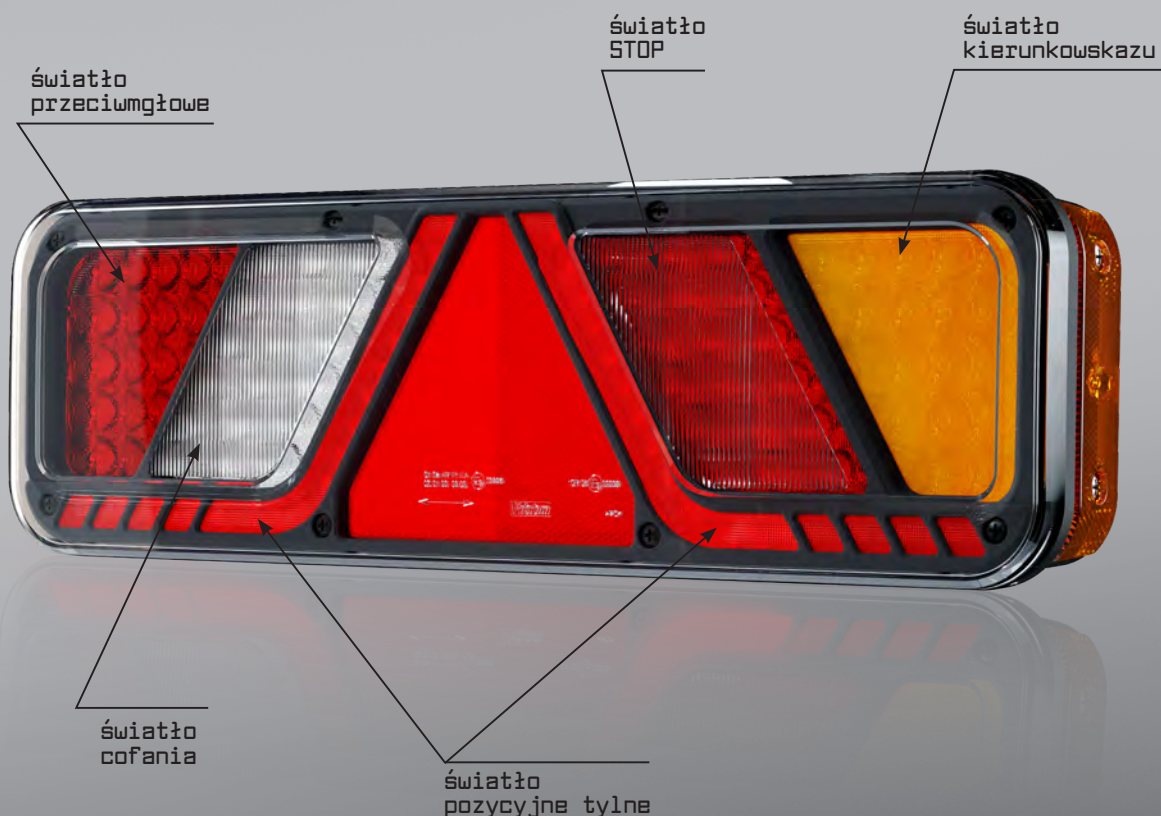

Fristom

PRODUCENT LAMP SAMOCHODOWYCH

ZESKANUJ MNIE
zobaczyć film**FT-700 LED**

Lampa tylna

Największa na rynku motoryzacyjnym, w pełni diodowa lampa tylna – FT-700 LED – dostępna jest w dwóch wersjach produktowych:

- z lampą obrysową montowaną na płasko – **FT-700-066 LED**
- z rogową lampą obrysową – **FT-700-146 LED**.

Przeznaczona jest do wszelkiego rodzaju przyczep, lawet oraz nacze, wyposażonych w instalację o napięciu **24 V**. Lampa **FT-700 LED** wyróżnia się nowoczesnym wzornictwem oraz wysokim poziomem wykonania. Ma trwałą, hermetyczną konstrukcję, która zapewnia jej idealną szczelność oraz odporność na wszelkie warunki atmosferyczne.

Ponadto produkt posiada:

- **wentyl**, który wpływa na utrzymanie optymalnych warunków pracy, niezależnie od warunków atmosferycznych,
- **stopniowane śruby montażowe**, które zapewniają lepszą wytrzymałość korpusu lampy,
- **duże komory świetlne** – wyposażone w niezwykle wydajne diody, które emitują wysokiej jakości strumień świetlny,
- **wewnętrzny system kontroli światła** – kompatybilny z elektronicznym systemem samochodu, który sprawia, że lampa nie wykazuje zakłóceń w działaniu,
- **uniwersalny rozstaw śrub montażowych – 152 mm**, który gwarantuje łatwą i szybką instalację produktu,
- **homologację kompatybilności elektromagnetycznej**.

FT-700 LED

- 6-funkcyjna lampa typu LED – niski pobór prądu
- korpus ABS z zastosowanymi kołnierzowymi śrubami metrycznymi M8
- optymalizacja warunków pracy lampy – opatentowany zawór wyrównujący ciśnienie Amphenol
- zabezpieczenie elektryczne przed odwrotną polaryzacją