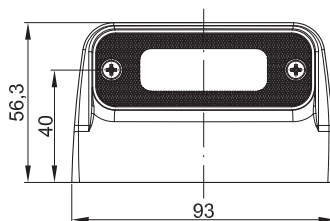

Pobór mocy (moc znamionowa):

- **12V/24V = 0,6W/1,2W**

... i wszystko jasne

Biuro handlowe:
FRISTOM
Spółka z ograniczoną odpowiedzialnością Sp. k.
ul. Grunwaldzka 207A
85-451 Bydgoszcz

DZIAŁ SPRZEDAŻY:
kom. +48 663 909 454   kom. +48 609 402 509
tel. +48 52 360 90 51   tel. +48 52 360 90 51
tkwiatek@fristom.com.pl   knowacki@fristom.com.pl