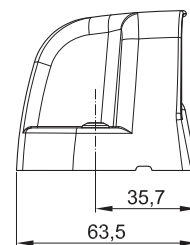

Pobór mocy (moc znamionowa):

- **12V/24V = 0,6W/1,2W**

... i wszystko jasne

Biuro handlowe:
FRISTOM
Spółka z ograniczoną odpowiedzialnością Sp. k.
ul. Grunwaldzka 207A
85-451 Bydgoszcz

DZIAŁ SPRZEDAŻY:
kom. +48 663 909 454   kom. +48 609 402 509
tel. +48 52 360 90 51   tel. +48 52 360 90 51
tkwiatek@fristom.com.pl   knowacki@fristom.com.pl