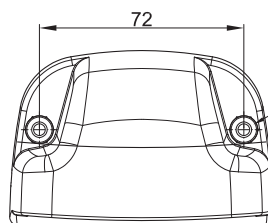

Pobór mocy (moc znamionowa):

- **12V/24V = 0,6W/1,2W**

... i wszystko jasne

Biuro handlowe:
FRISTOM
Spółka z ograniczoną odpowiedzialnością Sp. k.
ul. Grunwaldzka 207A
85-451 Bydgoszcz

DZIAŁ SPRZEDAŻY:
kom. +48 663 909 454   kom. +48 609 402 509
tel. +48 52 360 90 51   tel. +48 52 360 90 51
tkwiatek@fristom.com.pl   knowacki@fristom.com.pl