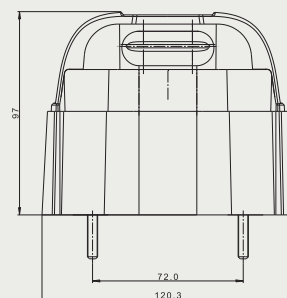

... i wszystko jasne

Biurowe handlowe:
FRISTOM
Spółka z ograniczoną odpowiedzialnością Sp. k.
ul. Grunwaldzka 207A
85-451 Bydgoszcz

DZIAŁ SPRZEDAŻY:
kom. +48 663 909 454   kom. +48 609 402 509
tel. +48 52 360 90 51   tel. +48 52 360 90 51
tkwiatek@fristom.com.pl   knowacki@fristom.com.pl