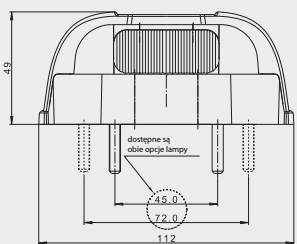

... i wszystko jasne

Biurowe handlowe:
FRISTOM
Spółka z ograniczoną odpowiedzialnością Sp. k.
ul. Grunwaldzka 207A
85-451 Bydgoszcz

DZIAŁ SPRZEDAŻY:
kom. +48 663 909 454   kom. +48 609 402 509
tel. +48 52 360 90 51   tel. +48 52 360 90 51
tkwiatek@fristom.com.pl   knowacki@fristom.com.pl