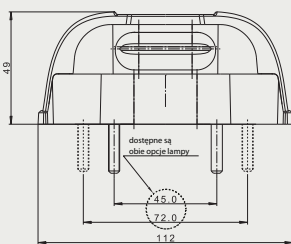

... i wszystko jasne

Biurowe handlowe:
FRISTOM
Spółka z ograniczoną odpowiedzialnością Sp. k.
ul. Grunwaldzka 207A
85-451 Bydgoszcz

DZIAŁ SPRZEDAŻY:
kom. +48 663 909 454   kom. +48 609 402 509
tel. +48 52 360 90 51   tel. +48 52 360 90 51
tkwiatek@fristom.com.pl   knowacki@fristom.com.pl