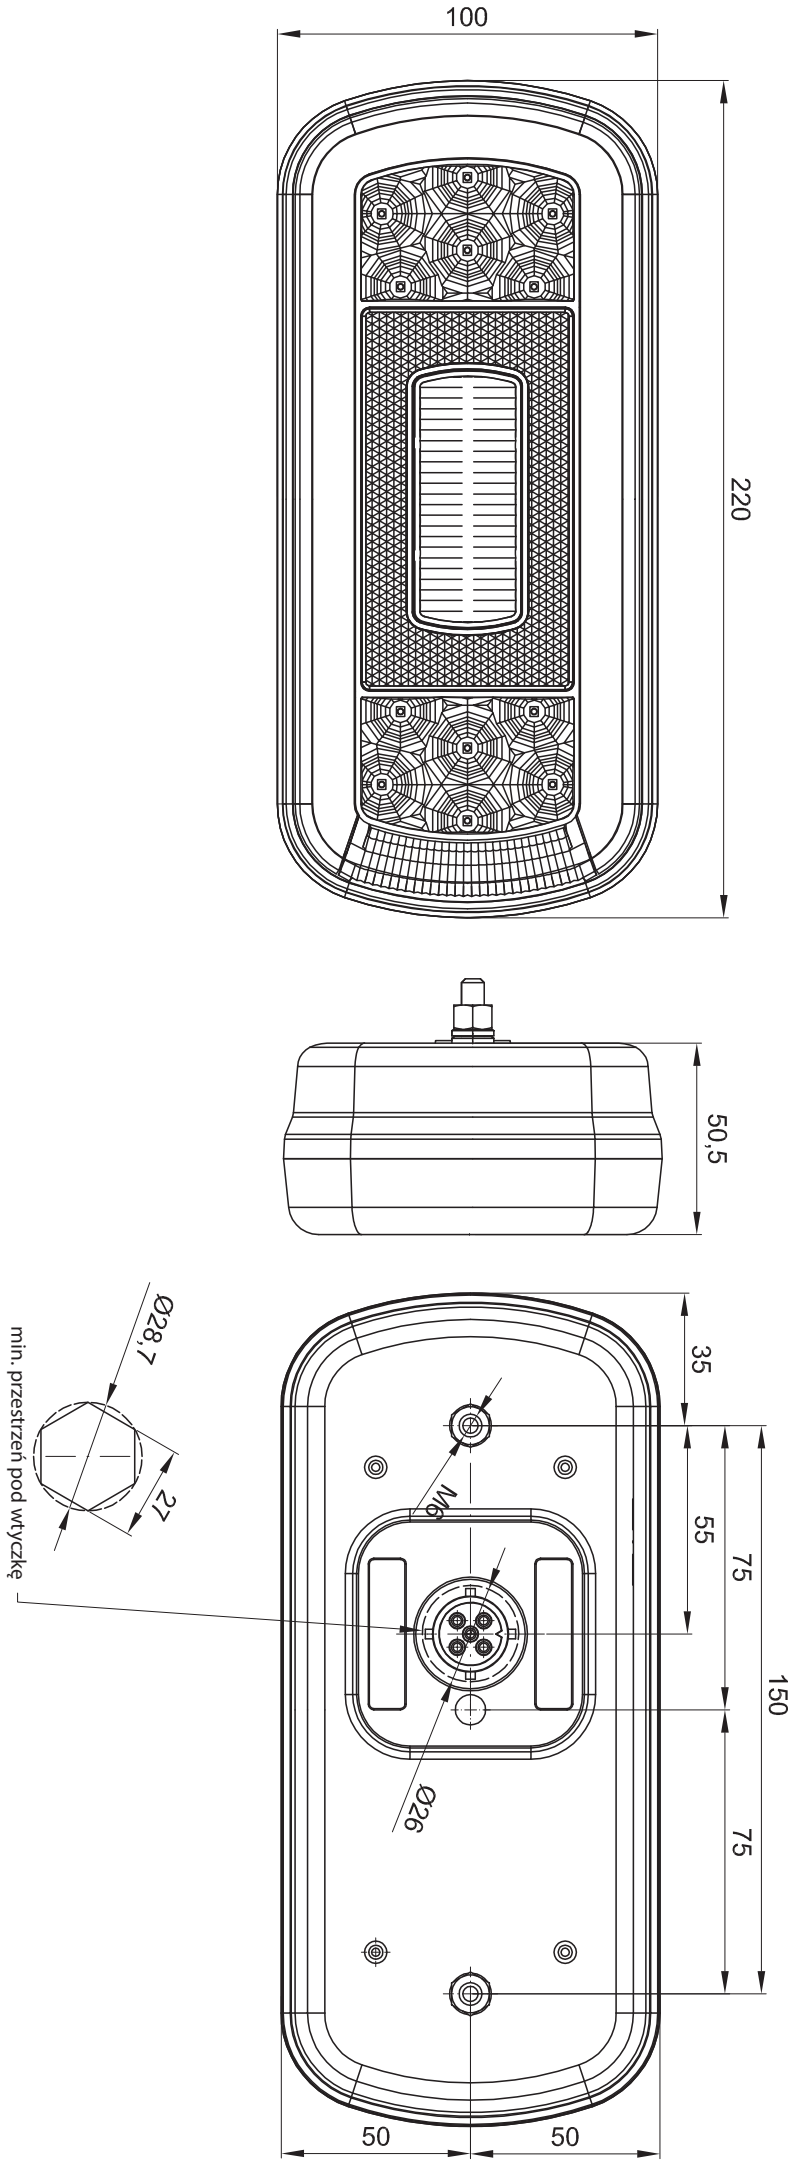

# FT-130 COF BAJONET

# FT-130 PM BAJONET

## FT-130 COF

- stop (red / czerwony)
- reversing blue (cofania niebieski)
- ground white (masa biały)
- rear position brown or black (pozycja ty) +  
registration plate (oświetlenie  
tablicy rejestracyjnej) brązowy lub czarny)
- reference (odniesienie)
- rear direction green or yellow  
(tylny kierunkowskaz zielony lub żółty)

**FT-130 PM**

- stop – czerwony
- cofania – niebieski
- masa – biały
- pozycja tył + oświetlenie tablicy rejestracyjnej – brązowy lub czarny
- odhieszenie
- tylny kierunkowskaz – zielony lub żółty