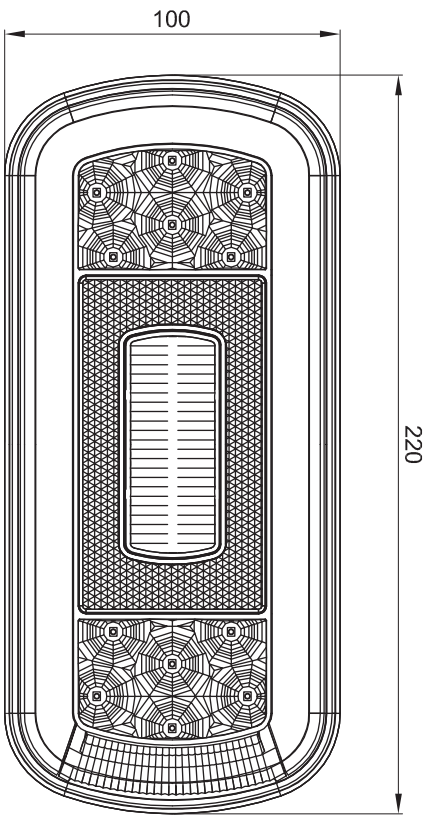

# FT-130 COF BAJONET

# FT-130 PM BAJONET

## FT-130 COF

- stop (red / czerwony)
- reversing blue (cofania niebieski)
- ground white (masa biały)
- rear position brown or black (pozycja ty) +  
registration plate (oświetlenie  
tablicy rejestracyjnej) brązowy lub czarny)
- reference (odniesienie)
- rear direction green or yellow  
(tylny kierunkowskaz zielony lub żółty)