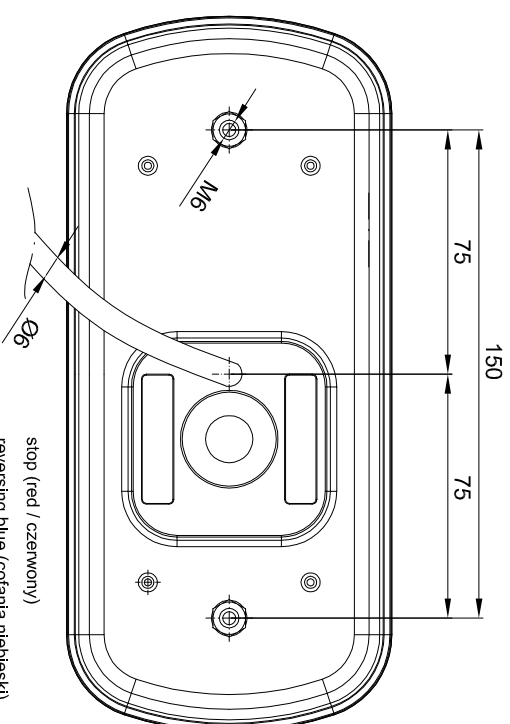

# FT-130 COF BAJONET

## FT-130 COF

- stop (red / czerwony)
- reversing blue (cofania niebieski)
- ground white (masa biały)
- rear position brown or black (pozycja ty) +  
registration plate (oświetlenie  
tablicy rejestracyjnej) brązowy lub czarny)
- reference (odniesienie)
- rear direction green or yellow  
(tylny kierunkowskaz zielony lub żółty)