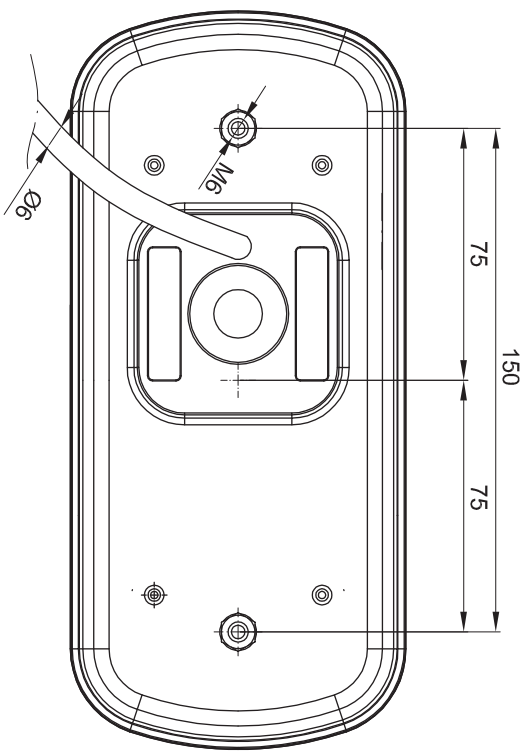

- stop – czerwony
- cofania – niebieski
- masa – biały
- pozycja tył + oświetlenie tablicy rejestracyjnej – brązowy lub czarny
- odhieszenie
- tylny kierunkowskaz – zielony lub żółty