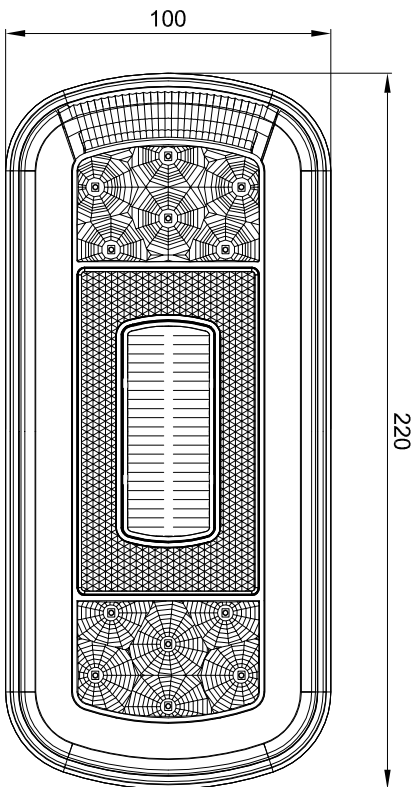

# FT-130 COF BAJONET

# FT-130 PM BAJONET

## FT-130 COF

- stop (red / czerwony)
- reversing blue (cofania niebieski)
- ground white (masa biały)
- rear position brown or black (pozycja ty) +  
registration plate (oświetlenie  
tablicy rejestracyjnej) brązowy lub czarny)
- reference (odniesienie)
- rear direction green or yellow  
(tylny kierunkowskaz zielony lub żółty)