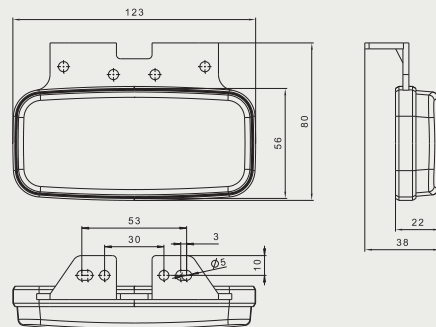

Функции фонаря:

- свет габаритный боковой
- свет указателя поворота **кат. 5**
- отражатель боковой

Параметры фонаря:

- напряжение питания: **12-36В DC**
- диапазон рабочих температур окружающей среды от **-40°C до +55°C**
- фонарь устойчивый к атмосферным воздействиям
- фонарь герметичен

Потребление тока:

- Фонарь габаритный – **12В/24В = 0,08А/0,08А**
- Указатель поворота – **12В/24В = 0,08А/0,08А**

Функции могут работать одновременно.

Потребляемая мощность (номинальная мощность):

- Фонарь габаритный – **12В/24В = 1,0W/2,0W**
- Указатель поворота – **12В/24В = 1,0W/2,0W**