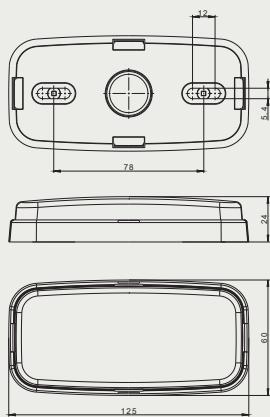

Функции фонаря:

- свет габаритный боковой
- свет указателя поворота **кат. 5**
- отражатель боковой

Параметры фонаря:

- напряжение питания: **12-36В DC**
- диапазон рабочих температур окружающей среды от **-40°C до +55°C**
- фонарь устойчивый к атмосферным воздействиям
- фонарь герметичен

Потребление тока:

- Фонарь габаритный – **12В/24В = 0,08А/0,08А**
- Указатель поворота – **12В/24В = 0,08А/0,08А**

Функции могут работать одновременно.

Потребляемая мощность (номинальная мощность):

- Фонарь габаритный – **12В/24В = 1,0W/2,0W**
- Указатель поворота – **12В/24В = 1,0W/2,0W**