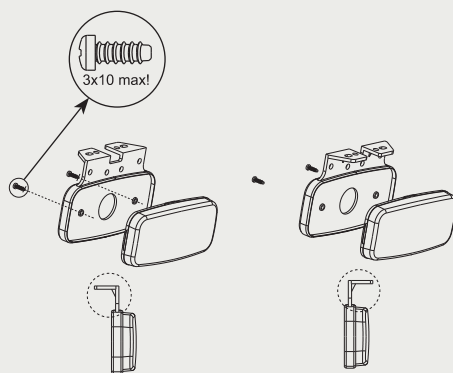

... и всё ясно

Бюро:
FRISTOM
Spółka z ograniczoną odpowiedzialnością i Sp. K.
ul. Grunwaldzka 207A
POLAND, 85-451 Bydgoszcz

Экспорт:
Mob: +48 609 499 886
WhatsApp: +48 609 499 886
Viber: nsychowska@fristom.com.pl
skype: fristom_export