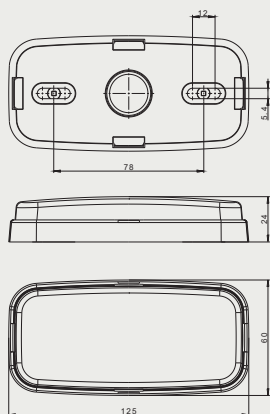

... und alles klar

HANDELSBÜRO:

FRISTOM

Spółka z ograniczoną odpowiedzialnością i Sp. K.
ul. Grunwaldzka 207A
POLAND, 85-451 Bydgoszcz

VERKAUF:

mobile +48 609 909 456
bstaniaszek@fristom.com.pl
mobile +48 607 843 275
wsaran@fristom.com.pl