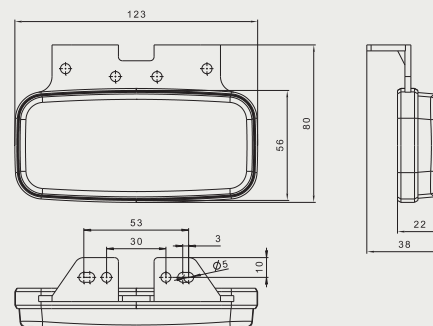

... und alles klar

HANDELSBÜRO:

FRISTOM

Spółka z ograniczoną odpowiedzialnością i Sp. K.
ul. Grunwaldzka 207A
POLAND, 85-451 Bydgoszcz

VERKAUF:

mobile +48 609 909 456
bstaniaszek@fristom.com.pl
mobile +48 607 843 275
wsaran@fristom.com.pl