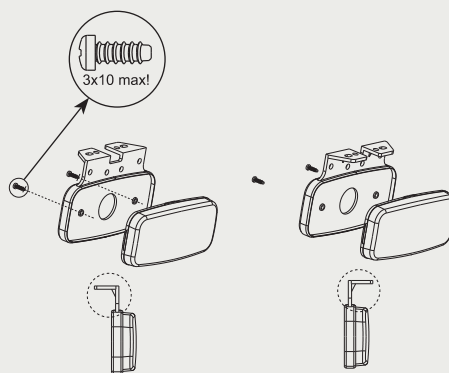

... und alles klar

HANDELSBÜRO:

FRISTOM

Spółka z ograniczoną odpowiedzialnością i Sp. K.
ul. Grunwaldzka 207A
POLAND, 85-451 Bydgoszcz

VERKAUF:

mobile +48 609 909 456
bstaniaszek@fristom.com.pl
mobile +48 607 843 275
wsaran@fristom.com.pl