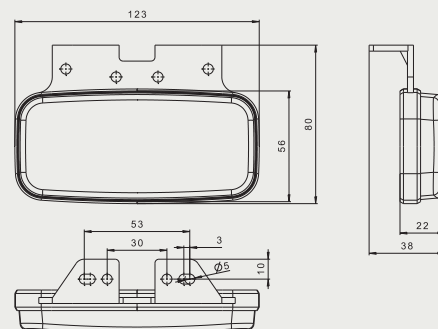

... und alles klar

HANDELSBÜRO:
FRISTOM
Spółka z ograniczoną odpowiedzialnością i Sp. K.
ul. Grunwaldzka 207A
POLAND, 85-451 Bydgoszcz

VERKAUF:
mobile +48 609 909 456
bstaniaszek@fristom.com.pl
mobile +48 607 843 275
wsaran@fristom.com.pl