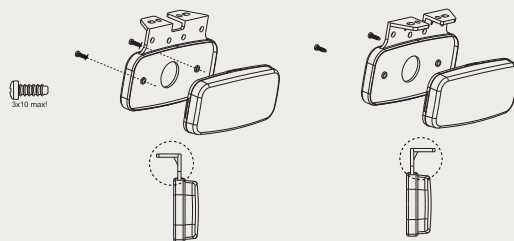

... und alles klar

HANDELSBÜRO:
FRISTOM
Spółka z ograniczoną odpowiedzialnością i Sp. K.
ul. Grunwaldzka 207A
POLAND, 85-451 Bydgoszcz

VERKAUF:
mobile +48 609 909 456
bstaniaszek@fristom.com.pl
mobile +48 607 843 275
wsaran@fristom.com.pl