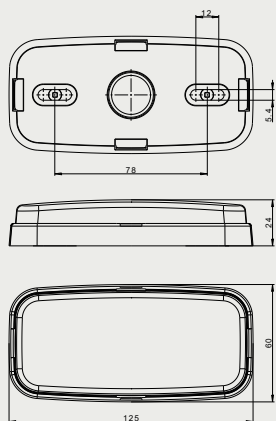

... und alles klar

HANDELSBÜRO:
FRISTOM
Spółka z ograniczoną odpowiedzialnością i Sp. K.
ul. Grunwaldzka 207A
POLAND, 85-451 Bydgoszcz

VERKAUF:
mobile +48 609 909 456
bstaniaszek@fristom.com.pl
mobile +48 607 843 275
wsaran@fristom.com.pl