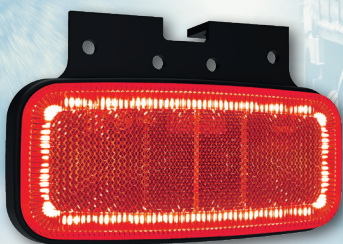

FT-075 LED

NEUHEIT!

LED Doppelfunktionsleuchte – niedrige Stromaufnahme
 Europäisches Prüfzeichen **E9**
 Zulassung nach EMV-Richtlinie
 Beliebige Anschlusspolarität

Revolutionäres Leuchtenbefestigungssystem
 – keine Montageschrauben sichtbar **Attraktives Design**
Innovatives Click-On Montagesystem
Hohe Lichtabstrahlung
Flexibles Doppelfunktions-Montagewinkel

Leuchtenfunktionen:
 - hinteres Standlicht mit Rückstrahler
 - vorderes Standlicht mit Rückstrahler
 - seitliche Umrisssleuchte mit Rückstrahler

Leuchtendaten:
 - Spannungsbereich: **12-36V DC**
 - Betriebstemperatur: von **-40°C bis +55°C**
 - witterungsbeständig
 - gekapselt