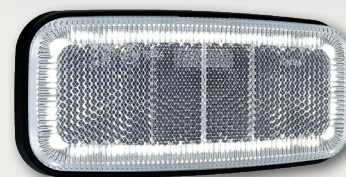

FT-075 LED

NEUHEIT!

LED Doppelfunktionsleuchte – niedrige Stromaufnahme
 Europäisches Prüfzeichen **E9**
 Zulassung nach EMV-Richtlinie
 Beliebige Anschlusspolarität

Revolutionäres Leuchtenbefestigungssystem
 – keine Montageschrauben sichtbar **Attraktives Design**
Innovatives Click-On Montagesystem
Hohe Lichtabstrahlung
Flexibles Doppelfunktions-Montagewinkel

Leuchtenfunktionen:
 - hinteres Standlicht mit Rückstrahler
 - vorderes Standlicht mit Rückstrahler
 - seitliche Umrisssleuchte mit Rückstrahler

Leuchtendaten:
 - Spannungsbereich: **12-36V DC**
 - Betriebstemperatur: von **-40°C bis +55°C**
 - witterungsbeständig
 - gekapselt