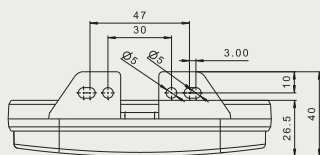

... und alles klar

HANDELSBÜRO:

FRISTOM

Spółka z ograniczoną odpowiedzialnością i Sp. K.

ul. Grunwaldzka 207A

POLAND, 85-451 Bydgoszcz

VERKAUF:

mobile +48 609 909 456

bstaniaszek@fristom.com.pl

mobile +48 607 843 275

wsaran@fristom.com.pl