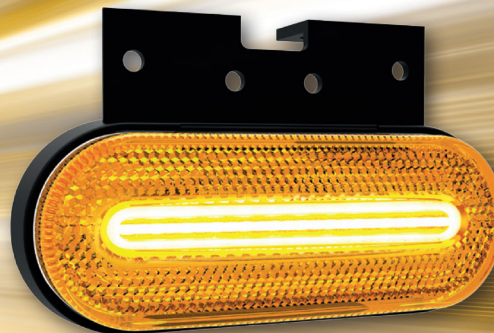

## FT-071 LED

**NEUHEIT!**

Fahrtrichtungsanzeiger **KAT. 5**

3-Funktion LED Leuchte – niedrige Stromaufnahme

Europäisches Prüfzeichen E9

Schockfeste Konstruktion

**Drei Versorgungskabel:**

**Masse – weiß, Funktion als Umrissleuchte - schwarz,**

**Funktion als Fahrtrichtungsanzeiger – gelb**

Beim Betrieb als Fahrtrichtungsanzeiger

ist die Funktion der seitlichen Umrissleuchte ausgeschaltet.

**NEUE TECHNOLOGISCHE LÖSUNGEN**

**ERHÖHTE KAPSELUNGSSTUFE DES ELEKTRONIKMODULS**

**INNOVATIVES CLICK-ON MONTAGESYSTEM**

**HOHE LICHTABSTRAHLUNG**

**ZEITLOSES DESIGN**

**KEINE MONTAGESCHRAUBEN SICHTBAR**

**Leuchtfunktionen:**

- seitliche Umrissleuchte
- Fahrtrichtungsanzeiger Kat. 5
- seitlicher Rückstrahler