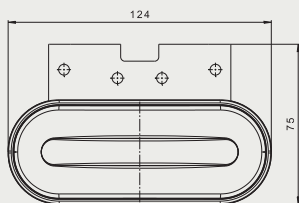

... und alles klar

HANDELSBÜRO:

FRISTOM

Spółka z ograniczoną odpowiedzialnością i Sp. K.

ul. Grunwaldzka 207A

POLAND, 85-451 Bydgoszcz

VERKAUF:

mobile +48 609 909 456

bstaniaszek@fristom.com.pl

mobile +48 607 843 275

wsaran@fristom.com.pl