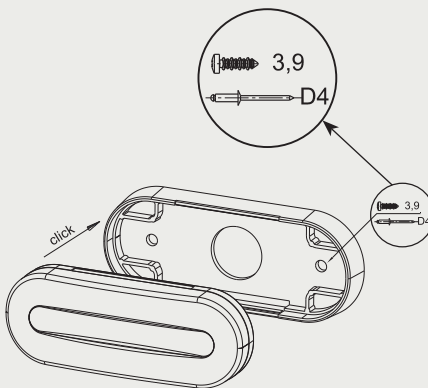

... und alles klar

HANDELSBÜRO:

FRISTOM

Spółka z ograniczoną odpowiedzialnością i Sp. K.

ul. Grunwaldzka 207A

POLAND, 85-451 Bydgoszcz

VERKAUF:

mobile +48 609 909 456

bstaniaszek@fristom.com.pl

mobile +48 607 843 275

wsaran@fristom.com.pl