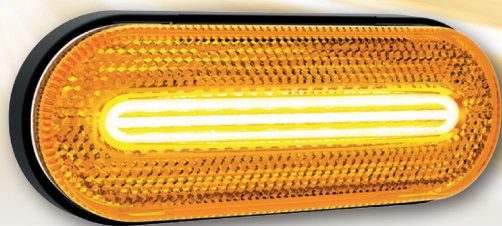

## FT-071 LED

**NEUHEIT!**

Fahrtrichtungsanzeiger **KAT. 5**

3-Funktion LED Leuchte – niedrige Stromaufnahme

Europäisches Prüfzeichen E9

Schockfeste Konstruktion

**Drei Versorgungskabel:**

**Masse – weiß, Funktion als Umrissleuchte - schwarz,**

**Funktion als Fahrtrichtungsanzeiger – gelb**

Beim Betrieb als Fahrtrichtungsanzeiger

ist die Funktion der seitlichen Umrissleuchte ausgeschaltet.

**NEUE TECHNOLOGISCHE LÖSUNGEN**

**ERHÖHTE KAPSELUNGSSTUFE DES ELEKTRONIKMODULS**

**INNOVATIVES CLICK-ON MONTAGESYSTEM**

**HOHE LICHTABSTRAHLUNG**

**ZEITLOSES DESIGN**

**KEINE MONTAGESCHRAUBEN SICHTBAR**

**Leuchtfunktionen:**

- seitliche Umrissleuchte
- Fahrtrichtungsanzeiger Kat. 5
- seitlicher Rückstrahler