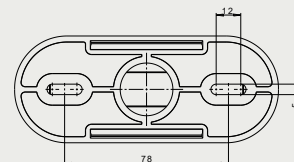

... und alles klar

HANDELSBÜRO:

FRISTOM

Spółka z ograniczoną odpowiedzialnością i Sp. K.

ul. Grunwaldzka 207A

POLAND, 85-451 Bydgoszcz

VERKAUF:

mobile +48 609 909 456

bstaniaszek@fristom.com.pl

mobile +48 607 843 275

wsaran@fristom.com.pl